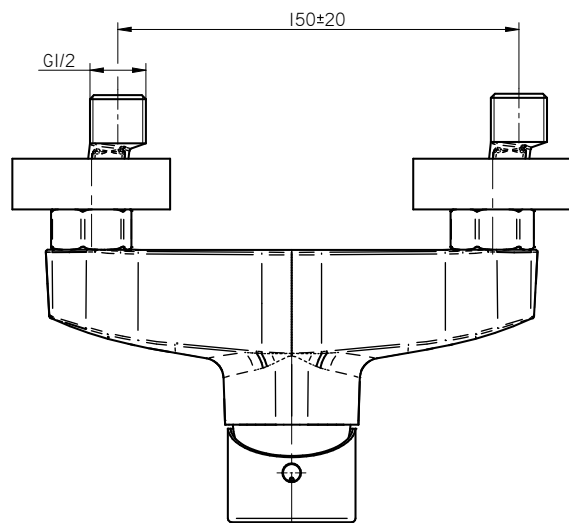

Pos.	Title / Nazwa	Part No.	Qty.
1	Body	5160490	1
2	Cartridge	2811625	1
3	Nut	2337950	1
4	Lever	5140340	1
5	Cap	5160230	1
6	Screw	9903028	1
7	O-ring	5160620	3
8	Socket	5160440	2
9	Washer	5160610	2
10	Eccentric	5160470	2
11	Nut	5160380	2
12	Rosette	5160410	2
13	Connector	5160630	1
14	O-ring	5160640	2
15	O-ring	9917040	2
16	Plug	5108300	1

EDGE Einhebelbrausenarmatur Aufputz

Finish: Chrom
Article number: 1122 1 00 1

SCALE 1:5

SCALE 1:2,5

SCALE 1:2,5

SCALE 1:2

SCALE 1:2

SCALE 1:2,5

SCALE 1:2

EDGE Einhebelbrausenarmatur Aufputz

Finish: Chrom
Article number: 1122 1 00 1

EDGE Einhebelbrausenarmatur Aufputz

Finish: Chrom
Article number: 1122 1 00 1