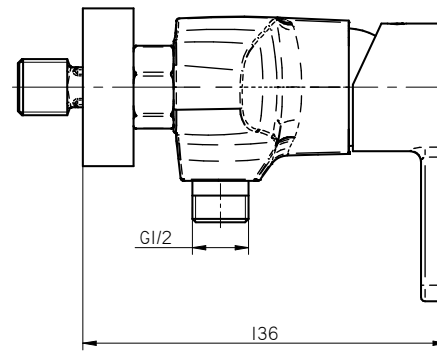

Pos.	Title / Nazwa	Part No.	Qty.
1	Body	5160490	1
2	Cartridge	2811625	1
3	Nut	2337950	1
4	Lever	5140340	1
5	Cap	5160230	1
6	Screw	9903028	1
7	O-ring	5160620	3
8	Socket	5160440	2
9	Washer	5160610	2
10	Eccentric	5160470	2
11	Nut	5160380	2
12	Rosette	5160410	2
13	Connector	5160630	1
14	O-ring	5160640	2
15	O-ring	9917040	2
16	Plug	5108300	1

EDGE Einhebelbrausenarmatur Aufputz

Finish: Chrom
Article number: 1122 1 00 1

SCALE 1:5

SCALE 1:2,5

SCALE 1:2,5

SCALE 1:2

SCALE 1:2

SCALE 1:2,5

SCALE 1:2

EDGE Einhebelbrausenarmatur Aufputz

Finish: Chrom
Article number: 1122 1 00 1

EDGE Einhebelbrausenarmatur Aufputz

Finish: Chrom
Article number: 1122 1 00 1