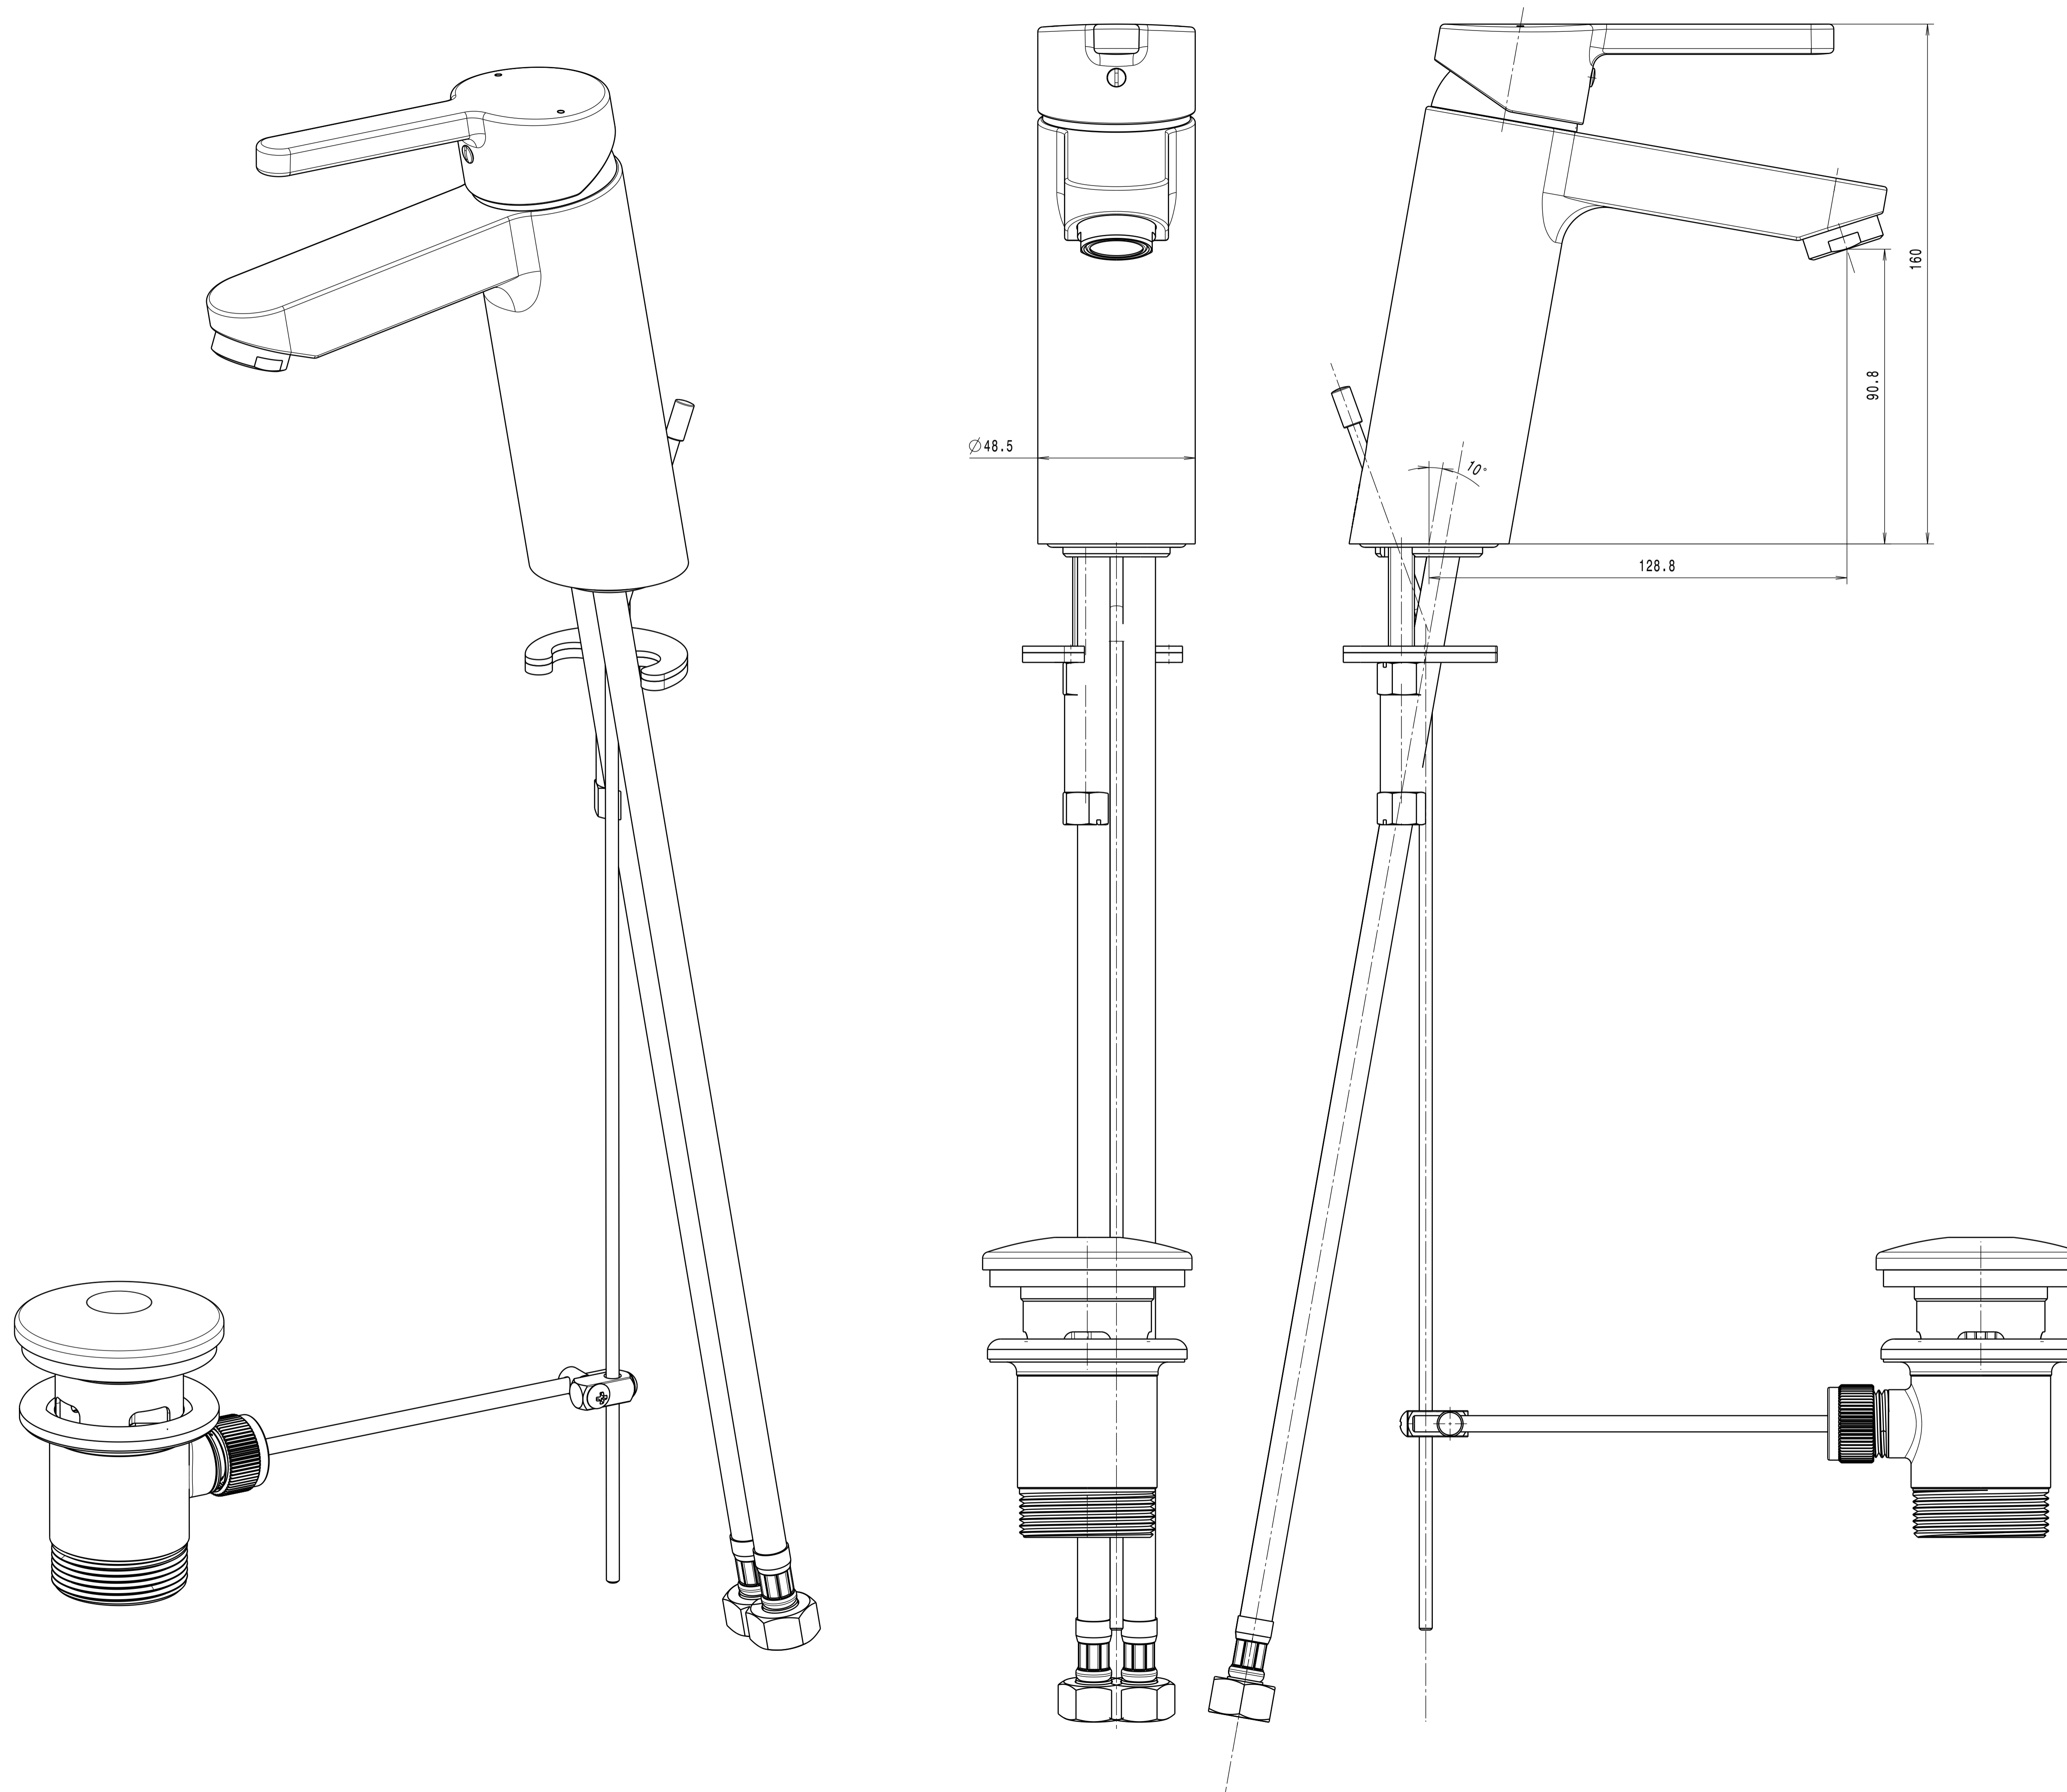

Section view B-B

| ITEM | DESCRIPTION            | PART NO.         | QTY |
|------|------------------------|------------------|-----|
| 1    | Gehäuse-EHM-MIRA-35    | I2A-010-00139XXX | 1   |
| 2    | Hebel-MIRA             | I2A-010-00185XXX | 1   |
| 3    | Zugstange BASIC        | I2A-110-00035XXX | 1   |
| 4    | Einsatz-EHM            | I2A-010-00128    | 1   |
| 5    | Kartusche              | KN-35A HWS       | 1   |
| 6    | Schraube M40x1         | I2A-010-00130    | 1   |
| 7    | Kugelhaube             | A016166XXX       | 1   |
| 8    | Set screw M5           | S87008           | 1   |
| 9    | Cover                  | P87025-CP        | 1   |
| 10   | O-Ring-38x2            | I2A-010-00160    | 2   |
| 11   | Ablaufgarnitur         | I2A-110-00043    | 1   |
| 12   | Strahlregler           | 40.1002.033      | 1   |
| 13   | Befestigungsset        | I2A-110-00042    | 1   |
| 14   | Anschlussschlauch kalt | I2A-010-00205    | 1   |
| 15   | Anschlussschlauch warm | I2A-010-00206    | 1   |

**MIRA Einhebelwaschtischarmatur 3.5**  
**MIRA one-hole 3.5 single-lever mixer**

**Finish: chrome**  
**Article number: 1152 1 00 1**

in2aqua

MIRA Einhebelwaschtischarmatur 3.5  
MIRA one-hole 3.5 single-lever mixer

Finish: chrome  
Article number: 1152 1 00 1

in2aqua