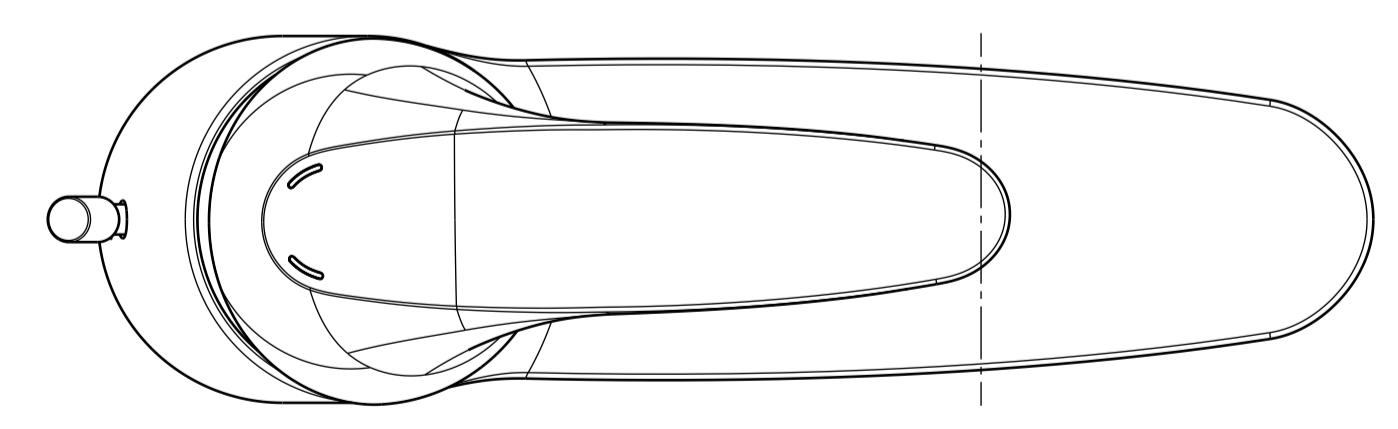

Section view A-A

ITEM	DESCRIPTION	PART NO.	QTY
1	Gehäuse-EHM-SARIS-35	I2A-010-00182XXX	1
2	Hebel-SARIS	I2A-010-00198XXX	1
3	Zugstange BASIC	I2A-110-00035XXX	1
4	Einsatz-EHM	I2A-010-00128	1
5	Kartusche	KN-35A HWS	1
6	Schraube M40x1	I2A-010-00130	1
7	Kugelhaube	A016166XXX	1
8	Set screw M5	S87008	1
9	Cover	P87025-CP	1
10	O-Ring-38x2	I2A-010-00160	2
11	Ablaufgarnitur	I2A-110-00043	1
12	Strahlregler	40.1002.033	1
13	Befestigungsset	I2A-110-00042	1
14	Anschlussschlauch kalt	I2A-010-00205	1
15	Anschlussschlauch warm	I2A-010-00206	1

SARIS Einhebelwaschtischarmatur 3.5
SARIS one-hole 3.5 single-lever mixer

Finish: chrome
Article number: 1153 1 00 1

Isometric view

SARIS Einhebelwaschtischarmatur 3.5
SARIS one-hole 3.5 single-lever mixer