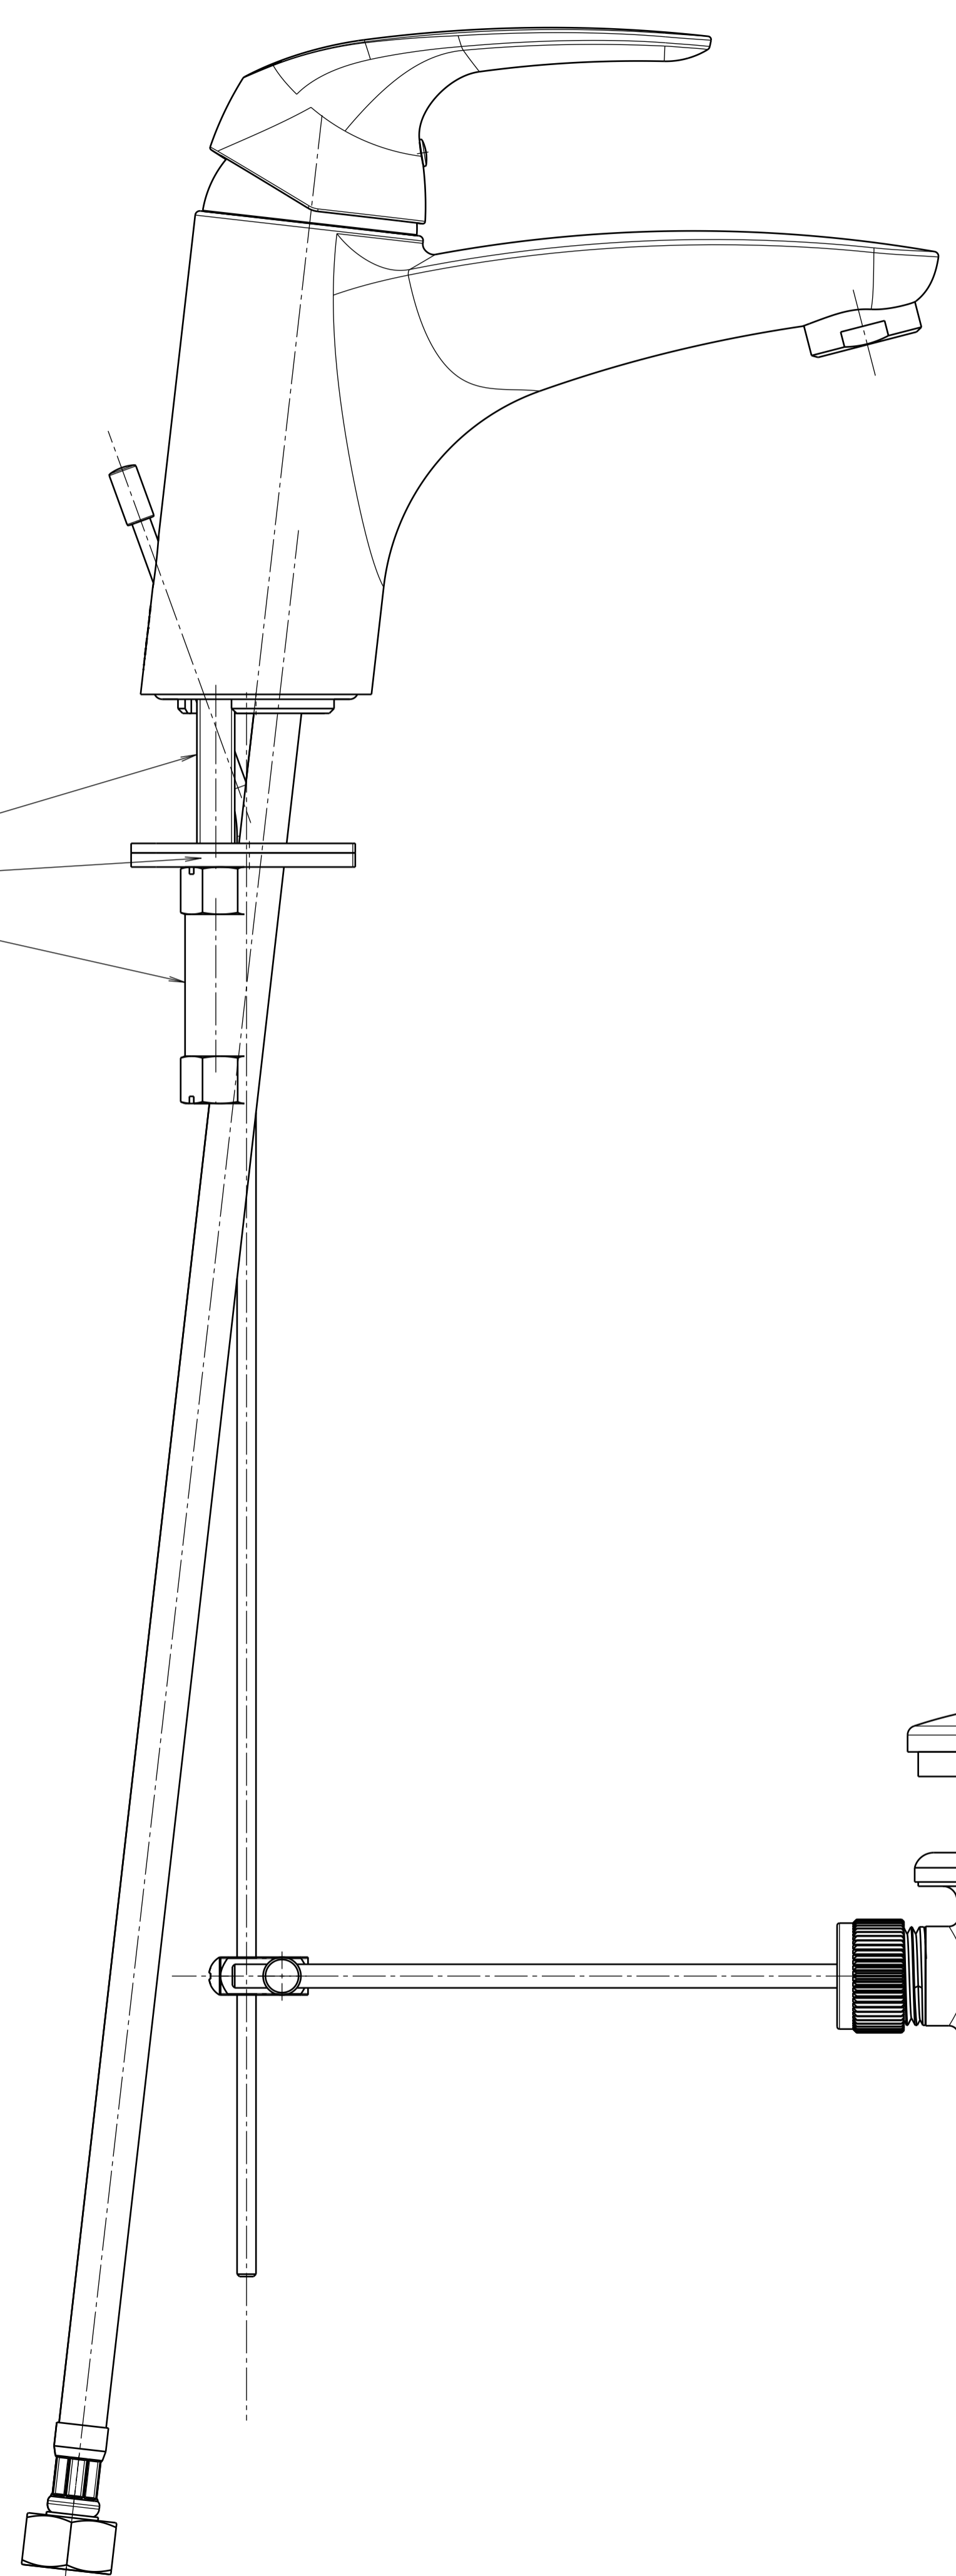

Section view A-A

ITEM	DESCRIPTION	PART NO.	QTY
1	Gehäuse-EHM-SARIS-35	I2A-010-00182XXX	1
2	Hebel-SARIS	I2A-010-00198XXX	1
3	Zugstange BASIC	I2A-110-00035XXX	1
4	Einsatz-EHM	I2A-010-00128	1
5	Kartusche	KN-35A HWS	1
6	Schraube M40x1	I2A-010-00130	1
7	Kugelhaube	A016166XXX	1
8	Set screw M5	S87008	1
9	Cover	P87025-CP	1
10	O-Ring-38x2	I2A-010-00160	2
11	Ablaufgarnitur	I2A-110-00043	1
12	Strahlregler	40.1002.033	1
13	Befestigungsset	I2A-110-00042	1
14	Anschlussschlauch kalt	I2A-010-00205	1
15	Anschlussschlauch warm	I2A-010-00206	1

SARIS Einhebelwaschtischarmatur 3.5
SARIS one-hole 3.5 single-lever mixer

Finish: chrome
Article number: 1153 1 00 1

Isometric view

SARIS Einhebelwaschtischarmatur 3.5
SARIS one-hole 3.5 single-lever mixer

Finish: chrome
Article number: 1153 1 00 1

in2aqua