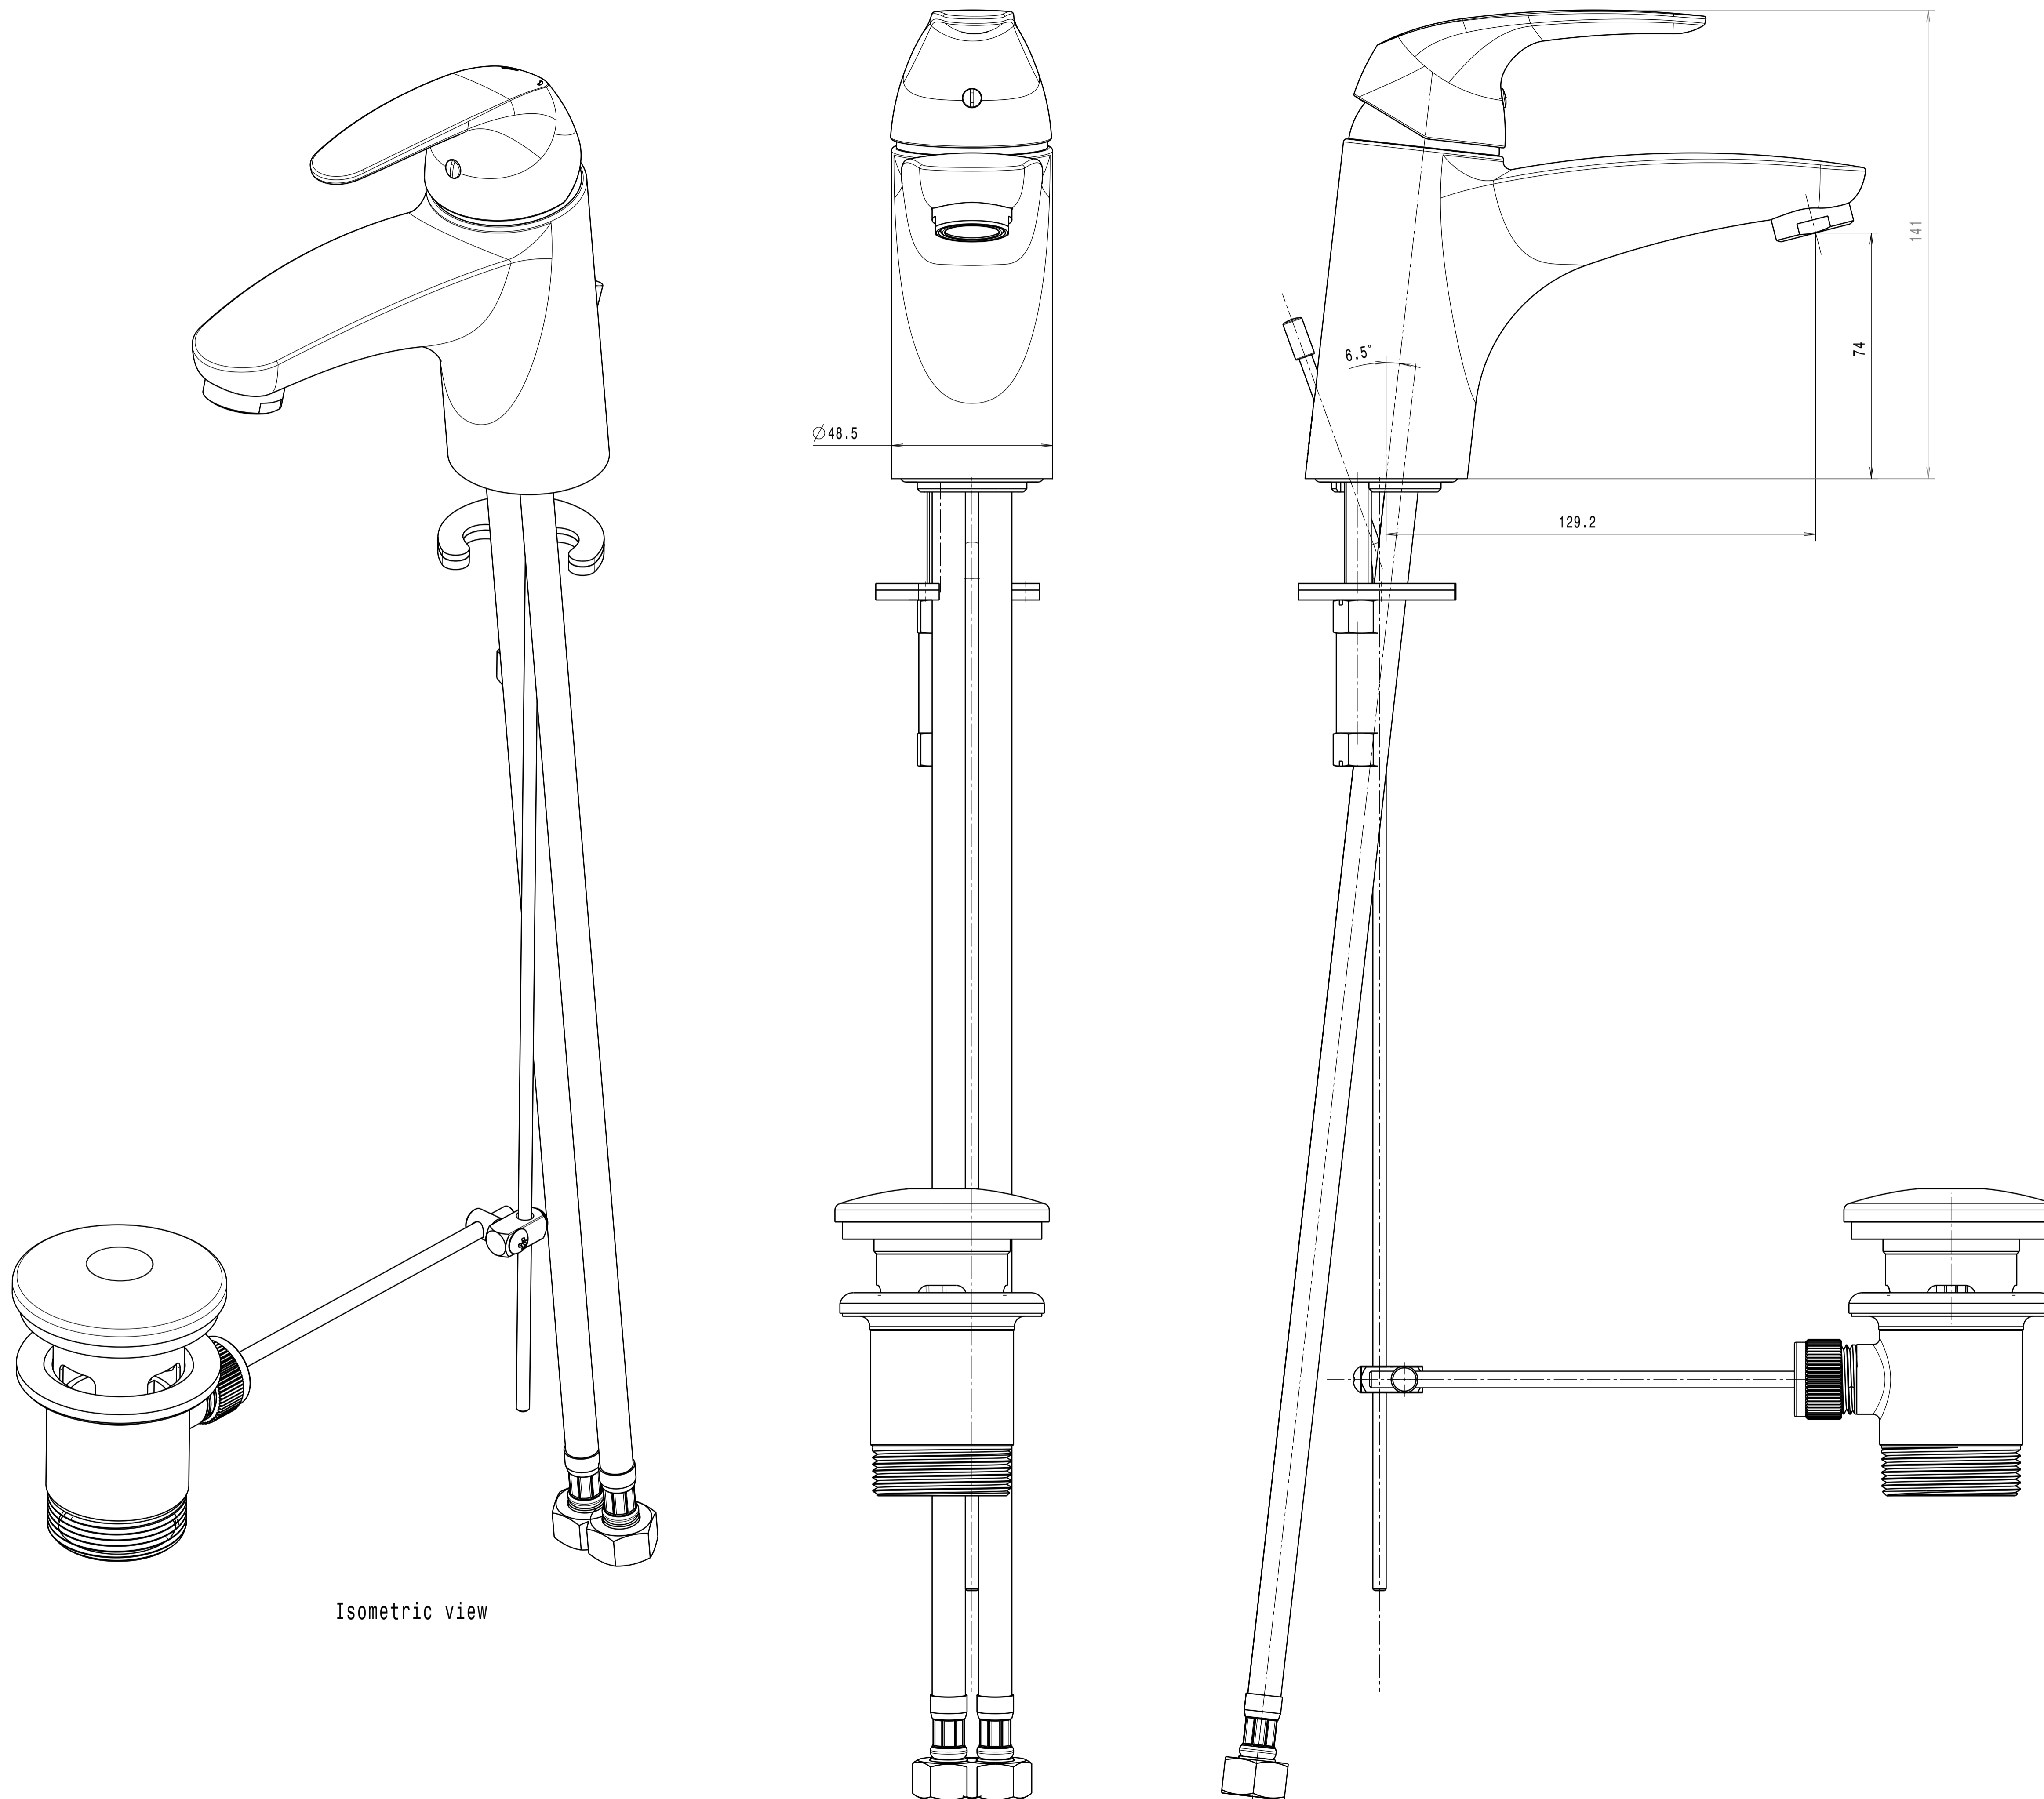

Section view A-A

ITEM	DESCRIPTION	PART NO.	QTY
1	Gehäuse-EHM-SARIS-35	I2A-010-00182XXX	1
2	Hebel-SARIS	I2A-010-00198XXX	1
3	Zugstange BASIC	I2A-110-00035XXX	1
4	Einsatz-EHM	I2A-010-00128	1
5	Kartusche	KN-35A HWS	1
6	Schraube M40x1	I2A-010-00130	1
7	Kugelhaube	A016166XXX	1
8	Set screw M5	S87008	1
9	Cover	P87025-CP	1
10	O-Ring-38x2	I2A-010-00160	2
11	Ablaufgarnitur	I2A-110-00043	1
12	Strahlregler	40.1002.033	1
13	Befestigungsset	I2A-110-00042	1
14	Anschlussschlauch kalt	I2A-010-00205	1
15	Anschlussschlauch warm	I2A-010-00206	1

SARIS Einhebelwaschtischarmatur 3.5
SARIS one-hole 3.5 single-lever mixer

Finish: chrome
Article number: 1153 1 00 1

Isometric view

SARIS Einhebelwaschtischarmatur 3.5
SARIS one-hole 3.5 single-lever mixer

Finish: chrome
Article number: 1153 1 00 1

in2aqua