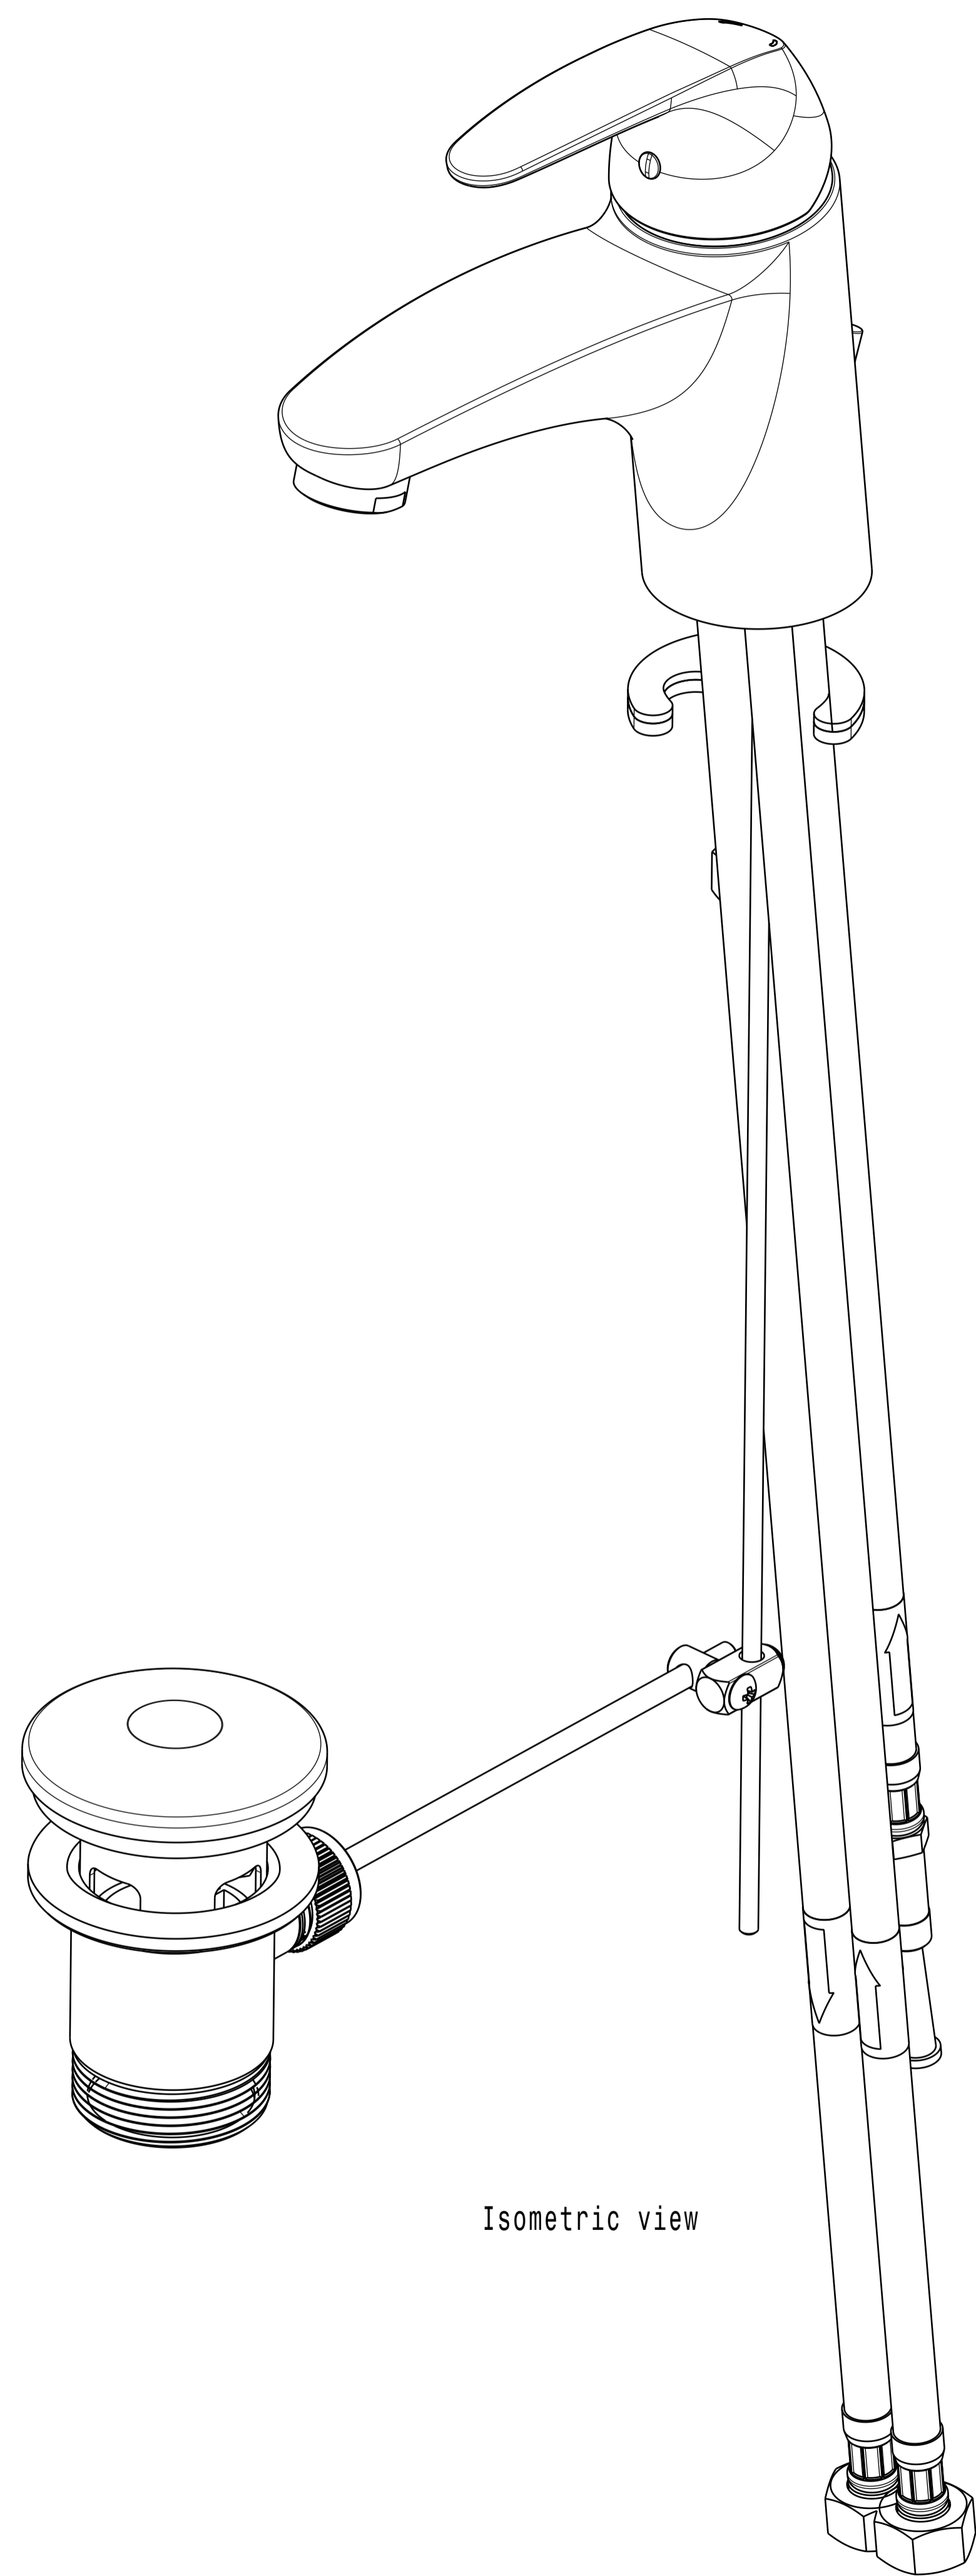

ITEM	DESCRIPTION	PART NO.	QTY
1	Gehäuse-EHM-SARIS-35	I2A-010-00182XXX	1
2	Hebel-SARIS	I2A-010-00198XXX	1
3	Zugstange BASIC	I2A-110-00035XXX	1
4	Einsatz-EHM	I2A-010-00180	1
5	Kartusche	KN-35A HWS	1
6	Schraube M40x1	I2A-010-00130	1
7	Kugelhaube	A016166XXX	1
8	Set screw M5	S87008	1
9	Cover	P87025-CP	1
10	O-Ring-38x2	I2A-010-00160	2
11	Ablaufgarnitur	I2A-110-00043	1
12	Strahlregler	01.4153.0	1
13	Befestigungsset	I2A-110-00042	1
14	Anschlussschlauch	I2A-010-00179	2
15	Anschlussschlauch	I2A-010-00181	1
16	Drosselschlauch	34.14	1
17	Aufkleber Pfeil blau	I2A-010-00189	2
18	Aufkleber Pfeil rot	I2A-010-00188	1

SARIS Einhebelwaschtischarmatur 3.5
für offene Heißwasserbereiter
SARIS one-hole 3.5 single-lever mixer
for open hot-water boiler

Finish: chrome
Article number: 1159 1 00 1

in2aqua

Isometric view

SARIS Einhebelwaschtischarmatur 3.5
für offene Heißwasserbereiter
SARIS one-hole 3.5 single-lever mixer
for open hot-water boiler

Finish: chrome
Article number: 1159 1 00 1

in2aqua