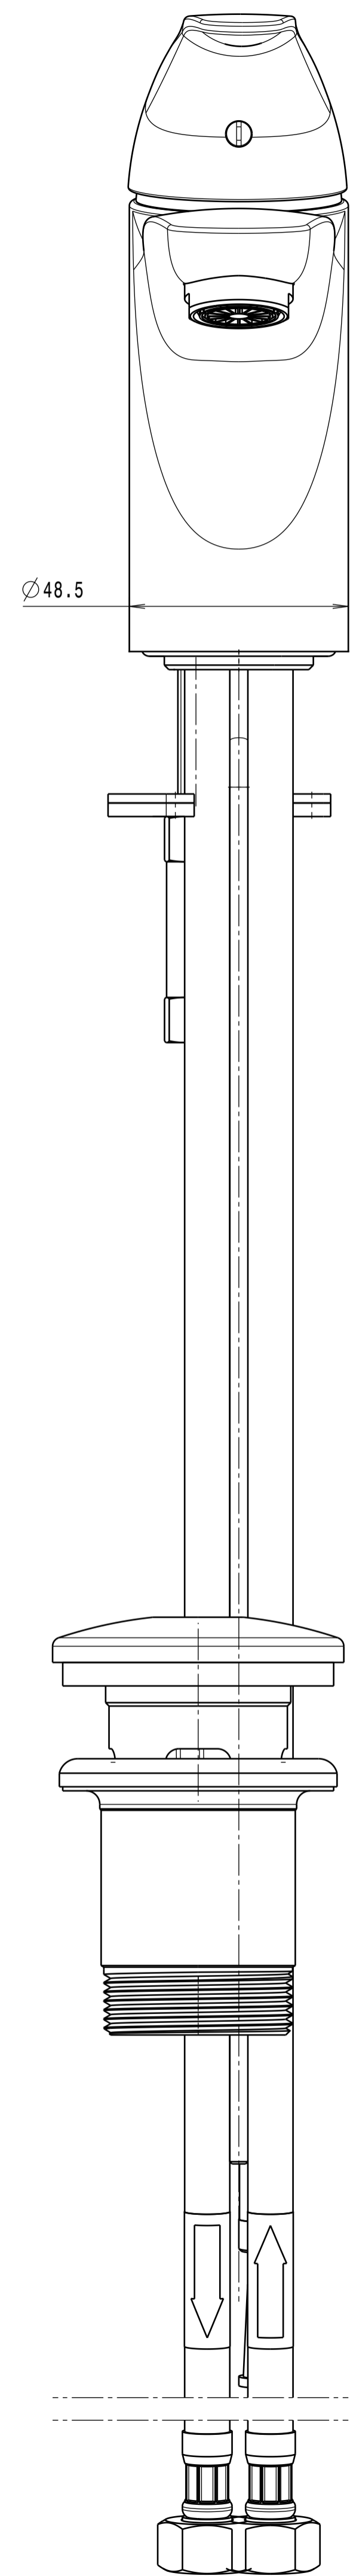

ITEM	DESCRIPTION	PART NO.	QTY
1	Gehäuse-EHM-SARIS-35	I2A-010-00182XXX	1
2	Hebel-SARIS	I2A-010-00198XXX	1
3	Zugstange BASIC	I2A-110-00035XXX	1
4	Einsatz-EHM	I2A-010-00180	1
5	Kartusche	KN-35A HWS	1
6	Schraube M40x1	I2A-010-00130	1
7	Kugelhaube	A016166XXX	1
8	Set screw M5	S87008	1
9	Cover	P87025-CP	1
10	O-Ring-38x2	I2A-010-00160	2
11	Ablaufgarnitur	I2A-110-00043	1
12	Strahlregler	01.4153.0	1
13	Befestigungsset	I2A-110-00042	1
14	Anschlussschlauch	I2A-010-00179	2
15	Anschlussschlauch	I2A-010-00181	1
16	Drosselschlauch	34.14	1
17	Aufkleber Pfeil blau	I2A-010-00189	2
18	Aufkleber Pfeil rot	I2A-010-00188	1

SARIS Einhebelwaschtischarmatur 3.5
für offene Heißwasserbereiter
SARIS one-hole 3.5 single-lever mixer
for open hot-water boiler

Finish: chrome
Article number: 1159 1 00 1

in2aqua

Isometric view

SARIS Einhebelwaschtischarmatur 3.5
für offene Heißwasserbereiter
SARIS one-hole 3.5 single-lever mixer
for open hot-water boiler

Finish: chrome
Article number: 1159 1 00 1

in2aqua