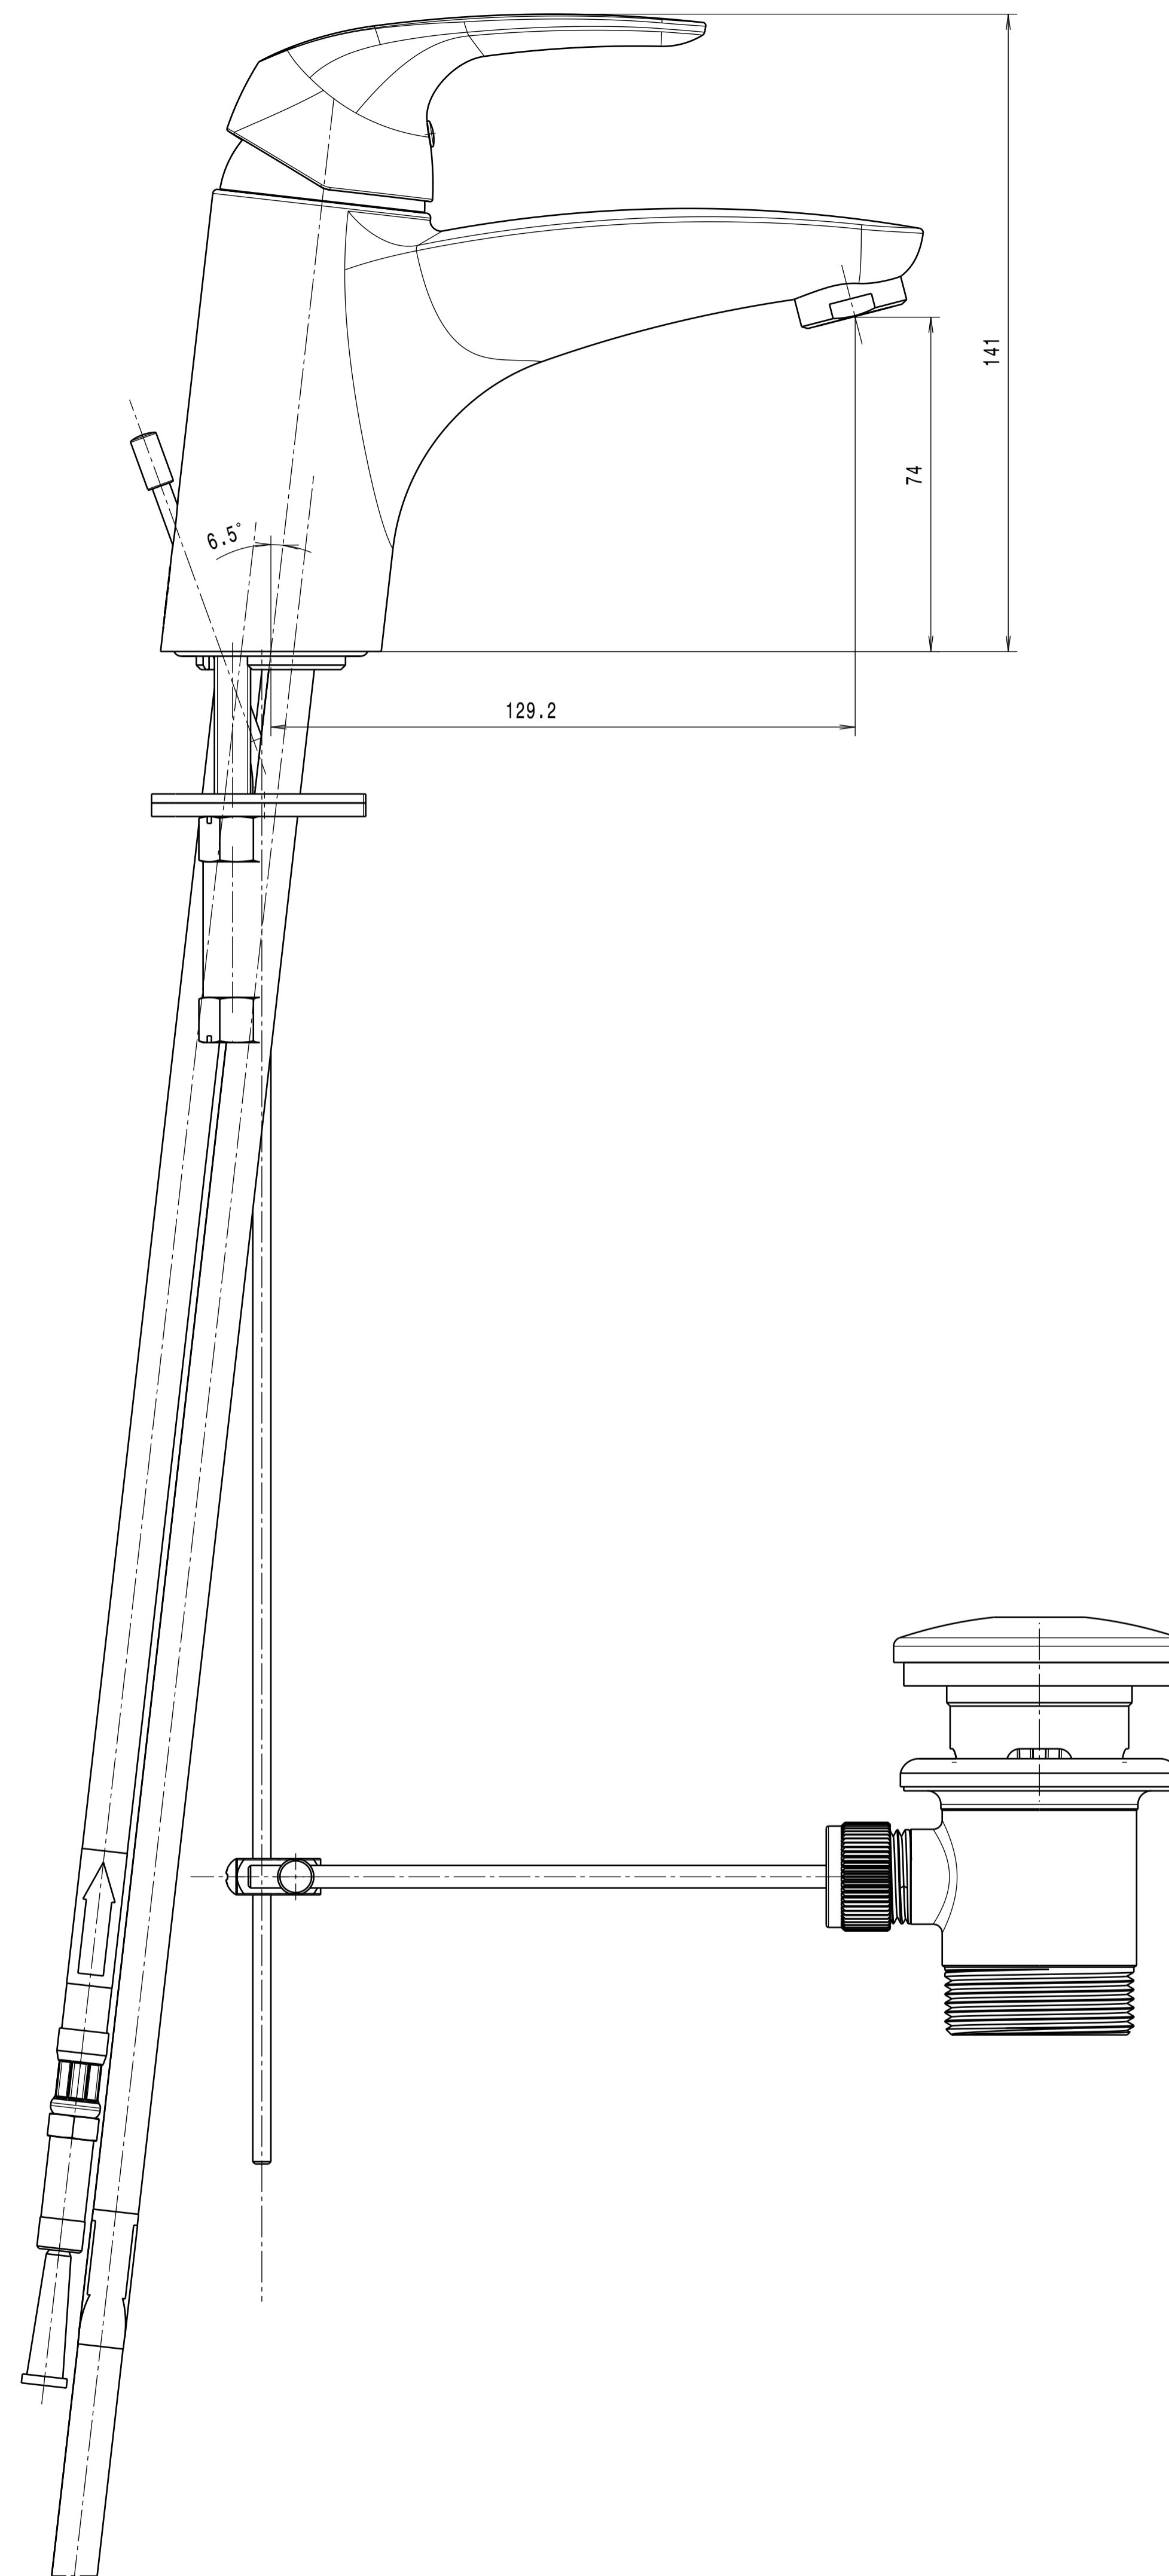

ITEM	DESCRIPTION	PART NO.	QTY
1	Gehäuse-EHM-SARIS-35	I2A-010-00182XXX	1
2	Hebel-SARIS	I2A-010-00198XXX	1
3	Zugstange BASIC	I2A-110-00035XXX	1
4	Einsatz-EHM	I2A-010-00180	1
5	Kartusche	KN-35A HWS	1
6	Schraube M40x1	I2A-010-00130	1
7	Kugelhaube	A016166XXX	1
8	Set screw M5	S87008	1
9	Cover	P87025-CP	1
10	O-Ring-38x2	I2A-010-00160	2
11	Ablaufgarnitur	I2A-110-00043	1
12	Strahlregler	01.4153.0	1
13	Befestigungsset	I2A-110-00042	1
14	Anschlussschlauch	I2A-010-00179	2
15	Anschlussschlauch	I2A-010-00181	1
16	Drosselschlauch	34.14	1
17	Aufkleber Pfeil blau	I2A-010-00189	2
18	Aufkleber Pfeil rot	I2A-010-00188	1

SARIS Einhebelwaschtischarmatur 3.5
für offene Heißwasserbereiter
SARIS one-hole 3.5 single-lever mixer
for open hot-water boiler

Finish: chrome
Article number: 1159 1 00 1

in2aqua

Isometric view

SARIS Einhebelwaschtischarmatur 3.5
für offene Heißwasserbereiter
SARIS one-hole 3.5 single-lever mixer
for open hot-water boiler

Finish: chrome
Article number: 1159 1 00 1

in2aqua