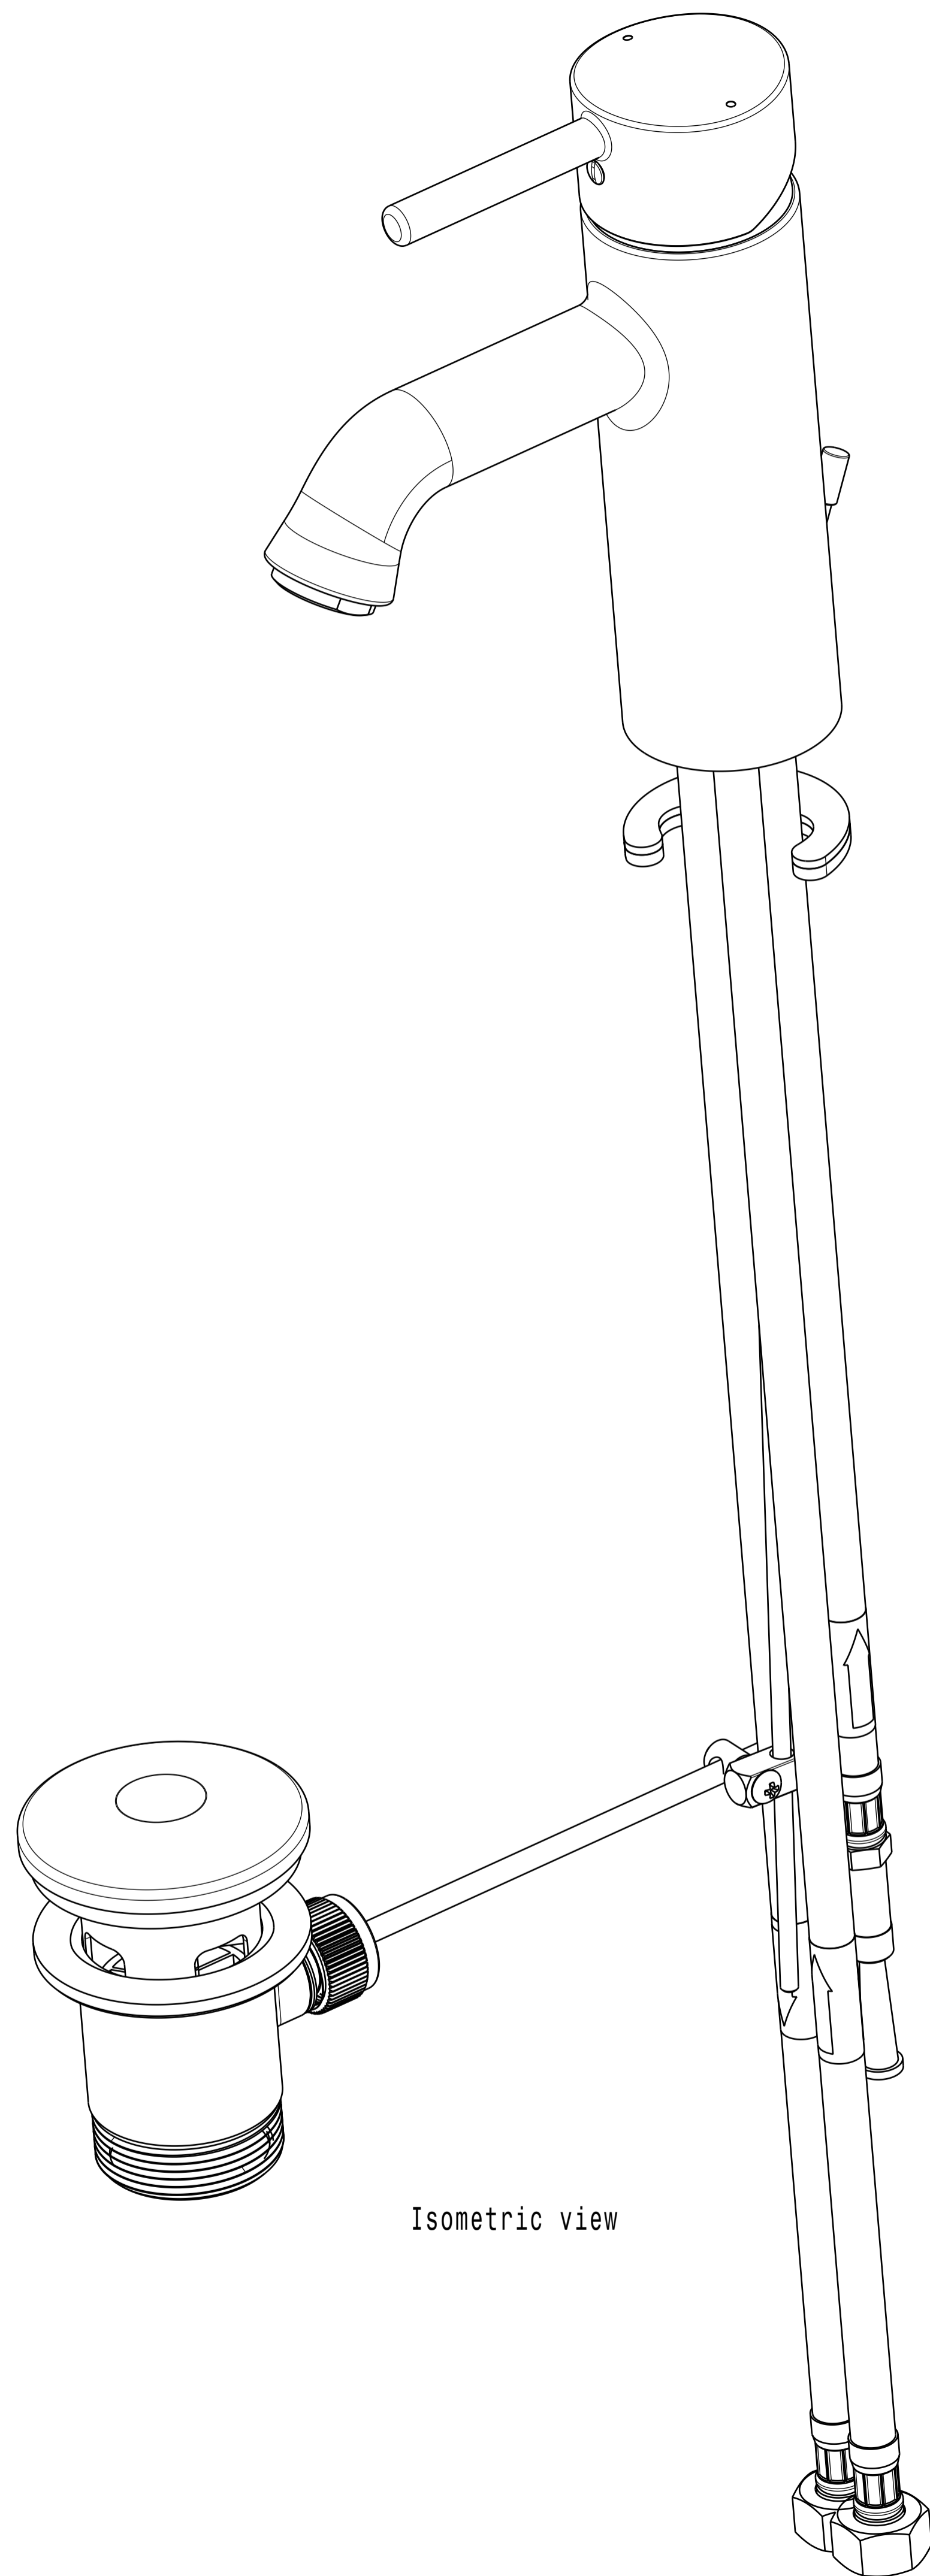

Section view B-B

ITEM	DESCRIPTION	PART NO.	QTY
1	Gehäuse-EHM-EVA-35	I2A-010-00197XXX	1
2	Hebel-EVA	I2A-010-00195XXX	1
3	Zugstange BASIC	I2A-110-00035XXX	1
4	Einsatz-EHM	I2A-010-00180	1
5	Kartusche	KN-35A HWS	1
6	Schraube M40x1	I2A-010-00130	1
7	Kugelhaube	A016166XXX	1
8	Set screw M5	S87008	1
9	Cover	P87025-CP	1
10	O-Ring-38x2	I2A-010-00160	2
11	Ablaufgarnitur	I2A-110-00043	1
12	Strahlregler	01.4153.0	1
13	Befestigungsset	I2A-110-00042	1
14	Anschlussschlauch	I2A-010-00179	2
15	Anschlussschlauch	I2A-010-00181	1
16	Drosselschlauch	34.14	1
17	Aufkleber Pfeil blau	I2A-010-00189	2
18	Aufkleber Pfeil rot	I2A-010-00188	1

**EVA Einhebelwaschtischarmatur 3.5
für offene Heißwasserbereiter
EVA one-hole 3.5 single-lever mixer
for open hot-water boiler**

**Finish: chrome
Article number: 1160 1 00 1**

in2aqua

Isometric view

**EVA Einhebelwaschtischarmatur 3.5
für offene Heißwasserbereiter
EVA one-hole 3.5 single-lever mixer
for open hot-water boiler**

**Finish: chrome
Article number: 1160 1 00 1**

in2aqua