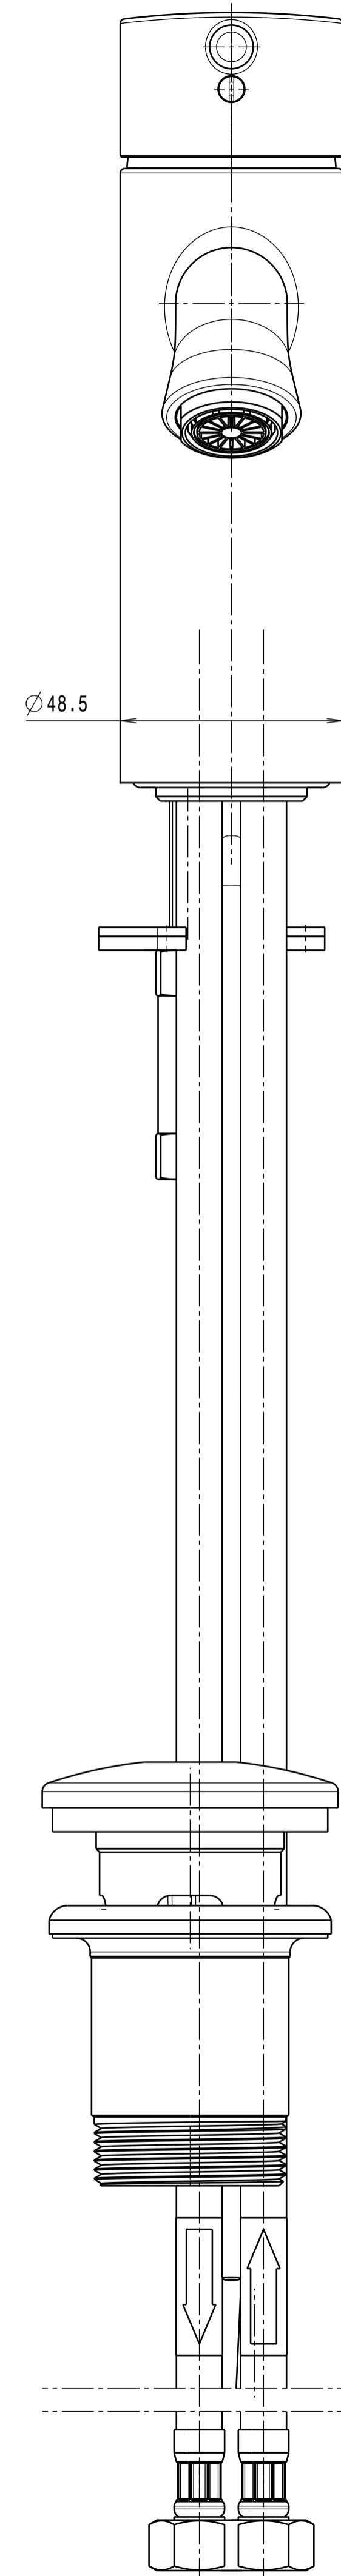

Section view B-B

ITEM	DESCRIPTION	PART NO.	QTY
1	Gehäuse-EHM-EVA-35	I2A-010-00197XXX	1
2	Hebel-EVA	I2A-010-00195XXX	1
3	Zugstange BASIC	I2A-110-00035XXX	1
4	Einsatz-EHM	I2A-010-00180	1
5	Kartusche	KN-35A HWS	1
6	Schraube M40x1	I2A-010-00130	1
7	Kugelhaube	A016166XXX	1
8	Set screw M5	S87008	1
9	Cover	P87025-CP	1
10	O-Ring-38x2	I2A-010-00160	2
11	Ablaufgarnitur	I2A-110-00043	1
12	Strahlregler	01.4153.0	1
13	Befestigungsset	I2A-110-00042	1
14	Anschlussschlauch	I2A-010-00179	2
15	Anschlussschlauch	I2A-010-00181	1
16	Drosselschlauch	34.14	1
17	Aufkleber Pfeil blau	I2A-010-00189	2
18	Aufkleber Pfeil rot	I2A-010-00188	1

**EVA Einhebelwaschtischarmatur 3.5
für offene Heißwasserbereiter
EVA one-hole 3.5 single-lever mixer
for open hot-water boiler**

**Finish: chrome
Article number: 1160 1 00 1**

in2aqua

Isometric view

**EVA Einhebelwaschtischarmatur 3.5
für offene Heißwasserbereiter
EVA one-hole 3.5 single-lever mixer
for open hot-water boiler**