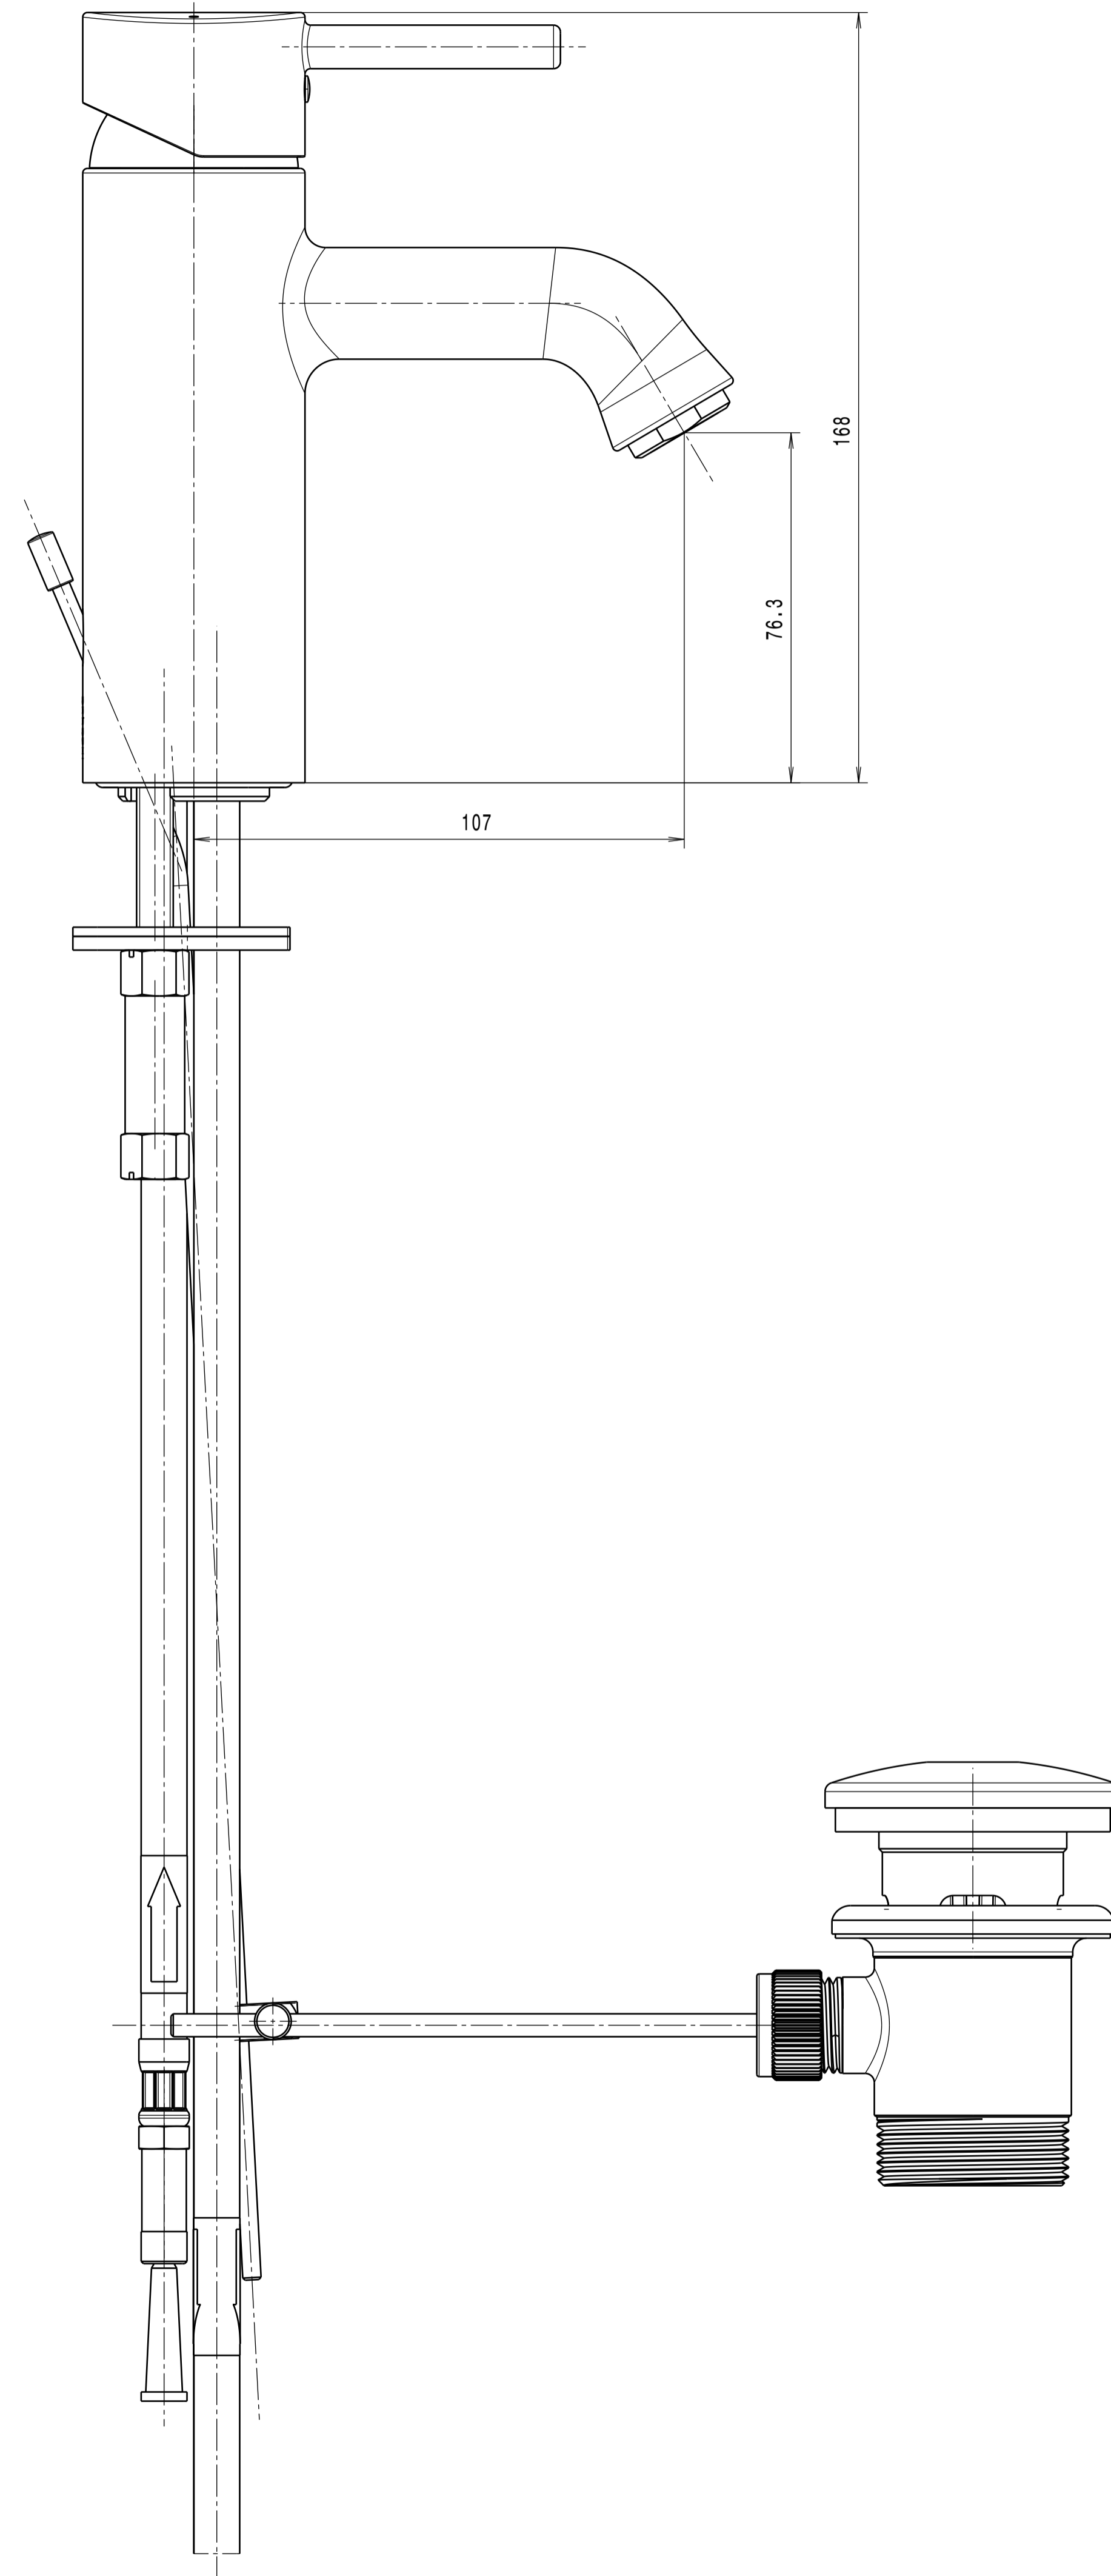

Section view B-B

ITEM	DESCRIPTION	PART NO.	QTY
1	Gehäuse-EHM-EVA-35	I2A-010-00197XXX	1
2	Hebel-EVA	I2A-010-00195XXX	1
3	Zugstange BASIC	I2A-110-00035XXX	1
4	Einsatz-EHM	I2A-010-00180	1
5	Kartusche	KN-35A HWS	1
6	Schraube M40x1	I2A-010-00130	1
7	Kugelhaube	A016166XXX	1
8	Set screw M5	S87008	1
9	Cover	P87025-CP	1
10	O-Ring-38x2	I2A-010-00160	2
11	Ablaufgarnitur	I2A-110-00043	1
12	Strahlregler	01.4153.0	1
13	Befestigungsset	I2A-110-00042	1
14	Anschlussschlauch	I2A-010-00179	2
15	Anschlussschlauch	I2A-010-00181	1
16	Drosselschlauch	34.14	1
17	Aufkleber Pfeil blau	I2A-010-00189	2
18	Aufkleber Pfeil rot	I2A-010-00188	1

**EVA Einhebelwaschtischarmatur 3.5
für offene Heißwasserbereiter
EVA one-hole 3.5 single-lever mixer
for open hot-water boiler**

**Finish: chrome
Article number: 1160 1 00 1**

in2aqua

Isometric view

**EVA Einhebelwaschtischarmatur 3.5
für offene Heißwasserbereiter
EVA one-hole 3.5 single-lever mixer
for open hot-water boiler**

**Finish: chrome
Article number: 1160 1 00 1**

in2aqua