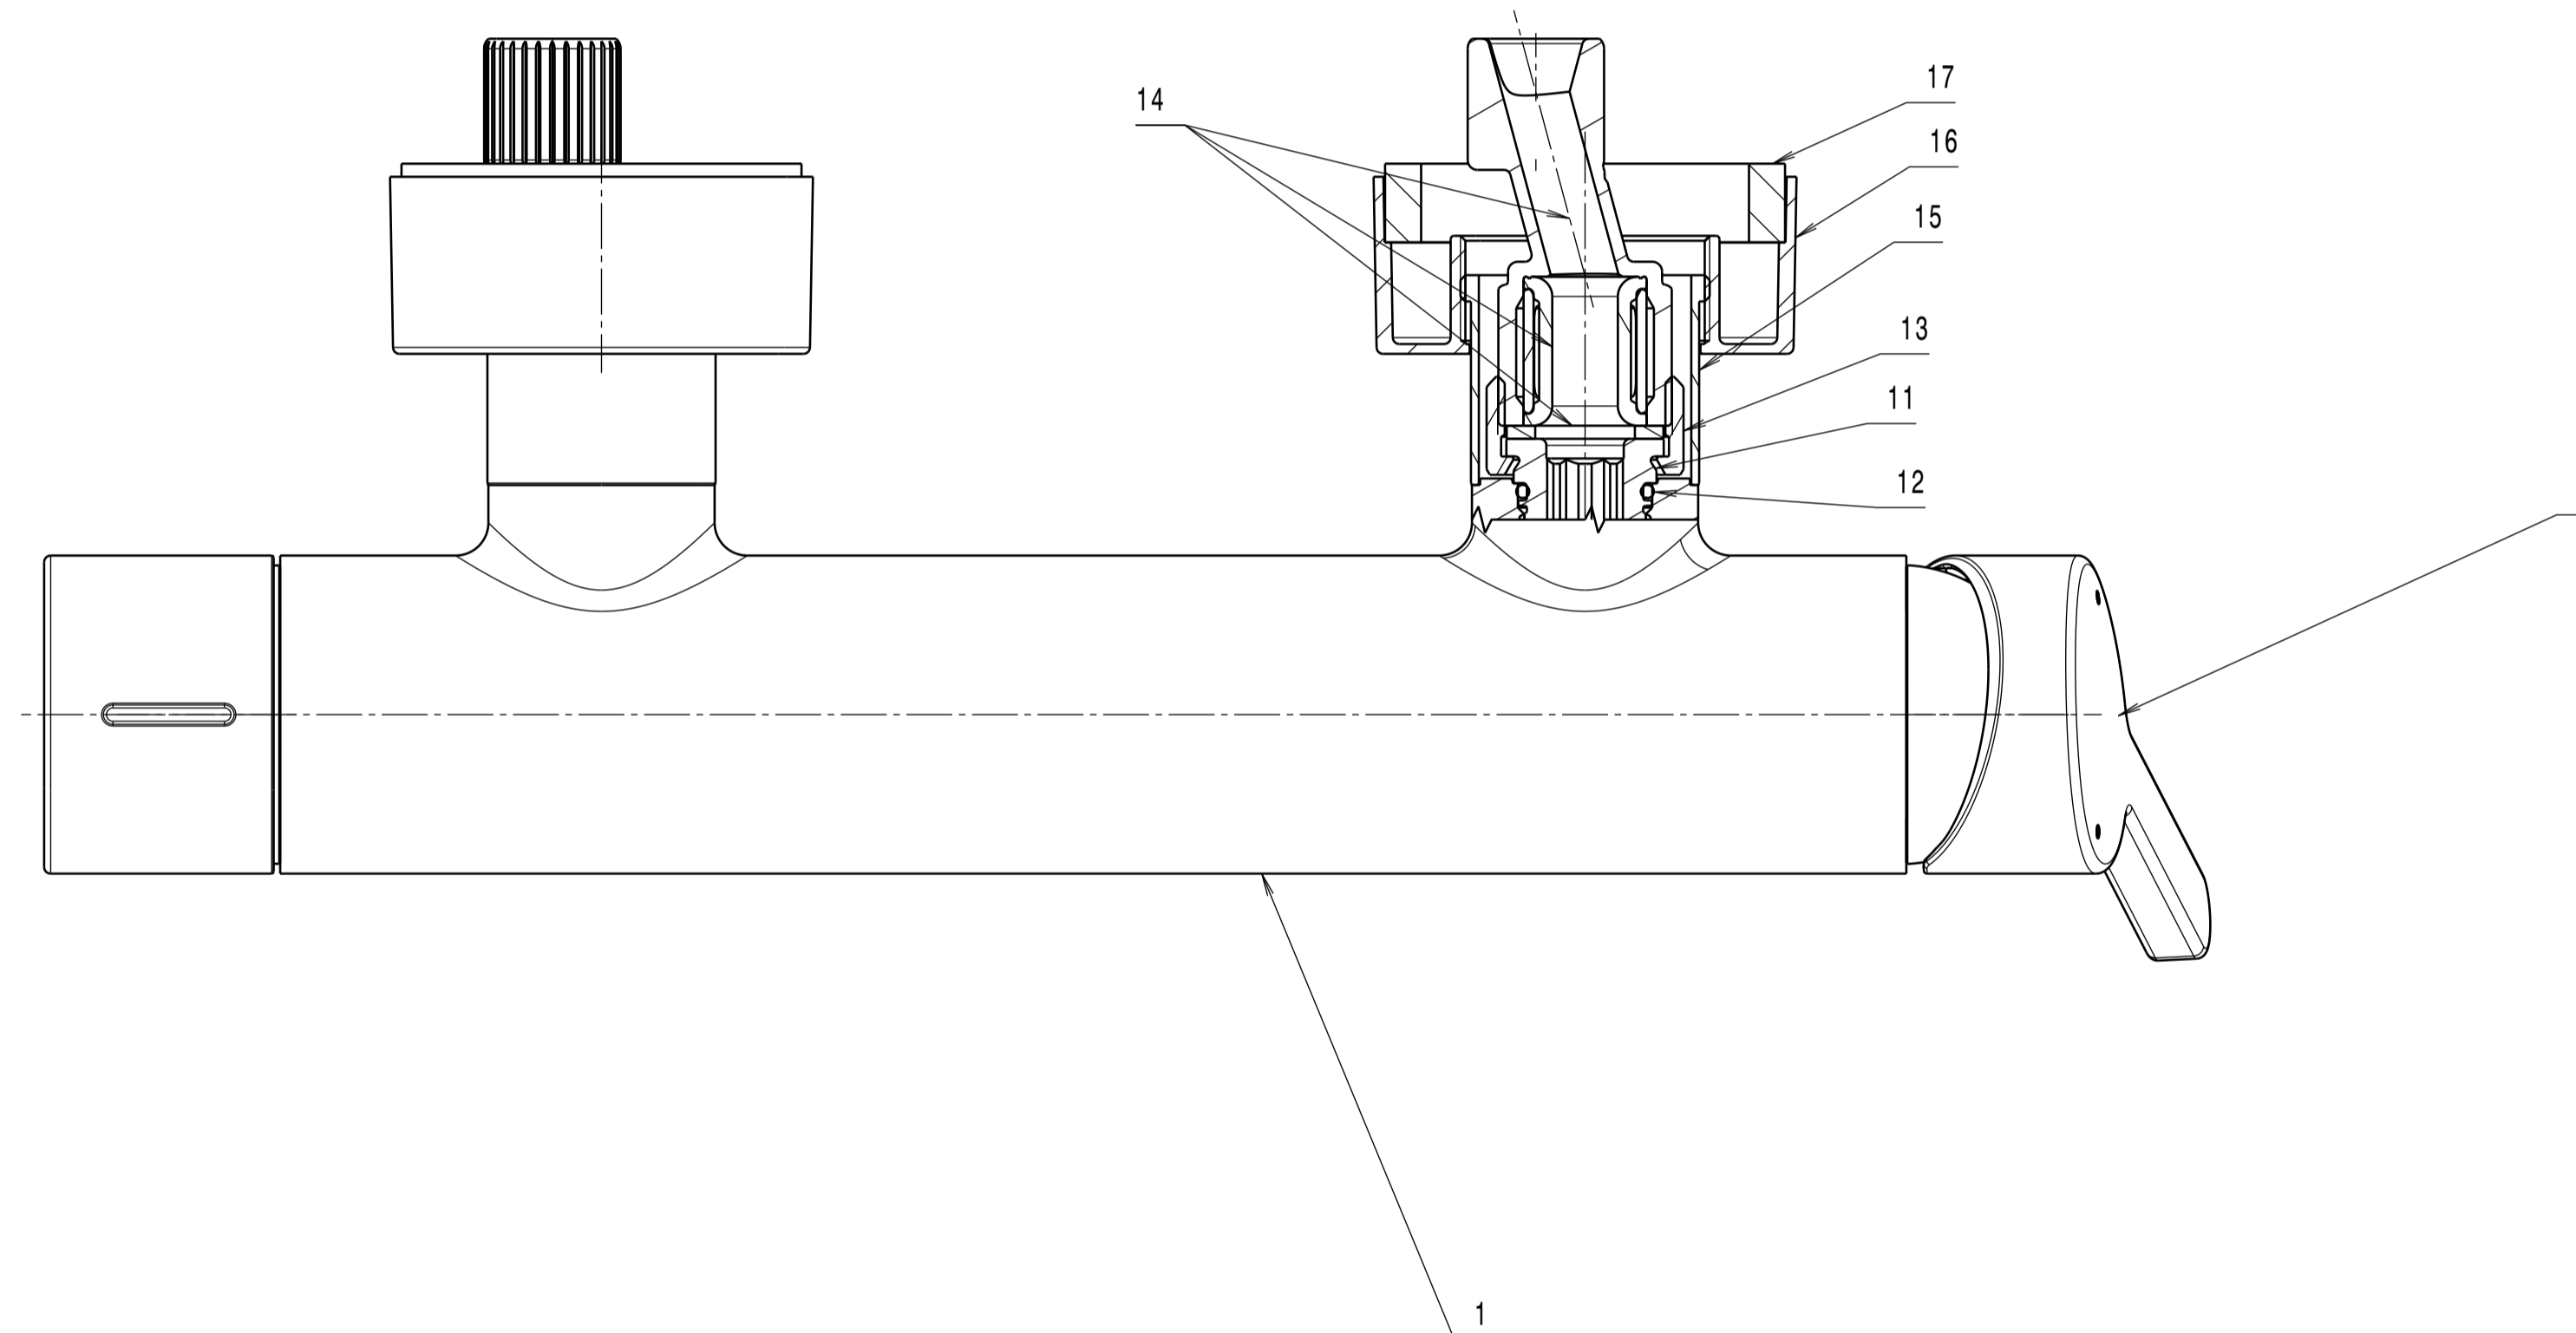

Section view A-A

ITEM	DESCRIPTION	PART NO.	QTY
1	Gehäuse-Brause-Basic	I2A-010-00134XXX	1
2	Hebel-MIRA	I2A-010-00185XXX	1
3	Kartusche	KN-35A HWS	1
4	Schraube M40x1	I2A-010-00130	2
5	Kugelhaube	A016166XXX	2
6	Set screw M5	S87008	1
7	Cover	P87025-CP	1
8	Brausenippel	I2A-010-00220XXX	1
9	O-Ring 15,6x1,78	I2A-010-00219	1
10	Rückflussverhinderer	30.4043.0	1
11	Schraube	I2A-010-00153	2
12	O-Ring 17x2	I2A-010-00152	2
13	Überwurfmutter	I2A-010-00152	2
14	S-Anschluss	I2A-110-00148	2
15	Hülse	I2A-010-00051XXX	2
16	Rosette	I2A-010-00052XXX	2
17	Profildichtung	I2A-010-00148	2
18	Strahlregler	02.3288.0	1
19	Umstellgriff	I2A-010-00136XXX	1
20	Rastbuchse	022.002-005-001	1
21	Diverterkartusche	KD-35A	1

MIRA Einhebelwannenarmatur Aufputz

Finish: chrome
Article number: 1161 1 00 1

in2aqua

MIRA Einhebelwannenarmatur Aufputz

Finish: chrome
 Article number: 1161 1 00 1

in2aqua