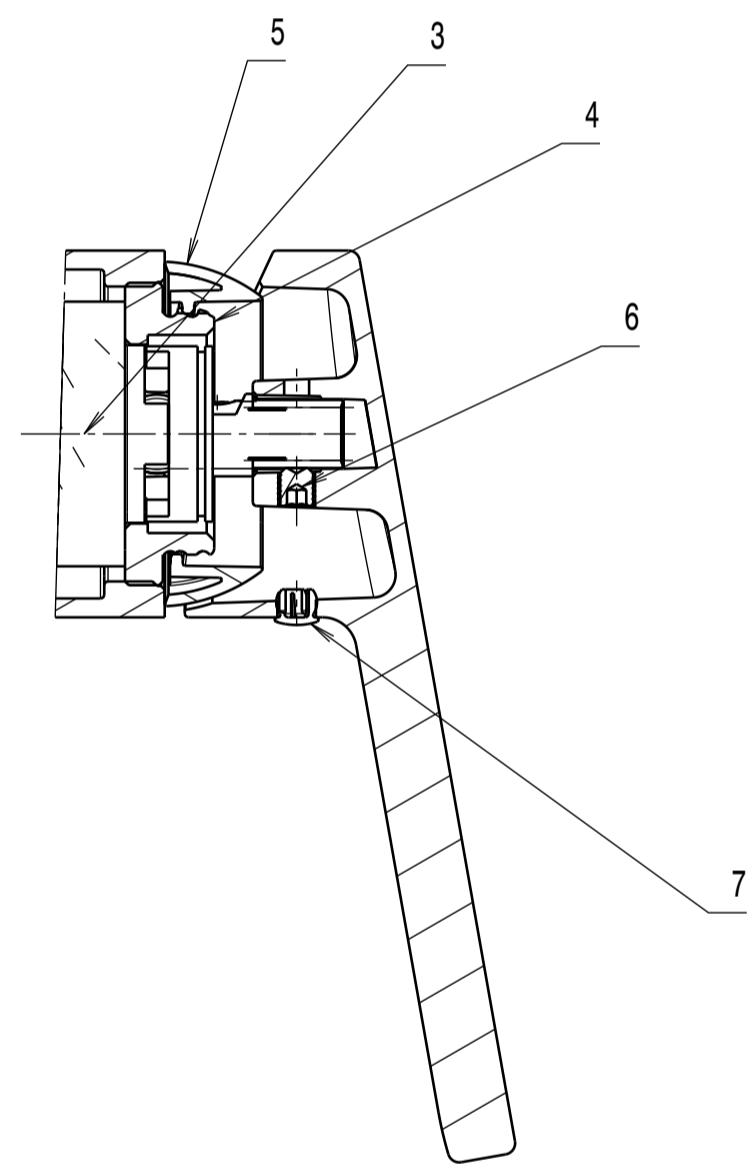

Section view A-A

ITEM	DESCRIPTION	PART NO.	QTY
1	Gehäuse-Brause-Basic	I2A-010-00134XXX	1
2	Hebel-MIRA	I2A-010-00185XXX	1
3	Kartusche	KN-35A HWS	1
4	Schraube M40x1	I2A-010-00130	2
5	Kugelhaube	A016166XXX	2
6	Set screw M5	S87008	1
7	Cover	P87025-CP	1
8	Brausenippel	I2A-010-00220XXX	1
9	O-Ring 15,6x1,78	I2A-010-00219	1
10	Rückflussverhinderer	30.4043.0	1
11	Schraube	I2A-010-00153	2
12	O-Ring 17x2	I2A-010-00152	2
13	Überwurfmutter	I2A-010-00152	2
14	S-Anschluss	I2A-110-00148	2
15	Hülse	I2A-010-00051XXX	2
16	Rosette	I2A-010-00052XXX	2
17	Profildichtung	I2A-010-00148	2
18	Strahlregler	02.3288.0	1
19	Umstellgriff	I2A-010-00136XXX	1
20	Rastbuchse	022.002-005-001	1
21	Diverterkartusche	KD-35A	1

MIRA Einhebelwannenarmatur Aufputz

Finish: chrome
Article number: 1161 1 00 1

in2aqua

MIRA Einhebelwannenarmatur Aufputz

Finish: chrome
 Article number: 1161 1 00 1

in2aqua