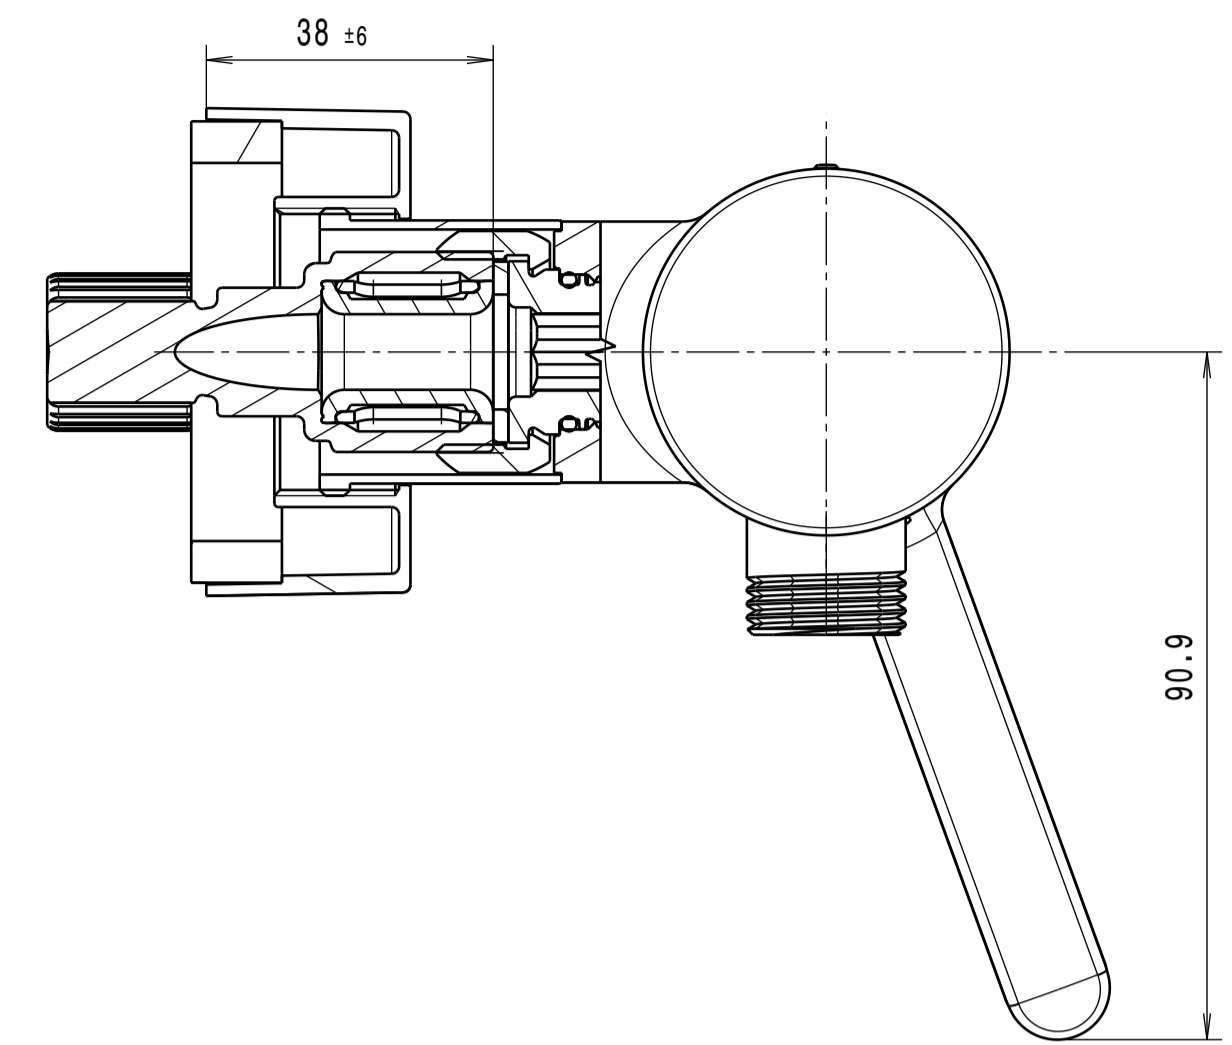

Section view A-A

ITEM	DESCRIPTION	PART NO.	QTY
1	Gehäuse-Brause-Basic	I2A-010-00134XXX	1
2	Hebel-MIRA	I2A-010-00185XXX	1
3	Kartusche	KN-35A HWS	1
4	Schraube M40x1	I2A-010-00130	2
5	Kugelhaube	A016166XXX	2
6	Set screw M5	S87008	1
7	Cover	P87025-CP	1
8	Brausenippel	I2A-010-00220XXX	1
9	O-Ring 15,6x1,78	I2A-010-00219	1
10	Rückflussverhinderer	30.4043.0	1
11	Schraube	I2A-010-00153	2
12	O-Ring 17x2	I2A-010-00152	2
13	Überwurfmutter	I2A-010-00152	2
14	S-Anschluss	I2A-110-00148	2
15	Hülse	I2A-010-00051XXX	2
16	Rosette	I2A-010-00052XXX	2
17	Profildichtung	I2A-010-00148	2
18	Strahlregler	02.3288.0	1
19	Umstellgriff	I2A-010-00136XXX	1
20	Rastbuchse	022.002-005-001	1
21	Diverterkartusche	KD-35A	1

MIRA Einhebelwannenarmatur Aufputz

Finish: chrome
Article number: 1161 1 00 1

in2aqua

MIRA Einhebelwannenarmatur Aufputz

Finish: chrome
 Article number: 1161 1 00 1

in2aqua