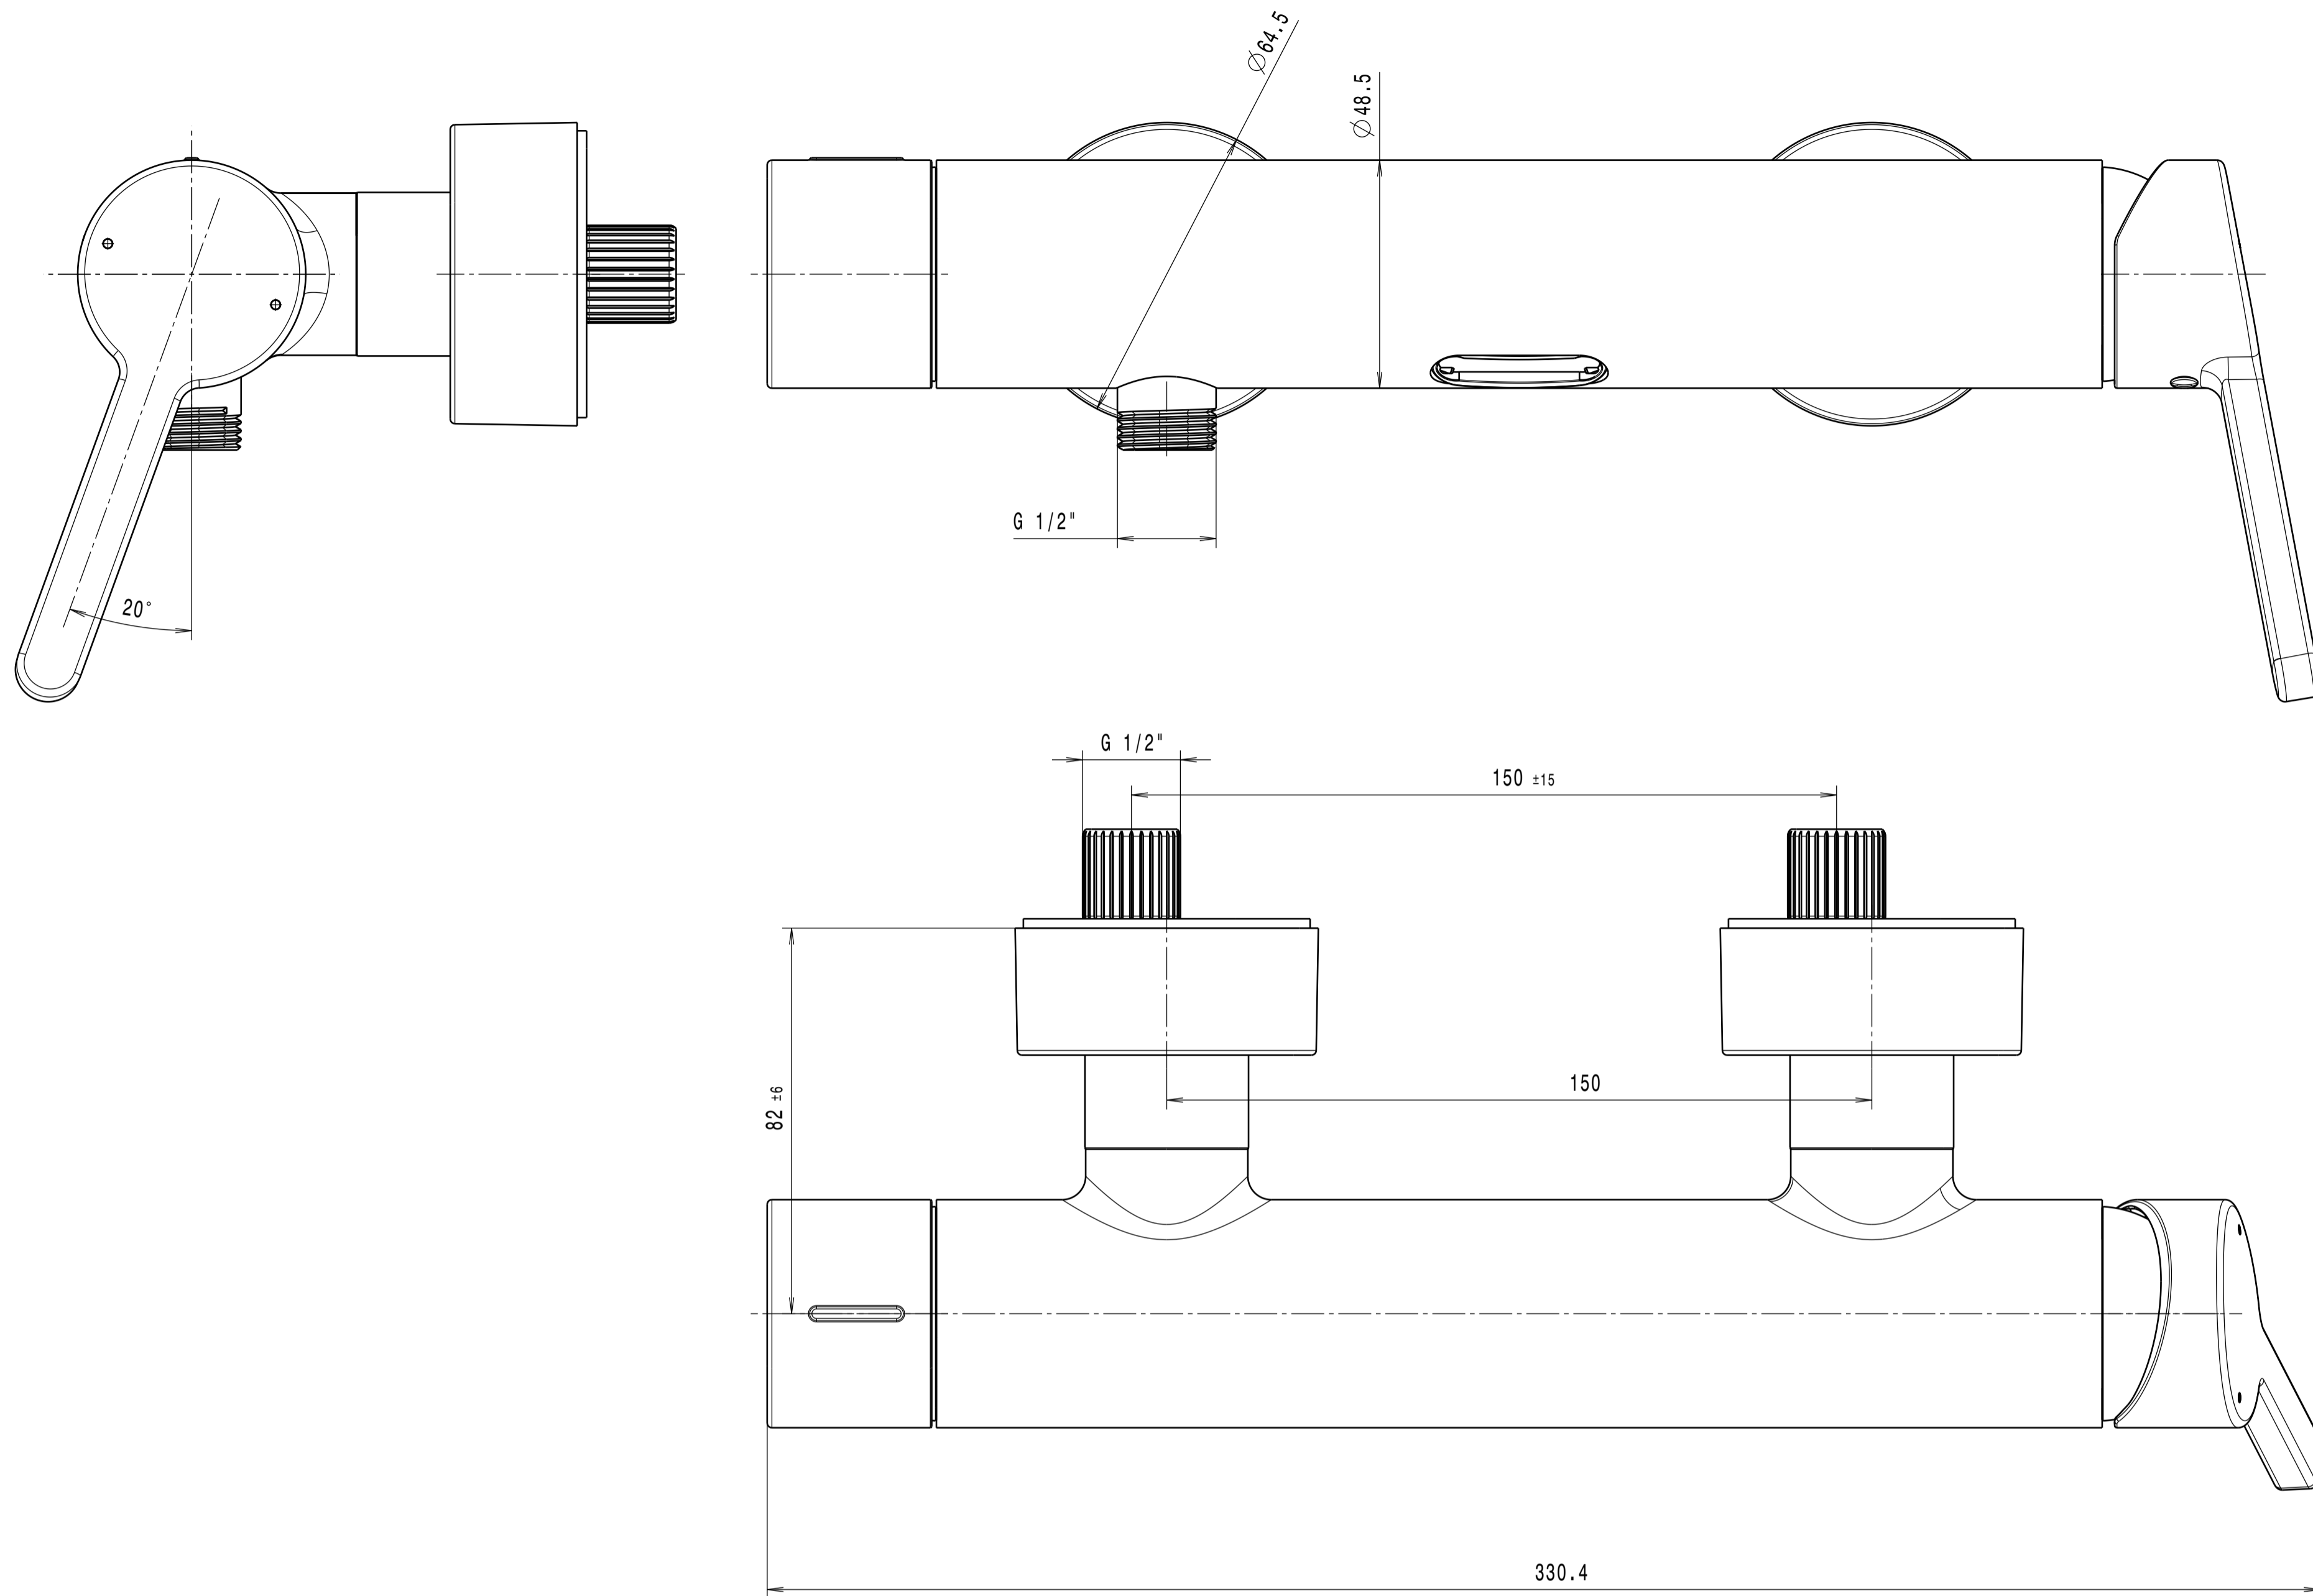

Section view A-A

ITEM	DESCRIPTION	PART NO.	QTY
1	Gehäuse-Brause-Basic	I2A-010-00134XXX	1
2	Hebel-MIRA	I2A-010-00185XXX	1
3	Kartusche	KN-35A HWS	1
4	Schraube M40x1	I2A-010-00130	2
5	Kugelhaube	A016166XXX	2
6	Set screw M5	S87008	1
7	Cover	P87025-CP	1
8	Brausenippel	I2A-010-00220XXX	1
9	O-Ring 15,6x1,78	I2A-010-00219	1
10	Rückflussverhinderer	30.4043.0	1
11	Schraube	I2A-010-00153	2
12	O-Ring 17x2	I2A-010-00152	2
13	Überwurfmutter	I2A-010-00152	2
14	S-Anschluss	I2A-110-00148	2
15	Hülse	I2A-010-00051XXX	2
16	Rosette	I2A-010-00052XXX	2
17	Profildichtung	I2A-010-00148	2
18	Strahlregler	02.3288.0	1
19	Umstellgriff	I2A-010-00136XXX	1
20	Rastbuchse	022.002-005-001	1
21	Diverterkartusche	KD-35A	1

MIRA Einhebelwannenarmatur Aufputz

Finish: chrome
Article number: 1161 1 00 1

in2aqua

MIRA Einhebelwannenarmatur Aufputz

Finish: chrome
 Article number: 1161 1 00 1

in2aqua