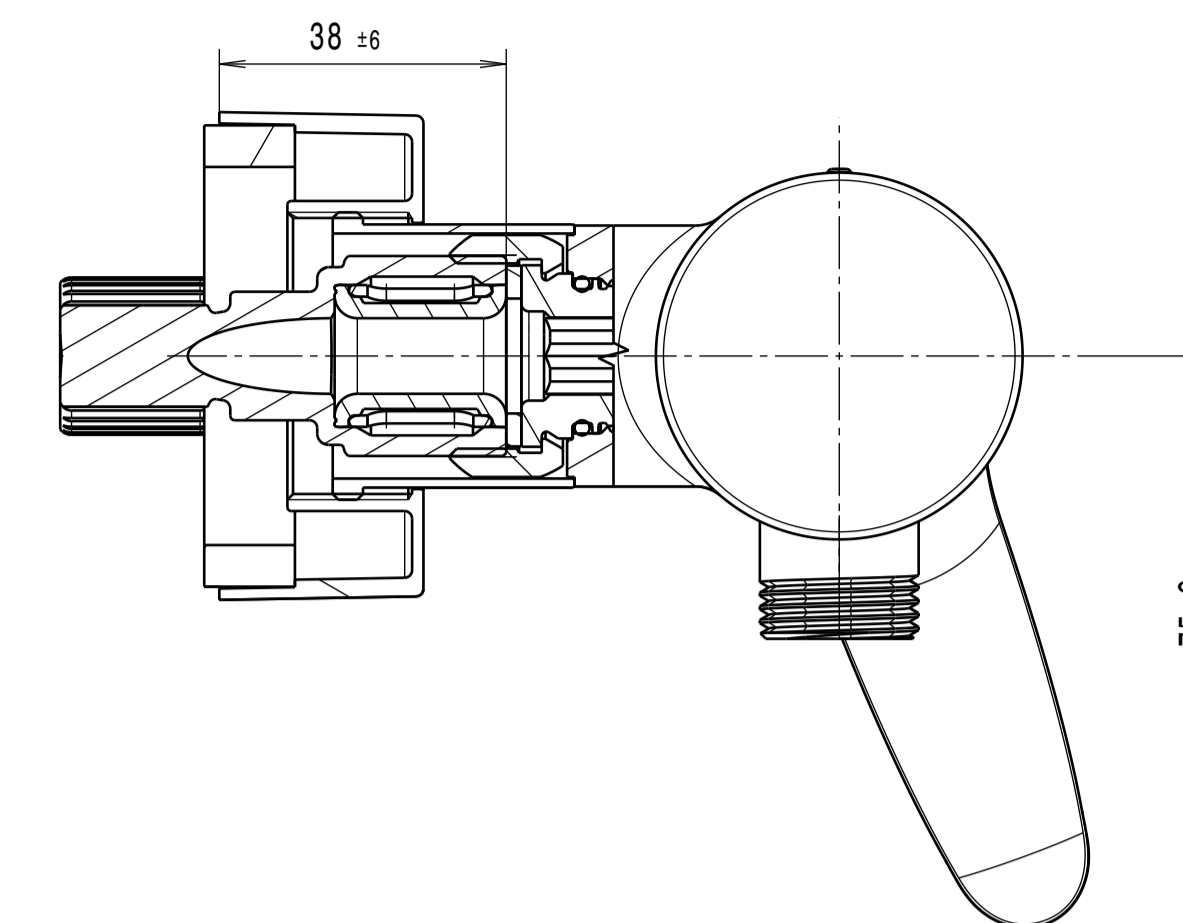

Section view A-A

ITEM	DESCRIPTION	PART NO.	QTY
1	Gehäuse-Brause-Basic	I2A-010-00134XXX	1
2	Hebel-SARIS	I2A-010-00198XXX	1
3	Kartusche	KN-35A HWS	1
4	Schraube M40x1	I2A-010-00130	2
5	Kugelhaube	A016166XXX	2
6	Set screw M5	S87008	1
7	Cover	P87025-CP	1
8	Brausenippel	I2A-010-00220XXX	1
9	O-Ring 15,6x1,78	I2A-010-00219	1
10	Rückflussverhinderer	30.4043.0	1
11	Schraube	I2A-010-00153	2
12	O-Ring 17x2	I2A-010-00152	2
13	Überwurfmutter	I2A-010-00152	2
14	S-Anschluss	I2A-110-00148	2
15	Hülse	I2A-010-00051XXX	2
16	Rosette	I2A-010-00052XXX	2
17	Profildichtung	I2A-010-00148	2
18	Strahlregler	02.3288.0	1
19	Umstellgriff	I2A-010-00136XXX	1
20	Rastbuchse	022.002-005-001	1
21	Diverterkartusche	KD-35A	1

SARIS Einhebelwannenarmatur Aufputz

Finish: chrome
Article number: 1162 1 00 1

in2aqua

SARIS Einhebelwannenarmatur Aufputz

Finish: chrome
 Article number: 1162 1 00 1

in2aqua