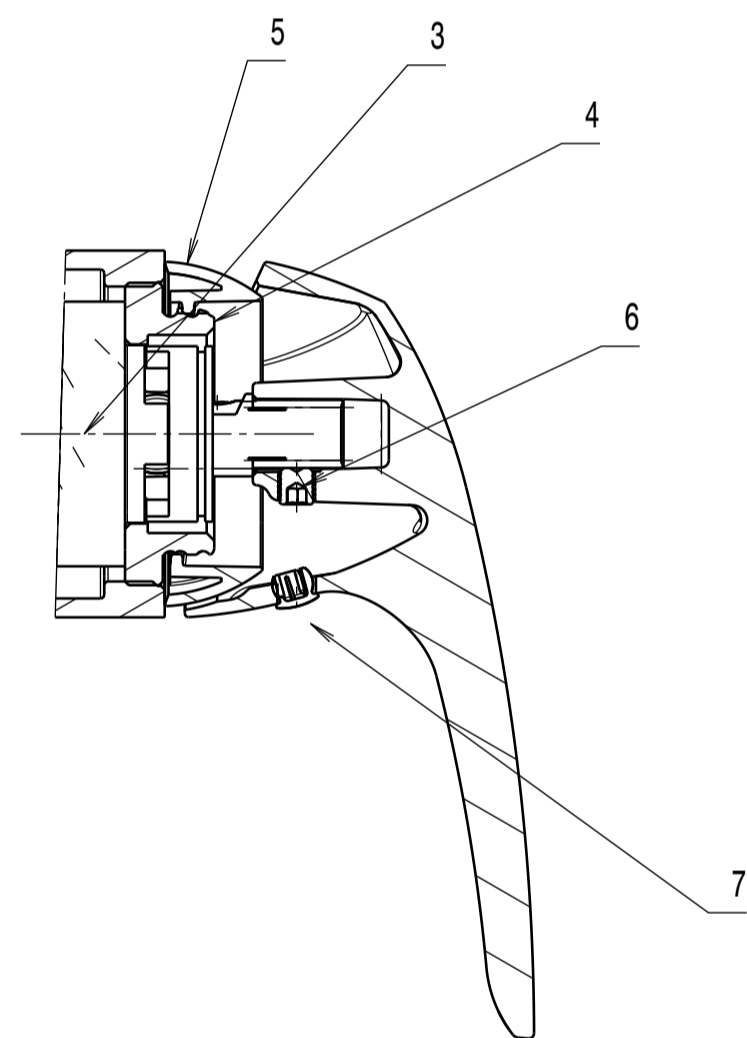

Section view A-A

ITEM	DESCRIPTION	PART NO.	QTY
1	Gehäuse-Brause-Basic	I2A-010-00134XXX	1
2	Hebel-SARIS	I2A-010-00198XXX	1
3	Kartusche	KN-35A HWS	1
4	Schraube M40x1	I2A-010-00130	2
5	Kugelhaube	A016166XXX	2
6	Set screw M5	S87008	1
7	Cover	P87025-CP	1
8	Brausenippel	I2A-010-00220XXX	1
9	O-Ring 15,6x1,78	I2A-010-00219	1
10	Rückflussverhinderer	30.4043.0	1
11	Schraube	I2A-010-00153	2
12	O-Ring 17x2	I2A-010-00152	2
13	Überwurfmutter	I2A-010-00152	2
14	S-Anschluss	I2A-110-00148	2
15	Hülse	I2A-010-00051XXX	2
16	Rosette	I2A-010-00052XXX	2
17	Profildichtung	I2A-010-00148	2
18	Strahlregler	02.3288.0	1
19	Umstellgriff	I2A-010-00136XXX	1
20	Rastbuchse	022.002-005-001	1
21	Diverterkartusche	KD-35A	1

SARIS Einhebelwannenarmatur Aufputz

Finish: chrome
Article number: 1162 1 00 1

in2aqua

SARIS Einhebelwannenarmatur Aufputz

Finish: chrome
 Article number: 1162 1 00 1

in2aqua