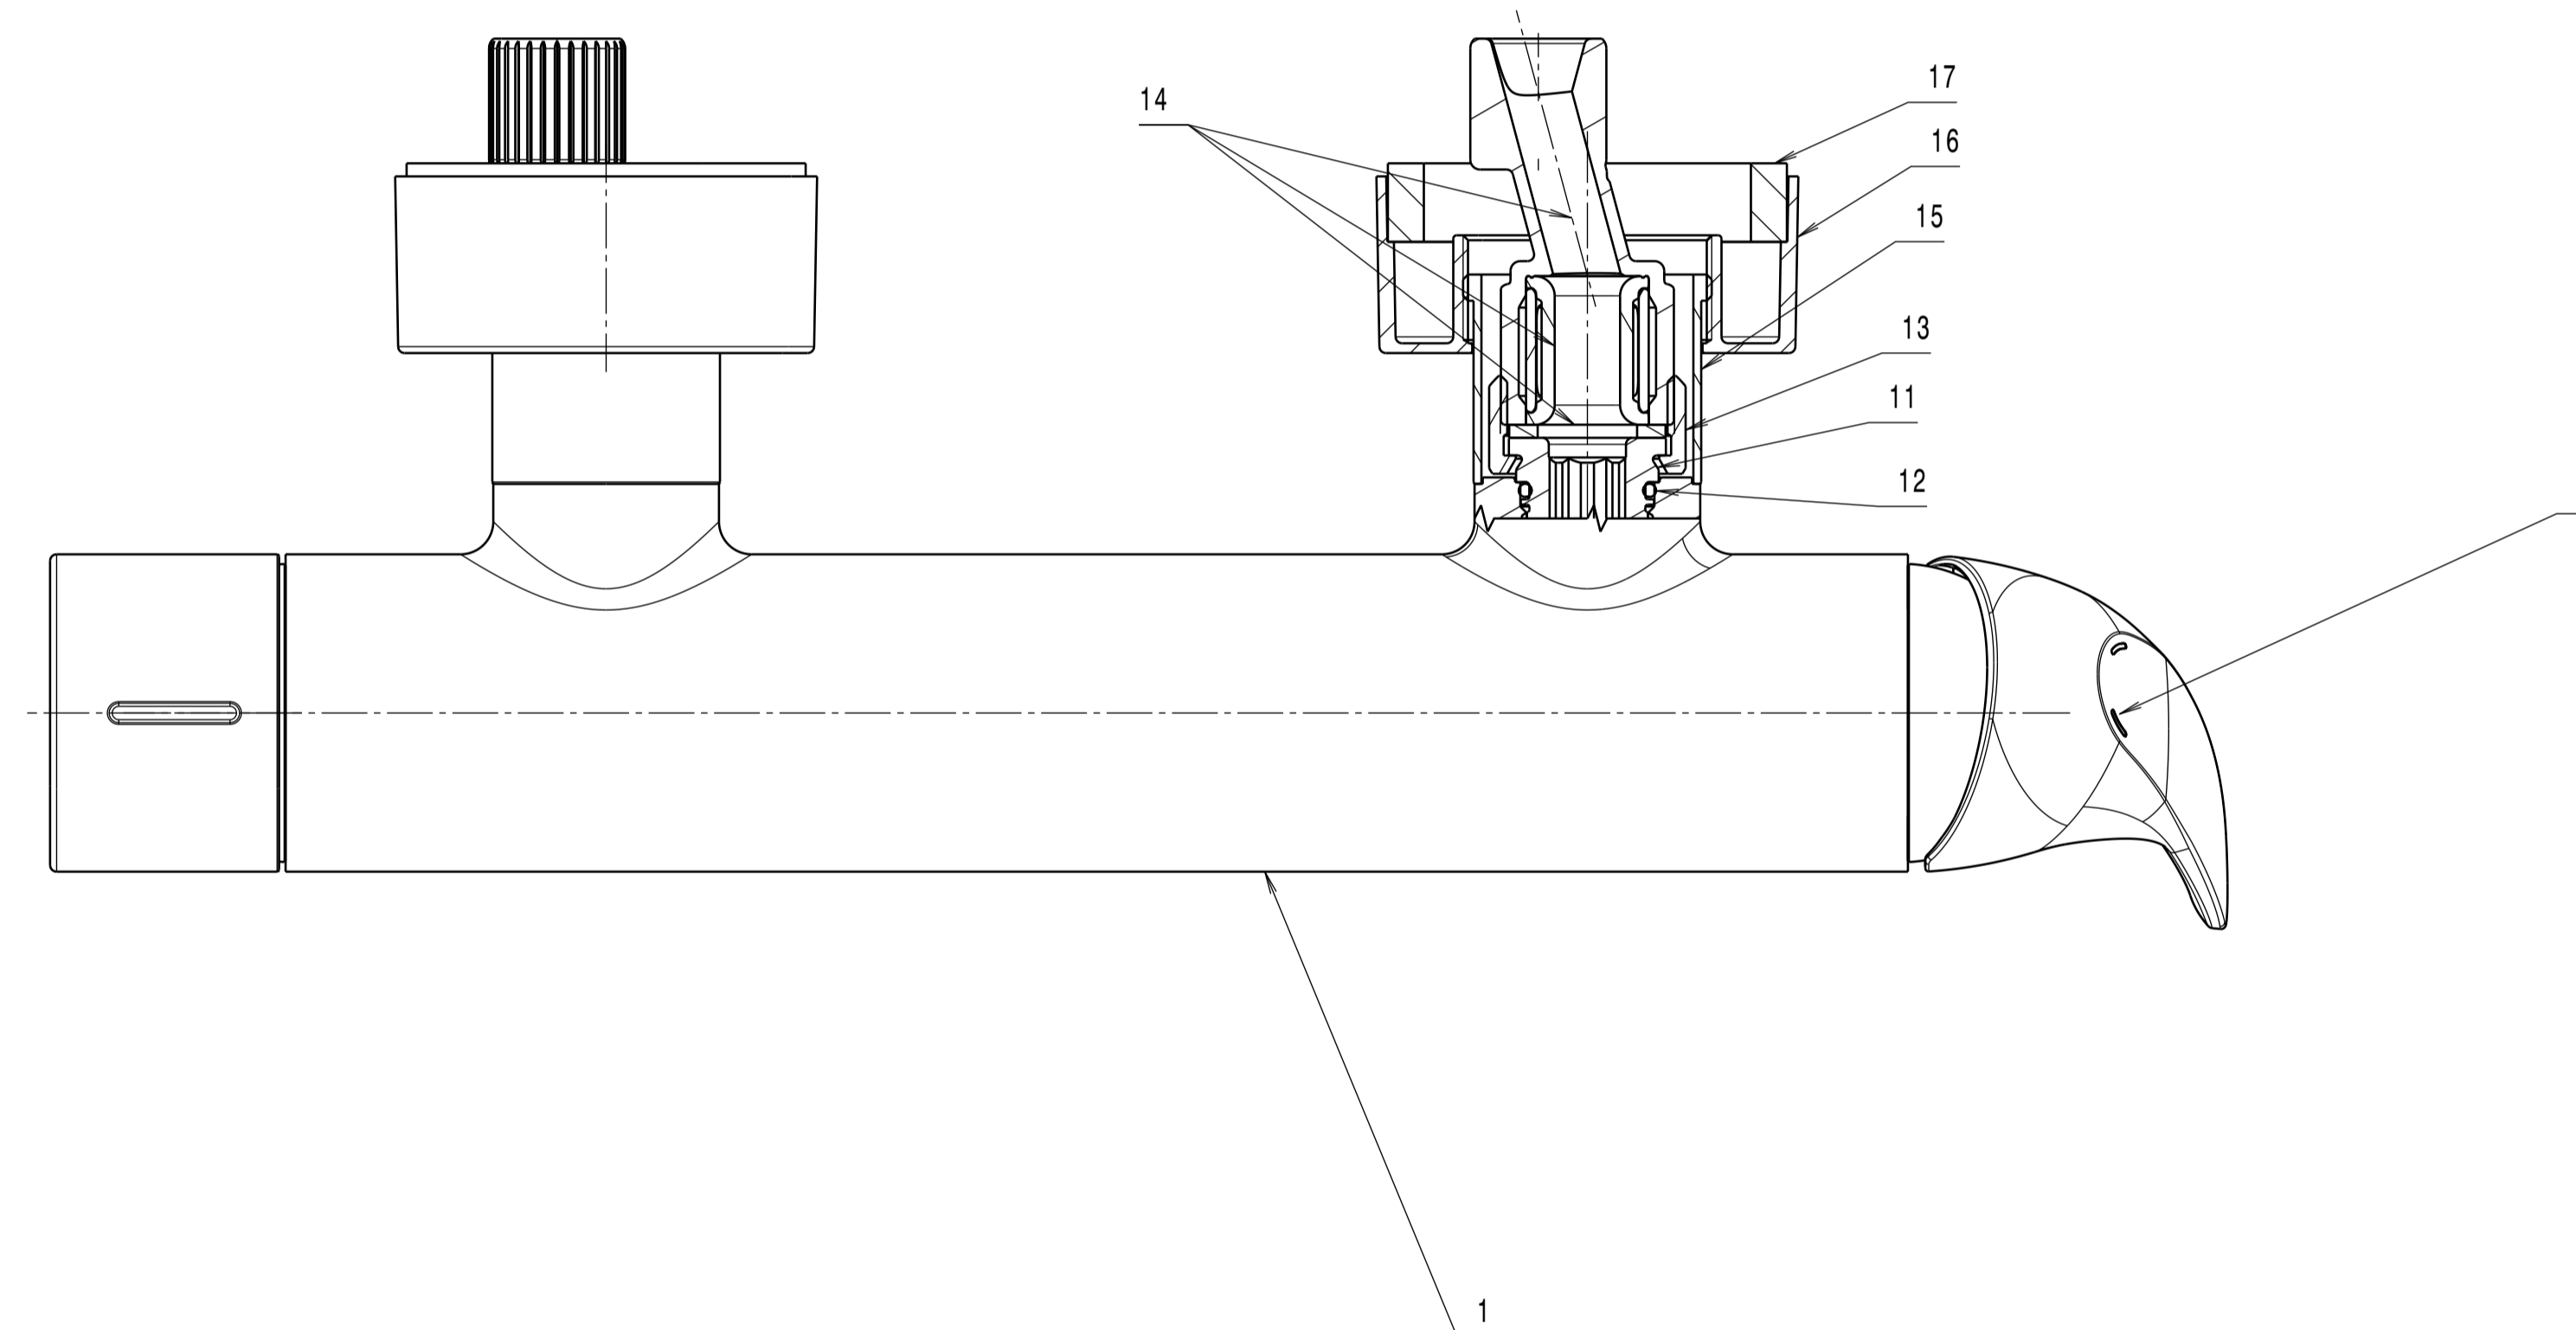

Section view A-A

ITEM	DESCRIPTION	PART NO.	QTY
1	Gehäuse-Brause-Basic	I2A-010-00134XXX	1
2	Hebel-SARIS	I2A-010-00198XXX	1
3	Kartusche	KN-35A HWS	1
4	Schraube M40x1	I2A-010-00130	2
5	Kugelhaube	A016166XXX	2
6	Set screw M5	S87008	1
7	Cover	P87025-CP	1
8	Brausenippel	I2A-010-00220XXX	1
9	O-Ring 15,6x1,78	I2A-010-00219	1
10	Rückflussverhinderer	30.4043.0	1
11	Schraube	I2A-010-00153	2
12	O-Ring 17x2	I2A-010-00152	2
13	Überwurfmutter	I2A-010-00152	2
14	S-Anschluss	I2A-110-00148	2
15	Hülse	I2A-010-00051XXX	2
16	Rosette	I2A-010-00052XXX	2
17	Profildichtung	I2A-010-00148	2
18	Strahlregler	02.3288.0	1
19	Umstellgriff	I2A-010-00136XXX	1
20	Rastbuchse	022.002-005-001	1
21	Diverterkartusche	KD-35A	1

SARIS Einhebelwannenarmatur Aufputz

Finish: chrome
Article number: 1162 1 00 1

in2aqua

SARIS Einhebelwannenarmatur Aufputz

Finish: chrome
 Article number: 1162 1 00 1

in2aqua