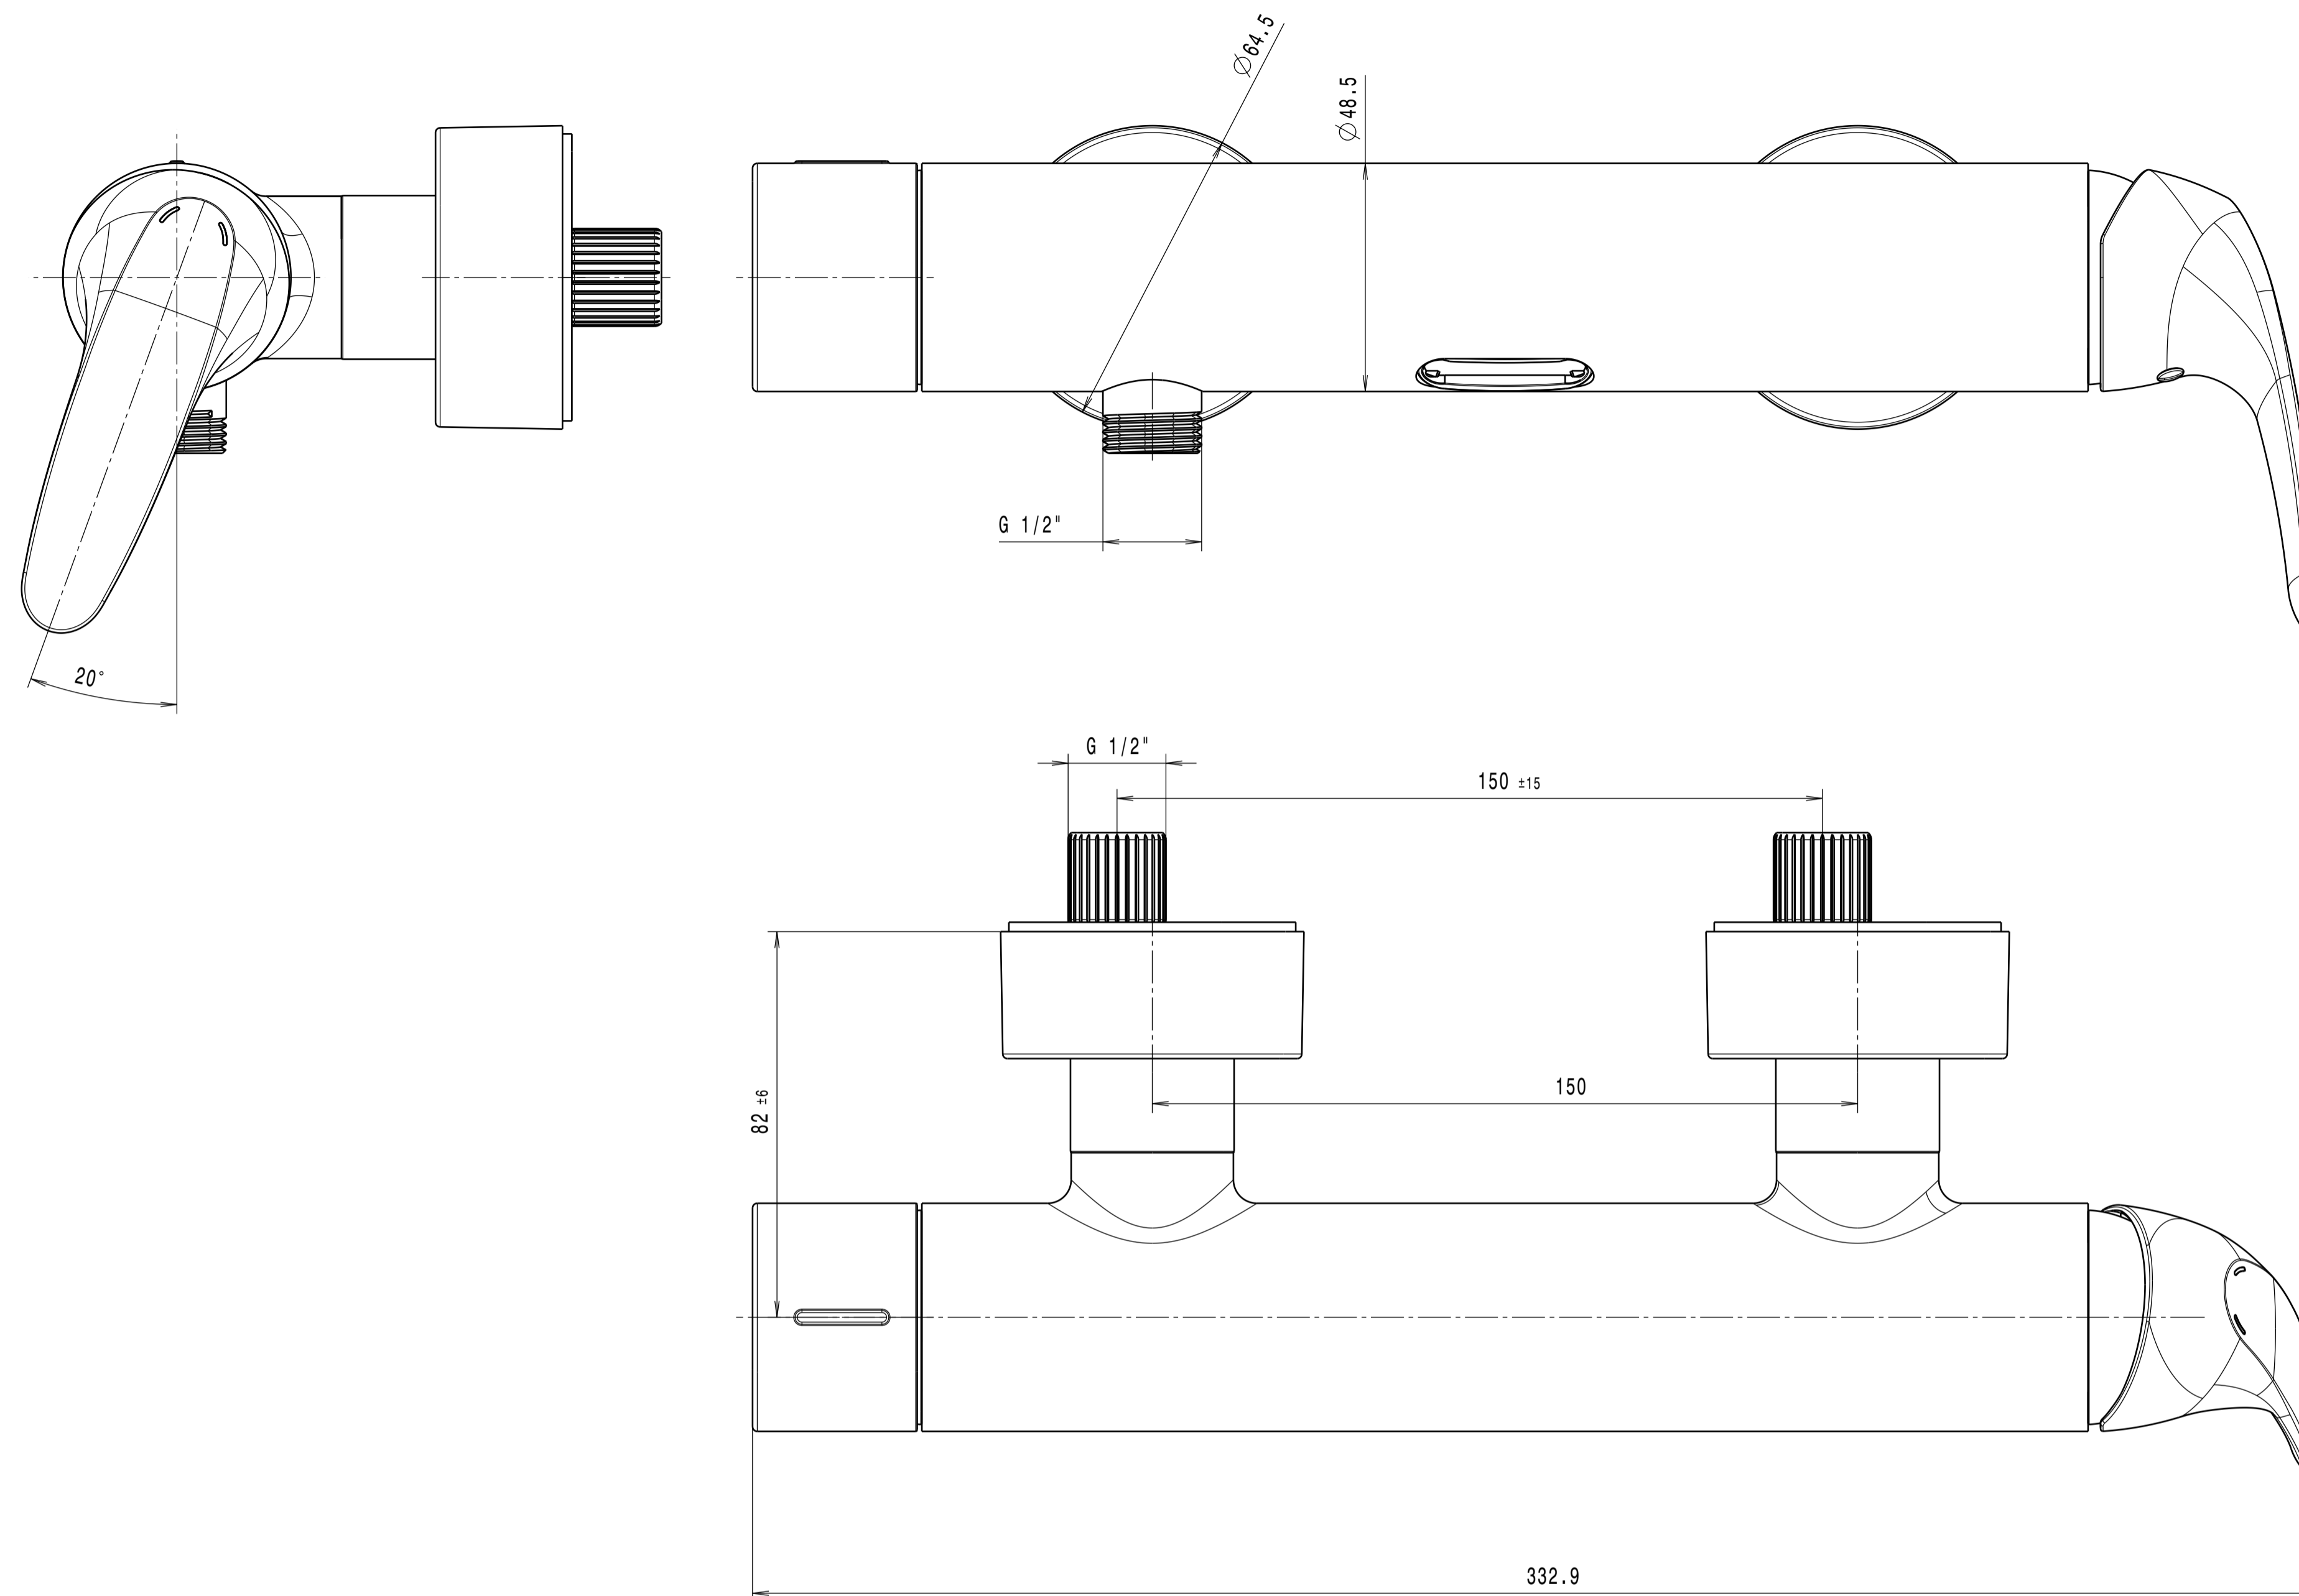

Section view A-A

ITEM	DESCRIPTION	PART NO.	QTY
1	Gehäuse-Brause-Basic	I2A-010-00134XXX	1
2	Hebel-SARIS	I2A-010-00198XXX	1
3	Kartusche	KN-35A HWS	1
4	Schraube M40x1	I2A-010-00130	2
5	Kugelhaube	A016166XXX	2
6	Set screw M5	S87008	1
7	Cover	P87025-CP	1
8	Brausenippel	I2A-010-00220XXX	1
9	O-Ring 15,6x1,78	I2A-010-00219	1
10	Rückflussverhinderer	30.4043.0	1
11	Schraube	I2A-010-00153	2
12	O-Ring 17x2	I2A-010-00152	2
13	Überwurfmutter	I2A-010-00152	2
14	S-Anschluss	I2A-110-00148	2
15	Hülse	I2A-010-00051XXX	2
16	Rosette	I2A-010-00052XXX	2
17	Profildichtung	I2A-010-00148	2
18	Strahlregler	02.3288.0	1
19	Umstellgriff	I2A-010-00136XXX	1
20	Rastbuchse	022.002-005-001	1
21	Diverterkartusche	KD-35A	1

SARIS Einhebelwannenarmatur Aufputz

Finish: chrome
Article number: 1162 1 00 1

in2aqua

SARIS Einhebelwannenarmatur Aufputz

Finish: chrome
 Article number: 1162 1 00 1

in2aqua