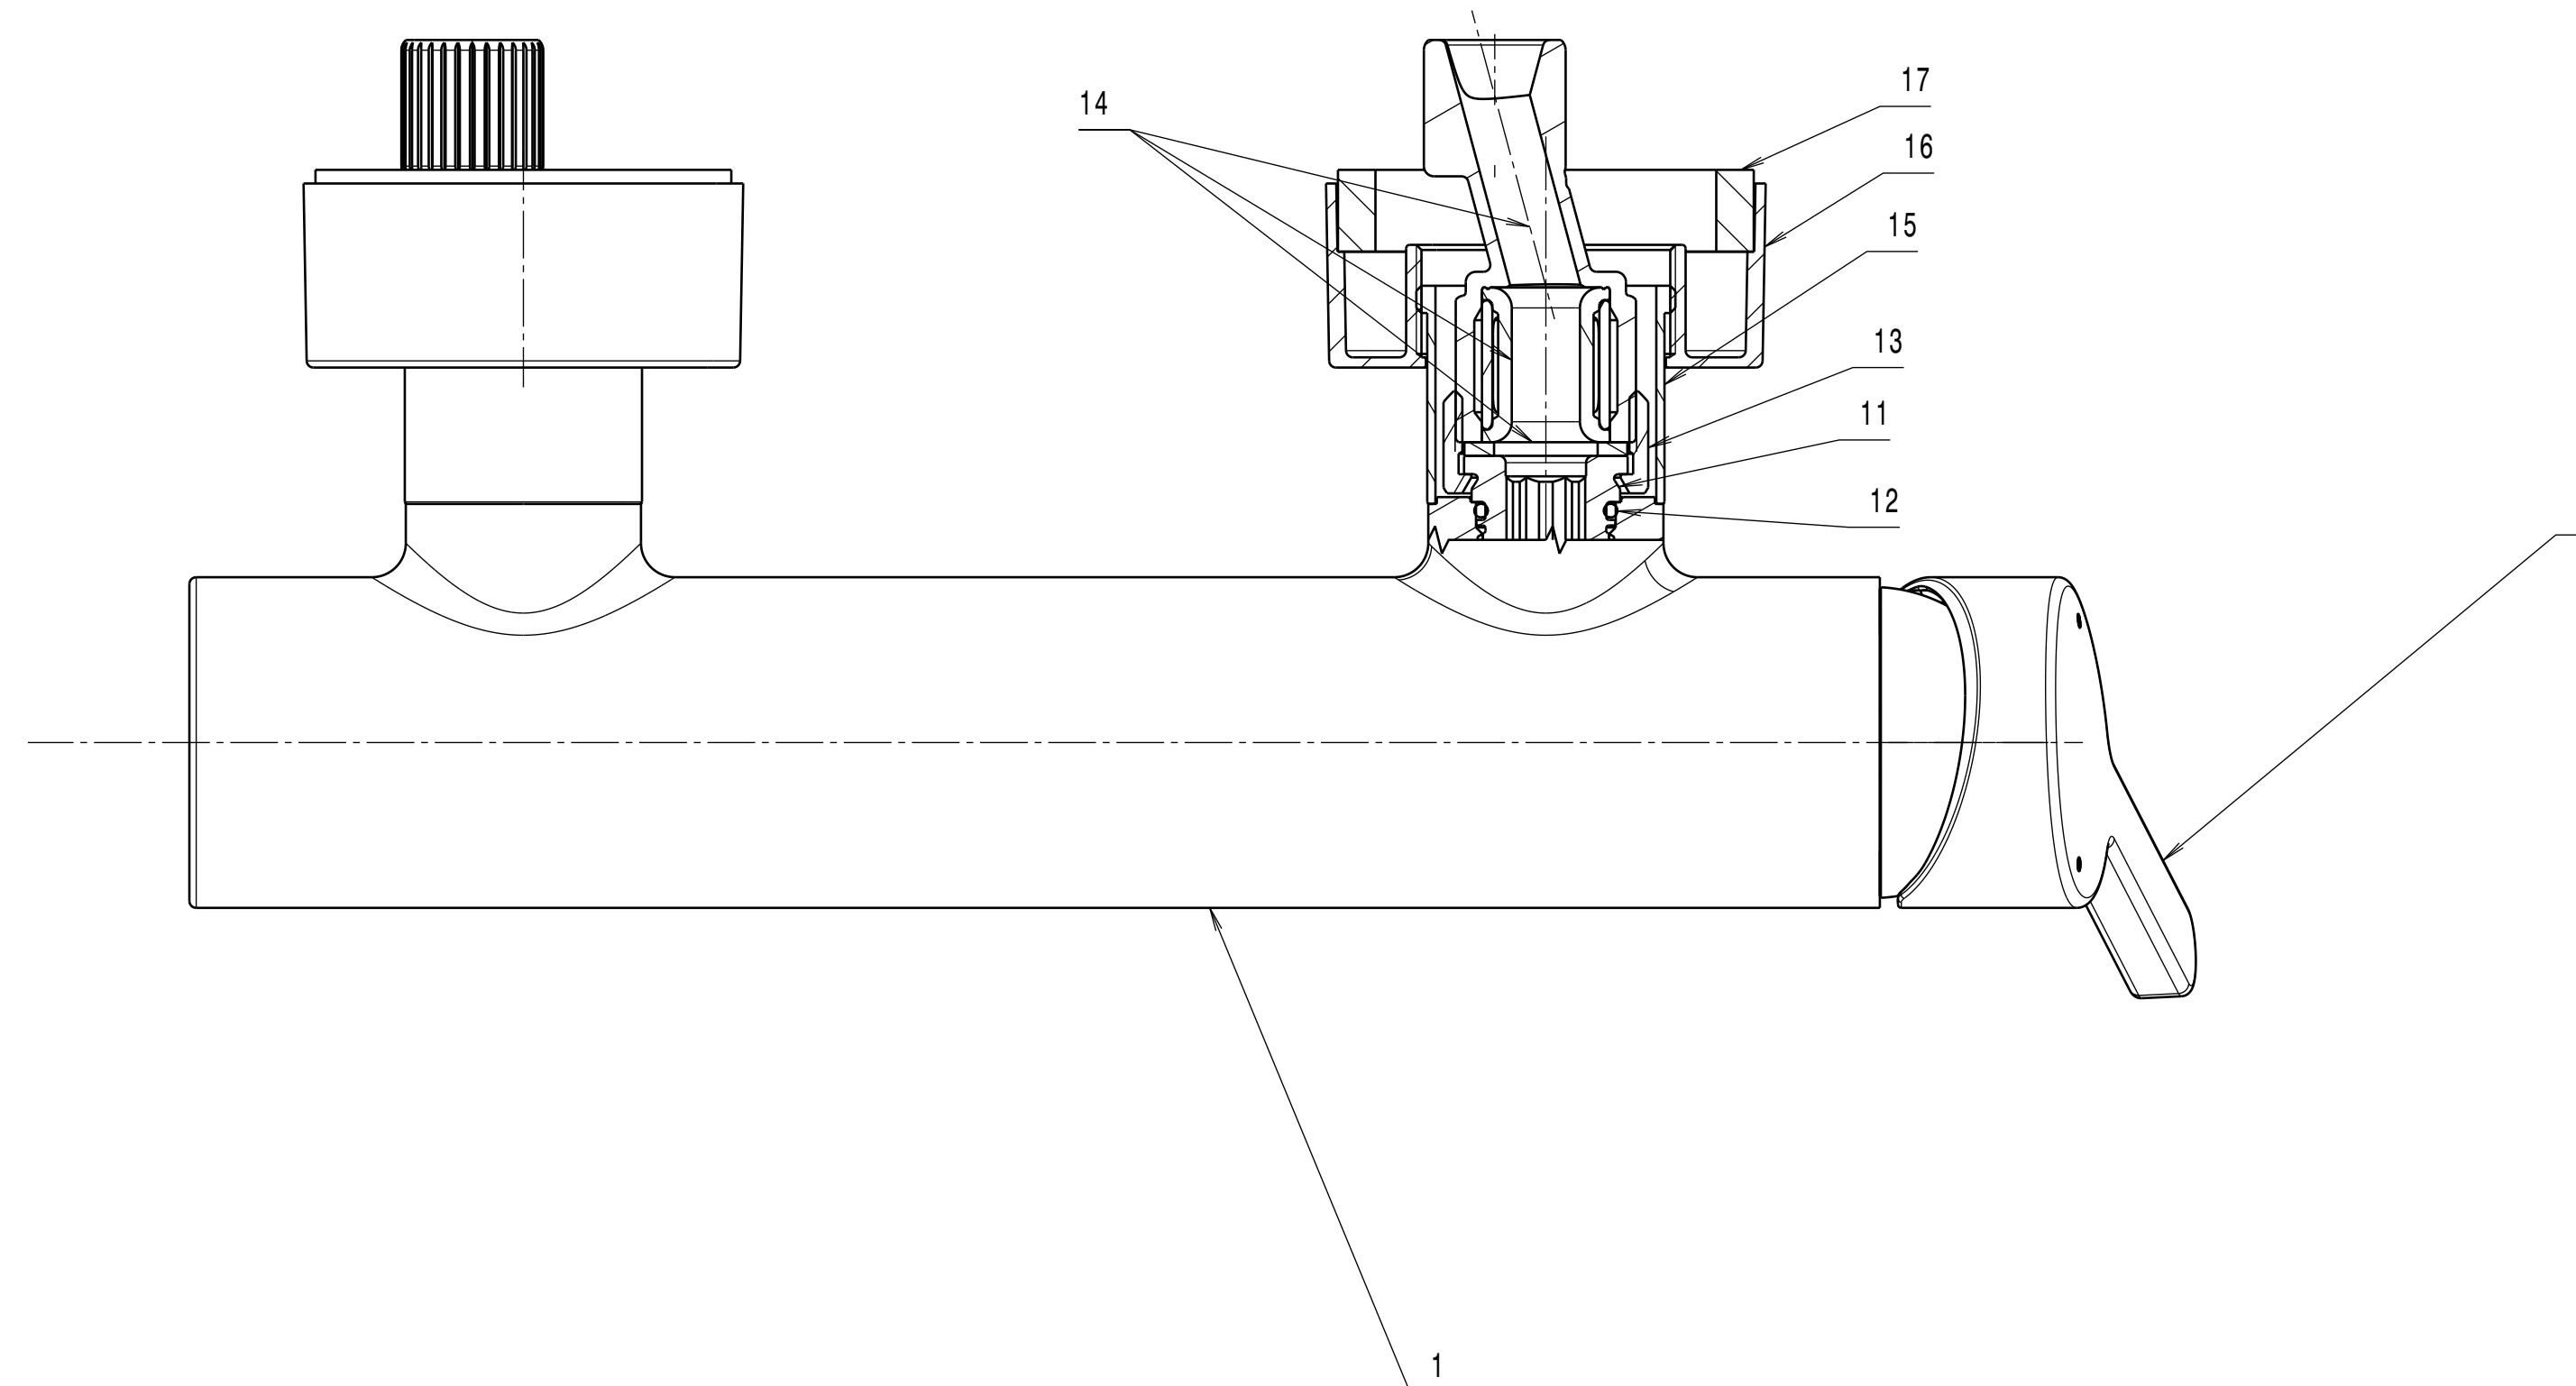

Section view A-A

ITEM	DESCRIPTION	PART NO.	QTY
1	Gehäuse-Brause-Basic	I2A-010-00134XXX	1
2	Hebel-MIRA	I2A-010-00185XXX	1
3	Kartusche	KN-35A HWS	1
4	Schraube M40x1	I2A-010-00130	1
5	Kugelhaube	A016166XXX	1
6	Set screw M5	S87008	1
7	Cover	P87025-CP	1
8	Brausenippel	I2A-010-00137XXX	1
9	O-Ring 14x1,5	I2A-010-00138	1
10	Rückflussverhinderer	30.4043.0	1
11	Schraube	I2A-010-00153	2
12	O-Ring 17x2	I2A-010-00152	2
13	Überwurfmutter	I2A-010-00152	2
14	S-Anschluss	I2A-110-00148	2
15	Hülse	I2A-010-00051XXX	2
16	Rosette	I2A-010-00052XXX	2
17	Profildichtung	I2A-010-00148	2

MIRA Einhebelbrausenarmatur Aufputz

Finish: chrome
Article number: 1164 1 00 1

in2aqua

MIRA Einhebelbrausenarmatur Aufputz

Finish: chrome
Article number: 1164 1 00 1

in2aqua