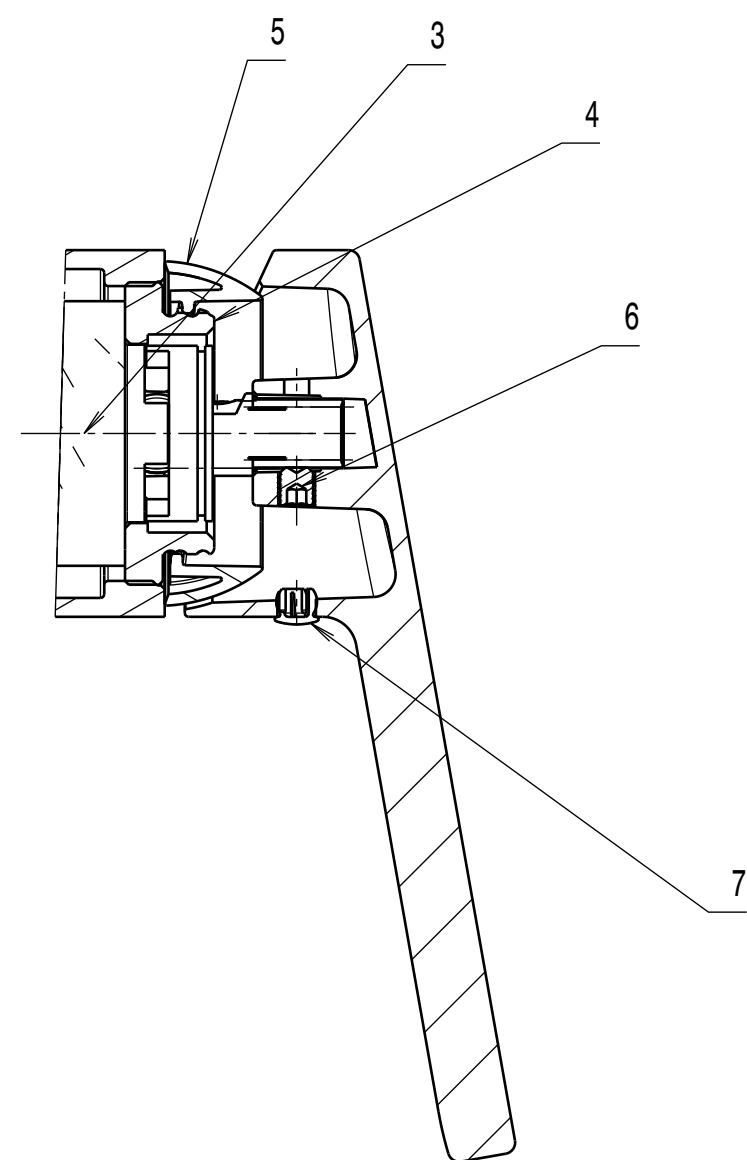

Section view A-A

ITEM	DESCRIPTION	PART NO.	QTY
1	Gehäuse-Brause-Basic	I2A-010-00134XXX	1
2	Hebel-MIRA	I2A-010-00185XXX	1
3	Kartusche	KN-35A HWS	1
4	Schraube M40x1	I2A-010-00130	1
5	Kugelhaube	A016166XXX	1
6	Set screw M5	S87008	1
7	Cover	P87025-CP	1
8	Brausenippel	I2A-010-00137XXX	1
9	O-Ring 14x1,5	I2A-010-00138	1
10	Rückflussverhinderer	30.4043.0	1
11	Schraube	I2A-010-00153	2
12	O-Ring 17x2	I2A-010-00152	2
13	Überwurfmutter	I2A-010-00152	2
14	S-Anschluss	I2A-110-00148	2
15	Hülse	I2A-010-00051XXX	2
16	Rosette	I2A-010-00052XXX	2
17	Profildichtung	I2A-010-00148	2

MIRA Einhebelbrausenarmatur Aufputz

Finish: chrome
Article number: 1164 1 00 1

in2aqua

MIRA Einhebelbrausenarmatur Aufputz

Finish: chrome
Article number: 1164 1 00 1

in2aqua