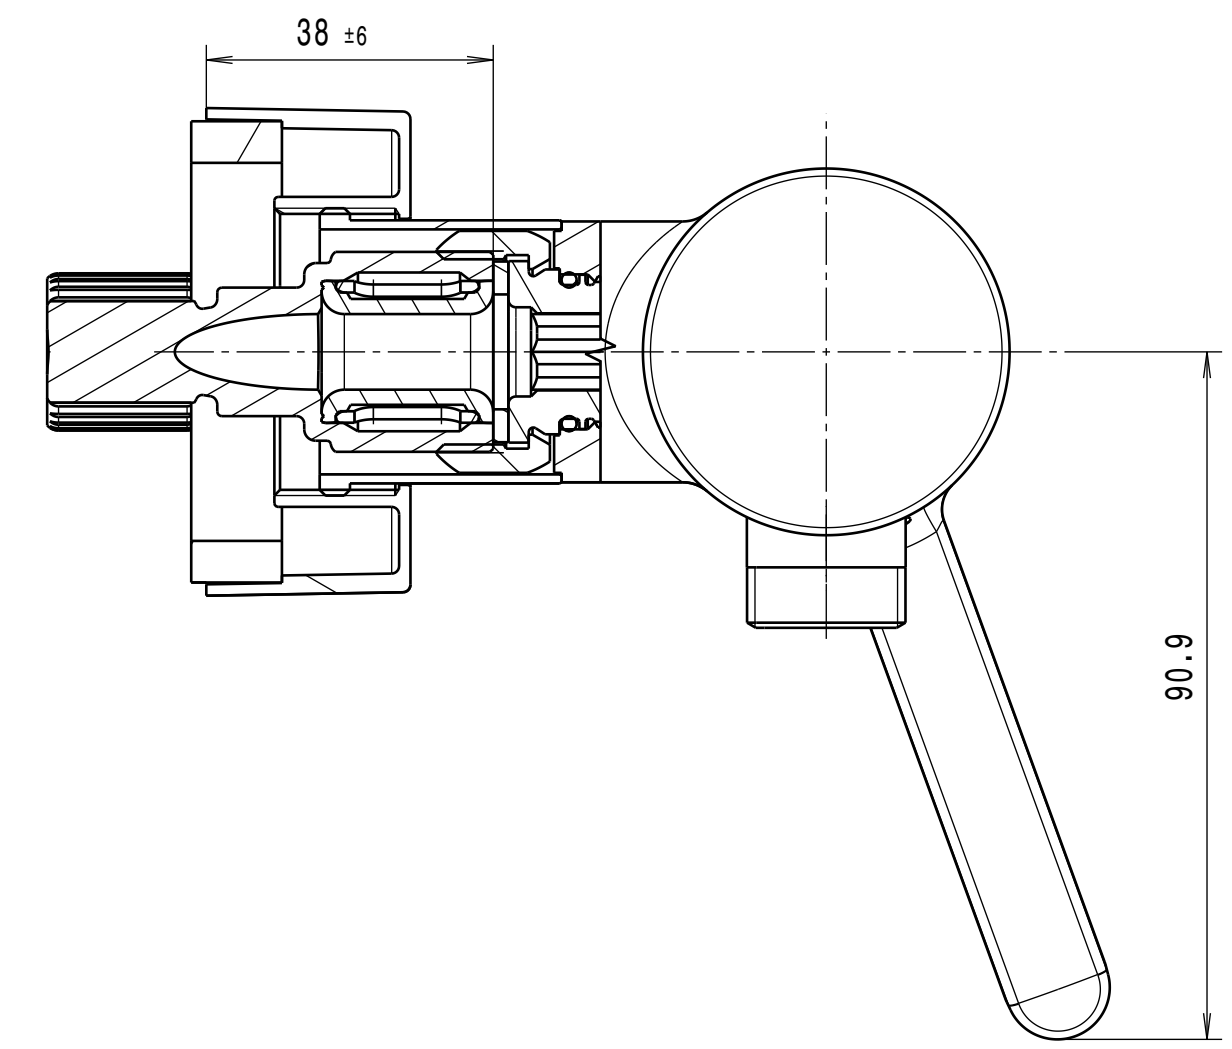

Section view A-A

ITEM	DESCRIPTION	PART NO.	QTY
1	Gehäuse-Brause-Basic	I2A-010-00134XXX	1
2	Hebel-MIRA	I2A-010-00185XXX	1
3	Kartusche	KN-35A HWS	1
4	Schraube M40x1	I2A-010-00130	1
5	Kugelhaube	A016166XXX	1
6	Set screw M5	S87008	1
7	Cover	P87025-CP	1
8	Brausenippel	I2A-010-00137XXX	1
9	O-Ring 14x1,5	I2A-010-00138	1
10	Rückflussverhinderer	30.4043.0	1
11	Schraube	I2A-010-00153	2
12	O-Ring 17x2	I2A-010-00152	2
13	Überwurfmutter	I2A-010-00152	2
14	S-Anschluss	I2A-110-00148	2
15	Hülse	I2A-010-00051XXX	2
16	Rosette	I2A-010-00052XXX	2
17	Profildichtung	I2A-010-00148	2

MIRA Einhebelbrausenarmatur Aufputz

Finish: chrome
Article number: 1164 1 00 1

in2aqua

MIRA Einhebelbrausenarmatur Aufputz

Finish: chrome
Article number: 1164 1 00 1

in2aqua