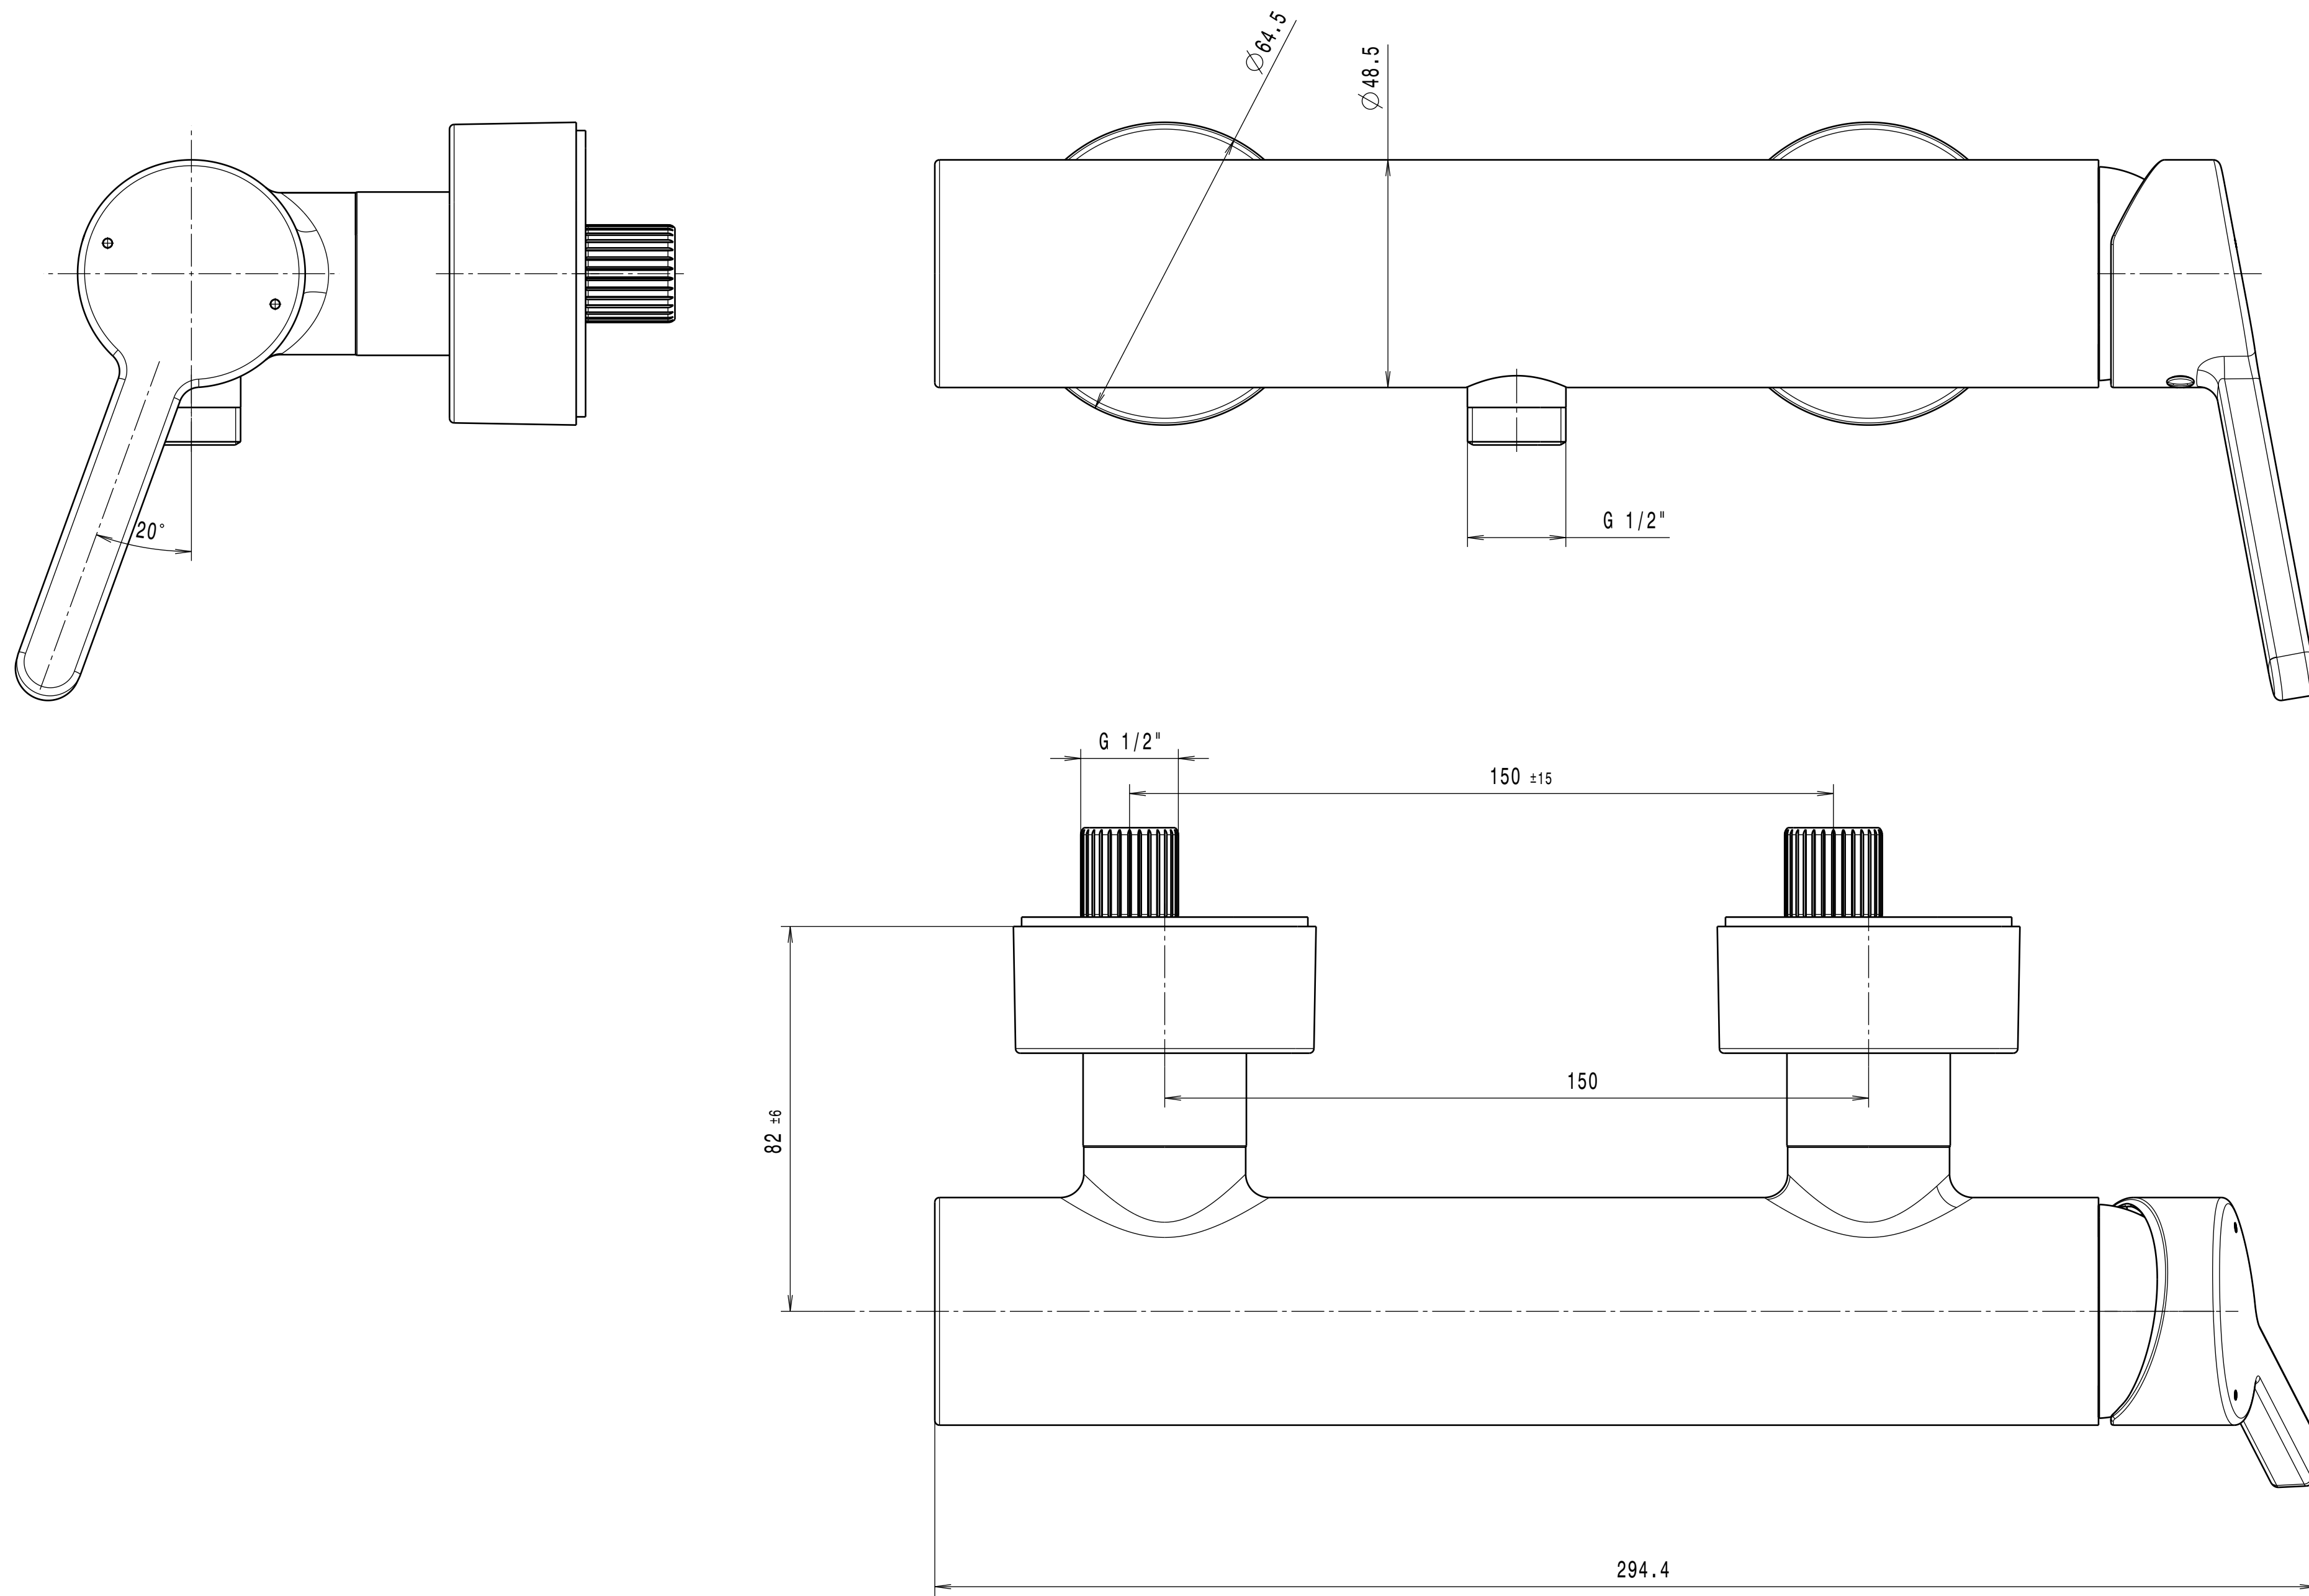

Section view A-A

ITEM	DESCRIPTION	PART NO.	QTY
1	Gehäuse-Brause-Basic	I2A-010-00134XXX	1
2	Hebel-MIRA	I2A-010-00185XXX	1
3	Kartusche	KN-35A HWS	1
4	Schraube M40x1	I2A-010-00130	1
5	Kugelhaube	A016166XXX	1
6	Set screw M5	S87008	1
7	Cover	P87025-CP	1
8	Brausenippel	I2A-010-00137XXX	1
9	O-Ring 14x1,5	I2A-010-00138	1
10	Rückflussverhinderer	30.4043.0	1
11	Schraube	I2A-010-00153	2
12	O-Ring 17x2	I2A-010-00152	2
13	Überwurfmutter	I2A-010-00152	2
14	S-Anschluss	I2A-110-00148	2
15	Hülse	I2A-010-00051XXX	2
16	Rosette	I2A-010-00052XXX	2
17	Profildichtung	I2A-010-00148	2

MIRA Einhebelbrausenarmatur Aufputz

Finish: chrome
Article number: 1164 1 00 1

in2aqua

MIRA Einhebelbrausenarmatur Aufputz

Finish: chrome
Article number: 1164 1 00 1

in2aqua