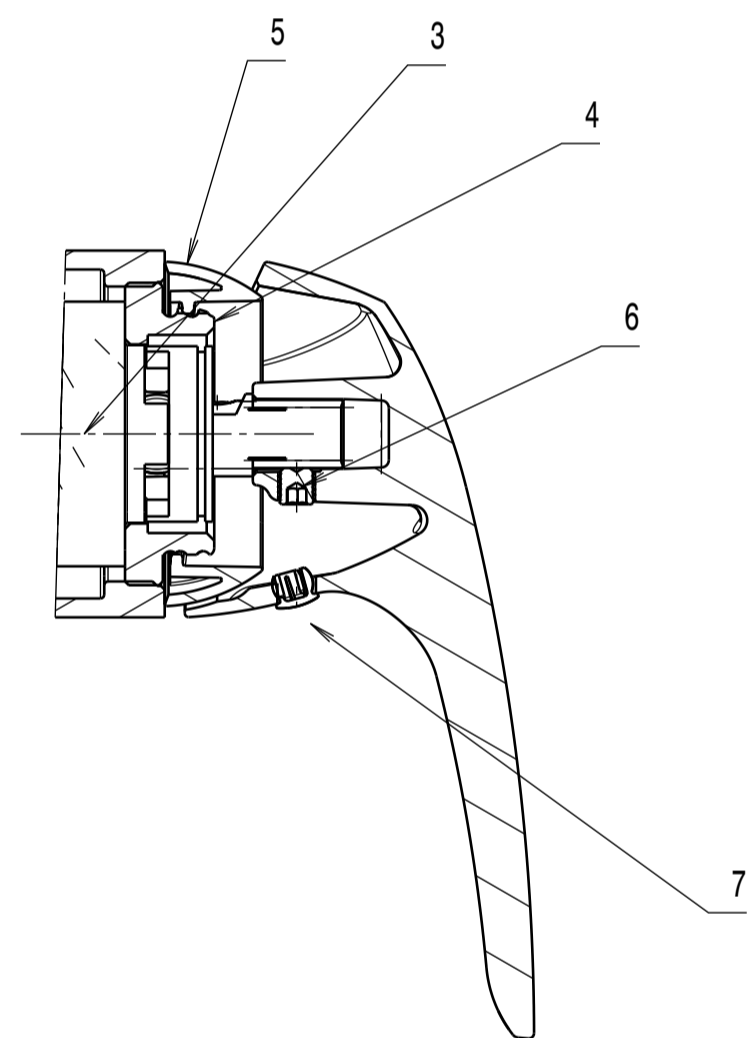

Section view A-A

ITEM	DESCRIPTION	PART NO.	QTY
1	Gehäuse-Brause-Basic	I2A-010-00134XXX	1
2	Hebel-SARIS	I2A-010-00198XXX	1
3	Kartusche	KN-35A HWS	1
4	Schraube M40x1	I2A-010-00130	1
5	Kugelhaube	A016166XXX	1
6	Set screw M5	S87008	1
7	Cover	P87025-CP	1
8	Brausenippel	I2A-010-00137XXX	1
9	O-Ring 14x1,5	I2A-010-00138	1
10	Rückflussverhinderer	30.4043.0	1
11	Schraube	I2A-010-00153	2
12	O-Ring 17x2	I2A-010-00152	2
13	Überwurfmutter	I2A-010-00152	2
14	S-Anschluss	I2A-110-00148	2
15	Hülse	I2A-010-00051XXX	2
16	Rosette	I2A-010-00052XXX	2
17	Profildichtung	I2A-010-00148	2

SARIS Einhebelbrausenarmatur Aufputz

Finish: chrome
Article number: 1165 1 00 1

in2aqua

SARIS Einhebelbrausenarmatur Aufputz

Finish: chrome
Article number: 1165 1 00 1

in2aqua