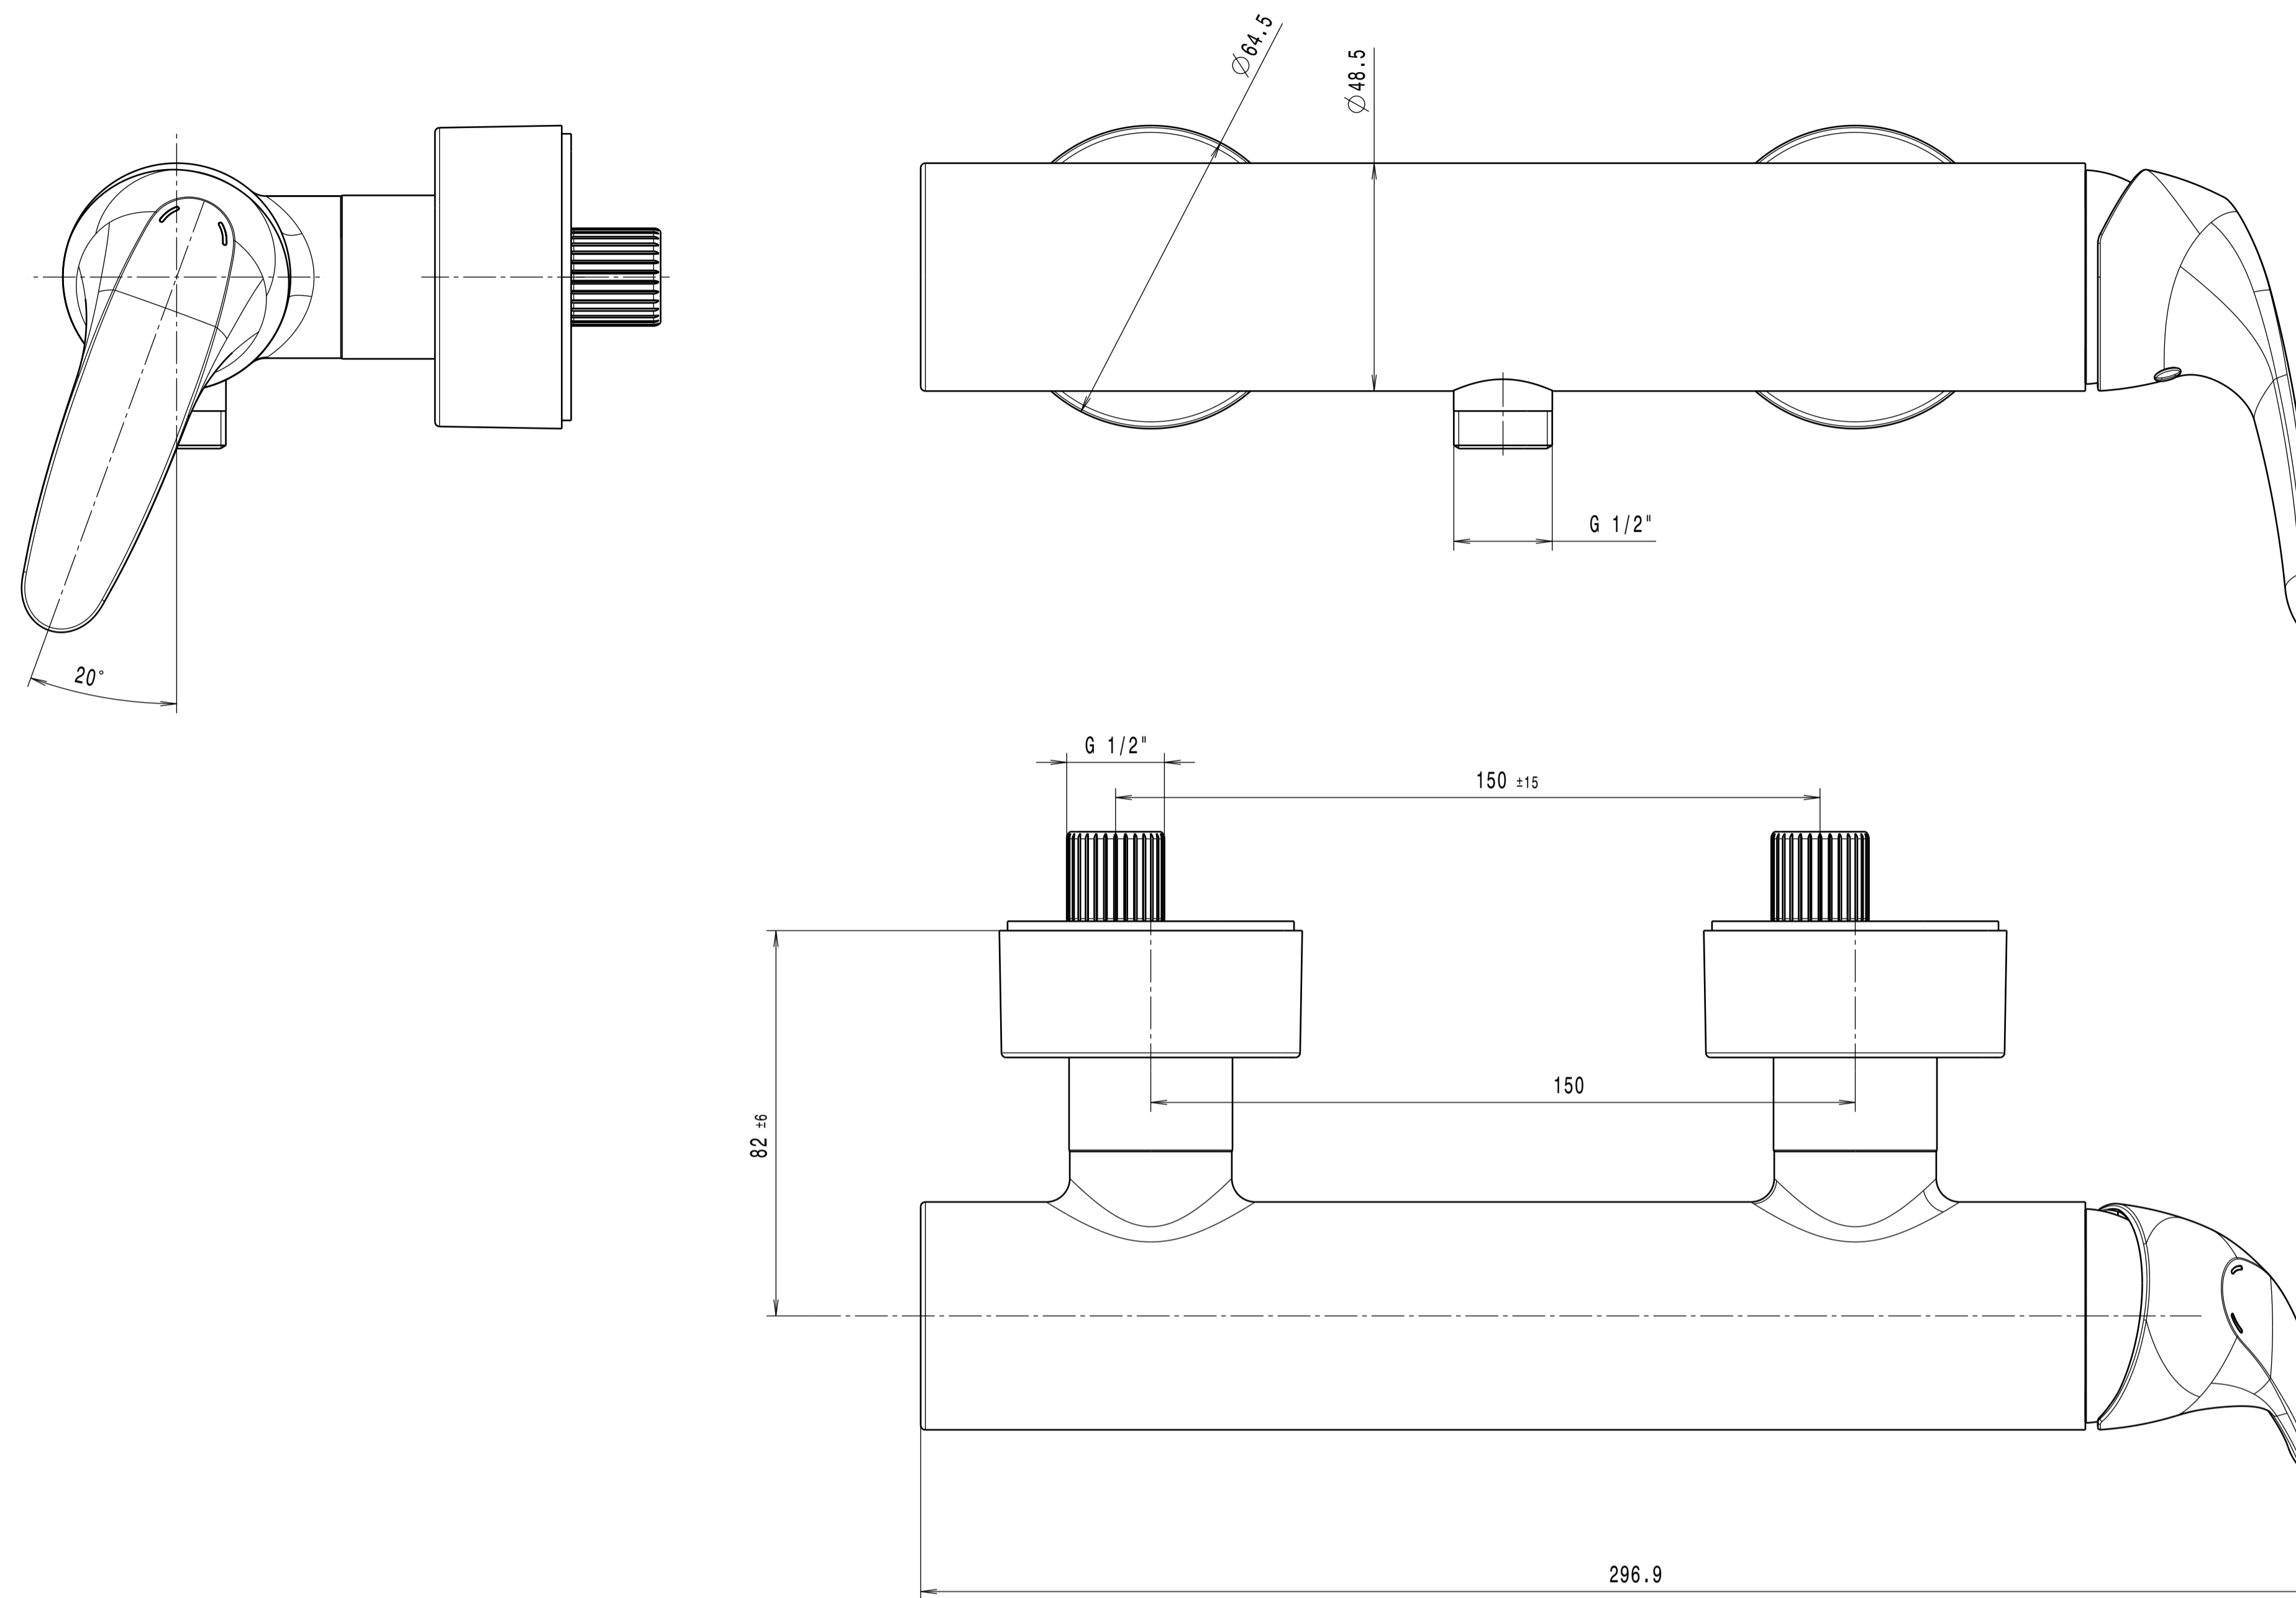

Section view A-A

ITEM	DESCRIPTION	PART NO.	QTY
1	Gehäuse-Brause-Basic	I2A-010-00134XXX	1
2	Hebel-SARIS	I2A-010-00198XXX	1
3	Kartusche	KN-35A HWS	1
4	Schraube M40x1	I2A-010-00130	1
5	Kugelhaube	A016166XXX	1
6	Set screw M5	S87008	1
7	Cover	P87025-CP	1
8	Brausenippel	I2A-010-00137XXX	1
9	O-Ring 14x1,5	I2A-010-00138	1
10	Rückflussverhinderer	30.4043.0	1
11	Schraube	I2A-010-00153	2
12	O-Ring 17x2	I2A-010-00152	2
13	Überwurfmutter	I2A-010-00152	2
14	S-Anschluss	I2A-110-00148	2
15	Hülse	I2A-010-00051XXX	2
16	Rosette	I2A-010-00052XXX	2
17	Profildichtung	I2A-010-00148	2

SARIS Einhebelbrausenarmatur Aufputz

Finish: chrome
Article number: 1165 1 00 1

in2aqua

SARIS Einhebelbrausenarmatur Aufputz

Finish: chrome
Article number: 1165 1 00 1

in2aqua