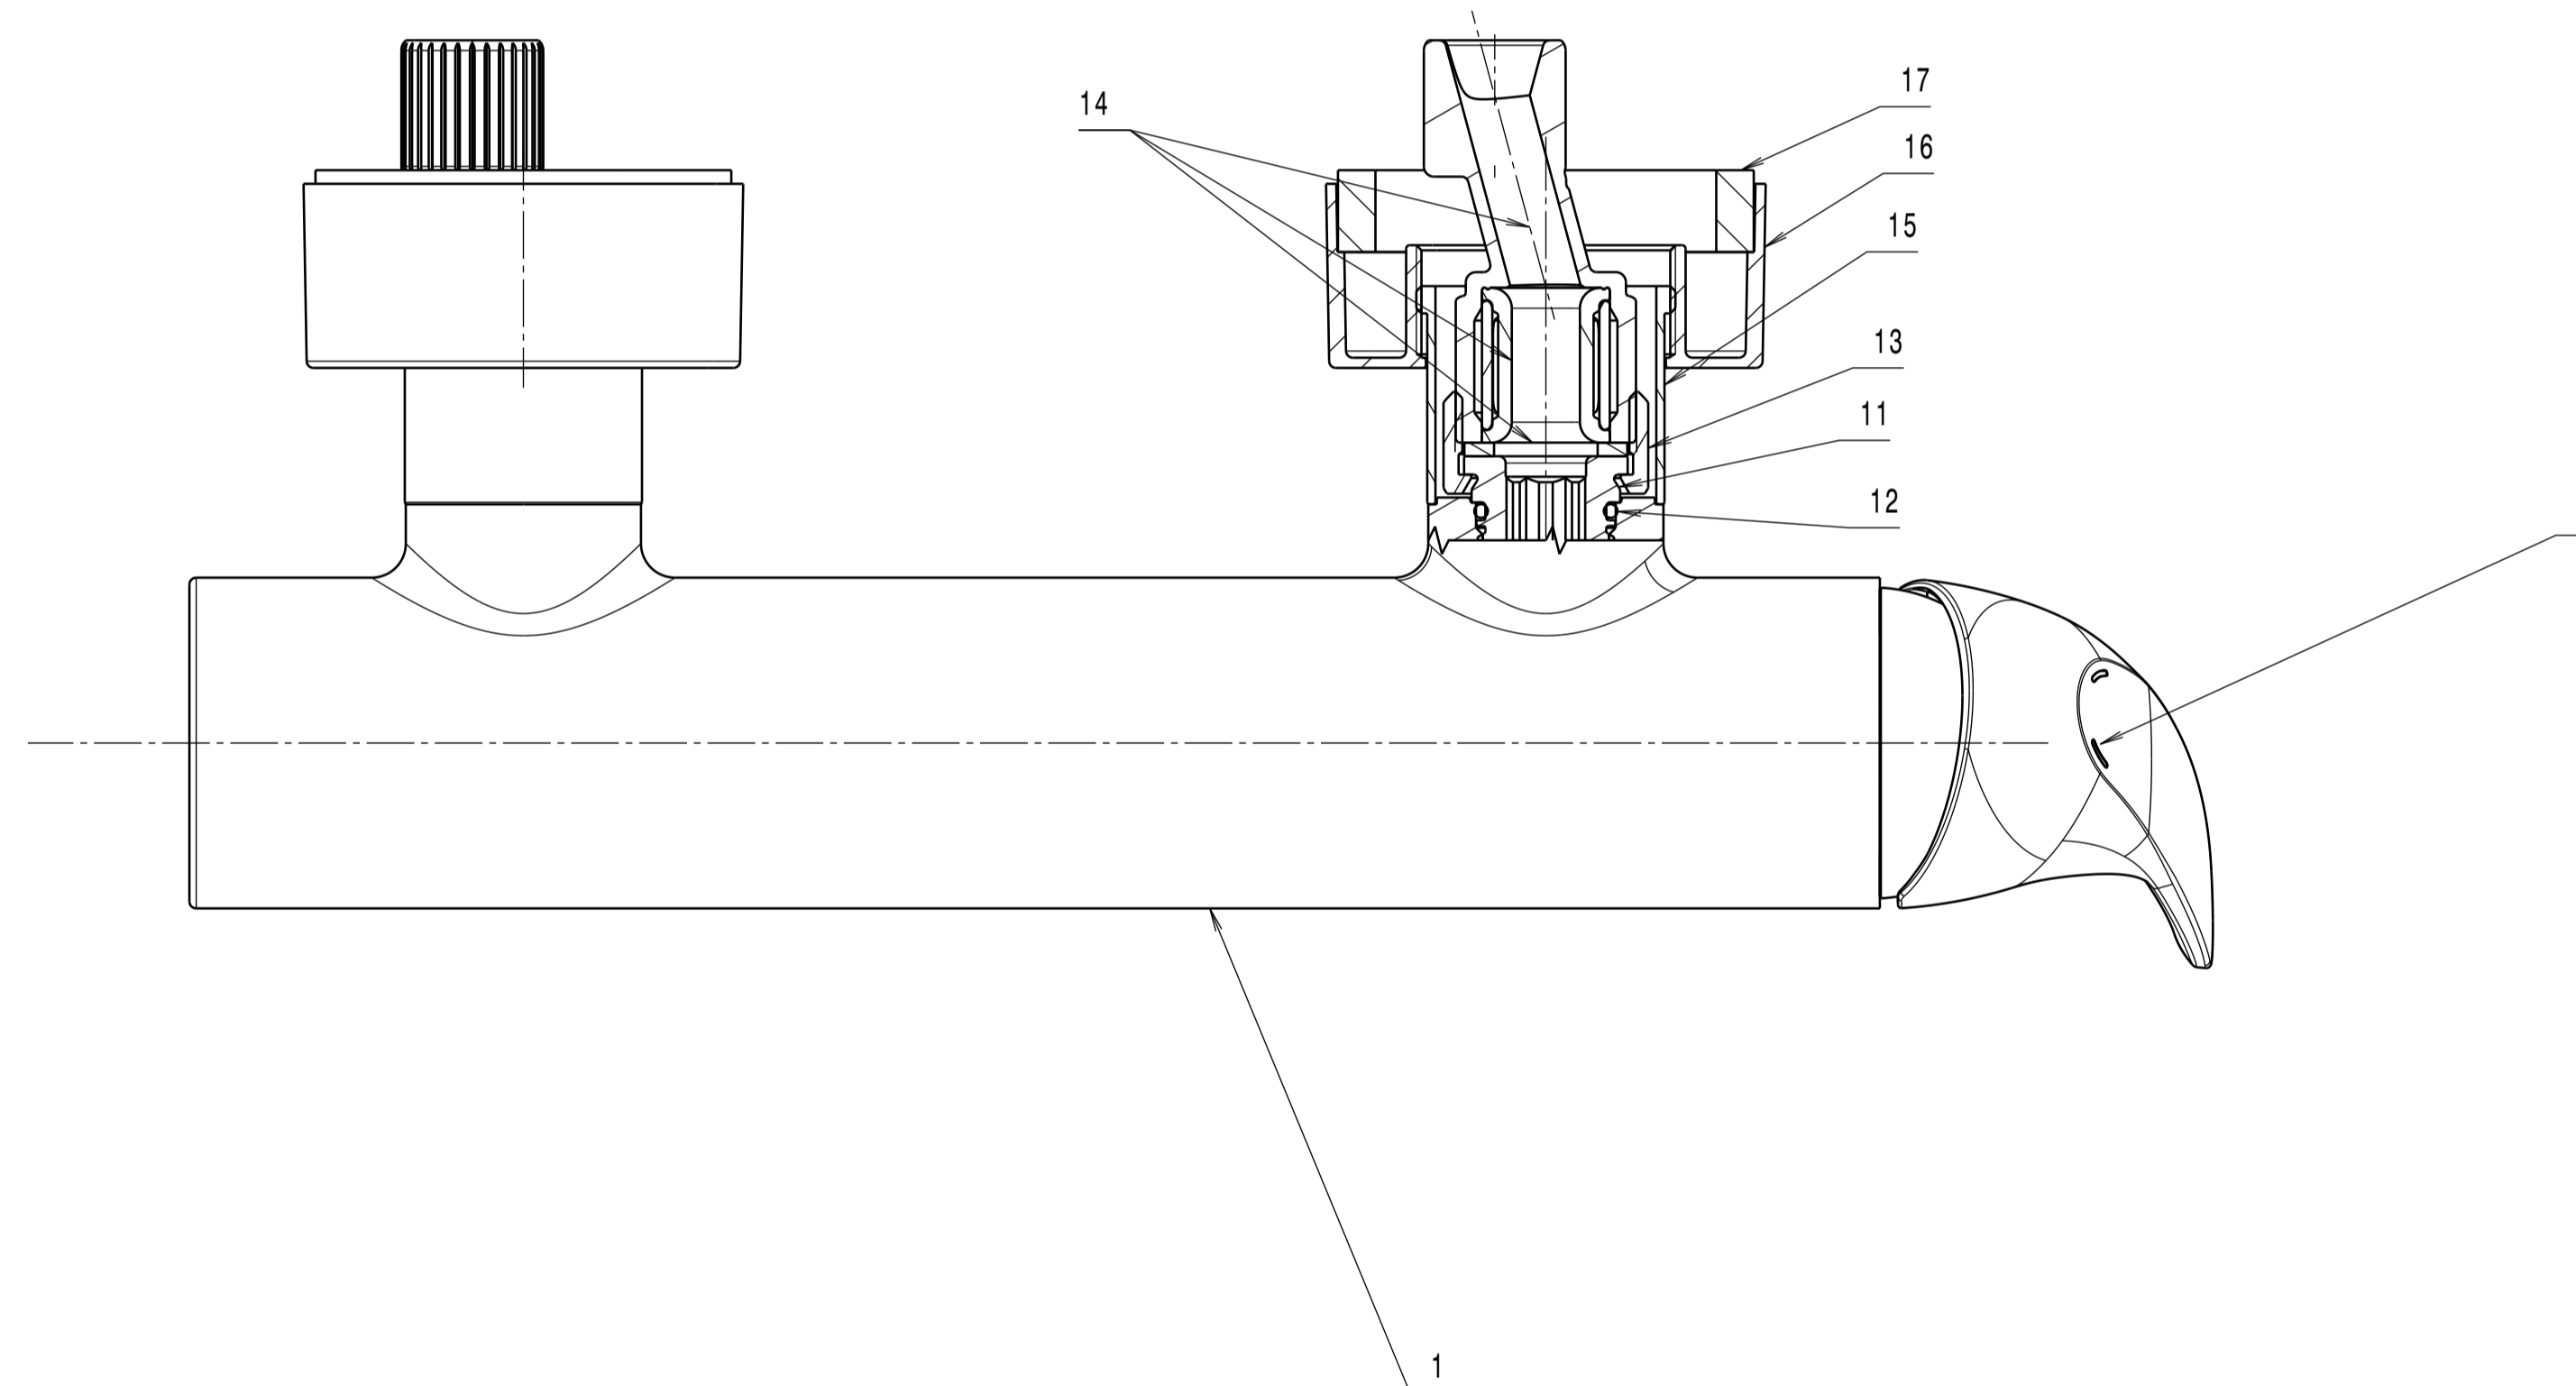

Section view A-A

ITEM	DESCRIPTION	PART NO.	QTY
1	Gehäuse-Brause-Basic	I2A-010-00134XXX	1
2	Hebel-SARIS	I2A-010-00198XXX	1
3	Kartusche	KN-35A HWS	1
4	Schraube M40x1	I2A-010-00130	1
5	Kugelhaube	A016166XXX	1
6	Set screw M5	S87008	1
7	Cover	P87025-CP	1
8	Brausenippel	I2A-010-00137XXX	1
9	O-Ring 14x1,5	I2A-010-00138	1
10	Rückflussverhinderer	30.4043.0	1
11	Schraube	I2A-010-00153	2
12	O-Ring 17x2	I2A-010-00152	2
13	Überwurfmutter	I2A-010-00152	2
14	S-Anschluss	I2A-110-00148	2
15	Hülse	I2A-010-00051XXX	2
16	Rosette	I2A-010-00052XXX	2
17	Profildichtung	I2A-010-00148	2

SARIS Einhebelbrausenarmatur Aufputz

Finish: chrome
Article number: 1165 1 00 1

in2aqua

SARIS Einhebelbrausenarmatur Aufputz

Finish: chrome
Article number: 1165 1 00 1

in2aqua