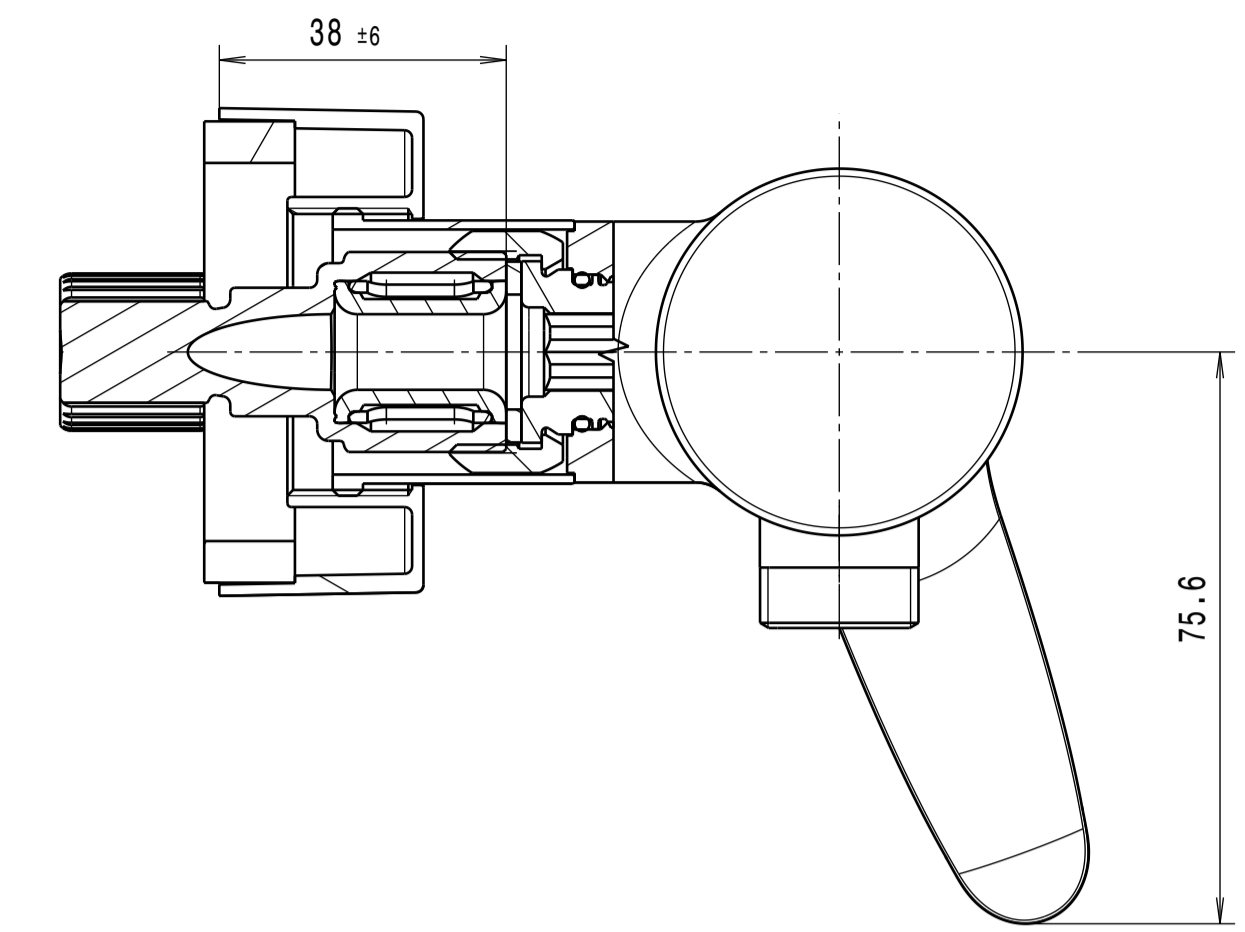

Section view A-A

ITEM	DESCRIPTION	PART NO.	QTY
1	Gehäuse-Brause-Basic	I2A-010-00134XXX	1
2	Hebel-SARIS	I2A-010-00198XXX	1
3	Kartusche	KN-35A HWS	1
4	Schraube M40x1	I2A-010-00130	1
5	Kugelhaube	A016166XXX	1
6	Set screw M5	S87008	1
7	Cover	P87025-CP	1
8	Brausenippel	I2A-010-00137XXX	1
9	O-Ring 14x1,5	I2A-010-00138	1
10	Rückflussverhinderer	30.4043.0	1
11	Schraube	I2A-010-00153	2
12	O-Ring 17x2	I2A-010-00152	2
13	Überwurfmutter	I2A-010-00152	2
14	S-Anschluss	I2A-110-00148	2
15	Hülse	I2A-010-00051XXX	2
16	Rosette	I2A-010-00052XXX	2
17	Profildichtung	I2A-010-00148	2

SARIS Einhebelbrausenarmatur Aufputz

Finish: chrome
Article number: 1165 1 00 1

in2aqua

SARIS Einhebelbrausenarmatur Aufputz

Finish: chrome
Article number: 1165 1 00 1

in2aqua