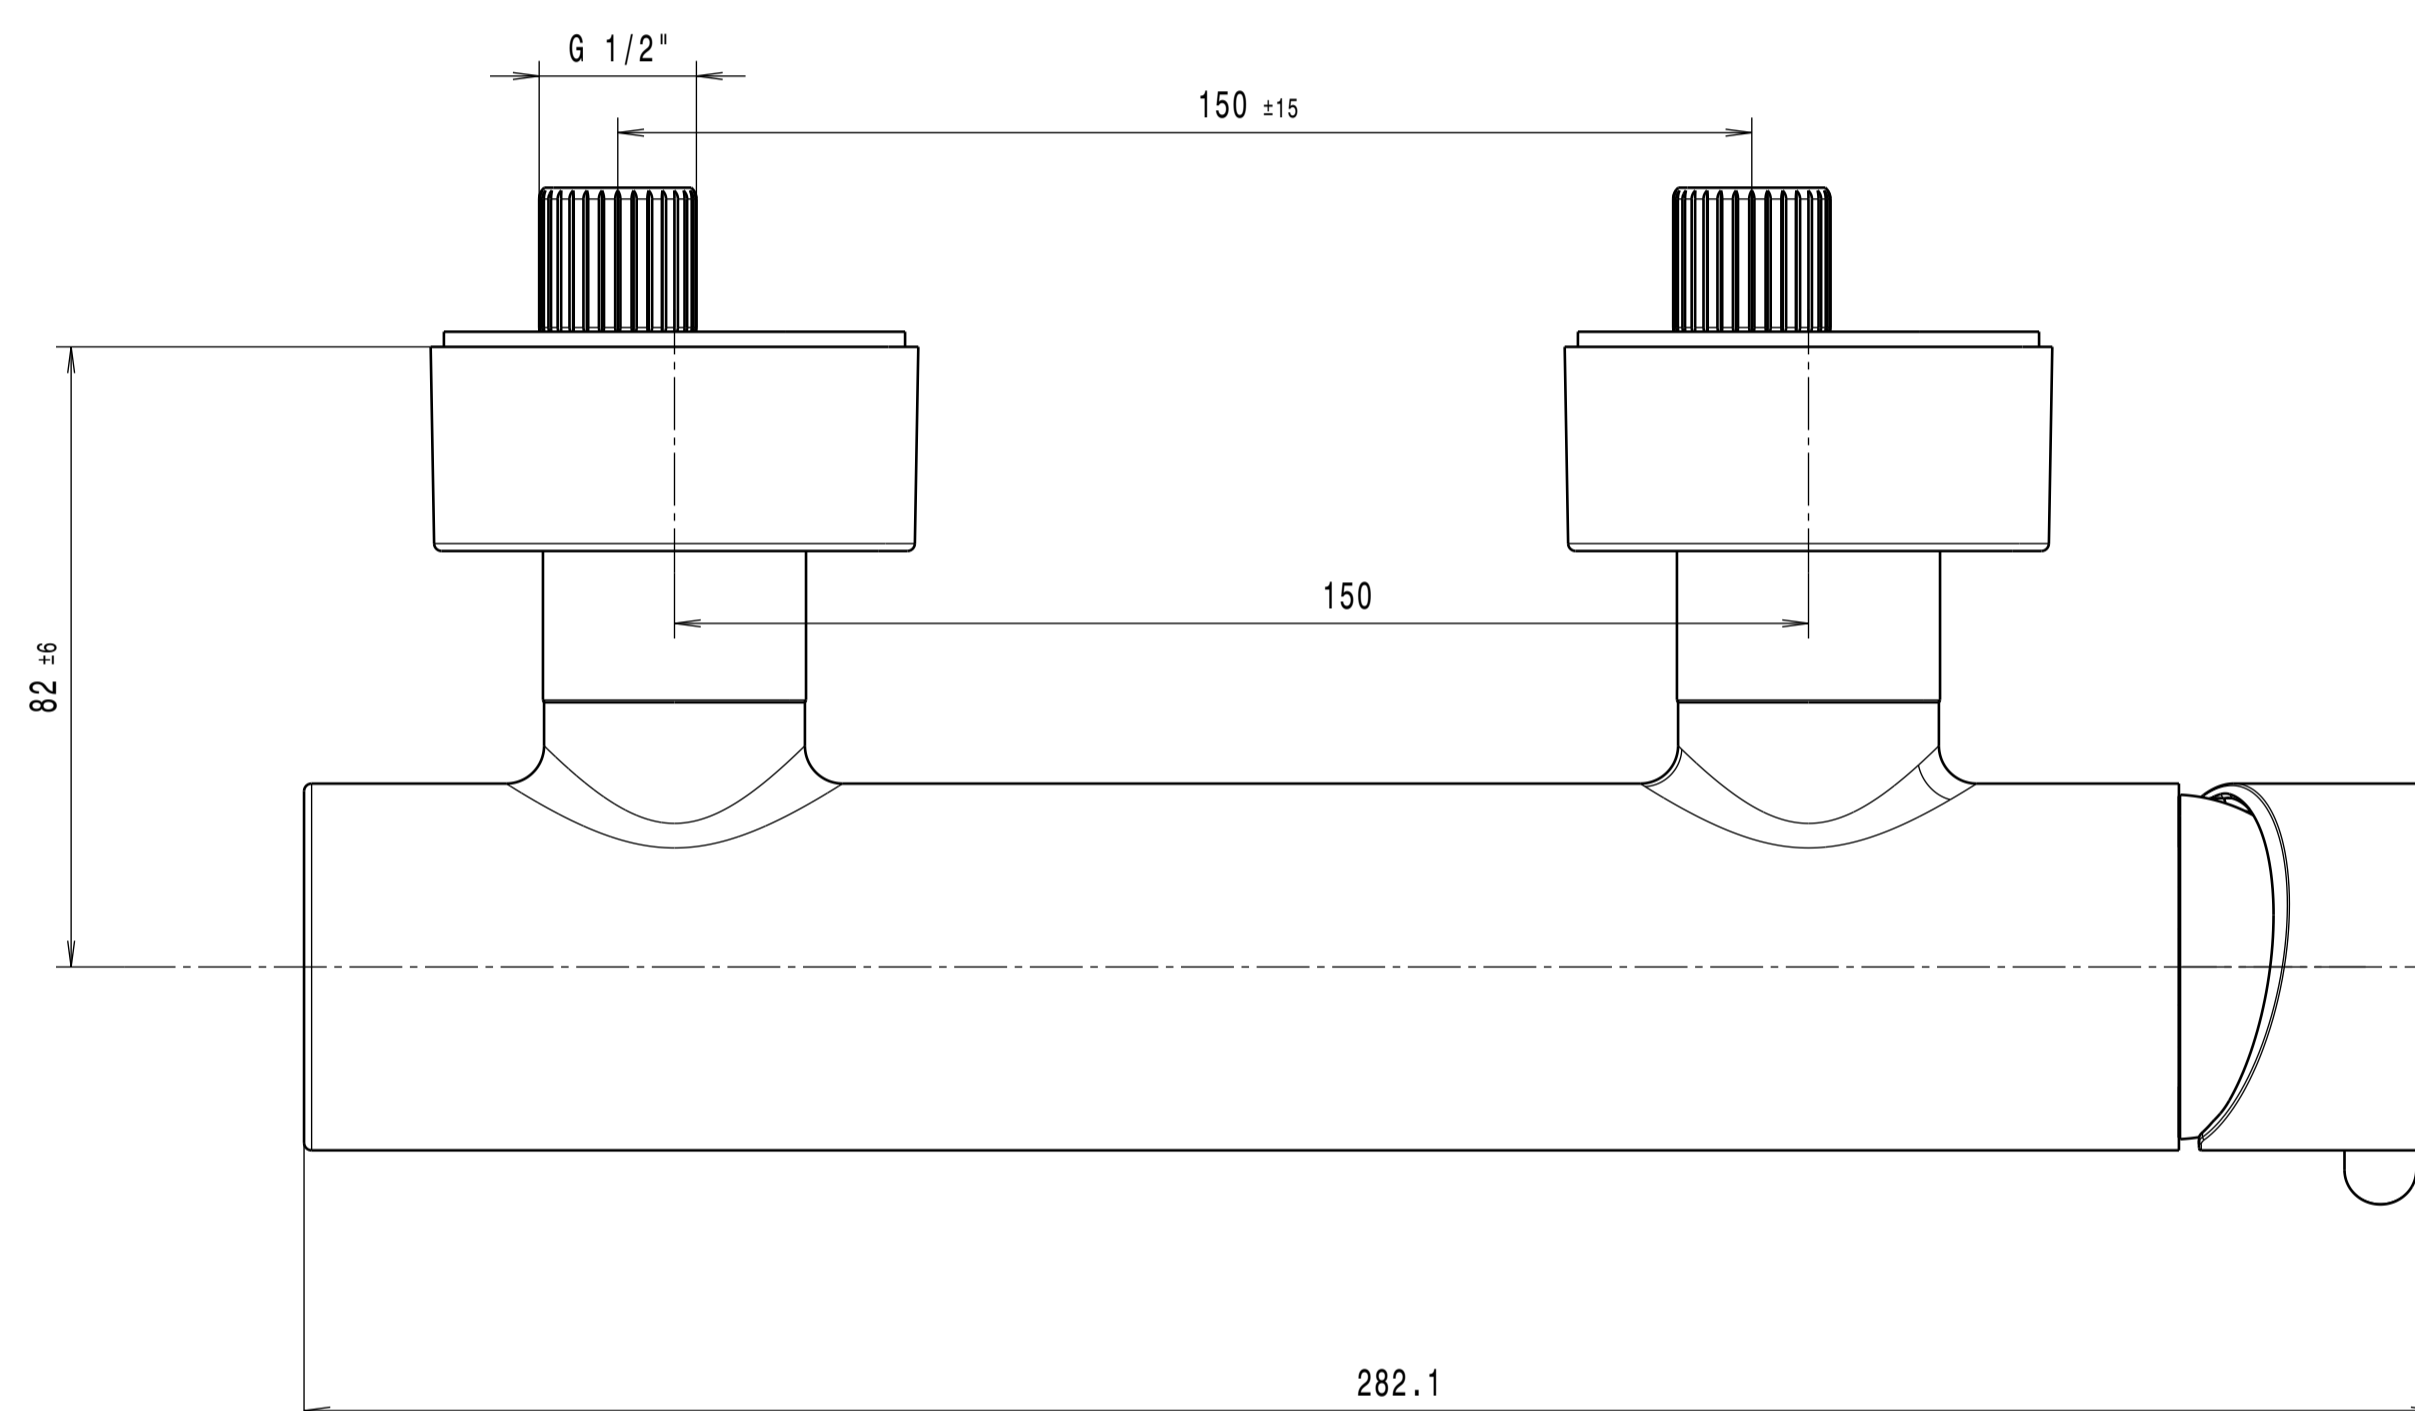

Section view A-A

ITEM	DESCRIPTION	PART NO.	QTY
1	Gehäuse-Brause-Basic	I2A-010-00134XXX	1
2	Hebel-EVA	I2A-010-00195XXX	1
3	Kartusche	KN-35A HWS	1
4	Schraube M40x1	I2A-010-00130	1
5	Kugelhaube	A016166XXX	1
6	Set screw M5	S87008	1
7	Cover	P87025-CP	1
8	Brausenippel	I2A-010-00137XXX	1
9	O-Ring 14x1,5	I2A-010-00138	1
10	Rückflussverhinderer	30.4043.0	1
11	Schraube	I2A-010-00153	2
12	O-Ring 17x2	I2A-010-00152	2
13	Überwurfmutter	I2A-010-00152	2
14	S-Anschluss	I2A-110-00148	2
15	Hülse	I2A-010-00051XXX	2
16	Rosette	I2A-010-00052XXX	2
17	Profildichtung	I2A-010-00148	2

EVA Einhebelbrausenarmatur Aufputz

Finish: chrome
Article number: 1166 1 00 1

in2aqua

EVA Einhebelbrausenarmatur Aufputz

Finish: chrome
Article number: 1166 1 00 1

in2aqua