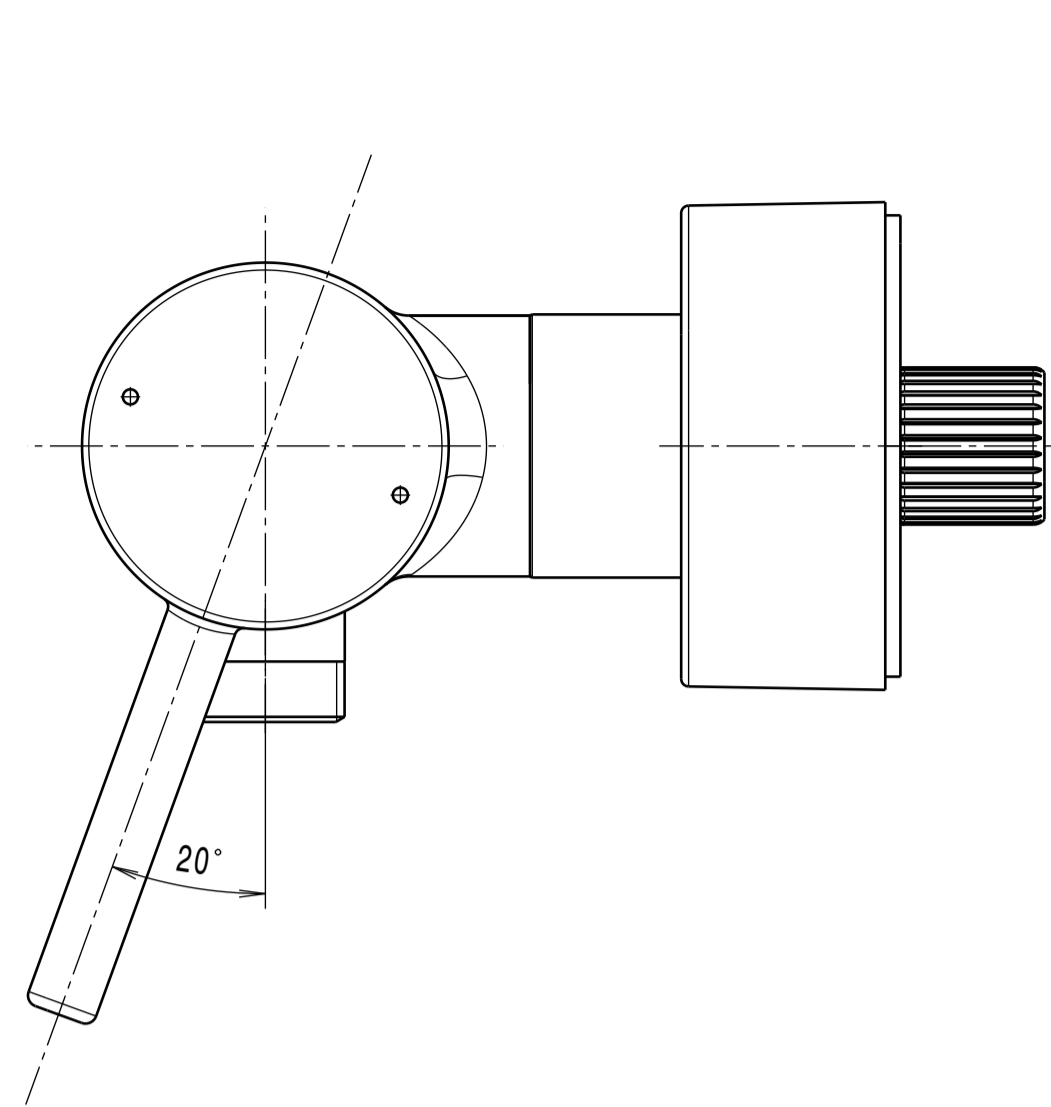

Section view A-A

ITEM	DESCRIPTION	PART NO.	QTY
1	Gehäuse-Brause-Basic	I2A-010-00134XXX	1
2	Hebel-EVA	I2A-010-00195XXX	1
3	Kartusche	KN-35A HWS	1
4	Schraube M40x1	I2A-010-00130	1
5	Kugelhaube	A016166XXX	1
6	Set screw M5	S87008	1
7	Cover	P87025-CP	1
8	Brausenippel	I2A-010-00137XXX	1
9	O-Ring 14x1,5	I2A-010-00138	1
10	Rückflussverhinderer	30.4043.0	1
11	Schraube	I2A-010-00153	2
12	O-Ring 17x2	I2A-010-00152	2
13	Überwurfmutter	I2A-010-00152	2
14	S-Anschluss	I2A-110-00148	2
15	Hülse	I2A-010-00051XXX	2
16	Rosette	I2A-010-00052XXX	2
17	Profildichtung	I2A-010-00148	2

EVA Einhebelbrausenarmatur Aufputz

Finish: chrome
Article number: 1166 1 00 1

in2aqua

EVA Einhebelbrausenarmatur Aufputz

Finish: chrome
Article number: 1166 1 00 1

in2aqua