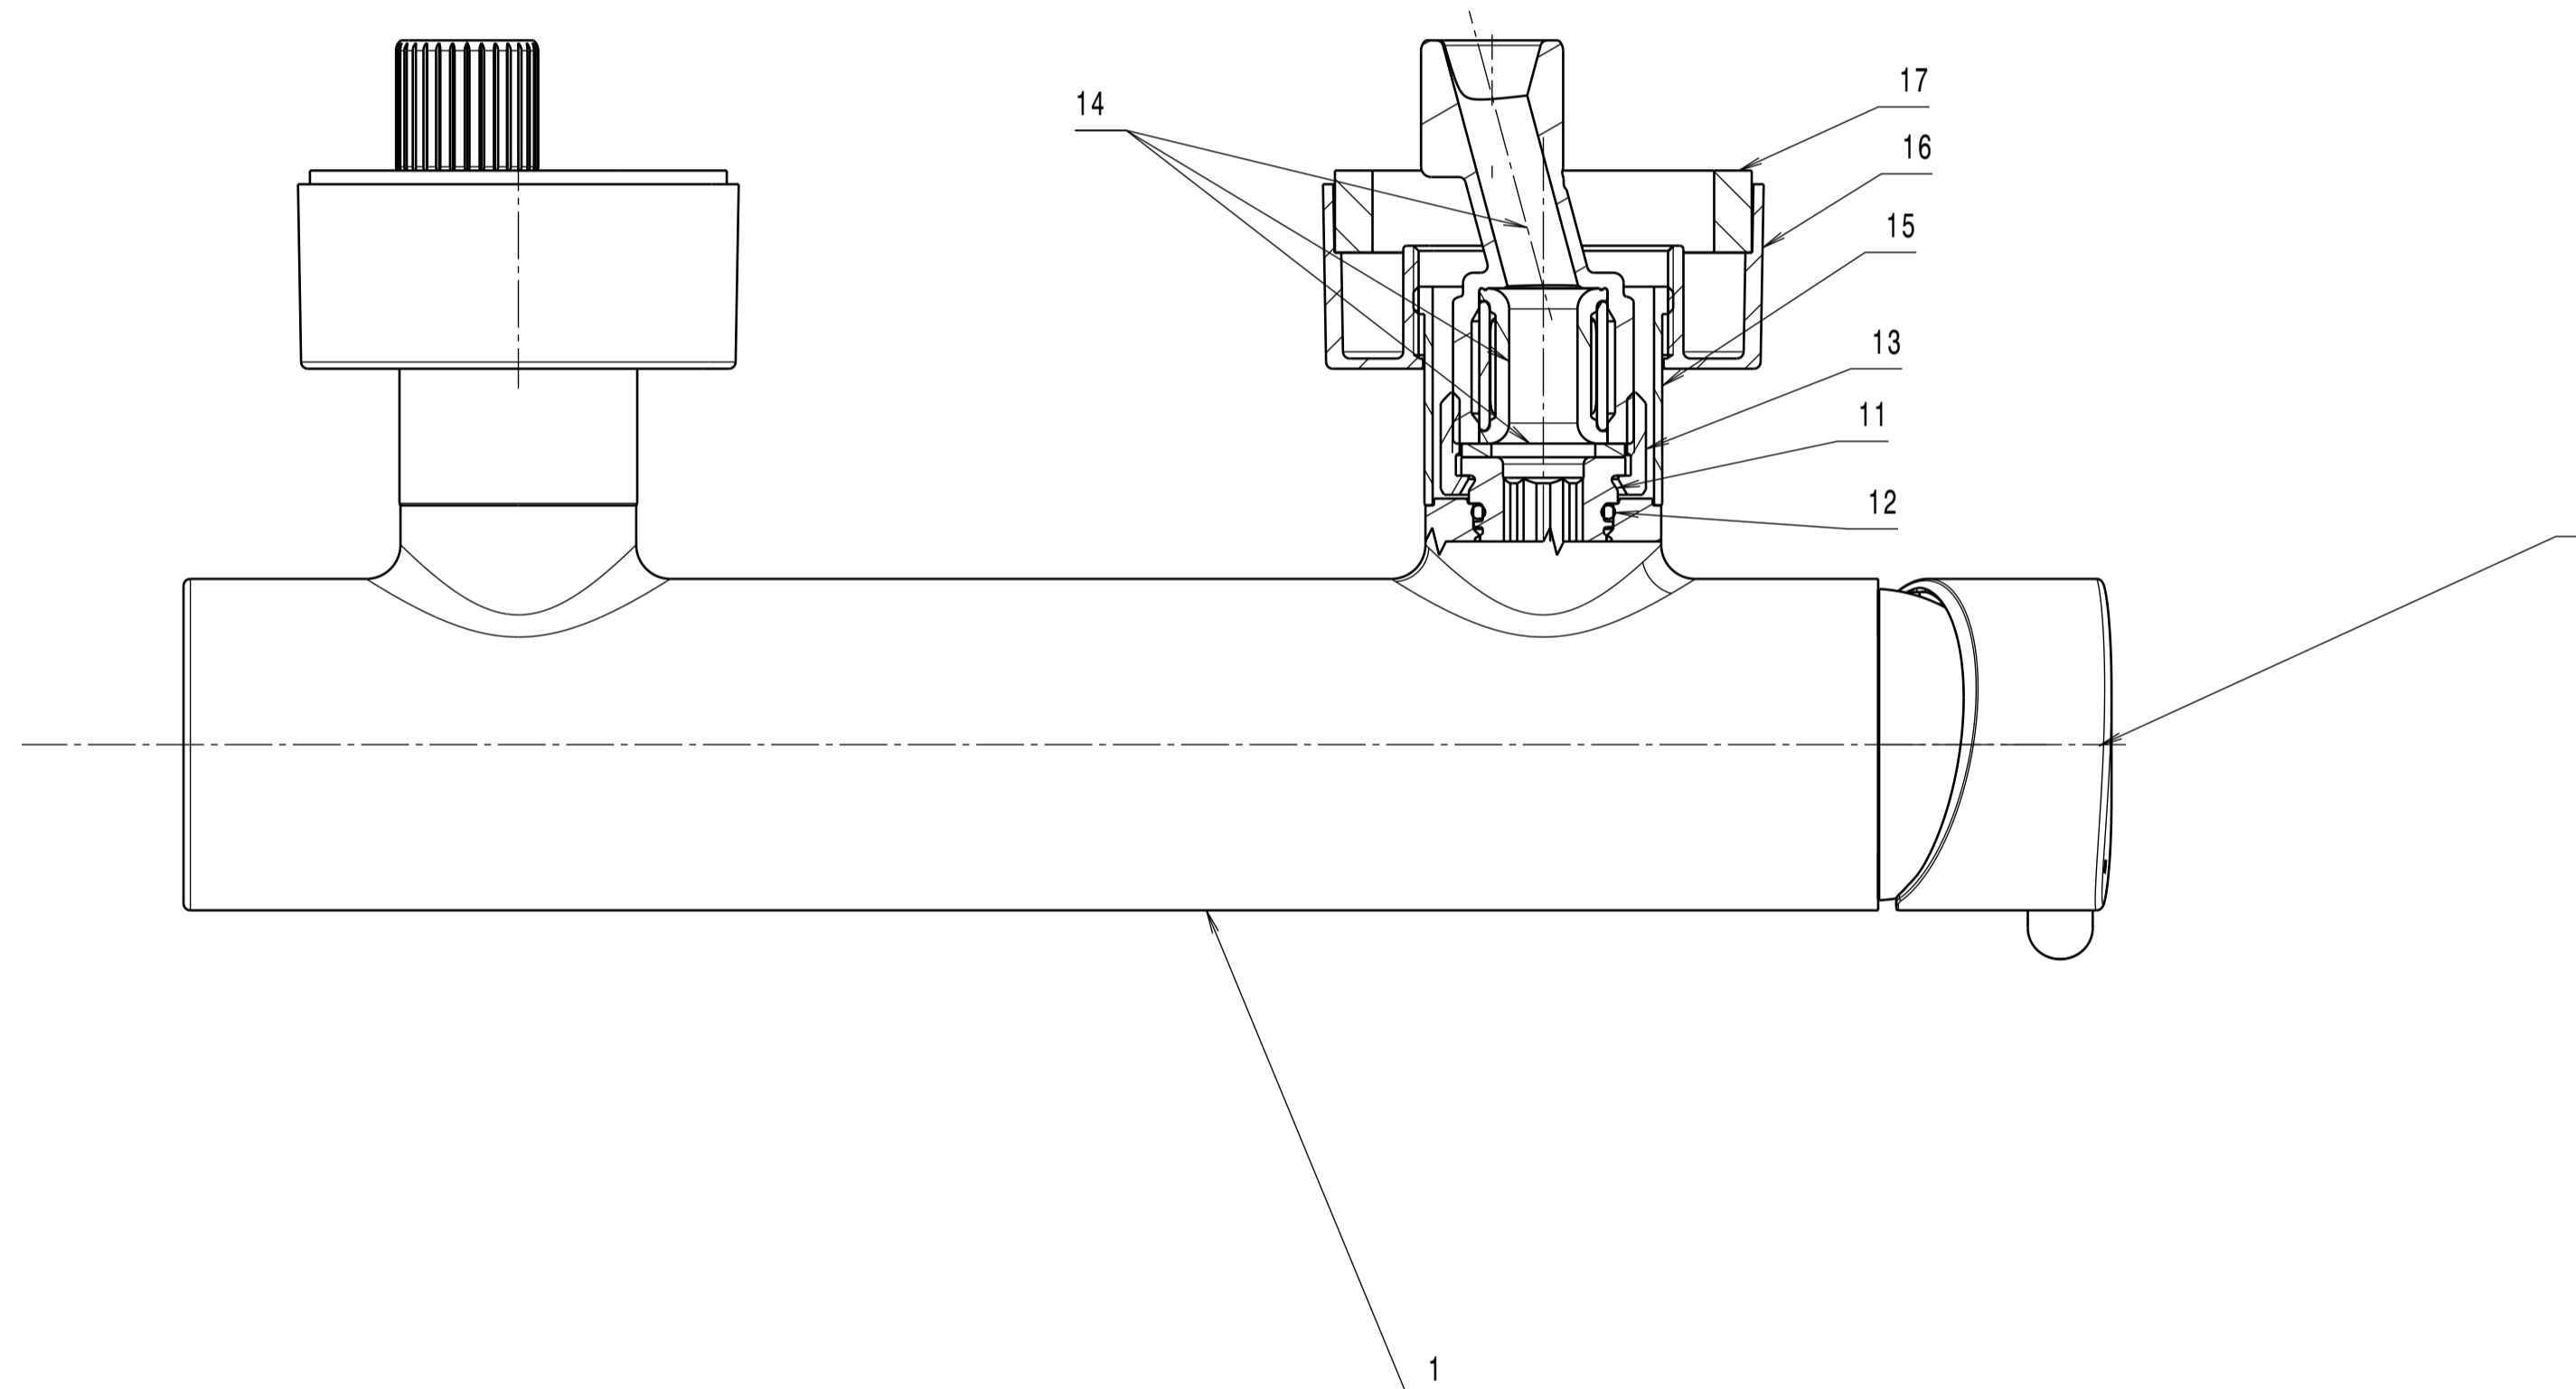

Section view A-A

ITEM	DESCRIPTION	PART NO.	QTY
1	Gehäuse-Brause-Basic	I2A-010-00134XXX	1
2	Hebel-EVA	I2A-010-00195XXX	1
3	Kartusche	KN-35A HWS	1
4	Schraube M40x1	I2A-010-00130	1
5	Kugelhaube	A016166XXX	1
6	Set screw M5	S87008	1
7	Cover	P87025-CP	1
8	Brausenippel	I2A-010-00137XXX	1
9	O-Ring 14x1,5	I2A-010-00138	1
10	Rückflussverhinderer	30.4043.0	1
11	Schraube	I2A-010-00153	2
12	O-Ring 17x2	I2A-010-00152	2
13	Überwurfmutter	I2A-010-00152	2
14	S-Anschluss	I2A-110-00148	2
15	Hülse	I2A-010-00051XXX	2
16	Rosette	I2A-010-00052XXX	2
17	Profildichtung	I2A-010-00148	2

EVA Einhebelbrausenarmatur Aufputz

Finish: chrome
Article number: 1166 1 00 1

in2aqua

EVA Einhebelbrausenarmatur Aufputz

Finish: chrome
Article number: 1166 1 00 1

in2aqua