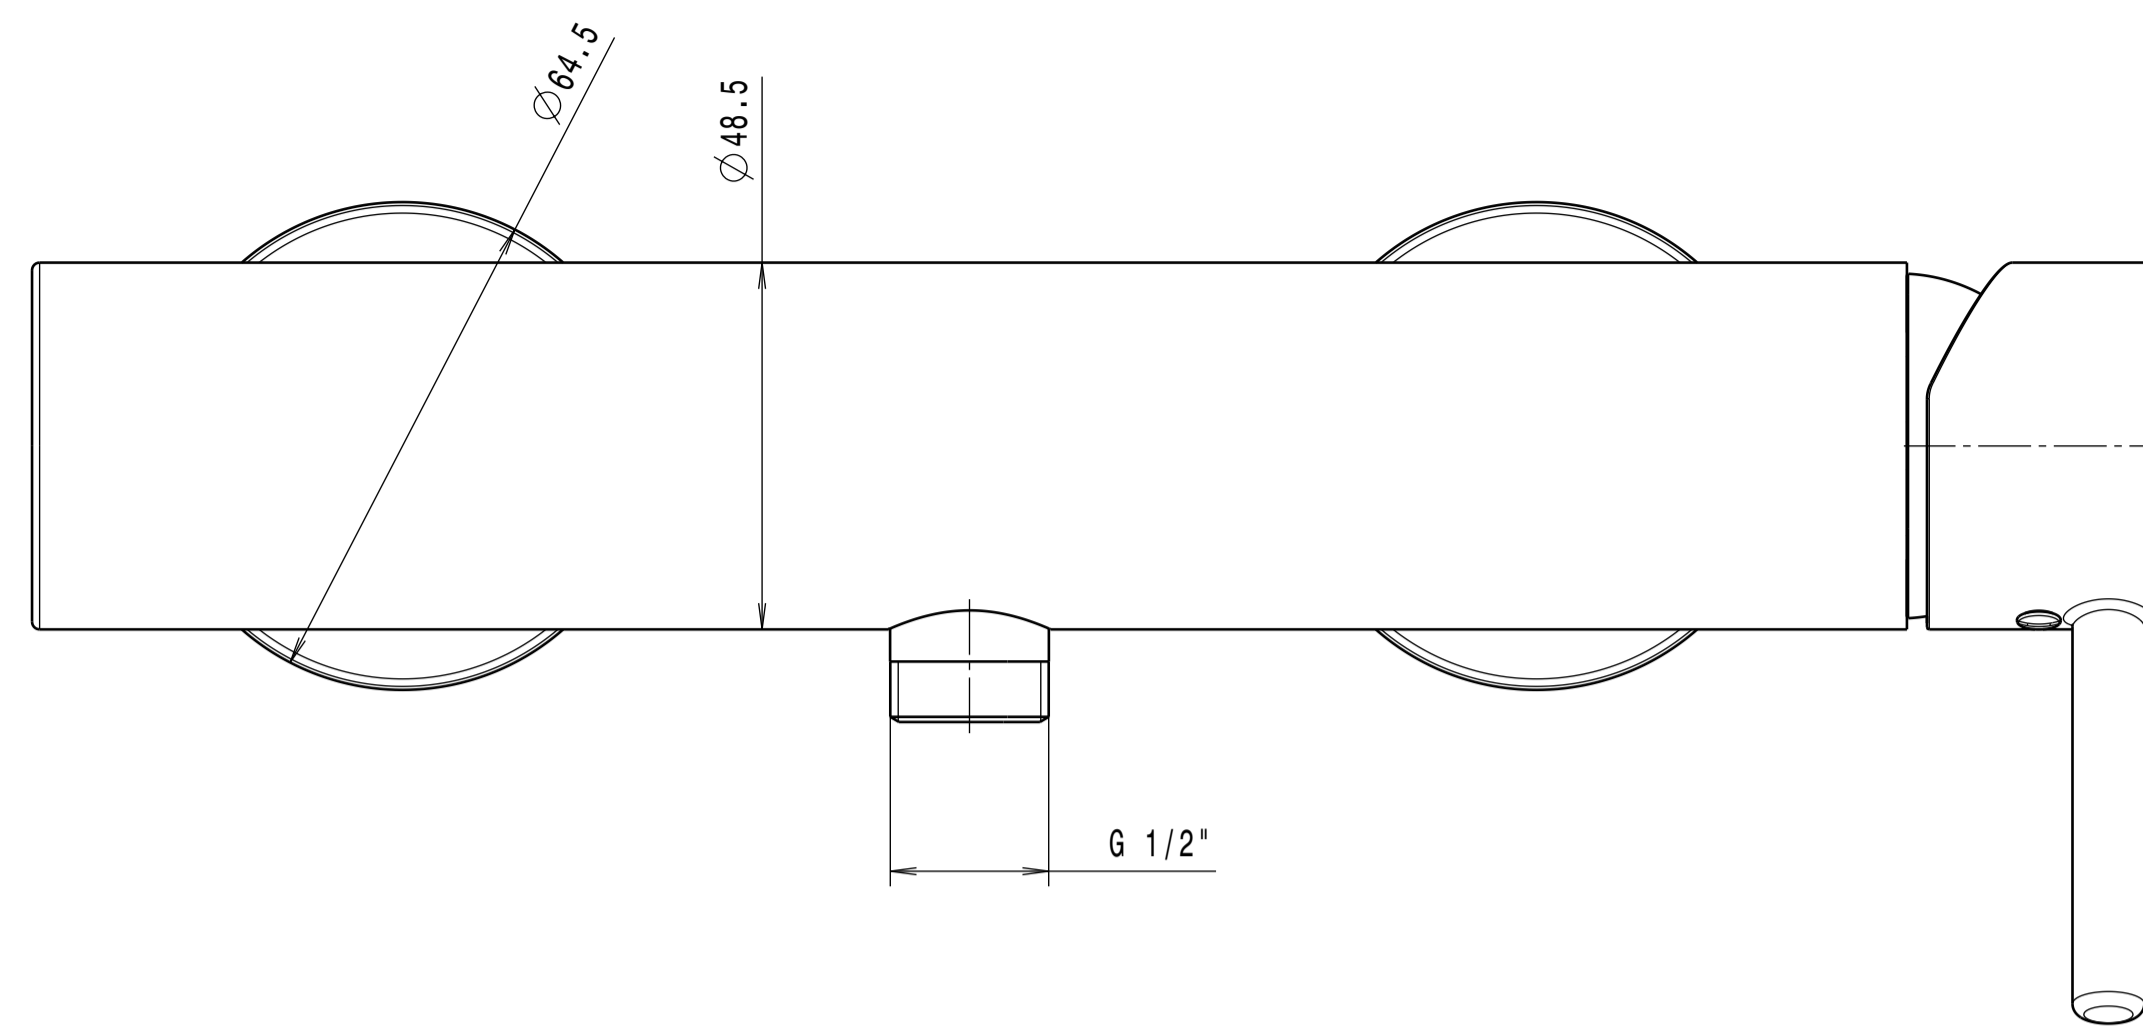

Section view A-A

ITEM	DESCRIPTION	PART NO.	QTY
1	Gehäuse-Brause-Basic	I2A-010-00134XXX	1
2	Hebel-EVA	I2A-010-00195XXX	1
3	Kartusche	KN-35A HWS	1
4	Schraube M40x1	I2A-010-00130	1
5	Kugelhaube	A016166XXX	1
6	Set screw M5	S87008	1
7	Cover	P87025-CP	1
8	Brausenippel	I2A-010-00137XXX	1
9	O-Ring 14x1,5	I2A-010-00138	1
10	Rückflussverhinderer	30.4043.0	1
11	Schraube	I2A-010-00153	2
12	O-Ring 17x2	I2A-010-00152	2
13	Überwurfmutter	I2A-010-00152	2
14	S-Anschluss	I2A-110-00148	2
15	Hülse	I2A-010-00051XXX	2
16	Rosette	I2A-010-00052XXX	2
17	Profildichtung	I2A-010-00148	2

EVA Einhebelbrausenarmatur Aufputz

Finish: chrome
Article number: 1166 1 00 1

in2aqua

EVA Einhebelbrausenarmatur Aufputz

Finish: chrome
Article number: 1166 1 00 1

in2aqua