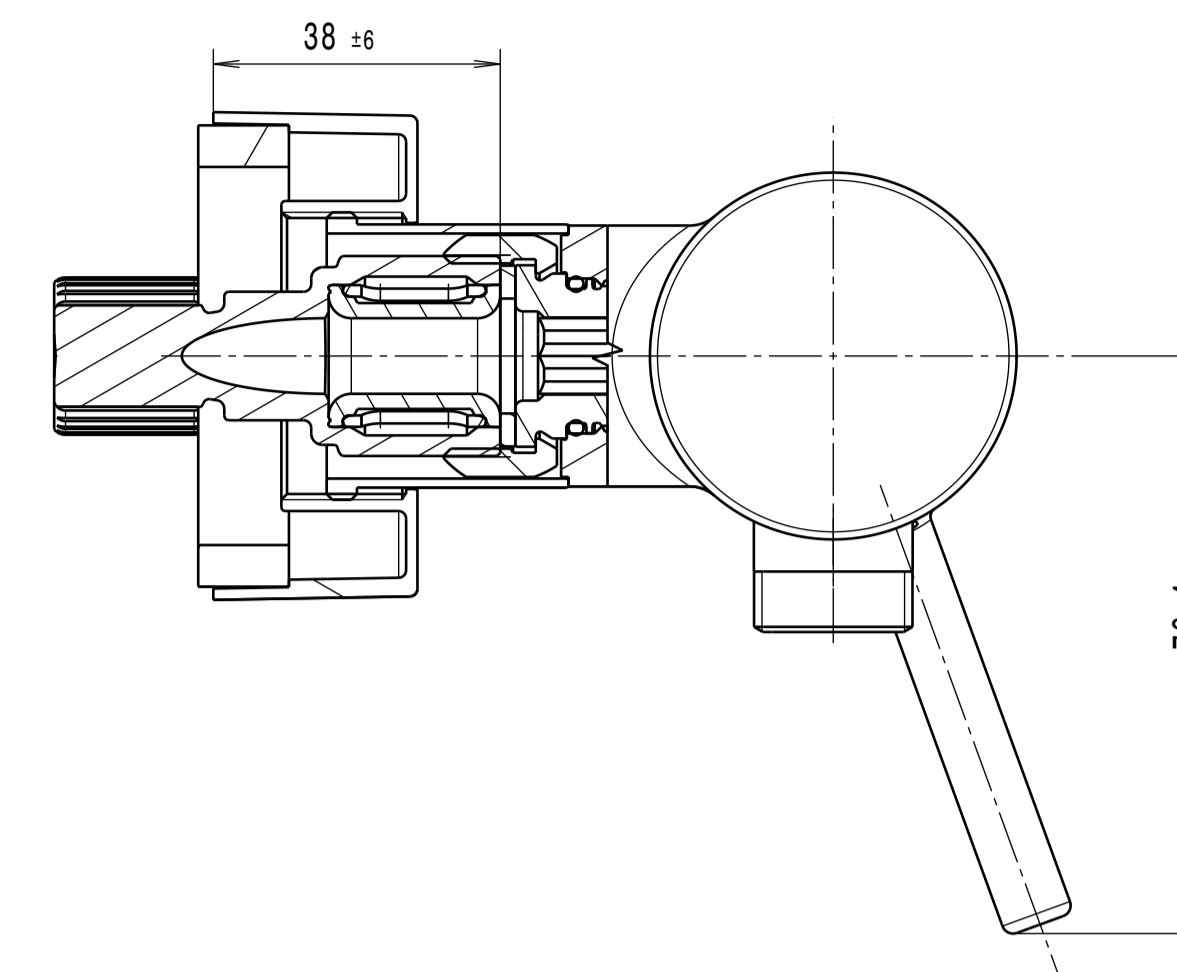

Section view A-A

ITEM	DESCRIPTION	PART NO.	QTY
1	Gehäuse-Brause-Basic	I2A-010-00134XXX	1
2	Hebel-EVA	I2A-010-00195XXX	1
3	Kartusche	KN-35A HWS	1
4	Schraube M40x1	I2A-010-00130	1
5	Kugelhaube	A016166XXX	1
6	Set screw M5	S87008	1
7	Cover	P87025-CP	1
8	Brausenippel	I2A-010-00137XXX	1
9	O-Ring 14x1,5	I2A-010-00138	1
10	Rückflussverhinderer	30.4043.0	1
11	Schraube	I2A-010-00153	2
12	O-Ring 17x2	I2A-010-00152	2
13	Überwurfmutter	I2A-010-00152	2
14	S-Anschluss	I2A-110-00148	2
15	Hülse	I2A-010-00051XXX	2
16	Rosette	I2A-010-00052XXX	2
17	Profildichtung	I2A-010-00148	2

EVA Einhebelbrausenarmatur Aufputz

Finish: chrome
Article number: 1166 1 00 1

in2aqua

EVA Einhebelbrausenarmatur Aufputz

Finish: chrome
Article number: 1166 1 00 1

in2aqua