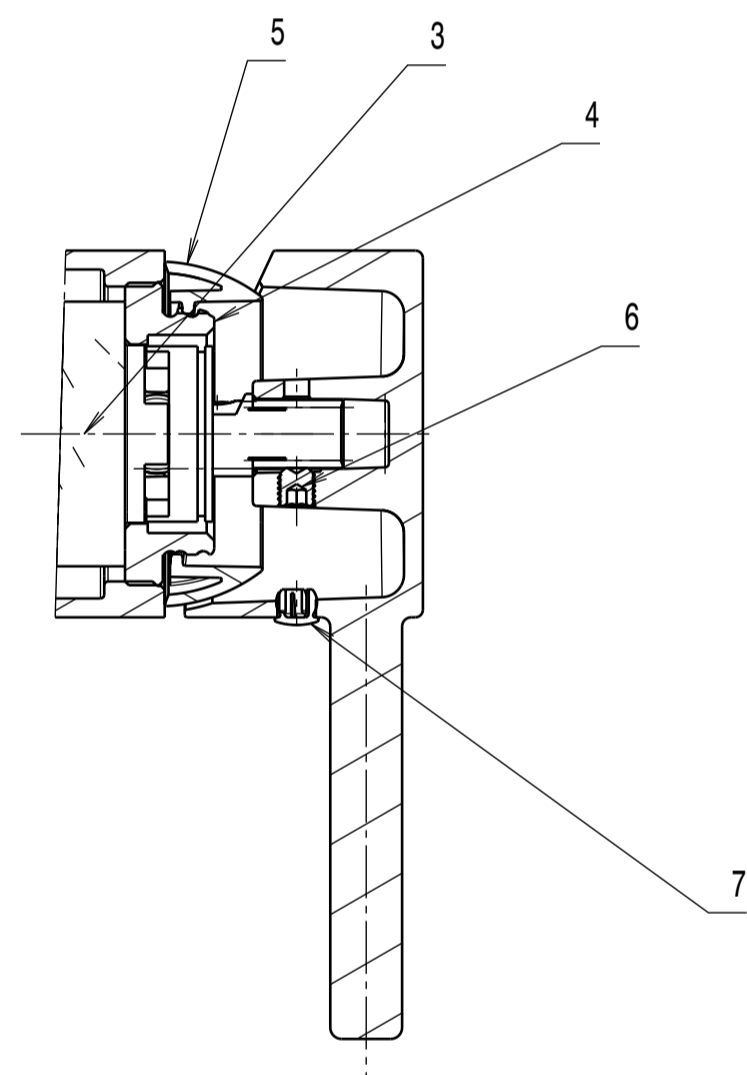

Section view A-A

ITEM	DESCRIPTION	PART NO.	QTY
1	Gehäuse-Brause-Basic	I2A-010-00134XXX	1
2	Hebel-EVA	I2A-010-00195XXX	1
3	Kartusche	KN-35A HWS	1
4	Schraube M40x1	I2A-010-00130	1
5	Kugelhaube	A016166XXX	1
6	Set screw M5	S87008	1
7	Cover	P87025-CP	1
8	Brausenippel	I2A-010-00137XXX	1
9	O-Ring 14x1,5	I2A-010-00138	1
10	Rückflussverhinderer	30.4043.0	1
11	Schraube	I2A-010-00153	2
12	O-Ring 17x2	I2A-010-00152	2
13	Überwurfmutter	I2A-010-00152	2
14	S-Anschluss	I2A-110-00148	2
15	Hülse	I2A-010-00051XXX	2
16	Rosette	I2A-010-00052XXX	2
17	Profildichtung	I2A-010-00148	2

EVA Einhebelbrausenarmatur Aufputz

Finish: chrome
Article number: 1166 1 00 1

in2aqua

EVA Einhebelbrausenarmatur Aufputz

Finish: chrome
Article number: 1166 1 00 1

in2aqua