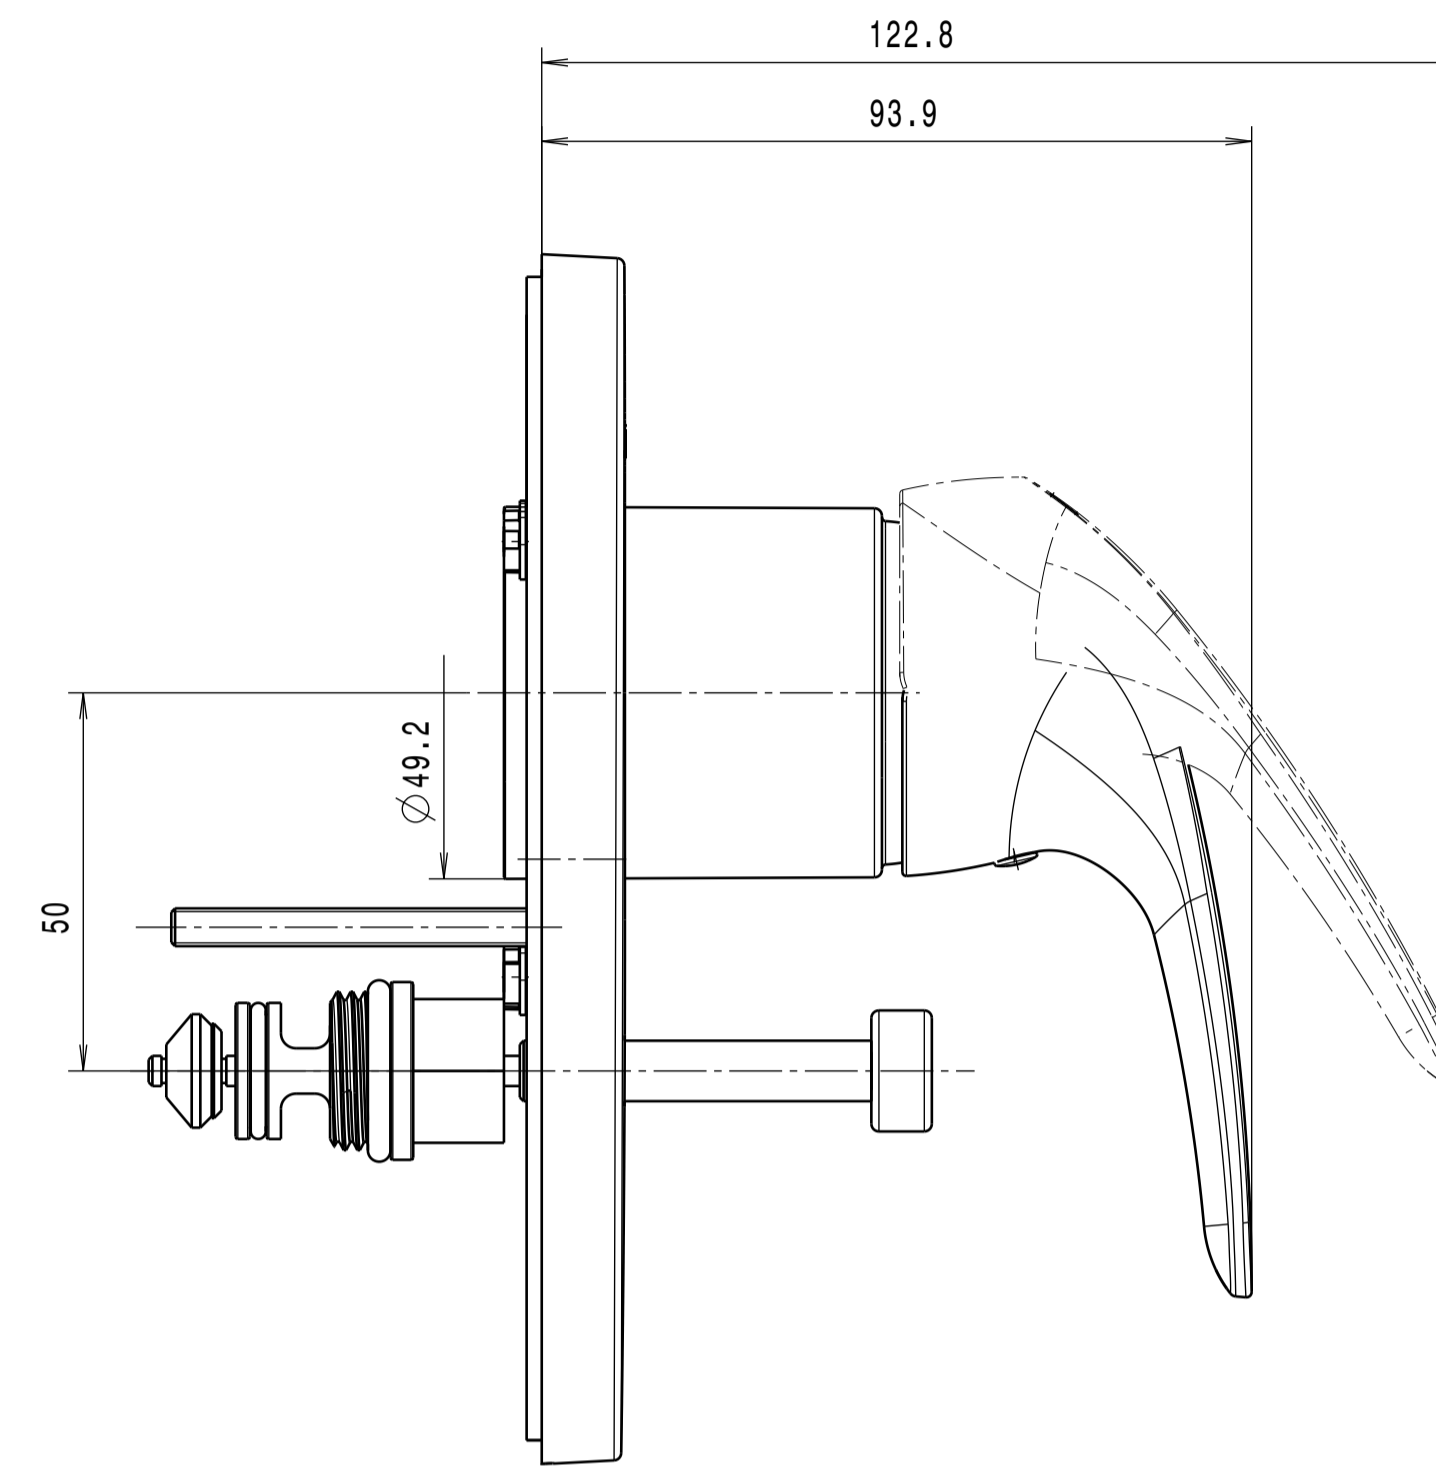

ITEM	DESCRIPTION	PART NO.	QTY
1	Dichtung 154x144x10	P87049	1
2	Rosettenträger	P87043	1
3	Hülse	Z87123	1
4	Senkschraube M5	S87016	2
5	Sicherungsring	S87017	3
6	Stopfen	P87025	1
7	Hebel SARIS	I2A-010-00198XXX	1
8	Gewindestift M5	S87008	1
9	O-Ring 49x2	P87050	1
10	Rosette	Z87124	1
11	Knopf	B87182	1
12	O-Ring 4x1	P87064	1
13	Umstellung	M005171	1

**SARIS Einhebelbrausenarmatur-Unterputzfertigset mit Umsteller**  
**SARIS single-lever valve trim kit with diverter**

**Finish: chrome**  
**Article number: 1168 2 00 1**

**in2aqua**

Isometric view

SARIS Einhebelbrausenarmatur-Unterputzfertigset  
mit Umsteller  
SARIS single-lever valve trim kit  
with diverter

Finish: chrome  
Article number: 1168 2 00 1

in2aqua