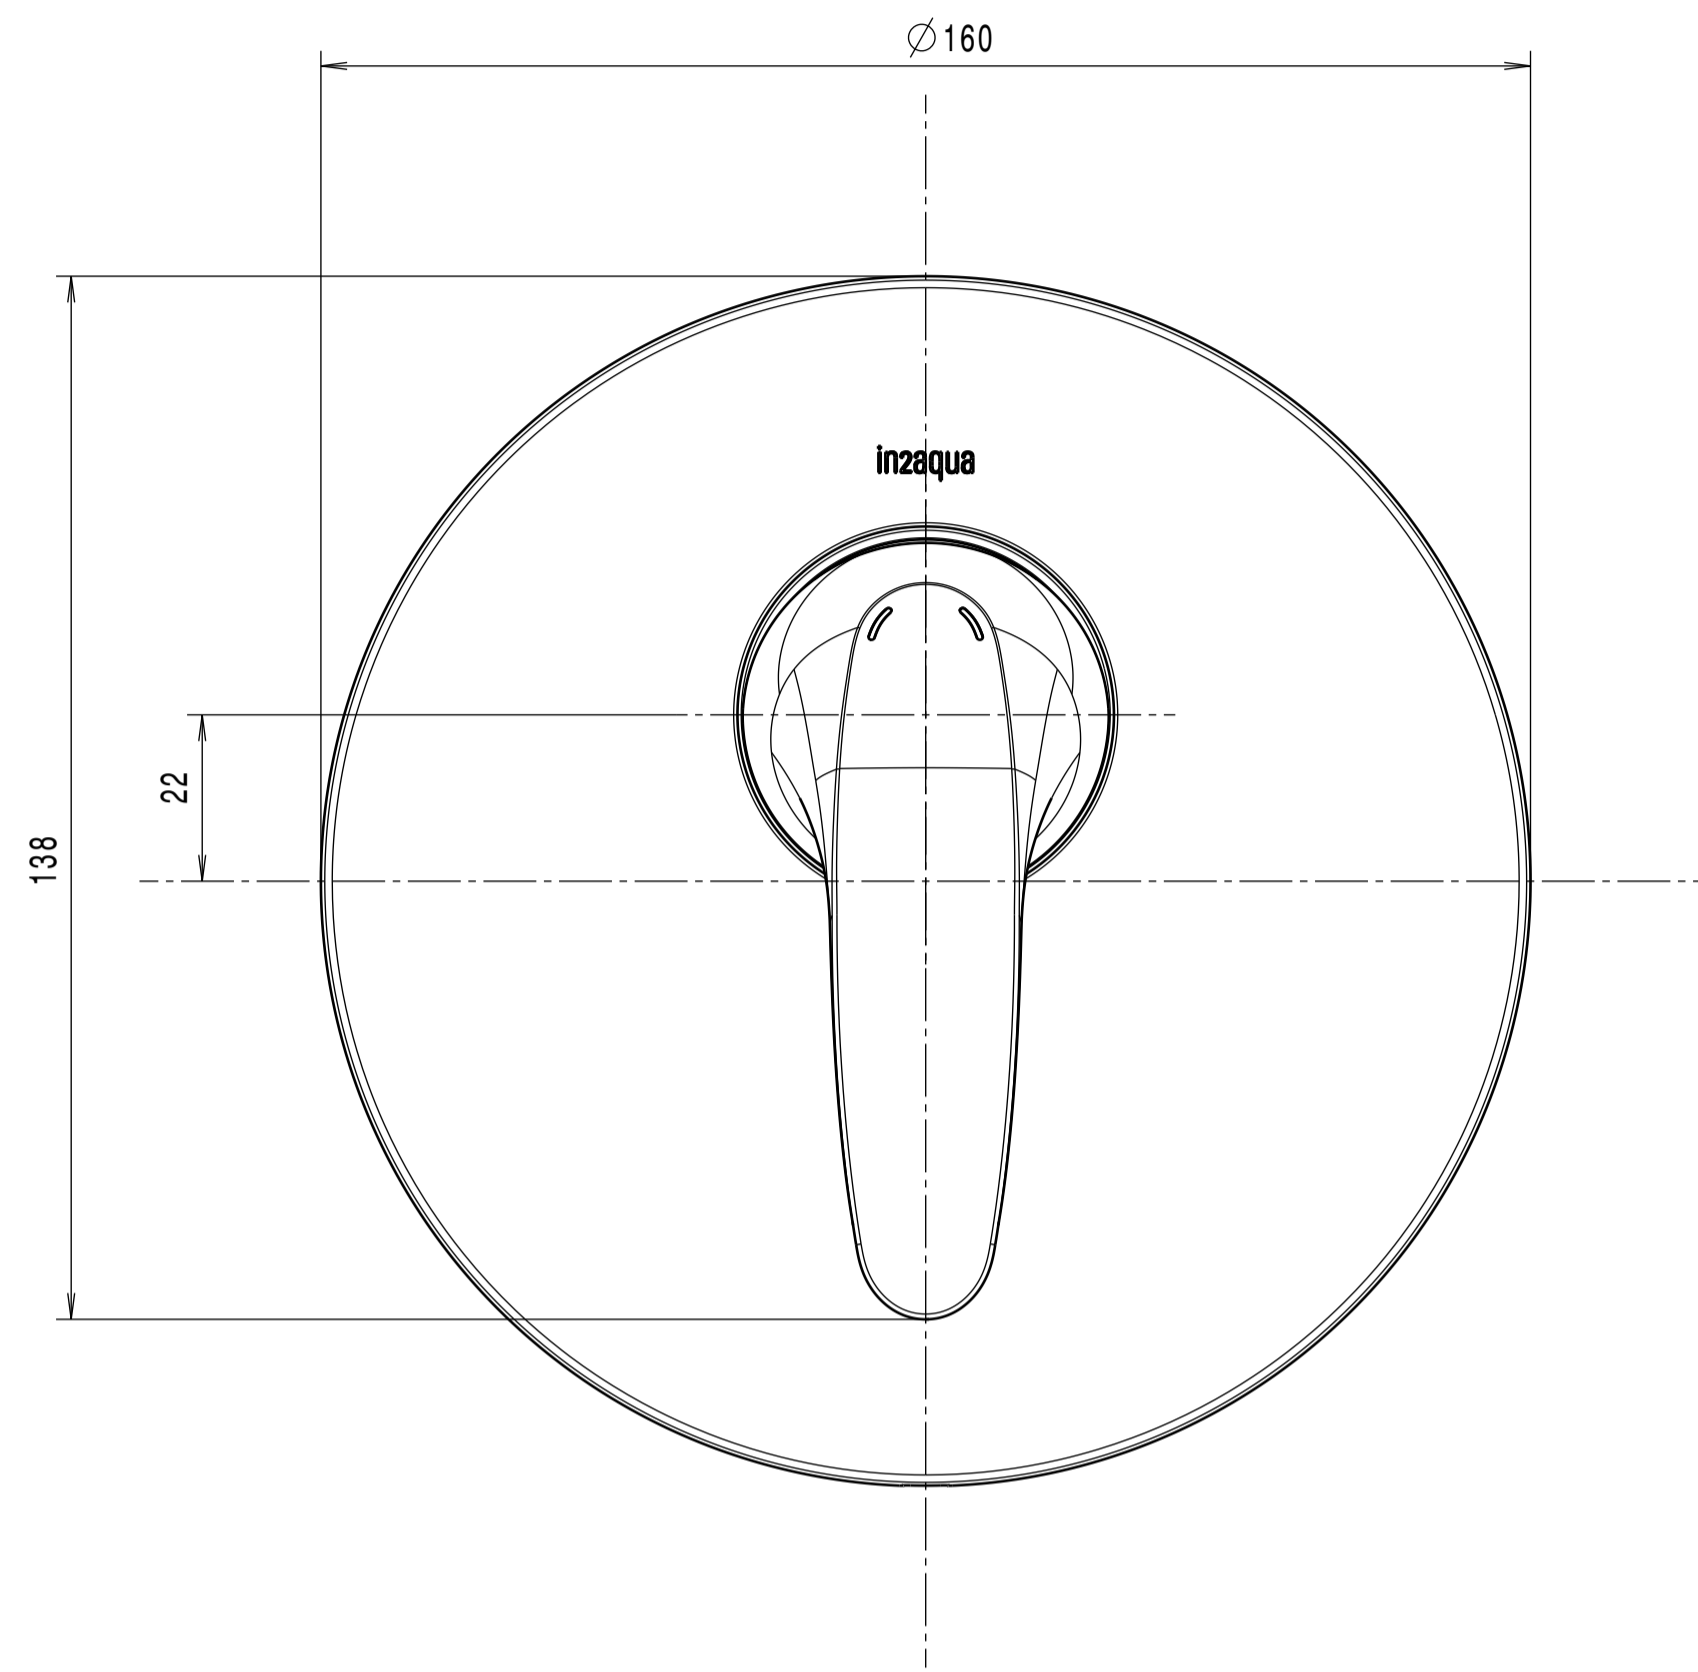

ITEM	DESCRIPTION	PART NO.	QTY
1	Dichtung 154x144x10	P87049	1
2	Rosettenträger	P87043	1
3	Hülse	Z87123	1
4	Senkschraube M5	S87016	2
5	Sicherungsring	S87017	3
6	Stopfen	P87025	1
7	Hebel SARIS	I2A-010-00198XXX	1
8	Gewindestift M5	S87008	1
9	O-Ring 49x2	P87050	1
10	Rosette	Z87124	1
11	Knopf	B87182	1
12	O-Ring 4x1	P87064	1
13	Umstellung	M005171	1

**SARIS Einhebelbrausenarmatur-Unterputzfertigset mit Umsteller**  
**SARIS single-lever valve trim kit with diverter**

**Finish: chrome**  
**Article number: 1168 2 00 1**

**in2aqua**

Isometric view

SARIS Einhebelbrausenarmatur-Unterputzfertigset  
mit Umsteller  
SARIS single-lever valve trim kit  
with diverter

Finish: chrome  
Article number: 1168 2 00 1

in2aqua