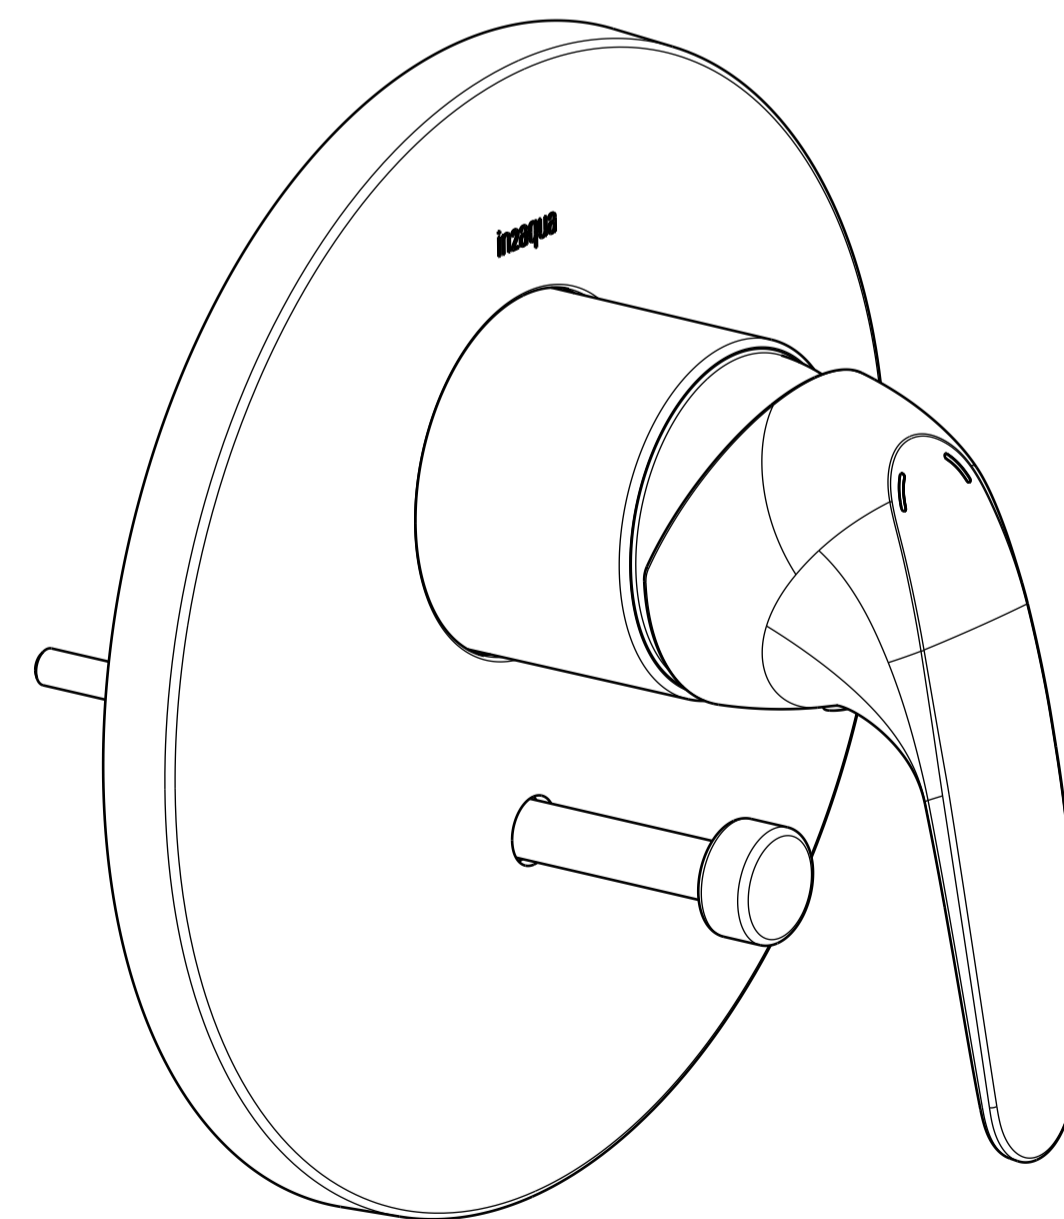

ITEM	DESCRIPTION	PART NO.	QTY
1	Dichtung 154x144x10	P87049	1
2	Rosettenträger	P87043	1
3	Hülse	Z87123	1
4	Senkschraube M5	S87016	2
5	Sicherungsring	S87017	3
6	Stopfen	P87025	1
7	Hebel SARIS	I2A-010-00198XXX	1
8	Gewindestift M5	S87008	1
9	O-Ring 49x2	P87050	1
10	Rosette	Z87124	1
11	Knopf	B87182	1
12	O-Ring 4x1	P87064	1
13	Umstellung	M005171	1

**SARIS Einhebelbrausenarmatur-Unterputzfertigset mit Umsteller**  
**SARIS single-lever valve trim kit with diverter**

**Finish: chrome**  
**Article number: 1168 2 00 1**

**in2aqua**

Isometric view

SARIS Einhebelbrausenarmatur-Unterputzfertigset  
mit Umsteller  
SARIS single-lever valve trim kit  
with diverter

Finish: chrome  
Article number: 1168 2 00 1

in2aqua