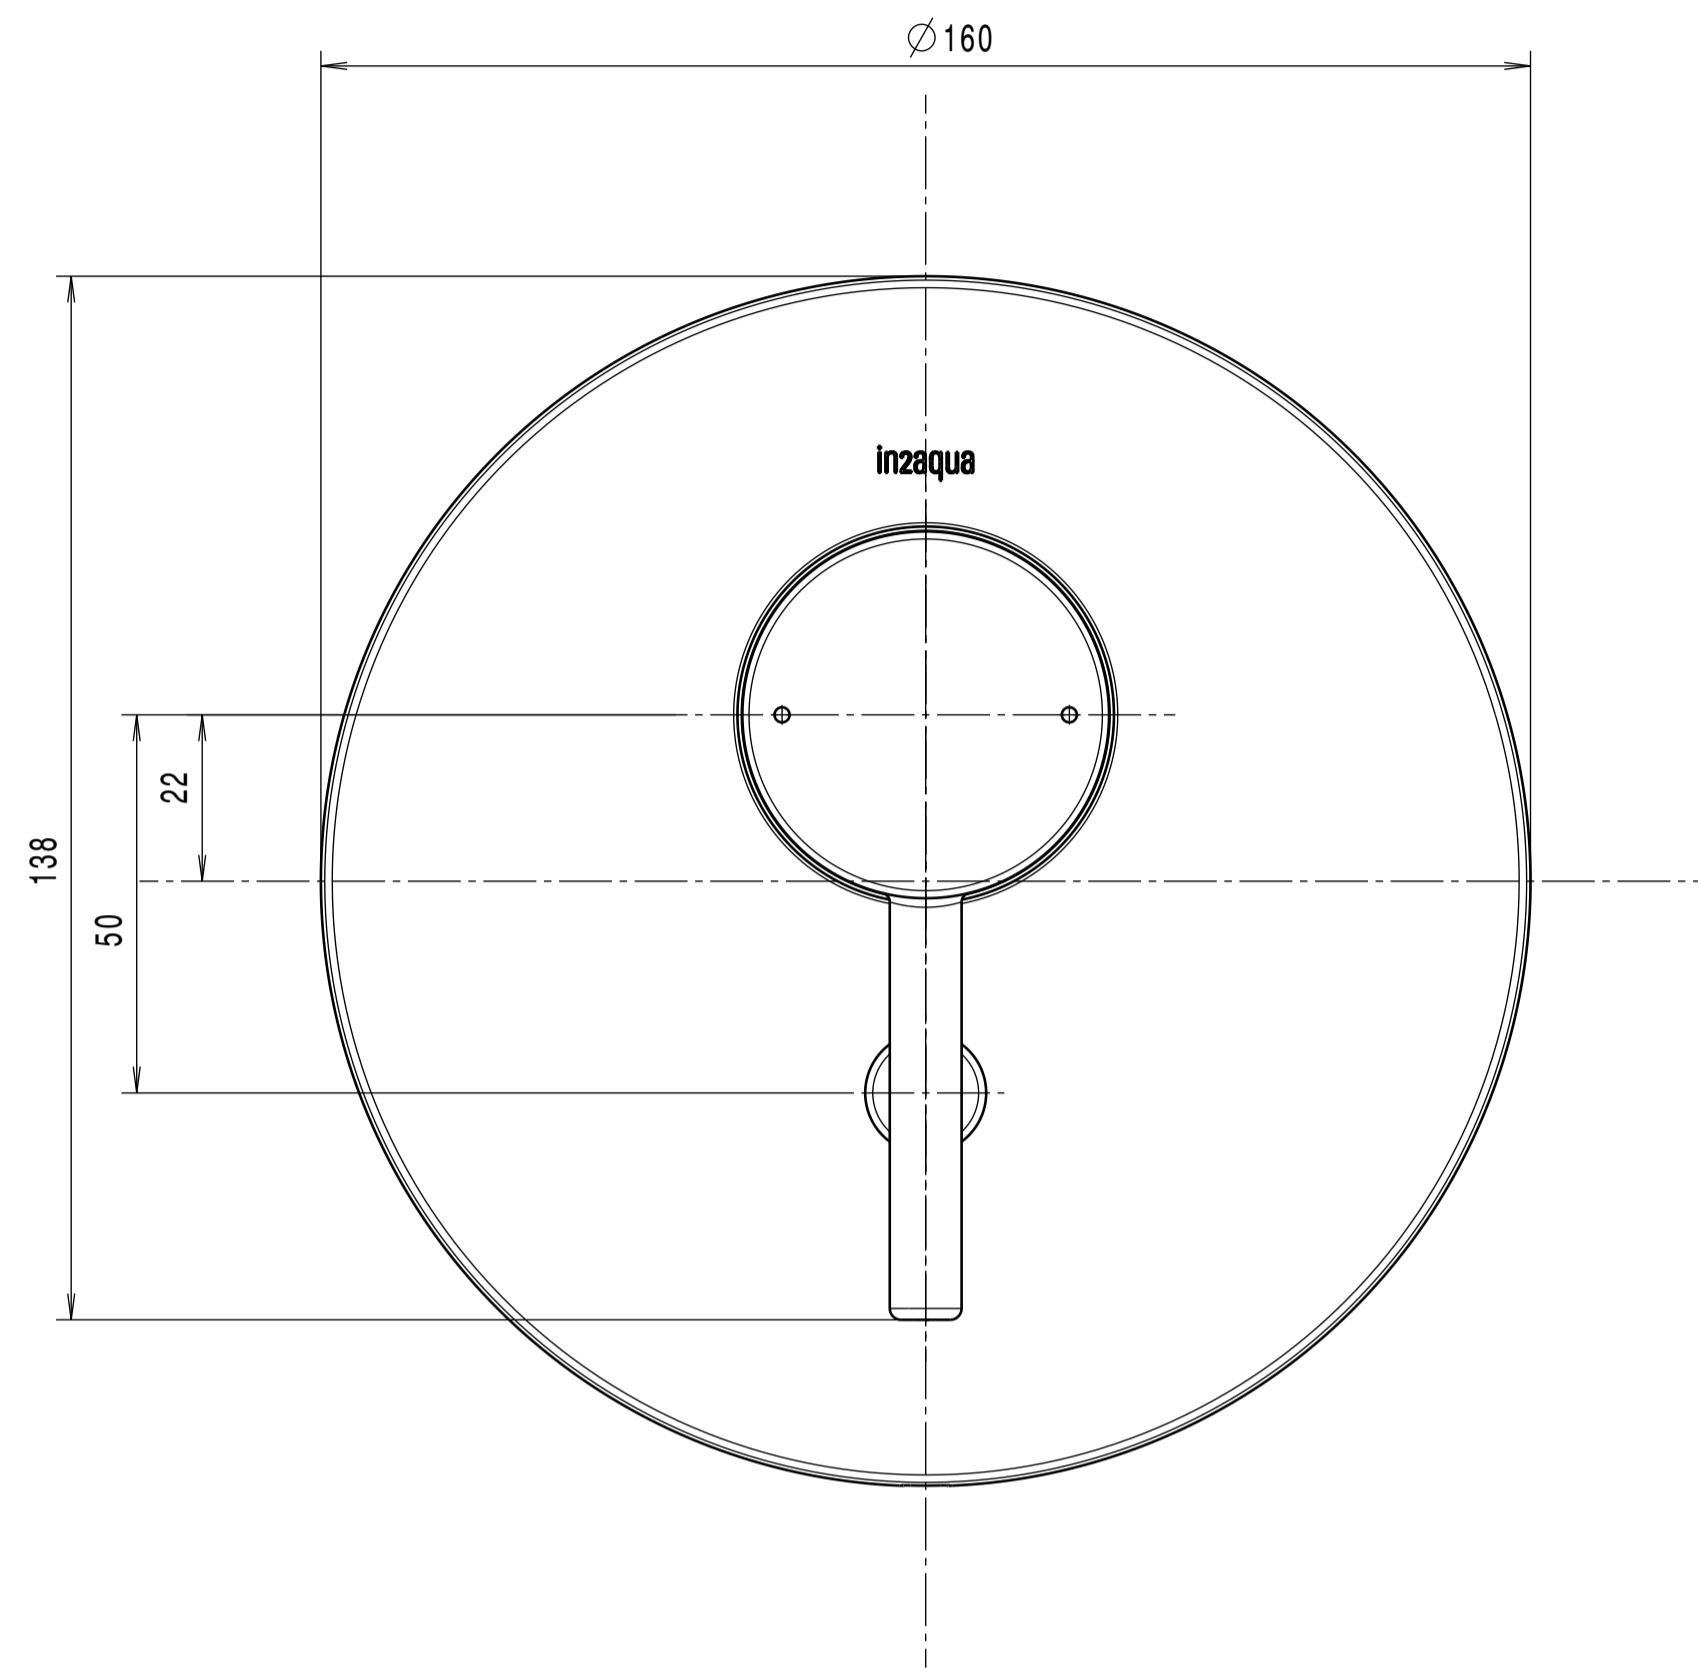

Section view A-A

Isometric view

ITEM	DESCRIPTION	PART NO.	QTY
1	Dichtung 154x144x10	P87049	1
2	Rosenträger	P87043	1
3	Hülse	Z87123	1
4	Senkschraube M5	S87016	2
5	Sicherungsring	S87017	3
6	Stopfen	P87025	1
7	Hebel MIRA	I2A-010-00185XXX	1
8	Gewindestift M5	S87008	1
9	O-Ring 49x2	P87050	1
10	Rosette	Z87124	1
11	Knopf	B87182	1
12	O-Ring	P87064	1
13	Umstellung	M005171	1

**EVA Einhebelbrausenarmatur-Unterputzfertigset
mit Umsteller**
EVA single-lever valve trim kit
with diverter

Finish: chrome
Article number: 1169 2 00 1

in2aqua

Isometric view

EVA Einhebelbrausenarmatur-Unterputzfertigset
mit Umsteller
EVA single-lever valve trim kit
with diverter

Finish: chrome
Article number: 1169 2 00 1

in2aqua