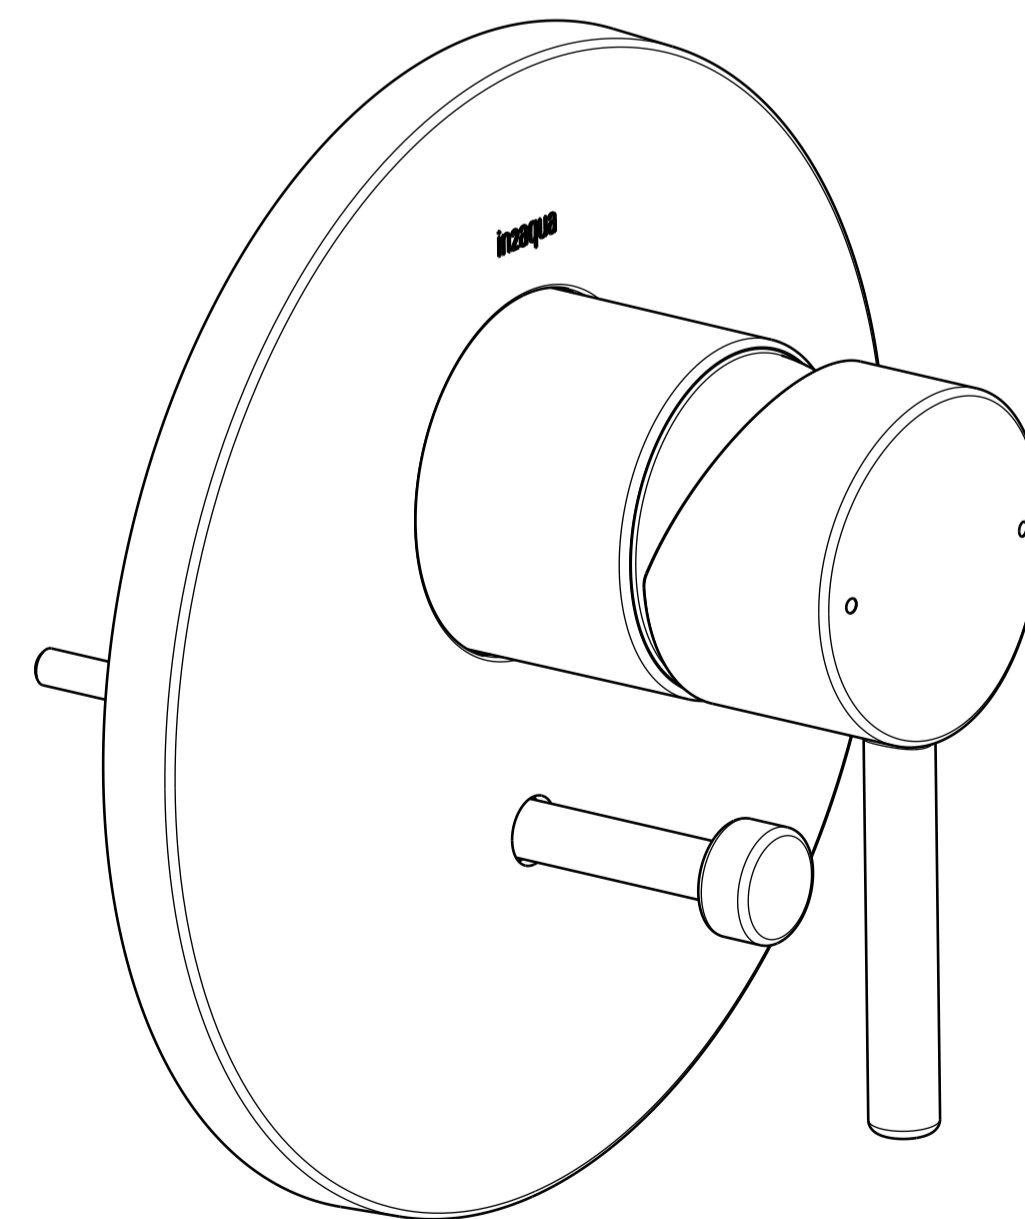

Section view A-A

Isometric view

ITEM	DESCRIPTION	PART NO.	QTY
1	Dichtung 154x144x10	P87049	1
2	Rosenträger	P87043	1
3	Hülse	Z87123	1
4	Senkschraube M5	S87016	2
5	Sicherungsring	S87017	3
6	Stopfen	P87025	1
7	Hebel MIRA	I2A-010-00185XXX	1
8	Gewindestift M5	S87008	1
9	O-Ring 49x2	P87050	1
10	Rosette	Z87124	1
11	Knopf	B87182	1
12	O-Ring	P87064	1
13	Umstellung	M005171	1

**EVA Einhebelbrausenarmatur-Unterputzfertigset
mit Umsteller**
EVA single-lever valve trim kit
with diverter

Finish: chrome
Article number: 1169 2 00 1

in2aqua

Isometric view

EVA Einhebelbrausenarmatur-Unterputzfertigset
mit Umsteller
EVA single-lever valve trim kit
with diverter

Finish: chrome
Article number: 1169 2 00 1

in2aqua