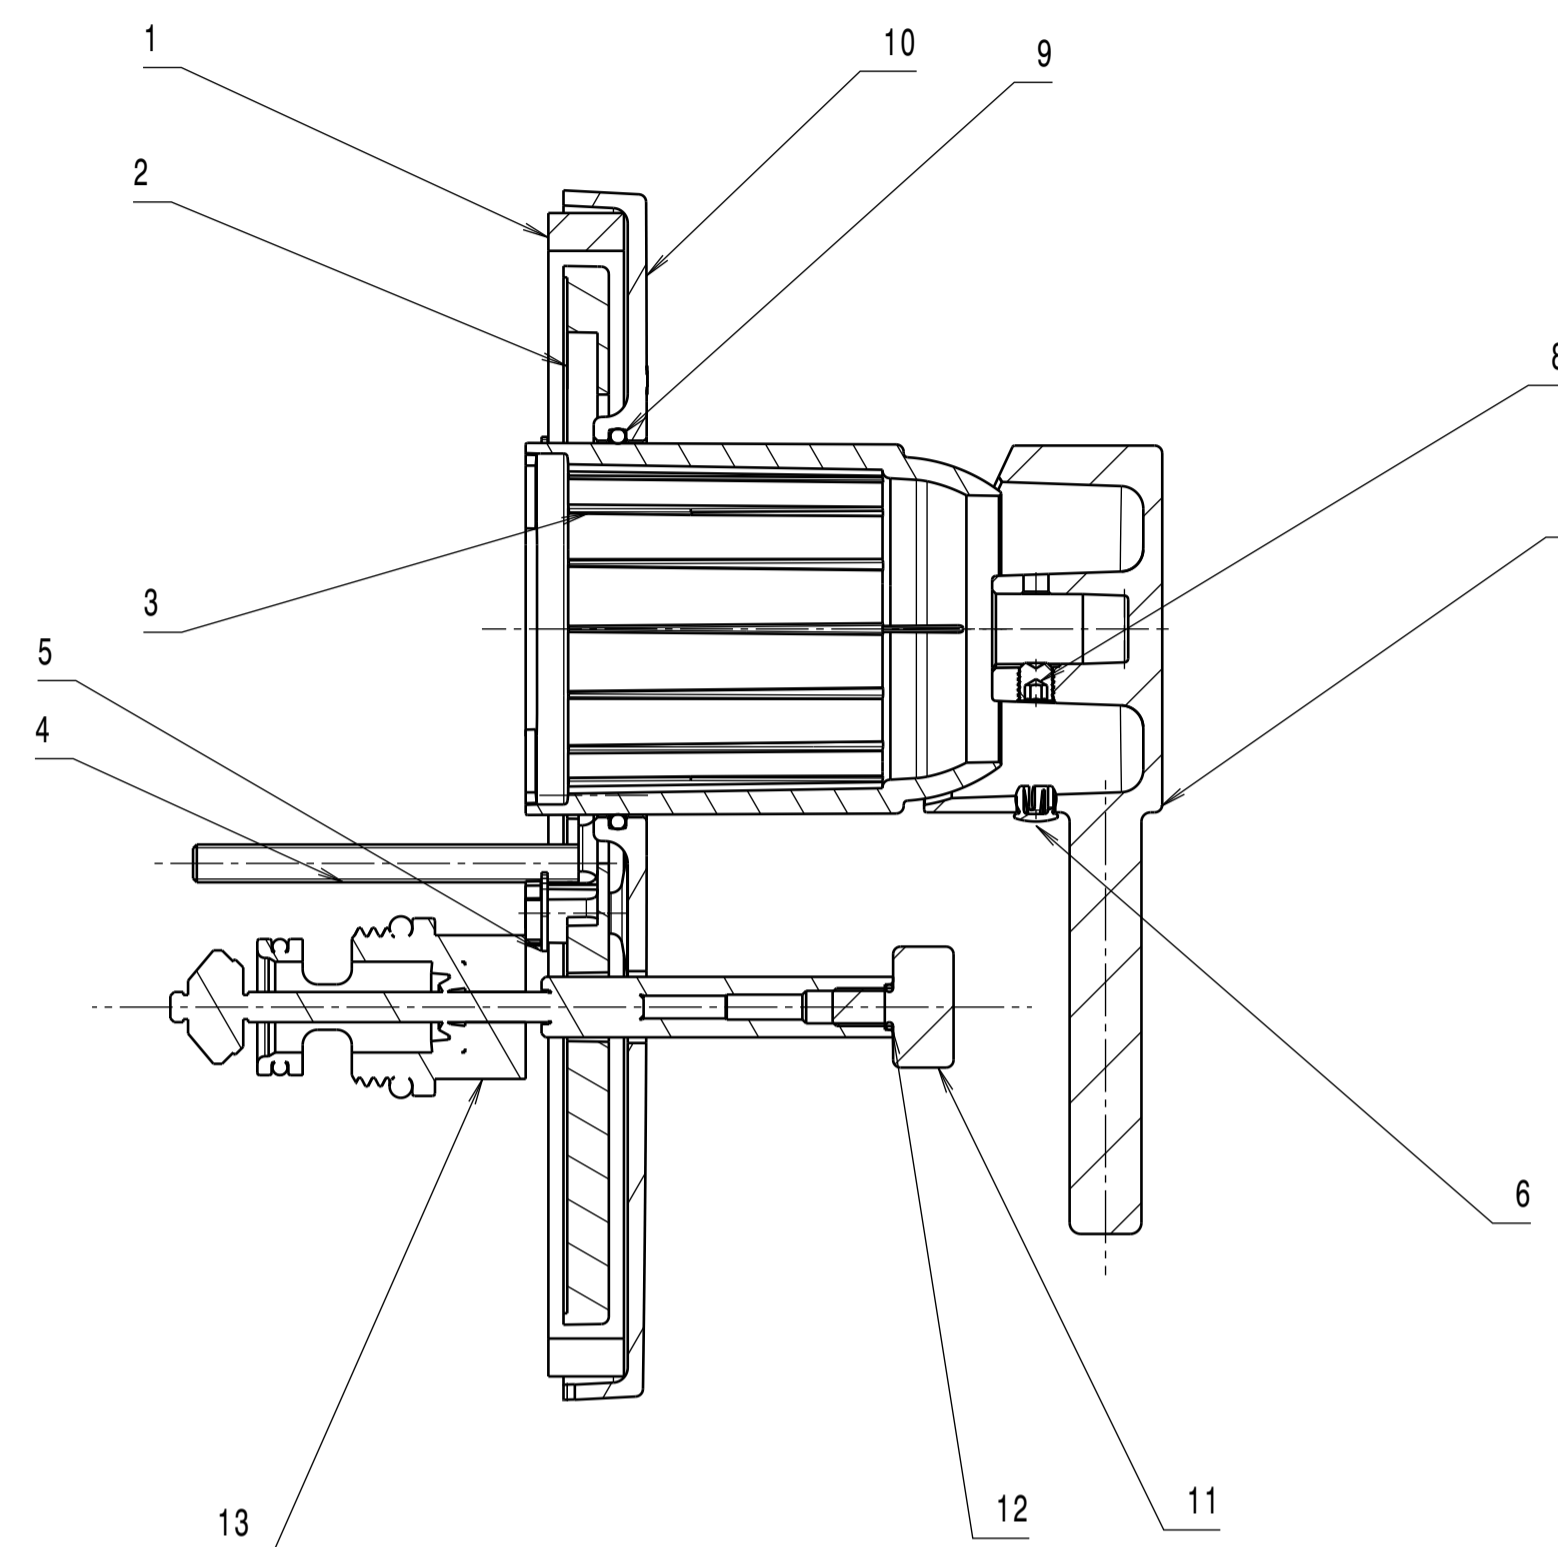

Section view A-A

Isometric view

ITEM	DESCRIPTION	PART NO.	QTY
1	Dichtung 154x144x10	P87049	1
2	Rosenträger	P87043	1
3	Hülse	Z87123	1
4	Senkschraube M5	S87016	2
5	Sicherungsring	S87017	3
6	Stopfen	P87025	1
7	Hebel MIRA	I2A-010-00185XXX	1
8	Gewindestift M5	S87008	1
9	O-Ring 49x2	P87050	1
10	Rosette	Z87124	1
11	Knopf	B87182	1
12	O-Ring	P87064	1
13	Umstellung	M005171	1

**EVA Einhebelbrausenarmatur-Unterputzfertigset
mit Umsteller**
EVA single-lever valve trim kit
with diverter

Finish: chrome
Article number: 1169 2 00 1

in2aqua

Isometric view

EVA Einhebelbrausenarmatur-Unterputzfertigset
mit Umsteller
EVA single-lever valve trim kit
with diverter

Finish: chrome
Article number: 1169 2 00 1

in2aqua