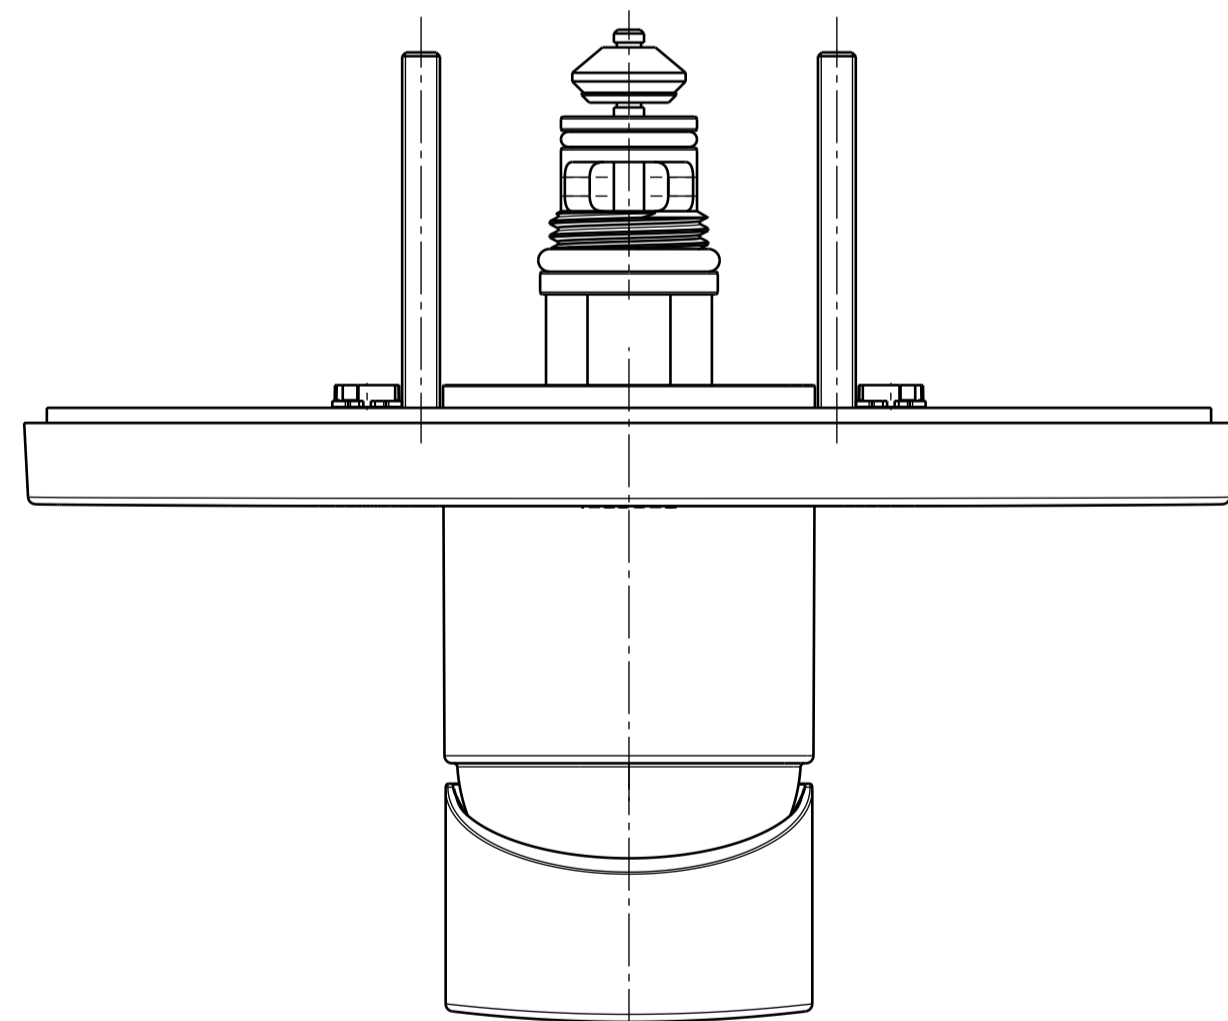

Section view A-A

Isometric view

ITEM	DESCRIPTION	PART NO.	QTY
1	Dichtung 154x144x10	P87049	1
2	Rosenträger	P87043	1
3	Hülse	Z87123	1
4	Senkschraube M5	S87016	2
5	Sicherungsring	S87017	3
6	Stopfen	P87025	1
7	Hebel MIRA	I2A-010-00185XXX	1
8	Gewindestift M5	S87008	1
9	O-Ring 49x2	P87050	1
10	Rosette	Z87124	1
11	Knopf	B87182	1
12	O-Ring	P87064	1
13	Umstellung	M005171	1

**EVA Einhebelbrausenarmatur-Unterputzfertigset
mit Umsteller**
EVA single-lever valve trim kit
with diverter

Finish: chrome
Article number: 1169 2 00 1

in2aqua

Isometric view

EVA Einhebelbrausenarmatur-Unterputzfertigset
mit Umsteller
EVA single-lever valve trim kit
with diverter

Finish: chrome
Article number: 1169 2 00 1

in2aqua