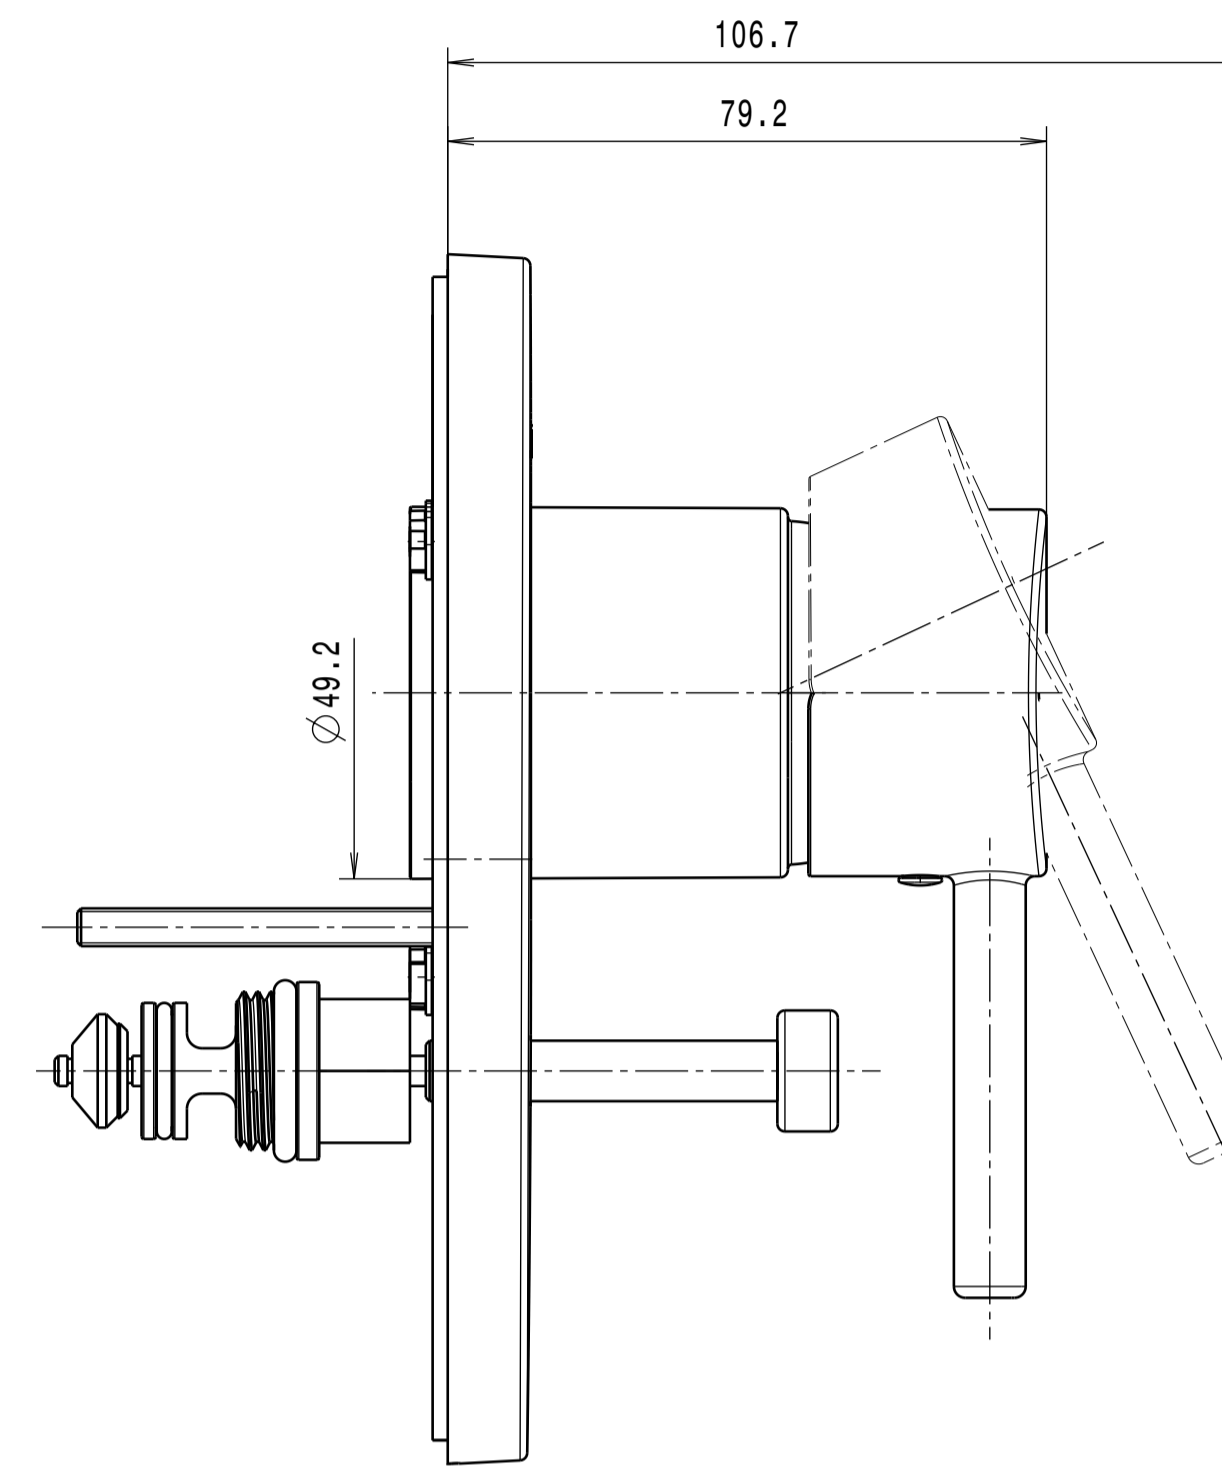

Section view A-A

Isometric view

ITEM	DESCRIPTION	PART NO.	QTY
1	Dichtung 154x144x10	P87049	1
2	Rosenträger	P87043	1
3	Hülse	Z87123	1
4	Senkschraube M5	S87016	2
5	Sicherungsring	S87017	3
6	Stopfen	P87025	1
7	Hebel MIRA	I2A-010-00185XXX	1
8	Gewindestift M5	S87008	1
9	O-Ring 49x2	P87050	1
10	Rosette	Z87124	1
11	Knopf	B87182	1
12	O-Ring	P87064	1
13	Umstellung	M005171	1

**EVA Einhebelbrausenarmatur-Unterputzfertigset
mit Umsteller**
EVA single-lever valve trim kit
with diverter

Finish: chrome
Article number: 1169 2 00 1

in2aqua

Isometric view

EVA Einhebelbrausenarmatur-Unterputzfertigset
mit Umsteller
EVA single-lever valve trim kit
with diverter

Finish: chrome
Article number: 1169 2 00 1

in2aqua