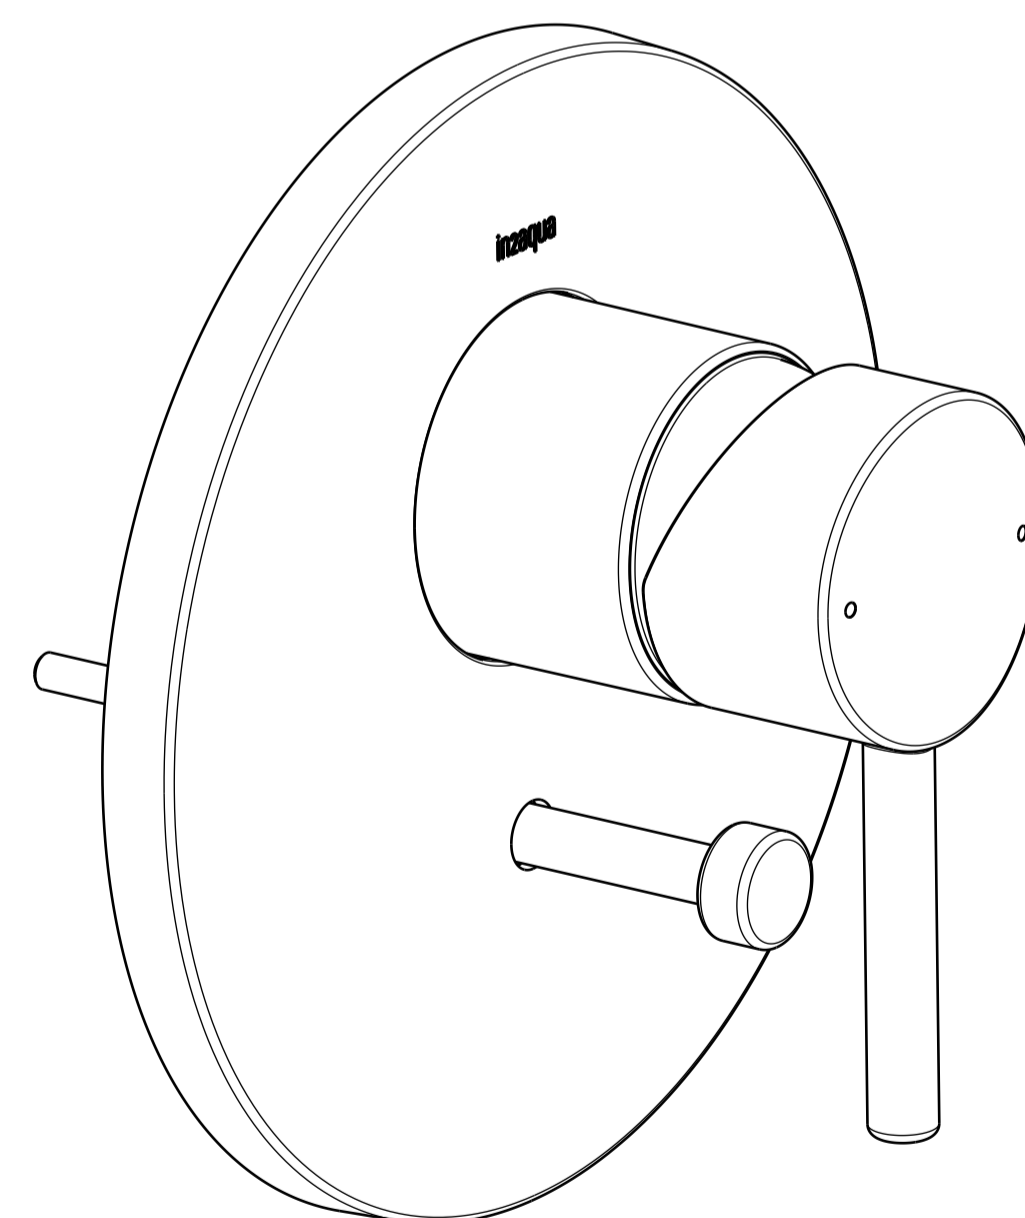

Section view A-A

Isometric view

ITEM	DESCRIPTION	PART NO.	QTY
1	Dichtung 154x144x10	P87049	1
2	Rosenträger	P87043	1
3	Hülse	Z87123	1
4	Senkschraube M5	S87016	2
5	Sicherungsring	S87017	3
6	Stopfen	P87025	1
7	Hebel MIRA	I2A-010-00185XXX	1
8	Gewindestift M5	S87008	1
9	O-Ring 49x2	P87050	1
10	Rosette	Z87124	1
11	Knopf	B87182	1
12	O-Ring	P87064	1
13	Umstellung	M005171	1

**EVA Einhebelbrausenarmatur-Unterputzfertigset
mit Umsteller**
EVA single-lever valve trim kit
with diverter

Finish: chrome
Article number: 1169 2 00 1

in2aqua

Isometric view

EVA Einhebelbrausenarmatur-Unterputzfertigset
mit Umsteller
EVA single-lever valve trim kit
with diverter

Finish: chrome
Article number: 1169 2 00 1

in2aqua