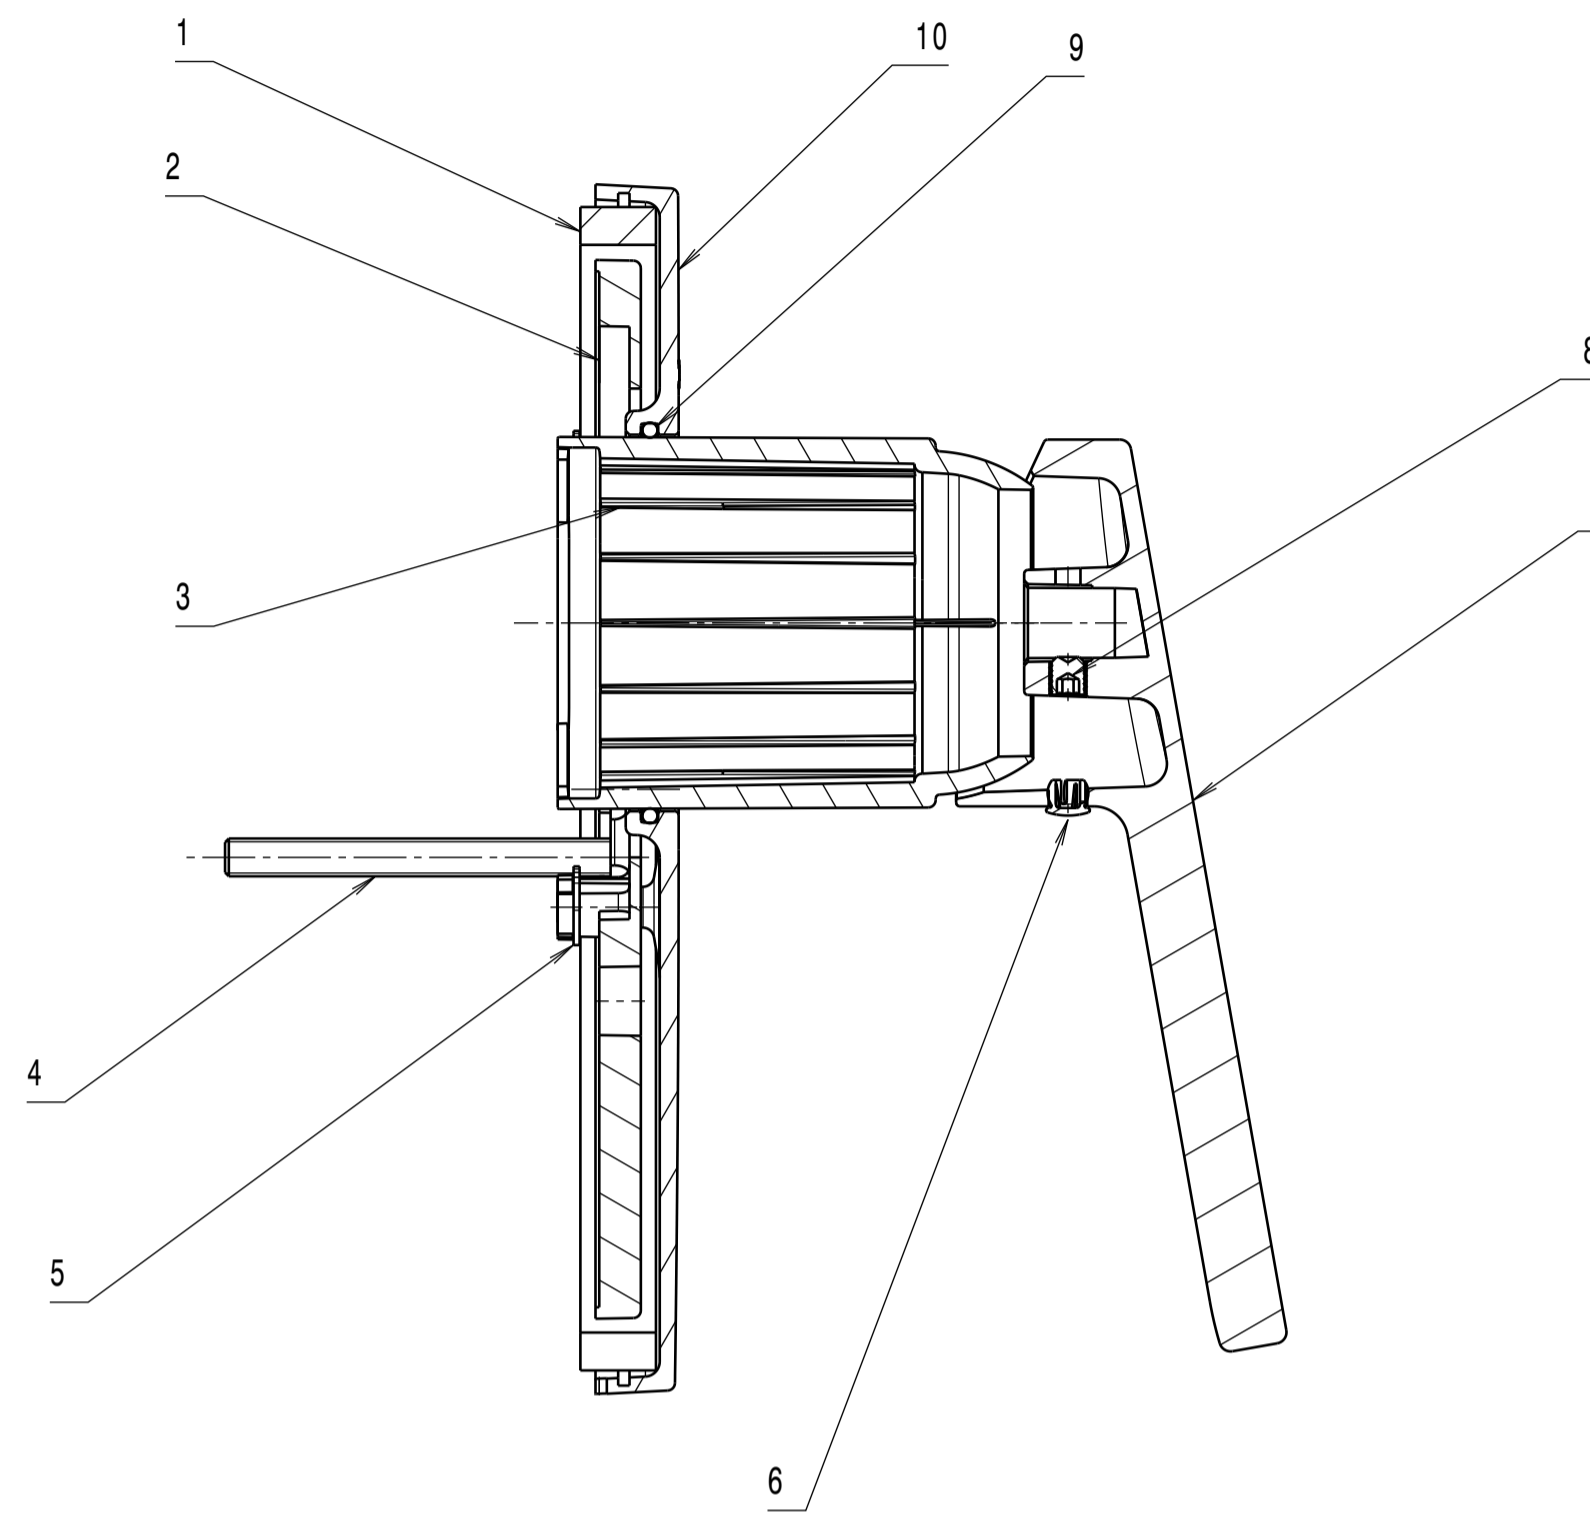

Section view A-A

Isometric view

ITEM	DESCRIPTION	PART NO.	QTY
1	Dichtung 154x144x10	P87049	1
2	Rosettenträger	P87043	1
3	Hülse	Z87123	1
4	Senkschraube M5	S87016	2
5	Sicherungsring	S87017	3
6	Stopfen	P87025	1
7	Hebel MIRA	I2A-010-00185XXX	1
8	Gewindestift M5	S87008	1
9	O-Ring 49x2	P87050	1
10	Rosette	Z87124	1

MIRA Einhebelbrausenarmatur-Unterputzfertigset  
 ohne Umsteller  
 MIRA single-lever valve trim kit  
 without diverter

Finish: chrome  
 Article number: 1170 2 00 1

in2aqua

Isometric view

MIRA Einhebelbrausenarmatur-Unterputzfertigset  
ohne Umsteller  
MIRA single-lever valve trim kit  
without diverter

Finish: chrome  
Article number: 1170 2 00 1

in2aqua