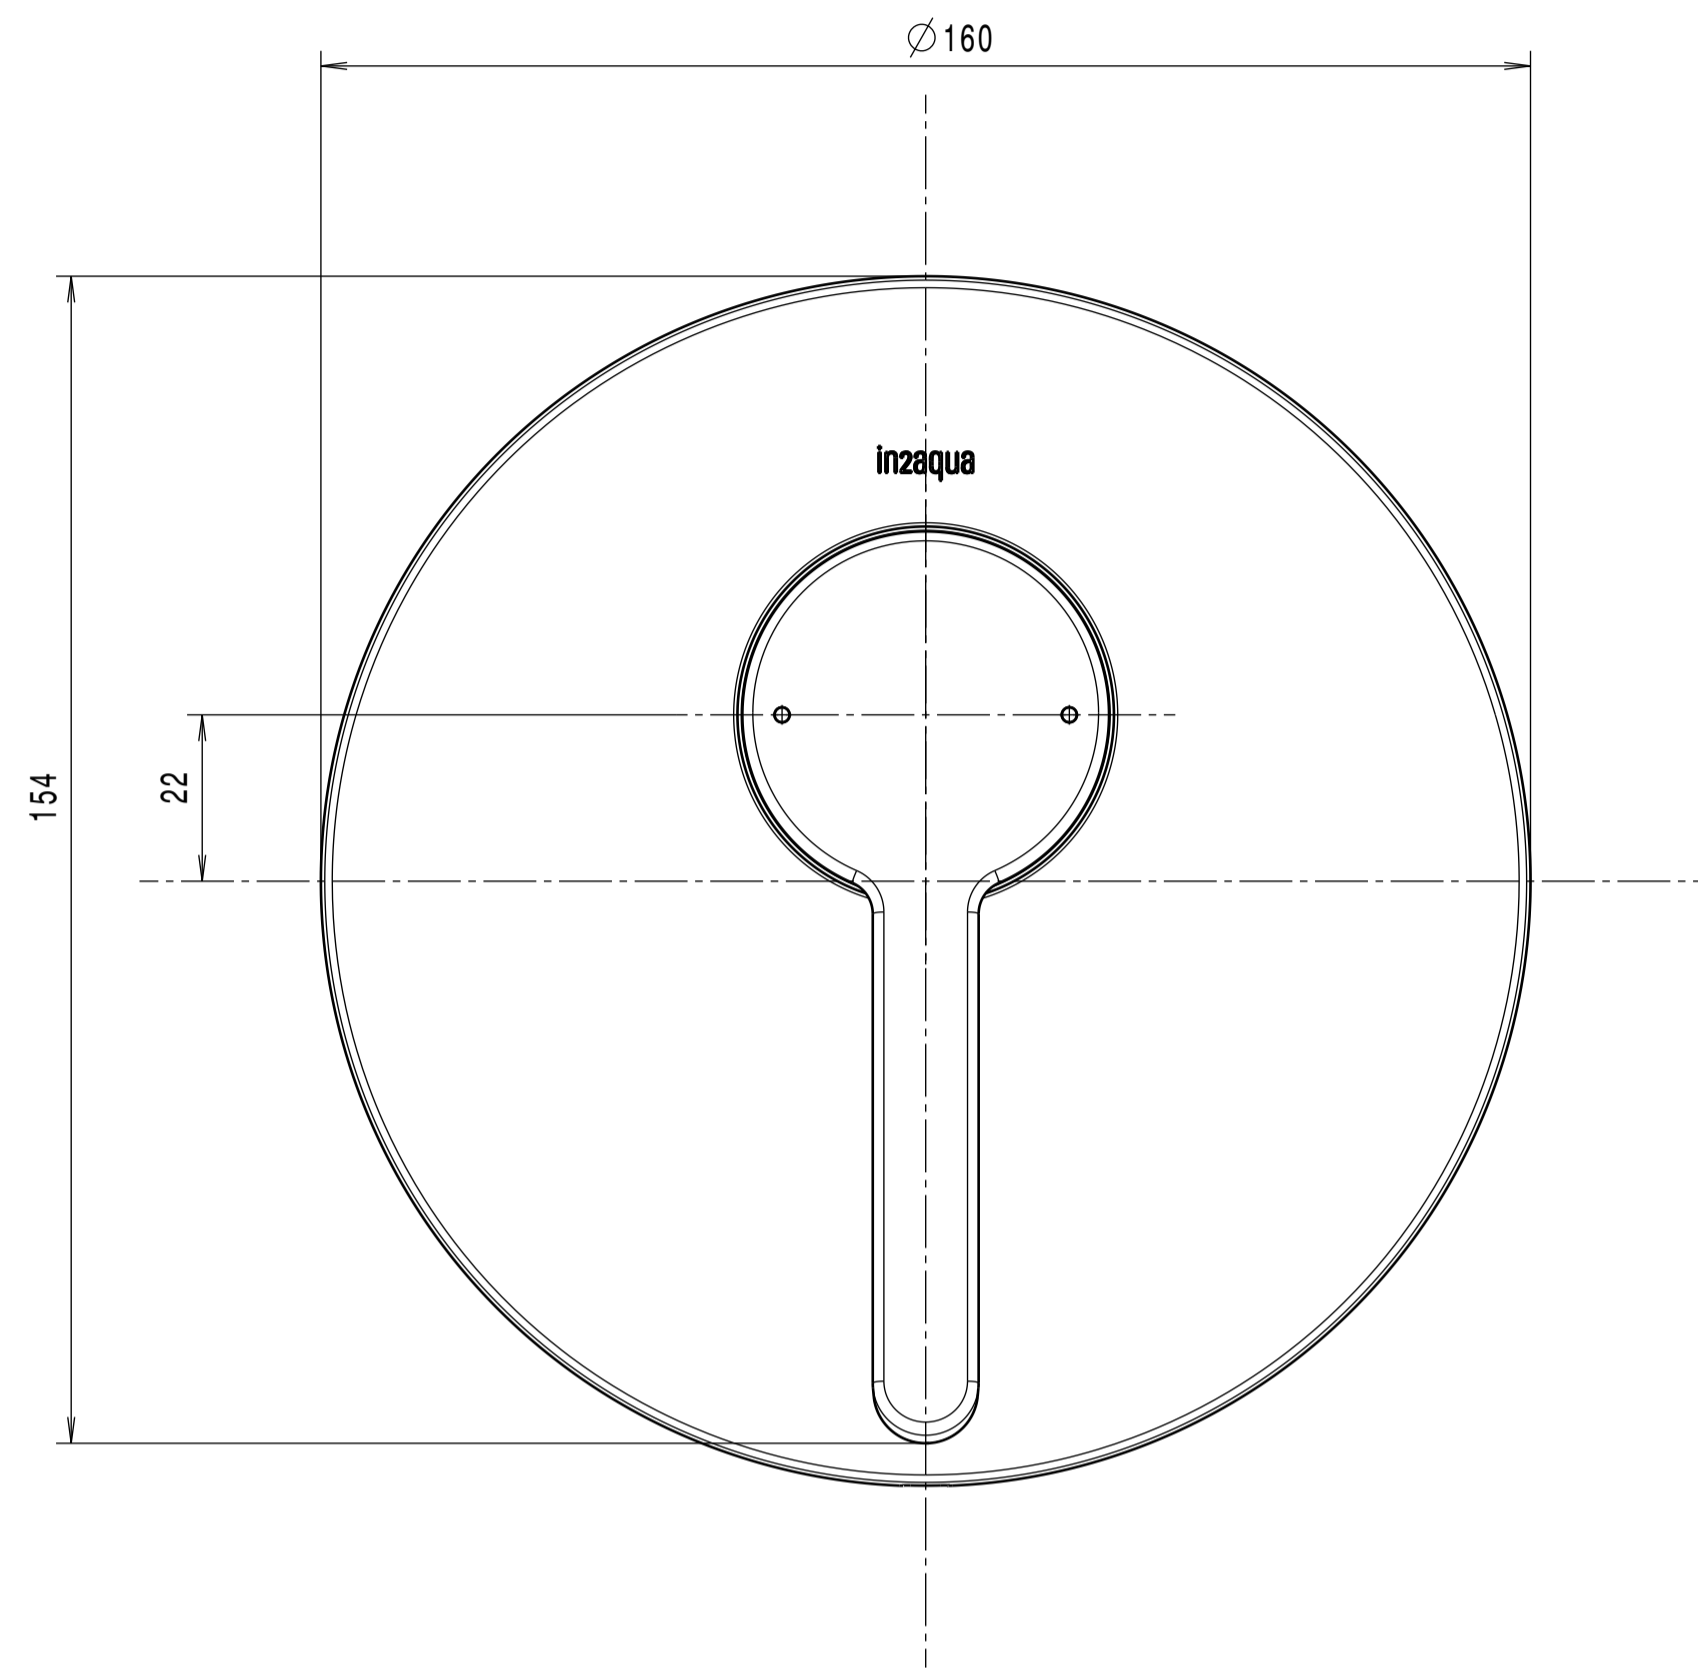

Section view A-A

Isometric view

ITEM	DESCRIPTION	PART NO.	QTY
1	Dichtung 154x144x10	P87049	1
2	Rosettenträger	P87043	1
3	Hülse	Z87123	1
4	Senkschraube M5	S87016	2
5	Sicherungsring	S87017	3
6	Stopfen	P87025	1
7	Hebel MIRA	I2A-010-00185XXX	1
8	Gewindestift M5	S87008	1
9	O-Ring 49x2	P87050	1
10	Rosette	Z87124	1

MIRA Einhebelbrausenarmatur-Unterputzfertigset  
 ohne Umsteller  
 MIRA single-lever valve trim kit  
 without diverter

Finish: chrome  
 Article number: 1170 2 00 1

in2aqua

Isometric view

MIRA Einhebelbrausenarmatur-Unterputzfertigset  
ohne Umsteller  
MIRA single-lever valve trim kit  
without diverter

Finish: chrome  
Article number: 1170 2 00 1

in2aqua