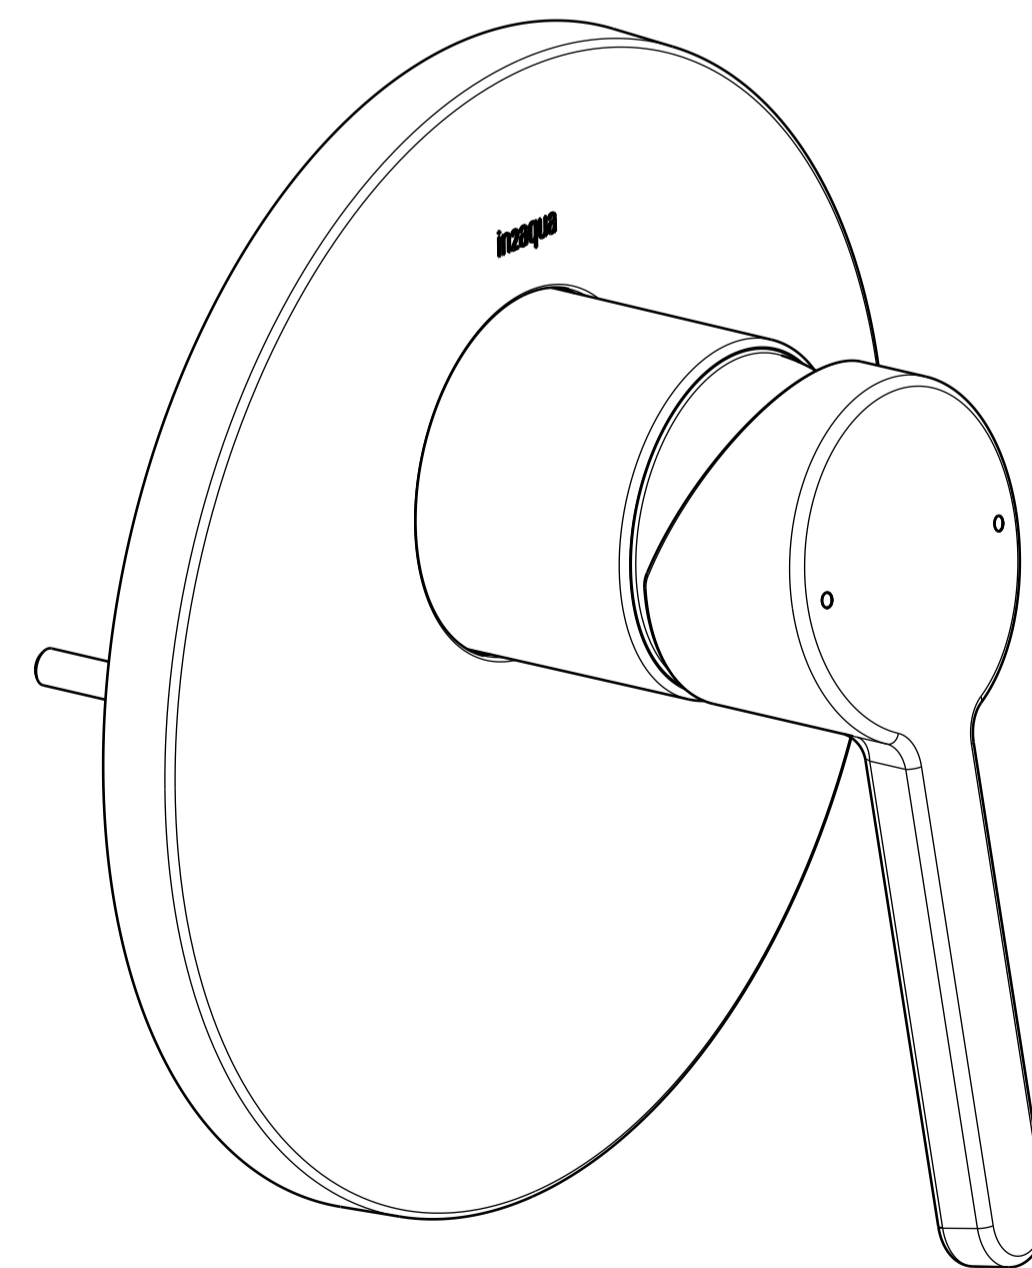

Section view A-A

Isometric view

ITEM	DESCRIPTION	PART NO.	QTY
1	Dichtung 154x144x10	P87049	1
2	Rosettenträger	P87043	1
3	Hülse	Z87123	1
4	Senkschraube M5	S87016	2
5	Sicherungsring	S87017	3
6	Stopfen	P87025	1
7	Hebel MIRA	I2A-010-00185XXX	1
8	Gewindestift M5	S87008	1
9	O-Ring 49x2	P87050	1
10	Rosette	Z87124	1

MIRA Einhebelbrausenarmatur-Unterputzfertigset  
 ohne Umsteller  
 MIRA single-lever valve trim kit  
 without diverter

Finish: chrome  
 Article number: 1170 2 00 1

in2aqua

Isometric view

MIRA Einhebelbrausenarmatur-Unterputzfertigset  
ohne Umsteller  
MIRA single-lever valve trim kit  
without diverter

Finish: chrome  
Article number: 1170 2 00 1

in2aqua