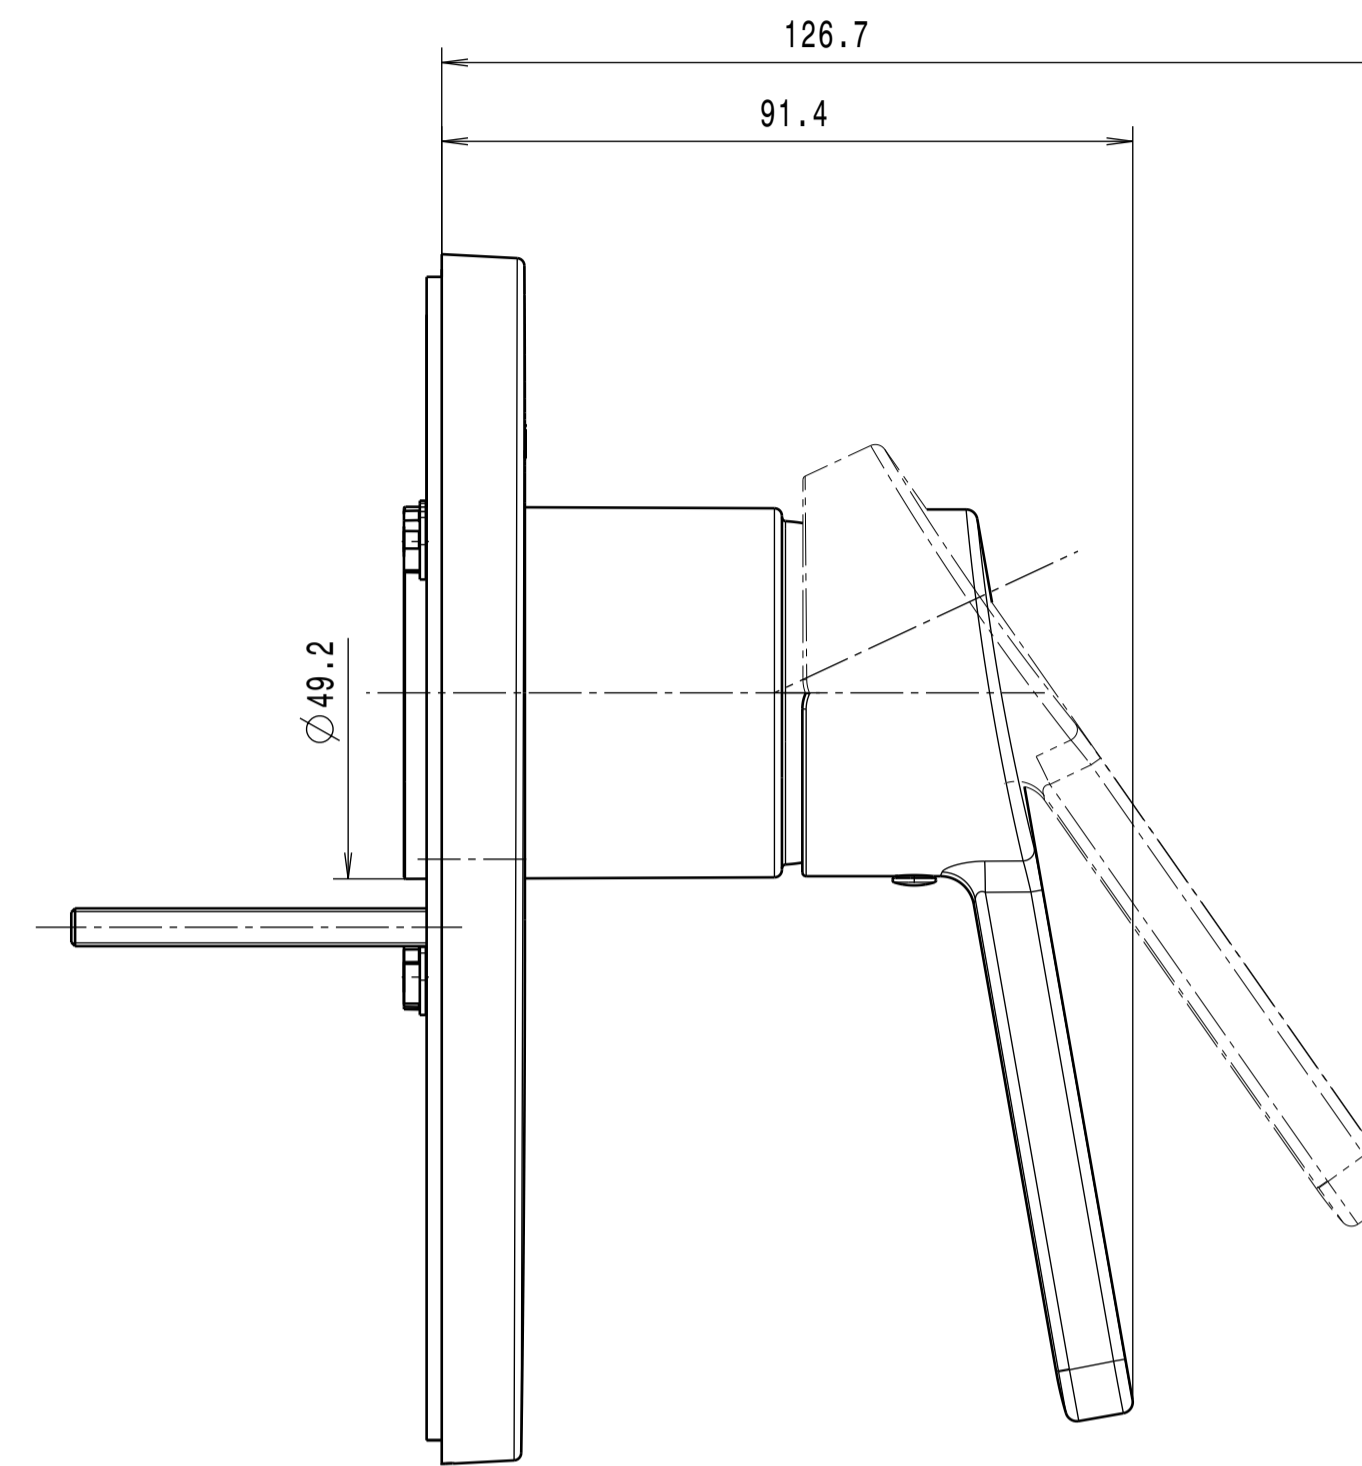

Section view A-A

Isometric view

ITEM	DESCRIPTION	PART NO.	QTY
1	Dichtung 154x144x10	P87049	1
2	Rosettenträger	P87043	1
3	Hülse	Z87123	1
4	Senkschraube M5	S87016	2
5	Sicherungsring	S87017	3
6	Stopfen	P87025	1
7	Hebel MIRA	I2A-010-00185XXX	1
8	Gewindestift M5	S87008	1
9	O-Ring 49x2	P87050	1
10	Rosette	Z87124	1

MIRA Einhebelbrausenarmatur-Unterputzfertigset  
 ohne Umsteller  
 MIRA single-lever valve trim kit  
 without diverter

Finish: chrome  
 Article number: 1170 2 00 1

in2aqua

Isometric view

MIRA Einhebelbrausenarmatur-Unterputzfertigset  
ohne Umsteller  
MIRA single-lever valve trim kit  
without diverter

Finish: chrome  
Article number: 1170 2 00 1

in2aqua