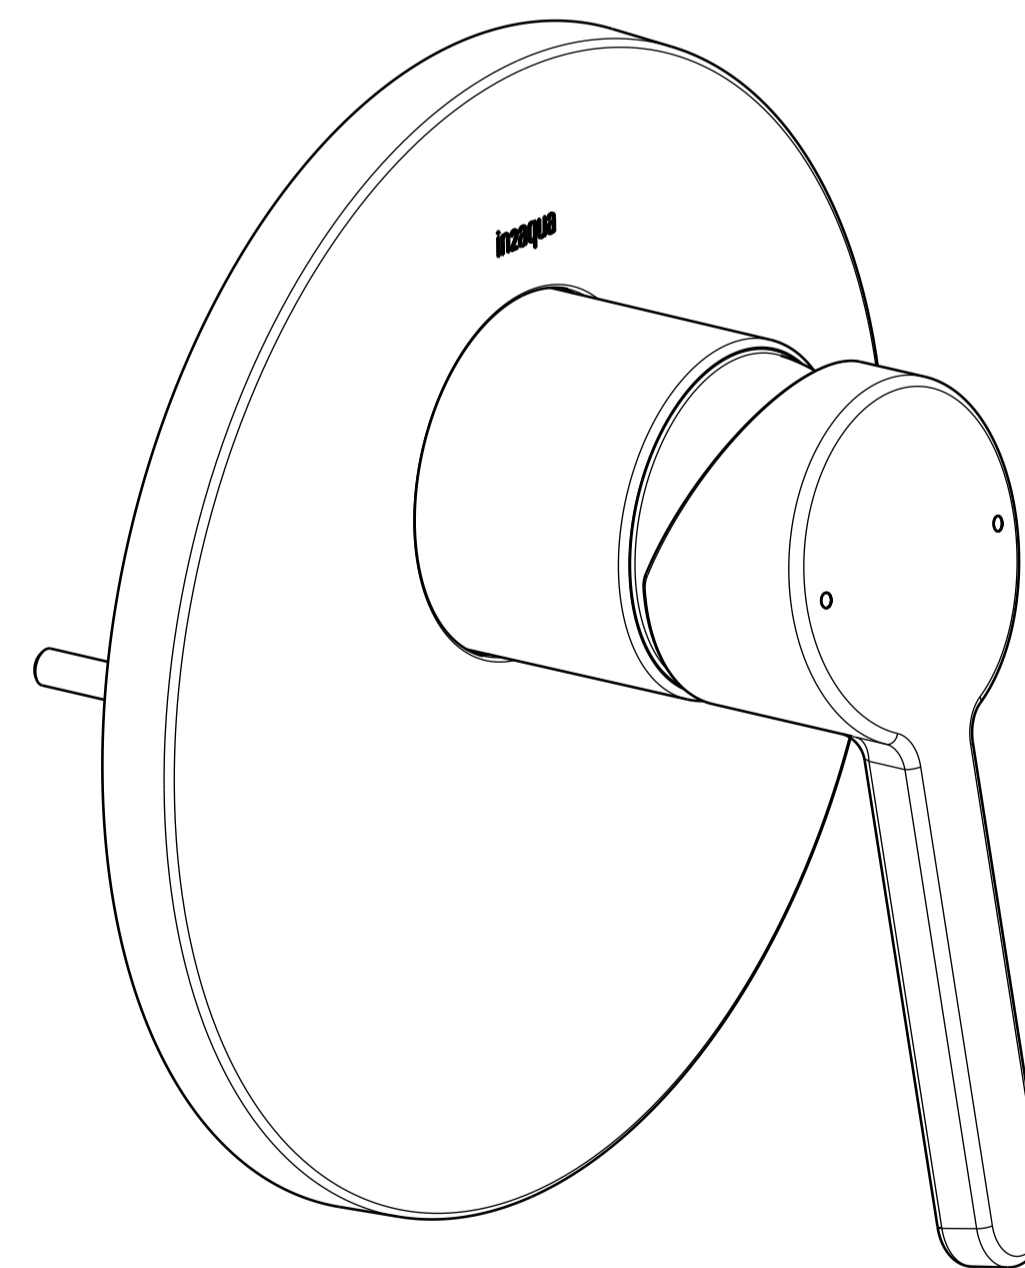

Section view A-A

Isometric view

ITEM	DESCRIPTION	PART NO.	QTY
1	Dichtung 154x144x10	P87049	1
2	Rosettenträger	P87043	1
3	Hülse	Z87123	1
4	Senkschraube M5	S87016	2
5	Sicherungsring	S87017	3
6	Stopfen	P87025	1
7	Hebel MIRA	I2A-010-00185XXX	1
8	Gewindestift M5	S87008	1
9	O-Ring 49x2	P87050	1
10	Rosette	Z87124	1

MIRA Einhebelbrausenarmatur-Unterputzfertigset  
 ohne Umsteller  
 MIRA single-lever valve trim kit  
 without diverter

Finish: chrome  
 Article number: 1170 2 00 1

in2aqua

Isometric view

MIRA Einhebelbrausenarmatur-Unterputzfertigset  
ohne Umsteller  
MIRA single-lever valve trim kit  
without diverter

Finish: chrome  
Article number: 1170 2 00 1

in2aqua