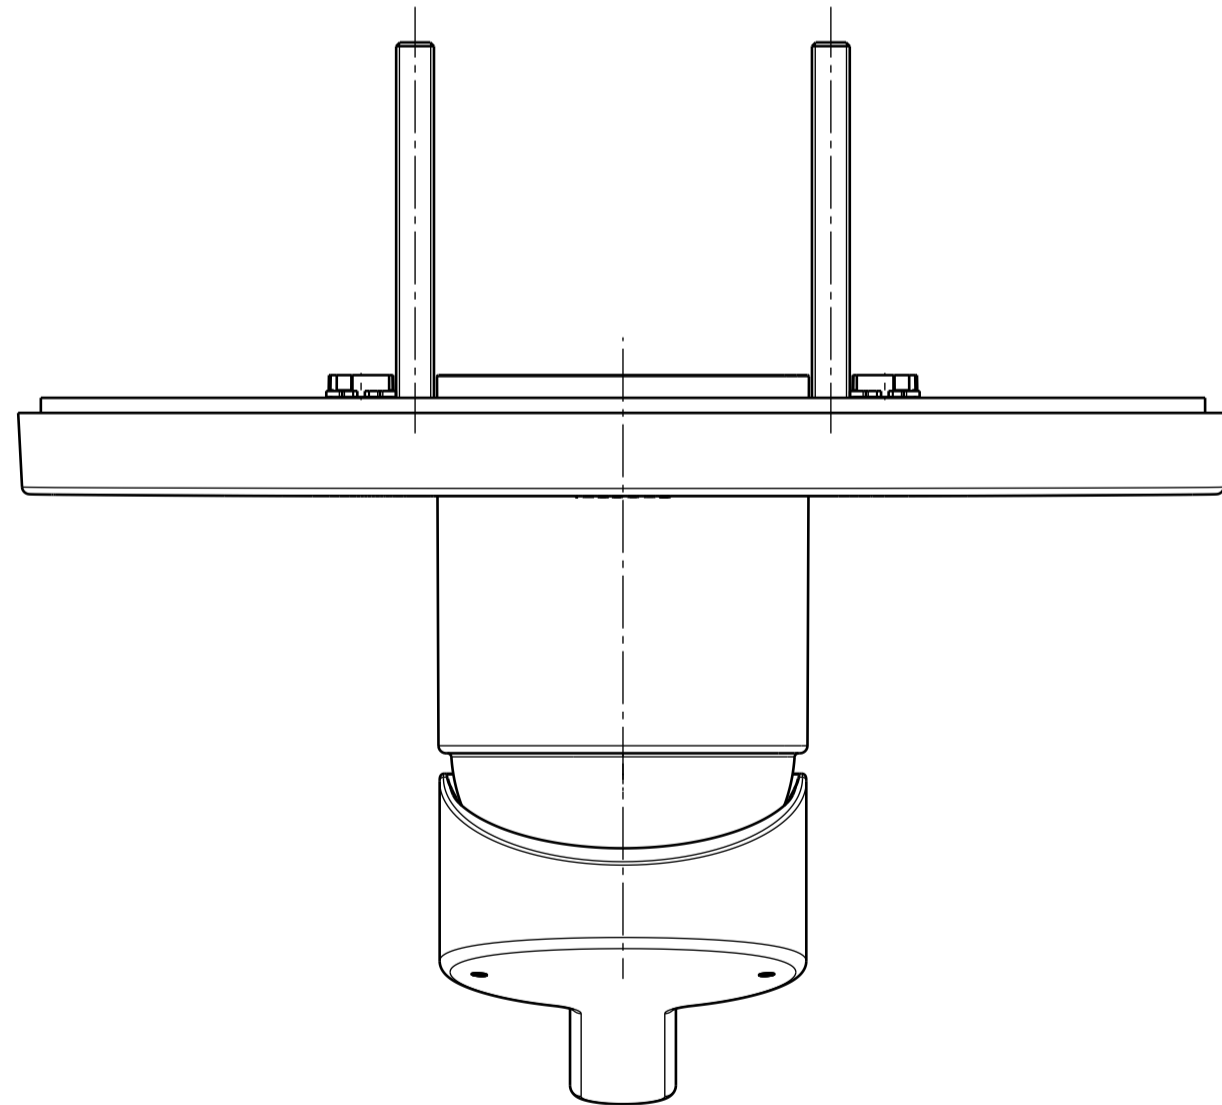

Section view A-A

Isometric view

ITEM	DESCRIPTION	PART NO.	QTY
1	Dichtung 154x144x10	P87049	1
2	Rosettenträger	P87043	1
3	Hülse	Z87123	1
4	Senkschraube M5	S87016	2
5	Sicherungsring	S87017	3
6	Stopfen	P87025	1
7	Hebel MIRA	I2A-010-00185XXX	1
8	Gewindestift M5	S87008	1
9	O-Ring 49x2	P87050	1
10	Rosette	Z87124	1

MIRA Einhebelbrausenarmatur-Unterputzfertigset  
 ohne Umsteller  
 MIRA single-lever valve trim kit  
 without diverter

Finish: chrome  
 Article number: 1170 2 00 1

in2aqua

Isometric view

MIRA Einhebelbrausenarmatur-Unterputzfertigset  
ohne Umsteller  
MIRA single-lever valve trim kit  
without diverter

Finish: chrome  
Article number: 1170 2 00 1

in2aqua