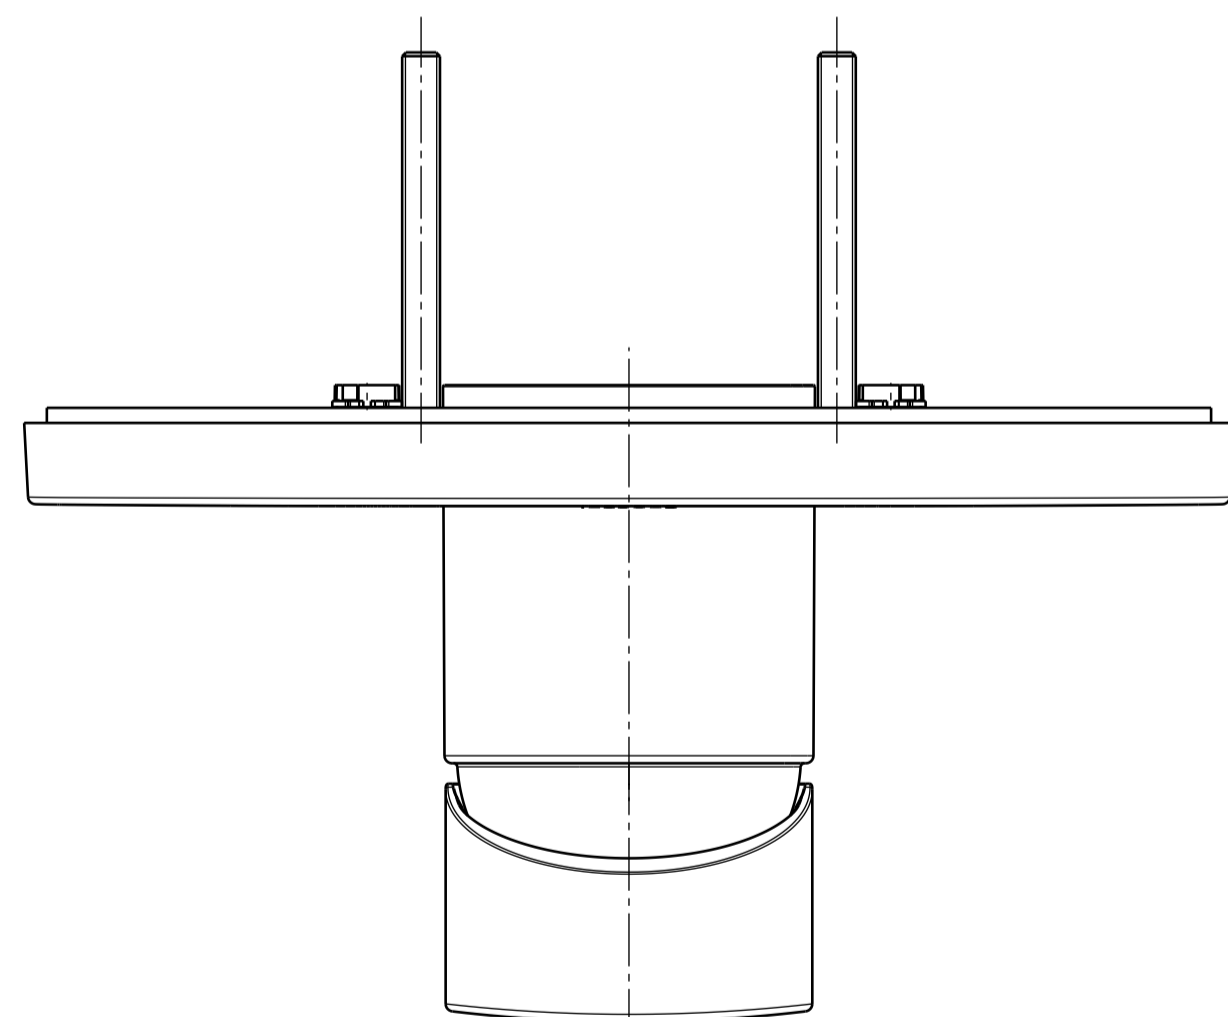

Section view A-A

Isometric view

ITEM	DESCRIPTION	PART NO.	QTY
1	Dichtung 154x144x10	P87049	1
2	Rosettenträger	P87043	1
3	Hülse	Z87123	1
4	Senkschraube M5	S87016	2
5	Sicherungsring	S87017	3
6	Stopfen	P87025	1
7	Hebel MIRA	I2A-010-00185XXX	1
8	Gewindestift M5	S87008	1
9	O-Ring 49x2	P87050	1
10	Rosette	Z87124	1

**EVA Einhebelbrausenarmatur-Unterputzfertigset
ohne Umsteller**
EVA single-lever valve trim kit
without diverter

Finish: chrome
Article number: 1172 2 00 1

in2aqua

Isometric view

EVA Einhebelbrausenarmatur-Unterputzfertigset
ohne Umsteller
EVA single-lever valve trim kit
without diverter

Finish: chrome
Article number: 1172 2 00 1

in2aqua