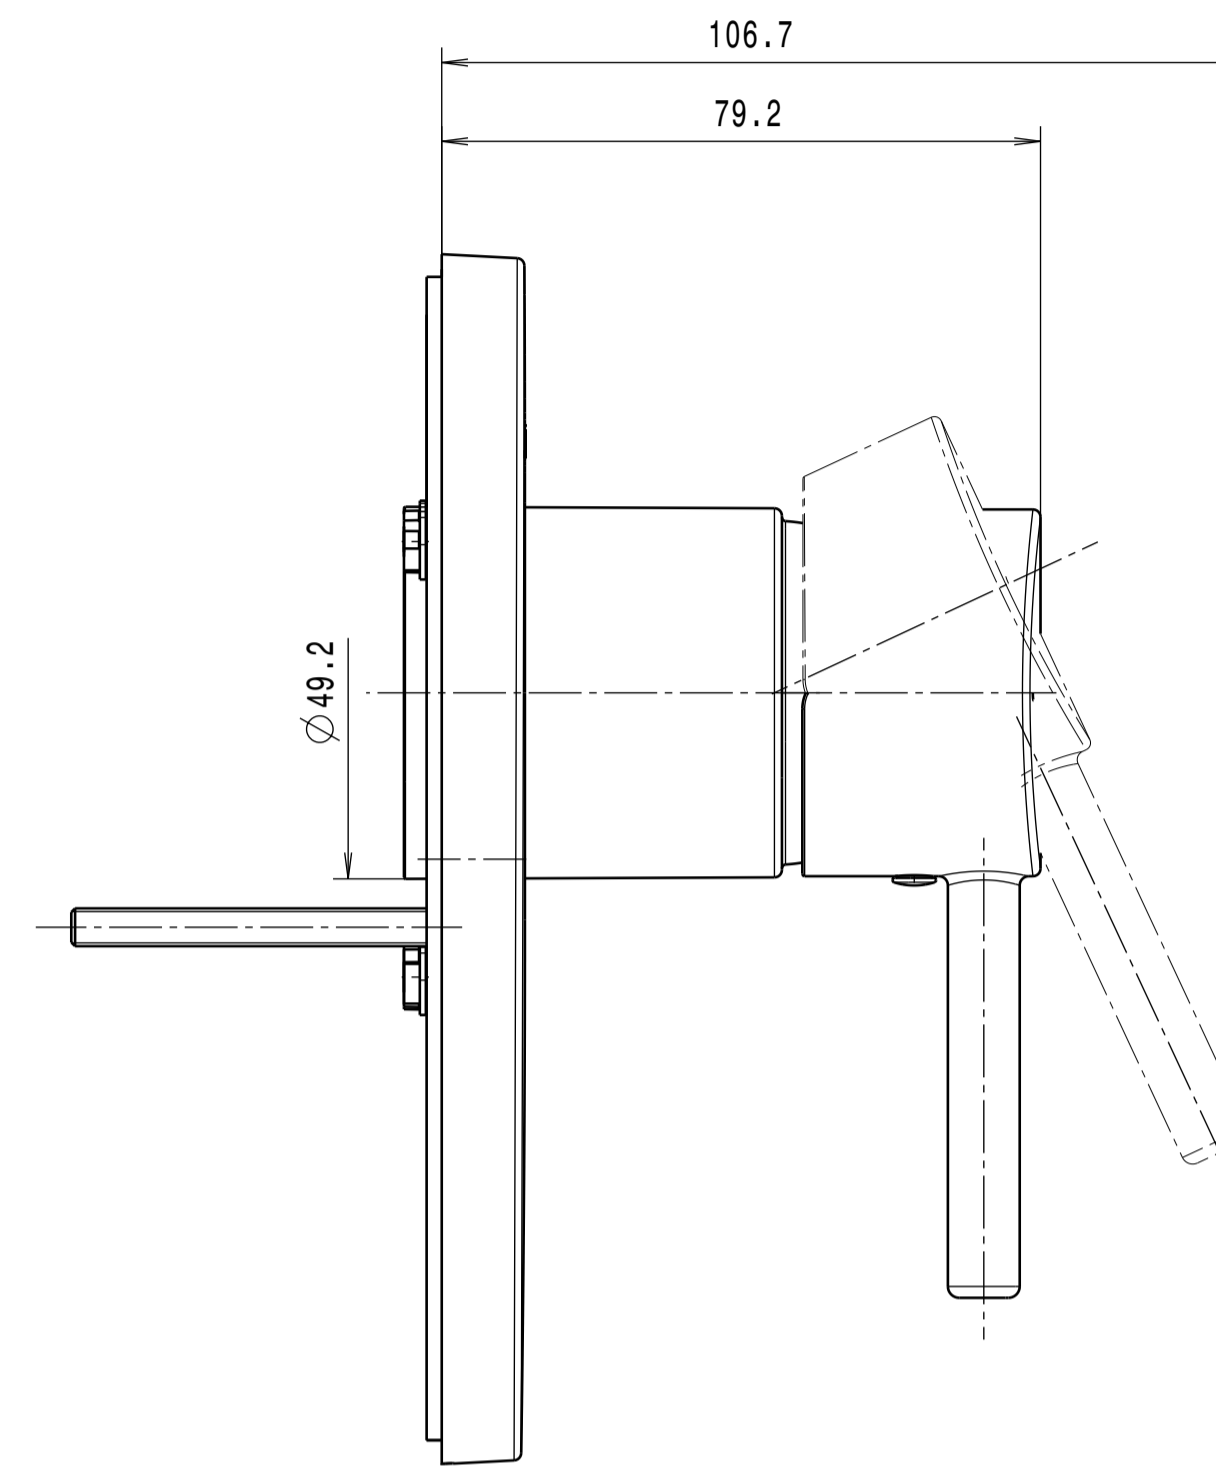

Section view A-A

Isometric view

ITEM	DESCRIPTION	PART NO.	QTY
1	Dichtung 154x144x10	P87049	1
2	Rosettenträger	P87043	1
3	Hülse	Z87123	1
4	Senkschraube M5	S87016	2
5	Sicherungsring	S87017	3
6	Stopfen	P87025	1
7	Hebel MIRA	I2A-010-00185XXX	1
8	Gewindestift M5	S87008	1
9	O-Ring 49x2	P87050	1
10	Rosette	Z87124	1

**EVA Einhebelbrausenarmatur-Unterputzfertigset
ohne Umsteller**
EVA single-lever valve trim kit
without diverter

Finish: chrome
Article number: 1172 2 00 1

in2aqua

Isometric view

EVA Einhebelbrausenarmatur-Unterputzfertigset
ohne Umsteller
EVA single-lever valve trim kit
without diverter

Finish: chrome
Article number: 1172 2 00 1

in2aqua