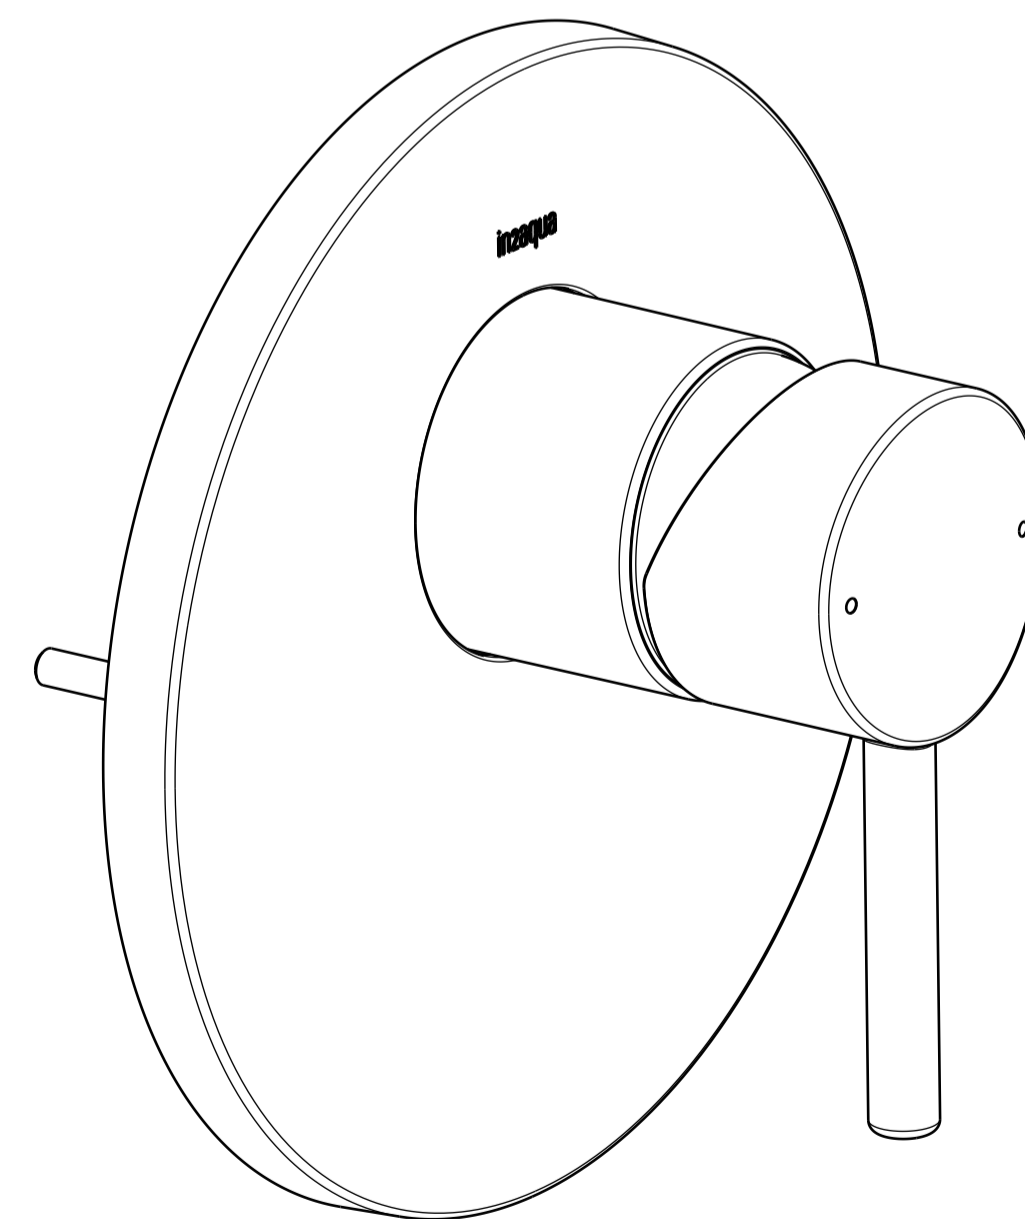

Section view A-A

Isometric view

ITEM	DESCRIPTION	PART NO.	QTY
1	Dichtung 154x144x10	P87049	1
2	Rosettenträger	P87043	1
3	Hülse	Z87123	1
4	Senkschraube M5	S87016	2
5	Sicherungsring	S87017	3
6	Stopfen	P87025	1
7	Hebel MIRA	I2A-010-00185XXX	1
8	Gewindestift M5	S87008	1
9	O-Ring 49x2	P87050	1
10	Rosette	Z87124	1

**EVA Einhebelbrausenarmatur-Unterputzfertigset
ohne Umsteller**
EVA single-lever valve trim kit
without diverter

Finish: chrome
Article number: 1172 2 00 1

in2aqua

Isometric view

EVA Einhebelbrausenarmatur-Unterputzfertigset
ohne Umsteller
EVA single-lever valve trim kit
without diverter

Finish: chrome
Article number: 1172 2 00 1

in2aqua