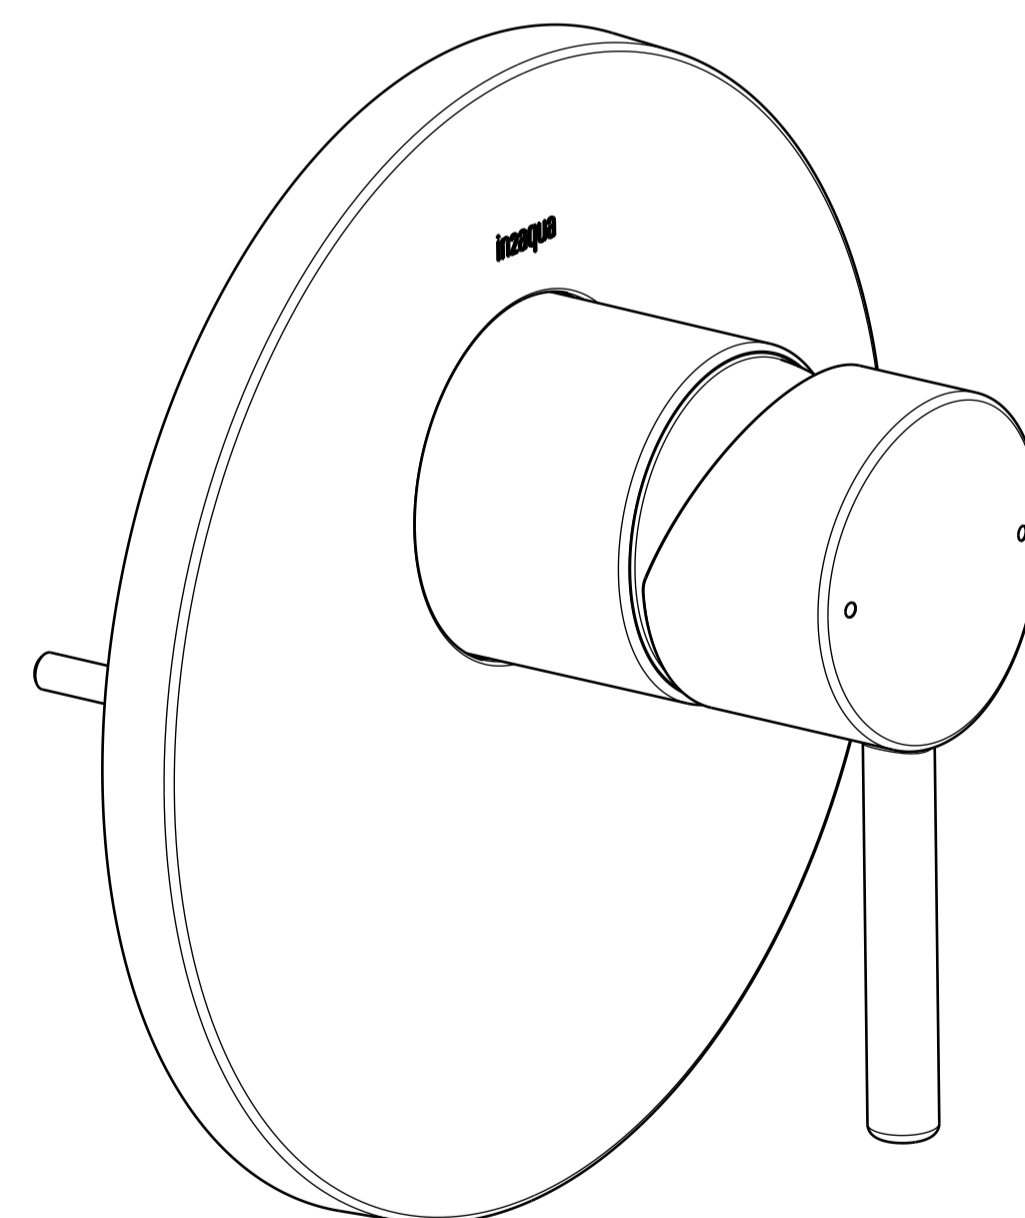

Section view A-A

Isometric view

ITEM	DESCRIPTION	PART NO.	QTY
1	Dichtung 154x144x10	P87049	1
2	Rosettenträger	P87043	1
3	Hülse	Z87123	1
4	Senkschraube M5	S87016	2
5	Sicherungsring	S87017	3
6	Stopfen	P87025	1
7	Hebel MIRA	I2A-010-00185XXX	1
8	Gewindestift M5	S87008	1
9	O-Ring 49x2	P87050	1
10	Rosette	Z87124	1

**EVA Einhebelbrausenarmatur-Unterputzfertigset
ohne Umsteller**
EVA single-lever valve trim kit
without diverter

Finish: chrome
Article number: 1172 2 00 1

in2aqua

Isometric view

EVA Einhebelbrausenarmatur-Unterputzfertigset
ohne Umsteller
EVA single-lever valve trim kit
without diverter

Finish: chrome
Article number: 1172 2 00 1

in2aqua