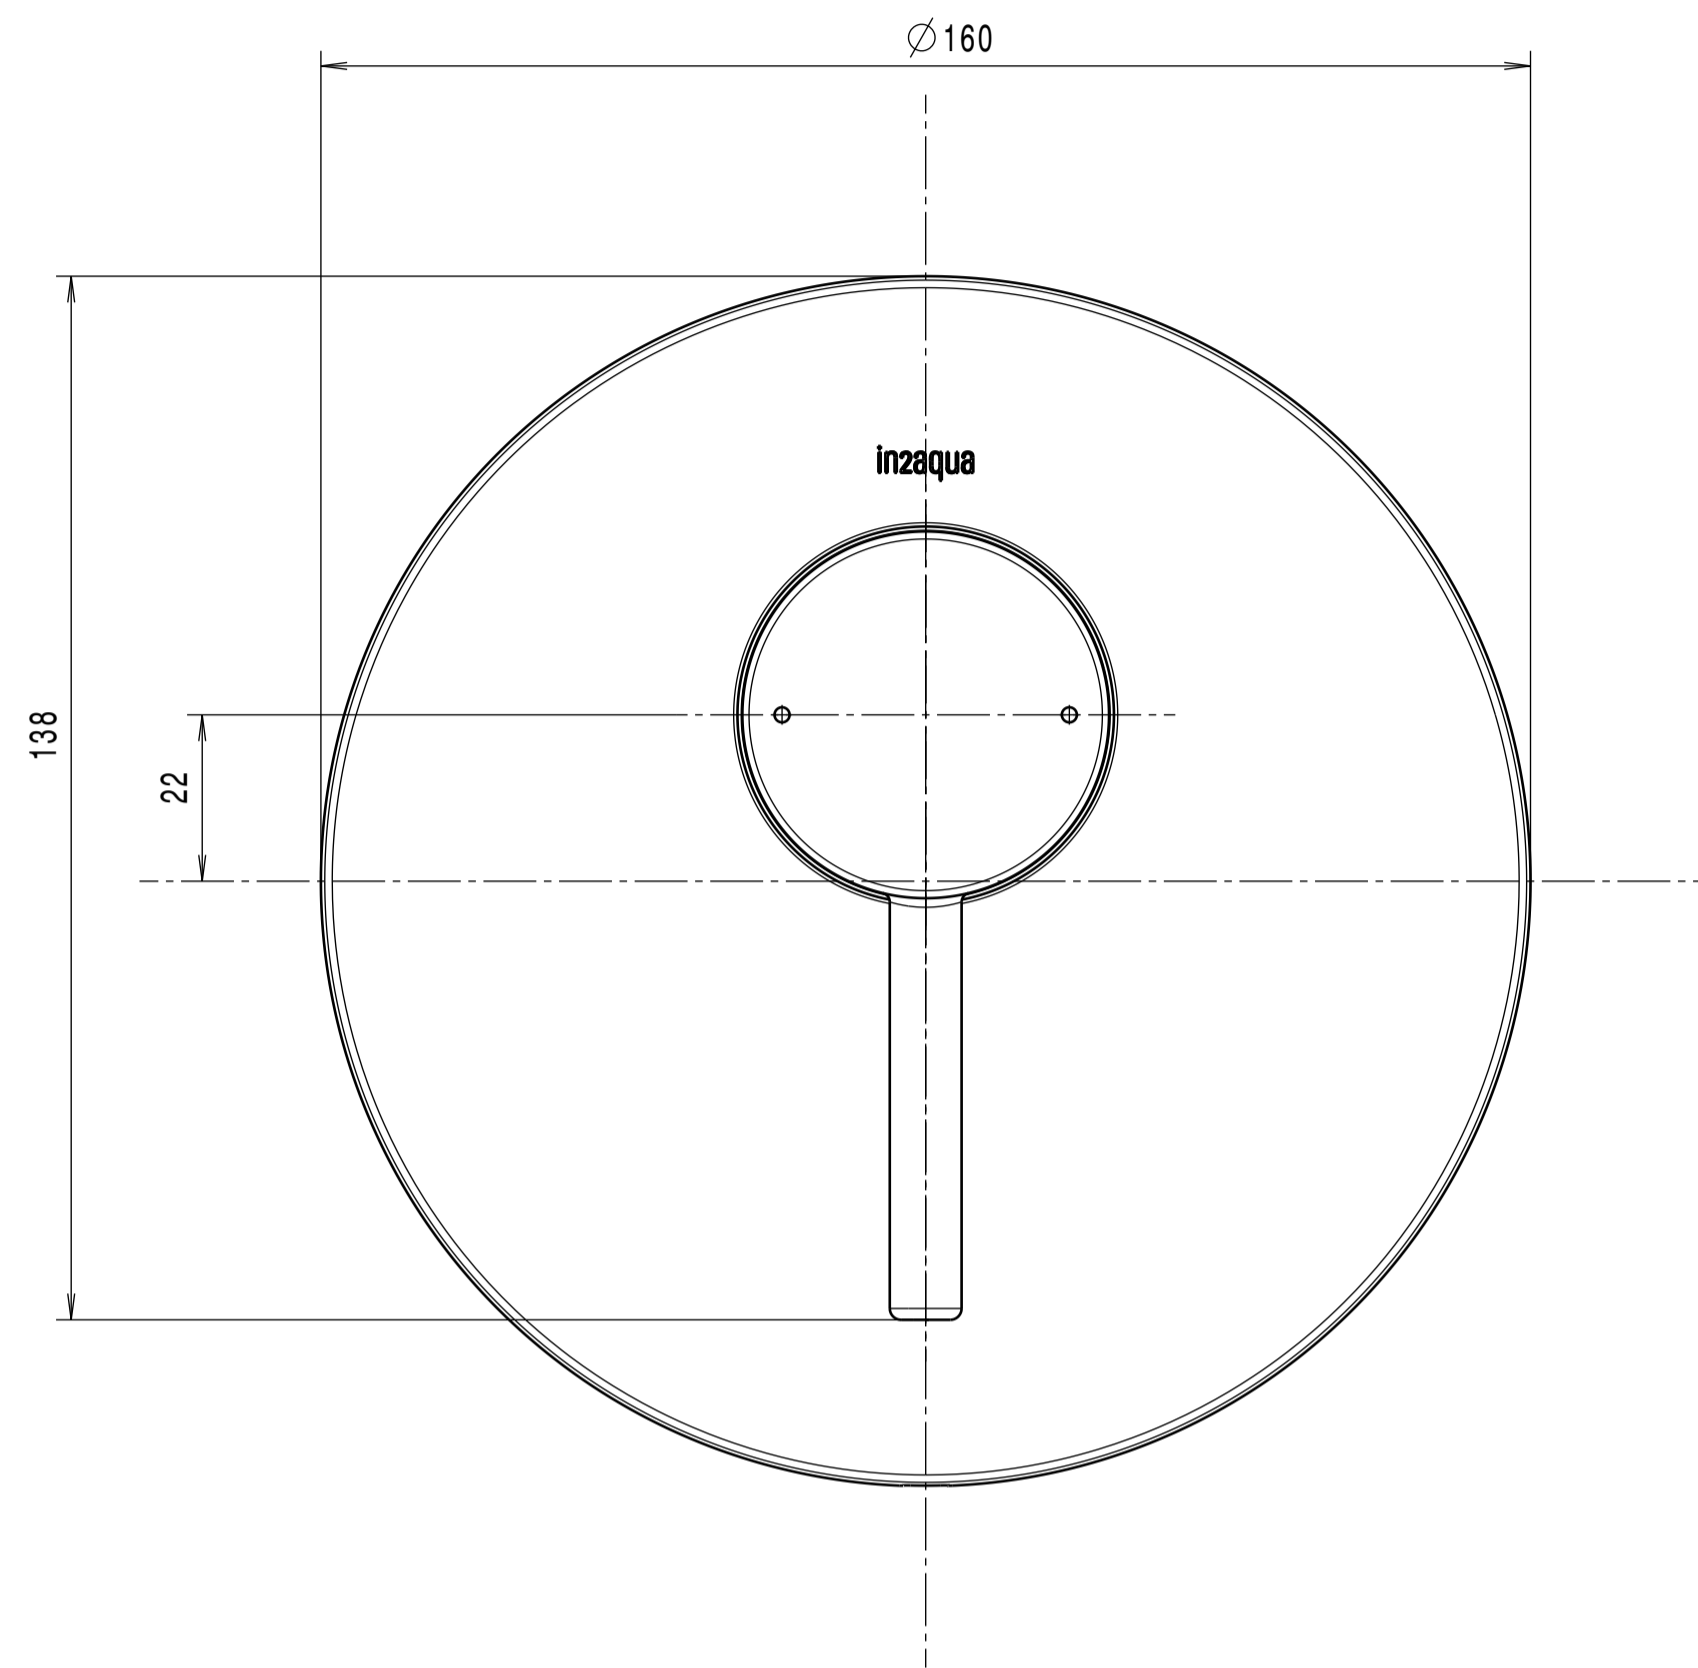

Section view A-A

Isometric view

ITEM	DESCRIPTION	PART NO.	QTY
1	Dichtung 154x144x10	P87049	1
2	Rosettenträger	P87043	1
3	Hülse	Z87123	1
4	Senkschraube M5	S87016	2
5	Sicherungsring	S87017	3
6	Stopfen	P87025	1
7	Hebel MIRA	I2A-010-00185XXX	1
8	Gewindestift M5	S87008	1
9	O-Ring 49x2	P87050	1
10	Rosette	Z87124	1

**EVA Einhebelbrausenarmatur-Unterputzfertigset
ohne Umsteller**
EVA single-lever valve trim kit
without diverter

Finish: chrome
Article number: 1172 2 00 1

in2aqua

Isometric view

EVA Einhebelbrausenarmatur-Unterputzfertigset
ohne Umsteller
EVA single-lever valve trim kit
without diverter

Finish: chrome
Article number: 1172 2 00 1

in2aqua