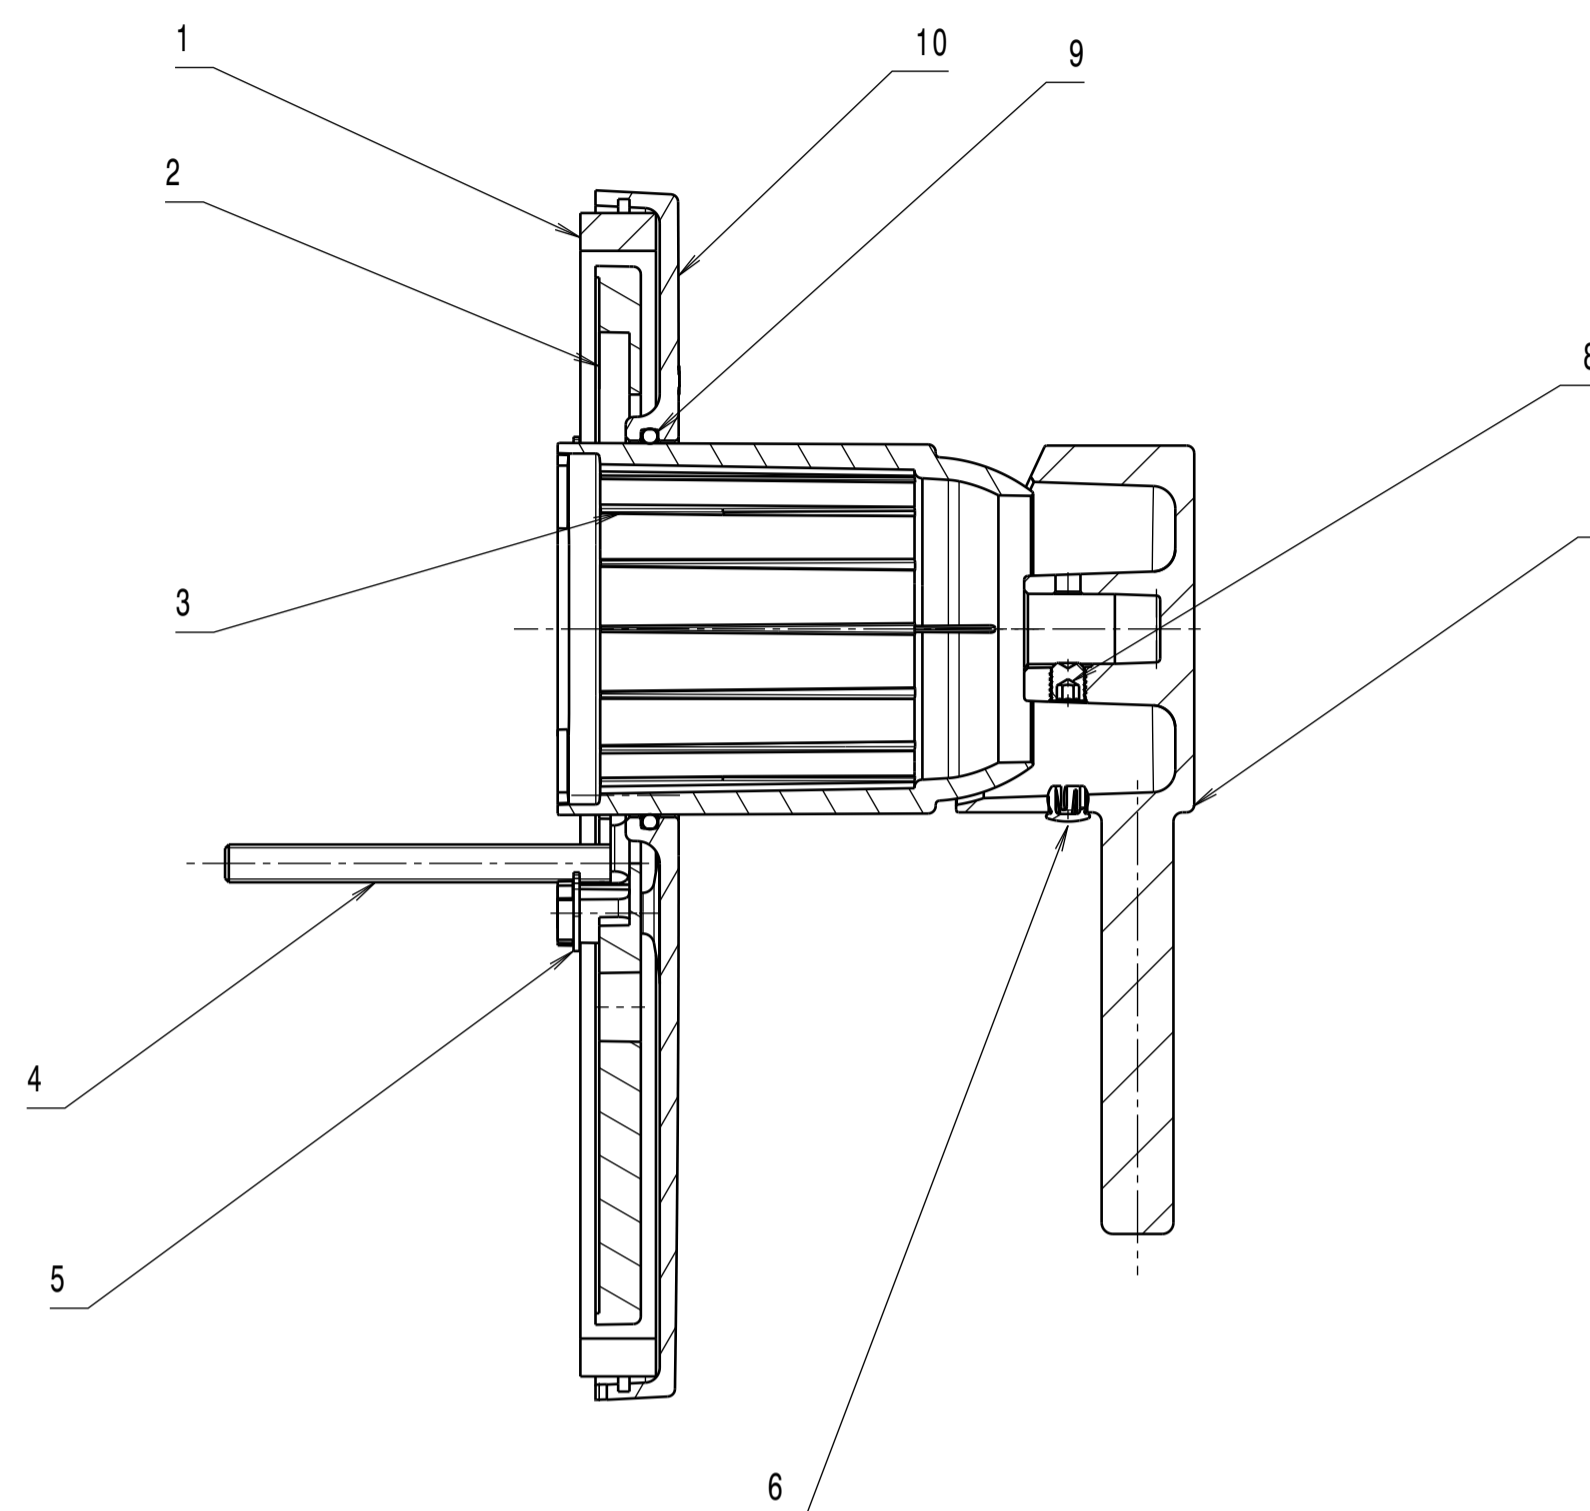

Section view A-A

Isometric view

ITEM	DESCRIPTION	PART NO.	QTY
1	Dichtung 154x144x10	P87049	1
2	Rosettenträger	P87043	1
3	Hülse	Z87123	1
4	Senkschraube M5	S87016	2
5	Sicherungsring	S87017	3
6	Stopfen	P87025	1
7	Hebel MIRA	I2A-010-00185XXX	1
8	Gewindestift M5	S87008	1
9	O-Ring 49x2	P87050	1
10	Rosette	Z87124	1

**EVA Einhebelbrausenarmatur-Unterputzfertigset
ohne Umsteller**
EVA single-lever valve trim kit
without diverter

Finish: chrome
Article number: 1172 2 00 1

in2aqua

Isometric view

EVA Einhebelbrausenarmatur-Unterputzfertigset
ohne Umsteller
EVA single-lever valve trim kit
without diverter

Finish: chrome
Article number: 1172 2 00 1

in2aqua