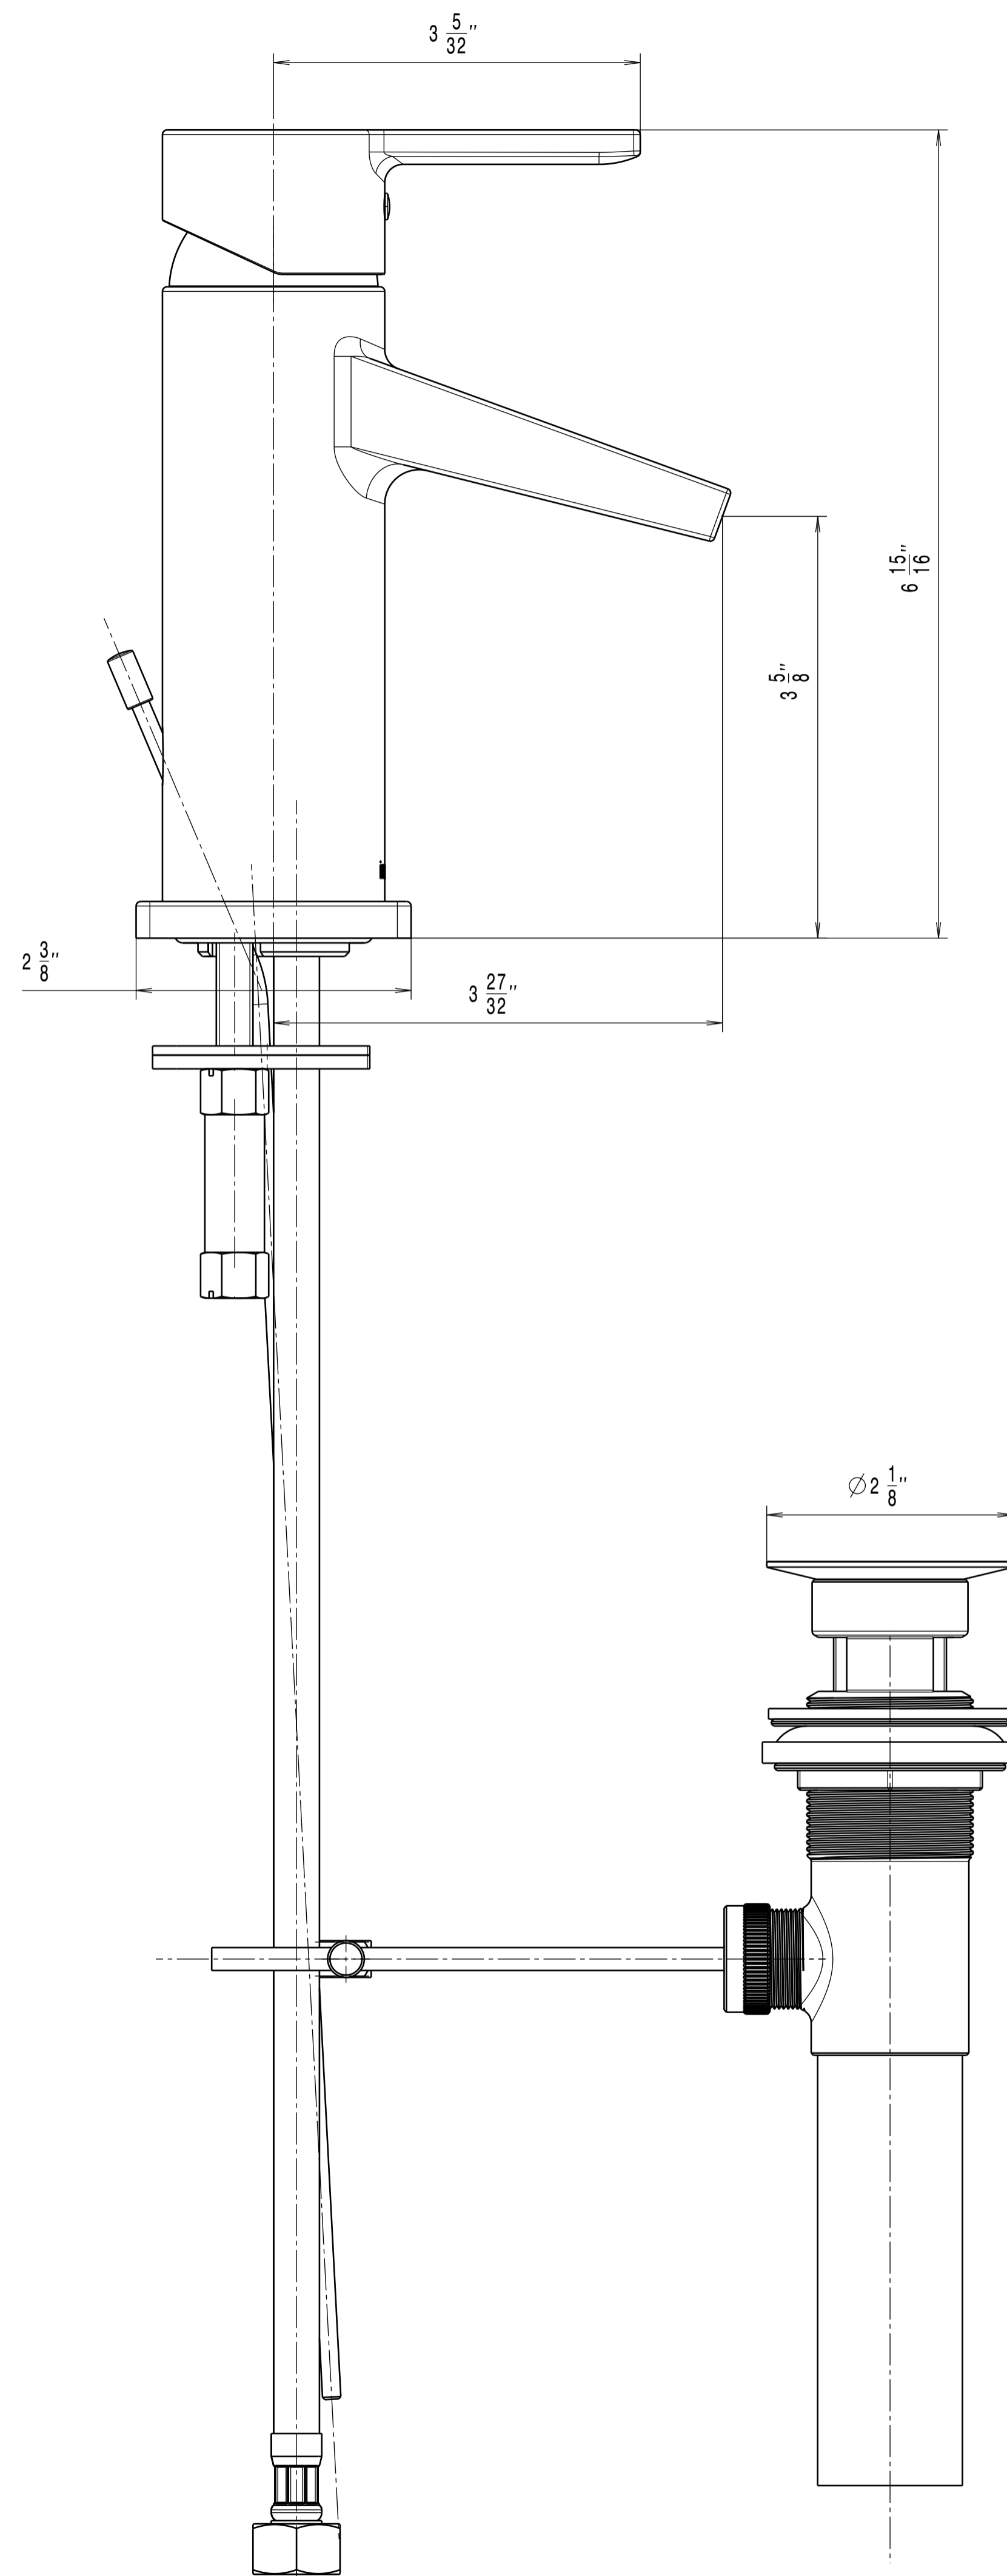

ITEM	DESCRIPTION	PART NO.	QTY
1	Gehäuse-EHM-XXX-35	I2A-010-00231XXX	1
2	Hebel-XXX	I2A-010-00232XXX	1
3	Zugstange BASIC	I2A-110-00035XXX	1
4	Einsatz-EHM	I2A-010-00233	1
5	Kartusche	KN-35A HWS	1
6	Schraube M40x1	I2A-010-00130	1
7	Kugelhaube	A016166XXX	1
8	Set screw M5	S87008	1
9	Cover	P87025-CP	1
10	O-Ring-38x2	I2A-010-00160	2
11	Ablaufgarnitur	CB87005	1
12	Strahlregler	02.3282.000	1
13	Befestigungsset	I2A-110-00042	1
14	Anschlussschlauch kalt	C087008-0	1
15	Anschlussschlauch warm	C087008-1	1
16	Gewindestift	M3x4 ISO 4026	1
17	Durchflußbegrenzer 3L	58.6307.1 (MR03)	1
18	O-Ring 36x3,5	I2A-010-00129	1
19	Rosette Urban WT	I2A-010-00283XXX	1

RIVA X one-hole single-lever basin mixer

Finish: chrome
Article number: 1174 1 00 2

Finish: brushed nickel
Article number: 1174 1 20 2

in2aqua

RIVA X one-hole single-lever basin mixer

Finish: chrome
Article number: 1174 1 00 2

Finish: brushed nickel
Article number: 1174 1 20 2

in2aqua