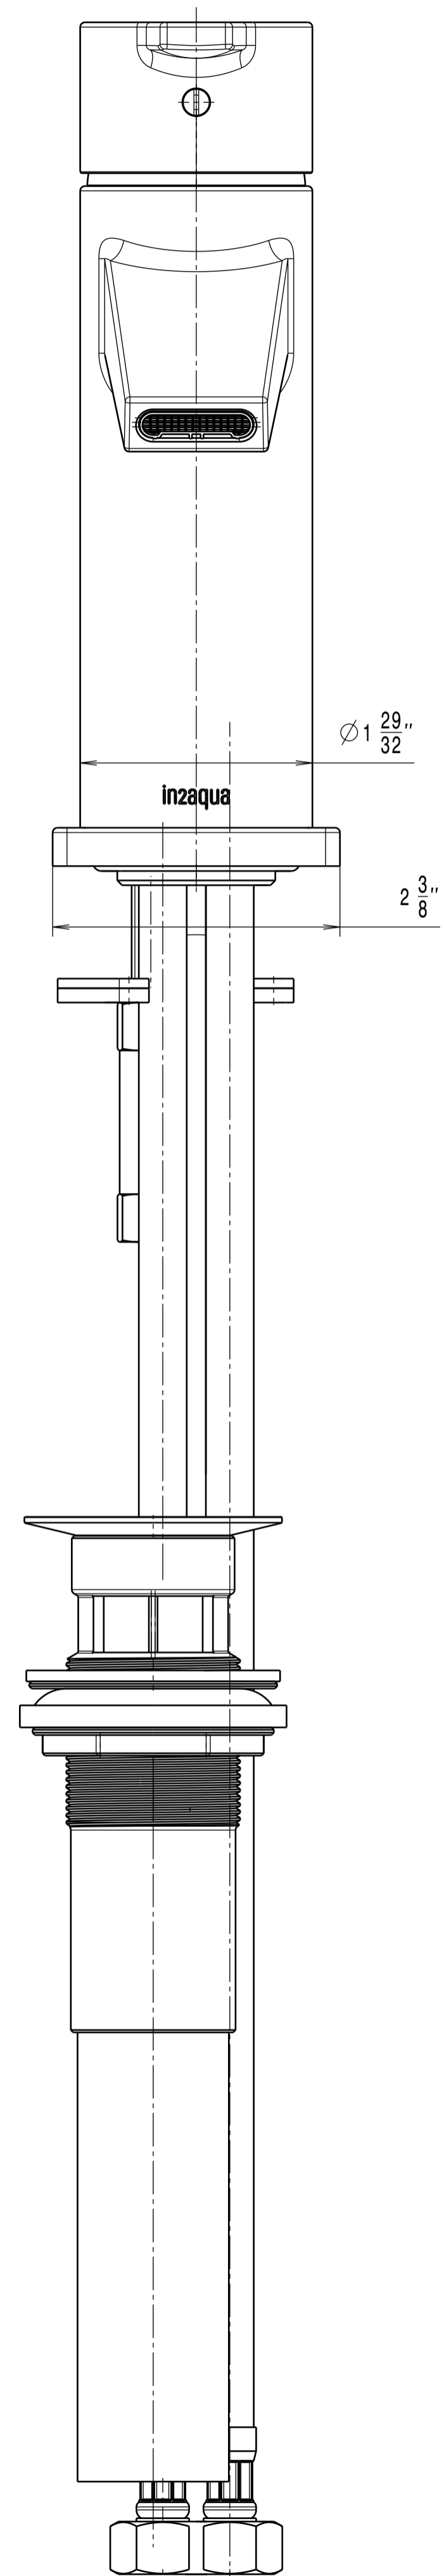

ITEM	DESCRIPTION	PART NO.	QTY
1	Gehäuse-EHM-XXX-35	I2A-010-00231XXX	1
2	Hebel-XXX	I2A-010-00232XXX	1
3	Zugstange BASIC	I2A-110-00035XXX	1
4	Einsatz-EHM	I2A-010-00233	1
5	Kartusche	KN-35A HWS	1
6	Schraube M40x1	I2A-010-00130	1
7	Kugelhaube	A016166XXX	1
8	Set screw M5	S87008	1
9	Cover	P87025-CP	1
10	O-Ring-38x2	I2A-010-00160	2
11	Ablaufgarnitur	CB87005	1
12	Strahlregler	02.3282.000	1
13	Befestigungsset	I2A-110-00042	1
14	Anschlussschlauch kalt	C087008-0	1
15	Anschlussschlauch warm	C087008-1	1
16	Gewindestift	M3x4 ISO 4026	1
17	Durchflußbegrenzer 3L	58.6307.1 (MR03)	1
18	O-Ring 36x3,5	I2A-010-00129	1
19	Rosette Urban WT	I2A-010-00283XXX	1

RIVA X one-hole single-lever basin mixer

Finish: chrome
Article number: 1174 1 00 2

Finish: brushed nickel
Article number: 1174 1 20 2

in2aqua

RIVA X one-hole single-lever basin mixer

Finish: chrome
Article number: 1174 1 00 2

Finish: brushed nickel
Article number: 1174 1 20 2

in2aqua