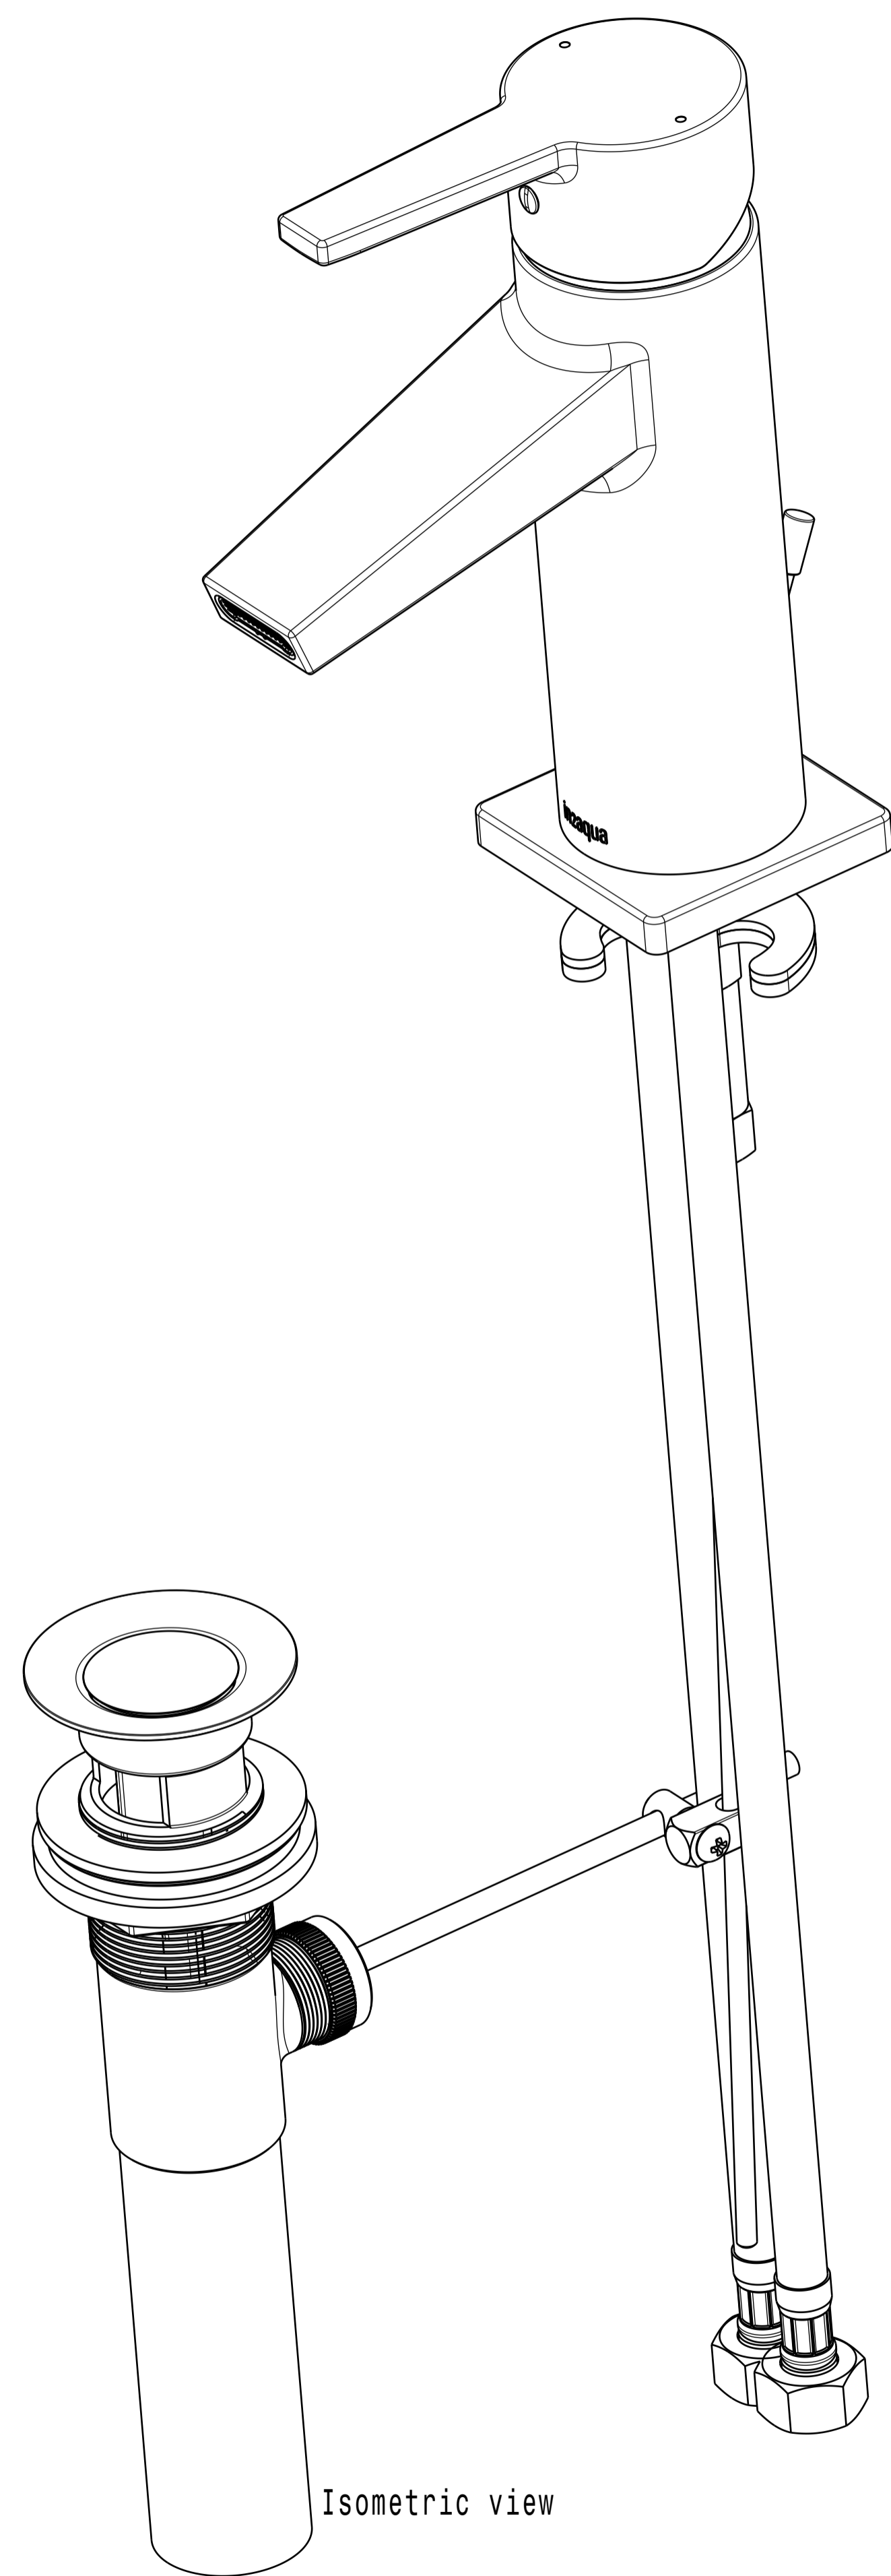

ITEM	DESCRIPTION	PART NO.	QTY
1	Gehäuse-EHM-XXX-35	I2A-010-00231XXX	1
2	Hebel-XXX	I2A-010-00232XXX	1
3	Zugstange BASIC	I2A-110-00035XXX	1
4	Einsatz-EHM	I2A-010-00233	1
5	Kartusche	KN-35A HWS	1
6	Schraube M40x1	I2A-010-00130	1
7	Kugelhaube	A016166XXX	1
8	Set screw M5	S87008	1
9	Cover	P87025-CP	1
10	O-Ring-38x2	I2A-010-00160	2
11	Ablaufgarnitur	CB87005	1
12	Strahlregler	02.3282.000	1
13	Befestigungsset	I2A-110-00042	1
14	Anschlussschlauch kalt	C087008-0	1
15	Anschlussschlauch warm	C087008-1	1
16	Gewindestift	M3x4 ISO 4026	1
17	Durchflußbegrenzer 3L	58.6307.1 (MR03)	1
18	O-Ring 36x3,5	I2A-010-00129	1
19	Rosette Urban WT	I2A-010-00283XXX	1

RIVA X one-hole single-lever basin mixer

Finish: chrome
Article number: 1174 1 00 2

Finish: brushed nickel
Article number: 1174 1 20 2

in2aqua

RIVA X one-hole single-lever basin mixer

Finish: chrome
Article number: 1174 1 00 2

Finish: brushed nickel
Article number: 1174 1 20 2

in2aqua