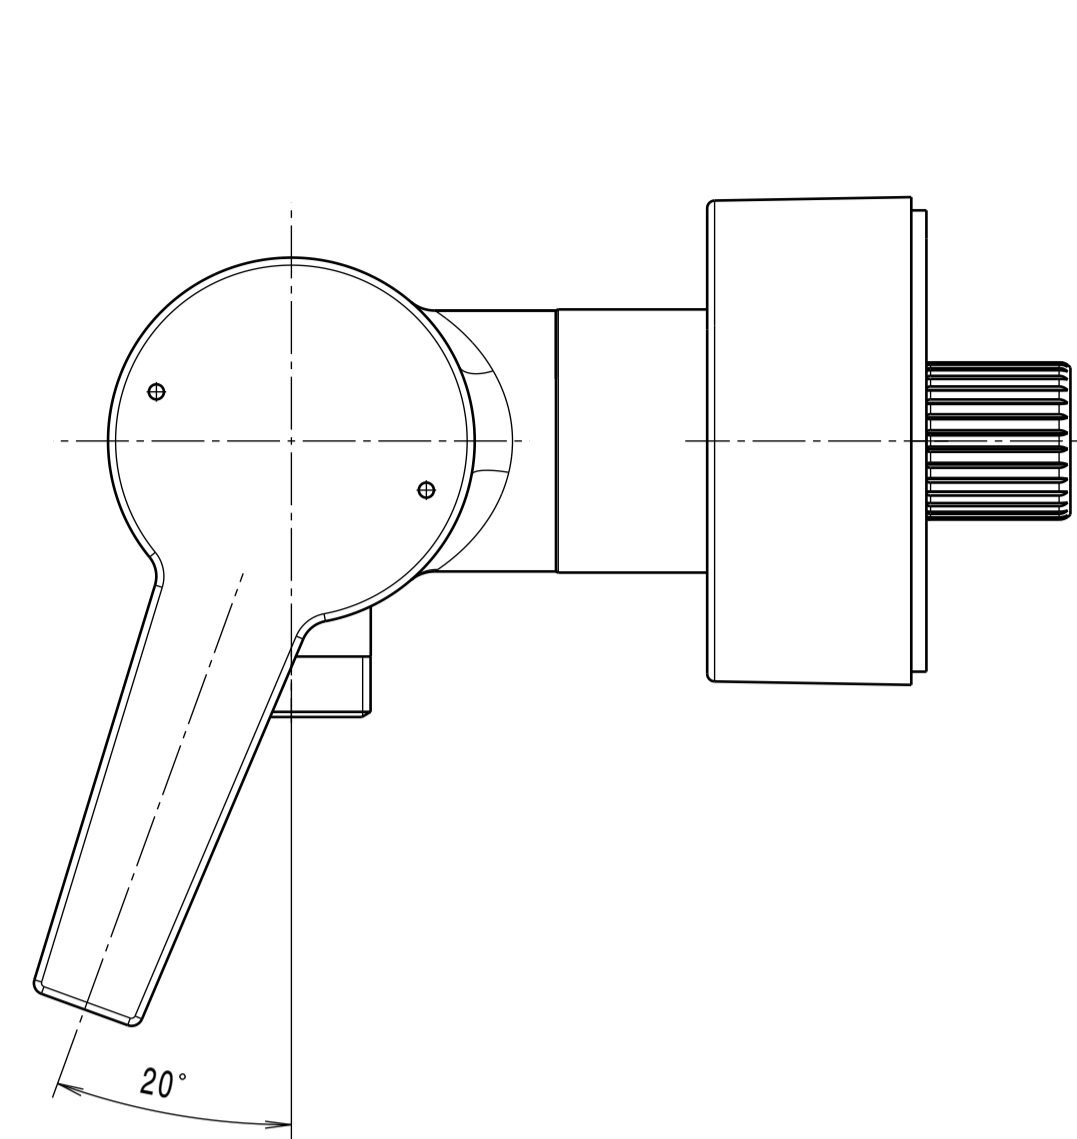

Section view A-A

ITEM	DESCRIPTION	PART NO.	QTY
1	Gehäuse-Brause-Basic	I2A-010-00134XXX	1
2	Hebel-RIVA	I2A-010-00232XXX	1
3	Kartusche	KN-35A HWS	1
4	Schraube M40x1	I2A-010-00130	1
5	Kugelhaube	A016166XXX	1
6	Set screw M5	S87008	1
7	Cover	P87025-CP	1
8	Brausenippel	I2A-010-00137XXX	1
9	O-Ring 14x1,5	I2A-010-00138	1
10	Rückflussverhinderer	30.4043.0	1
11	Schraube	I2A-010-00153	2
12	O-Ring 17x2	I2A-010-00152	2
13	Überwurfmutter	I2A-010-00152	2
14	S-Anschluss	I2A-110-00148	2
15	Hülse	I2A-010-00051XXX	2
16	Rosette	I2A-010-00052XXX	2
17	Profildichtung	I2A-010-00148	2

RIVA Einhebelbrausenarmatur Aufputz

Finish: chrome  
Article number: 1180 1 00 1

in2aqua

Isometric view

RIVA Einhebelbrausenarmatur Aufputz

Finish: chrome  
Article number: 1180 1 00 1

in2aqua