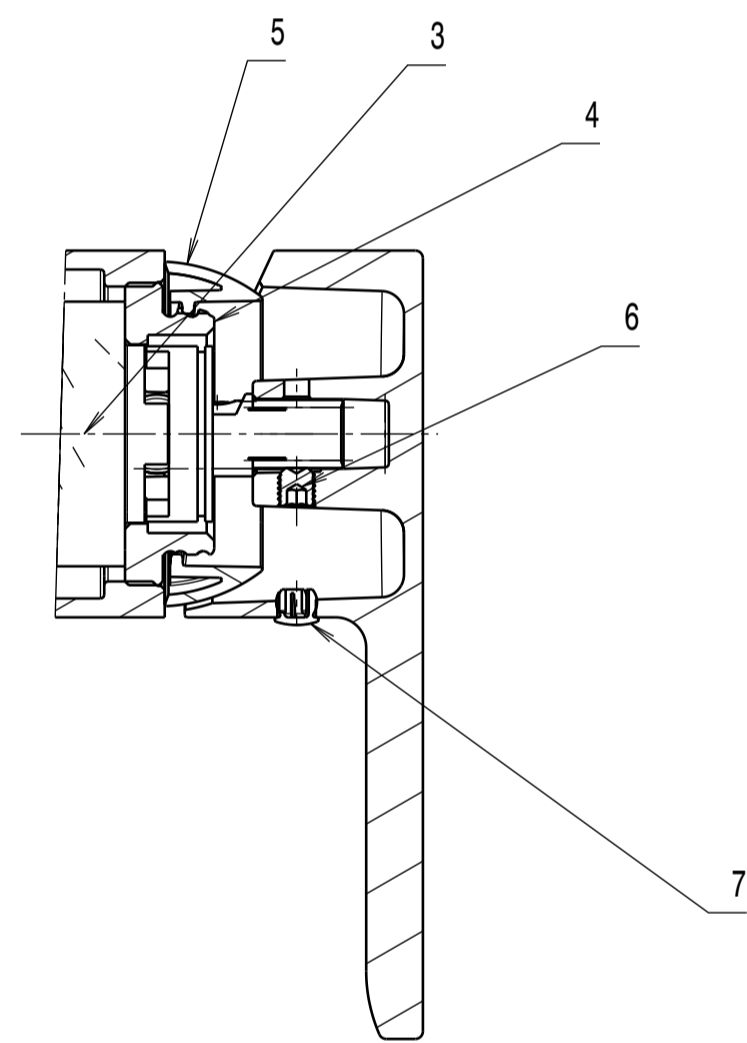

Section view A-A

ITEM	DESCRIPTION	PART NO.	QTY
1	Gehäuse-Brause-Basic	I2A-010-00134XXX	1
2	Hebel-RIVA	I2A-010-00232XXX	1
3	Kartusche	KN-35A HWS	1
4	Schraube M40x1	I2A-010-00130	1
5	Kugelhaube	A016166XXX	1
6	Set screw M5	S87008	1
7	Cover	P87025-CP	1
8	Brausenippel	I2A-010-00137XXX	1
9	O-Ring 14x1,5	I2A-010-00138	1
10	Rückflussverhinderer	30.4043.0	1
11	Schraube	I2A-010-00153	2
12	O-Ring 17x2	I2A-010-00152	2
13	Überwurfmutter	I2A-010-00152	2
14	S-Anschluss	I2A-110-00148	2
15	Hülse	I2A-010-00051XXX	2
16	Rosette	I2A-010-00052XXX	2
17	Profildichtung	I2A-010-00148	2

RIVA Einhebelbrausenarmatur Aufputz

Finish: chrome  
Article number: 1180 1 00 1

in2aqua

Isometric view

RIVA Einhebelbrausenarmatur Aufputz

Finish: chrome  
Article number: 1180 1 00 1

in2aqua