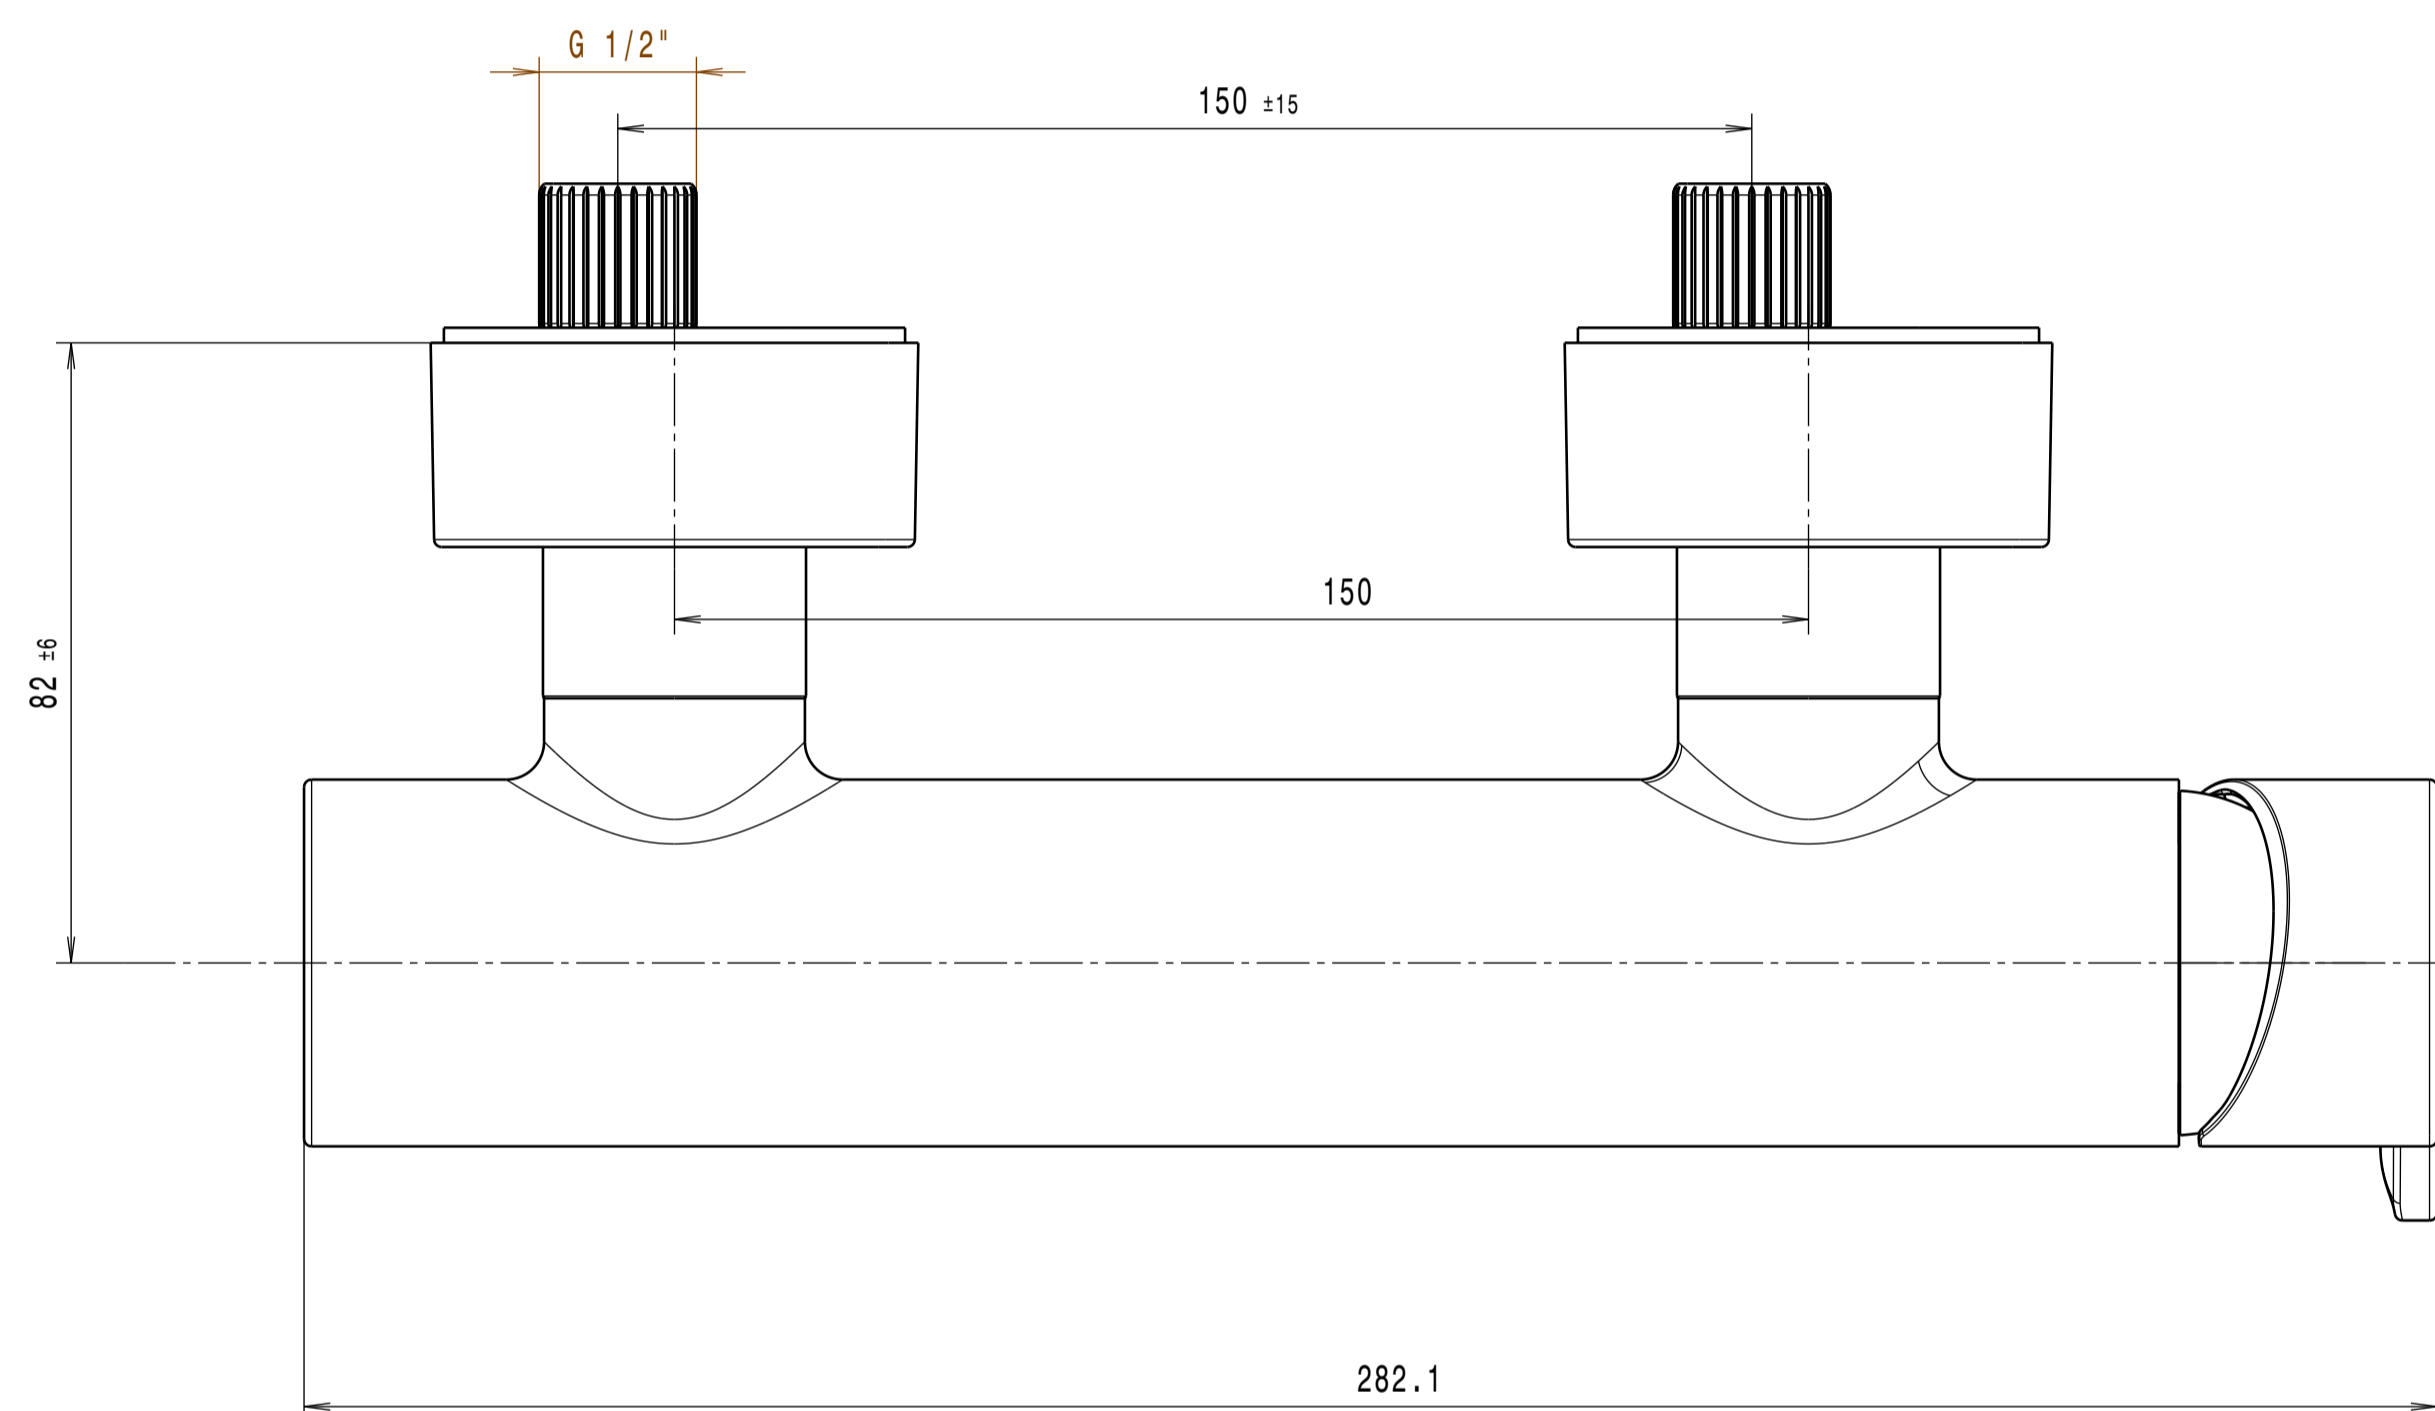

Section view A-A

ITEM	DESCRIPTION	PART NO.	QTY
1	Gehäuse-Brause-Basic	I2A-010-00134XXX	1
2	Hebel-RIVA	I2A-010-00232XXX	1
3	Kartusche	KN-35A HWS	1
4	Schraube M40x1	I2A-010-00130	1
5	Kugelhaube	A016166XXX	1
6	Set screw M5	S87008	1
7	Cover	P87025-CP	1
8	Brausenippel	I2A-010-00137XXX	1
9	O-Ring 14x1,5	I2A-010-00138	1
10	Rückflussverhinderer	30.4043.0	1
11	Schraube	I2A-010-00153	2
12	O-Ring 17x2	I2A-010-00152	2
13	Überwurfmutter	I2A-010-00152	2
14	S-Anschluss	I2A-110-00148	2
15	Hülse	I2A-010-00051XXX	2
16	Rosette	I2A-010-00052XXX	2
17	Profildichtung	I2A-010-00148	2

RIVA Einhebelbrausenarmatur Aufputz

Finish: chrome  
Article number: 1180 1 00 1

in2aqua

Isometric view

RIVA Einhebelbrausenarmatur Aufputz

Finish: chrome  
Article number: 1180 1 00 1

in2aqua