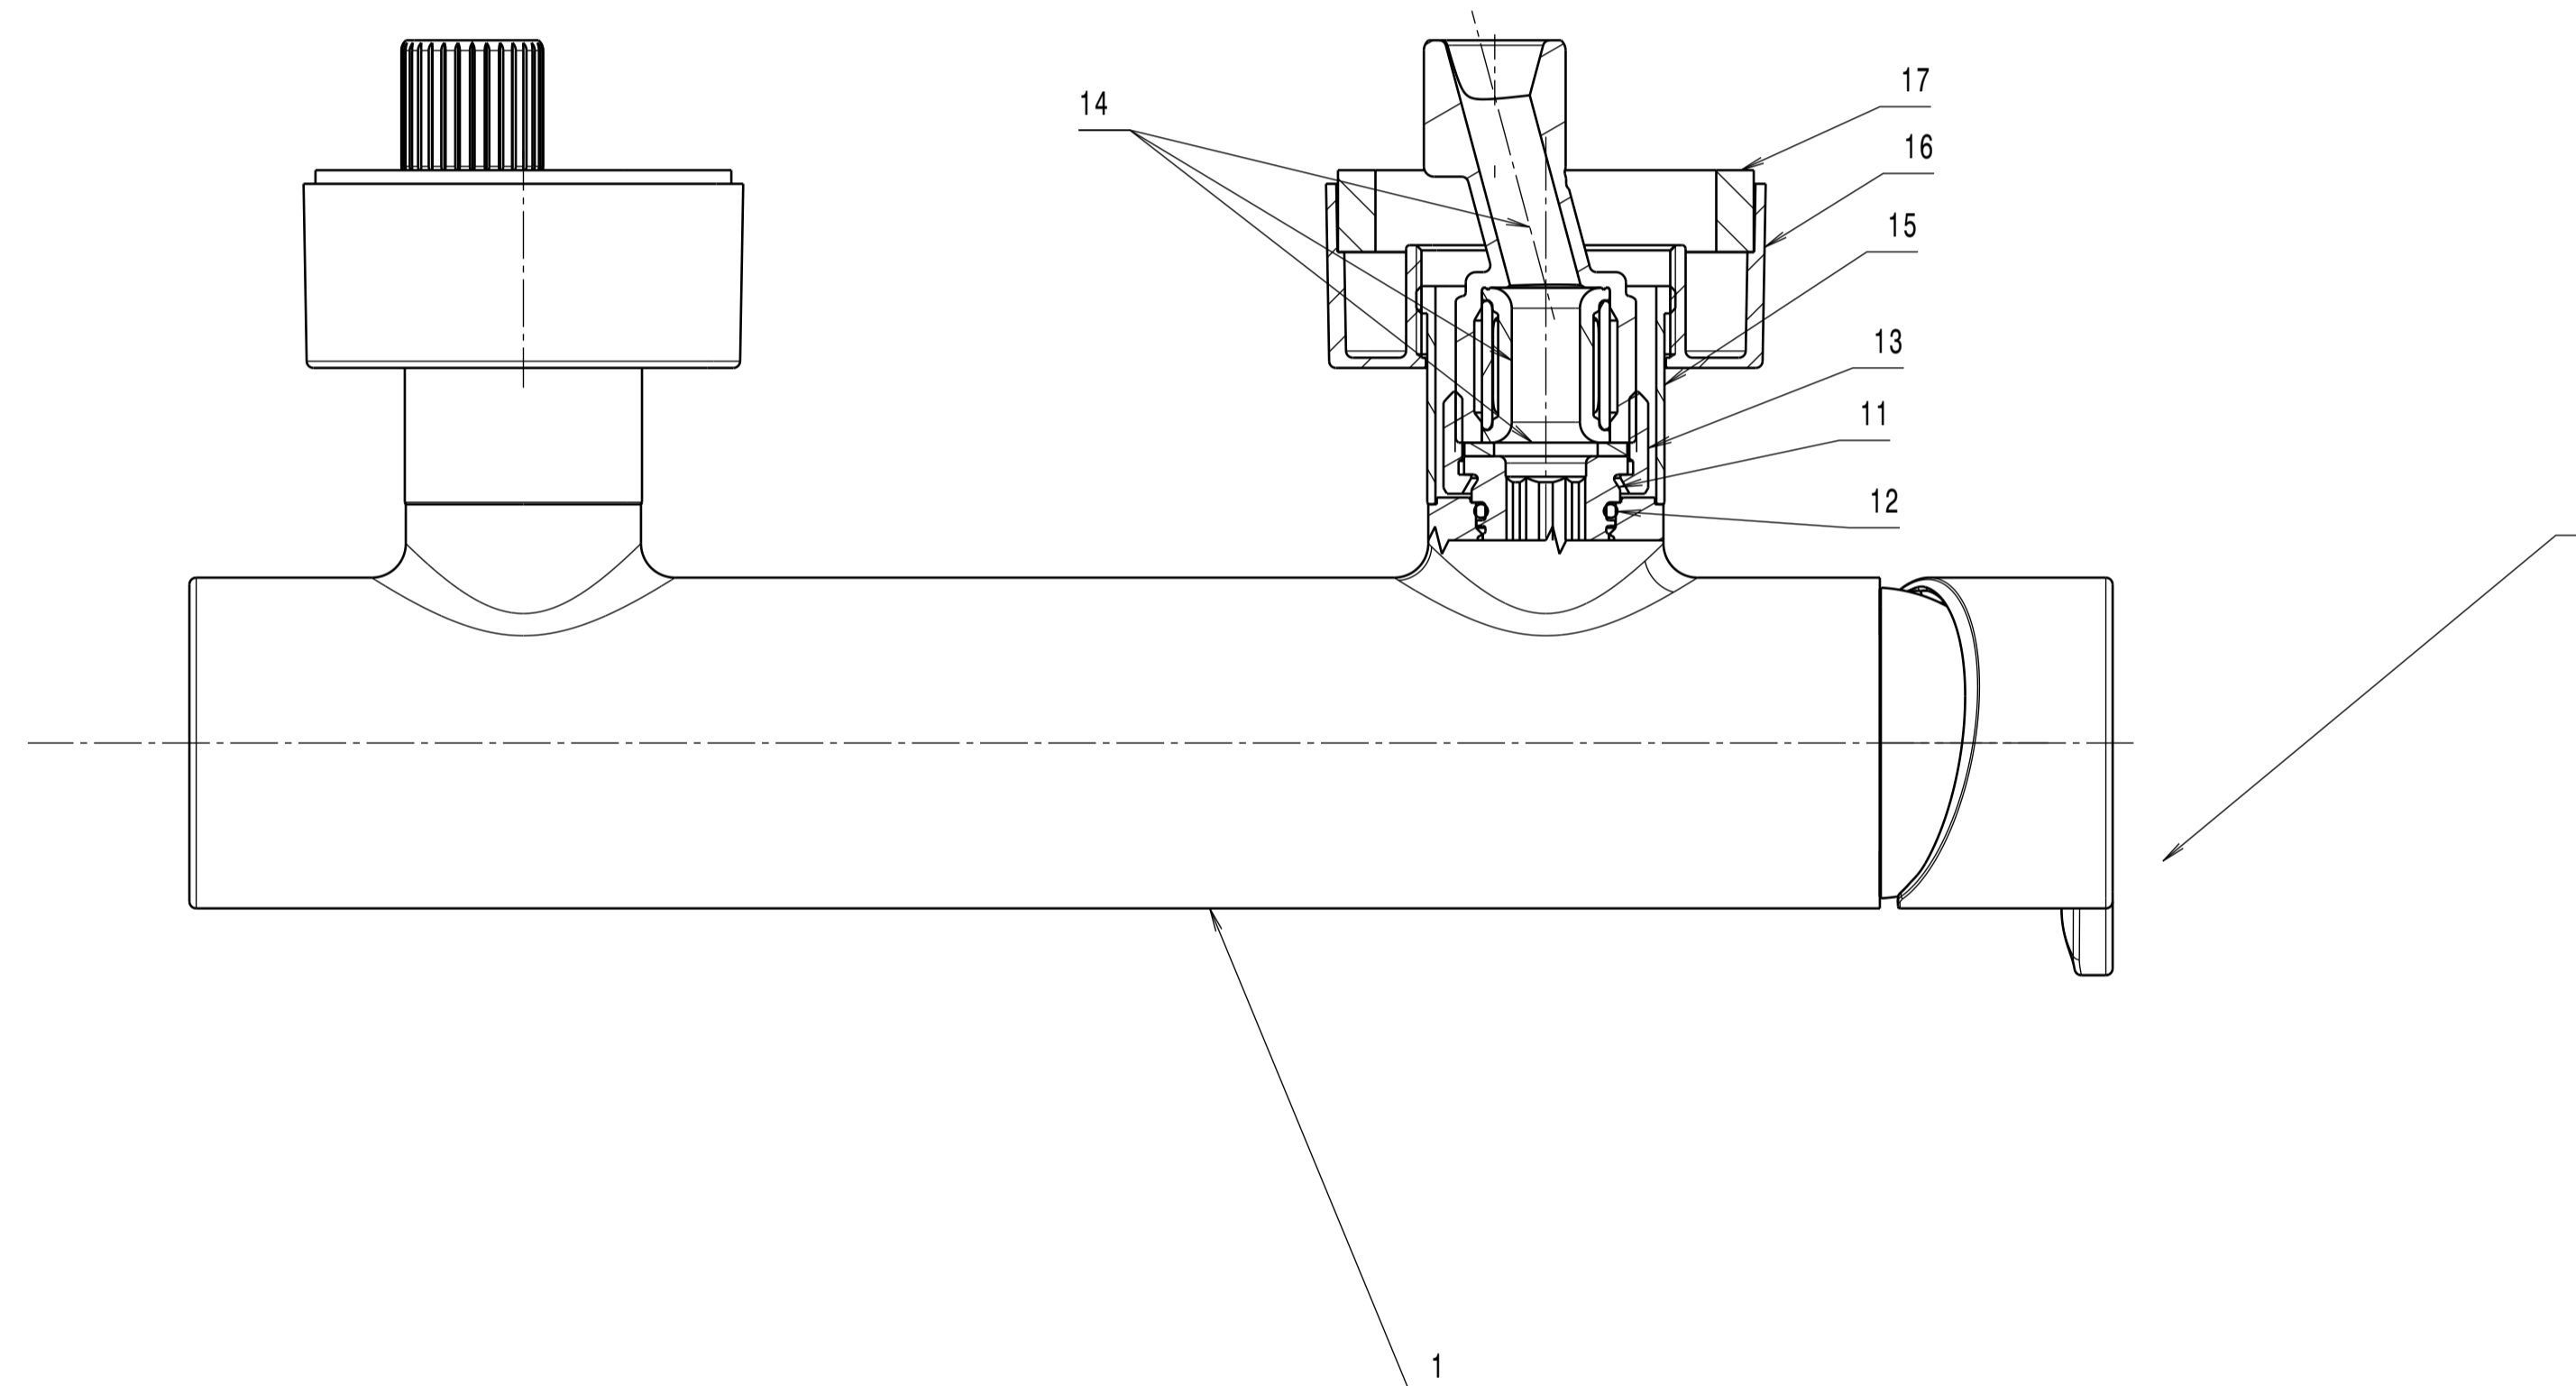

Section view A-A

ITEM	DESCRIPTION	PART NO.	QTY
1	Gehäuse-Brause-Basic	I2A-010-00134XXX	1
2	Hebel-RIVA	I2A-010-00232XXX	1
3	Kartusche	KN-35A HWS	1
4	Schraube M40x1	I2A-010-00130	1
5	Kugelhaube	A016166XXX	1
6	Set screw M5	S87008	1
7	Cover	P87025-CP	1
8	Brausenippel	I2A-010-00137XXX	1
9	O-Ring 14x1,5	I2A-010-00138	1
10	Rückflussverhinderer	30.4043.0	1
11	Schraube	I2A-010-00153	2
12	O-Ring 17x2	I2A-010-00152	2
13	Überwurfmutter	I2A-010-00152	2
14	S-Anschluss	I2A-110-00148	2
15	Hülse	I2A-010-00051XXX	2
16	Rosette	I2A-010-00052XXX	2
17	Profildichtung	I2A-010-00148	2

RIVA Einhebelbrausenarmatur Aufputz

Finish: chrome  
Article number: 1180 1 00 1

in2aqua

Isometric view

RIVA Einhebelbrausenarmatur Aufputz

Finish: chrome  
Article number: 1180 1 00 1

in2aqua