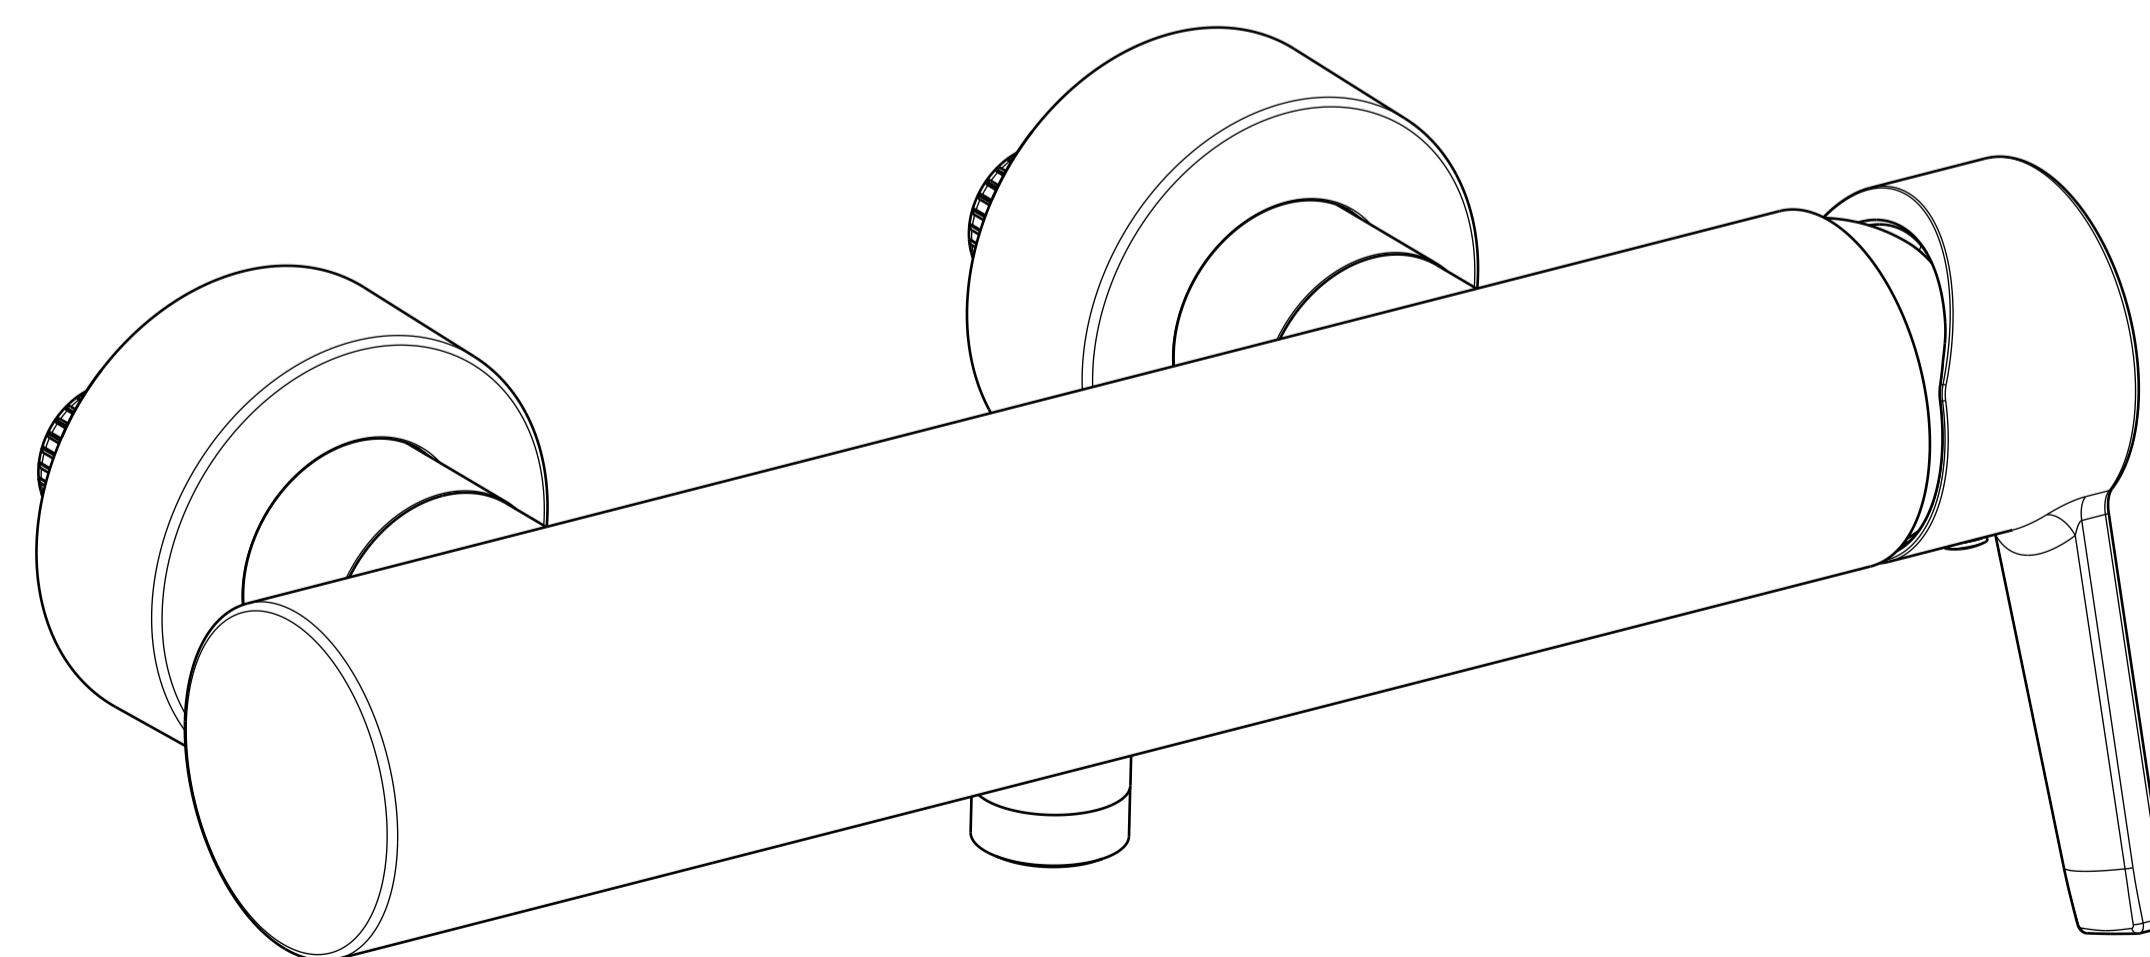

Section view A-A

ITEM	DESCRIPTION	PART NO.	QTY
1	Gehäuse-Brause-Basic	I2A-010-00134XXX	1
2	Hebel-RIVA	I2A-010-00232XXX	1
3	Kartusche	KN-35A HWS	1
4	Schraube M40x1	I2A-010-00130	1
5	Kugelhaube	A016166XXX	1
6	Set screw M5	S87008	1
7	Cover	P87025-CP	1
8	Brausenippel	I2A-010-00137XXX	1
9	O-Ring 14x1,5	I2A-010-00138	1
10	Rückflussverhinderer	30.4043.0	1
11	Schraube	I2A-010-00153	2
12	O-Ring 17x2	I2A-010-00152	2
13	Überwurfmutter	I2A-010-00152	2
14	S-Anschluss	I2A-110-00148	2
15	Hülse	I2A-010-00051XXX	2
16	Rosette	I2A-010-00052XXX	2
17	Profildichtung	I2A-010-00148	2

RIVA Einhebelbrausenarmatur Aufputz

Finish: chrome  
Article number: 1180 1 00 1

in2aqua

Isometric view

RIVA Einhebelbrausenarmatur Aufputz

Finish: chrome  
Article number: 1180 1 00 1

in2aqua