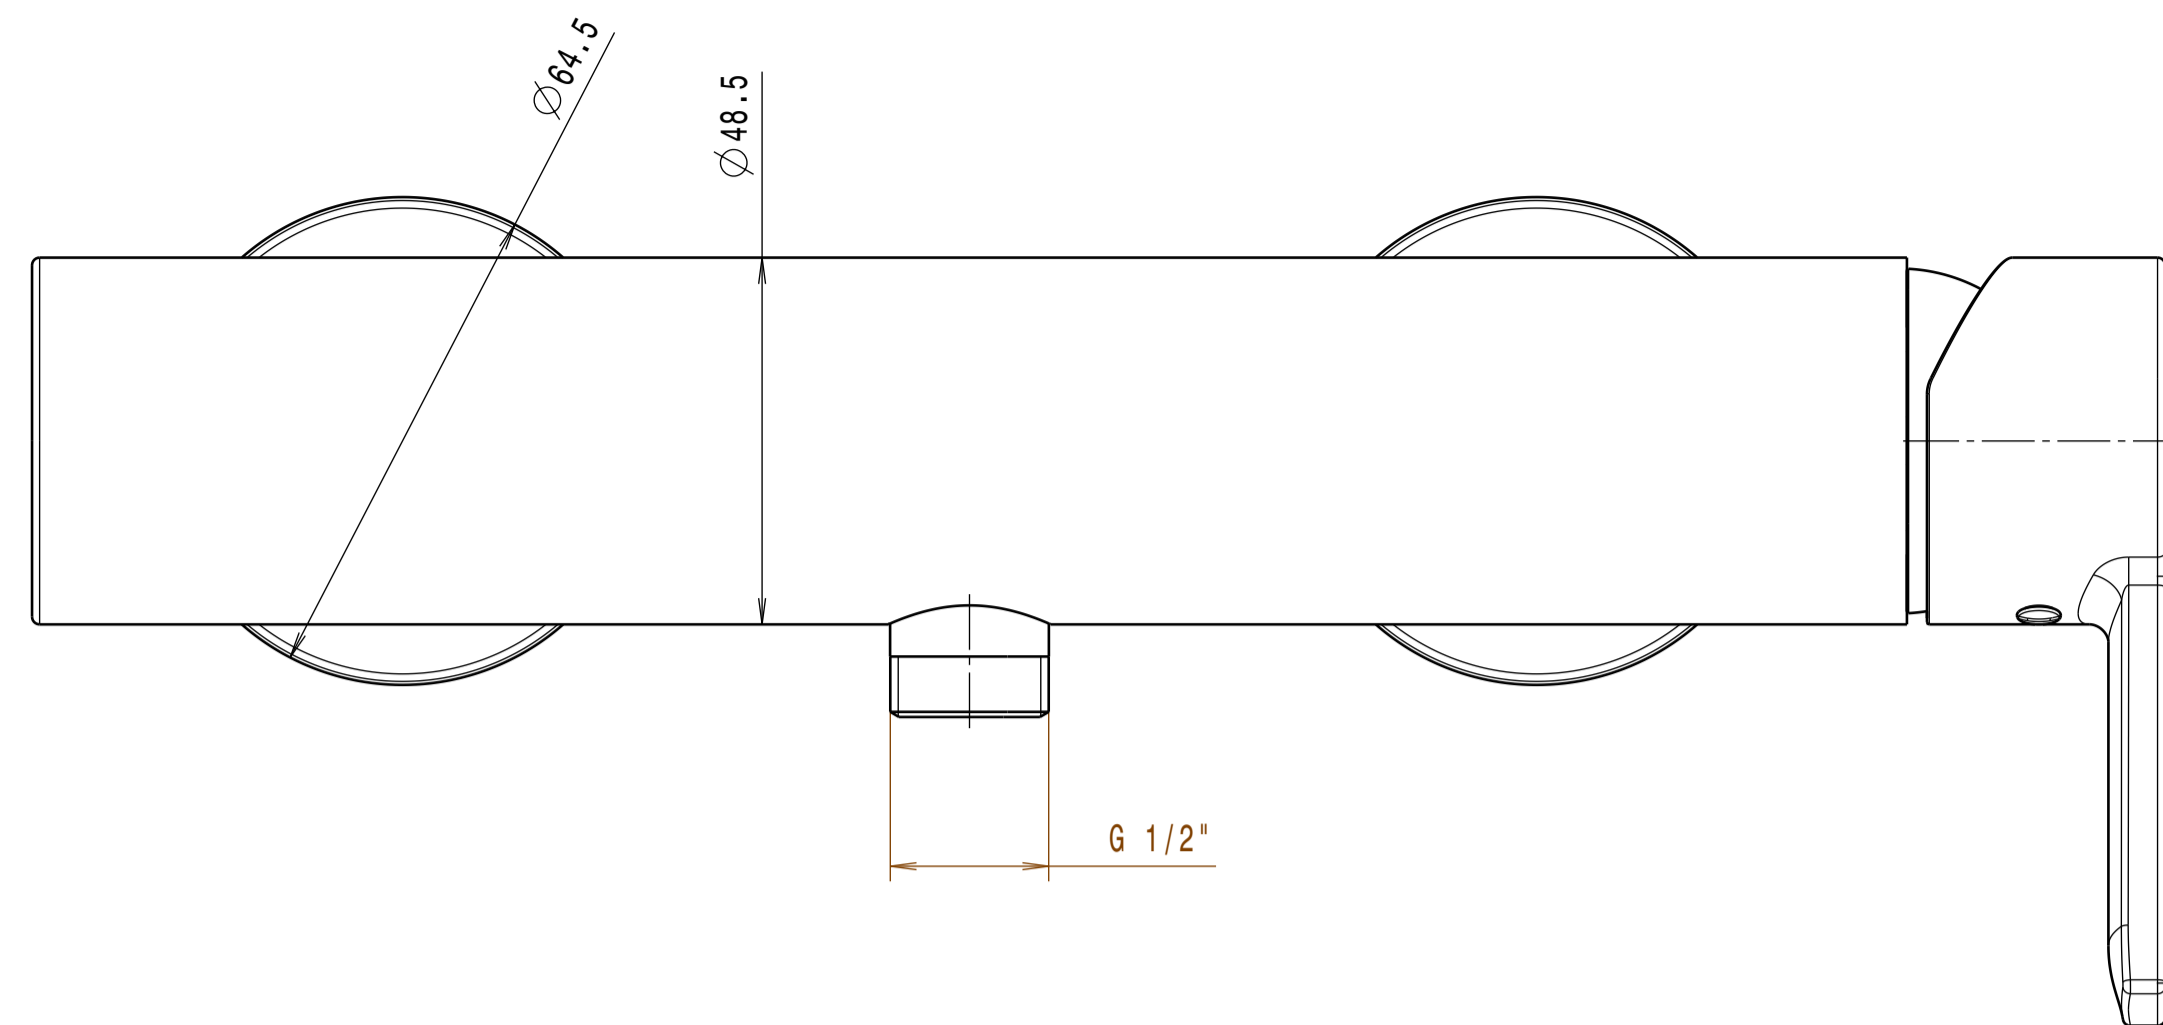

Section view A-A

ITEM	DESCRIPTION	PART NO.	QTY
1	Gehäuse-Brause-Basic	I2A-010-00134XXX	1
2	Hebel-RIVA	I2A-010-00232XXX	1
3	Kartusche	KN-35A HWS	1
4	Schraube M40x1	I2A-010-00130	1
5	Kugelhaube	A016166XXX	1
6	Set screw M5	S87008	1
7	Cover	P87025-CP	1
8	Brausenippel	I2A-010-00137XXX	1
9	O-Ring 14x1,5	I2A-010-00138	1
10	Rückflussverhinderer	30.4043.0	1
11	Schraube	I2A-010-00153	2
12	O-Ring 17x2	I2A-010-00152	2
13	Überwurfmutter	I2A-010-00152	2
14	S-Anschluss	I2A-110-00148	2
15	Hülse	I2A-010-00051XXX	2
16	Rosette	I2A-010-00052XXX	2
17	Profildichtung	I2A-010-00148	2

RIVA Einhebelbrausenarmatur Aufputz

Finish: chrome  
Article number: 1180 1 00 1

in2aqua

Isometric view

RIVA Einhebelbrausenarmatur Aufputz

Finish: chrome  
Article number: 1180 1 00 1

in2aqua