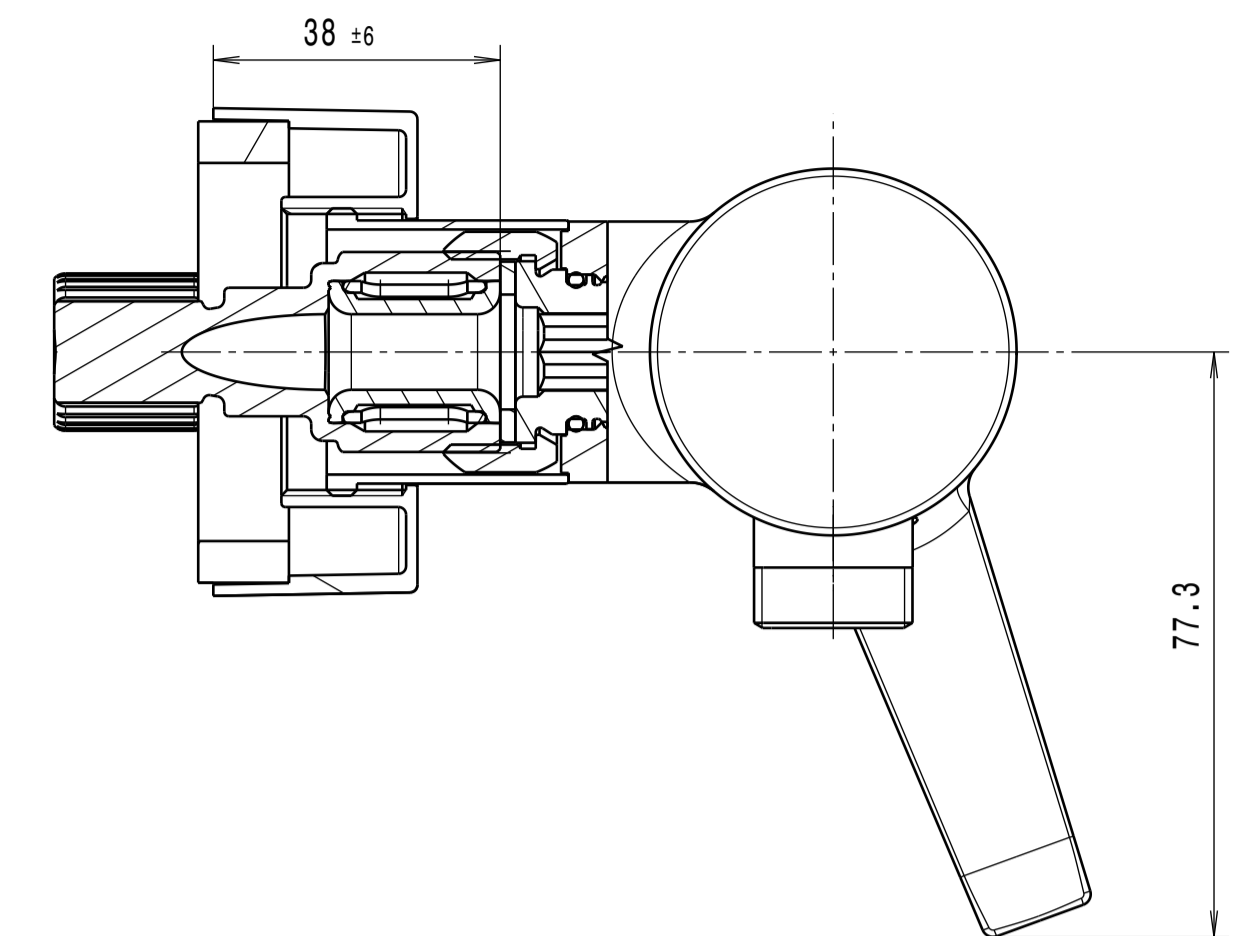

Section view A-A

ITEM	DESCRIPTION	PART NO.	QTY
1	Gehäuse-Brause-Basic	I2A-010-00134XXX	1
2	Hebel-RIVA	I2A-010-00232XXX	1
3	Kartusche	KN-35A HWS	1
4	Schraube M40x1	I2A-010-00130	1
5	Kugelhaube	A016166XXX	1
6	Set screw M5	S87008	1
7	Cover	P87025-CP	1
8	Brausenippel	I2A-010-00137XXX	1
9	O-Ring 14x1,5	I2A-010-00138	1
10	Rückflussverhinderer	30.4043.0	1
11	Schraube	I2A-010-00153	2
12	O-Ring 17x2	I2A-010-00152	2
13	Überwurfmutter	I2A-010-00152	2
14	S-Anschluss	I2A-110-00148	2
15	Hülse	I2A-010-00051XXX	2
16	Rosette	I2A-010-00052XXX	2
17	Profildichtung	I2A-010-00148	2

RIVA Einhebelbrausenarmatur Aufputz

Finish: chrome  
Article number: 1180 1 00 1

in2aqua

Isometric view

RIVA Einhebelbrausenarmatur Aufputz

Finish: chrome  
Article number: 1180 1 00 1

in2aqua