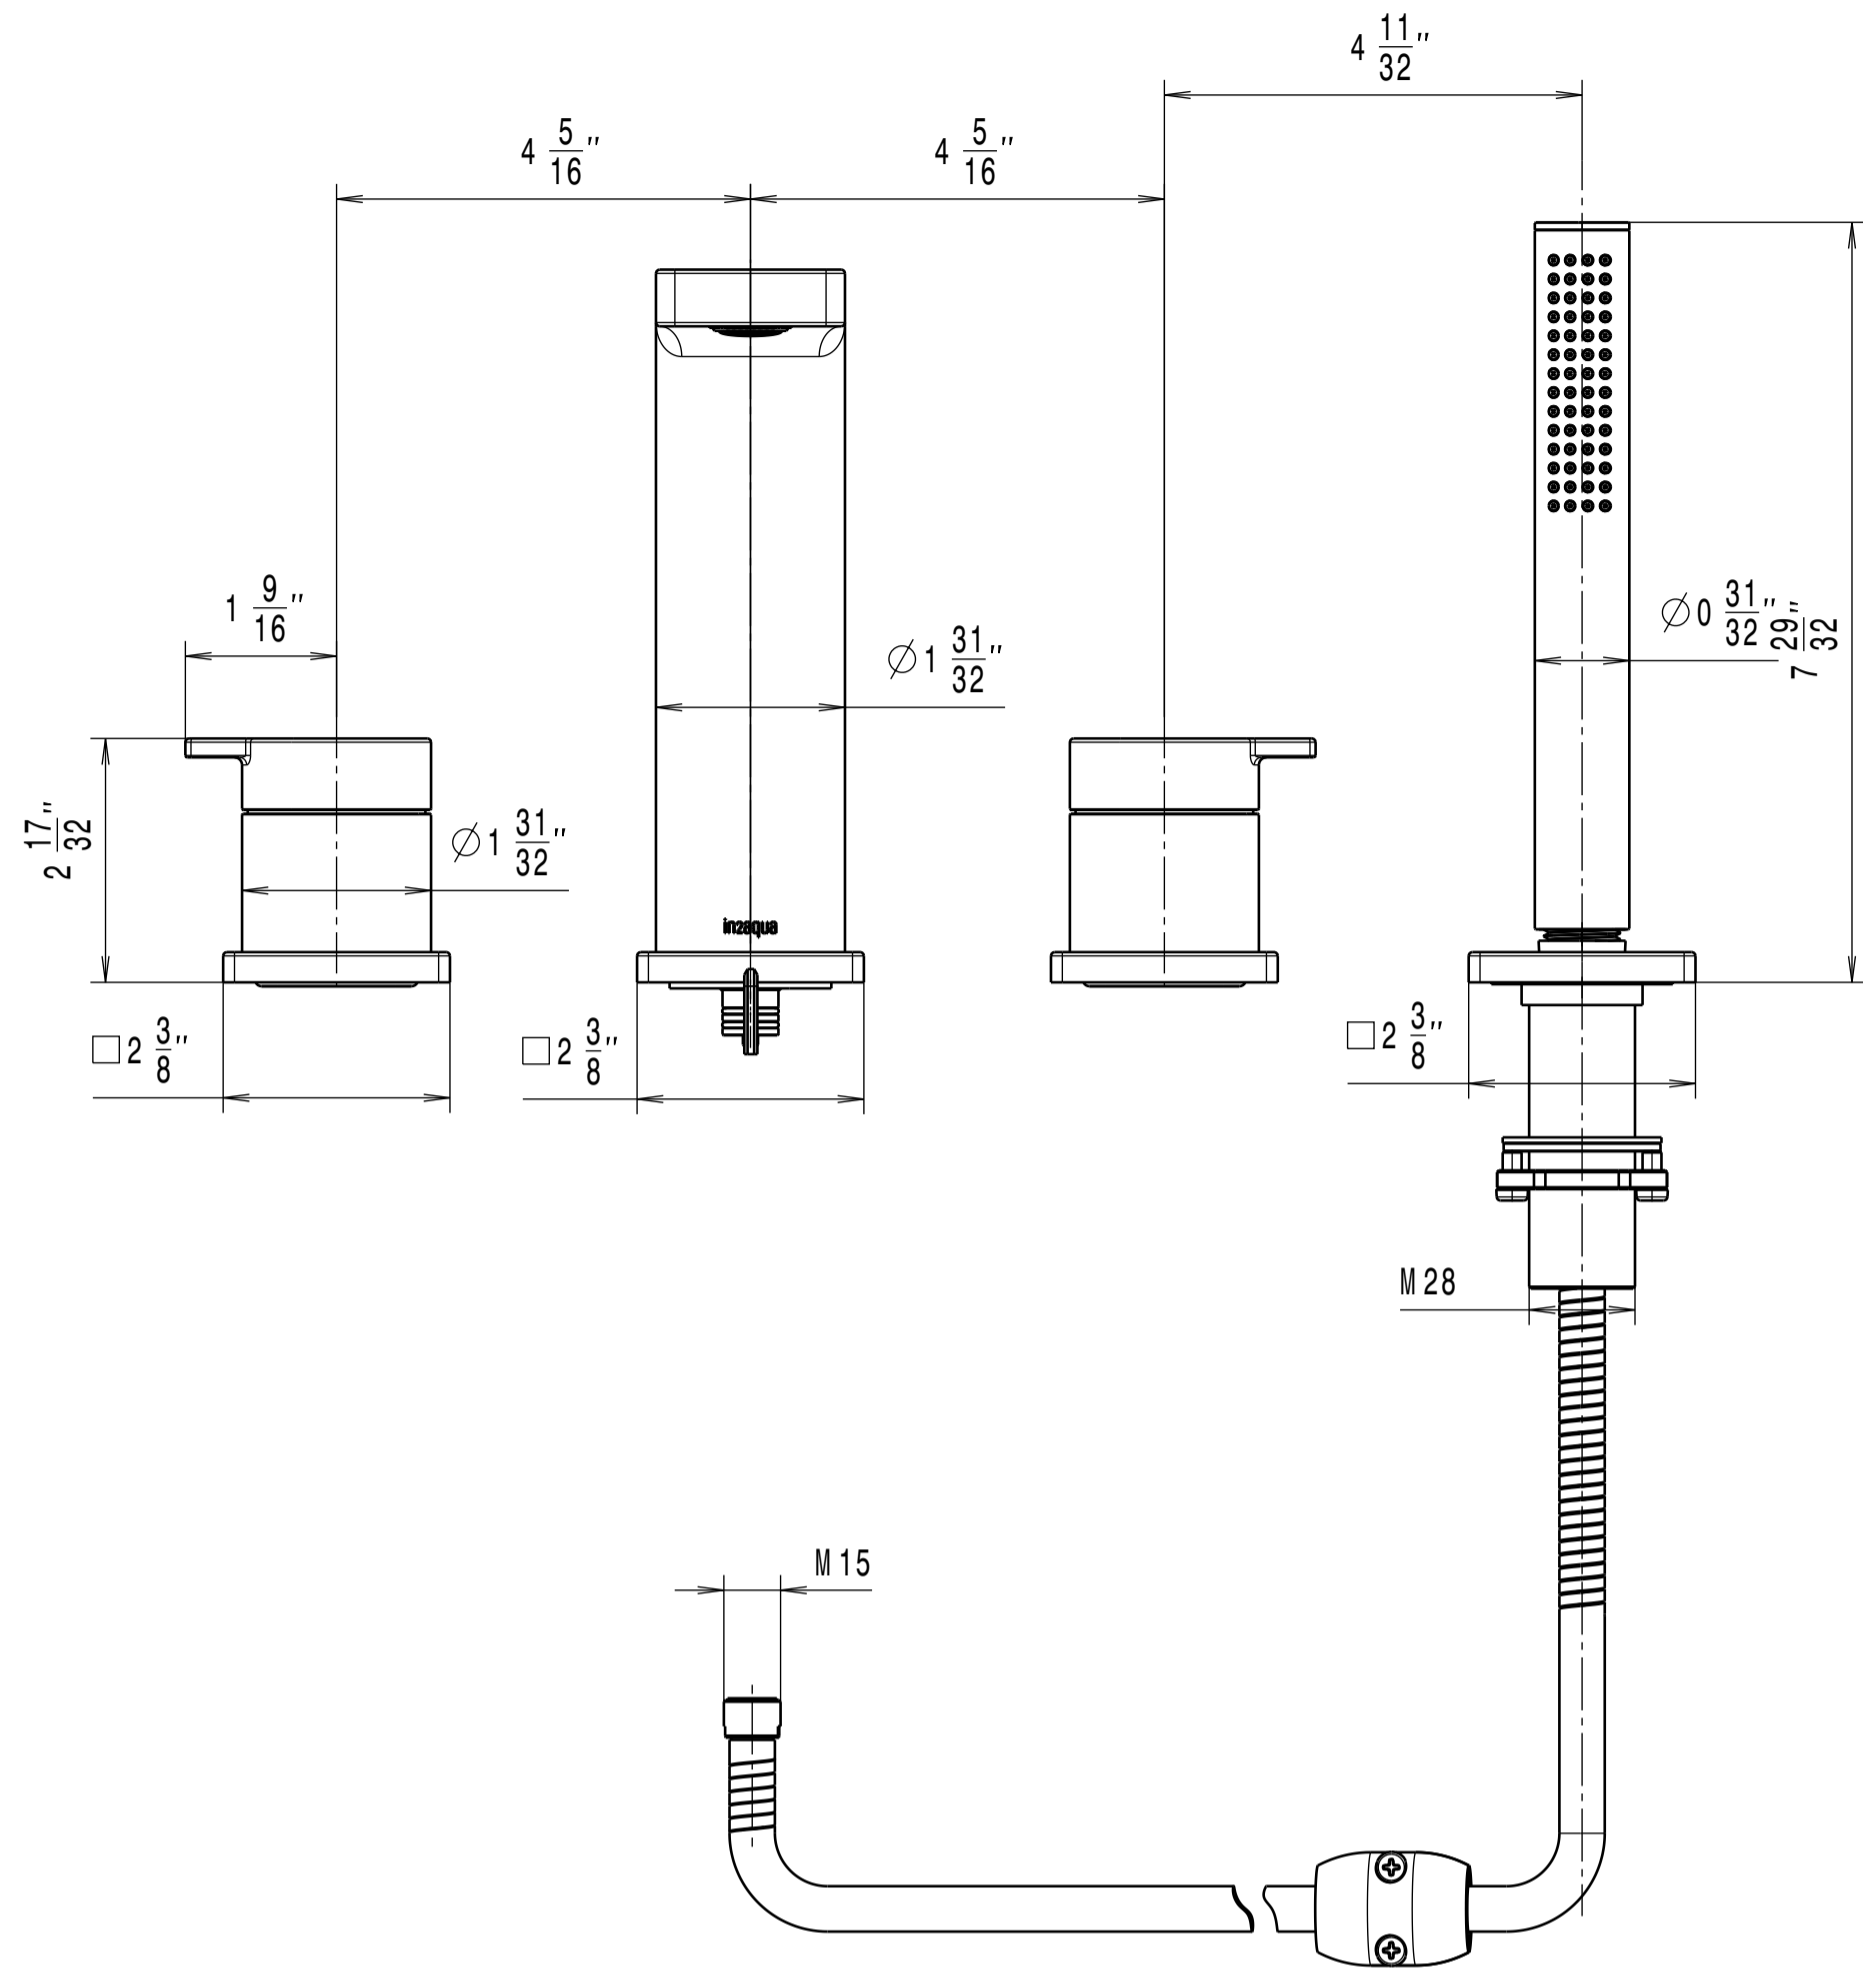

Section view B-B

Section view A-A

Isometric view

ITEM	DESCRIPTION	PART NO.	QTY
1	Hebel-RIVA	I2A-010-00240XXX	2
2	Setting screw M3x8	S87001	2
3	Handle Adapter	P87003	2
4	Spring washer	B87090	2
5	Rosette	I2A-010-00238XXX	2
6	Buchse rot	I2A-010-00259	1
7	Buchse blau	I2A-010-00239	1
8	Rohr	I2A-010-00248	1
9	O-Ring 11,5x2	I2A-010-00249	1
10	O-Ring 12x1,5	P87011	2
11	Gehäuse Auslauf	I2A-010-00243XXX	1
12	O-Ring 36x3,5	I2A-010-00129	2
13	Set Screw M6x6	S87003	1
14	3mm hex wrench	S87012	1
15	Strahlregler M24x1 full flow	01.5512.000	1
16	Zugstange	I2A-010-00250XXX	1
17	Zugknopf	I2A-010-00194XXX	1
18	Showerhose 2150mm G1/2 to M15x1	C087005	1
19	Piombo D15	C087038	1
20	Shank	B87034	1
21	Washer 28x42	P87005	1
22	Washer 28,8x41,5x2,2	B87024	1
23	Fixation nut M28x1,5	B87025	1
24	Screw M5x0,8	S87002	2
25	Rosette X Brause	I2A-010-00284XXX	1
26	Seal 48x42x2,5	P87008	1
27	Bushing	P87010	1
28	Stabhandbrause	4006 1 XX 2	1
29	Rosette Seitenventil	I2A-010-00285XXX	2
30	Rosette Auslauf 4-loch	I2A-010-00287XXX	1
31	Dichtung	I2A-010-00289	1
32	Auflagescheibe	I2A-010-00288	1

RIVA X 4-hole roman tub trim kit

Finish: chrome
Article number: 1200 2 00 2

Finish: brushed nickel
Article number: 1200 2 20 2

in2aqua

RIVA X 4-hole roman tub trim kit

Finish: chrome
Article number: 1200 2 00 2

Finish: brushed nickel
Article number: 1200 2 20 2

in2aqua