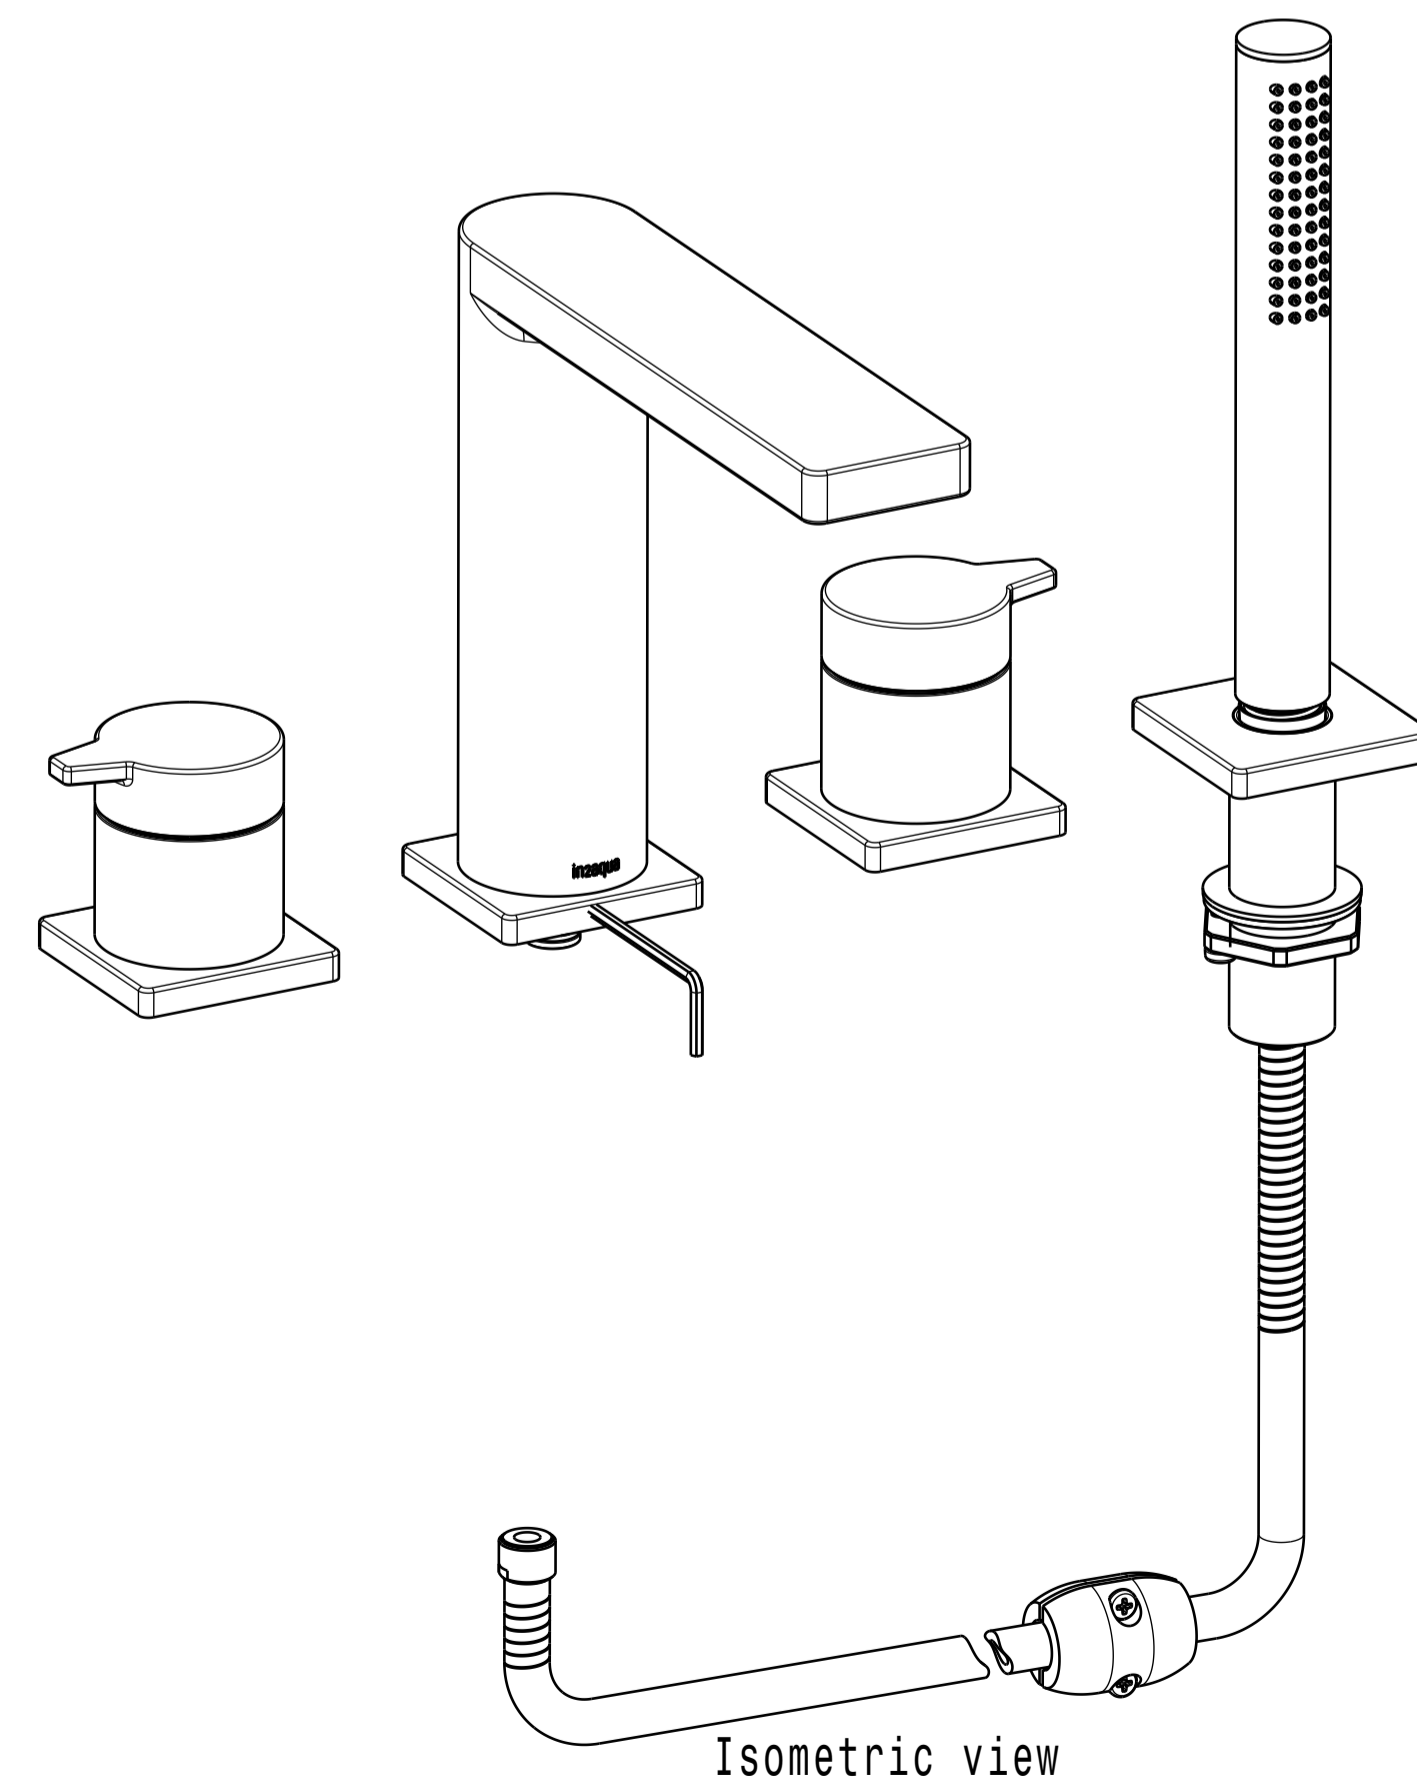

Section view B-B

Section view A-A

Isometric view

ITEM	DESCRIPTION	PART NO.	QTY
1	Hebel-RIVA	I2A-010-00240XXX	2
2	Setting screw M3x8	S87001	2
3	Handle Adapter	P87003	2
4	Spring washer	B87090	2
5	Rosette	I2A-010-00238XXX	2
6	Buchse rot	I2A-010-00259	1
7	Buchse blau	I2A-010-00239	1
8	Rohr	I2A-010-00248	1
9	O-Ring 11,5x2	I2A-010-00249	1
10	O-Ring 12x1,5	P87011	2
11	Gehäuse Auslauf	I2A-010-00243XXX	1
12	O-Ring 36x3,5	I2A-010-00129	2
13	Set Screw M6x6	S87003	1
14	3mm hex wrench	S87012	1
15	Strahlregler M24x1 full flow	01.5512.000	1
16	Zugstange	I2A-010-00250XXX	1
17	Zugknopf	I2A-010-00194XXX	1
18	Showerhose 2150mm G1/2 to M15x1	C087005	1
19	Piombo D15	C087038	1
20	Shank	B87034	1
21	Washer 28x42	P87005	1
22	Washer 28,8x41,5x2,2	B87024	1
23	Fixation nut M28x1,5	B87025	1
24	Screw M5x0,8	S87002	2
25	Rosette X Brause	I2A-010-00284XXX	1
26	Seal 48x42x2,5	P87008	1
27	Bushing	P87010	1
28	Stabhandbrause	4006 1 XX 2	1
29	Rosette Seitenventil	I2A-010-00285XXX	2
30	Rosette Auslauf 4-loch	I2A-010-00287XXX	1
31	Dichtung	I2A-010-00289	1
32	Auflagescheibe	I2A-010-00288	1

RIVA X 4-hole roman tub trim kit

Finish: chrome
Article number: 1200 2 00 2

Finish: brushed nickel
Article number: 1200 2 20 2

in2aqua

RIVA X 4-hole roman tub trim kit

Finish: chrome
Article number: 1200 2 00 2

Finish: brushed nickel
Article number: 1200 2 20 2

in2aqua