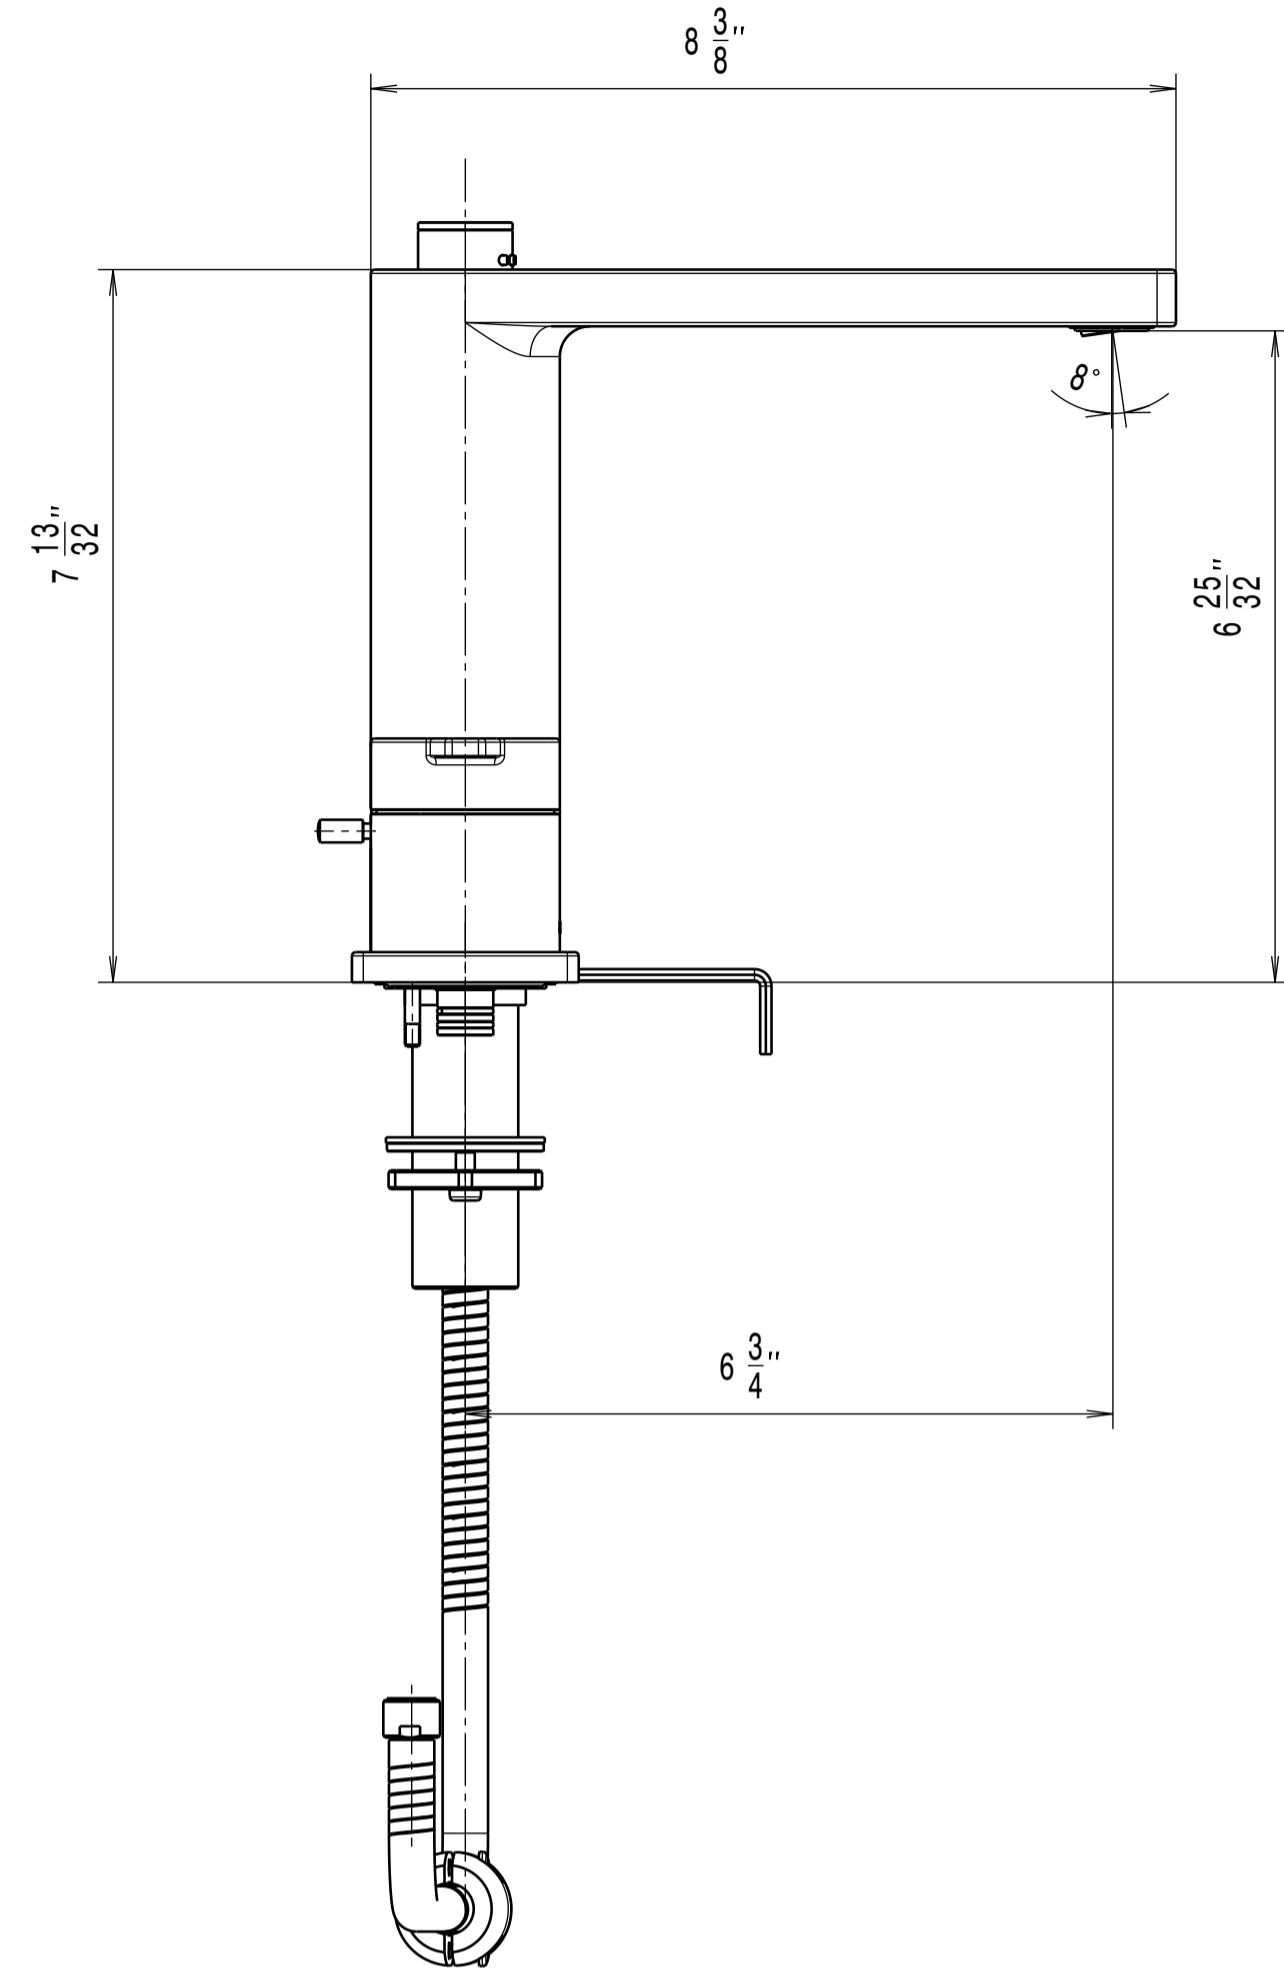

Section view B-B

Section view A-A

Isometric view

ITEM	DESCRIPTION	PART NO.	QTY
1	Hebel-RIVA	I2A-010-00240XXX	2
2	Setting screw M3x8	S87001	2
3	Handle Adapter	P87003	2
4	Spring washer	B87090	2
5	Rosette	I2A-010-00238XXX	2
6	Buchse rot	I2A-010-00259	1
7	Buchse blau	I2A-010-00239	1
8	Rohr	I2A-010-00248	1
9	O-Ring 11,5x2	I2A-010-00249	1
10	O-Ring 12x1,5	P87011	2
11	Gehäuse Auslauf	I2A-010-00243XXX	1
12	O-Ring 36x3,5	I2A-010-00129	2
13	Set Screw M6x6	S87003	1
14	3mm hex wrench	S87012	1
15	Strahlregler M24x1 full flow	01.5512.000	1
16	Zugstange	I2A-010-00250XXX	1
17	Zugknopf	I2A-010-00194XXX	1
18	Showerhose 2150mm G1/2 to M15x1	C087005	1
19	Piombo D15	C087038	1
20	Shank	B87034	1
21	Washer 28x42	P87005	1
22	Washer 28,8x41,5x2,2	B87024	1
23	Fixation nut M28x1,5	B87025	1
24	Screw M5x0,8	S87002	2
25	Rosette X Brause	I2A-010-00284XXX	1
26	Seal 48x42x2,5	P87008	1
27	Bushing	P87010	1
28	Stabhandbrause	4006 1 XX 2	1
29	Rosette Seitenventil	I2A-010-00285XXX	2
30	Rosette Auslauf 4-loch	I2A-010-00287XXX	1
31	Dichtung	I2A-010-00289	1
32	Auflagescheibe	I2A-010-00288	1

RIVA X 4-hole roman tub trim kit

Finish: chrome
Article number: 1200 2 00 2

Finish: brushed nickel
Article number: 1200 2 20 2

in2aqua

RIVA X 4-hole roman tub trim kit

Finish: chrome
Article number: 1200 2 00 2

Finish: brushed nickel
Article number: 1200 2 20 2

in2aqua