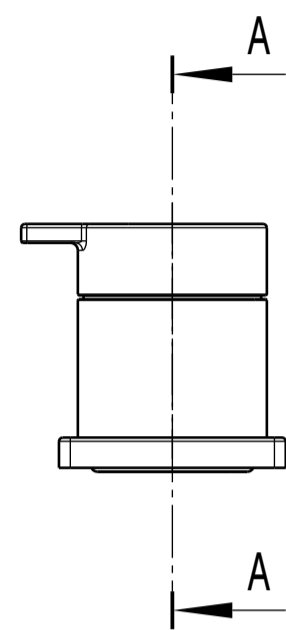

Section view B-B

Section view A-A

Isometric view

ITEM	DESCRIPTION	PART NO.	QTY
1	Hebel-RIVA	I2A-010-00240XXX	2
2	Setting screw M3x8	S87001	2
3	Handle Adapter	P87003	2
4	Spring washer	B87090	2
5	Rosette	I2A-010-00238XXX	2
6	Buchse rot	I2A-010-00259	1
7	Buchse blau	I2A-010-00239	1
8	Rohr	I2A-010-00248	1
9	O-Ring 11,5x2	I2A-010-00249	1
10	O-Ring 12x1,5	P87011	2
11	Gehäuse Auslauf	I2A-010-00243XXX	1
12	O-Ring 36x3,5	I2A-010-00129	2
13	Set Screw M6x6	S87003	1
14	3mm hex wrench	S87012	1
15	Strahlregler M24x1 full flow	01.5512.000	1
16	Zugstange	I2A-010-00250XXX	1
17	Zugknopf	I2A-010-00194XXX	1
18	Showerhose 2150mm G1/2 to M15x1	C087005	1
19	Piombo D15	C087038	1
20	Shank	B87034	1
21	Washer 28x42	P87005	1
22	Washer 28,8x41,5x2,2	B87024	1
23	Fixation nut M28x1,5	B87025	1
24	Screw M5x0,8	S87002	2
25	Rosette X Brause	I2A-010-00284XXX	1
26	Seal 48x42x2,5	P87008	1
27	Bushing	P87010	1
28	Stabhandbrause	4006 1 XX 2	1
29	Rosette Seitenventil	I2A-010-00285XXX	2
30	Rosette Auslauf 4-loch	I2A-010-00287XXX	1
31	Dichtung	I2A-010-00289	1
32	Auflagescheibe	I2A-010-00288	1

RIVA X 4-hole roman tub trim kit

Finish: chrome
Article number: 1200 2 00 2

Finish: brushed nickel
Article number: 1200 2 20 2

in2aqua

RIVA X 4-hole roman tub trim kit

Finish: chrome
Article number: 1200 2 00 2

Finish: brushed nickel
Article number: 1200 2 20 2

in2aqua