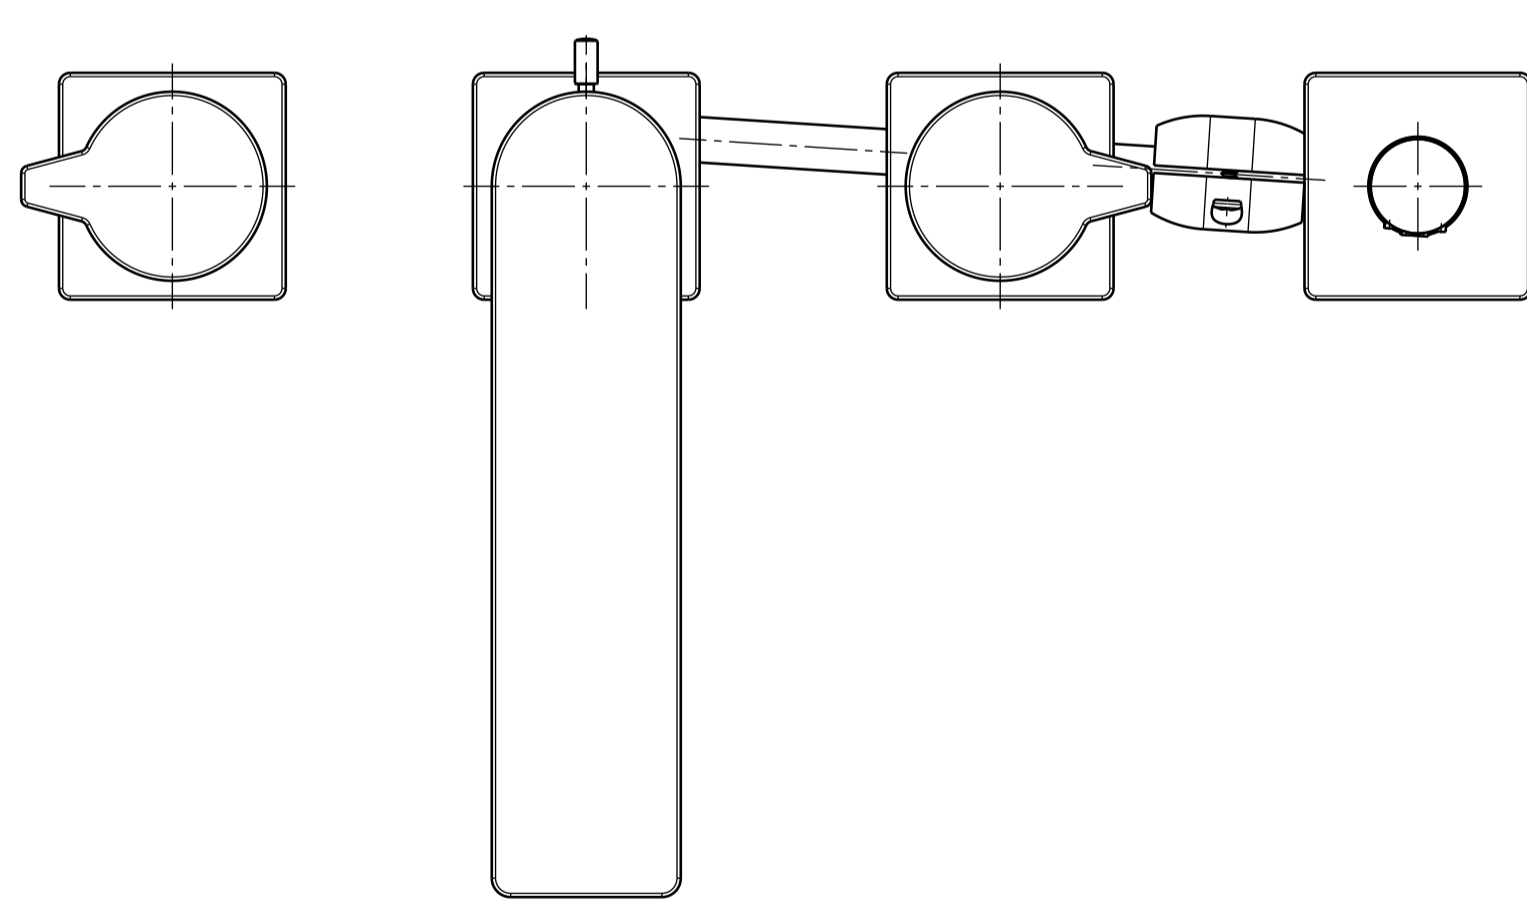

Section view B-B

Section view A-A

Isometric view

ITEM	DESCRIPTION	PART NO.	QTY
1	Hebel-RIVA	I2A-010-00240XXX	2
2	Setting screw M3x8	S87001	2
3	Handle Adapter	P87003	2
4	Spring washer	B87090	2
5	Rosette	I2A-010-00238XXX	2
6	Buchse rot	I2A-010-00259	1
7	Buchse blau	I2A-010-00239	1
8	Rohr	I2A-010-00248	1
9	O-Ring 11,5x2	I2A-010-00249	1
10	O-Ring 12x1,5	P87011	2
11	Gehäuse Auslauf	I2A-010-00243XXX	1
12	O-Ring 36x3,5	I2A-010-00129	2
13	Set Screw M6x6	S87003	1
14	3mm hex wrench	S87012	1
15	Strahlregler M24x1 full flow	01.5512.000	1
16	Zugstange	I2A-010-00250XXX	1
17	Zugknopf	I2A-010-00194XXX	1
18	Showerhose 2150mm G1/2 to M15x1	C087005	1
19	Piombo D15	C087038	1
20	Shank	B87034	1
21	Washer 28x42	P87005	1
22	Washer 28,8x41,5x2,2	B87024	1
23	Fixation nut M28x1,5	B87025	1
24	Screw M5x0,8	S87002	2
25	Rosette X Brause	I2A-010-00284XXX	1
26	Seal 48x42x2,5	P87008	1
27	Bushing	P87010	1
28	Stabhandbrause	4006 1 XX 2	1
29	Rosette Seitenventil	I2A-010-00285XXX	2
30	Rosette Auslauf 4-loch	I2A-010-00287XXX	1
31	Dichtung	I2A-010-00289	1
32	Auflagescheibe	I2A-010-00288	1

RIVA X 4-hole roman tub trim kit

Finish: chrome
Article number: 1200 2 00 2

Finish: brushed nickel
Article number: 1200 2 20 2

in2aqua

RIVA X 4-hole roman tub trim kit

Finish: chrome
Article number: 1200 2 00 2

Finish: brushed nickel
Article number: 1200 2 20 2

in2aqua