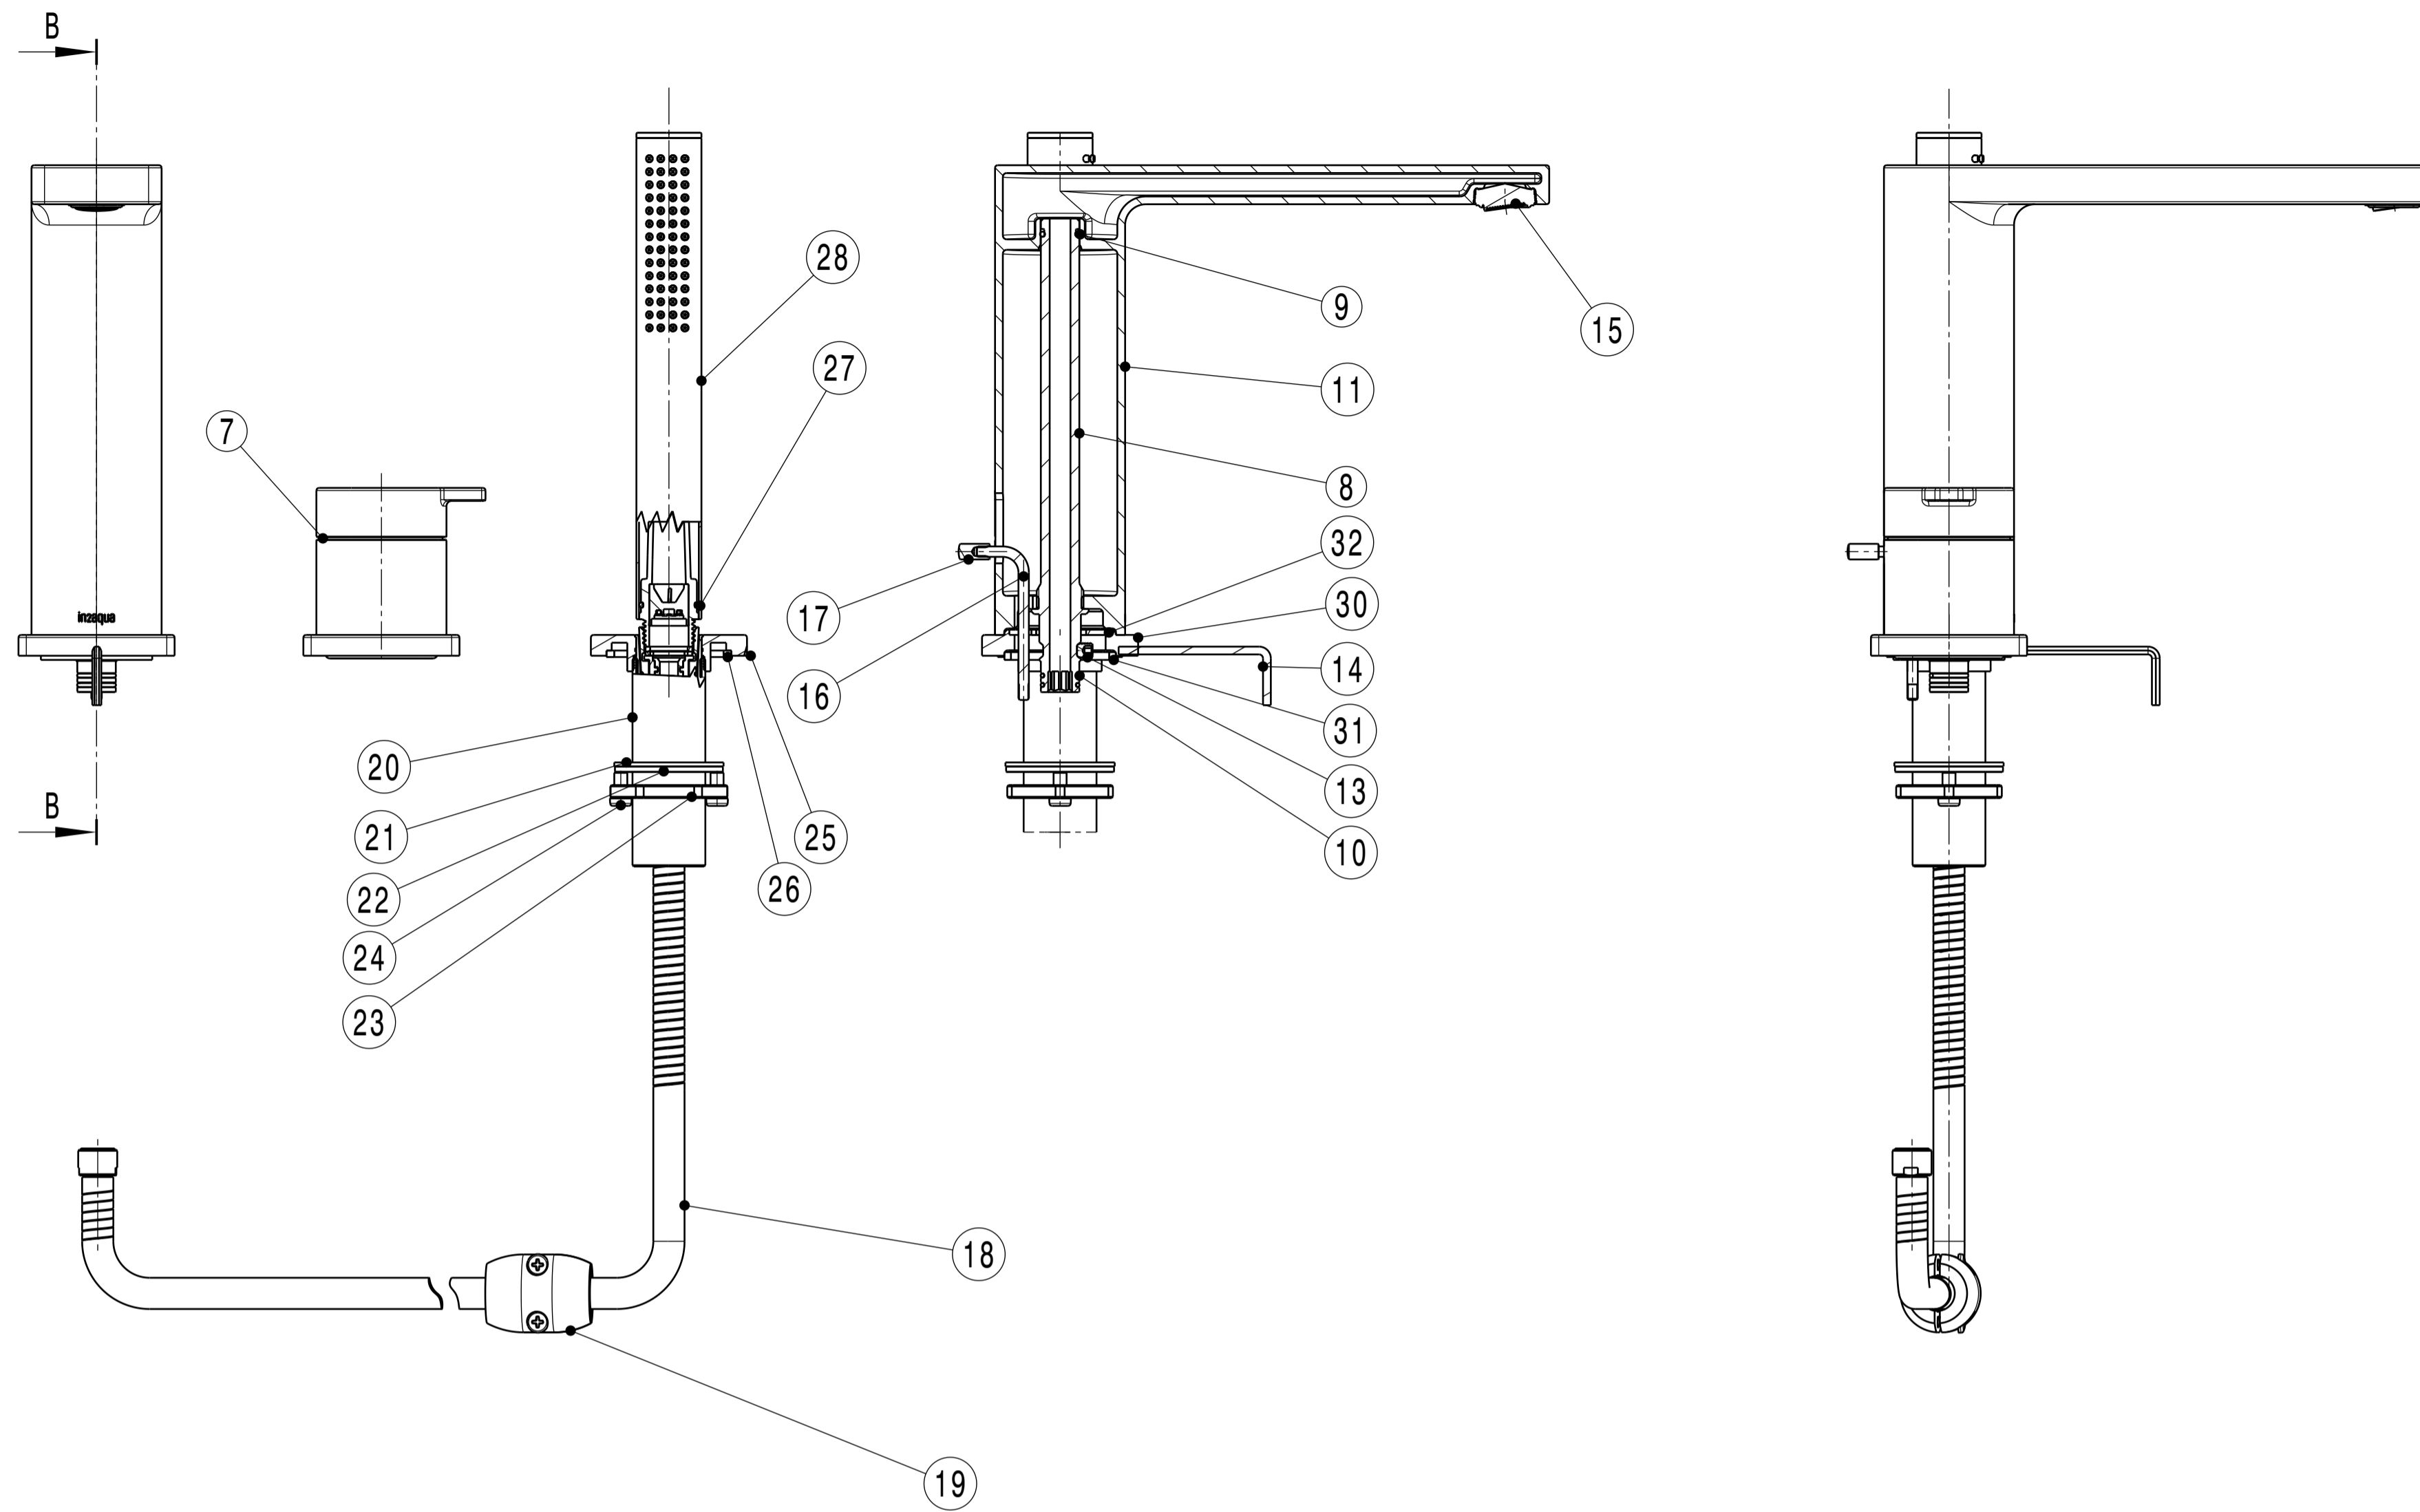

Section view B-B

Section view A-A

Isometric view

ITEM	DESCRIPTION	PART NO.	QTY
1	Hebel-RIVA	I2A-010-00240XXX	2
2	Setting screw M3x8	S87001	2
3	Handle Adapter	P87003	2
4	Spring washer	B87090	2
5	Rosette	I2A-010-00238XXX	2
6	Buchse rot	I2A-010-00259	1
7	Buchse blau	I2A-010-00239	1
8	Rohr	I2A-010-00248	1
9	O-Ring 11,5x2	I2A-010-00249	1
10	O-Ring 12x1,5	P87011	2
11	Gehäuse Auslauf	I2A-010-00243XXX	1
12	O-Ring 36x3,5	I2A-010-00129	2
13	Set Screw M6x6	S87003	1
14	3mm hex wrench	S87012	1
15	Strahlregler M24x1 full flow	01.5512.000	1
16	Zugstange	I2A-010-00250XXX	1
17	Zugknopf	I2A-010-00194XXX	1
18	Showerhose 2150mm G1/2 to M15x1	C087005	1
19	Piombo D15	C087038	1
20	Shank	B87034	1
21	Washer 28x42	P87005	1
22	Washer 28,8x41,5x2,2	B87024	1
23	Fixation nut M28x1,5	B87025	1
24	Screw M5x0,8	S87002	2
25	Rosette X Brause	I2A-010-00284XXX	1
26	Seal 48x42x2,5	P87008	1
27	Bushing	P87010	1
28	Stabhandbrause	4006 1 XX 2	1
29	Rosette Seitenventil	I2A-010-00285XXX	2
30	Rosette Auslauf 4-loch	I2A-010-00287XXX	1
31	Dichtung	I2A-010-00289	1
32	Auflagescheibe	I2A-010-00288	1

RIVA X 4-hole roman tub trim kit

Finish: chrome
Article number: 1200 2 00 2

Finish: brushed nickel
Article number: 1200 2 20 2

in2aqua

RIVA X 4-hole roman tub trim kit

Finish: chrome
Article number: 1200 2 00 2

Finish: brushed nickel
Article number: 1200 2 20 2

in2aqua