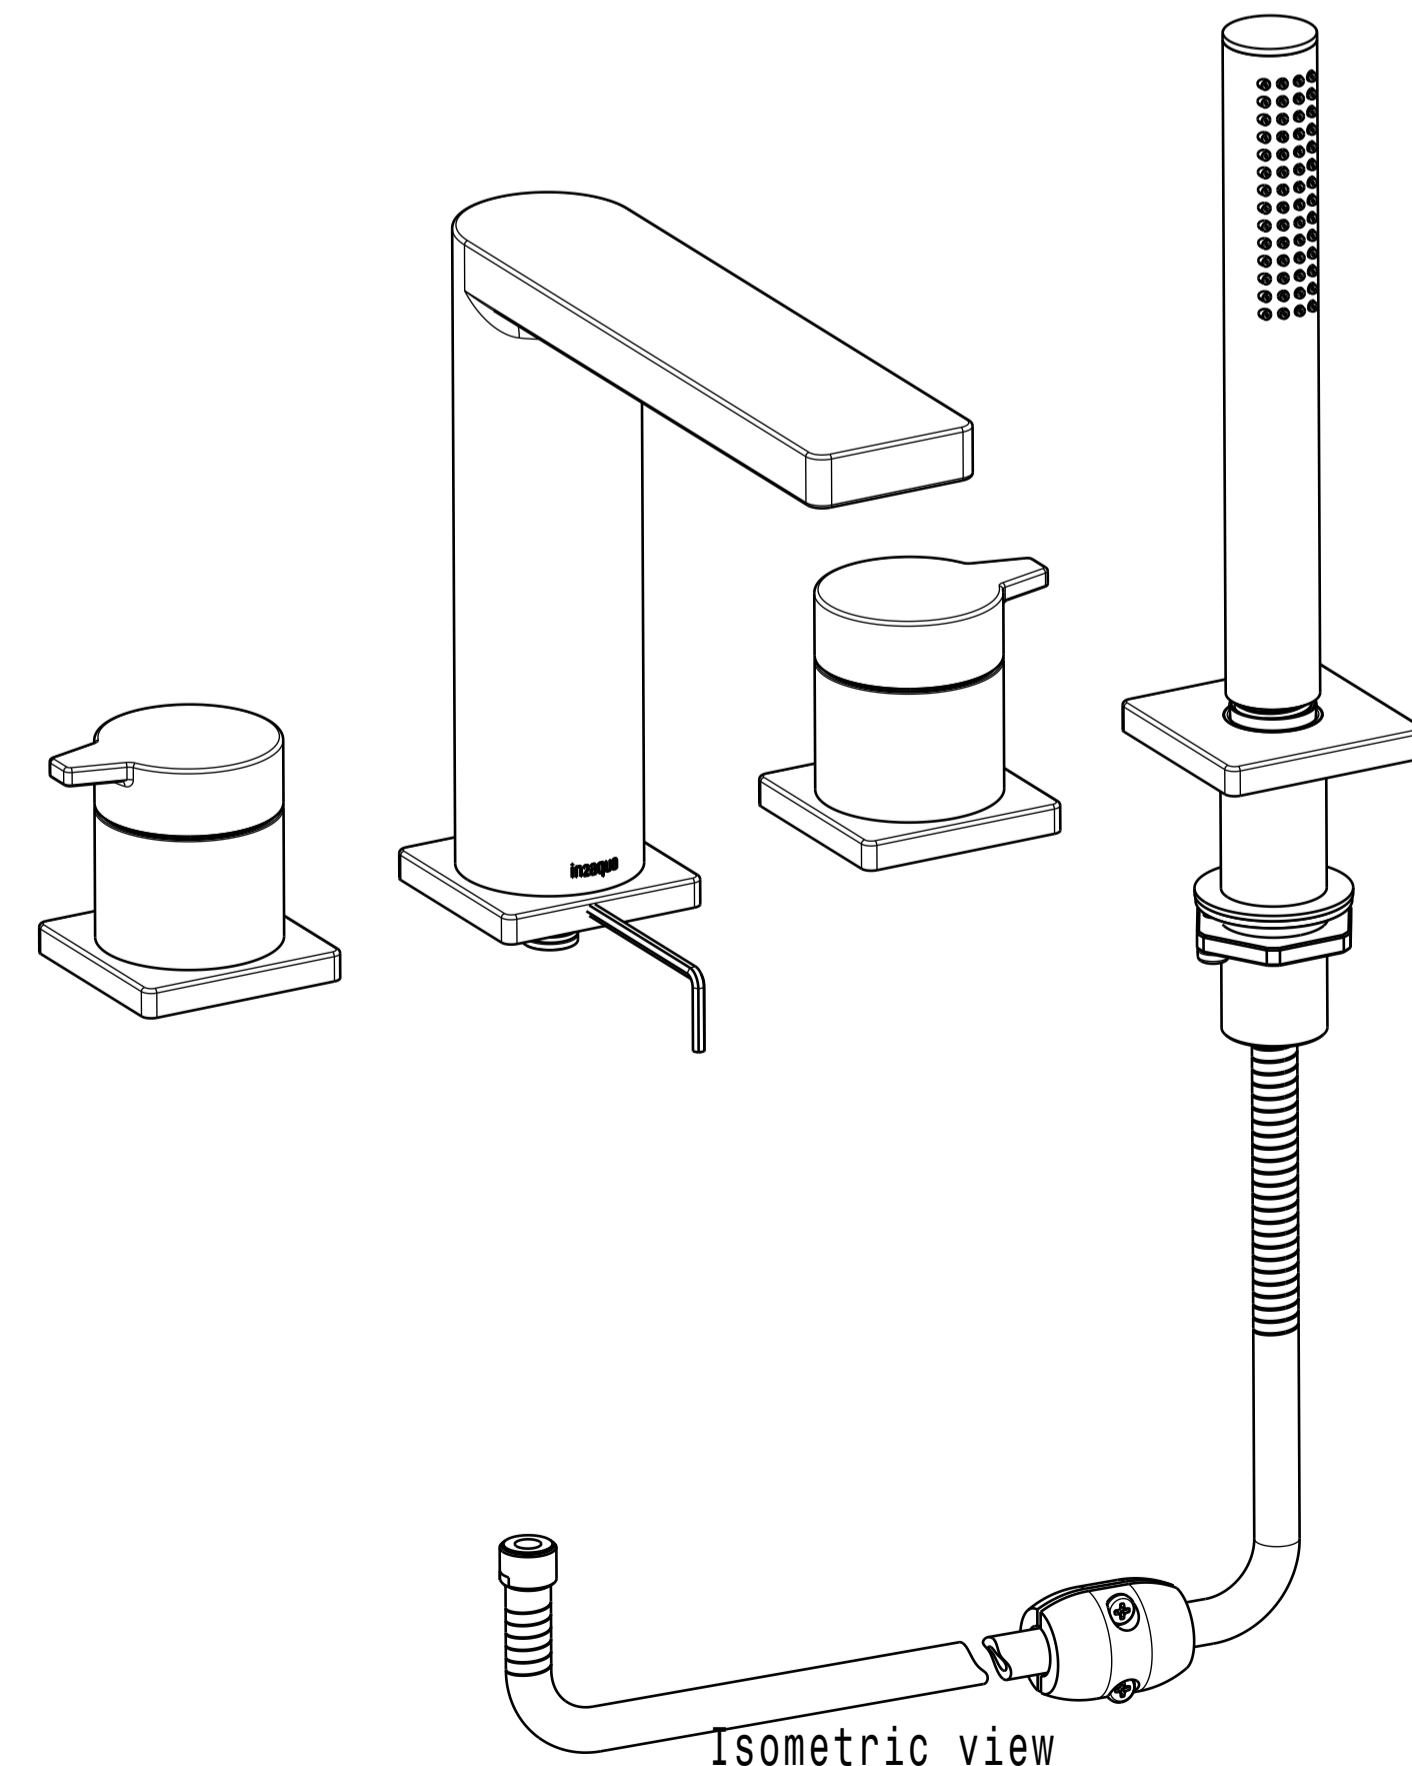

Section view B-B

Section view A-A

Isometric view

ITEM	DESCRIPTION	PART NO.	QTY
1	Hebel-RIVA	I2A-010-00240XXX	2
2	Setting screw M3x8	S87001	2
3	Handle Adapter	P87003	2
4	Spring washer	B87090	2
5	Rosette	I2A-010-00238XXX	2
6	Buchse rot	I2A-010-00259	1
7	Buchse blau	I2A-010-00239	1
8	Rohr	I2A-010-00248	1
9	O-Ring 11,5x2	I2A-010-00249	1
10	O-Ring 12x1,5	P87011	2
11	Gehäuse Auslauf	I2A-010-00243XXX	1
12	O-Ring 36x3,5	I2A-010-00129	2
13	Set Screw M6x6	S87003	1
14	3mm hex wrench	S87012	1
15	Strahlregler M24x1 full flow	01.5512.000	1
16	Zugstange	I2A-010-00250XXX	1
17	Zugknopf	I2A-010-00194XXX	1
18	Showerhose 2150mm G1/2 to M15x1	C087005	1
19	Piombo D15	C087038	1
20	Shank	B87034	1
21	Washer 28x42	P87005	1
22	Washer 28,8x41,5x2,2	B87024	1
23	Fixation nut M28x1,5	B87025	1
24	Screw M5x0,8	S87002	2
25	Rosette X Brause	I2A-010-00284XXX	1
26	Seal 48x42x2,5	P87008	1
27	Bushing	P87010	1
28	Stabhandbrause	4006 1 XX 2	1
29	Rosette Seitenventil	I2A-010-00285XXX	2
30	Rosette Auslauf 4-loch	I2A-010-00287XXX	1
31	Dichtung	I2A-010-00289	1
32	Auflagescheibe	I2A-010-00288	1

RIVA X 4-hole roman tub trim kit

Finish: chrome
Article number: 1200 2 00 2

Finish: brushed nickel
Article number: 1200 2 20 2

in2aqua

RIVA X 4-hole roman tub trim kit

Finish: chrome
Article number: 1200 2 00 2

Finish: brushed nickel
Article number: 1200 2 20 2

in2aqua