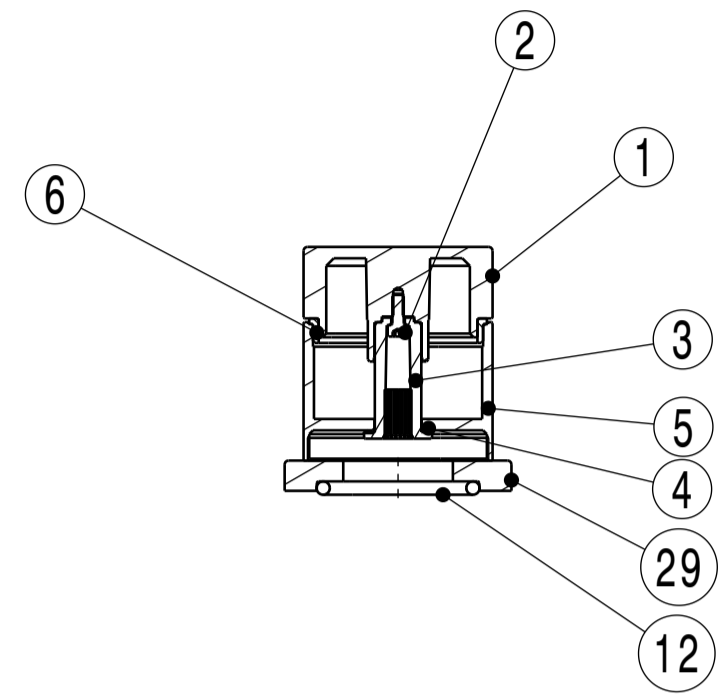

Section view B-B

Section view A-A

Isometric view

ITEM	DESCRIPTION	PART NO.	QTY
1	Hebel-RIVA	I2A-010-00240XXX	2
2	Setting screw M3x8	S87001	2
3	Handle Adapter	P87003	2
4	Spring washer	B87090	2
5	Rosette	I2A-010-00238XXX	2
6	Buchse rot	I2A-010-00259	1
7	Buchse blau	I2A-010-00239	1
8	Rohr	I2A-010-00248	1
9	O-Ring 11,5x2	I2A-010-00249	1
10	O-Ring 12x1,5	P87011	2
11	Gehäuse Auslauf	I2A-010-00243XXX	1
12	O-Ring 36x3,5	I2A-010-00129	2
13	Set Screw M6x6	S87003	1
14	3mm hex wrench	S87012	1
15	Strahlregler M24x1 full flow	01.5512.000	1
16	Zugstange	I2A-010-00250XXX	1
17	Zugknopf	I2A-010-00194XXX	1
18	Showerhose 2150mm G1/2 to M15x1	C087005	1
19	Piombo D15	C087038	1
20	Shank	B87034	1
21	Washer 28x42	P87005	1
22	Washer 28,8x41,5x2,2	B87024	1
23	Fixation nut M28x1,5	B87025	1
24	Screw M5x0,8	S87002	2
25	Rosette X Brause	I2A-010-00284XXX	1
26	Seal 48x42x2,5	P87008	1
27	Bushing	P87010	1
28	Stabhandbrause	4006 1 XX 2	1
29	Rosette Seitenventil	I2A-010-00285XXX	2
30	Rosette Auslauf 4-loch	I2A-010-00287XXX	1
31	Dichtung	I2A-010-00289	1
32	Auflagescheibe	I2A-010-00288	1

RIVA X 4-hole roman tub trim kit

Finish: chrome
Article number: 1200 2 00 2

Finish: brushed nickel
Article number: 1200 2 20 2

in2aqua

RIVA X 4-hole roman tub trim kit

Finish: chrome
Article number: 1200 2 00 2

Finish: brushed nickel
Article number: 1200 2 20 2

in2aqua