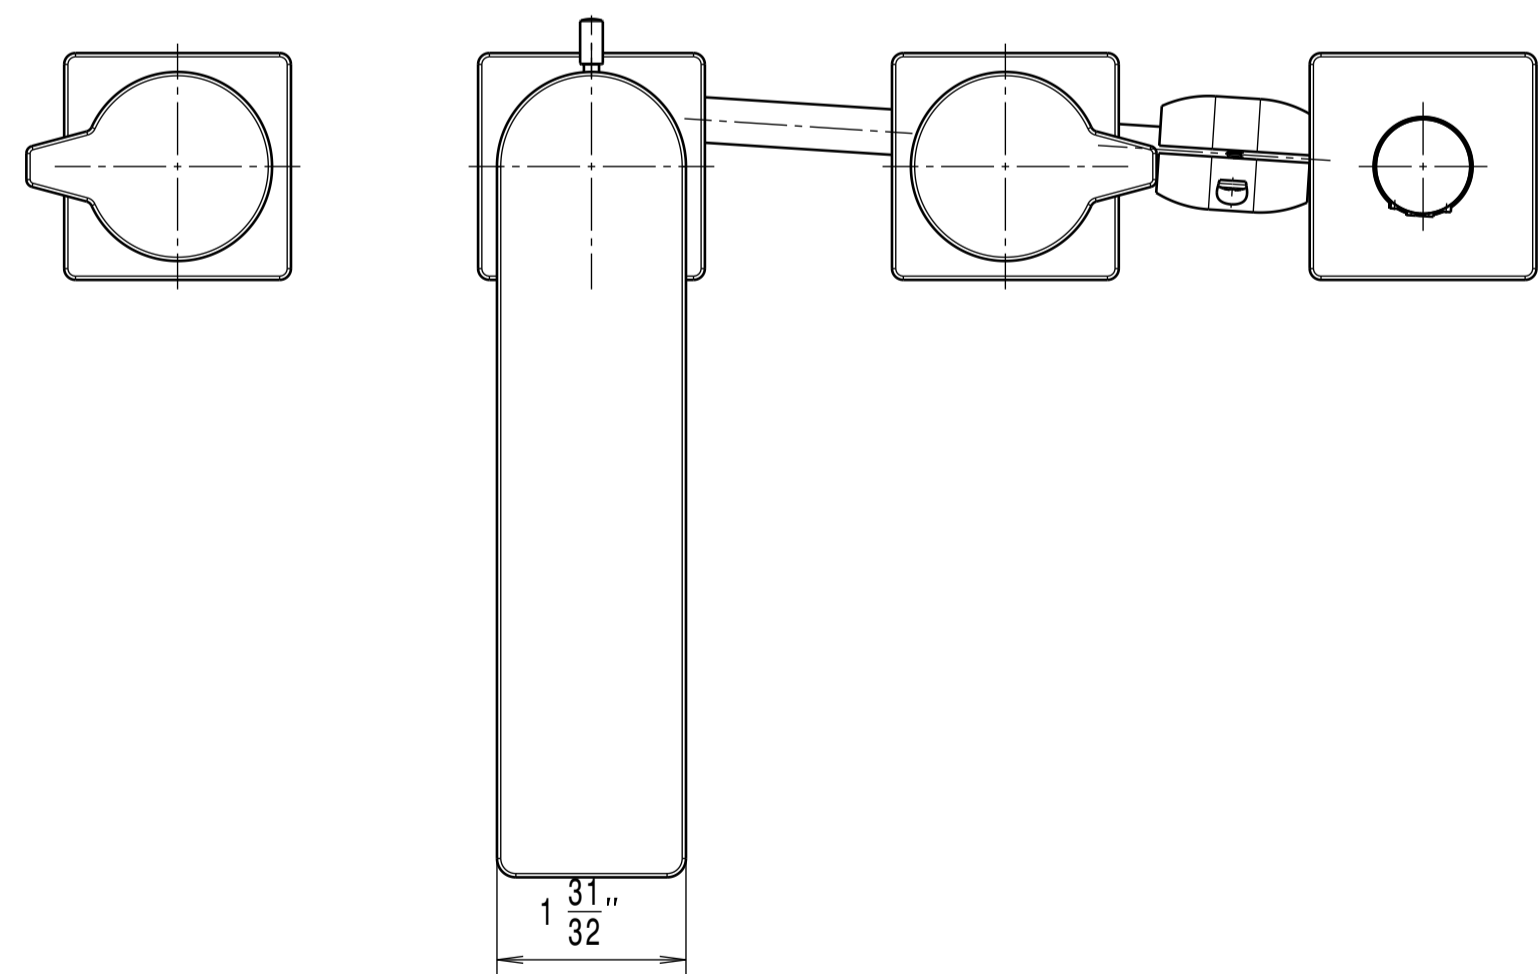

Section view B-B

Section view A-A

Isometric view

ITEM	DESCRIPTION	PART NO.	QTY
1	Hebel-RIVA	I2A-010-00240XXX	2
2	Setting screw M3x8	S87001	2
3	Handle Adapter	P87003	2
4	Spring washer	B87090	2
5	Rosette	I2A-010-00238XXX	2
6	Buchse rot	I2A-010-00259	1
7	Buchse blau	I2A-010-00239	1
8	Rohr	I2A-010-00248	1
9	O-Ring 11,5x2	I2A-010-00249	1
10	O-Ring 12x1,5	P87011	2
11	Gehäuse Auslauf	I2A-010-00243XXX	1
12	O-Ring 36x3,5	I2A-010-00129	2
13	Set Screw M6x6	S87003	1
14	3mm hex wrench	S87012	1
15	Strahlregler M24x1 full flow	01.5512.000	1
16	Zugstange	I2A-010-00250XXX	1
17	Zugknopf	I2A-010-00194XXX	1
18	Showerhose 2150mm G1/2 to M15x1	C087005	1
19	Piombo D15	C087038	1
20	Shank	B87034	1
21	Washer 28x42	P87005	1
22	Washer 28,8x41,5x2,2	B87024	1
23	Fixation nut M28x1,5	B87025	1
24	Screw M5x0,8	S87002	2
25	Rosette X Brause	I2A-010-00284XXX	1
26	Seal 48x42x2,5	P87008	1
27	Bushing	P87010	1
28	Stabhandbrause	4006 1 XX 2	1
29	Rosette Seitenventil	I2A-010-00285XXX	2
30	Rosette Auslauf 4-loch	I2A-010-00287XXX	1
31	Dichtung	I2A-010-00289	1
32	Auflagescheibe	I2A-010-00288	1

RIVA X 4-hole roman tub trim kit

Finish: chrome
Article number: 1200 2 00 2

Finish: brushed nickel
Article number: 1200 2 20 2

in2aqua

RIVA X 4-hole roman tub trim kit

Finish: chrome
Article number: 1200 2 00 2

Finish: brushed nickel
Article number: 1200 2 20 2

in2aqua