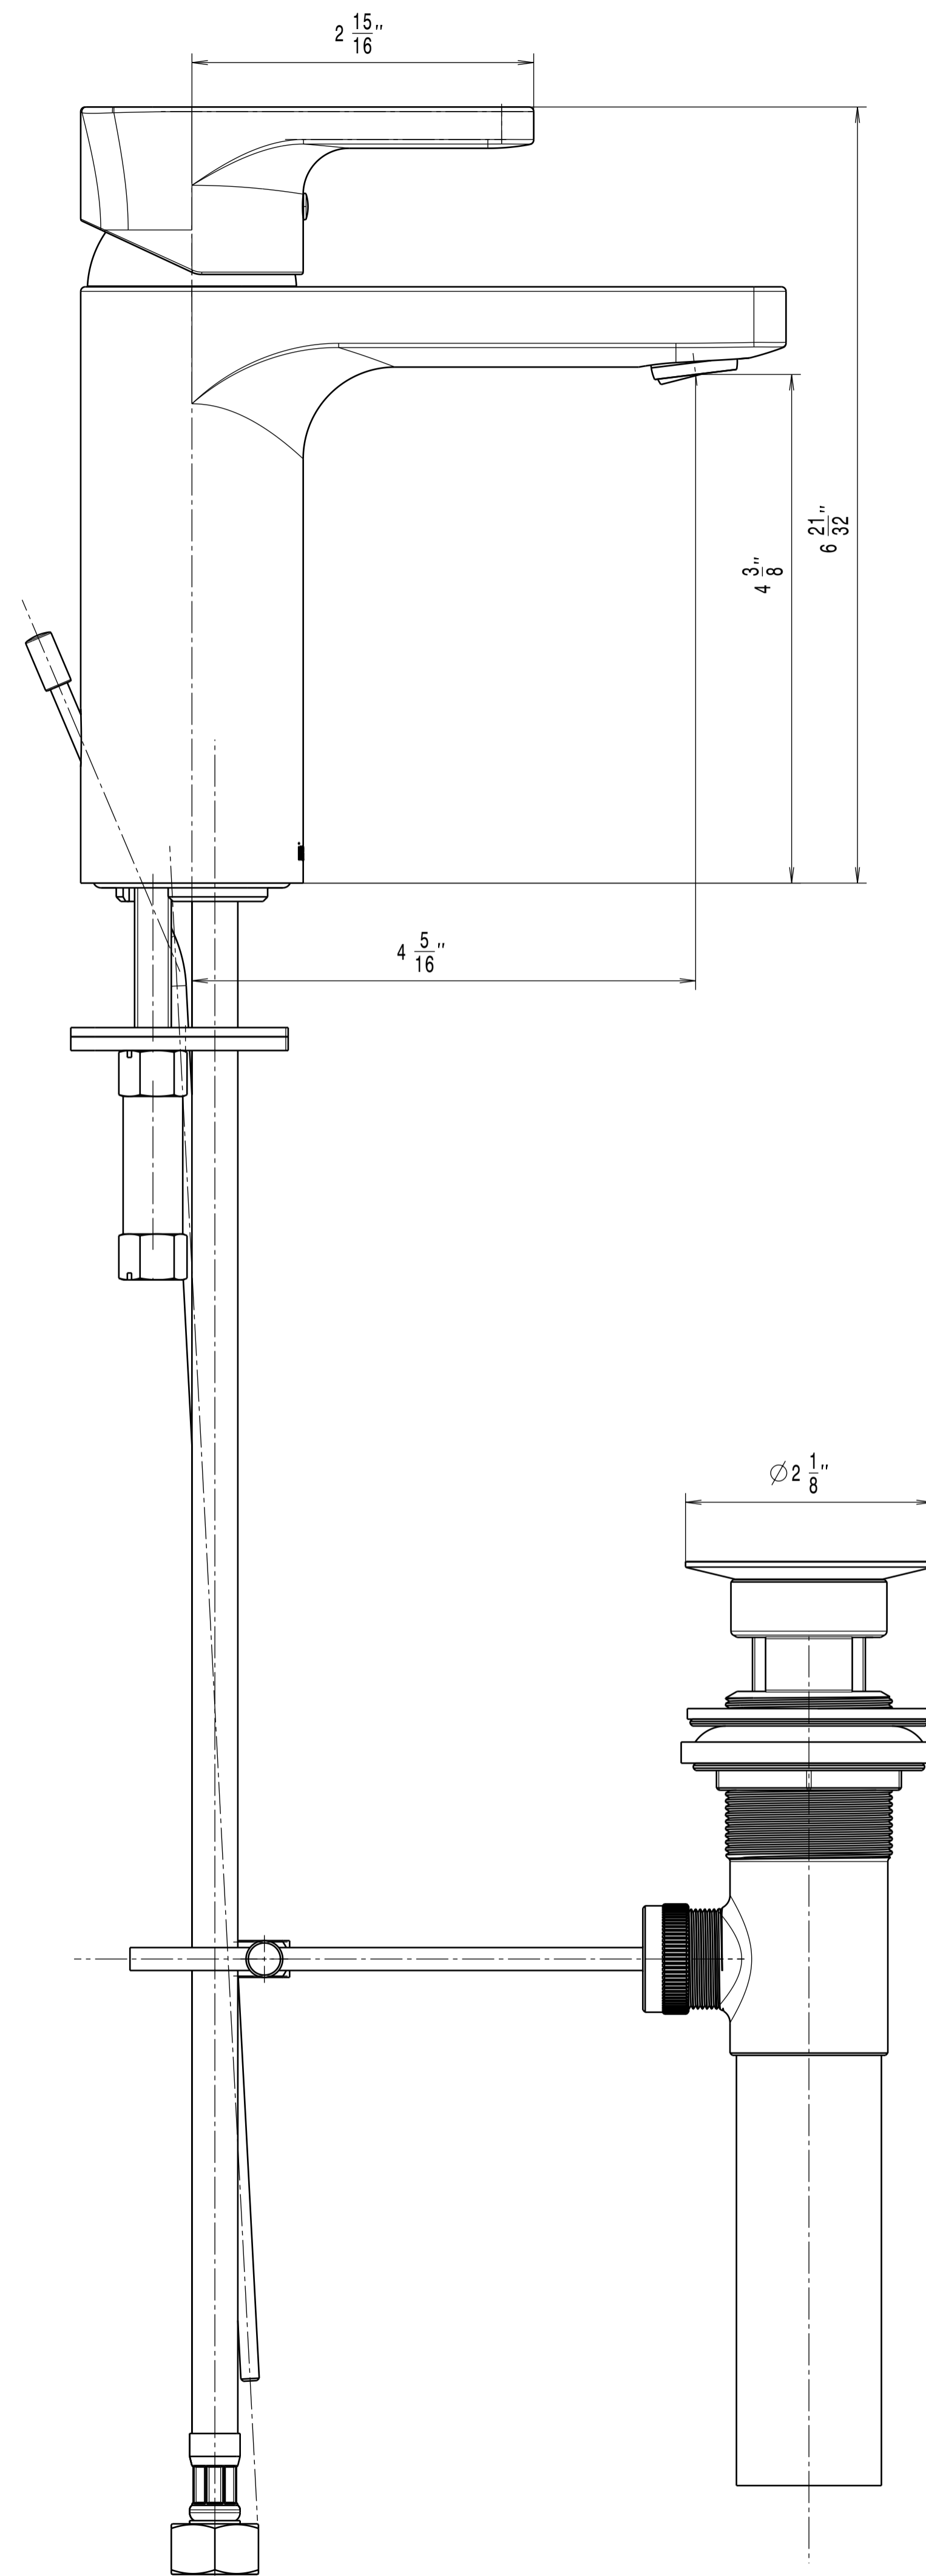

ITEM	DESCRIPTION	PART NO.	QTY
1	Gehäuse-EHM-STRATA-35	I2A-010-00237XXX	1
2	Hebel-STRATA	I2A-010-00236XXX	1
3	Zugstange BASIC	I2A-110-00035XXX	1
4	Einsatz-EHM	I2A-010-00128	1
5	Kartusche	KN-35A HWS	1
6	Schraube M40x1	I2A-010-00130	1
7	Kugelhaube	A016166XXX	1
8	Set screw M5	S87008	1
9	Cover	P87025-CP	1
10	O-Ring-38x2	I2A-010-00160	2
11	Ablaufgarnitur	CB87005	1
12	Strahlregler	40.8060.010	1
13	Befestigungsset	I2A-110-00042	1
14	Anschlussschlauch kalt	C087008-0	1
15	Anschlussschlauch warm	C087008-1	1

**STRATA one-hole single-lever basin mixer**

**Finish: chrome**  
**Article number: 1218 1 00 2**

**Finish: brushed nickel**  
**Article number: 1218 1 20 2**

**in2aqua**

STRATA one-hole single-lever basin mixer

Finish: chrome  
Article number: 1218 1 00 2

Finish: brushed nickel  
Article number: 1218 1 20 2

in2aqua