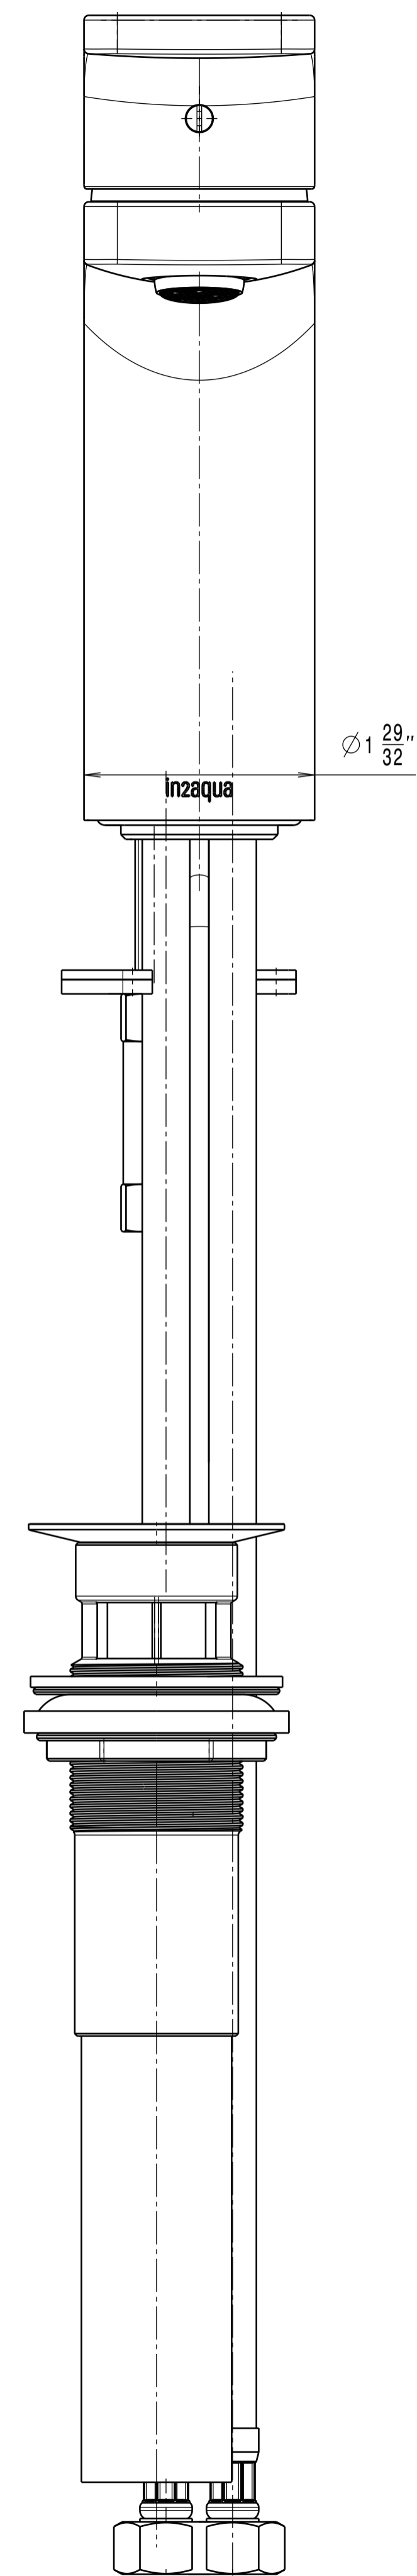

ITEM	DESCRIPTION	PART NO.	QTY
1	Gehäuse-EHM-STRATA-35	I2A-010-00237XXX	1
2	Hebel-STRATA	I2A-010-00236XXX	1
3	Zugstange BASIC	I2A-110-00035XXX	1
4	Einsatz-EHM	I2A-010-00128	1
5	Kartusche	KN-35A HWS	1
6	Schraube M40x1	I2A-010-00130	1
7	Kugelhaube	A016166XXX	1
8	Set screw M5	S87008	1
9	Cover	P87025-CP	1
10	O-Ring-38x2	I2A-010-00160	2
11	Ablaufgarnitur	CB87005	1
12	Strahlregler	40.8060.010	1
13	Befestigungsset	I2A-110-00042	1
14	Anschlussschlauch kalt	C087008-0	1
15	Anschlussschlauch warm	C087008-1	1

**STRATA one-hole single-lever basin mixer**

**Finish: chrome**  
**Article number: 1218 1 00 2**

**Finish: brushed nickel**  
**Article number: 1218 1 20 2**

**in2aqua**

STRATA one-hole single-lever basin mixer

Finish: chrome  
Article number: 1218 1 00 2

Finish: brushed nickel  
Article number: 1218 1 20 2

in2aqua