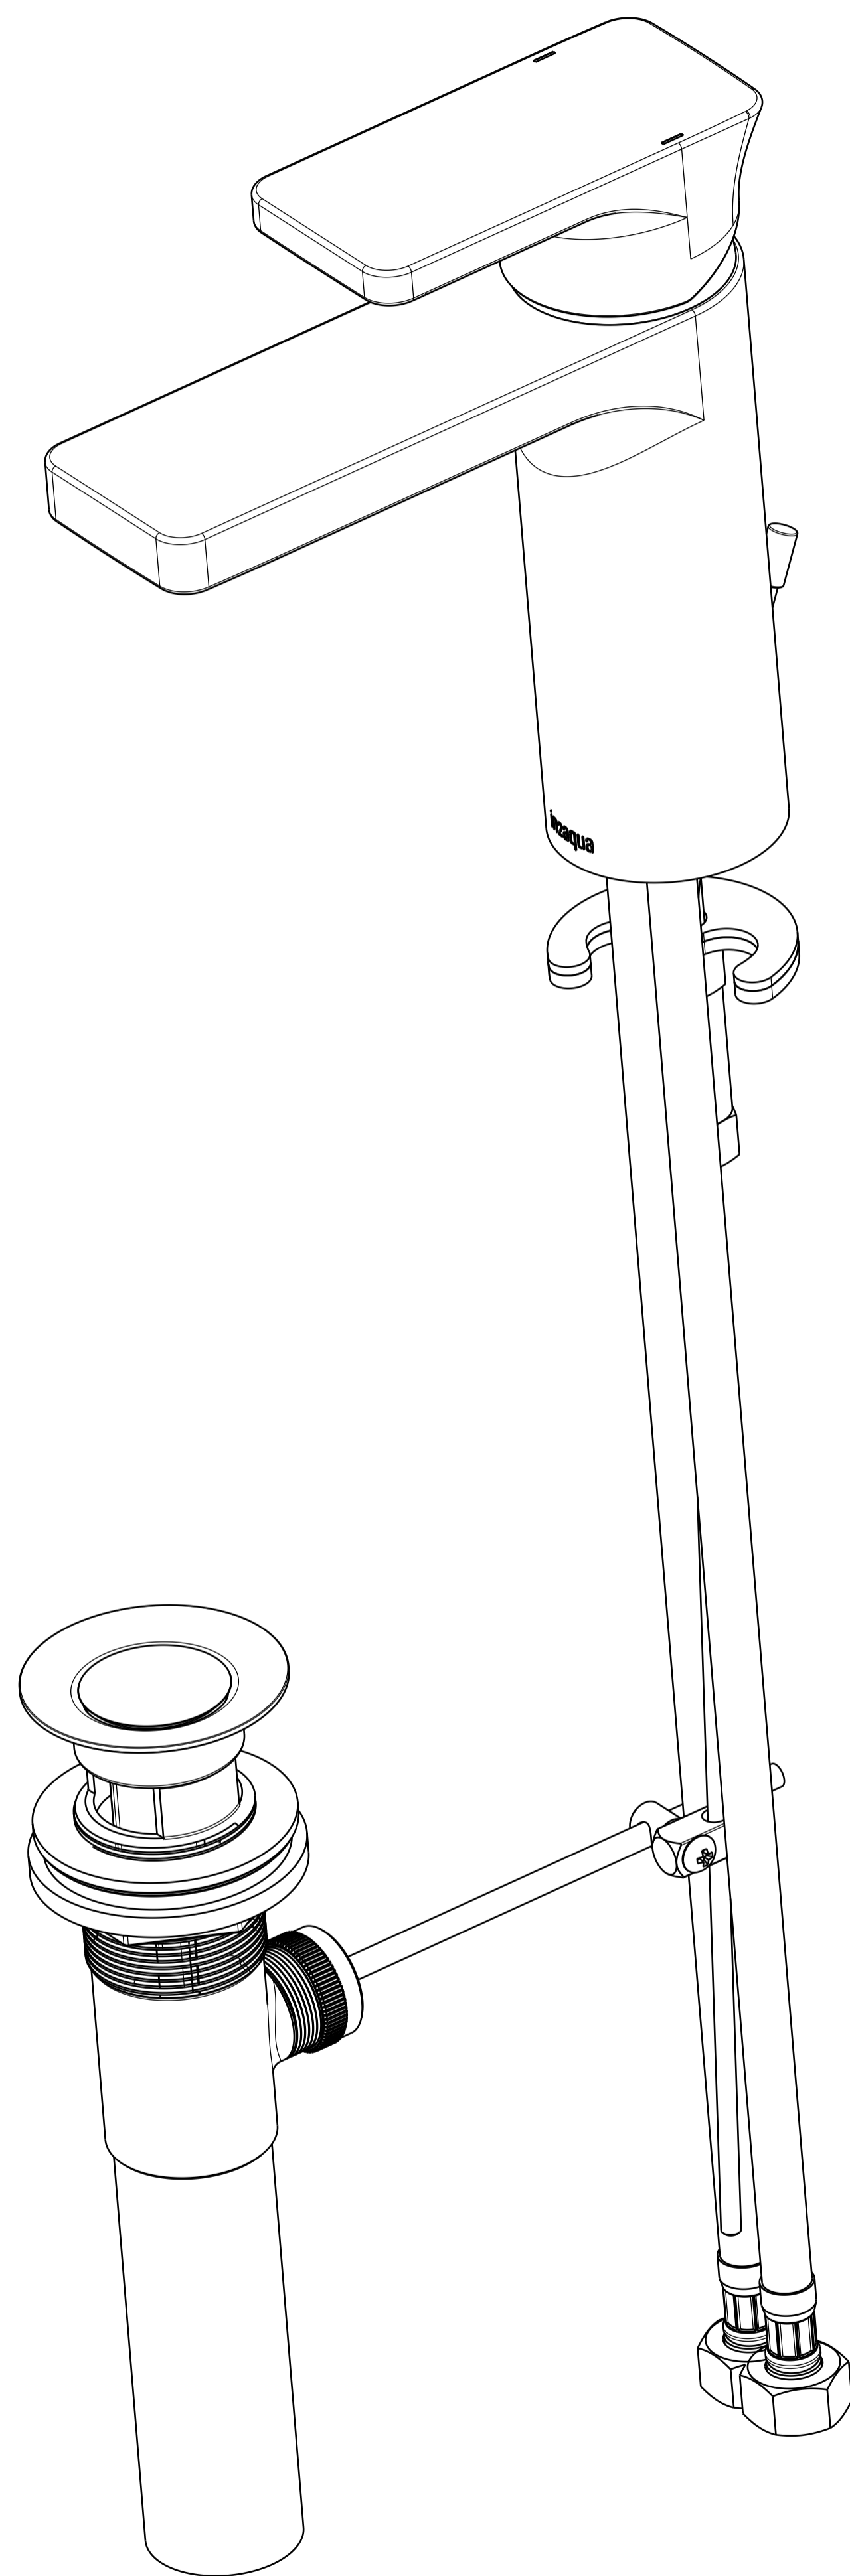

ITEM	DESCRIPTION	PART NO.	QTY
1	Gehäuse-EHM-STRATA-35	I2A-010-00237XXX	1
2	Hebel-STRATA	I2A-010-00236XXX	1
3	Zugstange BASIC	I2A-110-00035XXX	1
4	Einsatz-EHM	I2A-010-00128	1
5	Kartusche	KN-35A HWS	1
6	Schraube M40x1	I2A-010-00130	1
7	Kugelhaube	A016166XXX	1
8	Set screw M5	S87008	1
9	Cover	P87025-CP	1
10	O-Ring-38x2	I2A-010-00160	2
11	Ablaufgarnitur	CB87005	1
12	Strahlregler	40.8060.010	1
13	Befestigungsset	I2A-110-00042	1
14	Anschlussschlauch kalt	C087008-0	1
15	Anschlussschlauch warm	C087008-1	1

**STRATA one-hole single-lever basin mixer**

**Finish: chrome**  
**Article number: 1218 1 00 2**

**Finish: brushed nickel**  
**Article number: 1218 1 20 2**

**in2aqua**

STRATA one-hole single-lever basin mixer

Finish: chrome  
Article number: 1218 1 00 2

Finish: brushed nickel  
Article number: 1218 1 20 2

in2aqua