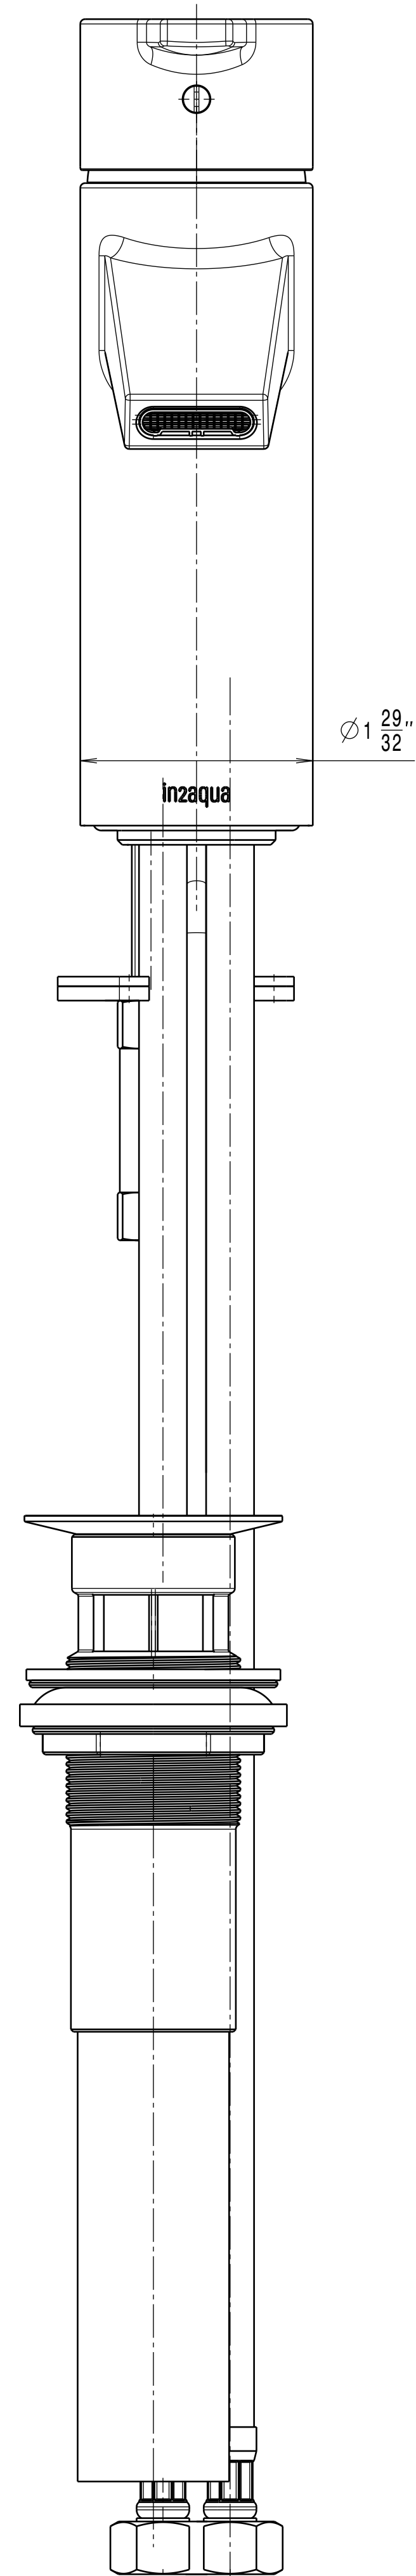

ITEM	DESCRIPTION	PART NO.	QTY
1	Gehäuse-EHM-XXX-35	I2A-010-00231XXX	1
2	Hebel-XXX	I2A-010-00232XXX	1
3	Zugstange BASIC	I2A-110-00035XXX	1
4	Einsatz-EHM	I2A-010-00233	1
5	Kartusche	KN-35A HWS	1
6	Schraube M40x1	I2A-010-00130	1
7	Kugelhaube	A016166XXX	1
8	Set screw M5	S87008	1
9	Cover	P87025-CP	1
10	O-Ring-38x2	I2A-010-00160	2
11	Ablaufgarnitur	CB87005	1
12	Strahlregler	02.3282.000	1
13	Befestigungsset	I2A-110-00042	1
14	Anschlussschlauch kalt	C087008-0	1
15	Anschlussschlauch warm	C087008-1	1
16	Gewindestift	M3x4 ISO 4026	1
17	Durchflußbegrenzer 3L	58.6307.1 (MR03)	1

**RIVA one-hole single-lever basin mixer**

**Finish: chrome**  
**Article number: 1220 1 00 2**

**Finish: brushed nickel**  
**Article number: 1220 1 20 2**

**in2aqua**

Isometric view

RIVA one-hole single-lever basin mixer

Finish: chrome  
 Article number: 1220 1 00 2

Finish: brushed nickel  
 Article number: 1220 1 20 2

in2aqua