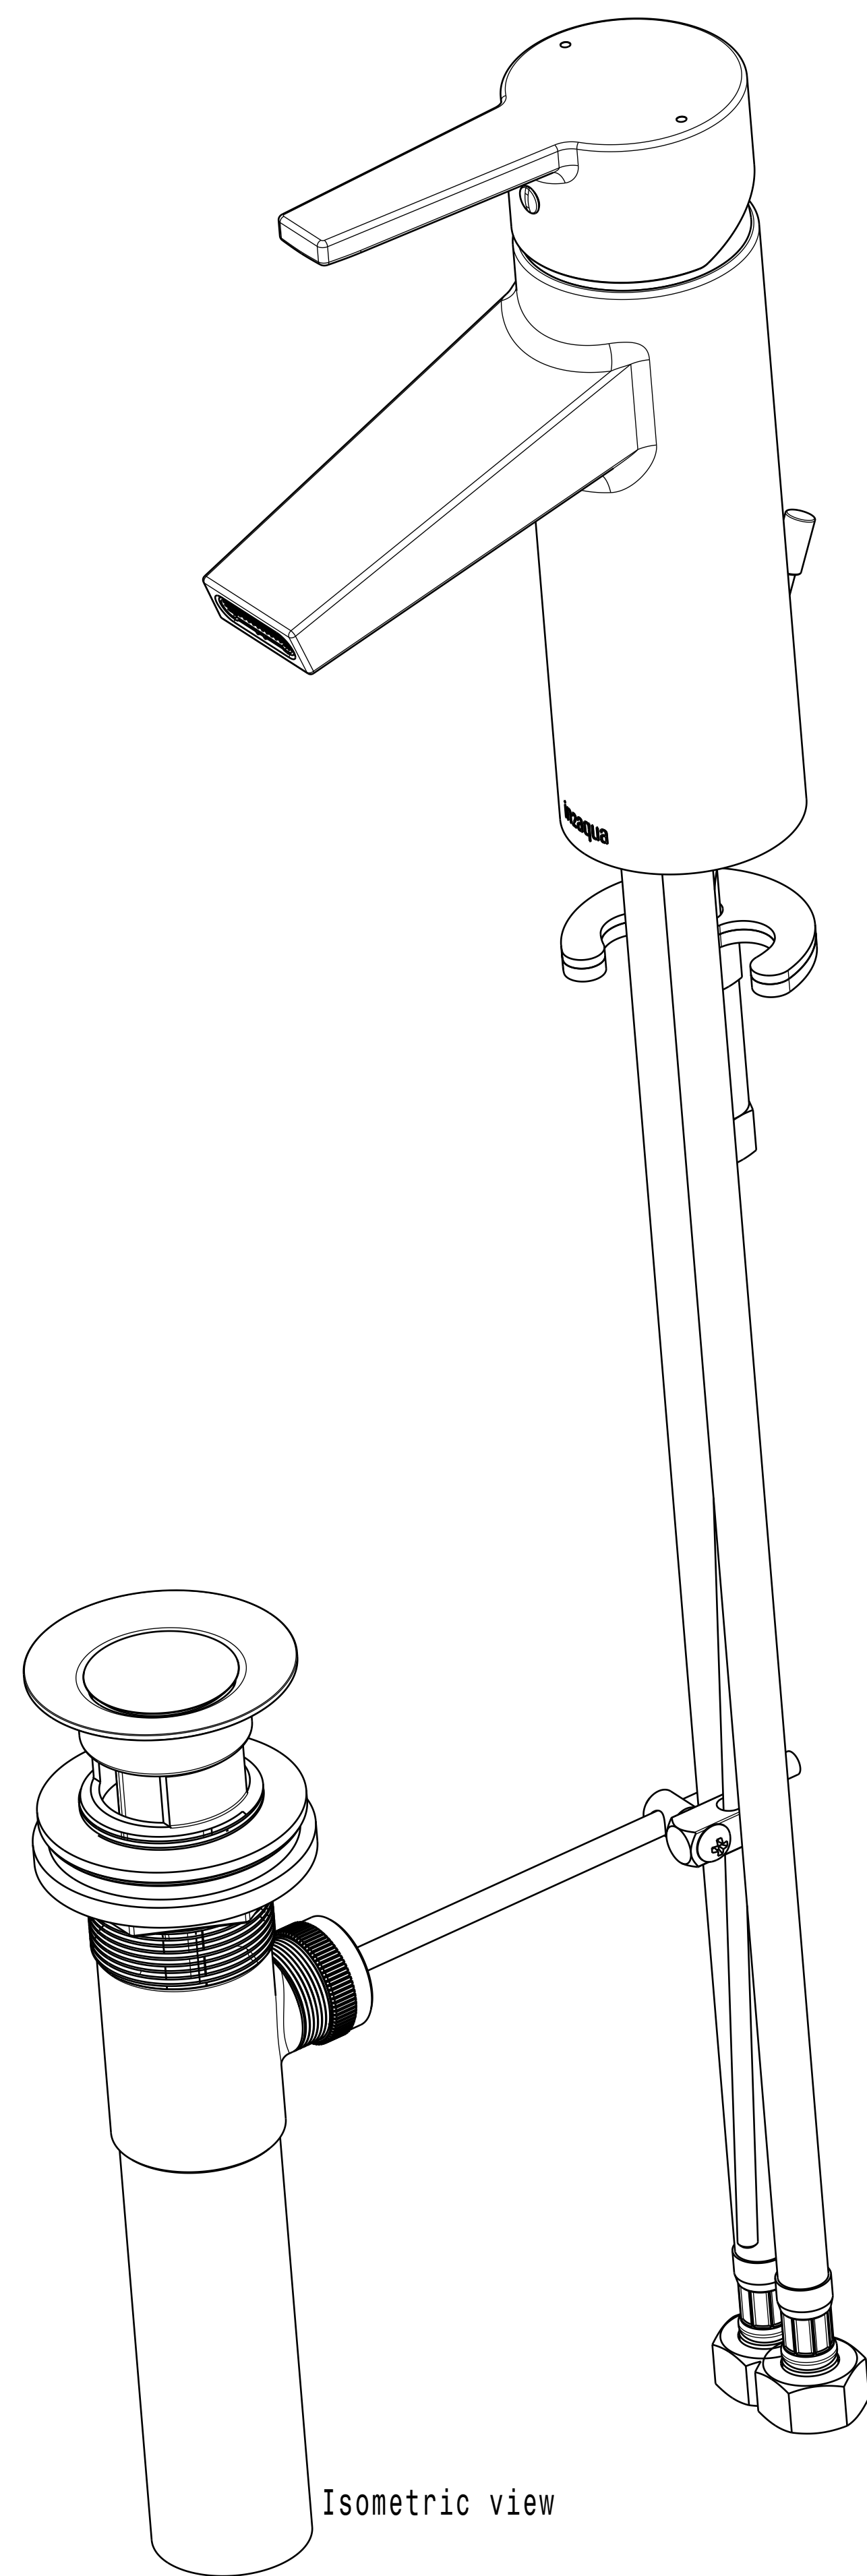

ITEM	DESCRIPTION	PART NO.	QTY
1	Gehäuse-EHM-XXX-35	I2A-010-00231XXX	1
2	Hebel-XXX	I2A-010-00232XXX	1
3	Zugstange BASIC	I2A-110-00035XXX	1
4	Einsatz-EHM	I2A-010-00233	1
5	Kartusche	KN-35A HWS	1
6	Schraube M40x1	I2A-010-00130	1
7	Kugelhaube	A016166XXX	1
8	Set screw M5	S87008	1
9	Cover	P87025-CP	1
10	O-Ring-38x2	I2A-010-00160	2
11	Ablaufgarnitur	CB87005	1
12	Strahlregler	02.3282.000	1
13	Befestigungsset	I2A-110-00042	1
14	Anschlussschlauch kalt	C087008-0	1
15	Anschlussschlauch warm	C087008-1	1
16	Gewindestift	M3x4 ISO 4026	1
17	Durchflußbegrenzer 3L	58.6307.1 (MR03)	1

**RIVA one-hole single-lever basin mixer**

**Finish: chrome**  
**Article number: 1220 1 00 2**

**Finish: brushed nickel**  
**Article number: 1220 1 20 2**

**in2aqua**

Isometric view

RIVA one-hole single-lever basin mixer

Finish: chrome  
 Article number: 1220 1 00 2

Finish: brushed nickel  
 Article number: 1220 1 20 2

in2aqua