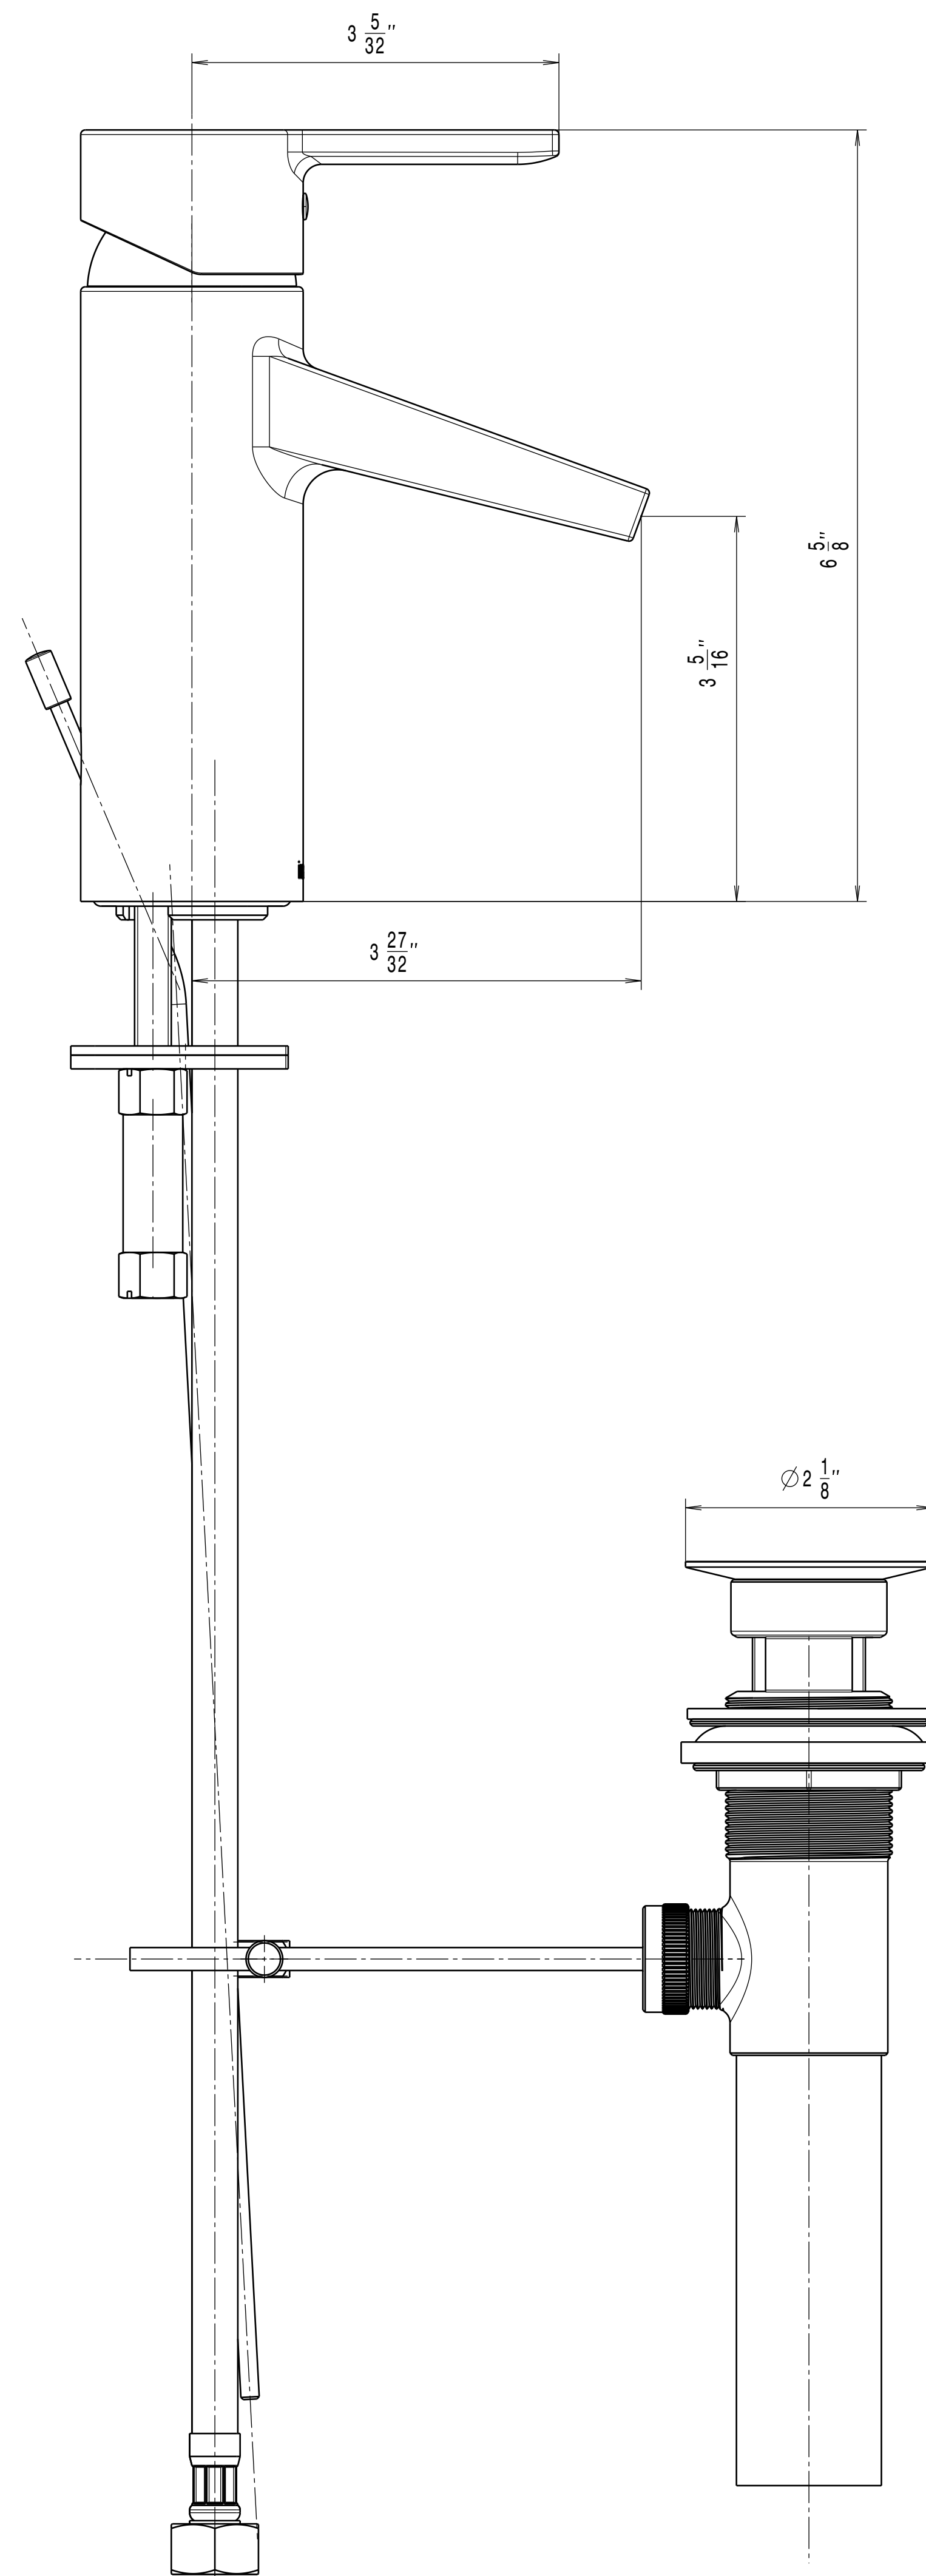

ITEM	DESCRIPTION	PART NO.	QTY
1	Gehäuse-EHM-XXX-35	I2A-010-00231XXX	1
2	Hebel-XXX	I2A-010-00232XXX	1
3	Zugstange BASIC	I2A-110-00035XXX	1
4	Einsatz-EHM	I2A-010-00233	1
5	Kartusche	KN-35A HWS	1
6	Schraube M40x1	I2A-010-00130	1
7	Kugelhaube	A016166XXX	1
8	Set screw M5	S87008	1
9	Cover	P87025-CP	1
10	O-Ring-38x2	I2A-010-00160	2
11	Ablaufgarnitur	CB87005	1
12	Strahlregler	02.3282.000	1
13	Befestigungsset	I2A-110-00042	1
14	Anschlussschlauch kalt	C087008-0	1
15	Anschlussschlauch warm	C087008-1	1
16	Gewindestift	M3x4 ISO 4026	1
17	Durchflußbegrenzer 3L	58.6307.1 (MR03)	1

**RIVA one-hole single-lever basin mixer**

**Finish: chrome**  
**Article number: 1220 1 00 2**

**Finish: brushed nickel**  
**Article number: 1220 1 20 2**

**in2aqua**

Isometric view

RIVA one-hole single-lever basin mixer

Finish: chrome  
 Article number: 1220 1 00 2

Finish: brushed nickel  
 Article number: 1220 1 20 2

in2aqua