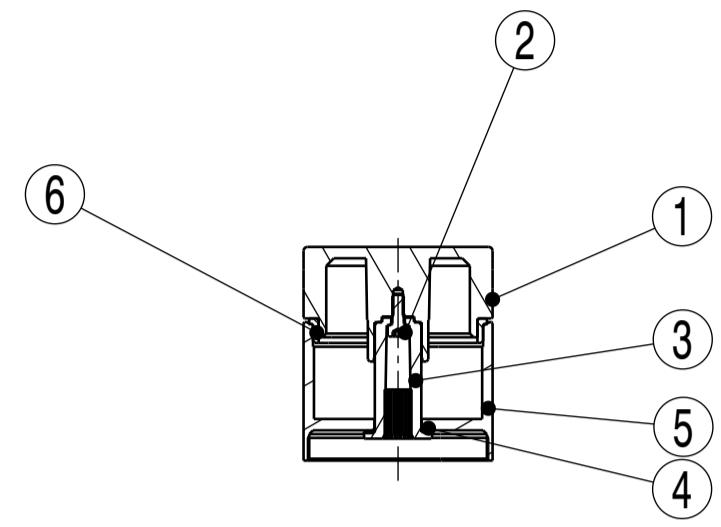

Section view B-B

Section view A-A

Isometric view

ITEM	DESCRIPTION	PART NO.	QTY
1	Hebel-STRATA	I2A-010-00242XXX	2
2	Setting screw M3x8	S87001	2
3	Handle Adapter	P87003	2
4	Spring washer	B87090	2
5	Rosette	I2A-010-00238XXX	2
6	Buchse rot	I2A-010-00259	1
7	Buchse blau	I2A-010-00239	1
8	Rohr	I2A-010-00248	1
9	O-Ring 11,5x2	I2A-010-00249	1
10	O-Ring 12x1,5	P87011	2
11	Gehäuse Auslauf	I2A-010-00243XXX	1
12	Dichtung	I2A-010-00289	2
13	Set Screw M6x6	S87003	1
14	3mm hex wrench	S87012	1
15	Strahlregler M24x1 full flow	01.5512.000	1
16	Zugstange	I2A-010-00250XXX	1
17	Zugknopf	I2A-010-00194XXX	1
18	Showerhose 2150mm G1/2 to M15x1	C087005	1
19	Piombo D15	C087038	1
20	Shank	B87034	1
21	Washer 28x42	P87005	1
22	Washer 28,8x41,5x2,2	B87024	1
23	Fixation nut M28x1,5	B87025	1
24	Screw M5x0,8	S87002	2
25	Rosette Brause	I2A-010-00263XXX	1
26	Seal 48x42x2,5	P87008	1
27	Bushing	P87010	1
28	Stabhandbrause	4006 1 XX 2	1
29	Auflagescheibe	I2A-010-00288	1

STRATA 4-hole roman tub trim kit

Finish: chrome
Article number: 1301 2 00 2

Finish: brushed nickel
Article number: 1301 2 20 2

in2aqua

Isometric view

STRATA 4-hole roman tub trim kit

Finish: chrome
Article number: 1301 2 00 2

Finish: brushed nickel
Article number: 1301 2 20 2

in2aqua