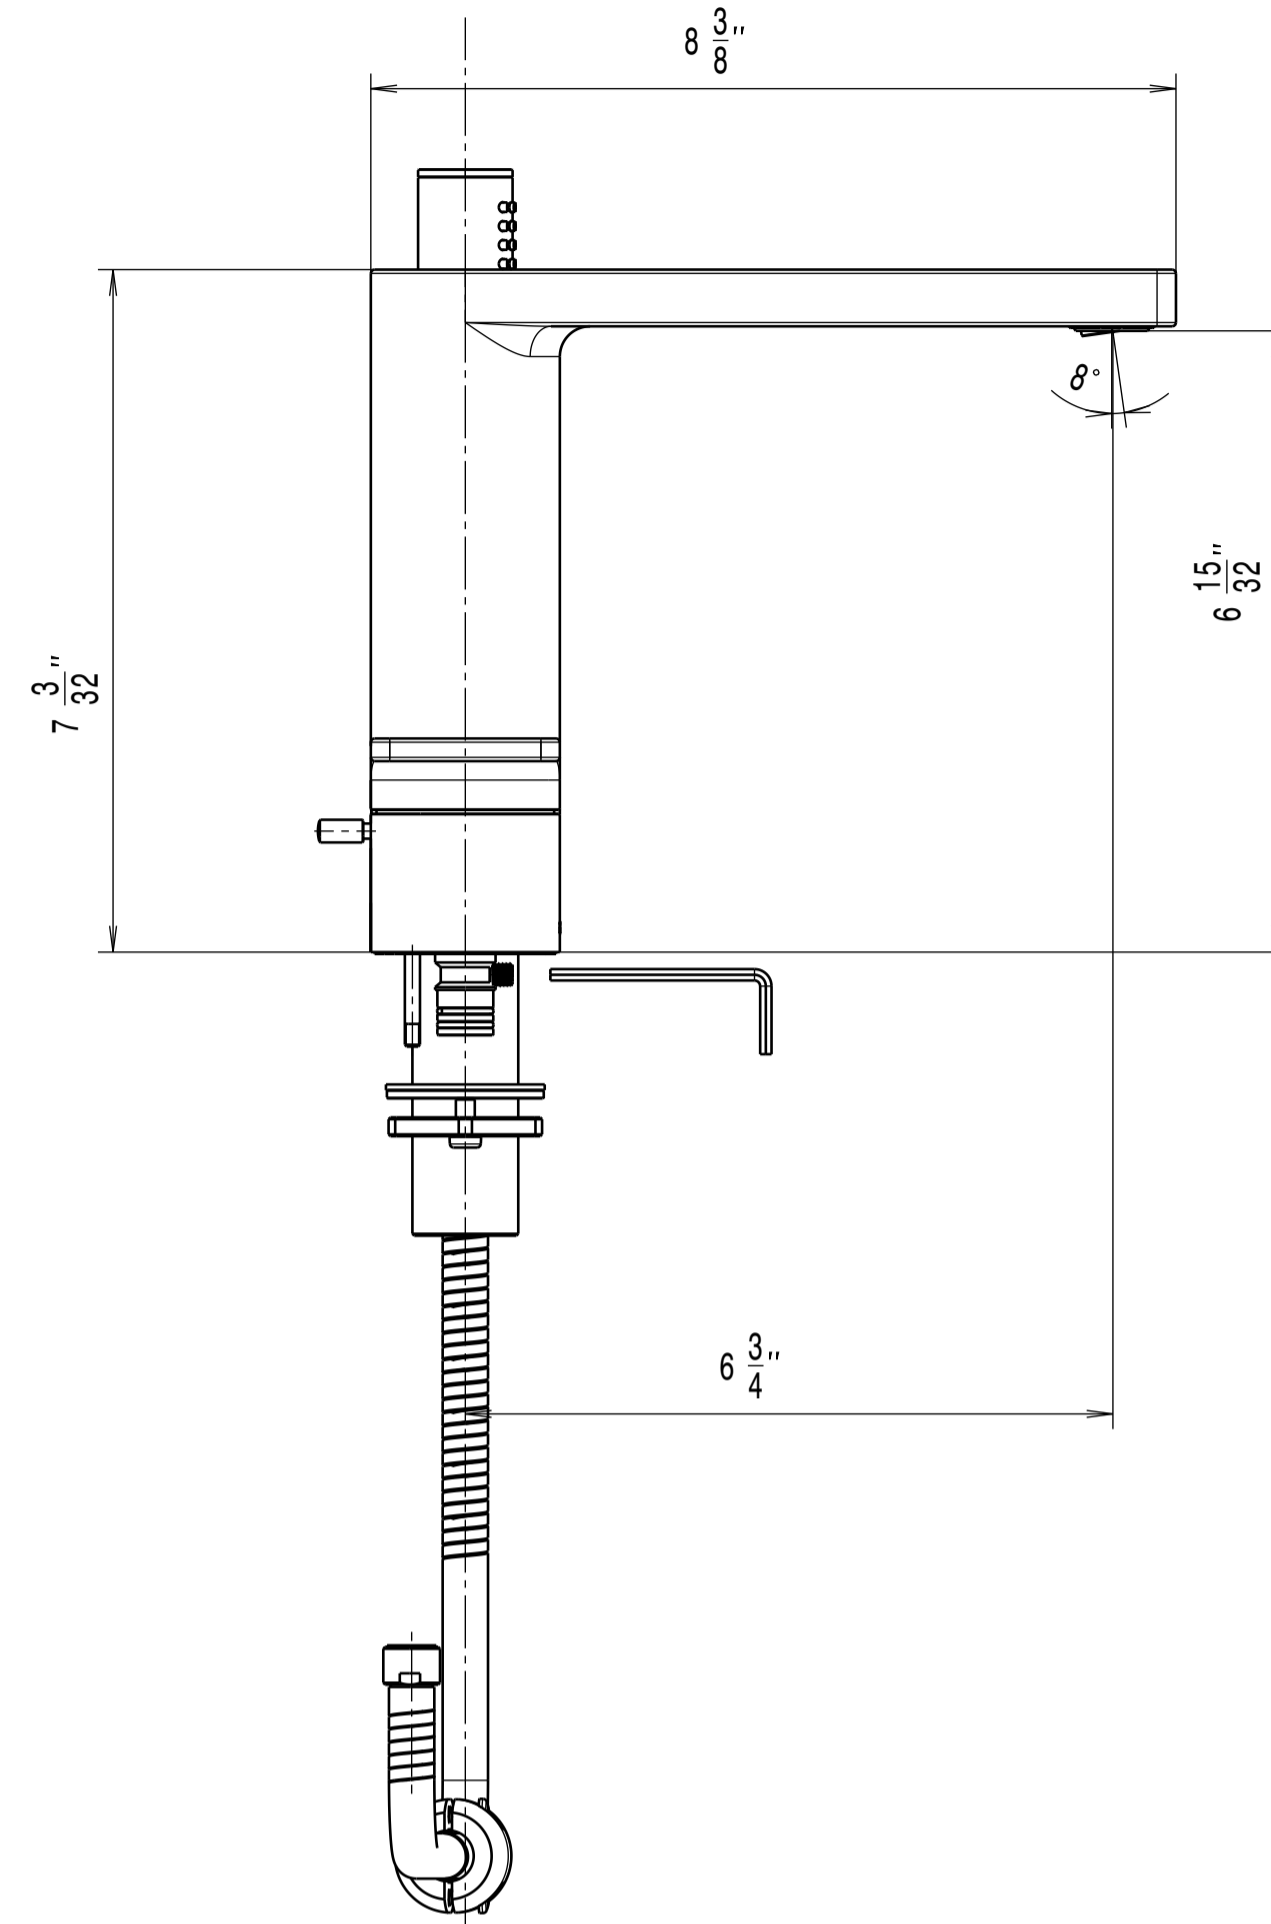

Section view B-B

Section view A-A

Isometric view

ITEM	DESCRIPTION	PART NO.	QTY
1	Hebel-STRATA	I2A-010-00242XXX	2
2	Setting screw M3x8	S87001	2
3	Handle Adapter	P87003	2
4	Spring washer	B87090	2
5	Rosette	I2A-010-00238XXX	2
6	Buchse rot	I2A-010-00259	1
7	Buchse blau	I2A-010-00239	1
8	Rohr	I2A-010-00248	1
9	O-Ring 11,5x2	I2A-010-00249	1
10	O-Ring 12x1,5	P87011	2
11	Gehäuse Auslauf	I2A-010-00243XXX	1
12	Dichtung	I2A-010-00289	2
13	Set Screw M6x6	S87003	1
14	3mm hex wrench	S87012	1
15	Strahlregler M24x1 full flow	01.5512.000	1
16	Zugstange	I2A-010-00250XXX	1
17	Zugknopf	I2A-010-00194XXX	1
18	Showerhose 2150mm G1/2 to M15x1	C087005	1
19	Piombo D15	C087038	1
20	Shank	B87034	1
21	Washer 28x42	P87005	1
22	Washer 28,8x41,5x2,2	B87024	1
23	Fixation nut M28x1,5	B87025	1
24	Screw M5x0,8	S87002	2
25	Rosette Brause	I2A-010-00263XXX	1
26	Seal 48x42x2,5	P87008	1
27	Bushing	P87010	1
28	Stabhandbrause	4006 1 XX 2	1
29	Auflagescheibe	I2A-010-00288	1

STRATA 4-hole roman tub trim kit

Finish: chrome
Article number: 1301 2 00 2

Finish: brushed nickel
Article number: 1301 2 20 2

in2aqua

Isometric view

STRATA 4-hole roman tub trim kit

Finish: chrome
Article number: 1301 2 00 2

Finish: brushed nickel
Article number: 1301 2 20 2

in2aqua