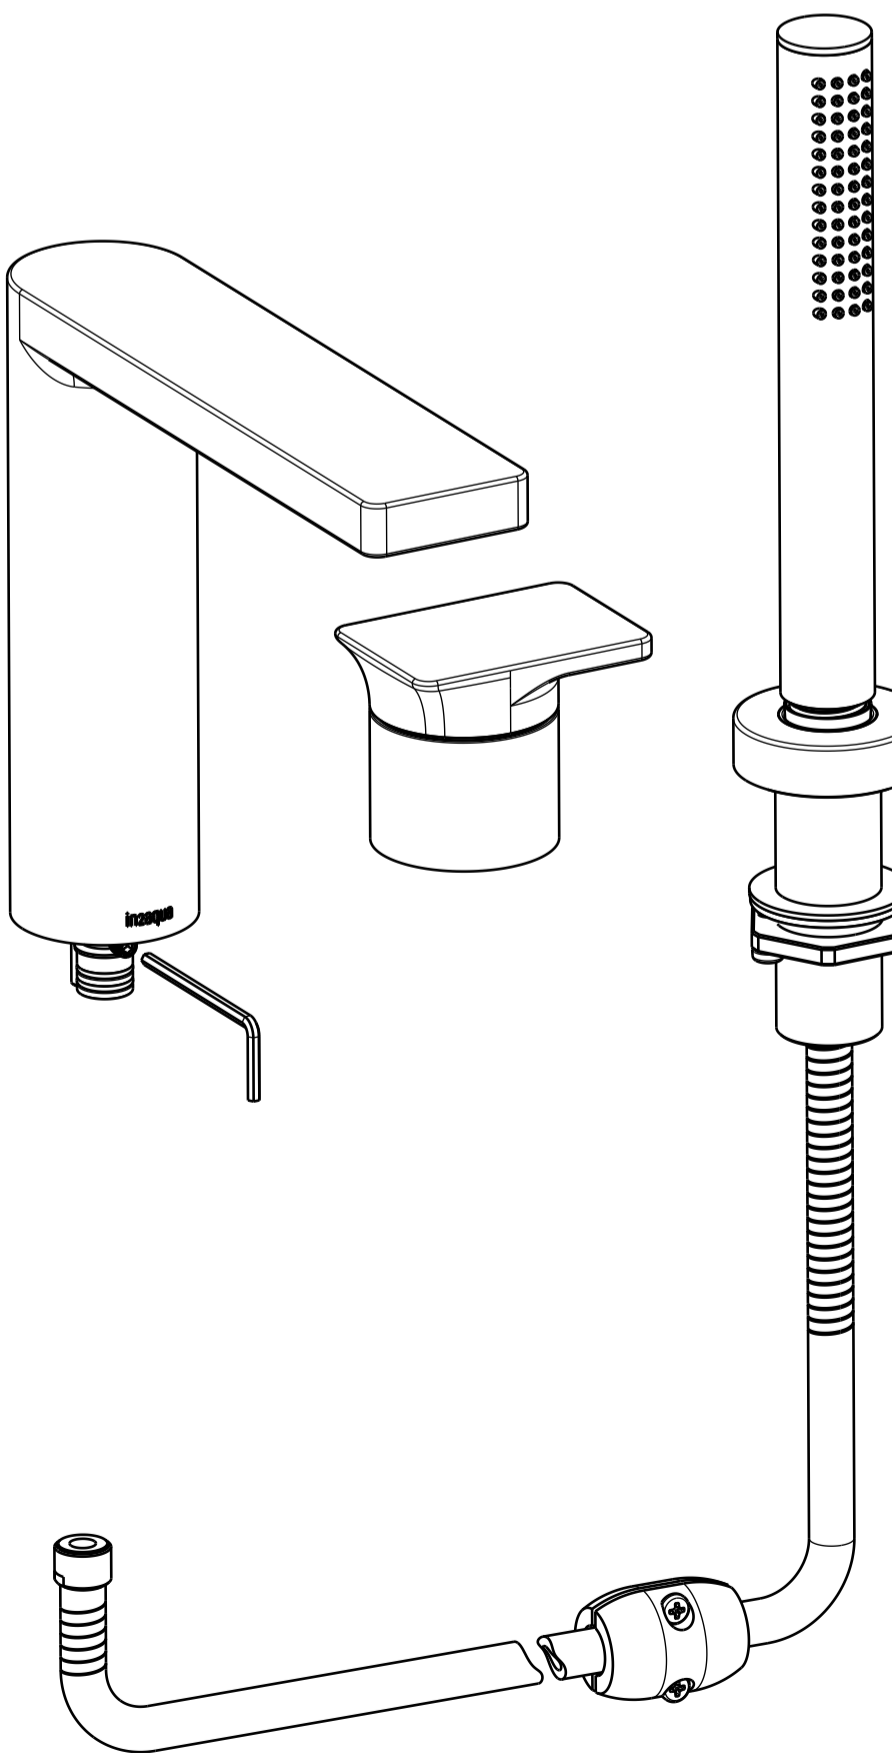

Section view B-B

Section view A-A

Isometric view

ITEM	DESCRIPTION	PART NO.	QTY
1	Hebel-STRATA	I2A-010-00242XXX	2
2	Setting screw M3x8	S87001	2
3	Handle Adapter	P87003	2
4	Spring washer	B87090	2
5	Rosette	I2A-010-00238XXX	2
6	Buchse rot	I2A-010-00259	1
7	Buchse blau	I2A-010-00239	1
8	Rohr	I2A-010-00248	1
9	O-Ring 11,5x2	I2A-010-00249	1
10	O-Ring 12x1,5	P87011	2
11	Gehäuse Auslauf	I2A-010-00243XXX	1
12	Dichtung	I2A-010-00289	2
13	Set Screw M6x6	S87003	1
14	3mm hex wrench	S87012	1
15	Strahlregler M24x1 full flow	01.5512.000	1
16	Zugstange	I2A-010-00250XXX	1
17	Zugknopf	I2A-010-00194XXX	1
18	Showerhose 2150mm G1/2 to M15x1	C087005	1
19	Piombo D15	C087038	1
20	Shank	B87034	1
21	Washer 28x42	P87005	1
22	Washer 28,8x41,5x2,2	B87024	1
23	Fixation nut M28x1,5	B87025	1
24	Screw M5x0,8	S87002	2
25	Rosette Brause	I2A-010-00263XXX	1
26	Seal 48x42x2,5	P87008	1
27	Bushing	P87010	1
28	Stabhandbrause	4006 1 XX 2	1
29	Auflagescheibe	I2A-010-00288	1

STRATA 4-hole roman tub trim kit

Finish: chrome
Article number: 1301 2 00 2

Finish: brushed nickel
Article number: 1301 2 20 2

in2aqua

Isometric view

STRATA 4-hole roman tub trim kit

Finish: chrome
Article number: 1301 2 00 2

Finish: brushed nickel
Article number: 1301 2 20 2

in2aqua