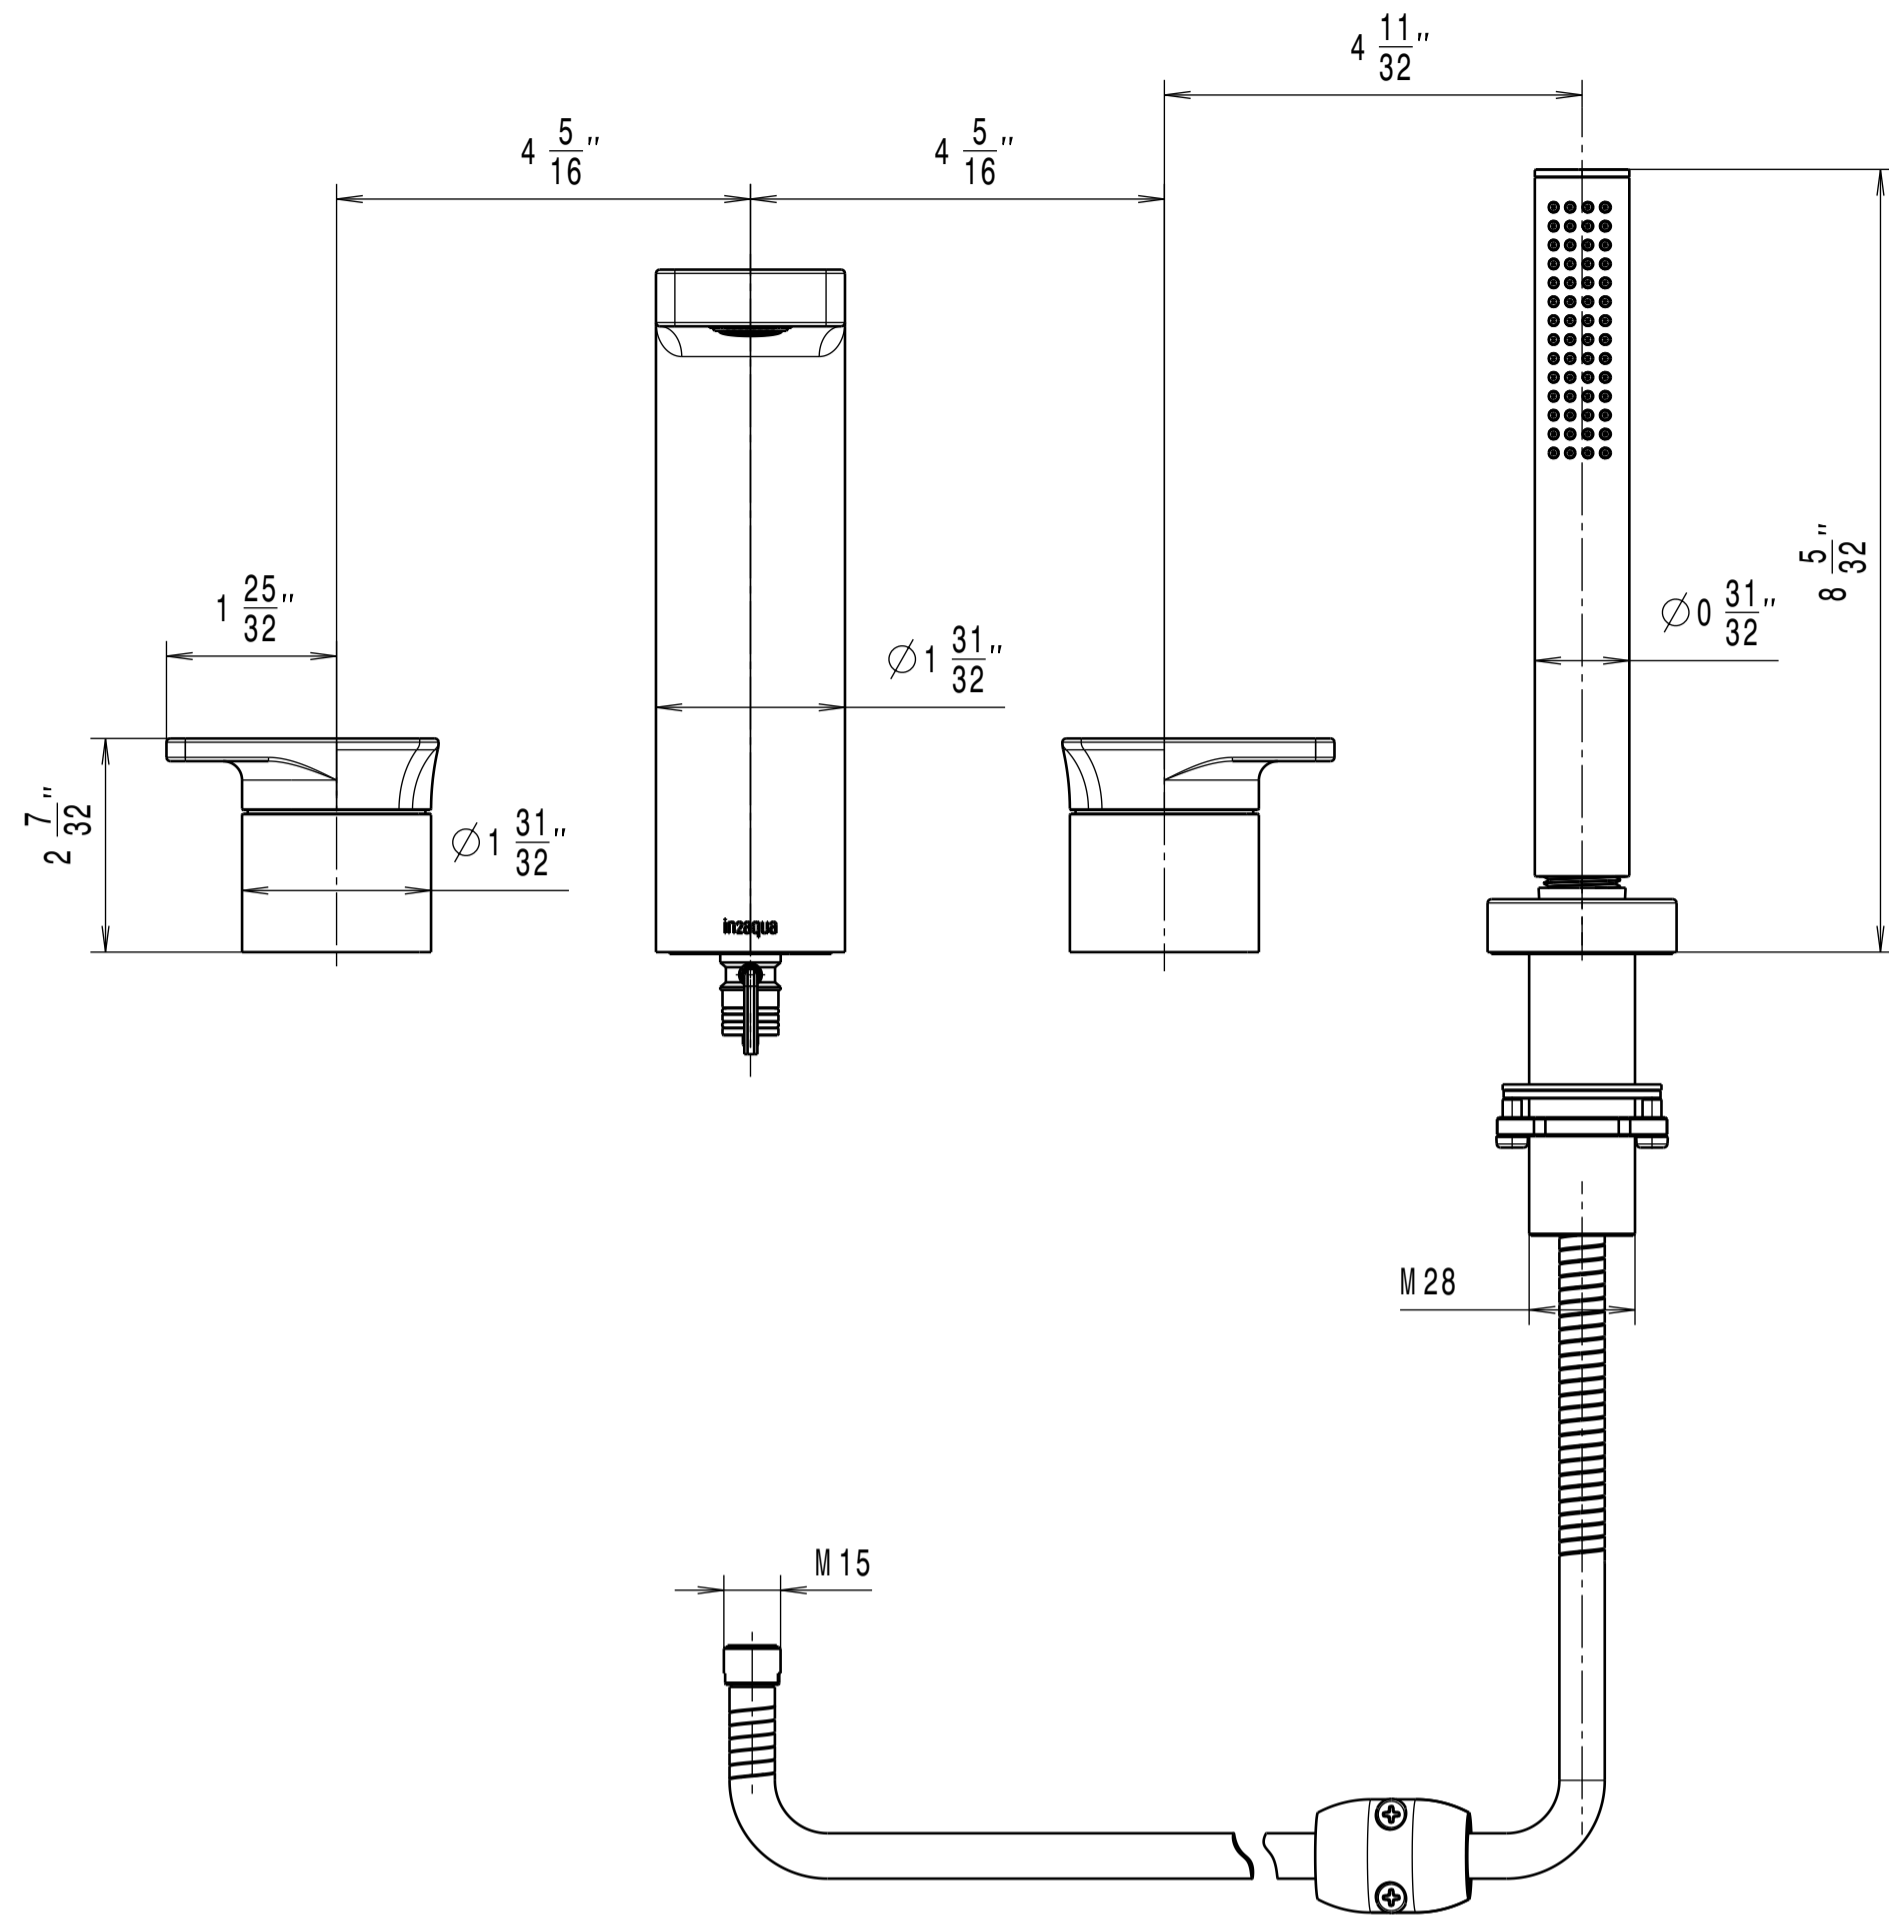

Section view B-B

Section view A-A

Isometric view

ITEM	DESCRIPTION	PART NO.	QTY
1	Hebel-STRATA	I2A-010-00242XXX	2
2	Setting screw M3x8	S87001	2
3	Handle Adapter	P87003	2
4	Spring washer	B87090	2
5	Rosette	I2A-010-00238XXX	2
6	Buchse rot	I2A-010-00259	1
7	Buchse blau	I2A-010-00239	1
8	Rohr	I2A-010-00248	1
9	O-Ring 11,5x2	I2A-010-00249	1
10	O-Ring 12x1,5	P87011	2
11	Gehäuse Auslauf	I2A-010-00243XXX	1
12	Dichtung	I2A-010-00289	2
13	Set Screw M6x6	S87003	1
14	3mm hex wrench	S87012	1
15	Strahlregler M24x1 full flow	01.5512.000	1
16	Zugstange	I2A-010-00250XXX	1
17	Zugknopf	I2A-010-00194XXX	1
18	Showerhose 2150mm G1/2 to M15x1	C087005	1
19	Piombo D15	C087038	1
20	Shank	B87034	1
21	Washer 28x42	P87005	1
22	Washer 28,8x41,5x2,2	B87024	1
23	Fixation nut M28x1,5	B87025	1
24	Screw M5x0,8	S87002	2
25	Rosette Brause	I2A-010-00263XXX	1
26	Seal 48x42x2,5	P87008	1
27	Bushing	P87010	1
28	Stabhandbrause	4006 1 XX 2	1
29	Auflagescheibe	I2A-010-00288	1

STRATA 4-hole roman tub trim kit

Finish: chrome
Article number: 1301 2 00 2

Finish: brushed nickel
Article number: 1301 2 20 2

in2aqua

Isometric view

STRATA 4-hole roman tub trim kit

Finish: chrome
Article number: 1301 2 00 2

Finish: brushed nickel
Article number: 1301 2 20 2

in2aqua