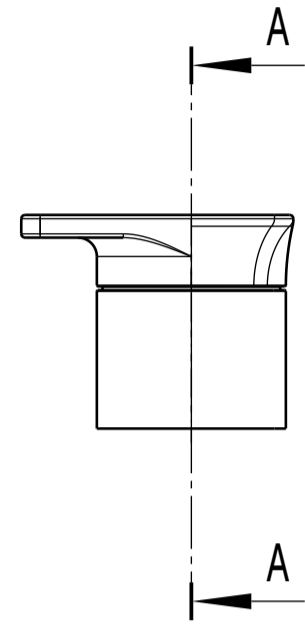

Section view B-B

Section view A-A

Isometric view

ITEM	DESCRIPTION	PART NO.	QTY
1	Hebel-STRATA	I2A-010-00242XXX	2
2	Setting screw M3x8	S87001	2
3	Handle Adapter	P87003	2
4	Spring washer	B87090	2
5	Rosette	I2A-010-00238XXX	2
6	Buchse rot	I2A-010-00259	1
7	Buchse blau	I2A-010-00239	1
8	Rohr	I2A-010-00248	1
9	O-Ring 11,5x2	I2A-010-00249	1
10	O-Ring 12x1,5	P87011	2
11	Gehäuse Auslauf	I2A-010-00243XXX	1
12	Dichtung	I2A-010-00289	2
13	Set Screw M6x6	S87003	1
14	3mm hex wrench	S87012	1
15	Strahlregler M24x1 full flow	01.5512.000	1
16	Zugstange	I2A-010-00250XXX	1
17	Zugknopf	I2A-010-00194XXX	1
18	Showerhose 2150mm G1/2 to M15x1	C087005	1
19	Piombo D15	C087038	1
20	Shank	B87034	1
21	Washer 28x42	P87005	1
22	Washer 28,8x41,5x2,2	B87024	1
23	Fixation nut M28x1,5	B87025	1
24	Screw M5x0,8	S87002	2
25	Rosette Brause	I2A-010-00263XXX	1
26	Seal 48x42x2,5	P87008	1
27	Bushing	P87010	1
28	Stabhandbrause	4006 1 XX 2	1
29	Auflagescheibe	I2A-010-00288	1

STRATA 4-hole roman tub trim kit

Finish: chrome
Article number: 1301 2 00 2

Finish: brushed nickel
Article number: 1301 2 20 2

in2aqua

Isometric view

STRATA 4-hole roman tub trim kit

Finish: chrome
Article number: 1301 2 00 2

Finish: brushed nickel
Article number: 1301 2 20 2

in2aqua