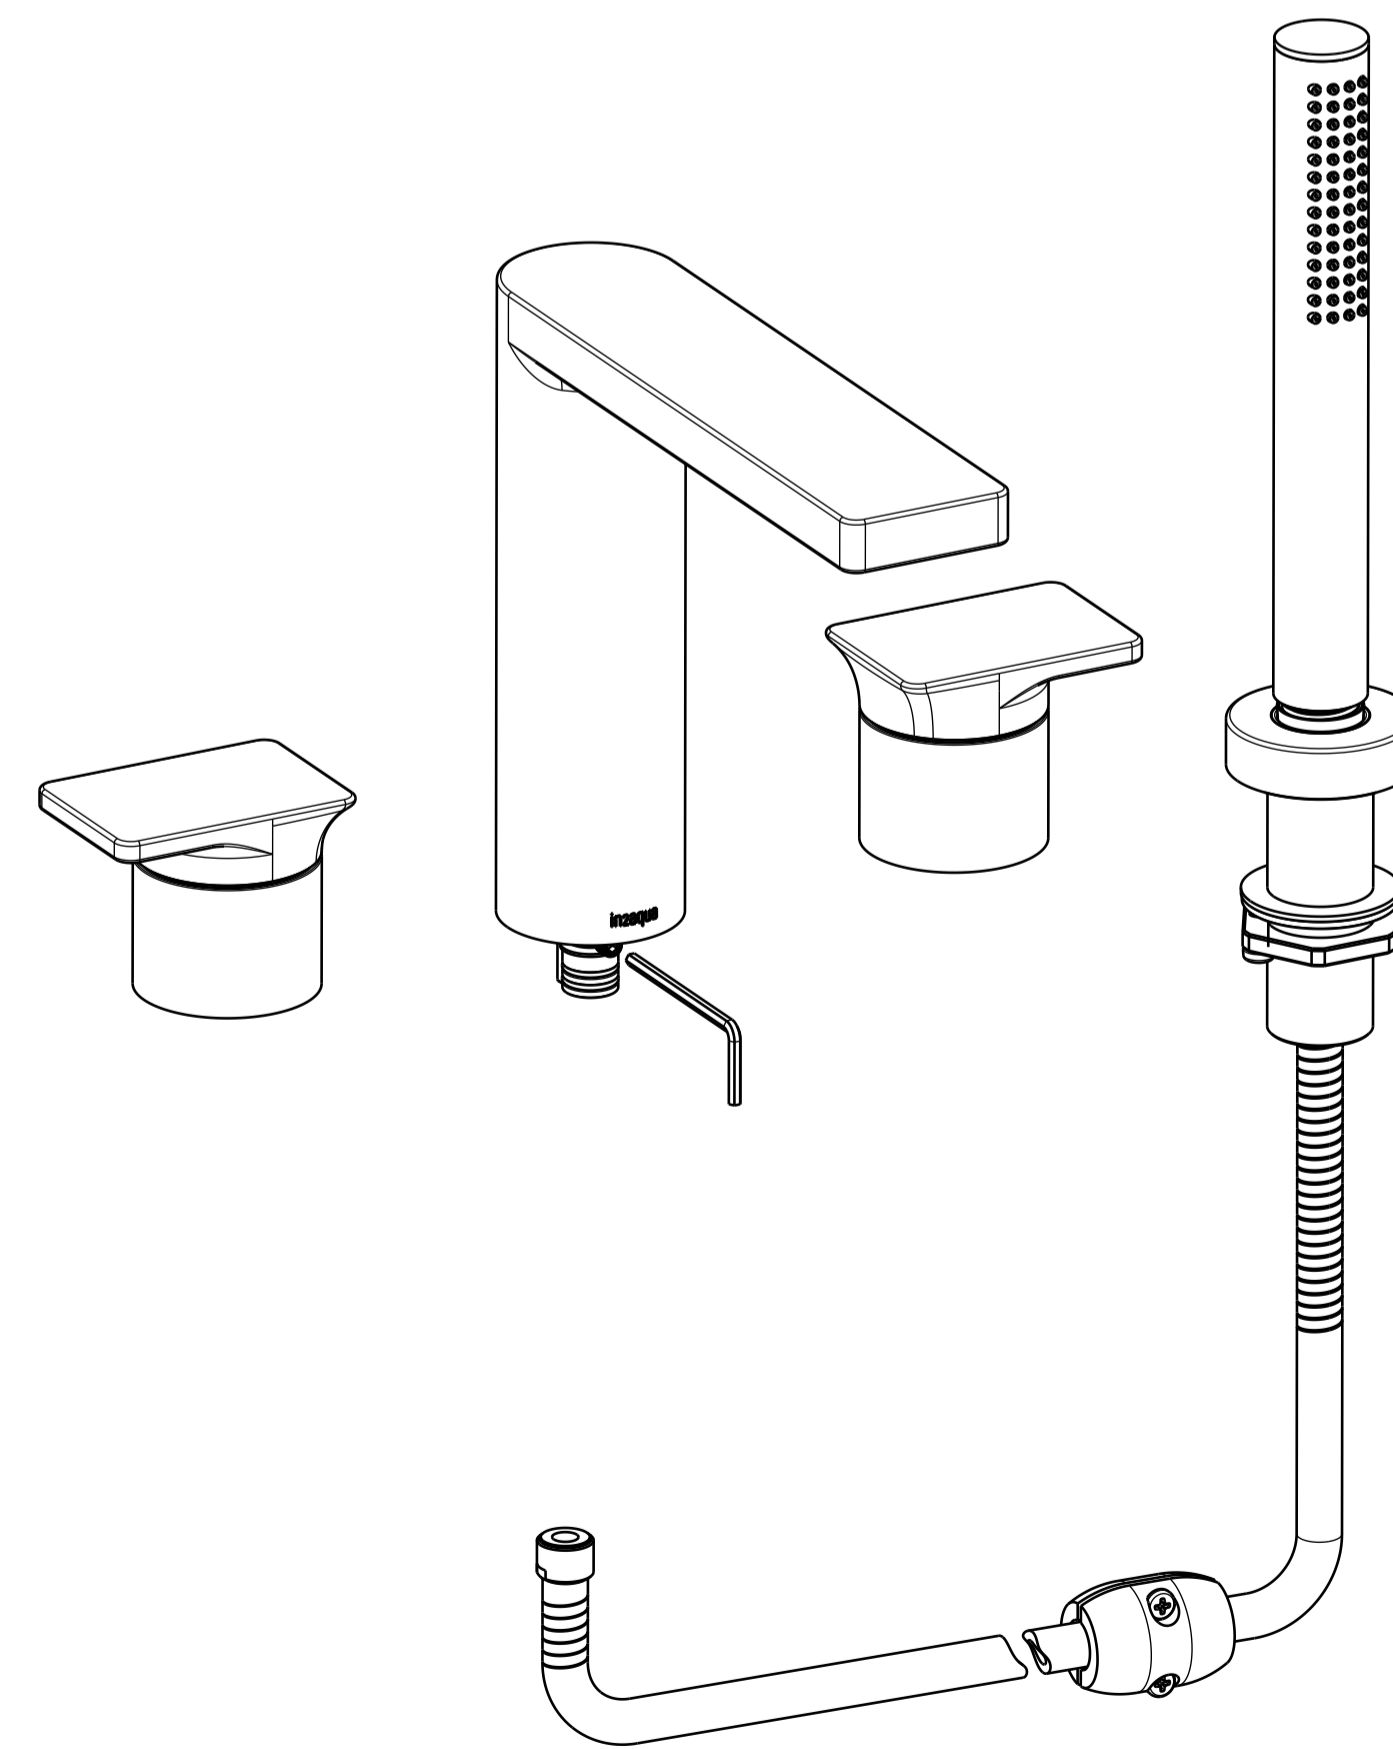

Section view B-B

Section view A-A

Isometric view

ITEM	DESCRIPTION	PART NO.	QTY
1	Hebel-STRATA	I2A-010-00242XXX	2
2	Setting screw M3x8	S87001	2
3	Handle Adapter	P87003	2
4	Spring washer	B87090	2
5	Rosette	I2A-010-00238XXX	2
6	Buchse rot	I2A-010-00259	1
7	Buchse blau	I2A-010-00239	1
8	Rohr	I2A-010-00248	1
9	O-Ring 11,5x2	I2A-010-00249	1
10	O-Ring 12x1,5	P87011	2
11	Gehäuse Auslauf	I2A-010-00243XXX	1
12	Dichtung	I2A-010-00289	2
13	Set Screw M6x6	S87003	1
14	3mm hex wrench	S87012	1
15	Strahlregler M24x1 full flow	01.5512.000	1
16	Zugstange	I2A-010-00250XXX	1
17	Zugknopf	I2A-010-00194XXX	1
18	Showerhose 2150mm G1/2 to M15x1	C087005	1
19	Piombo D15	C087038	1
20	Shank	B87034	1
21	Washer 28x42	P87005	1
22	Washer 28,8x41,5x2,2	B87024	1
23	Fixation nut M28x1,5	B87025	1
24	Screw M5x0,8	S87002	2
25	Rosette Brause	I2A-010-00263XXX	1
26	Seal 48x42x2,5	P87008	1
27	Bushing	P87010	1
28	Stabhandbrause	4006 1 XX 2	1
29	Auflagescheibe	I2A-010-00288	1

STRATA 4-hole roman tub trim kit

Finish: chrome
Article number: 1301 2 00 2

Finish: brushed nickel
Article number: 1301 2 20 2

in2aqua

Isometric view

STRATA 4-hole roman tub trim kit

Finish: chrome
Article number: 1301 2 00 2

Finish: brushed nickel
Article number: 1301 2 20 2

in2aqua