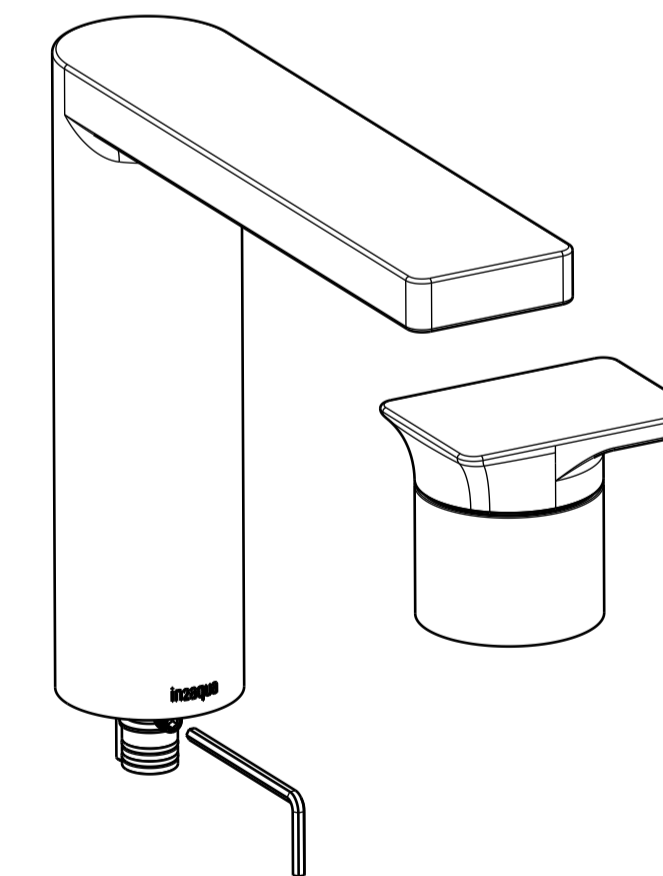

Section view B-B

Section view A-A

Isometric view

ITEM	DESCRIPTION	PART NO.	QTY
1	Hebel-STRATA	I2A-010-00242XXX	2
2	Setting screw M3x8	S87001	2
3	Handle Adapter	P87003	2
4	Spring washer	B87090	2
5	Rosette	I2A-010-00238XXX	2
6	Buchse rot	I2A-010-00259	1
7	Buchse blau	I2A-010-00239	1
8	Rohr	I2A-010-00248	1
9	O-Ring 11,5x2	I2A-010-00249	1
10	O-Ring 12x1,5	P87011	2
11	Gehäuse Auslauf	I2A-010-00243XXX	1
12	Dichtung	I2A-010-00289	2
13	Set Screw M6x6	S87003	1
14	3mm hex wrench	S87012	1
15	Strahlregler M24x1 full flow	01.5512.000	1
16	Zugstange	I2A-010-00250XXX	1
17	Zugknopf	I2A-010-00194XXX	1
18	Showerhose 2150mm G1/2 to M15x1	C087005	1
19	Piombo D15	C087038	1
20	Shank	B87034	1
21	Washer 28x42	P87005	1
22	Washer 28,8x41,5x2,2	B87024	1
23	Fixation nut M28x1,5	B87025	1
24	Screw M5x0,8	S87002	2
25	Rosette Brause	I2A-010-00263XXX	1
26	Seal 48x42x2,5	P87008	1
27	Bushing	P87010	1
28	Stabhandbrause	4006 1 XX 2	1
29	Auflagescheibe	I2A-010-00288	1

STRATA 4-hole roman tub trim kit

Finish: chrome
Article number: 1301 2 00 2

Finish: brushed nickel
Article number: 1301 2 20 2

in2aqua

Isometric view

STRATA 4-hole roman tub trim kit

Finish: chrome
Article number: 1301 2 00 2

Finish: brushed nickel
Article number: 1301 2 20 2

in2aqua