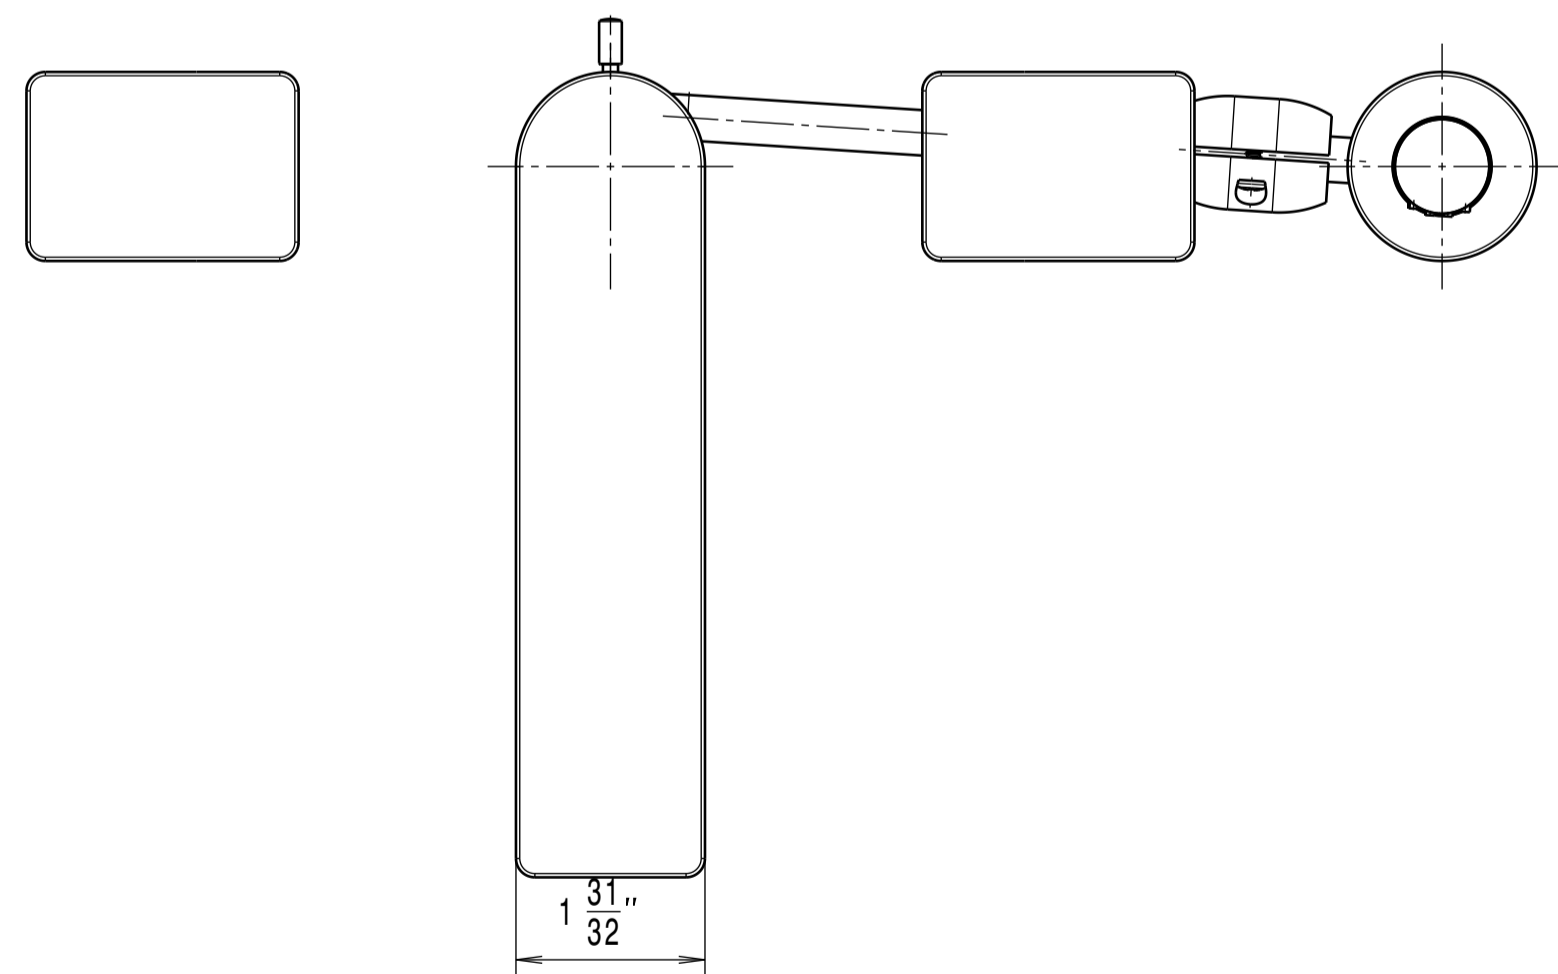

Section view B-B

Section view A-A

Isometric view

ITEM	DESCRIPTION	PART NO.	QTY
1	Hebel-STRATA	I2A-010-00242XXX	2
2	Setting screw M3x8	S87001	2
3	Handle Adapter	P87003	2
4	Spring washer	B87090	2
5	Rosette	I2A-010-00238XXX	2
6	Buchse rot	I2A-010-00259	1
7	Buchse blau	I2A-010-00239	1
8	Rohr	I2A-010-00248	1
9	O-Ring 11,5x2	I2A-010-00249	1
10	O-Ring 12x1,5	P87011	2
11	Gehäuse Auslauf	I2A-010-00243XXX	1
12	Dichtung	I2A-010-00289	2
13	Set Screw M6x6	S87003	1
14	3mm hex wrench	S87012	1
15	Strahlregler M24x1 full flow	01.5512.000	1
16	Zugstange	I2A-010-00250XXX	1
17	Zugknopf	I2A-010-00194XXX	1
18	Showerhose 2150mm G1/2 to M15x1	C087005	1
19	Piombo D15	C087038	1
20	Shank	B87034	1
21	Washer 28x42	P87005	1
22	Washer 28,8x41,5x2,2	B87024	1
23	Fixation nut M28x1,5	B87025	1
24	Screw M5x0,8	S87002	2
25	Rosette Brause	I2A-010-00263XXX	1
26	Seal 48x42x2,5	P87008	1
27	Bushing	P87010	1
28	Stabhandbrause	4006 1 XX 2	1
29	Auflagescheibe	I2A-010-00288	1

STRATA 4-hole roman tub trim kit

Finish: chrome
Article number: 1301 2 00 2

Finish: brushed nickel
Article number: 1301 2 20 2

in2aqua

Isometric view

STRATA 4-hole roman tub trim kit

Finish: chrome
Article number: 1301 2 00 2

Finish: brushed nickel
Article number: 1301 2 20 2

in2aqua