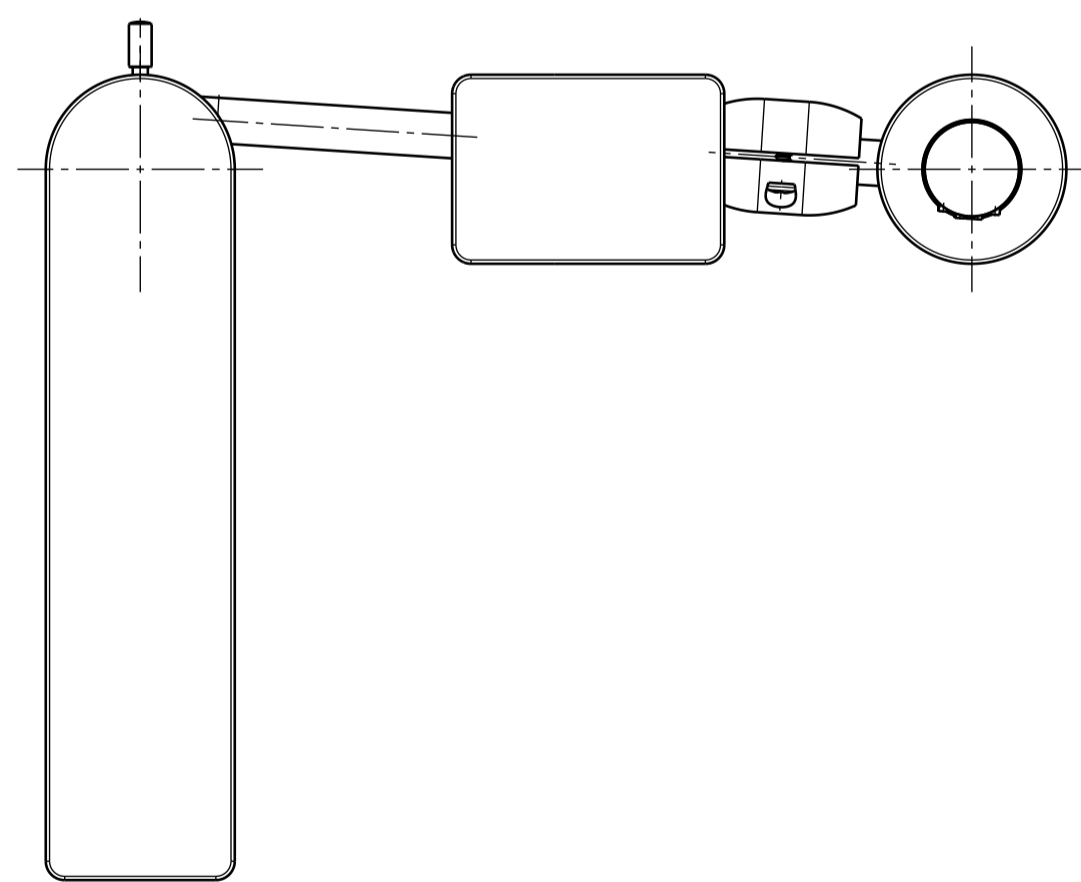

Section view B-B

Section view A-A

Isometric view

ITEM	DESCRIPTION	PART NO.	QTY
1	Hebel-STRATA	I2A-010-00242XXX	2
2	Setting screw M3x8	S87001	2
3	Handle Adapter	P87003	2
4	Spring washer	B87090	2
5	Rosette	I2A-010-00238XXX	2
6	Buchse rot	I2A-010-00259	1
7	Buchse blau	I2A-010-00239	1
8	Rohr	I2A-010-00248	1
9	O-Ring 11,5x2	I2A-010-00249	1
10	O-Ring 12x1,5	P87011	2
11	Gehäuse Auslauf	I2A-010-00243XXX	1
12	Dichtung	I2A-010-00289	2
13	Set Screw M6x6	S87003	1
14	3mm hex wrench	S87012	1
15	Strahlregler M24x1 full flow	01.5512.000	1
16	Zugstange	I2A-010-00250XXX	1
17	Zugknopf	I2A-010-00194XXX	1
18	Showerhose 2150mm G1/2 to M15x1	C087005	1
19	Piombo D15	C087038	1
20	Shank	B87034	1
21	Washer 28x42	P87005	1
22	Washer 28,8x41,5x2,2	B87024	1
23	Fixation nut M28x1,5	B87025	1
24	Screw M5x0,8	S87002	2
25	Rosette Brause	I2A-010-00263XXX	1
26	Seal 48x42x2,5	P87008	1
27	Bushing	P87010	1
28	Stabhandbrause	4006 1 XX 2	1
29	Auflagescheibe	I2A-010-00288	1

STRATA 4-hole roman tub trim kit

Finish: chrome
Article number: 1301 2 00 2

Finish: brushed nickel
Article number: 1301 2 20 2

in2aqua

Isometric view

STRATA 4-hole roman tub trim kit

Finish: chrome
Article number: 1301 2 00 2

Finish: brushed nickel
Article number: 1301 2 20 2

in2aqua