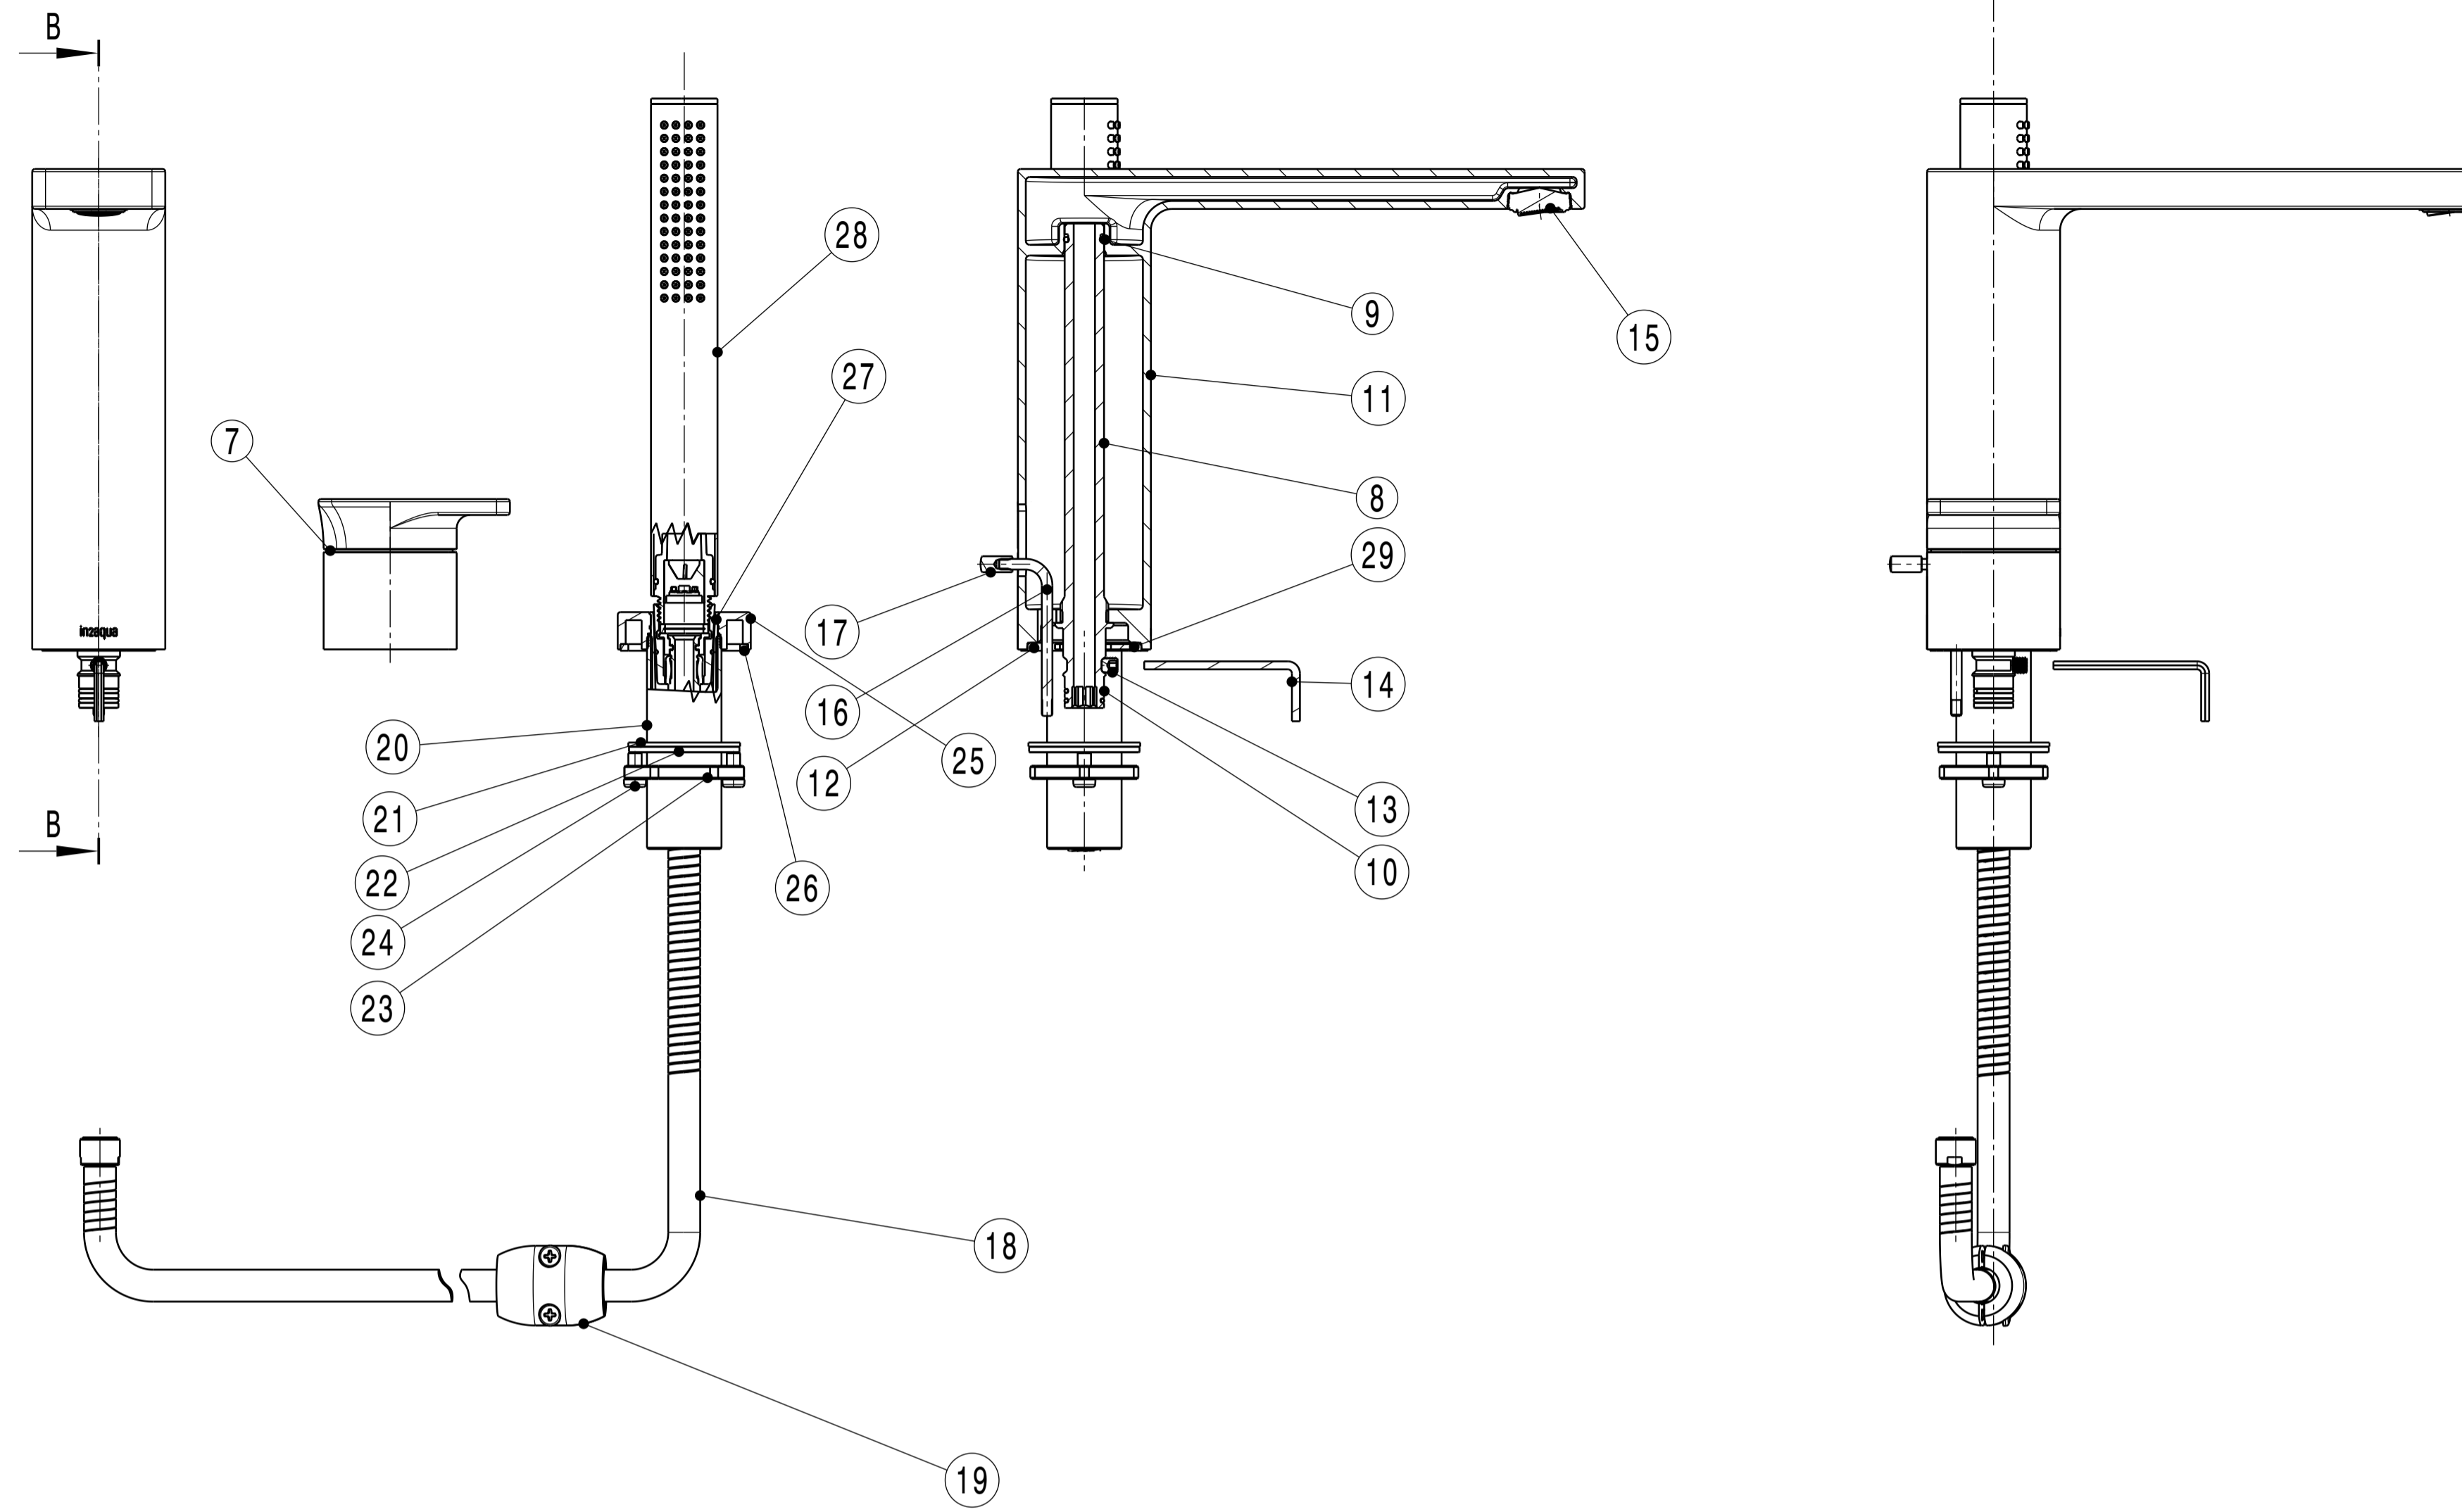

Section view B-B

Section view A-A

Isometric view

ITEM	DESCRIPTION	PART NO.	QTY
1	Hebel-STRATA	I2A-010-00242XXX	2
2	Setting screw M3x8	S87001	2
3	Handle Adapter	P87003	2
4	Spring washer	B87090	2
5	Rosette	I2A-010-00238XXX	2
6	Buchse rot	I2A-010-00259	1
7	Buchse blau	I2A-010-00239	1
8	Rohr	I2A-010-00248	1
9	O-Ring 11,5x2	I2A-010-00249	1
10	O-Ring 12x1,5	P87011	2
11	Gehäuse Auslauf	I2A-010-00243XXX	1
12	Dichtung	I2A-010-00289	2
13	Set Screw M6x6	S87003	1
14	3mm hex wrench	S87012	1
15	Strahlregler M24x1 full flow	01.5512.000	1
16	Zugstange	I2A-010-00250XXX	1
17	Zugknopf	I2A-010-00194XXX	1
18	Showerhose 2150mm G1/2 to M15x1	C087005	1
19	Piombo D15	C087038	1
20	Shank	B87034	1
21	Washer 28x42	P87005	1
22	Washer 28,8x41,5x2,2	B87024	1
23	Fixation nut M28x1,5	B87025	1
24	Screw M5x0,8	S87002	2
25	Rosette Brause	I2A-010-00263XXX	1
26	Seal 48x42x2,5	P87008	1
27	Bushing	P87010	1
28	Stabhandbrause	4006 1 XX 2	1
29	Auflagescheibe	I2A-010-00288	1

STRATA 4-hole roman tub trim kit

Finish: chrome
Article number: 1301 2 00 2

Finish: brushed nickel
Article number: 1301 2 20 2

in2aqua

Isometric view

STRATA 4-hole roman tub trim kit

Finish: chrome
Article number: 1301 2 00 2

Finish: brushed nickel
Article number: 1301 2 20 2

in2aqua