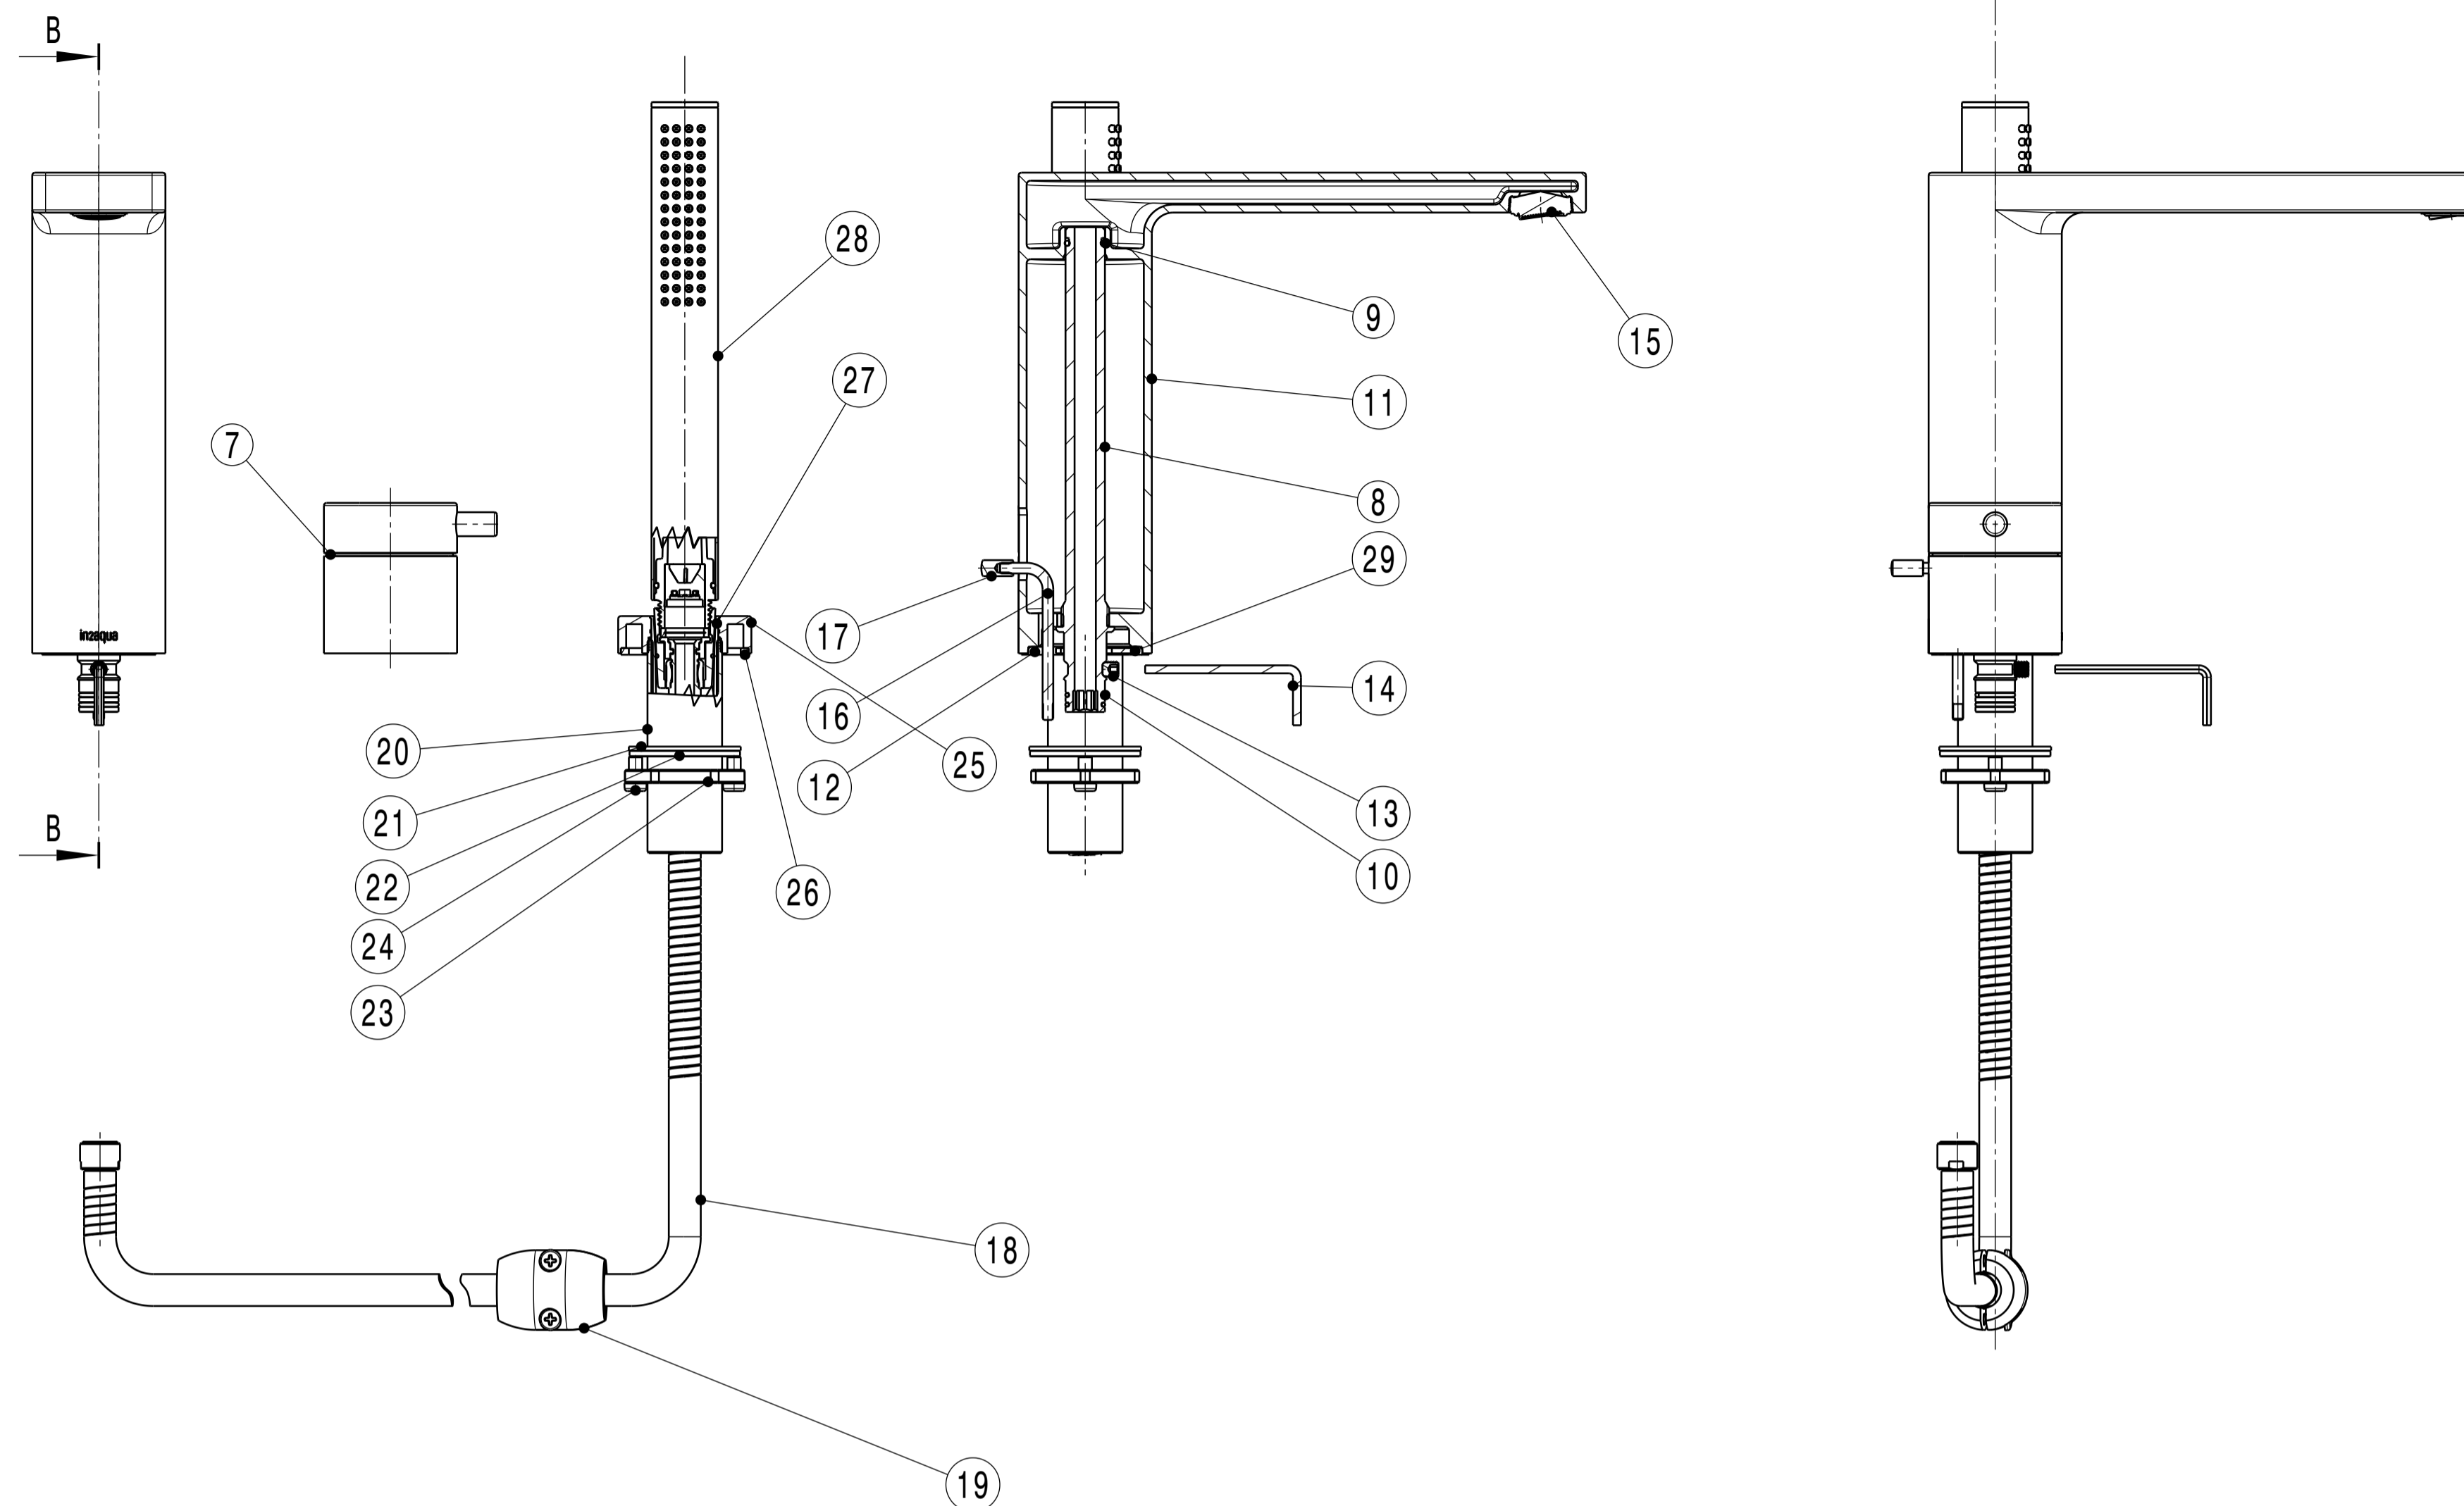

Section view B-B

Section view A-A

Isometric view

ITEM	DESCRIPTION	PART NO.	QTY
1	Hebel-LANA	I2A-010-00241XXX	2
2	Setting screw M3x8	S87001	2
3	Handle Adapter	P87003	2
4	Spring washer	B87090	2
5	Rosette	I2A-010-00238XXX	2
6	Buchse rot	I2A-010-00259	1
7	Buchse blau	I2A-010-00239	1
8	Rohr	I2A-010-00248	1
9	O-Ring 11,5x2	I2A-010-00249	1
10	O-Ring 12x1,5	P87011	2
11	Gehäuse Auslauf	I2A-010-00243XXX	1
12	Dichtung	I2A-010-00289	2
13	Set Screw M6x6	S87003	1
14	3mm hex wrench	S87012	1
15	Strahlregler M24x1 full flow	01.5512.000	1
16	Zugstange	I2A-010-00250XXX	1
17	Zugknopf	I2A-010-00194XXX	1
18	Showerhose 2150mm G1/2 to M15x1	C087005	1
19	Piombo D15	C087038	1
20	Shank	B87034	1
21	Washer 28x42	P87005	1
22	Washer 28,8x41,5x2,2	B87024	1
23	Fixation nut M28x1,5	B87025	1
24	Screw M5x0,8	S87002	2
25	Rosette Brause	I2A-010-00263XXX	1
26	Seal 48x42x2,5	P87008	1
27	Bushing	P87010	1
28	Stabhandbrause	4006 1 XX 2	1
29	Auflagescheibe	I2A-010-00288	1

LANA 4-hole roman tub trim kit

Finish: chrome  
Article number: 1302 2 00 2

Finish: brushed nickel  
Article number: 1302 2 20 2

in2aqua

Isometric view

LANA 4-hole roman tub trim kit

Finish: chrome  
Article number: 1302 2 00 2

Finish: brushed nickel  
Article number: 1302 2 20 2

in2aqua