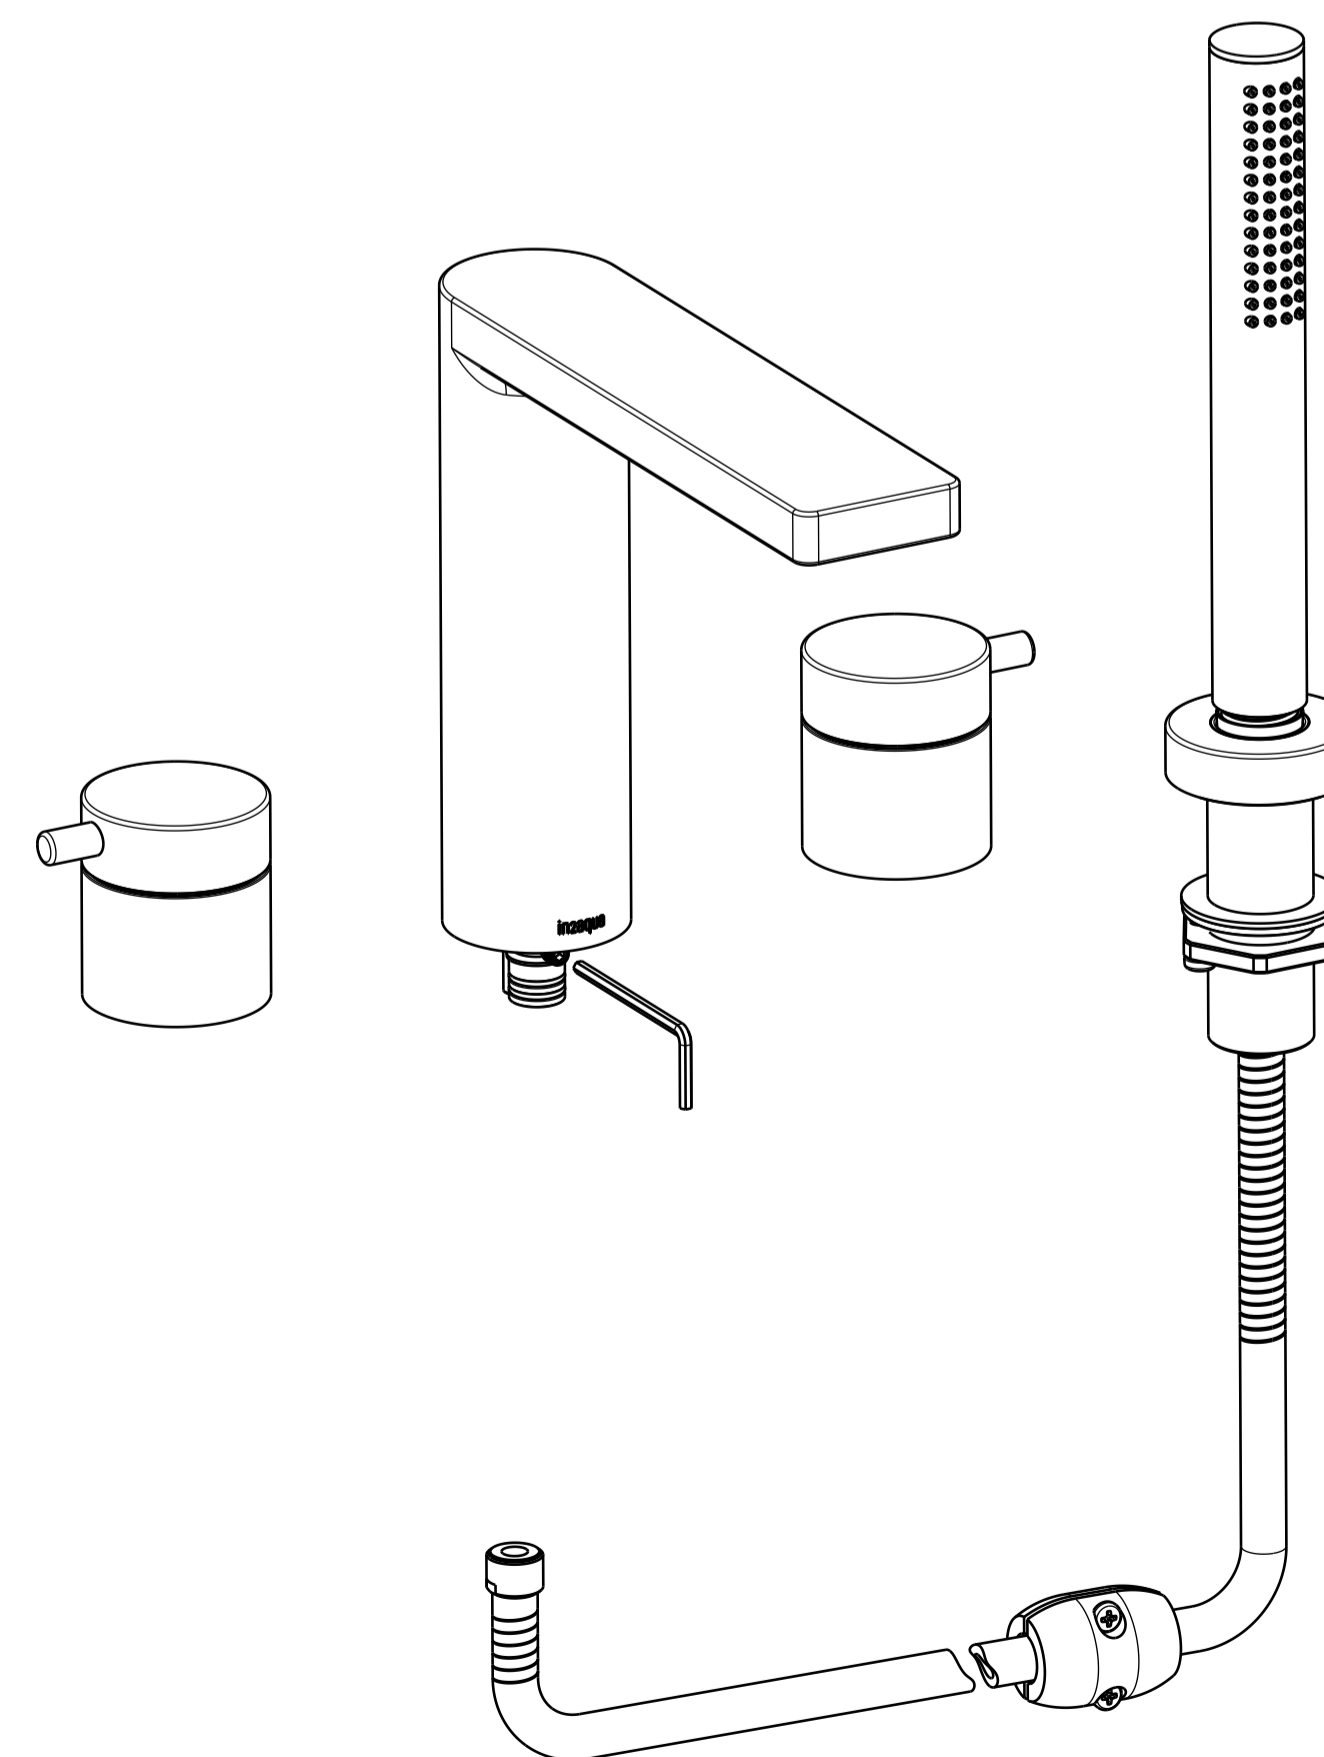

Section view B-B

Section view A-A

Isometric view

ITEM	DESCRIPTION	PART NO.	QTY
1	Hebel-LANA	I2A-010-00241XXX	2
2	Setting screw M3x8	S87001	2
3	Handle Adapter	P87003	2
4	Spring washer	B87090	2
5	Rosette	I2A-010-00238XXX	2
6	Buchse rot	I2A-010-00259	1
7	Buchse blau	I2A-010-00239	1
8	Rohr	I2A-010-00248	1
9	O-Ring 11,5x2	I2A-010-00249	1
10	O-Ring 12x1,5	P87011	2
11	Gehäuse Auslauf	I2A-010-00243XXX	1
12	Dichtung	I2A-010-00289	2
13	Set Screw M6x6	S87003	1
14	3mm hex wrench	S87012	1
15	Strahlregler M24x1 full flow	01.5512.000	1
16	Zugstange	I2A-010-00250XXX	1
17	Zugknopf	I2A-010-00194XXX	1
18	Showerhose 2150mm G1/2 to M15x1	C087005	1
19	Piombo D15	C087038	1
20	Shank	B87034	1
21	Washer 28x42	P87005	1
22	Washer 28,8x41,5x2,2	B87024	1
23	Fixation nut M28x1,5	B87025	1
24	Screw M5x0,8	S87002	2
25	Rosette Brause	I2A-010-00263XXX	1
26	Seal 48x42x2,5	P87008	1
27	Bushing	P87010	1
28	Stabhandbrause	4006 1 XX 2	1
29	Auflagescheibe	I2A-010-00288	1

LANA 4-hole roman tub trim kit

Finish: chrome  
Article number: 1302 2 00 2

Finish: brushed nickel  
Article number: 1302 2 20 2

in2aqua

Isometric view

LANA 4-hole roman tub trim kit

Finish: chrome  
Article number: 1302 2 00 2

Finish: brushed nickel  
Article number: 1302 2 20 2

in2aqua