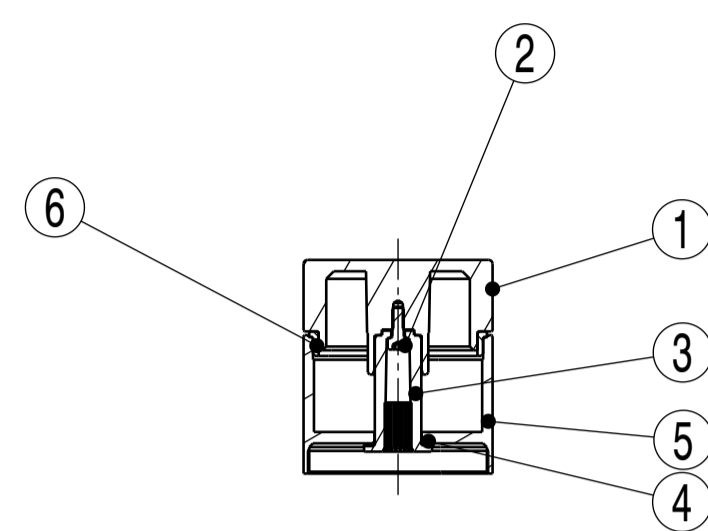

Section view B-B

Section view A-A

Isometric view

ITEM	DESCRIPTION	PART NO.	QTY
1	Hebel-LANA	I2A-010-00241XXX	2
2	Setting screw M3x8	S87001	2
3	Handle Adapter	P87003	2
4	Spring washer	B87090	2
5	Rosette	I2A-010-00238XXX	2
6	Buchse rot	I2A-010-00259	1
7	Buchse blau	I2A-010-00239	1
8	Rohr	I2A-010-00248	1
9	O-Ring 11,5x2	I2A-010-00249	1
10	O-Ring 12x1,5	P87011	2
11	Gehäuse Auslauf	I2A-010-00243XXX	1
12	Dichtung	I2A-010-00289	2
13	Set Screw M6x6	S87003	1
14	3mm hex wrench	S87012	1
15	Strahlregler M24x1 full flow	01.5512.000	1
16	Zugstange	I2A-010-00250XXX	1
17	Zugknopf	I2A-010-00194XXX	1
18	Showerhose 2150mm G1/2 to M15x1	C087005	1
19	Piombo D15	C087038	1
20	Shank	B87034	1
21	Washer 28x42	P87005	1
22	Washer 28,8x41,5x2,2	B87024	1
23	Fixation nut M28x1,5	B87025	1
24	Screw M5x0,8	S87002	2
25	Rosette Brause	I2A-010-00263XXX	1
26	Seal 48x42x2,5	P87008	1
27	Bushing	P87010	1
28	Stabhandbrause	4006 1 XX 2	1
29	Auflagescheibe	I2A-010-00288	1

LANA 4-hole roman tub trim kit

Finish: chrome  
Article number: 1302 2 00 2

Finish: brushed nickel  
Article number: 1302 2 20 2

in2aqua

Isometric view

LANA 4-hole roman tub trim kit

Finish: chrome  
Article number: 1302 2 00 2

Finish: brushed nickel  
Article number: 1302 2 20 2

in2aqua