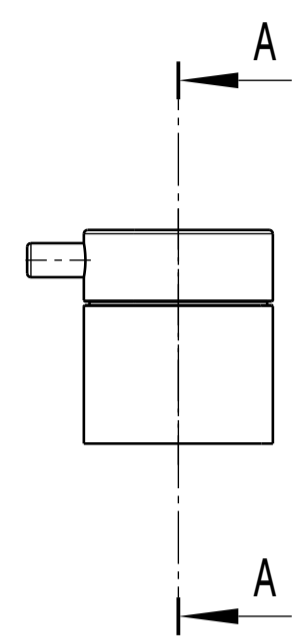

Section view B-B

Section view A-A

Isometric view

ITEM	DESCRIPTION	PART NO.	QTY
1	Hebel-LANA	I2A-010-00241XXX	2
2	Setting screw M3x8	S87001	2
3	Handle Adapter	P87003	2
4	Spring washer	B87090	2
5	Rosette	I2A-010-00238XXX	2
6	Buchse rot	I2A-010-00259	1
7	Buchse blau	I2A-010-00239	1
8	Rohr	I2A-010-00248	1
9	O-Ring 11,5x2	I2A-010-00249	1
10	O-Ring 12x1,5	P87011	2
11	Gehäuse Auslauf	I2A-010-00243XXX	1
12	Dichtung	I2A-010-00289	2
13	Set Screw M6x6	S87003	1
14	3mm hex wrench	S87012	1
15	Strahlregler M24x1 full flow	01.5512.000	1
16	Zugstange	I2A-010-00250XXX	1
17	Zugknopf	I2A-010-00194XXX	1
18	Showerhose 2150mm G1/2 to M15x1	C087005	1
19	Piombo D15	C087038	1
20	Shank	B87034	1
21	Washer 28x42	P87005	1
22	Washer 28,8x41,5x2,2	B87024	1
23	Fixation nut M28x1,5	B87025	1
24	Screw M5x0,8	S87002	2
25	Rosette Brause	I2A-010-00263XXX	1
26	Seal 48x42x2,5	P87008	1
27	Bushing	P87010	1
28	Stabhandbrause	4006 1 XX 2	1
29	Auflagescheibe	I2A-010-00288	1

LANA 4-hole roman tub trim kit

Finish: chrome  
Article number: 1302 2 00 2

Finish: brushed nickel  
Article number: 1302 2 20 2

in2aqua

Isometric view

LANA 4-hole roman tub trim kit

Finish: chrome  
Article number: 1302 2 00 2

Finish: brushed nickel  
Article number: 1302 2 20 2

in2aqua