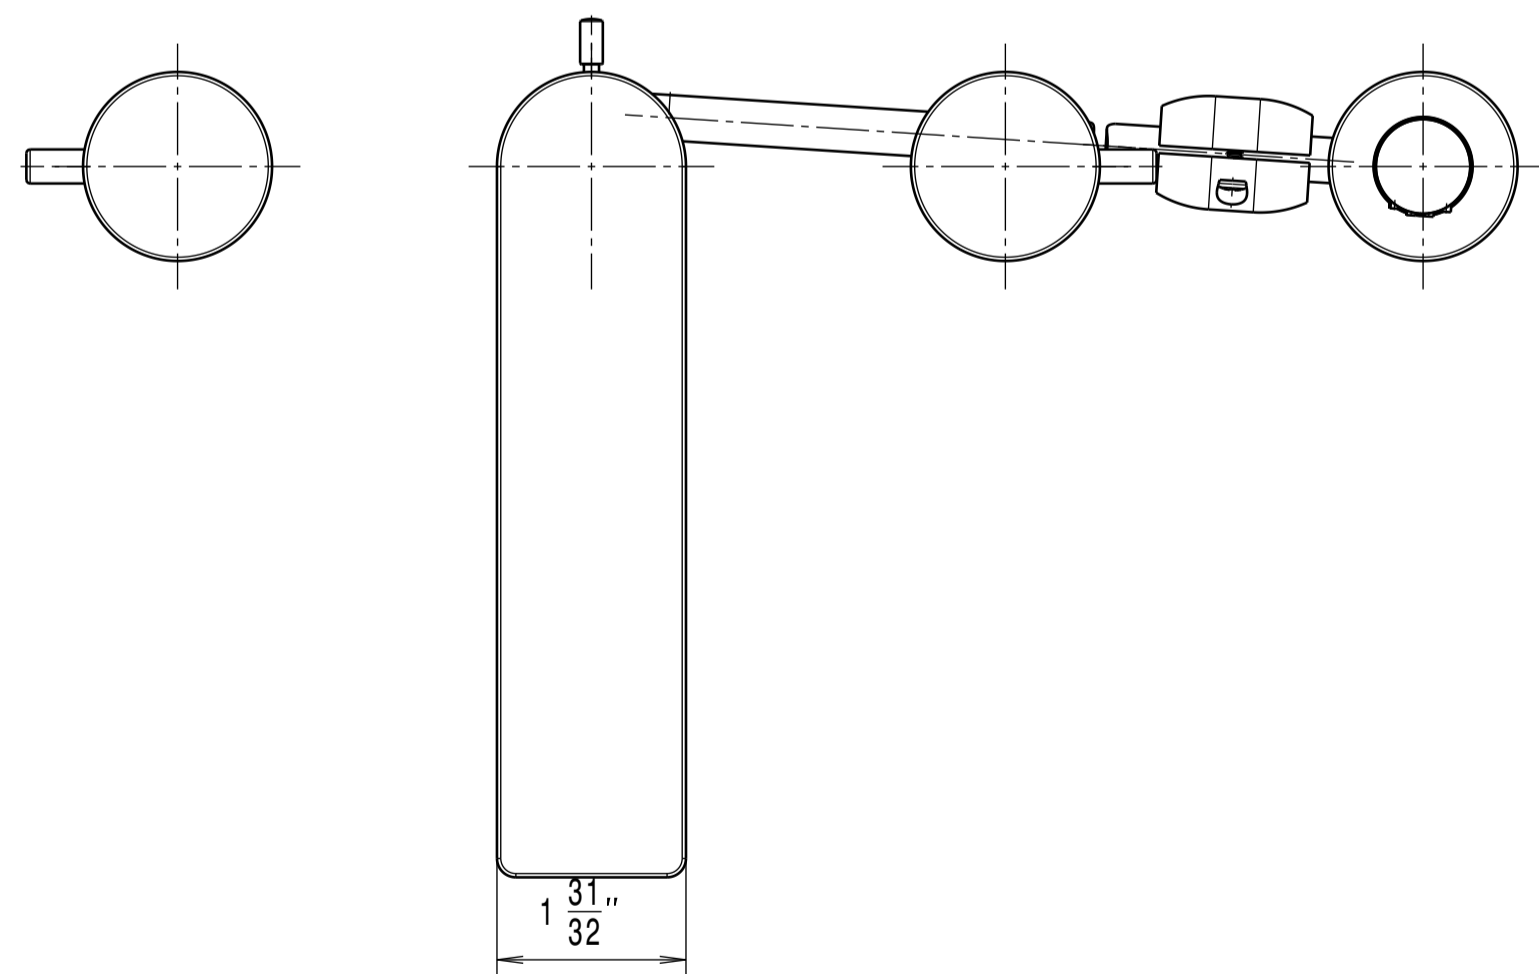

Section view B-B

Section view A-A

Isometric view

ITEM	DESCRIPTION	PART NO.	QTY
1	Hebel-LANA	I2A-010-00241XXX	2
2	Setting screw M3x8	S87001	2
3	Handle Adapter	P87003	2
4	Spring washer	B87090	2
5	Rosette	I2A-010-00238XXX	2
6	Buchse rot	I2A-010-00259	1
7	Buchse blau	I2A-010-00239	1
8	Rohr	I2A-010-00248	1
9	O-Ring 11,5x2	I2A-010-00249	1
10	O-Ring 12x1,5	P87011	2
11	Gehäuse Auslauf	I2A-010-00243XXX	1
12	Dichtung	I2A-010-00289	2
13	Set Screw M6x6	S87003	1
14	3mm hex wrench	S87012	1
15	Strahlregler M24x1 full flow	01.5512.000	1
16	Zugstange	I2A-010-00250XXX	1
17	Zugknopf	I2A-010-00194XXX	1
18	Showerhose 2150mm G1/2 to M15x1	C087005	1
19	Piombo D15	C087038	1
20	Shank	B87034	1
21	Washer 28x42	P87005	1
22	Washer 28,8x41,5x2,2	B87024	1
23	Fixation nut M28x1,5	B87025	1
24	Screw M5x0,8	S87002	2
25	Rosette Brause	I2A-010-00263XXX	1
26	Seal 48x42x2,5	P87008	1
27	Bushing	P87010	1
28	Stabhandbrause	4006 1 XX 2	1
29	Auflagescheibe	I2A-010-00288	1

LANA 4-hole roman tub trim kit

Finish: chrome  
Article number: 1302 2 00 2

Finish: brushed nickel  
Article number: 1302 2 20 2

in2aqua

Isometric view

LANA 4-hole roman tub trim kit

Finish: chrome  
Article number: 1302 2 00 2

Finish: brushed nickel  
Article number: 1302 2 20 2

in2aqua