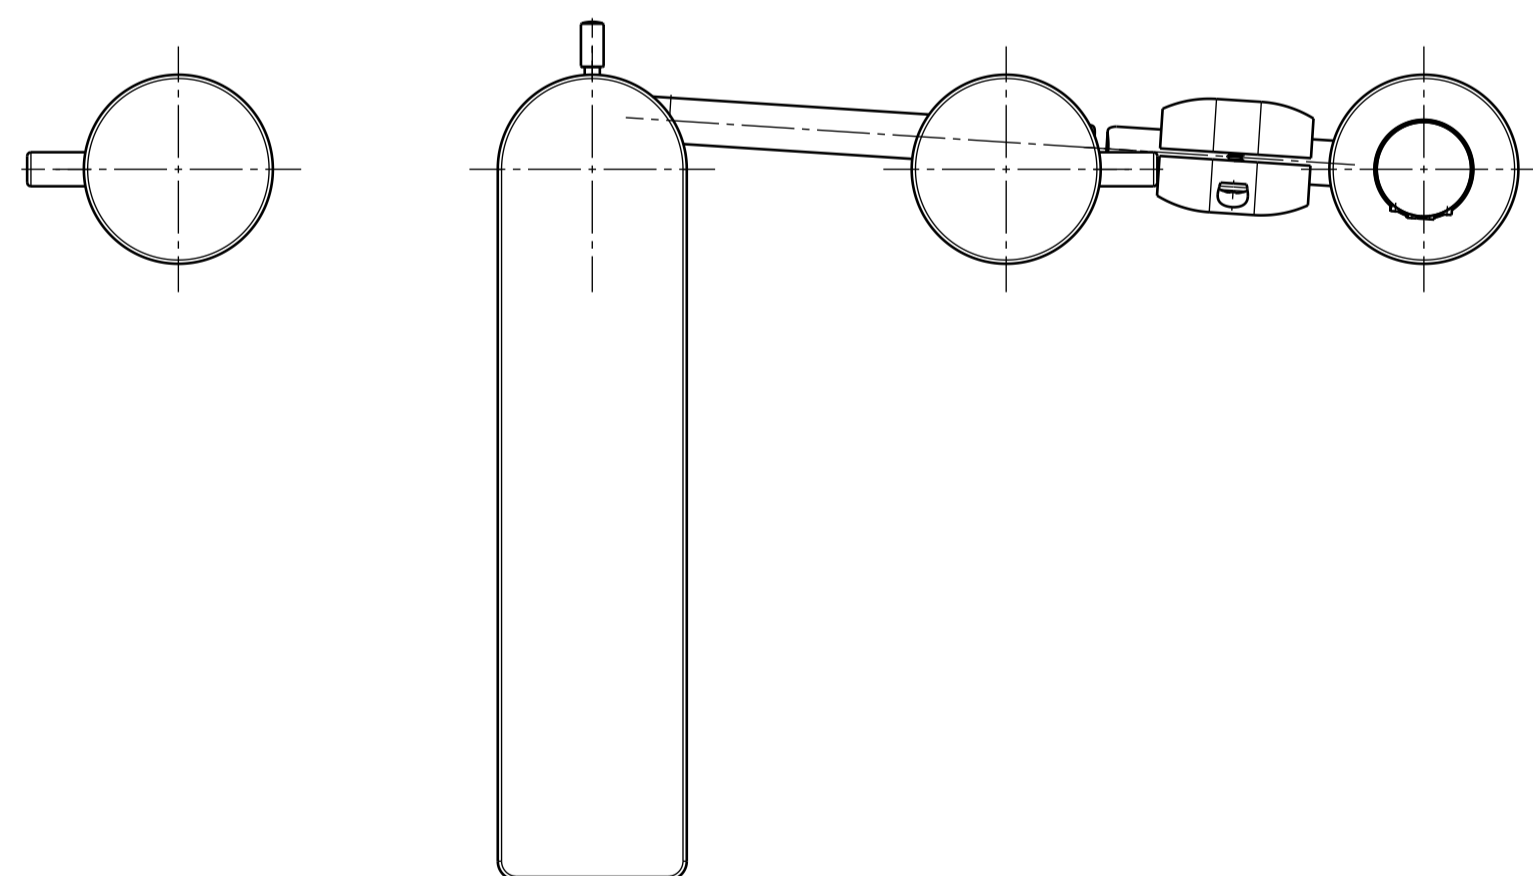

Section view B-B

Section view A-A

Isometric view

ITEM	DESCRIPTION	PART NO.	QTY
1	Hebel-LANA	I2A-010-00241XXX	2
2	Setting screw M3x8	S87001	2
3	Handle Adapter	P87003	2
4	Spring washer	B87090	2
5	Rosette	I2A-010-00238XXX	2
6	Buchse rot	I2A-010-00259	1
7	Buchse blau	I2A-010-00239	1
8	Rohr	I2A-010-00248	1
9	O-Ring 11,5x2	I2A-010-00249	1
10	O-Ring 12x1,5	P87011	2
11	Gehäuse Auslauf	I2A-010-00243XXX	1
12	Dichtung	I2A-010-00289	2
13	Set Screw M6x6	S87003	1
14	3mm hex wrench	S87012	1
15	Strahlregler M24x1 full flow	01.5512.000	1
16	Zugstange	I2A-010-00250XXX	1
17	Zugknopf	I2A-010-00194XXX	1
18	Showerhose 2150mm G1/2 to M15x1	C087005	1
19	Piombo D15	C087038	1
20	Shank	B87034	1
21	Washer 28x42	P87005	1
22	Washer 28,8x41,5x2,2	B87024	1
23	Fixation nut M28x1,5	B87025	1
24	Screw M5x0,8	S87002	2
25	Rosette Brause	I2A-010-00263XXX	1
26	Seal 48x42x2,5	P87008	1
27	Bushing	P87010	1
28	Stabhandbrause	4006 1 XX 2	1
29	Auflagescheibe	I2A-010-00288	1

LANA 4-hole roman tub trim kit

Finish: chrome  
Article number: 1302 2 00 2

Finish: brushed nickel  
Article number: 1302 2 20 2

in2aqua

Isometric view

LANA 4-hole roman tub trim kit

Finish: chrome  
Article number: 1302 2 00 2

Finish: brushed nickel  
Article number: 1302 2 20 2

in2aqua