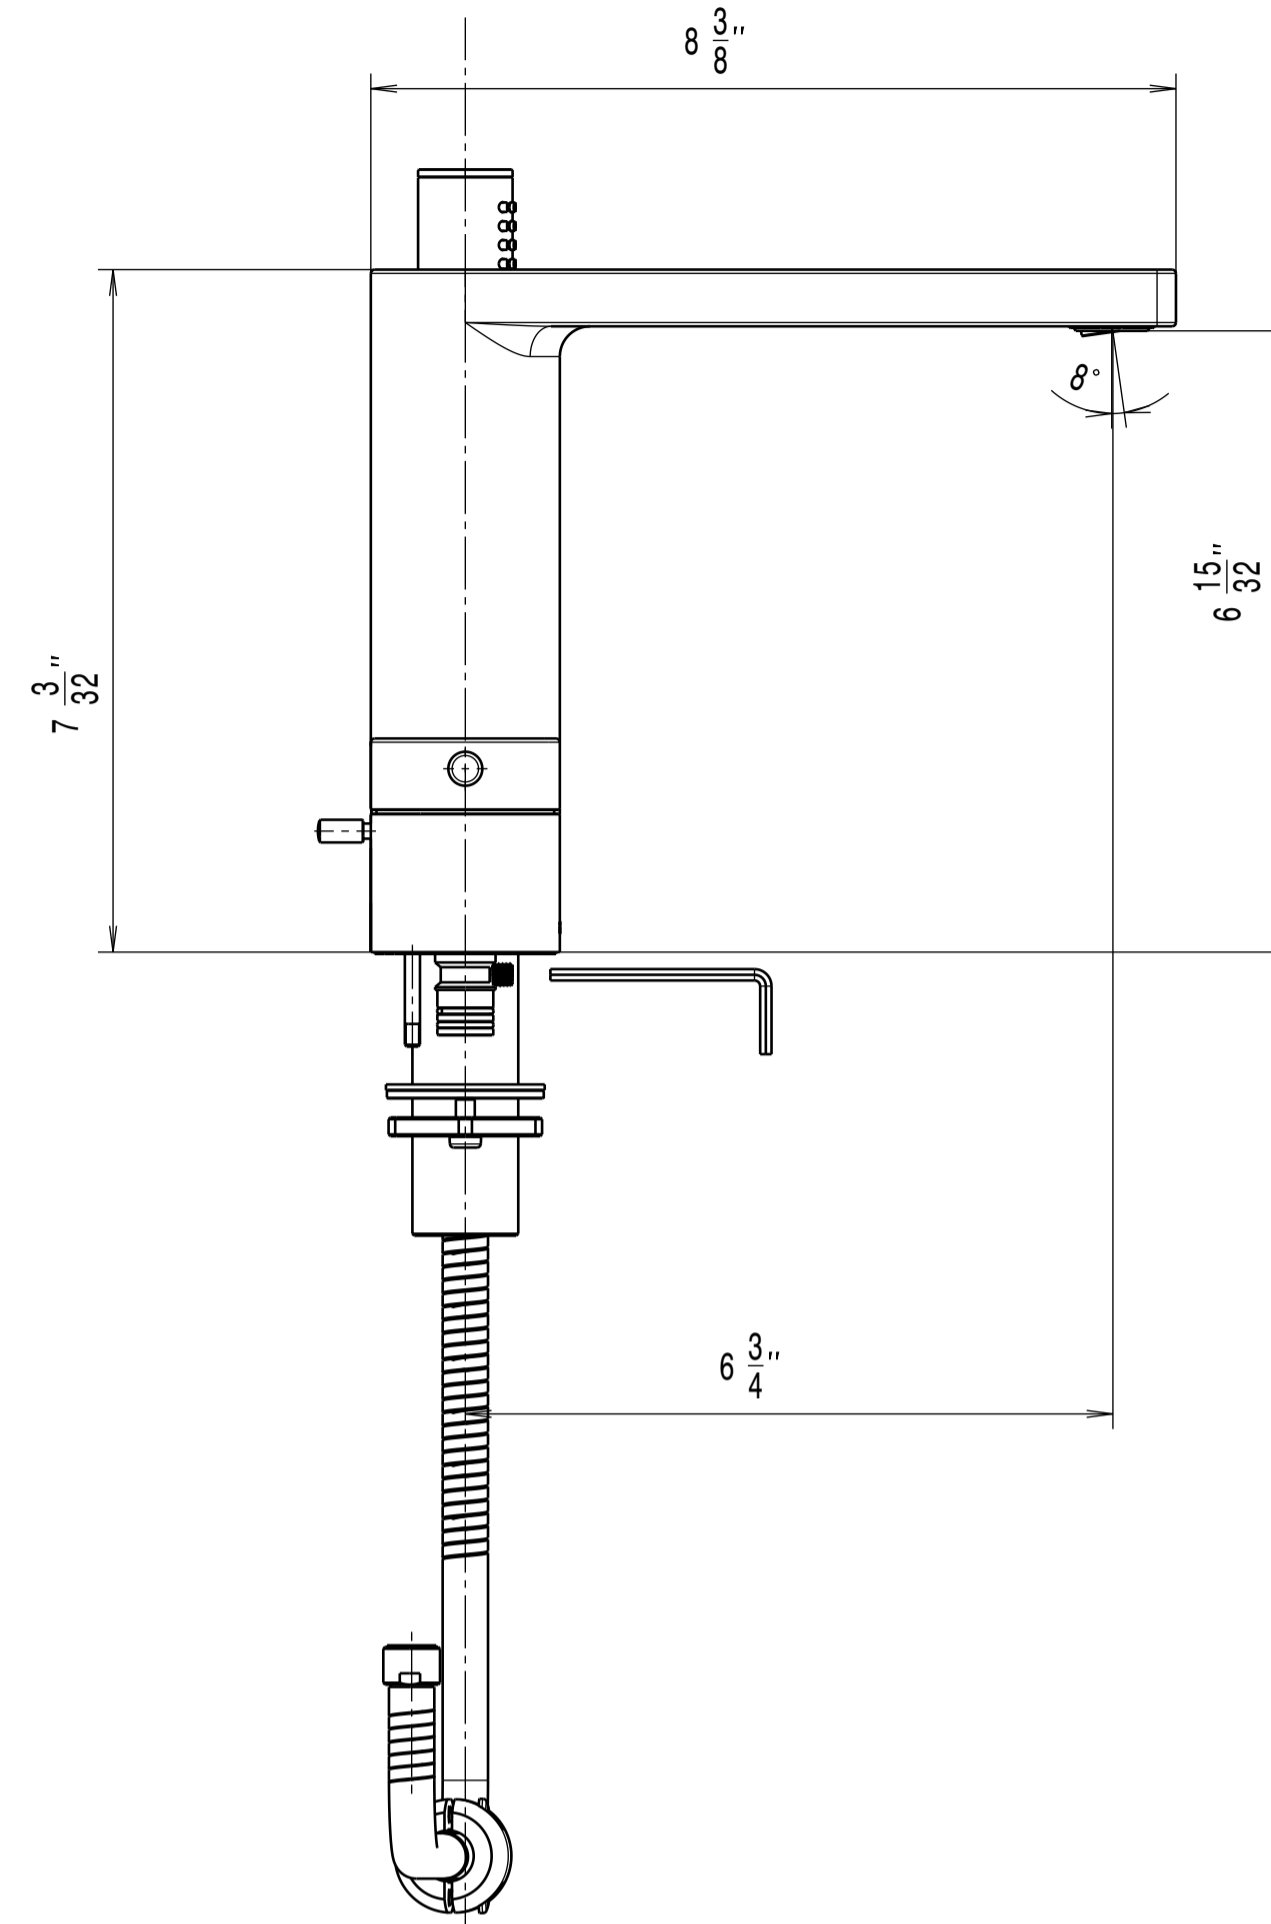

Section view B-B

Section view A-A

Isometric view

ITEM	DESCRIPTION	PART NO.	QTY
1	Hebel-LANA	I2A-010-00241XXX	2
2	Setting screw M3x8	S87001	2
3	Handle Adapter	P87003	2
4	Spring washer	B87090	2
5	Rosette	I2A-010-00238XXX	2
6	Buchse rot	I2A-010-00259	1
7	Buchse blau	I2A-010-00239	1
8	Rohr	I2A-010-00248	1
9	O-Ring 11,5x2	I2A-010-00249	1
10	O-Ring 12x1,5	P87011	2
11	Gehäuse Auslauf	I2A-010-00243XXX	1
12	Dichtung	I2A-010-00289	2
13	Set Screw M6x6	S87003	1
14	3mm hex wrench	S87012	1
15	Strahlregler M24x1 full flow	01.5512.000	1
16	Zugstange	I2A-010-00250XXX	1
17	Zugknopf	I2A-010-00194XXX	1
18	Showerhose 2150mm G1/2 to M15x1	C087005	1
19	Piombo D15	C087038	1
20	Shank	B87034	1
21	Washer 28x42	P87005	1
22	Washer 28,8x41,5x2,2	B87024	1
23	Fixation nut M28x1,5	B87025	1
24	Screw M5x0,8	S87002	2
25	Rosette Brause	I2A-010-00263XXX	1
26	Seal 48x42x2,5	P87008	1
27	Bushing	P87010	1
28	Stabhandbrause	4006 1 XX 2	1
29	Auflagescheibe	I2A-010-00288	1

LANA 4-hole roman tub trim kit

Finish: chrome  
Article number: 1302 2 00 2

Finish: brushed nickel  
Article number: 1302 2 20 2

in2aqua

Isometric view

LANA 4-hole roman tub trim kit

Finish: chrome  
Article number: 1302 2 00 2

Finish: brushed nickel  
Article number: 1302 2 20 2

in2aqua