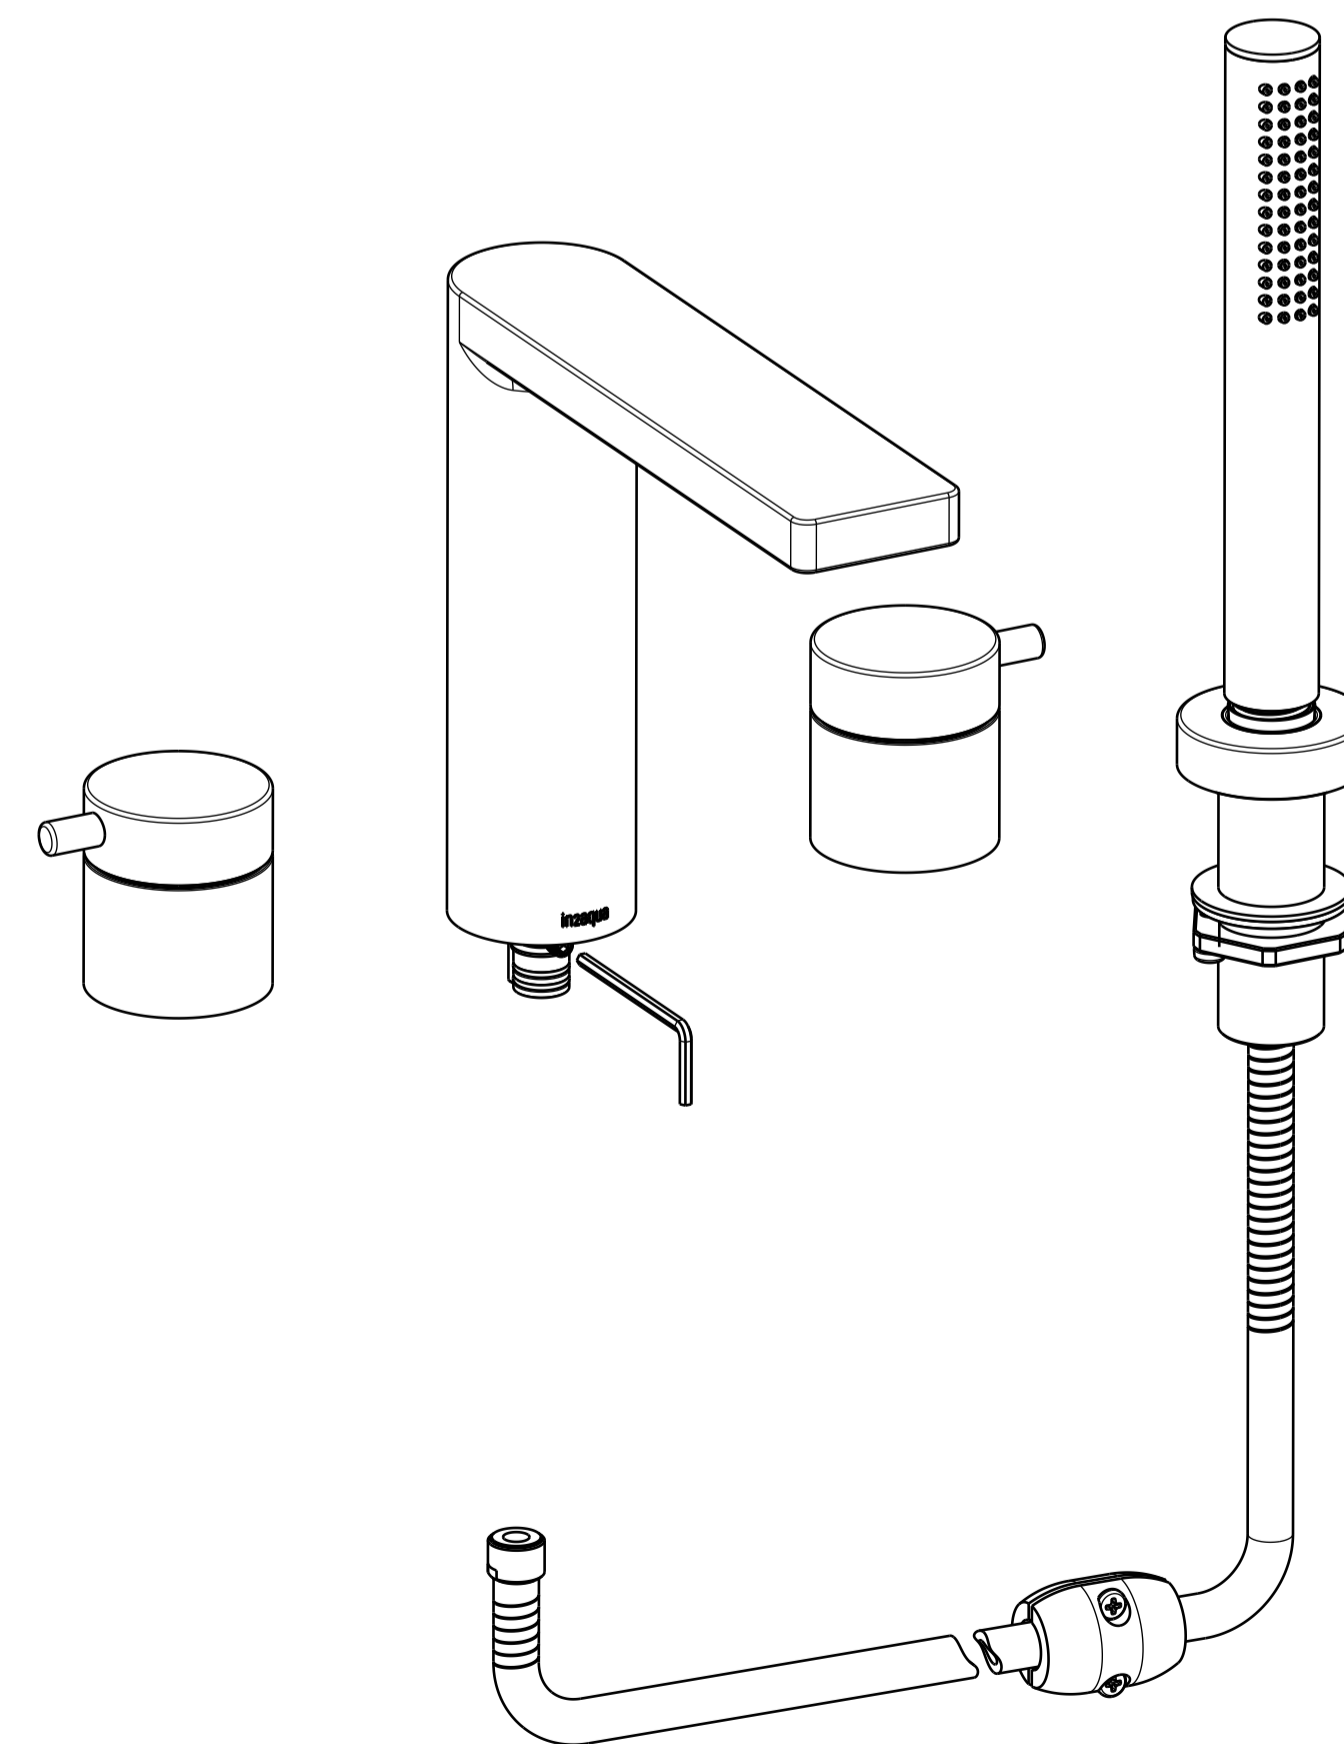

Section view B-B

Section view A-A

Isometric view

ITEM	DESCRIPTION	PART NO.	QTY
1	Hebel-LANA	I2A-010-00241XXX	2
2	Setting screw M3x8	S87001	2
3	Handle Adapter	P87003	2
4	Spring washer	B87090	2
5	Rosette	I2A-010-00238XXX	2
6	Buchse rot	I2A-010-00259	1
7	Buchse blau	I2A-010-00239	1
8	Rohr	I2A-010-00248	1
9	O-Ring 11,5x2	I2A-010-00249	1
10	O-Ring 12x1,5	P87011	2
11	Gehäuse Auslauf	I2A-010-00243XXX	1
12	Dichtung	I2A-010-00289	2
13	Set Screw M6x6	S87003	1
14	3mm hex wrench	S87012	1
15	Strahlregler M24x1 full flow	01.5512.000	1
16	Zugstange	I2A-010-00250XXX	1
17	Zugknopf	I2A-010-00194XXX	1
18	Showerhose 2150mm G1/2 to M15x1	C087005	1
19	Piombo D15	C087038	1
20	Shank	B87034	1
21	Washer 28x42	P87005	1
22	Washer 28,8x41,5x2,2	B87024	1
23	Fixation nut M28x1,5	B87025	1
24	Screw M5x0,8	S87002	2
25	Rosette Brause	I2A-010-00263XXX	1
26	Seal 48x42x2,5	P87008	1
27	Bushing	P87010	1
28	Stabhandbrause	4006 1 XX 2	1
29	Auflagescheibe	I2A-010-00288	1

LANA 4-hole roman tub trim kit

Finish: chrome  
Article number: 1302 2 00 2

Finish: brushed nickel  
Article number: 1302 2 20 2

in2aqua

Isometric view

LANA 4-hole roman tub trim kit

Finish: chrome  
Article number: 1302 2 00 2

Finish: brushed nickel  
Article number: 1302 2 20 2

in2aqua