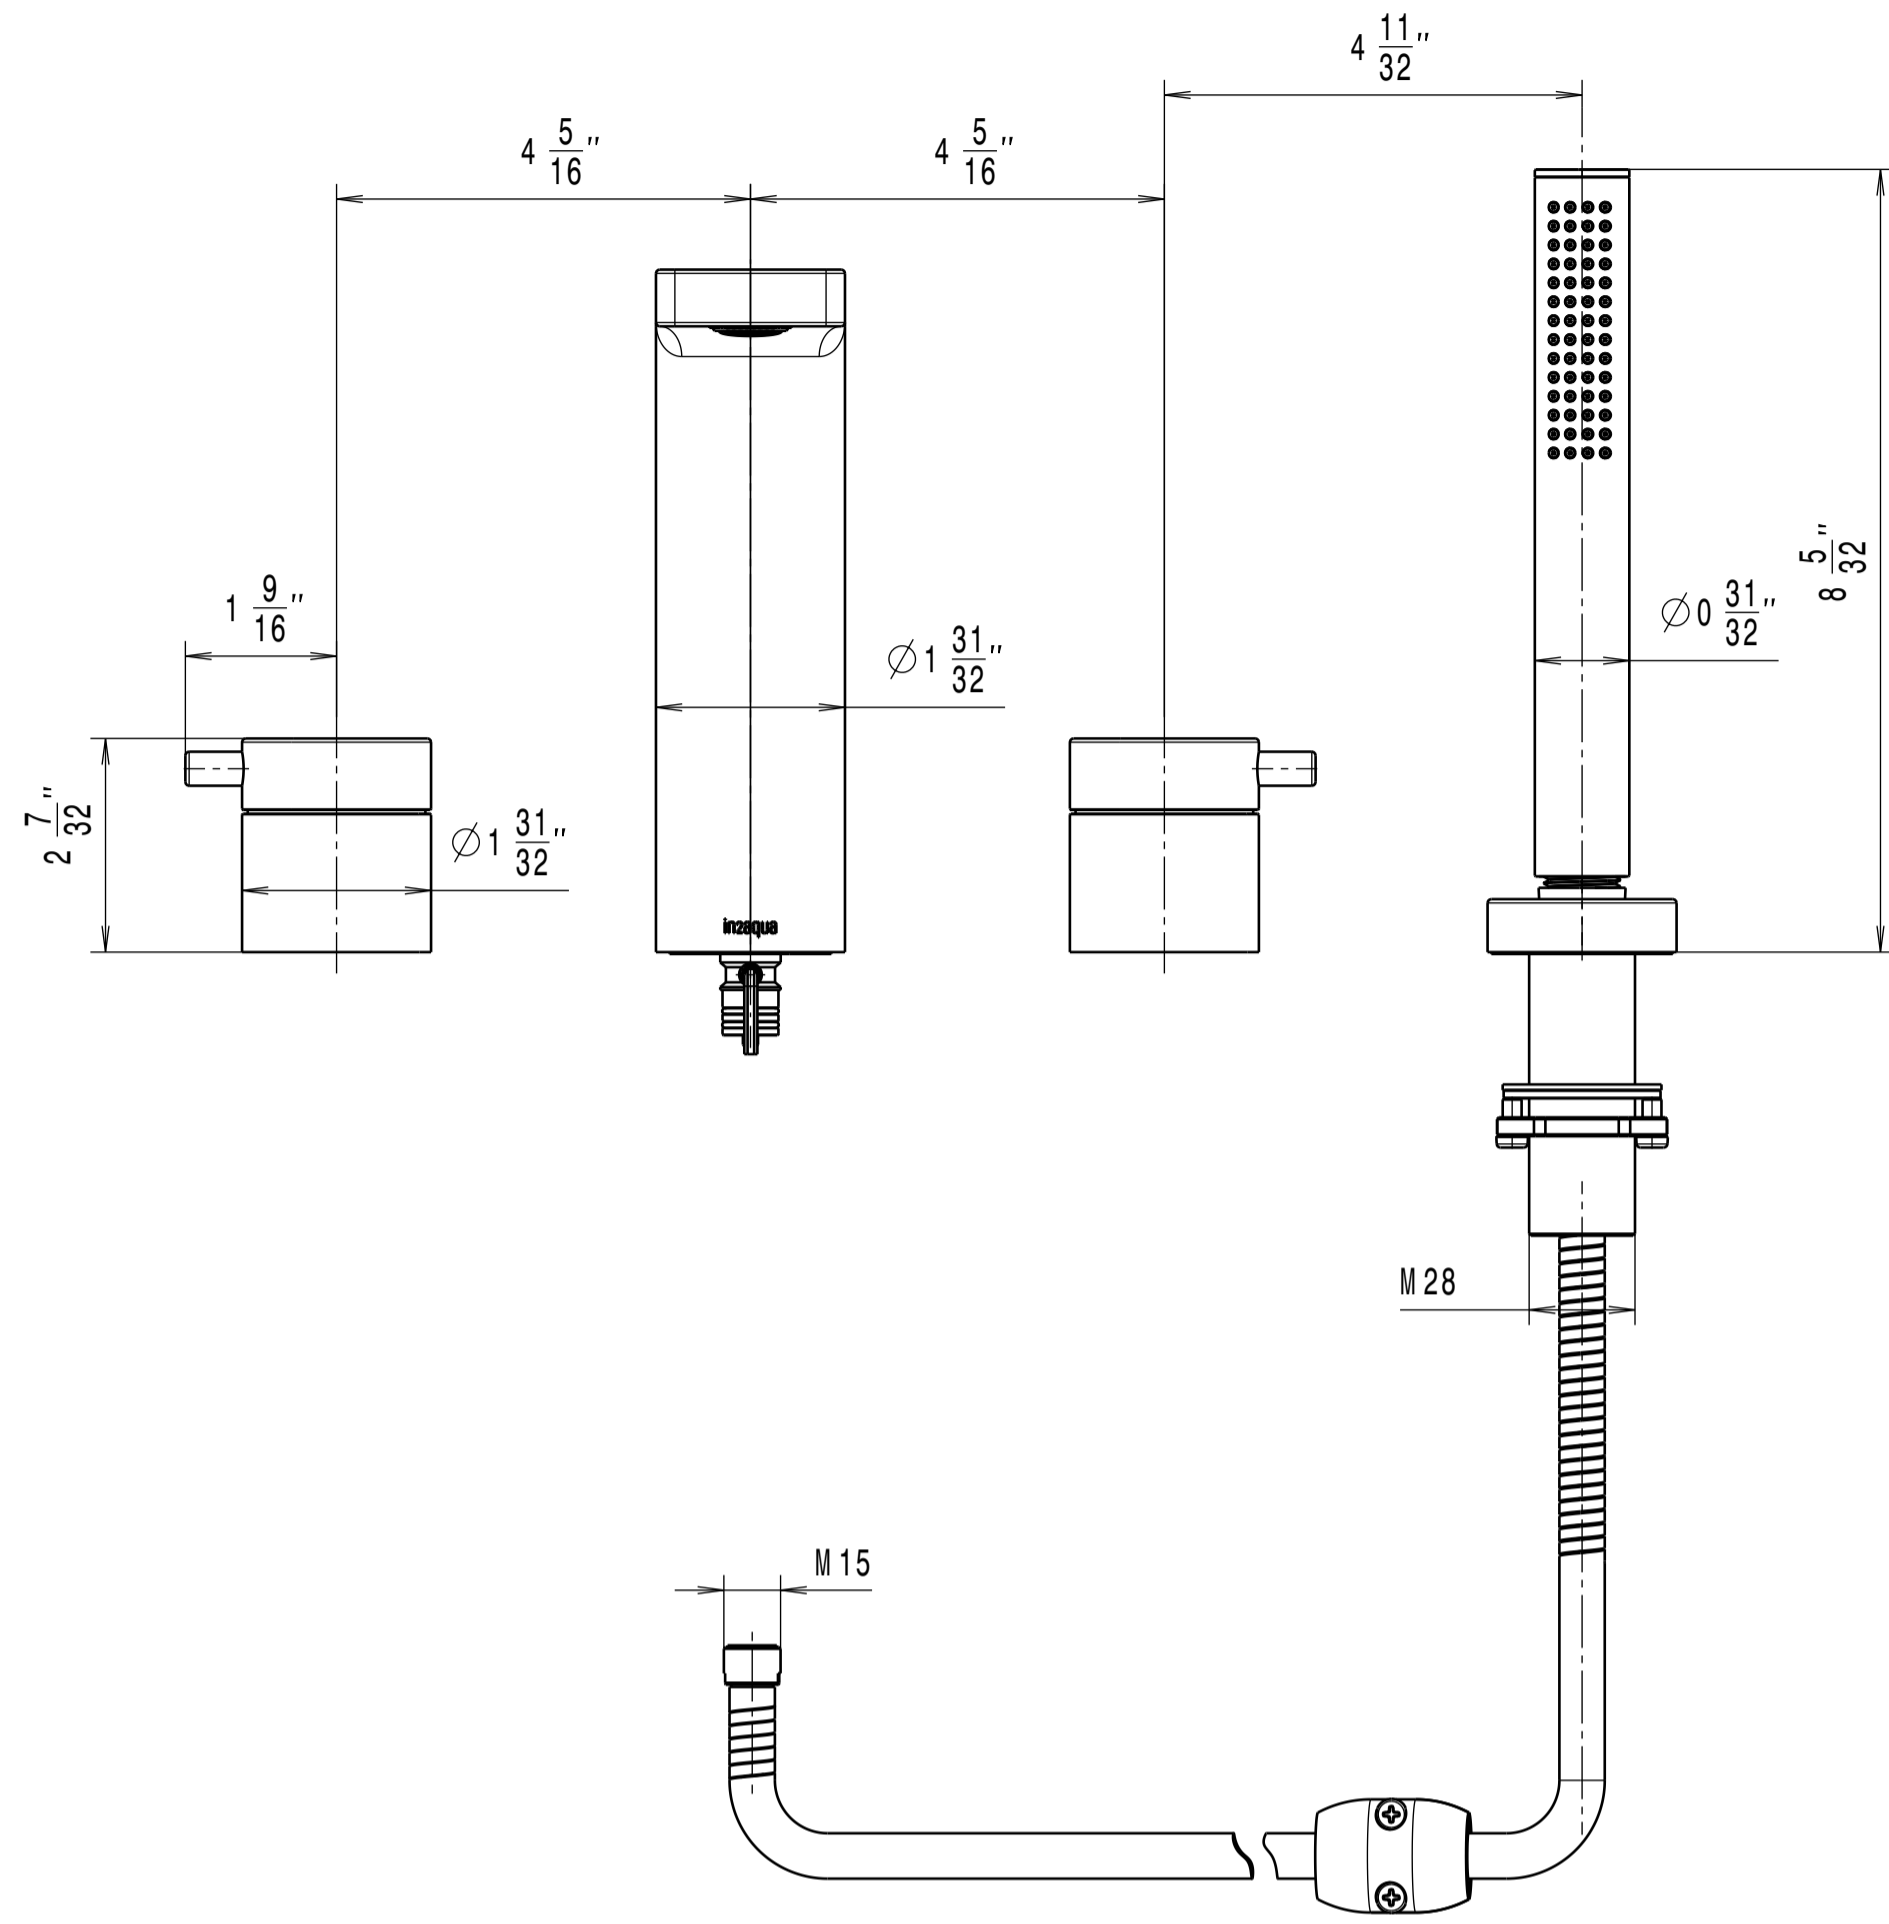

Section view B-B

Section view A-A

Isometric view

ITEM	DESCRIPTION	PART NO.	QTY
1	Hebel-LANA	I2A-010-00241XXX	2
2	Setting screw M3x8	S87001	2
3	Handle Adapter	P87003	2
4	Spring washer	B87090	2
5	Rosette	I2A-010-00238XXX	2
6	Buchse rot	I2A-010-00259	1
7	Buchse blau	I2A-010-00239	1
8	Rohr	I2A-010-00248	1
9	O-Ring 11,5x2	I2A-010-00249	1
10	O-Ring 12x1,5	P87011	2
11	Gehäuse Auslauf	I2A-010-00243XXX	1
12	Dichtung	I2A-010-00289	2
13	Set Screw M6x6	S87003	1
14	3mm hex wrench	S87012	1
15	Strahlregler M24x1 full flow	01.5512.000	1
16	Zugstange	I2A-010-00250XXX	1
17	Zugknopf	I2A-010-00194XXX	1
18	Showerhose 2150mm G1/2 to M15x1	C087005	1
19	Piombo D15	C087038	1
20	Shank	B87034	1
21	Washer 28x42	P87005	1
22	Washer 28,8x41,5x2,2	B87024	1
23	Fixation nut M28x1,5	B87025	1
24	Screw M5x0,8	S87002	2
25	Rosette Brause	I2A-010-00263XXX	1
26	Seal 48x42x2,5	P87008	1
27	Bushing	P87010	1
28	Stabhandbrause	4006 1 XX 2	1
29	Auflagescheibe	I2A-010-00288	1

LANA 4-hole roman tub trim kit

Finish: chrome  
Article number: 1302 2 00 2

Finish: brushed nickel  
Article number: 1302 2 20 2

in2aqua

Isometric view

LANA 4-hole roman tub trim kit

Finish: chrome  
Article number: 1302 2 00 2

Finish: brushed nickel  
Article number: 1302 2 20 2

in2aqua