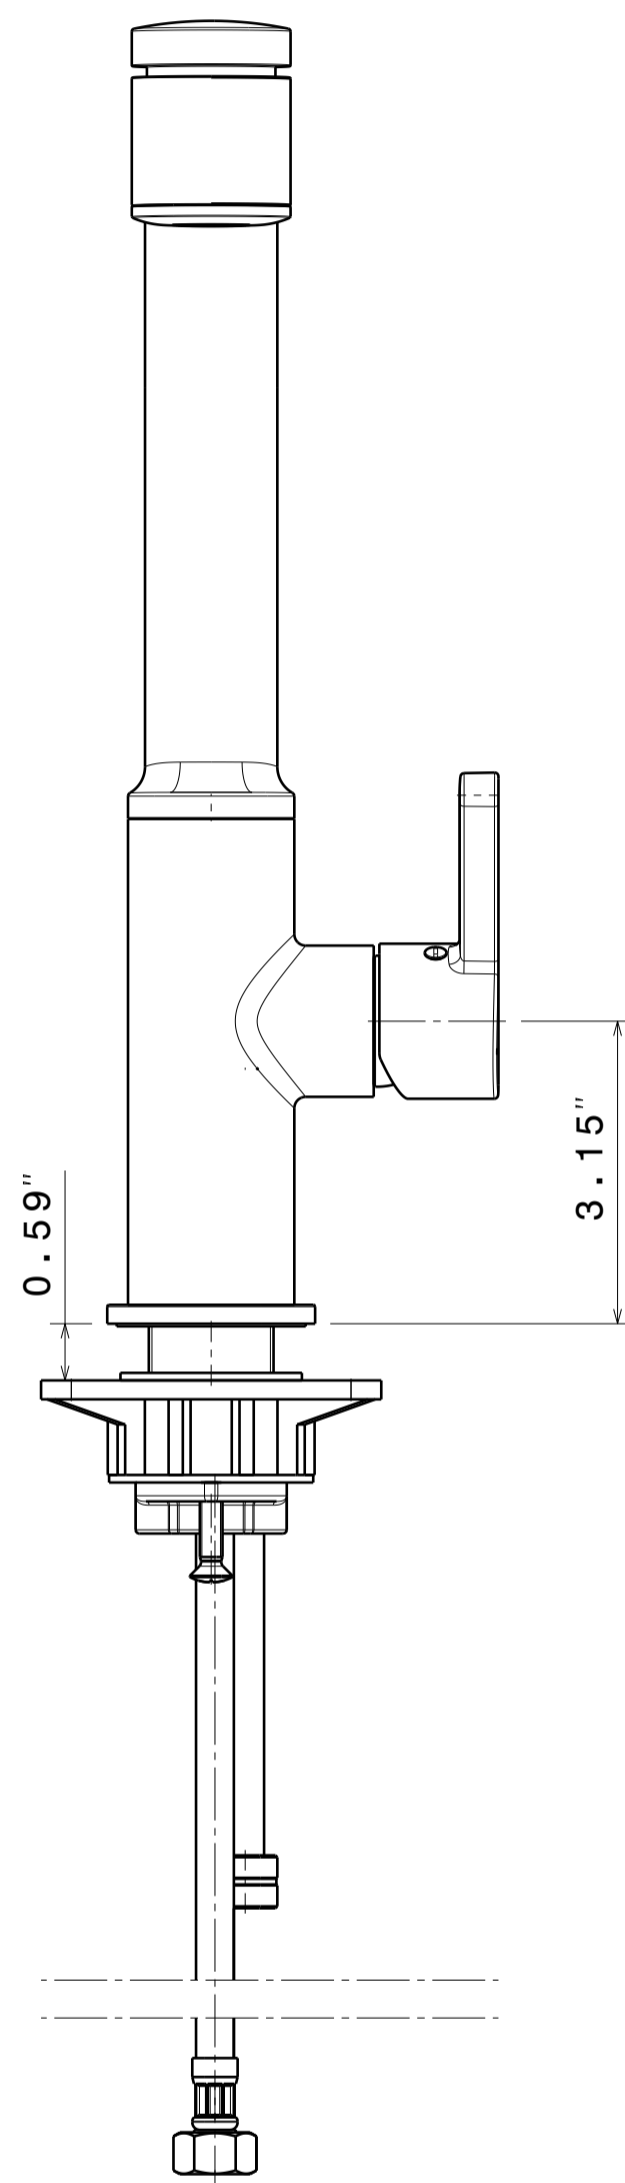

ITEM	DESCRIPTION	PART NO.	QTY
1	Schwenkauslauf SPT	I2A-010-00122XXX	1
2	Geschirrbrause kompl HD	M005357XXX	1
3	Hebel Edge	Z87004	1
4	Kugelhaube	B87074	1
5	Schraube M32x1	B87100	1
6	Kartusche	K-25 PVD+	1
7	Gehaeuse SPT SB 2-5 AB	I2A-010-00050XXX	1
8	Schaftschraube M4x8 DIN 427	D015543	1
9	O-Ring 25,07x2,62	A012570	1
10	Gleithuelse D30	634135	1
11	Traeger zur Gleithuelse	634136	1
12	O-Ring 23,47x2,62	A023000	1
13	O-Ring 34,59x2,62	A007401	1
14	Gewindestift M5x7	D011791	1
15	Stopfen	A014575XXX	1
16	Dichtung 12,7-7x3	A022300	1
17	O-Ring 12x1,5	A008438	1
18	Klemmring	A022573	1
19	Anschlussnippel	A022541	1
20	Steckschlauch M12x1x1400	A022940	1
21	Dichtungsring 33,5x48x2	A003744	1
22	Verstaerkungsflansch	A009674	1
23	Scheibe	D015007	1
24	Flachmutter M33x1,5	D017038	1
25	Schlauchfuehrung	634279	1
26	Schraube M6x25 DIN 966		2
27	Anschlussrohr kompl M8x1-M14x1	M005347	1
28	Uebergangsnippel mit Dichtung	I2A-110-00030	1
29	Rueckzugsgewicht kompl.	M005337	1
30	Druckschlauch M8x1-9-16x650-hot	I2A-010-00080	1
31	Druckschlauch M8x1-9-16x650	I2A-010-00079	1
32	Rosette D55x5	A022598XXX	1
33	Dichtung 50x39x3,2	A022599	1
34	Gewindestutzen M33x1,5	D015265	1

Edge single-lever kitchen faucet with swivel spout; veggie spray

Finish: chrome
Article number: 6001 1 00 2

Finish: stainless steel
Article number: 6001 1 80 2

**Edge single-lever kitchen faucet with swivel spout;
veggie spray**

Finish: chrome
Article number: 6001 1 00 2

Finish: stainless steel
Article number: 6001 1 80 2

in2aqua