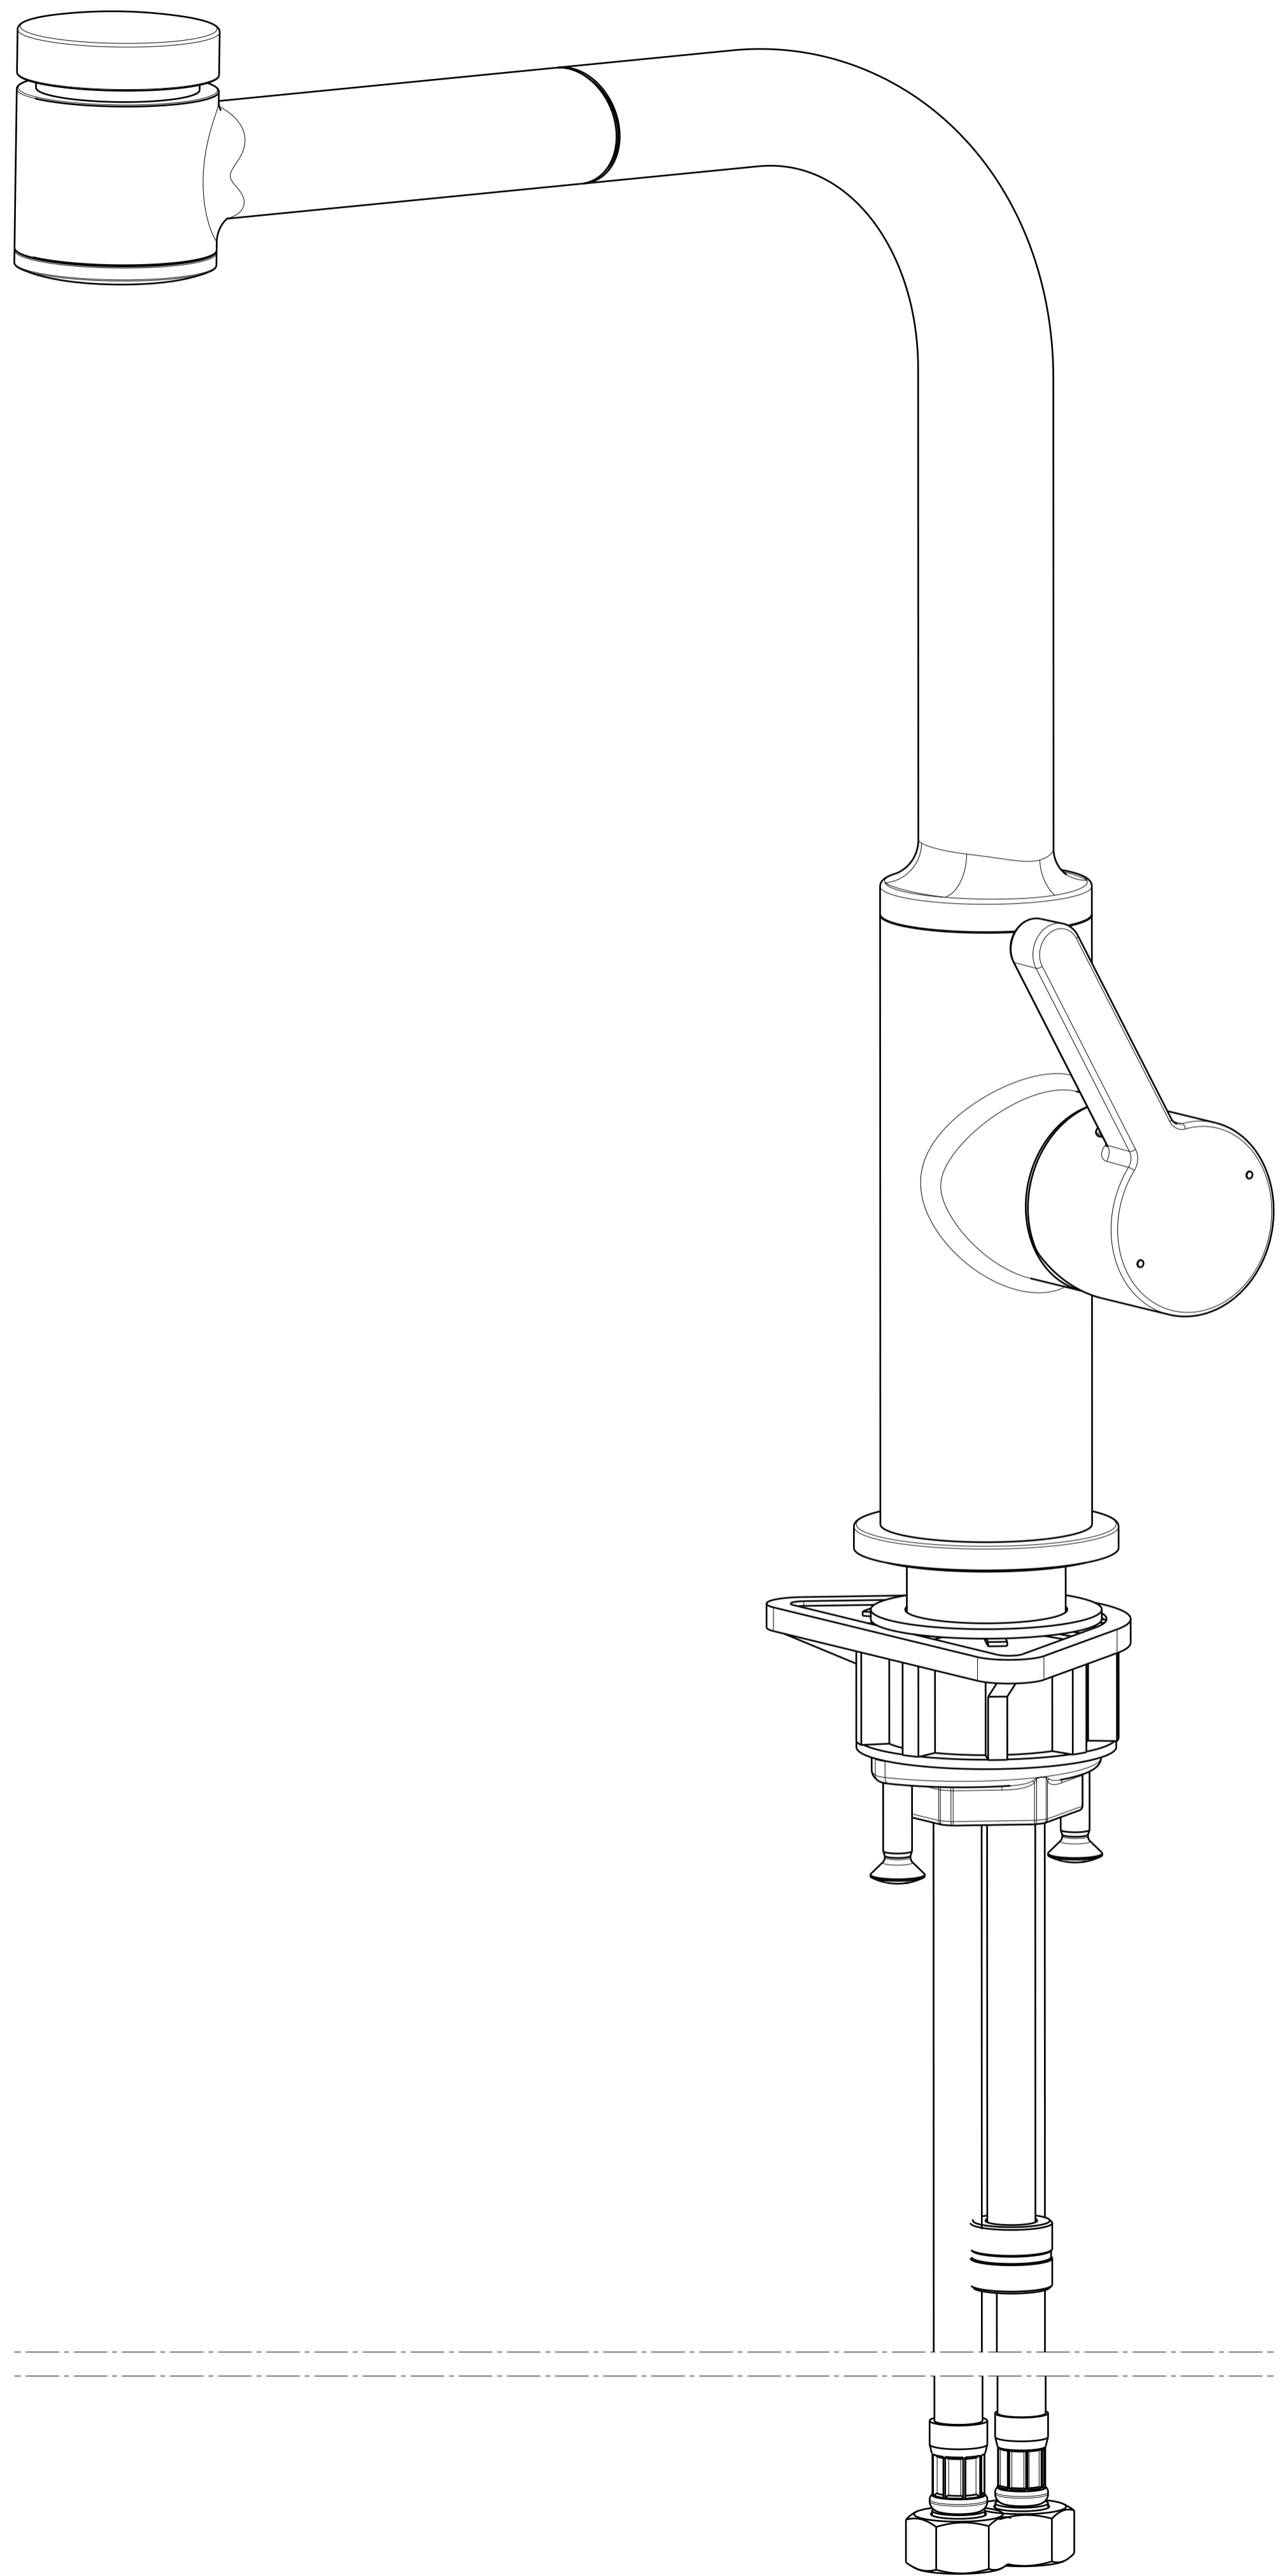

ITEM	DESCRIPTION	PART NO.	QTY
1	Schwenkauslauf SPT	I2A-010-00122XXX	1
2	Geschirrbrause kompl HD	M005357XXX	1
3	Hebel Edge	Z87004	1
4	Kugelhaube	B87074	1
5	Schraube M32x1	B87100	1
6	Kartusche	K-25 PVD+	1
7	Gehaeuse SPT SB 2-5 AB	I2A-010-00050XXX	1
8	Schaftschraube M4x8 DIN 427	D015543	1
9	O-Ring 25,07x2,62	A012570	1
10	Gleithuelse D30	634135	1
11	Traeger zur Gleithuelse	634136	1
12	O-Ring 23,47x2,62	A023000	1
13	O-Ring 34,59x2,62	A007401	1
14	Gewindestift M5x7	D011791	1
15	Stopfen	A014575XXX	1
16	Dichtung 12,7-7x3	A022300	1
17	O-Ring 12x1,5	A008438	1
18	Klemmring	A022573	1
19	Anschlussnippel	A022541	1
20	Steckschlauch M12x1x1400	A022940	1
21	Dichtungsring 33,5x48x2	A003744	1
22	Verstaerkungsflansch	A009674	1
23	Scheibe	D015007	1
24	Flachmutter M33x1,5	D017038	1
25	Schlauchfuehrung	634279	1
26	Schraube M6x25 DIN 966		2
27	Anschlussrohr kompl M8x1-M14x1	M005347	1
28	Uebergangsnippel mit Dichtung	I2A-110-00030	1
29	Rueckzugsgewicht kompl.	M005337	1
30	Druckschlauch M8x1-9-16x650-hot	I2A-010-00080	1
31	Druckschlauch M8x1-9-16x650	I2A-010-00079	1
32	Rosette D55x5	A022598XXX	1
33	Dichtung 50x39x3,2	A022599	1
34	Gewindestutzen M33x1,5	D015265	1

Edge single-lever kitchen faucet with swivel spout; veggie spray

Finish: chrome
Article number: 6001 1 00 2

Finish: stainless steel
Article number: 6001 1 80 2

**Edge single-lever kitchen faucet with swivel spout;
veggie spray**

Finish: chrome
Article number: 6001 1 00 2

Finish: stainless steel
Article number: 6001 1 80 2

in2aqua