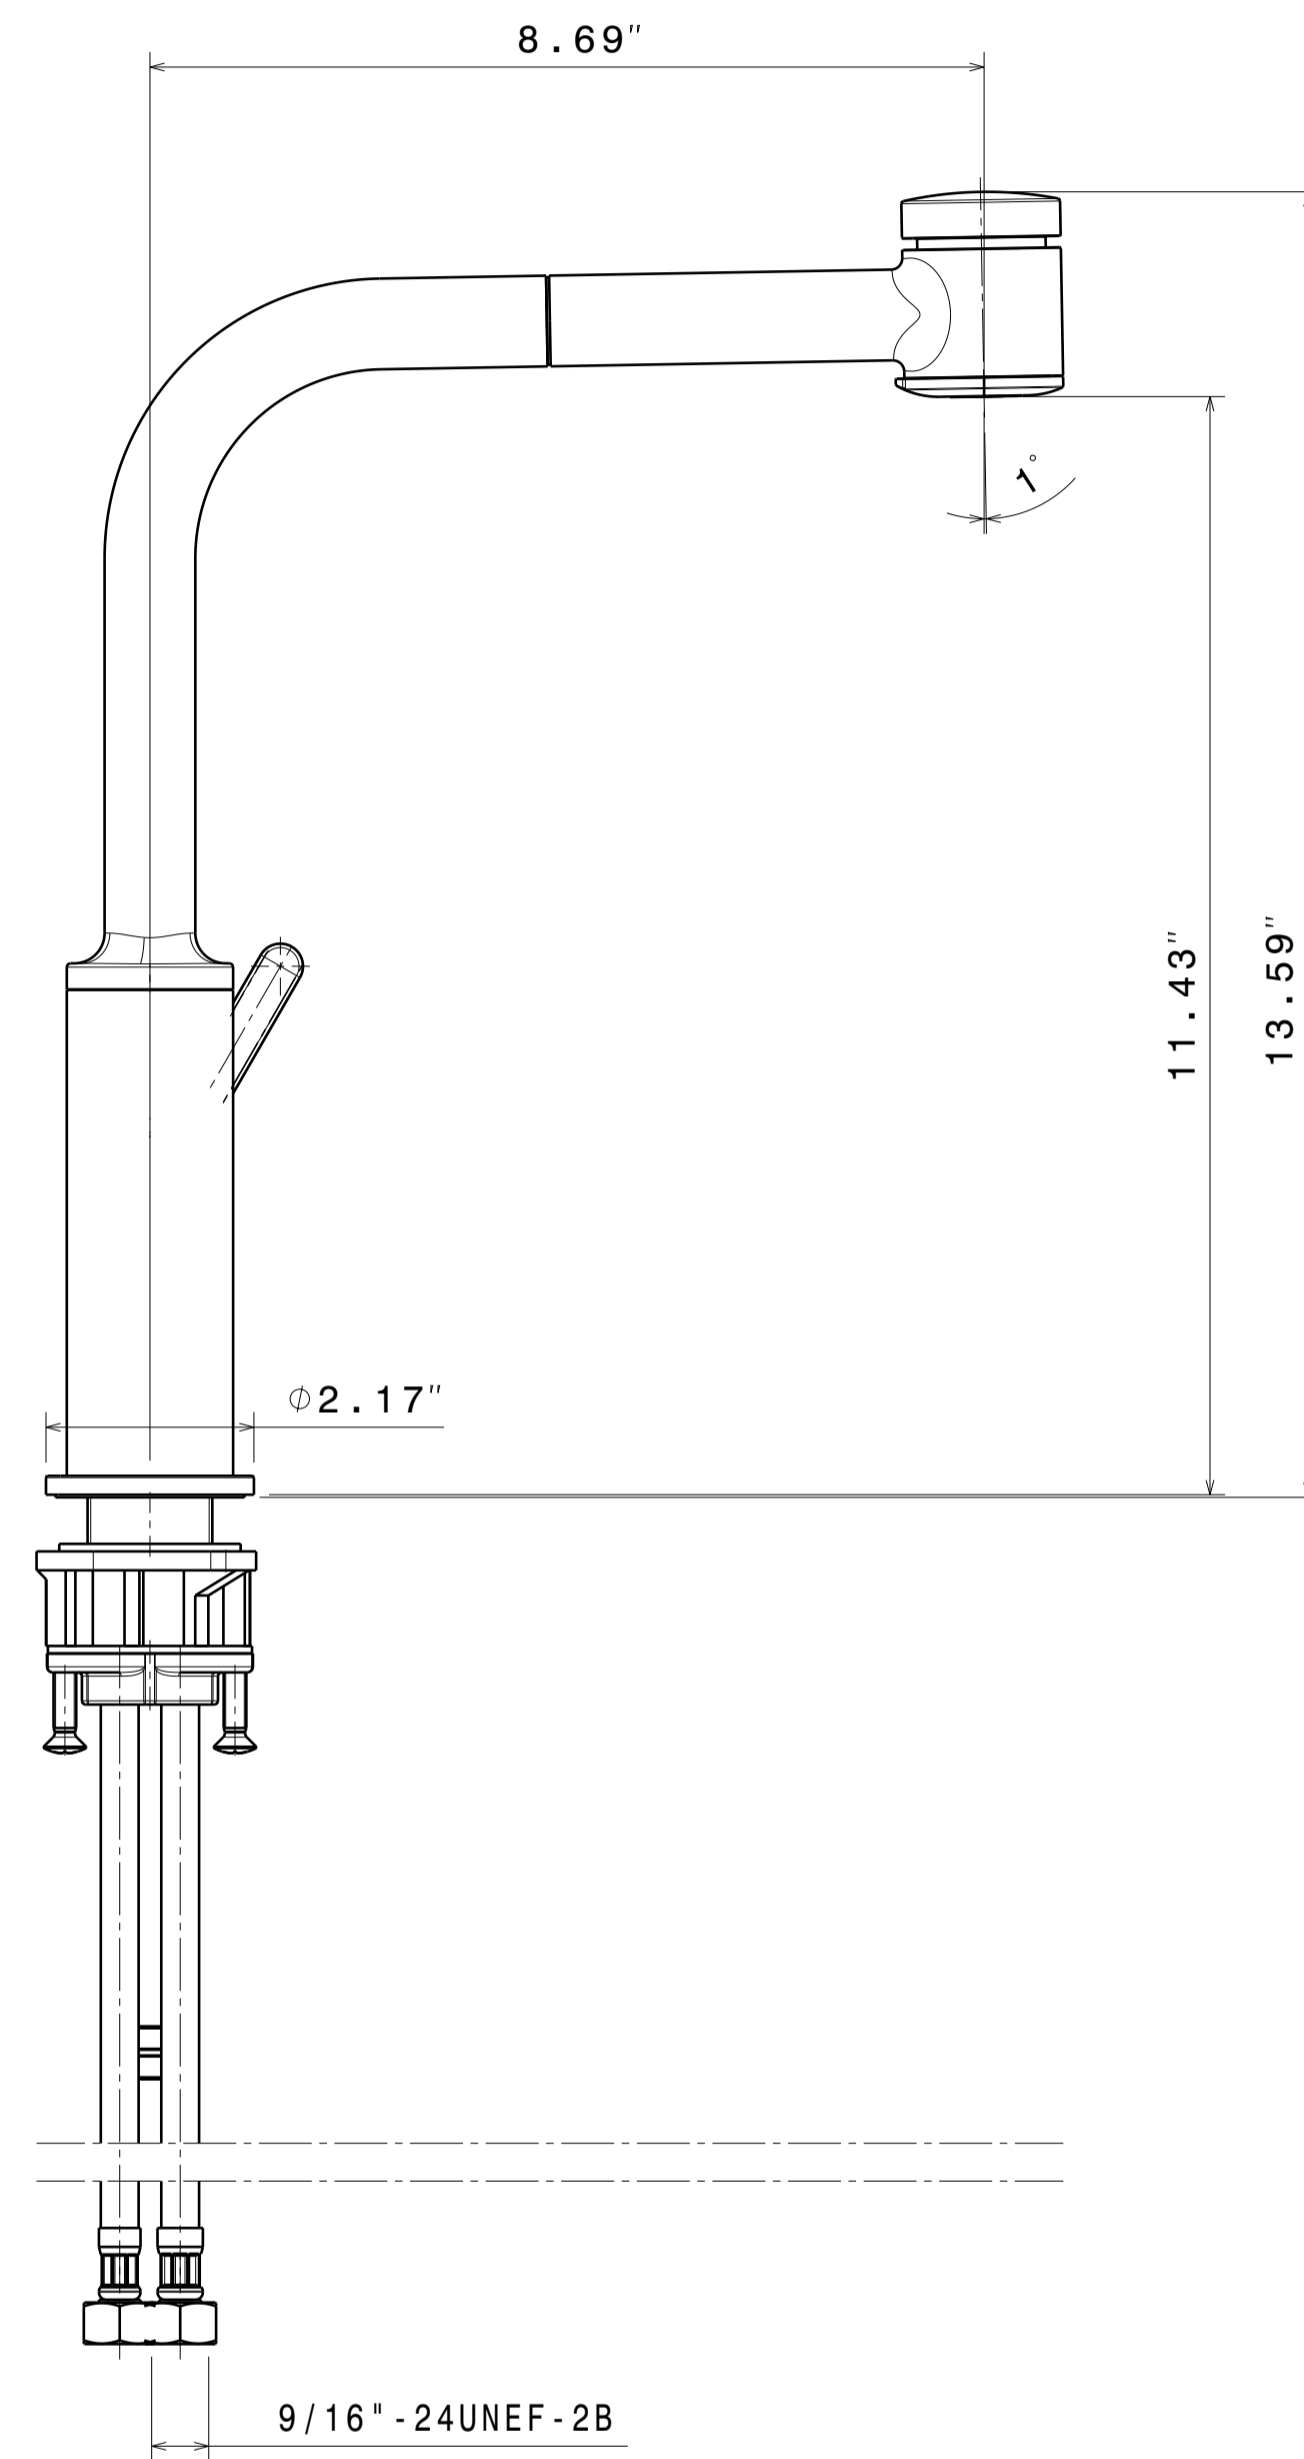

ITEM	DESCRIPTION	PART NO.	QTY
1	Schwenkauslauf SPT	I2A-010-00122XXX	1
2	Geschirrbrause kompl HD	M005357XXX	1
3	Hebel Edge	Z87004	1
4	Kugelhaube	B87074	1
5	Schraube M32x1	B87100	1
6	Kartusche	K-25 PVD+	1
7	Gehaeuse SPT SB 2-5 AB	I2A-010-00050XXX	1
8	Schaftschraube M4x8 DIN 427	D015543	1
9	O-Ring 25,07x2,62	A012570	1
10	Gleithuelse D30	634135	1
11	Traeger zur Gleithuelse	634136	1
12	O-Ring 23,47x2,62	A023000	1
13	O-Ring 34,59x2,62	A007401	1
14	Gewindestift M5x7	D011791	1
15	Stopfen	A014575XXX	1
16	Dichtung 12,7-7x3	A022300	1
17	O-Ring 12x1,5	A008438	1
18	Klemmring	A022573	1
19	Anschlussnippel	A022541	1
20	Steckschlauch M12x1x1400	A022940	1
21	Dichtungsring 33,5x48x2	A003744	1
22	Verstaerkungsflansch	A009674	1
23	Scheibe	D015007	1
24	Flachmutter M33x1,5	D017038	1
25	Schlauchfuehrung	634279	1
26	Schraube M6x25 DIN 966		2
27	Anschlussrohr kompl M8x1-M14x1	M005347	1
28	Uebergangsnippel mit Dichtung	I2A-110-00030	1
29	Rueckzugsgewicht kompl.	M005337	1
30	Druckschlauch M8x1-9-16x650-hot	I2A-010-00080	1
31	Druckschlauch M8x1-9-16x650	I2A-010-00079	1
32	Rosette D55x5	A022598XXX	1
33	Dichtung 50x39x3,2	A022599	1
34	Gewindestutzen M33x1,5	D015265	1

Edge single-lever kitchen faucet with swivel spout; veggie spray

Finish: chrome
Article number: 6001 1 00 2

Finish: stainless steel
Article number: 6001 1 80 2

**Edge single-lever kitchen faucet with swivel spout;
veggie spray**

Finish: chrome
Article number: 6001 1 00 2

Finish: stainless steel
Article number: 6001 1 80 2

in2aqua