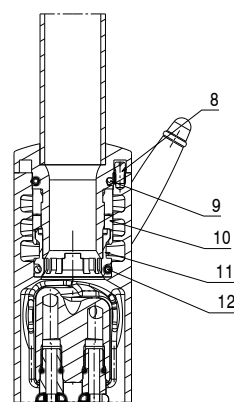

Section view A-A

ITEM	DESCRIPTION	PART NO.	QTY
1	Schwenkauslauf SPT	I2A-010-00116XXX	1
2	Geschirrbrause Amfag	MICRO-3-Dual-Jet MAGNETIC	1
3	Hebel Classic	Z87108	1
4	Kugelhaube	B87074	1
5	Schraube M32x1	B87100	1
6	Kartusche	K-25 PVD+	1
7	Gehaeuse SPT SB 2-5 AB	I2A-010-00050XXX	1
8	Schaftschraube M4x8 DIN 427	D015543	1
9	O-Ring 25,07x2,62	A012570	1
10	Gleithuelse D30	634135	1
11	Traeger zur Gleithuelse	634136	1
12	O-Ring 23,47x2,62	A023000	1
13	O-Ring 34,59x2,62	A007401	1
14	Gewindestift M5x7	D011791	1
15	Stopfen	A014575XXX	1
16	Dichtung 12,7-7x3	A022300	1
17	Anschlussnippel	I2A-010-00117	1
18	O-Ring 7,65x1,76	I2A-010-00118	1
19	Ring Amfag		1
20	Steckschlauch M12x1x1400	A022940	1
21	Dichtungsring 33,5x48x2	A003744	1
22	Verstaerkungsflansch	A009674	1
23	Scheibe	D015007	1
24	Flachmutter M33x1,5	D017038	1
25	Schlauchfuehrung	634279	1
26	Schraube M6x25 ISO 7047		2
27	Anschlussrohr kompl M8x1-M14x1	M005347	1
28	Uebergangsnippel mit Dichtung 2RV	I2A-110-00025	1
29	Rueckzugsgewicht kompl.	M005337	1
30	Druckschlauch M8x1-G3-8x650	A022315	1
31	Druckschlauch M8x1-G3-8x650-rot	A022316	1
32	Rosette D55x5	B87085XXX	1
33	Dichtung	P87039	1
34	Gewindestutzen M33x1,5	D015265	1

CLASSIC single-lever kitchen faucet with swivel spout and pull-down spray

Finish: chrome
Article number: 6007 1 00 1

Finish: stainless steel
Article number: 6007 1 80 1

CLASSIC single-lever kitchen faucet with swivel spout and pull-down spray

Finish: chrome
Article number: 6007 1 00 1

Finish: stainless steel
Article number: 6007 1 80 1