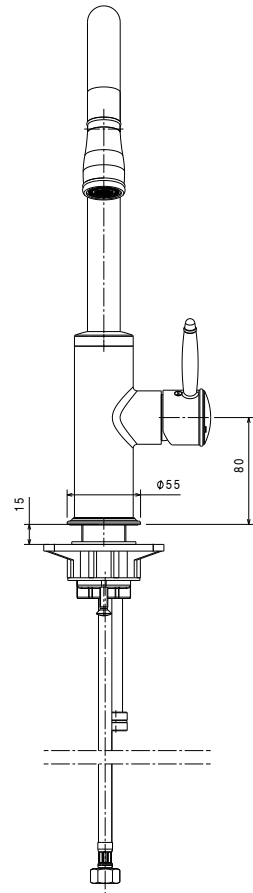

Section view A-A

ITEM	DESCRIPTION	PART NO.	QTY
1	Schwenkauslauf SPT	I2A-010-00116XXX	1
2	Geschirrbrause Amfag	MICRO-3-Dual-Jet MAGNETIC	1
3	Hebel Classic	Z87108	1
4	Kugelhaube	B87074	1
5	Schraube M32x1	B87100	1
6	Kartusche	K-25 PVD+	1
7	Gehaeuse SPT SB 2-5 AB	I2A-010-00050XXX	1
8	Schaftschraube M4x8 DIN 427	D015543	1
9	O-Ring 25,07x2,62	A012570	1
10	Gleithuelse D30	634135	1
11	Traeger zur Gleithuelse	634136	1
12	O-Ring 23,47x2,62	A023000	1
13	O-Ring 34,59x2,62	A007401	1
14	Gewindestift M5x7	D011791	1
15	Stopfen	A014575XXX	1
16	Dichtung 12,7-7x3	A022300	1
17	Anschlussnippel	I2A-010-00117	1
18	O-Ring 7,65x1,76	I2A-010-00118	1
19	Ring Amfag		1
20	Steckschlauch M12x1x1400	A022940	1
21	Dichtungsring 33,5x48x2	A003744	1
22	Verstaerkungsflansch	A009674	1
23	Scheibe	D015007	1
24	Flachmutter M33x1,5	D017038	1
25	Schlauchfuehrung	634279	1
26	Schraube M6x25 ISO 7047		2
27	Anschlussrohr kompl M8x1-M14x1	M005347	1
28	Uebergangsnippel mit Dichtung 2RV	I2A-110-00025	1
29	Rueckzugsgewicht kompl.	M005337	1
30	Druckschlauch M8x1-G3-8x650	A022315	1
31	Druckschlauch M8x1-G3-8x650-rot	A022316	1
32	Rosette D55x5	B87085XXX	1
33	Dichtung	P87039	1
34	Gewindestutzen M33x1,5	D015265	1

CLASSIC single-lever kitchen faucet with swivel spout and pull-down spray

Finish: chrome
Article number: 6007 1 00 1

Finish: stainless steel
Article number: 6007 1 80 1

CLASSIC single-lever kitchen faucet with swivel spout and pull-down spray

Finish: chrome
Article number: 6007 1 00 1

Finish: stainless steel
Article number: 6007 1 80 1