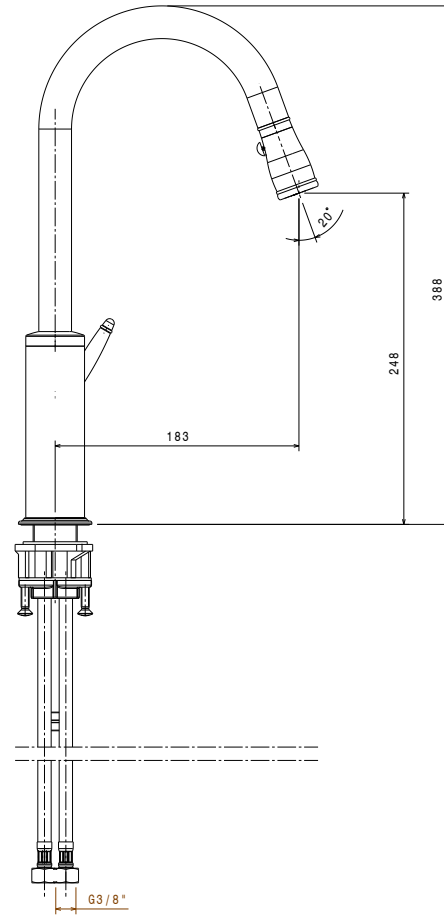

Section view A-A

ITEM	DESCRIPTION	PART NO.	QTY
1	Schwenkauslauf SPT	I2A-010-00116XXX	1
2	Geschirrbrause Amfag	MICRO-3-Dual-Jet MAGNETIC	1
3	Hebel Classic	Z87108	1
4	Kugelhaube	B87074	1
5	Schraube M32x1	B87100	1
6	Kartusche	K-25 PVD+	1
7	Gehaeuse SPT SB 2-5 AB	I2A-010-00050XXX	1
8	Schaftschraube M4x8 DIN 427	D015543	1
9	O-Ring 25,07x2,62	A012570	1
10	Gleithuelse D30	634135	1
11	Traeger zur Gleithuelse	634136	1
12	O-Ring 23,47x2,62	A023000	1
13	O-Ring 34,59x2,62	A007401	1
14	Gewindestift M5x7	D011791	1
15	Stopfen	A014575XXX	1
16	Dichtung 12,7-7x3	A022300	1
17	Anschlussnippel	I2A-010-00117	1
18	O-Ring 7,65x1,76	I2A-010-00118	1
19	Ring Amfag		1
20	Steckschlauch M12x1x1400	A022940	1
21	Dichtungsring 33,5x48x2	A003744	1
22	Verstaerkungsflansch	A009674	1
23	Scheibe	D015007	1
24	Flachmutter M33x1,5	D017038	1
25	Schlauchfuehrung	634279	1
26	Schraube M6x25 ISO 7047		2
27	Anschlussrohr kompl M8x1-M14x1	M005347	1
28	Uebergangsnippel mit Dichtung 2RV	I2A-110-00025	1
29	Rueckzugsgewicht kompl.	M005337	1
30	Druckschlauch M8x1-G3-8x650	A022315	1
31	Druckschlauch M8x1-G3-8x650-rot	A022316	1
32	Rosette D55x5	B87085XXX	1
33	Dichtung	P87039	1
34	Gewindestutzen M33x1,5	D015265	1

CLASSIC single-lever kitchen faucet with swivel spout and pull-down spray

Finish: chrome
Article number: 6007 1 00 1

Finish: stainless steel
Article number: 6007 1 80 1

CLASSIC single-lever kitchen faucet with swivel spout and pull-down spray

Finish: chrome
Article number: 6007 1 00 1

Finish: stainless steel
Article number: 6007 1 80 1