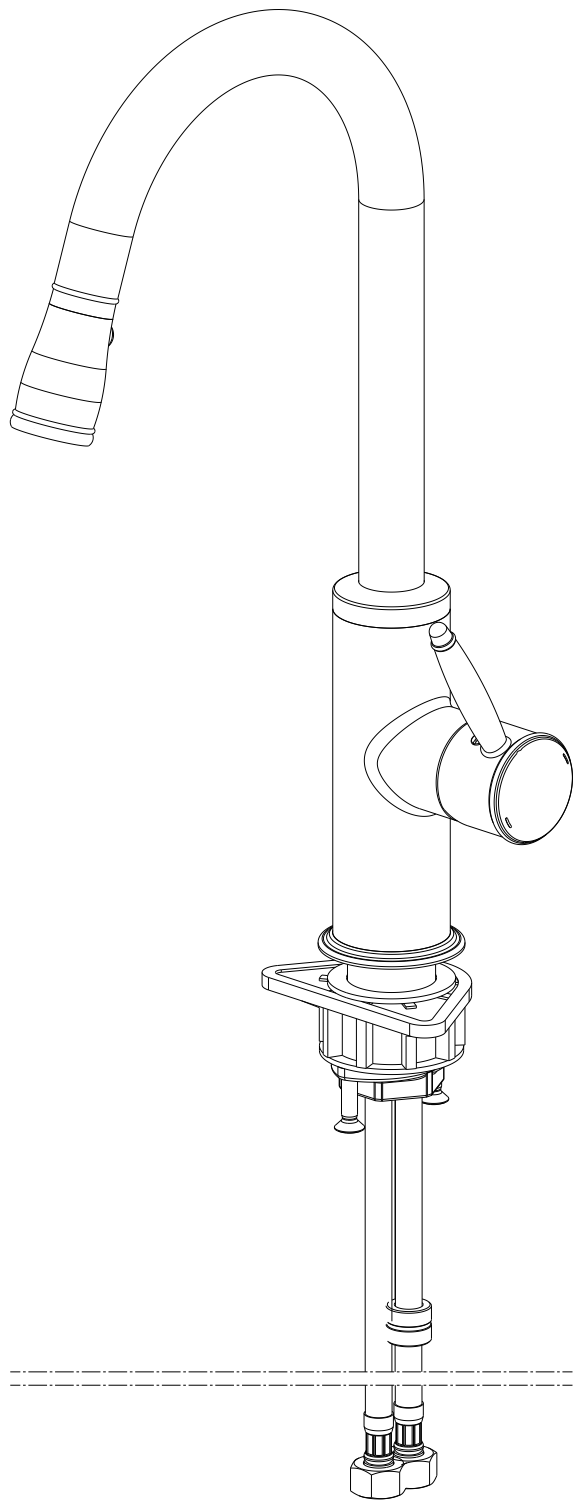

Section view A-A

ITEM	DESCRIPTION	PART NO.	QTY
1	Schwenkauslauf SPT	I2A-010-00116XXX	1
2	Geschirrbrause Amfag	MICRO-3-Dual-Jet MAGNETIC	1
3	Hebel Classic	Z87108	1
4	Kugelhaube	B87074	1
5	Schraube M32x1	B87100	1
6	Kartusche	K-25 PVD+	1
7	Gehaeuse SPT SB 2-5 AB	I2A-010-00050XXX	1
8	Schaftschraube M4x8 DIN 427	D015543	1
9	O-Ring 25,07x2,62	A012570	1
10	Gleithuelse D30	634135	1
11	Traeger zur Gleithuelse	634136	1
12	O-Ring 23,47x2,62	A023000	1
13	O-Ring 34,59x2,62	A007401	1
14	Gewindestift M5x7	D011791	1
15	Stopfen	A014575XXX	1
16	Dichtung 12,7-7x3	A022300	1
17	Anschlussnippel	I2A-010-00117	1
18	O-Ring 7,65x1,76	I2A-010-00118	1
19	Ring Amfag		1
20	Steckschlauch M12x1x1400	A022940	1
21	Dichtungsring 33,5x48x2	A003744	1
22	Verstaerkungsflansch	A009674	1
23	Scheibe	D015007	1
24	Flachmutter M33x1,5	D017038	1
25	Schlauchfuehrung	634279	1
26	Schraube M6x25 ISO 7047		2
27	Anschlussrohr kompl M8x1-M14x1	M005347	1
28	Uebergangsnippel mit Dichtung 2RV	I2A-110-00025	1
29	Rueckzugsgewicht kompl.	M005337	1
30	Druckschlauch M8x1-G3-8x650	A022315	1
31	Druckschlauch M8x1-G3-8x650-rot	A022316	1
32	Rosette D55x5	B87085XXX	1
33	Dichtung	P87039	1
34	Gewindestutzen M33x1,5	D015265	1

CLASSIC single-lever kitchen faucet with swivel spout and pull-down spray

Finish: chrome
Article number: 6007 1 00 1

Finish: stainless steel
Article number: 6007 1 80 1

CLASSIC single-lever kitchen faucet with swivel spout and pull-down spray

Finish: chrome
Article number: 6007 1 00 1

Finish: stainless steel
Article number: 6007 1 80 1