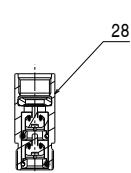

Section view A-A

ITEM	DESCRIPTION	PART NO.	QTY
1	Schwenkauslauf SPT	I2A-010-00116XXX	1
2	Geschirrbrause Amfag	MICRO-3-Dual-Jet MAGNETIC	1
3	Hebel Classic	Z87108	1
4	Kugelhaube	B87074	1
5	Schraube M32x1	B87100	1
6	Kartusche	K-25 PVD+	1
7	Gehaeuse SPT SB 2-5 AB	I2A-010-00050XXX	1
8	Schaftschraube M4x8 DIN 427	D015543	1
9	O-Ring 25,07x2,62	A012570	1
10	Gleithuelse D30	634135	1
11	Traeger zur Gleithuelse	634136	1
12	O-Ring 23,47x2,62	A023000	1
13	O-Ring 34,59x2,62	A007401	1
14	Gewindestift M5x7	D011791	1
15	Stopfen	A014575XXX	1
16	Dichtung 12,7-7x3	A022300	1
17	Anschlussnippel	I2A-010-00117	1
18	O-Ring 7,65x1,76	I2A-010-00118	1
19	Ring Amfag		1
20	Steckschlauch M12x1x1400	A022940	1
21	Dichtungsring 33,5x48x2	A003744	1
22	Verstaerkungsflansch	A009674	1
23	Scheibe	D015007	1
24	Flachmutter M33x1,5	D017038	1
25	Schlauchfuehrung	634279	1
26	Schraube M6x25 ISO 7047		2
27	Anschlussrohr kompl M8x1-M14x1	M005347	1
28	Uebergangsnippel mit Dichtung 2RV	I2A-110-00025	1
29	Rueckzugsgewicht kompl.	M005337	1
30	Druckschlauch M8x1-G3-8x650	A022315	1
31	Druckschlauch M8x1-G3-8x650-rot	A022316	1
32	Rosette D55x5	B87085XXX	1
33	Dichtung	P87039	1
34	Gewindestutzen M33x1,5	D015265	1

CLASSIC single-lever kitchen faucet with swivel spout and pull-down spray

Finish: chrome
Article number: 6007 1 00 1

Finish: stainless steel
Article number: 6007 1 80 1

CLASSIC single-lever kitchen faucet with swivel spout and pull-down spray