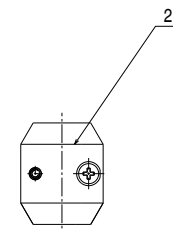

Section view A-A

ITEM	DESCRIPTION	PART NO.	QTY
1	Schwenkauslauf SPT	I2A-010-00116XXX	1
2	Geschirrbrause Amfag	MICRO-3-Dual-Jet MAGNETIC	1
3	Hebel Classic	Z87108	1
4	Kugelhaube	B87074	1
5	Schraube M32x1	B87100	1
6	Kartusche	K-25 PVD+	1
7	Gehaeuse SPT SB 2-5 AB	I2A-010-00050XXX	1
8	Schaftschraube M4x8 DIN 427	D015543	1
9	O-Ring 25,07x2,62	A012570	1
10	Gleithuelse D30	634135	1
11	Traeger zur Gleithuelse	634136	1
12	O-Ring 23,47x2,62	A023000	1
13	O-Ring 34,59x2,62	A007401	1
14	Gewindestift M5x7	D011791	1
15	Stopfen	A014575XXX	1
16	Dichtung 12,7-7x3	A022300	1
17	Anschlussnippel	I2A-010-00117	1
18	O-Ring 7,65x1,76	I2A-010-00118	1
19	Ring Amfag		1
20	Steckschlauch M12x1x1400	A022940	1
21	Dichtungsring 33,5x48x2	A003744	1
22	Verstaerkungsflansch	A009674	1
23	Scheibe	D015007	1
24	Flachmutter M33x1,5	D017038	1
25	Schlauchfuehrung	634279	1
26	Schraube M6x25 ISO 7047		2
27	Anschlussrohr kompl M8x1-M14x1	M005347	1
28	Uebergangsnippel mit Dichtung 2RV	I2A-110-00025	1
29	Rueckzugsgewicht kompl.	M005337	1
30	Druckschlauch M8x1-G3-8x650	A022315	1
31	Druckschlauch M8x1-G3-8x650-rot	A022316	1
32	Rosette D55x5	B87085XXX	1
33	Dichtung	P87039	1
34	Gewindestutzen M33x1,5	D015265	1

CLASSIC single-lever kitchen faucet with swivel spout and pull-down spray

Finish: chrome
Article number: 6007 1 00 1

Finish: stainless steel
Article number: 6007 1 80 1

CLASSIC single-lever kitchen faucet with swivel spout and pull-down spray