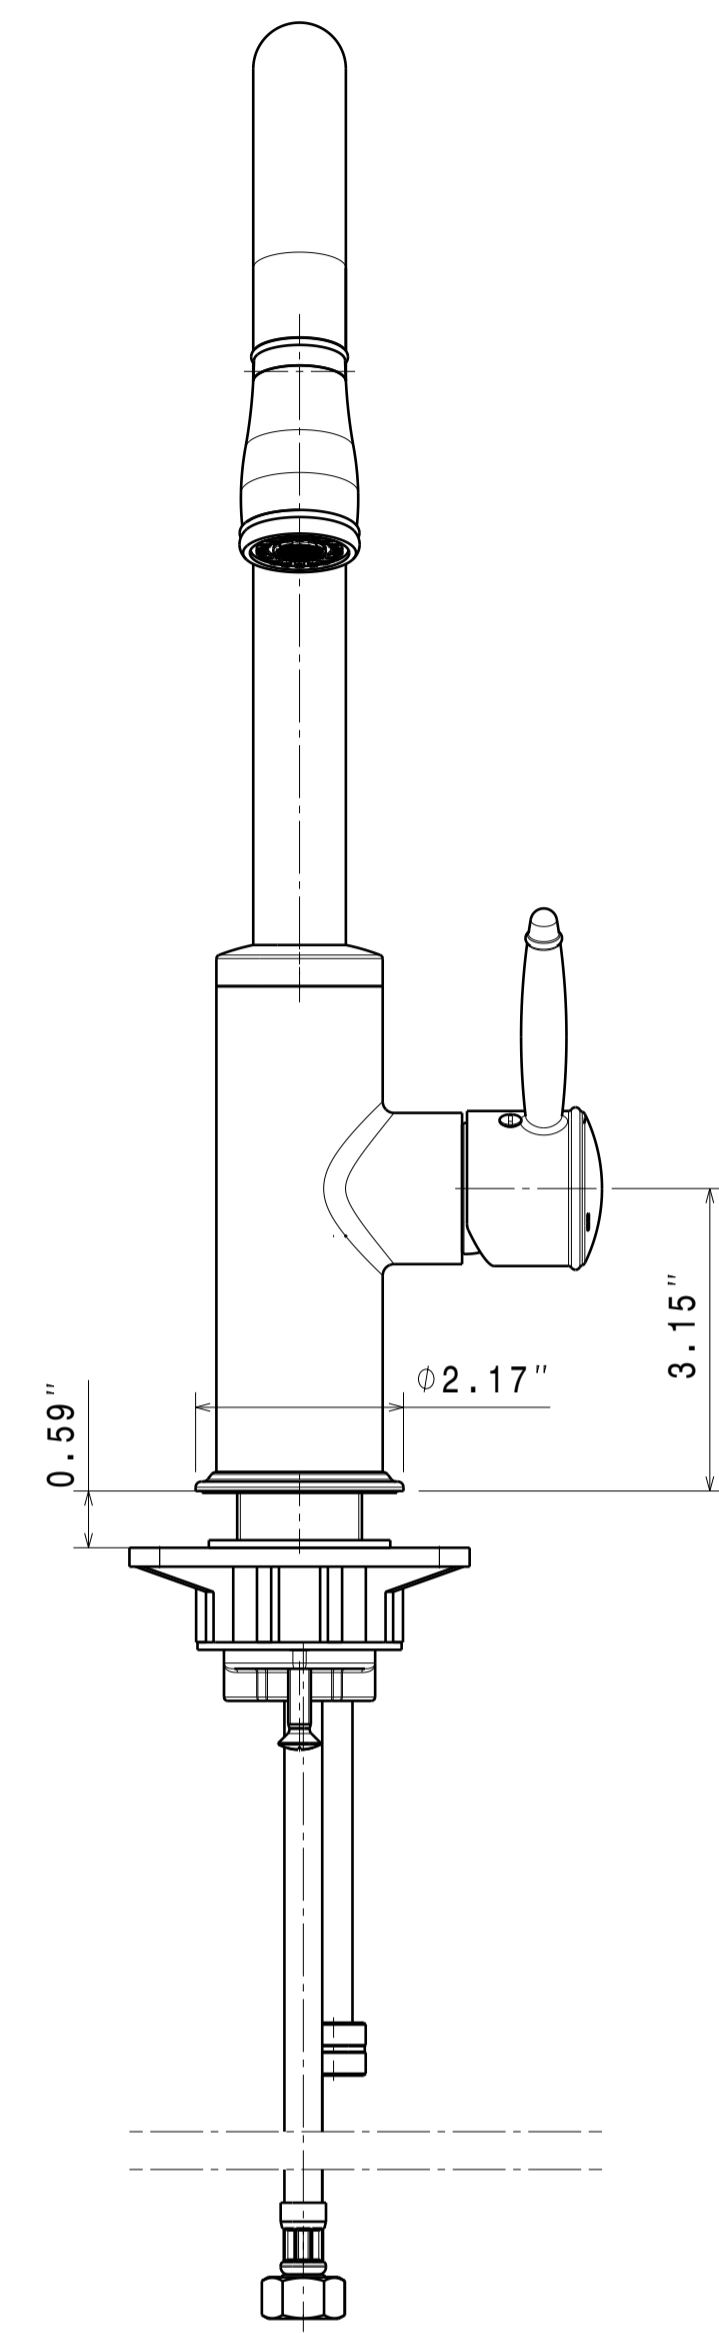

Section view A-A

ITEM	DESCRIPTION	PART NO.	QTY
1	Schwenkauslauf SPT	I2A-010-00116XXX	1
2	Geschirrbrause Amfag	MICRO-3-Dual-Jet_MAGNETIC	1
3	Hebel Classic	Z87108	1
4	Kugelhaube	B87074	1
5	Schraube M32x1	B87100	1
6	Kartusche	K-25 PVD+	1
7	Gehaeuse SPT SB 2-5 AB	I2A-010-00050XXX	1
8	Schaftschraube M4x8 DIN 427	D015543	1
9	O-Ring 25,07x2,62	A012570	1
10	Gleithuelse D30	634135	1
11	Traeger zur Gleithuelse	634136	1
12	O-Ring 23,47x2,62	A023000	1
13	O-Ring 34,59x2,62	A007401	1
14	Gewindestift M5x7	D011791	1
15	Stopfen	A014575XXX	1
16	Dichtung 12,7-7x3	A022300	1
17	Anschlussnippel	I2A-010-00117	1
18	O-Ring 7,65x1,76	I2A-010-00118	1
19	Ring Amfag	A022940	1
20	Steckschlauch M12x1x1400	A022940	1
21	Dichtungsring 33,5x48x2	A003744	1
22	Verstaerkungsflansch	A009674	1
23	Scheibe	D015007	1
24	Flachmutter M33x1,5	D017038	1
25	Schlauchfuehrung	634279	1
26	Schraube M6x25 ISO 7047		2
27	Anschlussrohr kompl M8x1-M14x1	M005347	1
28	Uebergangsnippel mit Dichtung 2RV	I2A-110-00030	1
29	Rueckzugsgewicht kompl.	M005337	1
30	Druckschlauch M8x1-9-16x650	I2A-010-00079	1
31	Druckschlauch M8x1-9-16x650-hot	I2A-010-00080	1
32	Rosette D55x5	B87085XXX	1
33	Dichtung	P87039	1
34	Gewindestutzen M33x1,5	D015265	1

**CLASSIC single-lever kitchen faucet with swivel spout; and pull-down spray**

Finish: chrome  
Article number: 6007 1 00 2

Finish: stainless steel  
Article number: 6007 1 80 2

**CLASSIC** single-lever kitchen faucet with swivel spout and pull-down spray

Finish: chrome  
Article number: 6007 1 00 2

Finish: stainless steel  
Article number: 6007 1 80 2

in2aqua