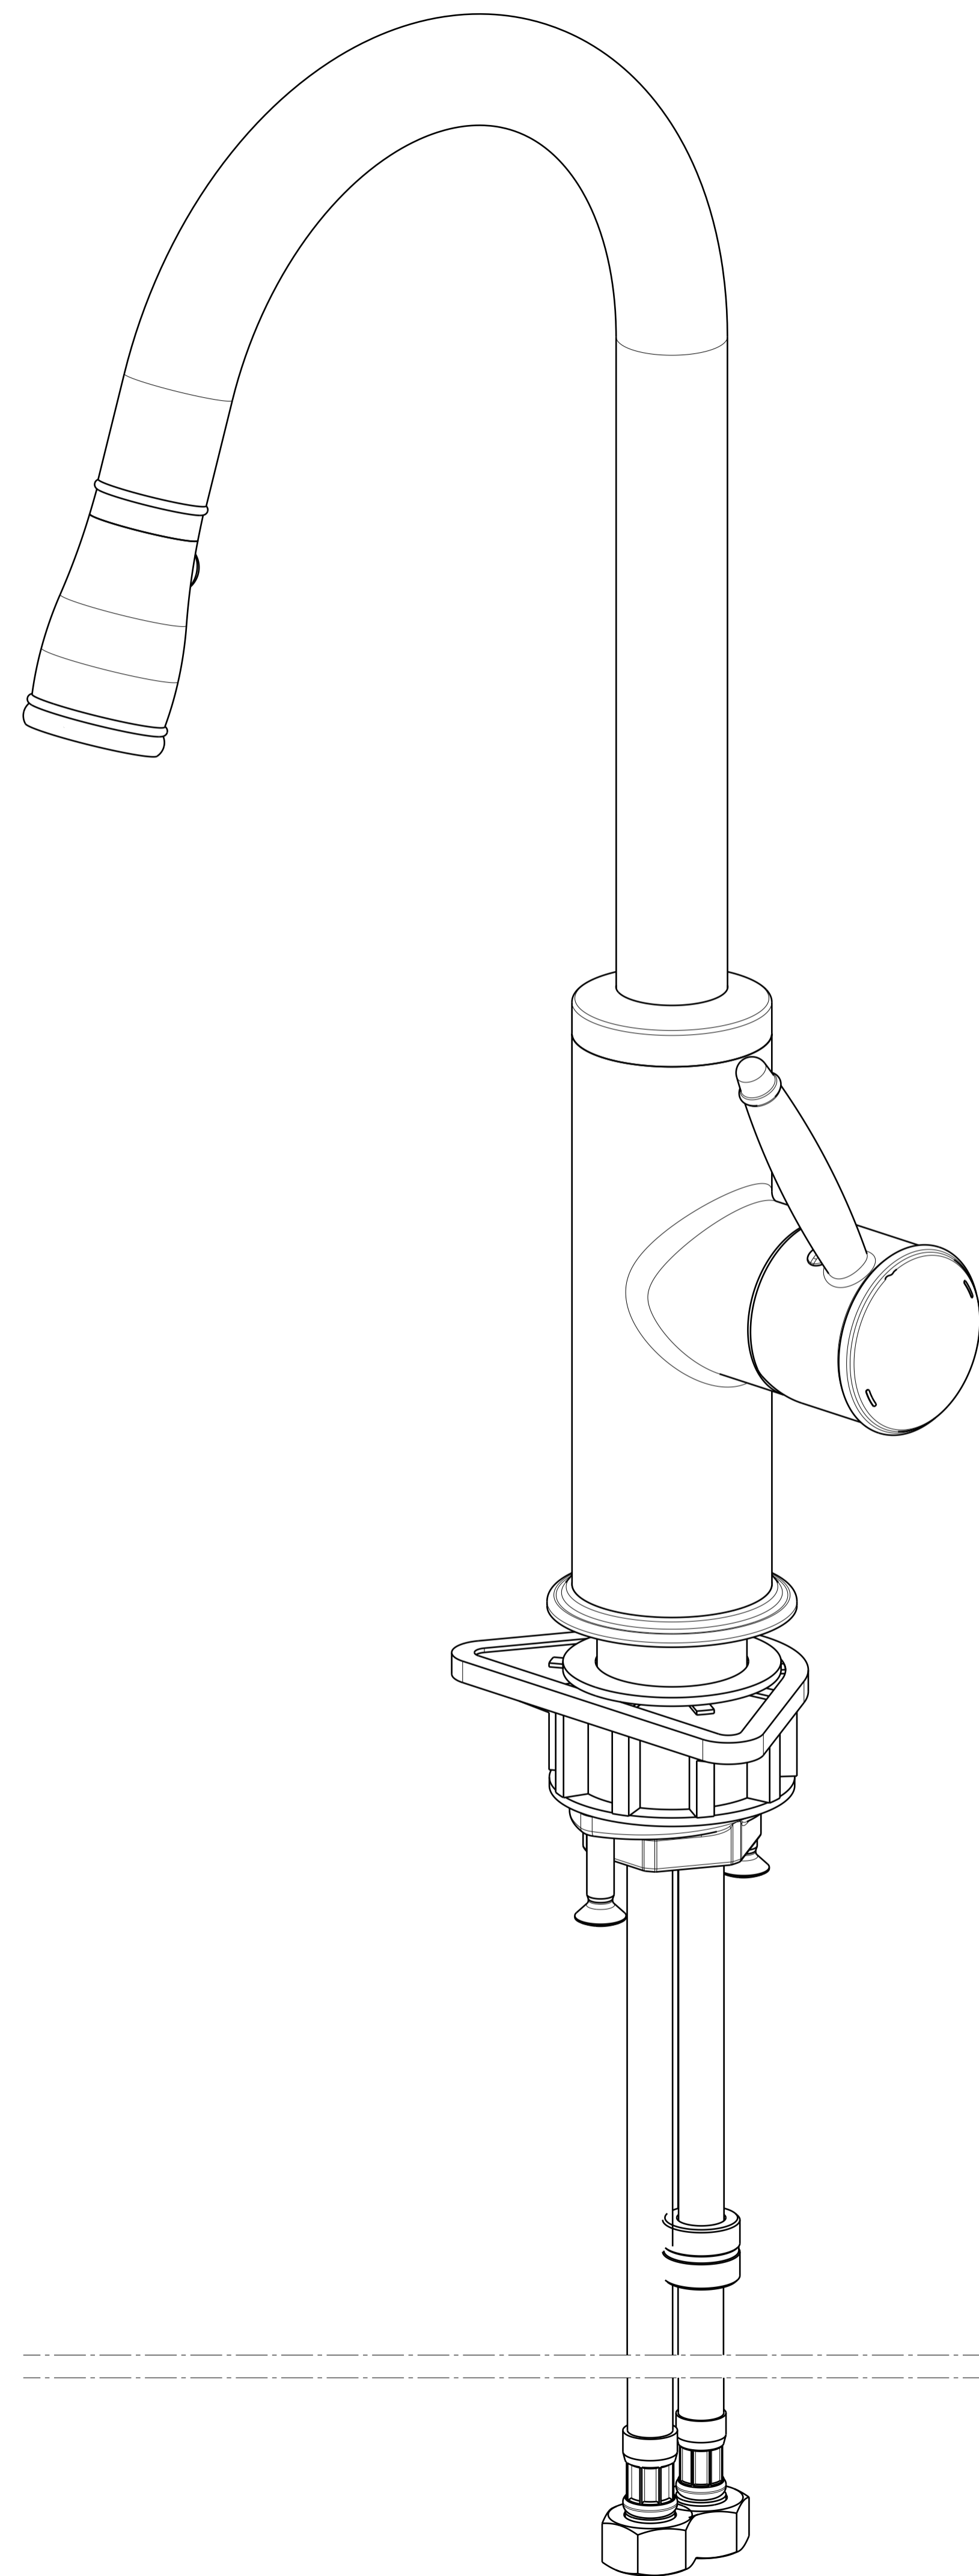

Section view A-A

ITEM	DESCRIPTION	PART NO.	QTY
1	Schwenkauslauf SPT	I2A-010-00116XXX	1
2	Geschirrbrause Amfag	MICRO-3-Dual-Jet_MAGNETIC	1
3	Hebel Classic	Z87108	1
4	Kugelhaube	B87074	1
5	Schraube M32x1	B87100	1
6	Kartusche	K-25 PVD+	1
7	Gehaeuse SPT SB 2-5 AB	I2A-010-00050XXX	1
8	Schaftschraube M4x8 DIN 427	D015543	1
9	O-Ring 25,07x2,62	A012570	1
10	Gleithuelse D30	634135	1
11	Traeger zur Gleithuelse	634136	1
12	O-Ring 23,47x2,62	A023000	1
13	O-Ring 34,59x2,62	A007401	1
14	Gewindestift M5x7	D011791	1
15	Stopfen	A014575XXX	1
16	Dichtung 12,7-7x3	A022300	1
17	Anschlussnippel	I2A-010-00117	1
18	O-Ring 7,65x1,76	I2A-010-00118	1
19	Ring Amfag	A022940	1
20	Steckschlauch M12x1x1400	A022940	1
21	Dichtungsring 33,5x48x2	A003744	1
22	Verstaerkungsflansch	A009674	1
23	Scheibe	D015007	1
24	Flachmutter M33x1,5	D017038	1
25	Schlauchfuehrung	634279	1
26	Schraube M6x25 ISO 7047		2
27	Anschlussrohr kompl M8x1-M14x1	M005347	1
28	Uebergangsnippel mit Dichtung 2RV	I2A-110-00030	1
29	Rueckzugsgewicht kompl.	M005337	1
30	Druckschlauch M8x1-9-16x650	I2A-010-00079	1
31	Druckschlauch M8x1-9-16x650-hot	I2A-010-00080	1
32	Rosette D55x5	B87085XXX	1
33	Dichtung	P87039	1
34	Gewindestutzen M33x1,5	D015265	1

**CLASSIC single-lever kitchen faucet with swivel spout; and pull-down spray**

Finish: chrome  
Article number: 6007 1 00 2

Finish: stainless steel  
Article number: 6007 1 80 2

**CLASSIC** single-lever kitchen faucet with swivel spout and pull-down spray

Finish: chrome  
Article number: 6007 1 00 2

Finish: stainless steel  
Article number: 6007 1 80 2

in2aqua