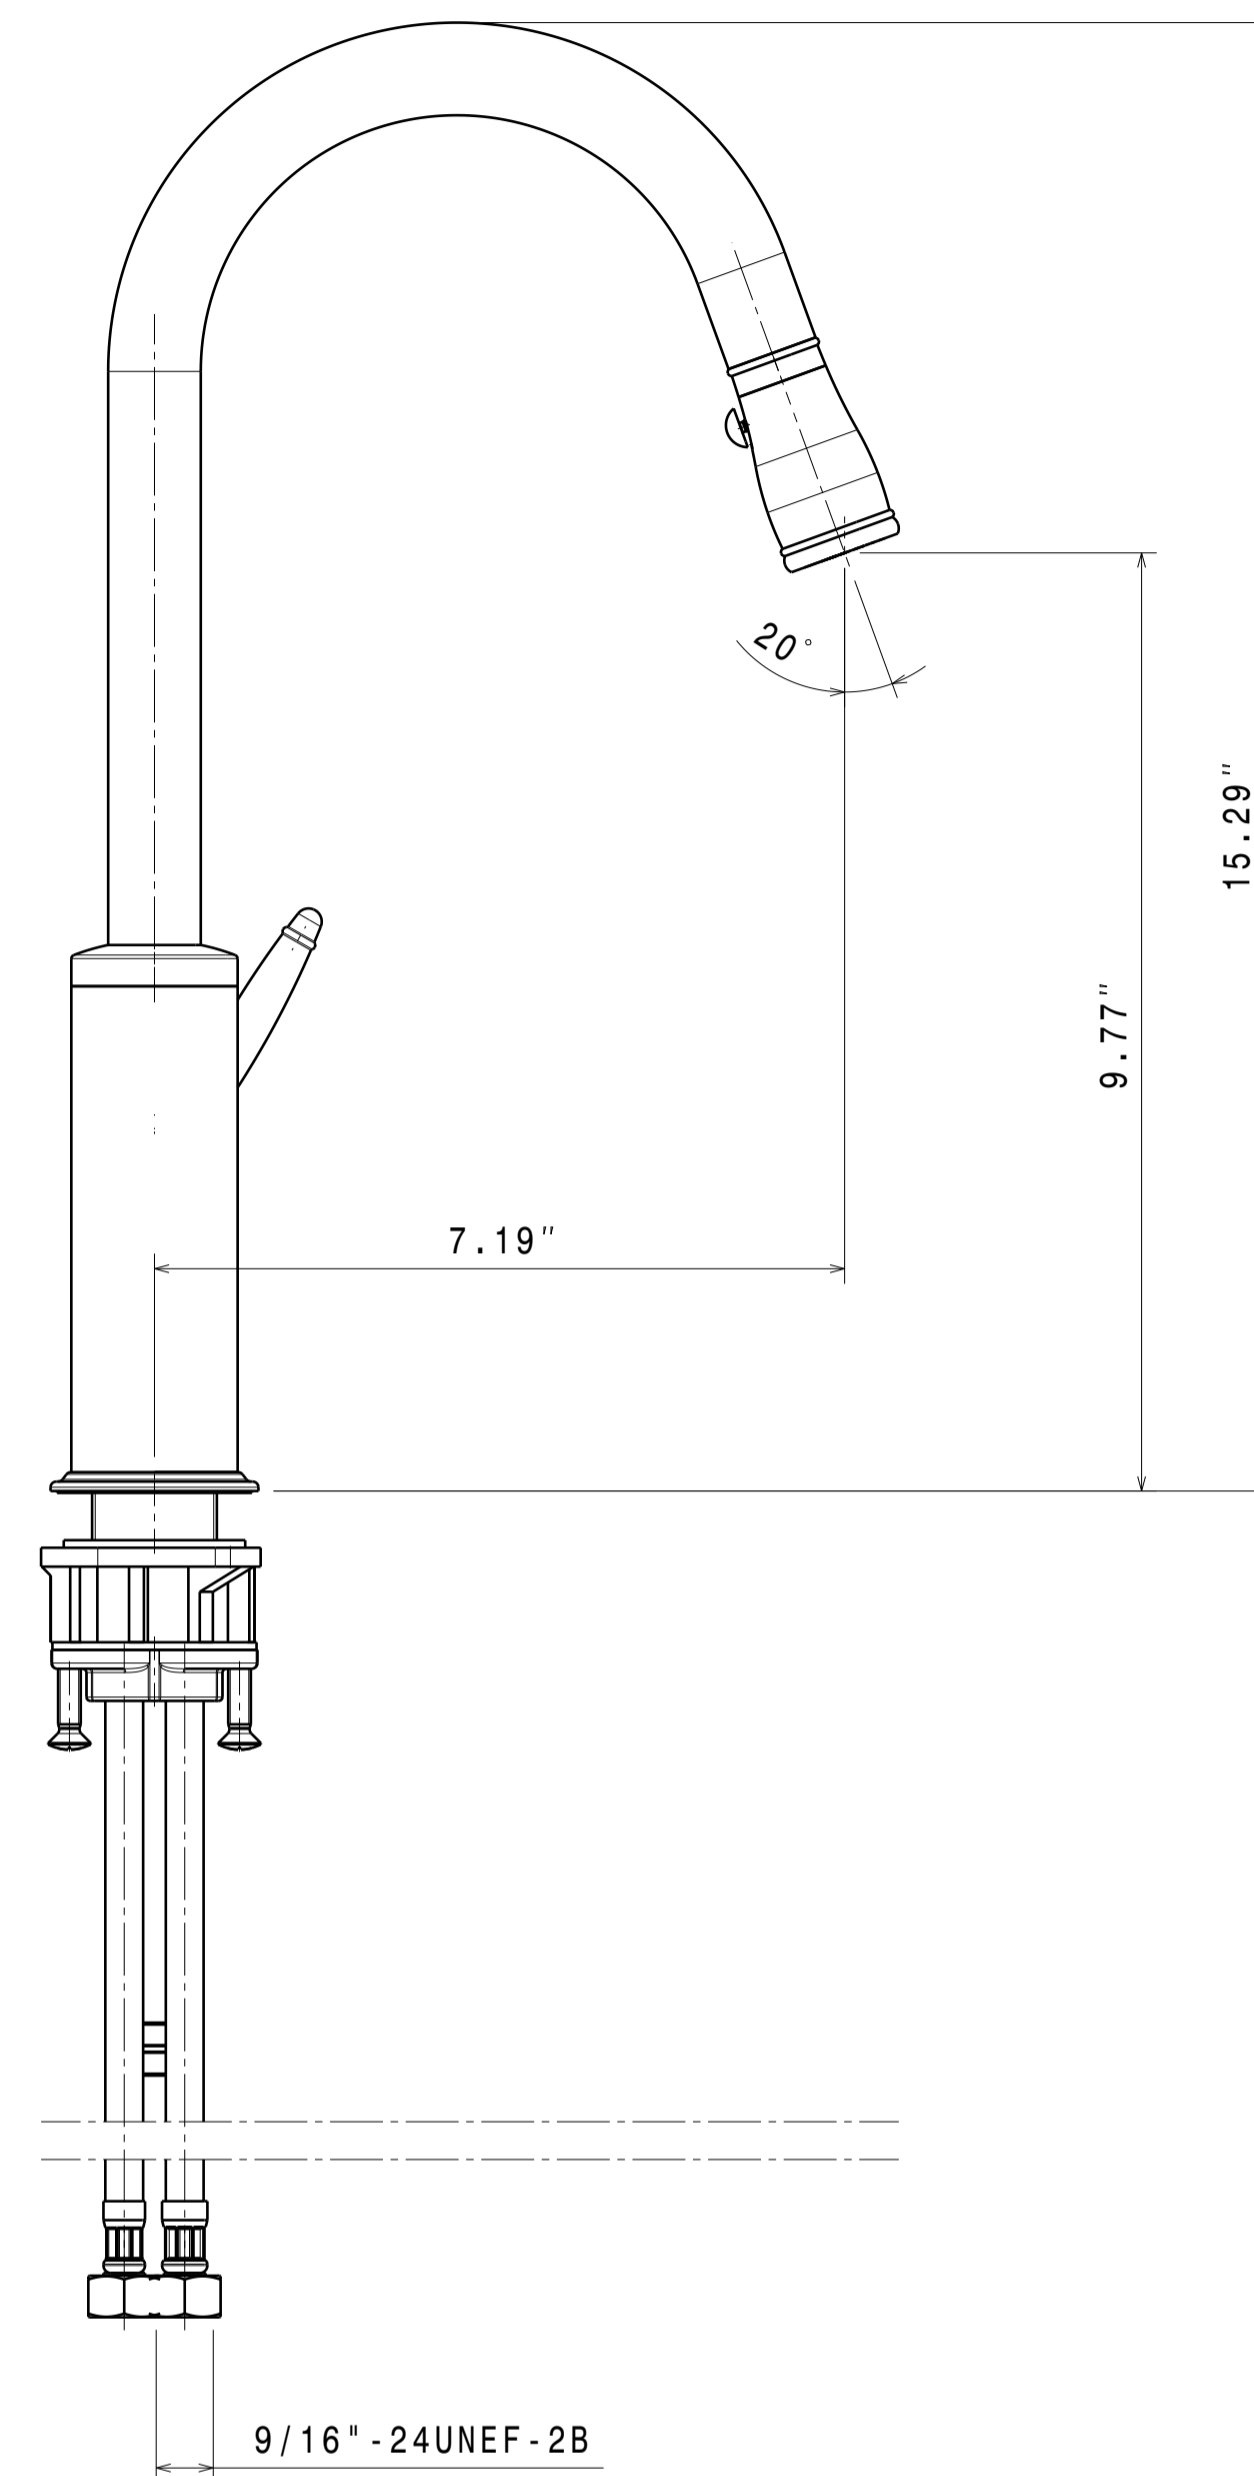

Section view A-A

ITEM	DESCRIPTION	PART NO.	QTY
1	Schwenkauslauf SPT	I2A-010-00116XXX	1
2	Geschirrbrause Amfag	MICRO-3-Dual-Jet_MAGNETIC	1
3	Hebel Classic	Z87108	1
4	Kugelhaube	B87074	1
5	Schraube M32x1	B87100	1
6	Kartusche	K-25 PVD+	1
7	Gehaeuse SPT SB 2-5 AB	I2A-010-00050XXX	1
8	Schaftschraube M4x8 DIN 427	D015543	1
9	O-Ring 25,07x2,62	A012570	1
10	Gleithuelse D30	634135	1
11	Traeger zur Gleithuelse	634136	1
12	O-Ring 23,47x2,62	A023000	1
13	O-Ring 34,59x2,62	A007401	1
14	Gewindestift M5x7	D011791	1
15	Stopfen	A014575XXX	1
16	Dichtung 12,7-7x3	A022300	1
17	Anschlussnippel	I2A-010-00117	1
18	O-Ring 7,65x1,76	I2A-010-00118	1
19	Ring Amfag	A022940	1
20	Steckschlauch M12x1x1400	A022940	1
21	Dichtungsring 33,5x48x2	A003744	1
22	Verstaerkungsflansch	A009674	1
23	Scheibe	D015007	1
24	Flachmutter M33x1,5	D017038	1
25	Schlauchfuehrung	634279	1
26	Schraube M6x25 ISO 7047		2
27	Anschlussrohr kompl M8x1-M14x1	M005347	1
28	Uebergangsnippel mit Dichtung 2RV	I2A-110-00030	1
29	Rueckzugsgewicht kompl.	M005337	1
30	Druckschlauch M8x1-9-16x650	I2A-010-00079	1
31	Druckschlauch M8x1-9-16x650-hot	I2A-010-00080	1
32	Rosette D55x5	B87085XXX	1
33	Dichtung	P87039	1
34	Gewindestutzen M33x1,5	D015265	1

**CLASSIC single-lever kitchen faucet with swivel spout; and pull-down spray**

Finish: chrome  
Article number: 6007 1 00 2

Finish: stainless steel  
Article number: 6007 1 80 2

**CLASSIC** single-lever kitchen faucet with swivel spout and pull-down spray

Finish: chrome  
Article number: 6007 1 00 2

Finish: stainless steel  
Article number: 6007 1 80 2

in2aqua