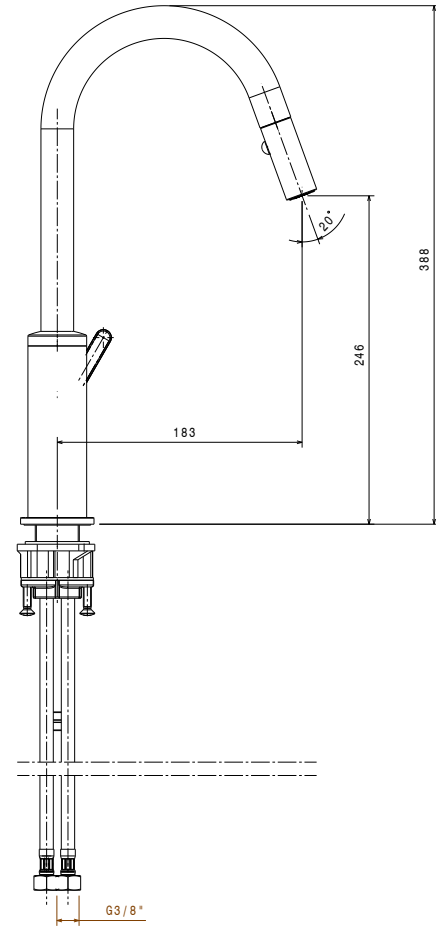

ITEM	DESCRIPTION	PART NO.	QTY
1	Schwenkauslauf SPT	I2A-010-00116XXX	1
2	Geschirrbrause Amfag	MICRO-24-Dual-Jet_MAGNETIC	1
3	Hebel Edge	Z87004	1
4	Kugelhaube	B87074	1
5	Schraube M32x1	B87100	1
6	Kartusche	K-25 PVD+	1
7	Gehaeuse SPT SB 2-5 AB	I2A-010-00050XXX	1
8	Schaftschraube M4x8 DIN 427	D015543	1
9	O-Ring 25,07x2,62	A012570	1
10	Gleithueelse D30	634135	1
11	Traeger zur Gleithueelse	634136	1
12	O-Ring 23,47x2,62	A023000	1
13	O-Ring 34,59x2,62	A007401	1
14	Gewindestift M5x7	D011791	1
15	Stopfen	A014575XXX	1
16	Dichtung 12,7-7x3	A022300	1
17	Anschlussnippel	I2A-010-00117	1
18	O-Ring 7,65x1,76	I2A-010-00118	1
19	Ring Amfag		1
20	Steckschlauch M12x1x1400	A022940	1
21	Dichtungsring 33,5x48x2	A003744	1
22	Verstaerkungsflansch	A009674	1
23	Scheibe	D015007	1
24	Flachmutter M33x1,5	D017038	1
25	Schlauchfuehrung	634279	1
26	Schraube M6x25 ISO 7047		2
27	Anschlussrohr kompl M8x1-M14x1	M005347	1
28	Uebergangsnippel mit Dichtung 2RV	I2A-110-00025	1
29	Rueckzugsgewicht kompl.	M005337	1
30	Druckschlauch M8x1-G3-8x650	A022315	1
31	Druckschlauch M8x1-G3-8x650-rot	A022316	1
32	Rosette D55x5	A02598XXX	1
33	Dichtung	A02599	1
34	Gewindestutzen M33x1,5	D015265	1

EDGE single-lever kitchen faucet with swivel spout and pull-down spray

Finish: chrome
Article number: 6008 1 00 1

Finish: stainless steel
Article number: 6008 1 80 1

**EDGE single-lever kitchen faucet with swivel spout
and pull-down spray**

Finish: chrome
Article number: 6008 1 00 1

Finish: stainless steel
Article number: 6008 1 80 1