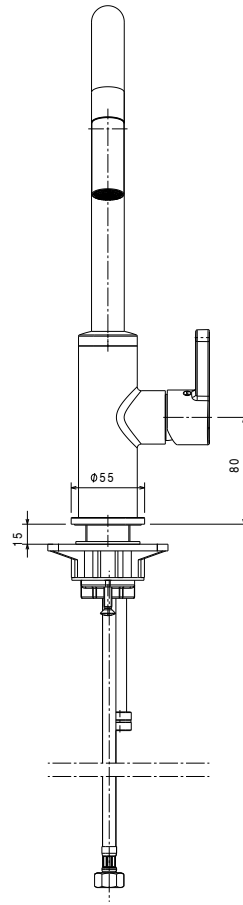

ITEM	DESCRIPTION	PART NO.	QTY
1	Schwenkauslauf SPT	I2A-010-00116XXX	1
2	Geschirrbrause Amfag	MICRO-24-Dual-Jet_MAGNETIC	1
3	Hebel Edge	Z87004	1
4	Kugelhaube	B87074	1
5	Schraube M32x1	B87100	1
6	Kartusche	K-25 PVD+	1
7	Gehaeuse SPT SB 2-5 AB	I2A-010-00050XXX	1
8	Schaftschraube M4x8 DIN 427	D015543	1
9	O-Ring 25,07x2,62	A012570	1
10	Gleithueelse D30	634135	1
11	Traeger zur Gleithueelse	634136	1
12	O-Ring 23,47x2,62	A023000	1
13	O-Ring 34,59x2,62	A007401	1
14	Gewindestift M5x7	D011791	1
15	Stopfen	A014575XXX	1
16	Dichtung 12,7-7x3	A022300	1
17	Anschlussnippel	I2A-010-00117	1
18	O-Ring 7,65x1,76	I2A-010-00118	1
19	Ring Amfag		1
20	Steckschlauch M12x1x1400	A022940	1
21	Dichtungsring 33,5x48x2	A003744	1
22	Verstaerkungsflansch	A009674	1
23	Scheibe	D015007	1
24	Flachmutter M33x1,5	D017038	1
25	Schlauchfuehrung	634279	1
26	Schraube M6x25 ISO 7047		2
27	Anschlussrohr kompl M8x1-M14x1	M005347	1
28	Uebergangsnippel mit Dichtung 2RV	I2A-110-00025	1
29	Rueckzugsgewicht kompl.	M005337	1
30	Druckschlauch M8x1-G3-8x650	A022315	1
31	Druckschlauch M8x1-G3-8x650-rot	A022316	1
32	Rosette D55x5	A02598XXX	1
33	Dichtung	A02599	1
34	Gewindestutzen M33x1,5	D015265	1

EDGE single-lever kitchen faucet with swivel spout and pull-down spray

Finish: chrome
Article number: 6008 1 00 1

Finish: stainless steel
Article number: 6008 1 80 1

**EDGE single-lever kitchen faucet with swivel spout
and pull-down spray**

Finish: chrome
Article number: 6008 1 00 1

Finish: stainless steel
Article number: 6008 1 80 1