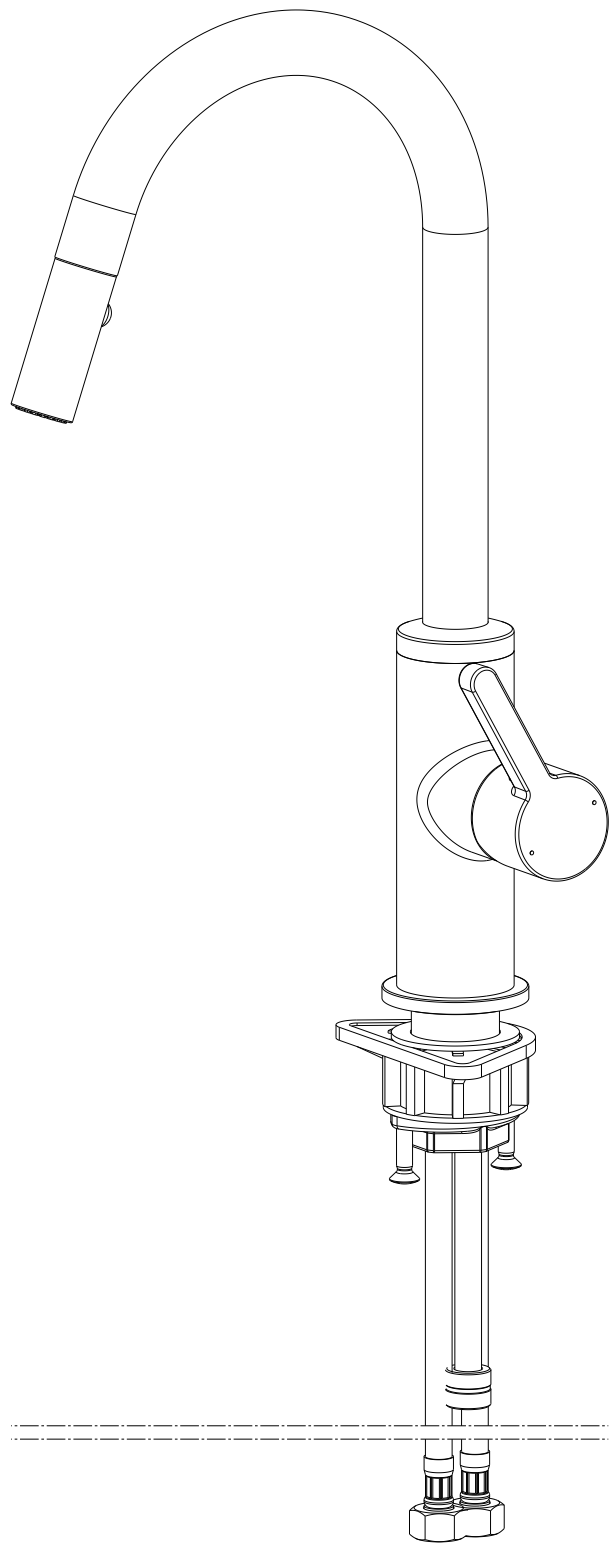

ITEM	DESCRIPTION	PART NO.	QTY
1	Schwenkauslauf SPT	I2A-010-00116XXX	1
2	Geschirrbrause Amfag	MICRO-24-Dual-Jet_MAGNETIC	1
3	Hebel Edge	Z87004	1
4	Kugelhaube	B87074	1
5	Schraube M32x1	B87100	1
6	Kartusche	K-25 PVD+	1
7	Gehaeuse SPT SB 2-5 AB	I2A-010-00050XXX	1
8	Schaftschraube M4x8 DIN 427	D015543	1
9	O-Ring 25,07x2,62	A012570	1
10	Gleithueelse D30	634135	1
11	Traeger zur Gleithueelse	634136	1
12	O-Ring 23,47x2,62	A023000	1
13	O-Ring 34,59x2,62	A007401	1
14	Gewindestift M5x7	D011791	1
15	Stopfen	A014575XXX	1
16	Dichtung 12,7-7x3	A022300	1
17	Anschlussnippel	I2A-010-00117	1
18	O-Ring 7,65x1,76	I2A-010-00118	1
19	Ring Amfag		1
20	Steckschlauch M12x1x1400	A022940	1
21	Dichtungsring 33,5x48x2	A003744	1
22	Verstaerkungsflansch	A009674	1
23	Scheibe	D015007	1
24	Flachmutter M33x1,5	D017038	1
25	Schlauchfuehrung	634279	1
26	Schraube M6x25 ISO 7047		2
27	Anschlussrohr kompl M8x1-M14x1	M005347	1
28	Uebergangsnippel mit Dichtung 2RV	I2A-110-00025	1
29	Rueckzugsgewicht kompl.	M005337	1
30	Druckschlauch M8x1-G3-8x650	A022315	1
31	Druckschlauch M8x1-G3-8x650-rot	A022316	1
32	Rosette D55x5	A02598XXX	1
33	Dichtung	A02599	1
34	Gewindestutzen M33x1,5	D015265	1

EDGE single-lever kitchen faucet with swivel spout and pull-down spray

Finish: chrome
Article number: 6008 1 00 1

Finish: stainless steel
Article number: 6008 1 80 1

**EDGE single-lever kitchen faucet with swivel spout
and pull-down spray**

Finish: chrome
Article number: 6008 1 00 1

Finish: stainless steel
Article number: 6008 1 80 1