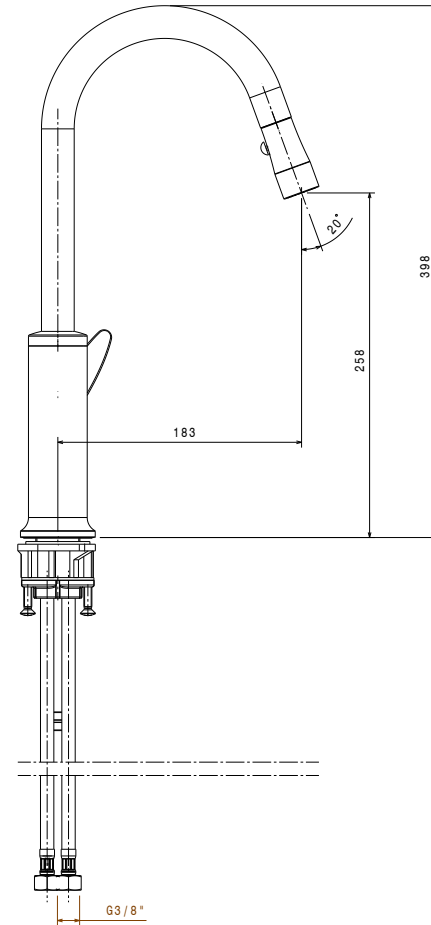

ITEM	DESCRIPTION	PART NO.	QTY
1	Schwenkauslauf SPT	I2A-010-00116XXX	1
2	Geschirrbrause Amfag	MICRO-11-Dual-Jet MAGNETIC	1
3	Hebel Style	Z87104	1
4	Kugelhaube	B87074	1
5	Schraube M32x1	B87100	1
6	Kartusche	K-25 PVD+	1
7	Gehaeuse SPT SB 2-5 AB	I2A-010-00050XXX	1
8	Schaftschraube M4x8 DIN 427	D015543	1
9	O-Ring 25,07x2,62	A012570	1
10	Gleithueelse D30	634135	1
11	Traeger zur Gleithueelse	634136	1
12	O-Ring 23,47x2,62	A023000	1
13	O-Ring 34,59x2,62	A007401	1
14	Gewindestift M5x7	D011791	1
15	Stopfen	A014575XXX	1
16	Dichtung 12,7-7x3	A022300	1
17	Anschlussnippel	I2A-010-00117	1
18	O-Ring 7,65x1,76	I2A-010-00118	1
19	Ring Amfag	Amfag	1
20	Steckschlauch M12x1x1400	A022940	1
21	Dichtungsring 33,5x48x2	A003744	1
22	Verstaerkungsflansch	A009674	1
23	Scheibe	D015007	1
24	Flachmutter M33x1,5	D017038	1
25	Schlauchfuehrung	634279	1
26	Schraube M6x25 ISO 7047		2
27	Anschlussrohr kompl M8x1-M14x1	M005347	1
28	Uebergangsnippel mit Dichtung 2RV	I2A-110-00025	1
29	Rueckzugsgewicht kompl.	M005337	1
30	Druckschlauch M8x1-G3-8x650	A022315	1
31	Druckschlauch M8x1-G3-8x650-rot	A022316	1
32	Rosette D55x5	B87064XXX	1
33	Dichtung	P87039	1
34	Gewindestutzen M33x1,5	D015265	1

STYLE single-lever kitchen faucet with swivel spout and pull-down spray

Finish: chrome
Article number: 6009 1 00 1

Finish: stainless steel
Article number: 6009 1 80 1

STYLE single-lever kitchen faucet with swivel spout and pull-down spray

Finish: chrome
Article number: 6009 1 00 1

Finish: stainless steel
Article number: 6009 1 80 1