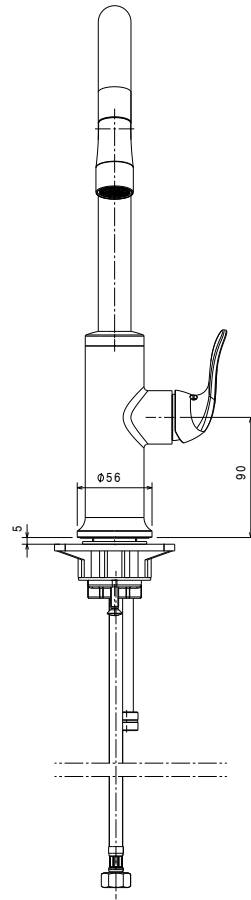

ITEM	DESCRIPTION	PART NO.	QTY
1	Schwenkauslauf SPT	I2A-010-00116XXX	1
2	Geschirrbrause Amfag	MICRO-11-Dual-Jet MAGNETIC	1
3	Hebel Style	Z87104	1
4	Kugelhaube	B87074	1
5	Schraube M32x1	B87100	1
6	Kartusche	K-25 PVD+	1
7	Gehaeuse SPT SB 2-5 AB	I2A-010-00050XXX	1
8	Schaftschraube M4x8 DIN 427	D015543	1
9	O-Ring 25,07x2,62	A012570	1
10	Gleithueelse D30	634135	1
11	Traeger zur Gleithueelse	634136	1
12	O-Ring 23,47x2,62	A023000	1
13	O-Ring 34,59x2,62	A007401	1
14	Gewindestift M5x7	D011791	1
15	Stopfen	A014575XXX	1
16	Dichtung 12,7-7x3	A022300	1
17	Anschlussnippel	I2A-010-00117	1
18	O-Ring 7,65x1,76	I2A-010-00118	1
19	Ring Amfag	Amfag	1
20	Steckschlauch M12x1x1400	A022940	1
21	Dichtungsring 33,5x48x2	A003744	1
22	Verstaerkungsflansch	A009674	1
23	Scheibe	D015007	1
24	Flachmutter M33x1,5	D017038	1
25	Schlauchfuehrung	634279	1
26	Schraube M6x25 ISO 7047		2
27	Anschlussrohr kompl M8x1-M14x1	M005347	1
28	Uebergangsnippel mit Dichtung 2RV	I2A-110-00025	1
29	Rueckzugsgewicht kompl.	M005337	1
30	Druckschlauch M8x1-G3-8x650	A022315	1
31	Druckschlauch M8x1-G3-8x650-rot	A022316	1
32	Rosette D55x5	B87064XXX	1
33	Dichtung	P87039	1
34	Gewindestutzen M33x1,5	D015265	1

STYLE single-lever kitchen faucet with swivel spout and pull-down spray

Finish: chrome
Article number: 6009 1 00 1

Finish: stainless steel
Article number: 6009 1 80 1

STYLE single-lever kitchen faucet with swivel spout and pull-down spray

Finish: chrome
Article number: 6009 1 00 1

Finish: stainless steel
Article number: 6009 1 80 1