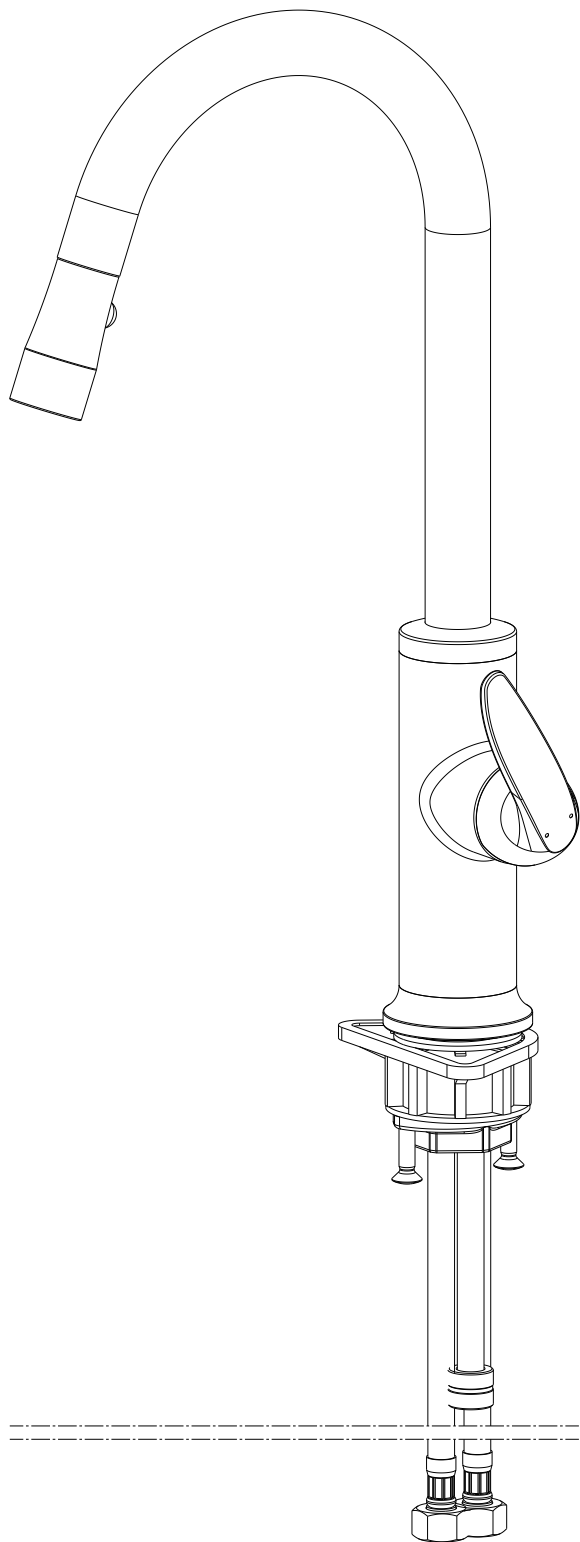

ITEM	DESCRIPTION	PART NO.	QTY
1	Schwenkauslauf SPT	I2A-010-00116XXX	1
2	Geschirrbrause Amfag	MICRO-11-Dual-Jet MAGNETIC	1
3	Hebel Style	Z87104	1
4	Kugelhaube	B87074	1
5	Schraube M32x1	B87100	1
6	Kartusche	K-25 PVD+	1
7	Gehaeuse SPT SB 2-5 AB	I2A-010-00050XXX	1
8	Schaftschraube M4x8 DIN 427	D015543	1
9	O-Ring 25,07x2,62	A012570	1
10	Gleithueelse D30	634135	1
11	Traeger zur Gleithueelse	634136	1
12	O-Ring 23,47x2,62	A023000	1
13	O-Ring 34,59x2,62	A007401	1
14	Gewindestift M5x7	D011791	1
15	Stopfen	A014575XXX	1
16	Dichtung 12,7-7x3	A022300	1
17	Anschlussnippel	I2A-010-00117	1
18	O-Ring 7,65x1,76	I2A-010-00118	1
19	Ring Amfag	Amfag	1
20	Steckschlauch M12x1x1400	A022940	1
21	Dichtungsring 33,5x48x2	A003744	1
22	Verstaerkungsflansch	A009674	1
23	Scheibe	D015007	1
24	Flachmutter M33x1,5	D017038	1
25	Schlauchfuehrung	634279	1
26	Schraube M6x25 ISO 7047		2
27	Anschlussrohr kompl M8x1-M14x1	M005347	1
28	Uebergangsnippel mit Dichtung 2RV	I2A-110-00025	1
29	Rueckzugsgewicht kompl.	M005337	1
30	Druckschlauch M8x1-G3-8x650	A022315	1
31	Druckschlauch M8x1-G3-8x650-rot	A022316	1
32	Rosette D55x5	B87064XXX	1
33	Dichtung	P87039	1
34	Gewindestutzen M33x1,5	D015265	1

STYLE single-lever kitchen faucet with swivel spout and pull-down spray

Finish: chrome
Article number: 6009 1 00 1

Finish: stainless steel
Article number: 6009 1 80 1

STYLE single-lever kitchen faucet with swivel spout and pull-down spray

Finish: chrome
Article number: 6009 1 00 1

Finish: stainless steel
Article number: 6009 1 80 1