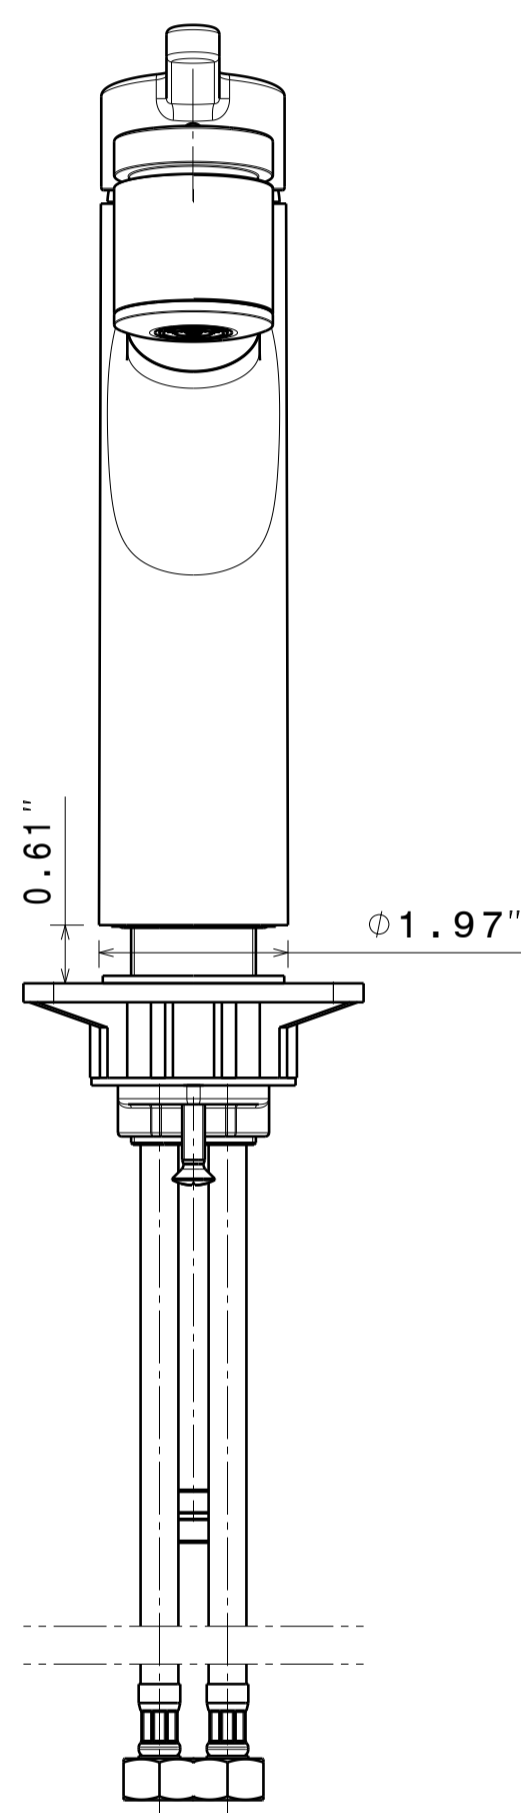

ITEM	DESCRIPTION	PART NO.	QTY
1	Schwenkauslauf SPT	I2A-010-00121XXX	1
2	Geschirrbrause kompl HD	M005357XXX	1
3	Hebel Edge	I2A-010-00174	1
4	Kugelhaube	A016166XXX	1
5	Schraube M37x1	D014351	1
6	Kartusche	KN-35A PVD+	1
7	Schaft SPT EHM AUSZ-BRA	I2A-110-00019	1
8	Anschlagplatte	635225	1
9	SchulterSchraube M6x0,75	635220	1
10	Gleitring D43-40x4	633587	2
11	O-Ring 34,59x2,62	A007401	1
12	Gewindestift M5x7	D011791	1
13	Stopfen	A014575XXX	1
14	Dichtung 12,7-7x3	A022300	1
15	O-Ring 12x1,5	A008438	1
16	Klemmring	A022573	1
17	Anschlussnippel	A022541	1
18	Steckschlauch M12x1x1400	A022940	1
19	Dichtungsring 33,5x48x2	A003744	1
20	Verstaerkungsflansch	A009674	1
21	Scheibe	D015007	1
22	Flachmutter M33x1,5	D017038	1
23	Schlauchfuehrung	634279	1
24	Schraube M6x25 ISO 7047		2
25	Anschlussrohr kompl M10x1-M14x1	M005405	1
26	Uebergangsnippel mit Dichtung	I2A-110-00030	1
27	Rueckzugsgewicht kompl.	M005337	1
28	Druckschlauch M8x1-9-16x650-hot	I2A-010-00080	1
29	Druckschlauch M8x1-9-16x650	I2A-010-00079	1

EDGE single-lever kitchen faucet with swivel spout; veggie spray

Finish: chrome
Article number: 6010 1 00 2

Finish: stainless steel
Article number: 6010 1 80 2

**EDGE single-lever kitchen faucet with swivel spout;
veggie spray**

**Finish: chrome
Article number: 6010 1 00 2**

**Finish: stainless steel
Article number: 6010 1 80 2**

in2aqua