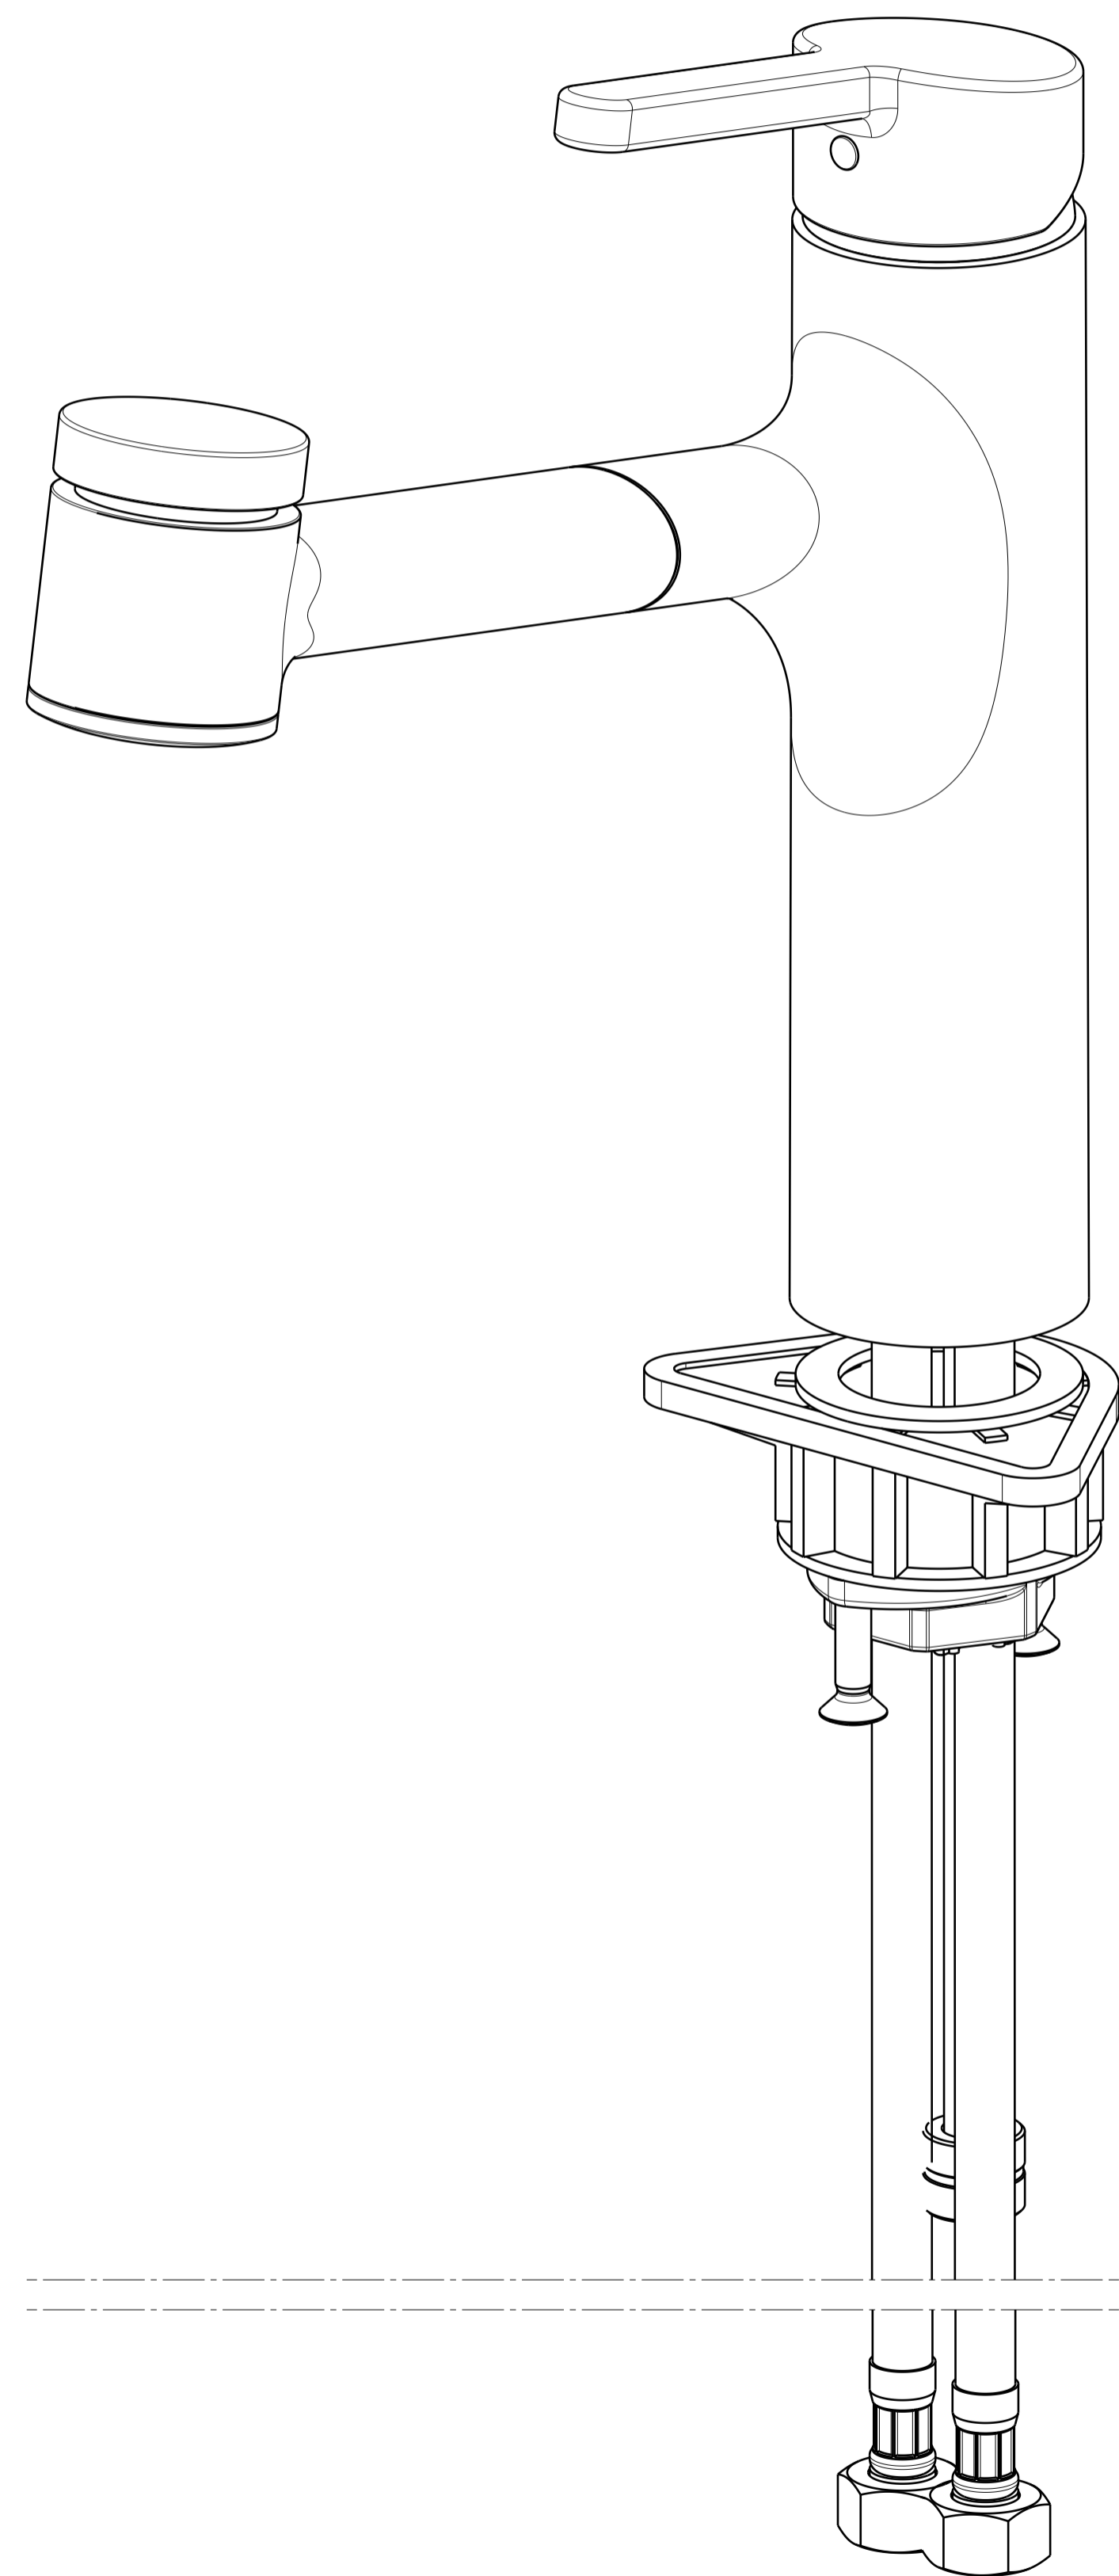

ITEM	DESCRIPTION	PART NO.	QTY
1	Schwenkauslauf SPT	I2A-010-00121XXX	1
2	Geschirrbrause kompl HD	M005357XXX	1
3	Hebel Edge	I2A-010-00174	1
4	Kugelhaube	A016166XXX	1
5	Schraube M37x1	D014351	1
6	Kartusche	KN-35A PVD+	1
7	Schaft SPT EHM AUSZ-BRA	I2A-110-00019	1
8	Anschlagplatte	635225	1
9	SchulterSchraube M6x0,75	635220	1
10	Gleitring D43-40x4	633587	2
11	O-Ring 34,59x2,62	A007401	1
12	Gewindestift M5x7	D011791	1
13	Stopfen	A014575XXX	1
14	Dichtung 12,7-7x3	A022300	1
15	O-Ring 12x1,5	A008438	1
16	Klemmring	A022573	1
17	Anschlussnippel	A022541	1
18	Steckschlauch M12x1x1400	A022940	1
19	Dichtungsring 33,5x48x2	A003744	1
20	Verstaerkungsflansch	A009674	1
21	Scheibe	D015007	1
22	Flachmutter M33x1,5	D017038	1
23	Schlauchfuehrung	634279	1
24	Schraube M6x25 ISO 7047		2
25	Anschlussrohr kompl M10x1-M14x1	M005405	1
26	Uebergangsnippel mit Dichtung	I2A-110-00030	1
27	Rueckzugsgewicht kompl.	M005337	1
28	Druckschlauch M8x1-9-16x650-hot	I2A-010-00080	1
29	Druckschlauch M8x1-9-16x650	I2A-010-00079	1

EDGE single-lever kitchen faucet with swivel spout; veggie spray

Finish: chrome
Article number: 6010 1 00 2

Finish: stainless steel
Article number: 6010 1 80 2

**EDGE single-lever kitchen faucet with swivel spout;
veggie spray**

**Finish: chrome
Article number: 6010 1 00 2**

**Finish: stainless steel
Article number: 6010 1 80 2**

in2aqua