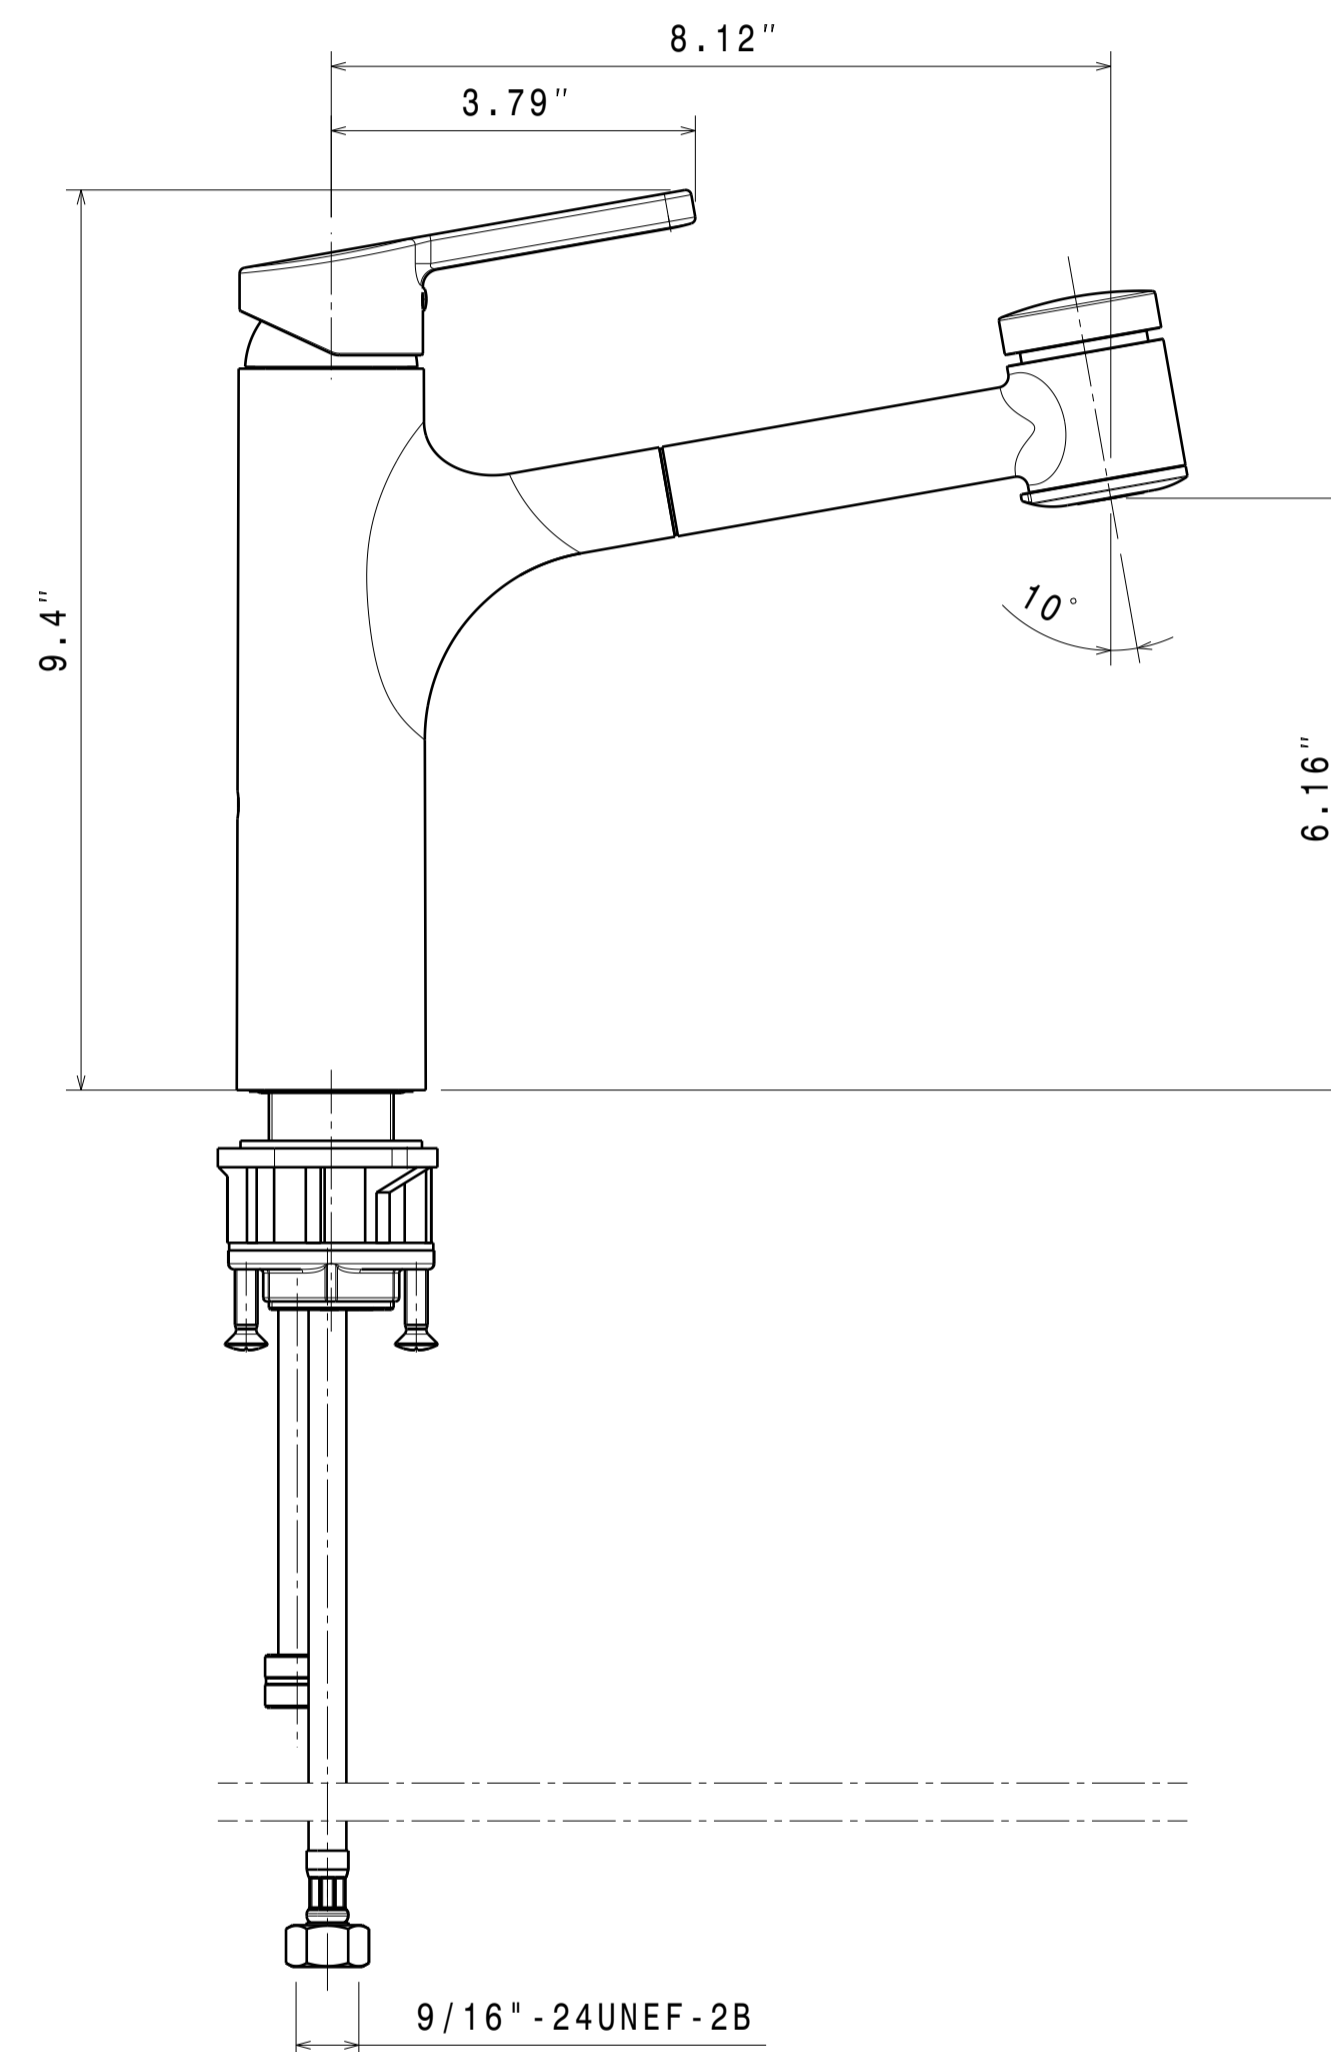

ITEM	DESCRIPTION	PART NO.	QTY
1	Schwenkauslauf SPT	I2A-010-00121XXX	1
2	Geschirrbrause kompl HD	M005357XXX	1
3	Hebel Edge	I2A-010-00174	1
4	Kugelhaube	A016166XXX	1
5	Schraube M37x1	D014351	1
6	Kartusche	KN-35A PVD+	1
7	Schaft SPT EHM AUSZ-BRA	I2A-110-00019	1
8	Anschlagplatte	635225	1
9	SchulterSchraube M6x0,75	635220	1
10	Gleitring D43-40x4	633587	2
11	O-Ring 34,59x2,62	A007401	1
12	Gewindestift M5x7	D011791	1
13	Stopfen	A014575XXX	1
14	Dichtung 12,7-7x3	A022300	1
15	O-Ring 12x1,5	A008438	1
16	Klemmring	A022573	1
17	Anschlussnippel	A022541	1
18	Steckschlauch M12x1x1400	A022940	1
19	Dichtungsring 33,5x48x2	A003744	1
20	Verstaerkungsflansch	A009674	1
21	Scheibe	D015007	1
22	Flachmutter M33x1,5	D017038	1
23	Schlauchfuehrung	634279	1
24	Schraube M6x25 ISO 7047		2
25	Anschlussrohr kompl M10x1-M14x1	M005405	1
26	Uebergangsnippel mit Dichtung	I2A-110-00030	1
27	Rueckzugsgewicht kompl.	M005337	1
28	Druckschlauch M8x1-9-16x650-hot	I2A-010-00080	1
29	Druckschlauch M8x1-9-16x650	I2A-010-00079	1

EDGE single-lever kitchen faucet with swivel spout; veggie spray

Finish: chrome
Article number: 6010 1 00 2

Finish: stainless steel
Article number: 6010 1 80 2

**EDGE single-lever kitchen faucet with swivel spout;
veggie spray**

**Finish: chrome
Article number: 6010 1 00 2**

**Finish: stainless steel
Article number: 6010 1 80 2**

in2aqua