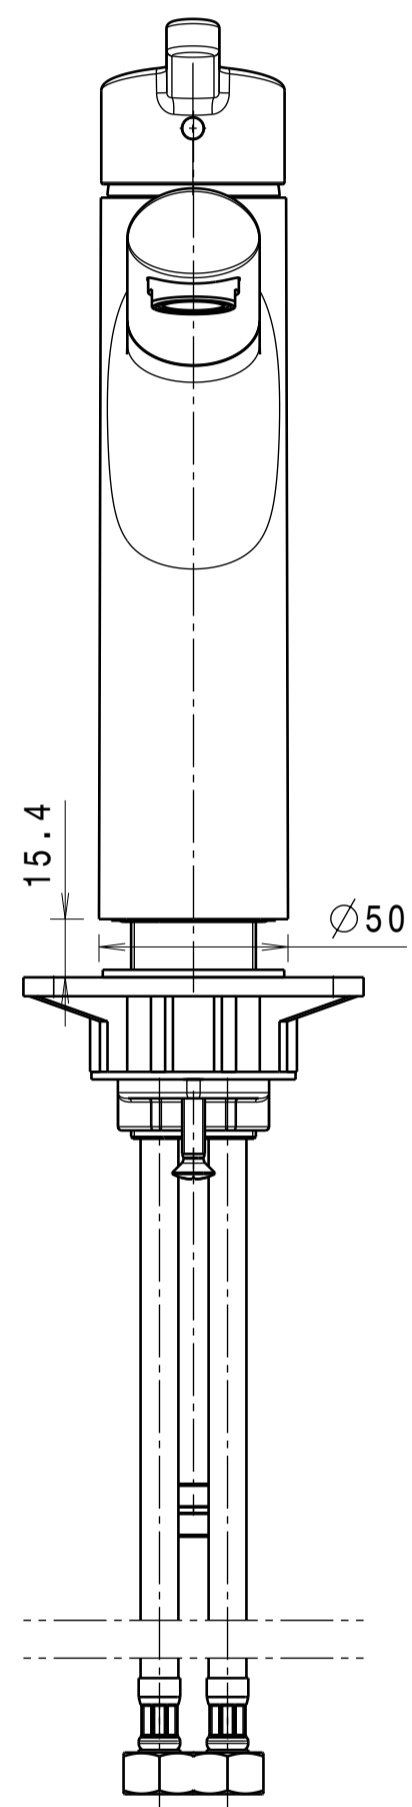

ITEM	DESCRIPTION	PART NO.	QTY
1	Schwenkauslauf SPT	I2A-010-00121XXX	1
2	Ausziehbrause	I2A-110-00045XXX	1
3	Hebel MIRA	I2A-010-00185XXX	1
4	Kugelhaube	A016166XXX	1
5	Schraube M37x1	D014351	1
6	Kartusche	KN-35A HWS	1
7	Schaft SPT EHM AUSZ-BRA	I2A-110-00019	1
8	Anschlagplatte	635225	1
9	Schultererschraube M6x0,75	635220	1
10	Gleitring D43-40x4	633587	2
11	O-Ring 34,59x2,62	A007401	1
12	Gewindestift M5x7	D011791	1
13	Stopfen	A014575XXX	1
14	Dichtung 12,7-7x3	A022300	1
15	O-Ring 12x1,5	A008438	1
16	Klemmring	A022573	1
17	Anschlussnippel	A022541	1
18	Steckschlauch M12x1x1400	A022940	1
19	Dichtungsring 33,5x48x2	A003744	1
20	Verstaerkerflansch	A009674	1
21	Scheibe	D015007	1
22	Flachmutter M33x1,5	D017038	1
23	Schlauchfuehrung	634279	1
24	Schraube M6x25 ISO 7047		2
25	Anschlussrohr kompl M10x1-M14x1	M005405	1
26	Uebergangsnippel mit Dichtung	I2A-110-00025	1
27	Rueckzugsgewicht kompl.	M005337	1
28	Druckschlauch M8x1-G3-8x650-rot	A022316	1
29	Druckschlauch M8x1-G3-8x650	A022315	1

**MIRA single-lever kitchen faucet with swivel spout;**

**Finish: chrome  
Article number: 6015 1 00 1**

**in2aqua**

MIRA single-lever kitchen faucet with swivel spout;

Finish: chrome

Article number: 6015 1 00 1