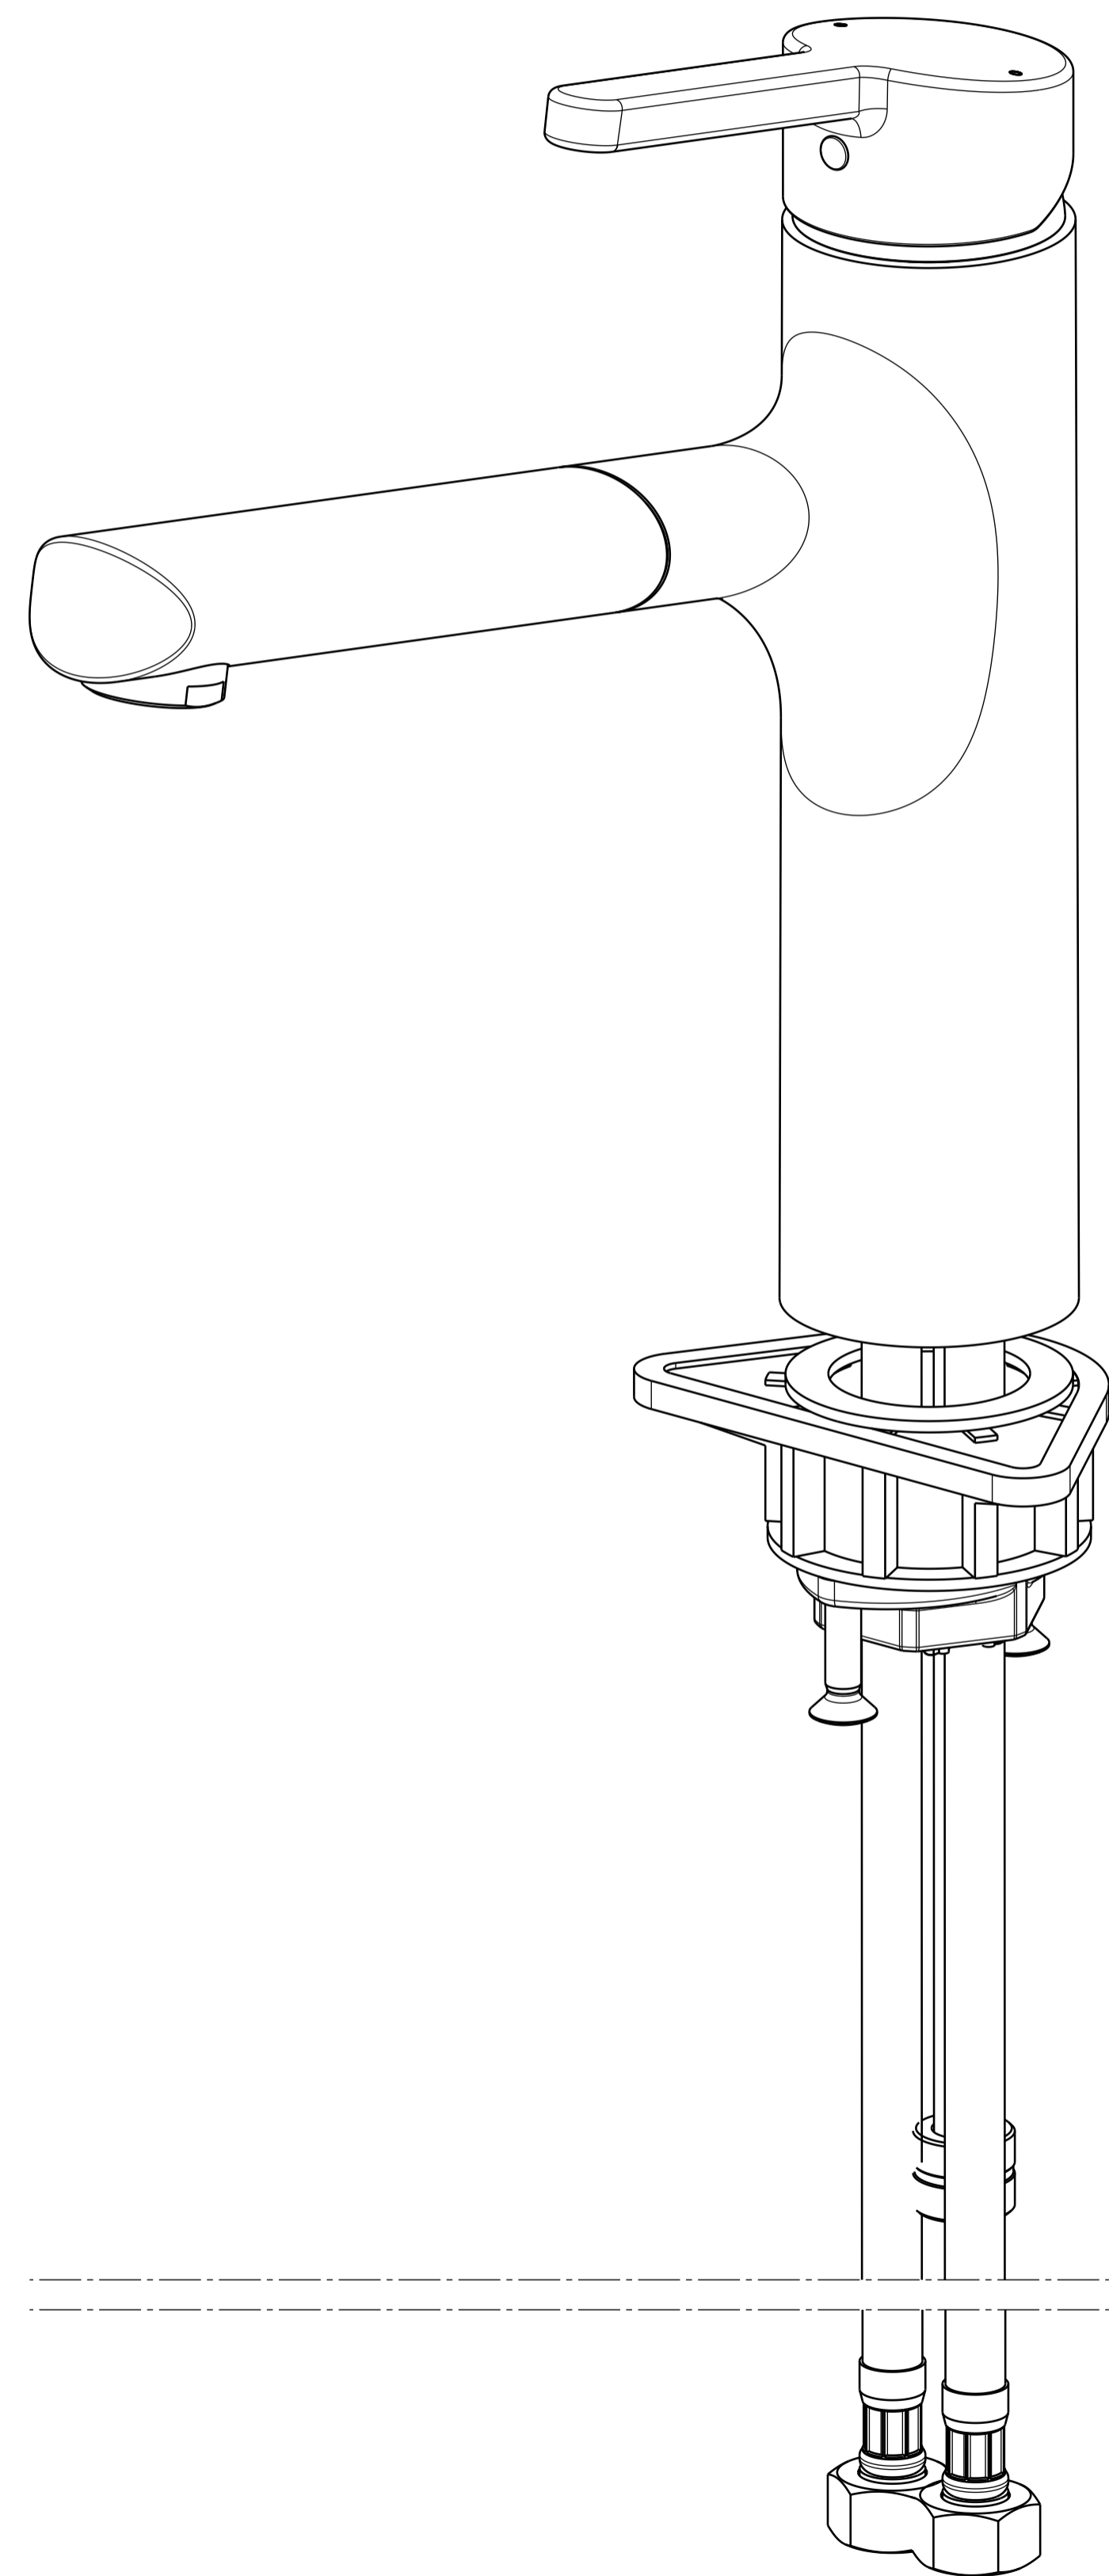

ITEM	DESCRIPTION	PART NO.	QTY
1	Schwenkauslauf SPT	I2A-010-00121XXX	1
2	Ausziehbrause	I2A-110-00045XXX	1
3	Hebel MIRA	I2A-010-00185XXX	1
4	Kugelhaube	A016166XXX	1
5	Schraube M37x1	D014351	1
6	Kartusche	KN-35A HWS	1
7	Schaft SPT EHM AUSZ-BRA	I2A-110-00019	1
8	Anschlagplatte	635225	1
9	Schultererschraube M6x0,75	635220	1
10	Gleitring D43-40x4	633587	2
11	O-Ring 34,59x2,62	A007401	1
12	Gewindestift M5x7	D011791	1
13	Stopfen	A014575XXX	1
14	Dichtung 12,7-7x3	A022300	1
15	O-Ring 12x1,5	A008438	1
16	Klemmring	A022573	1
17	Anschlussnippel	A022541	1
18	Steckschlauch M12x1x1400	A022940	1
19	Dichtungsring 33,5x48x2	A003744	1
20	Verstaerkerflansch	A009674	1
21	Scheibe	D015007	1
22	Flachmutter M33x1,5	D017038	1
23	Schlauchfuehrung	634279	1
24	Schraube M6x25 ISO 7047		2
25	Anschlussrohr kompl M10x1-M14x1	M005405	1
26	Uebergangsnippel mit Dichtung	I2A-110-00025	1
27	Rueckzugsgewicht kompl.	M005337	1
28	Druckschlauch M8x1-G3-8x650-rot	A022316	1
29	Druckschlauch M8x1-G3-8x650	A022315	1

**MIRA single-lever kitchen faucet with swivel spout;**

**Finish: chrome  
Article number: 6015 1 00 1**

**in2aqua**

MIRA single-lever kitchen faucet with swivel spout;

Finish: chrome

Article number: 6015 1 00 1