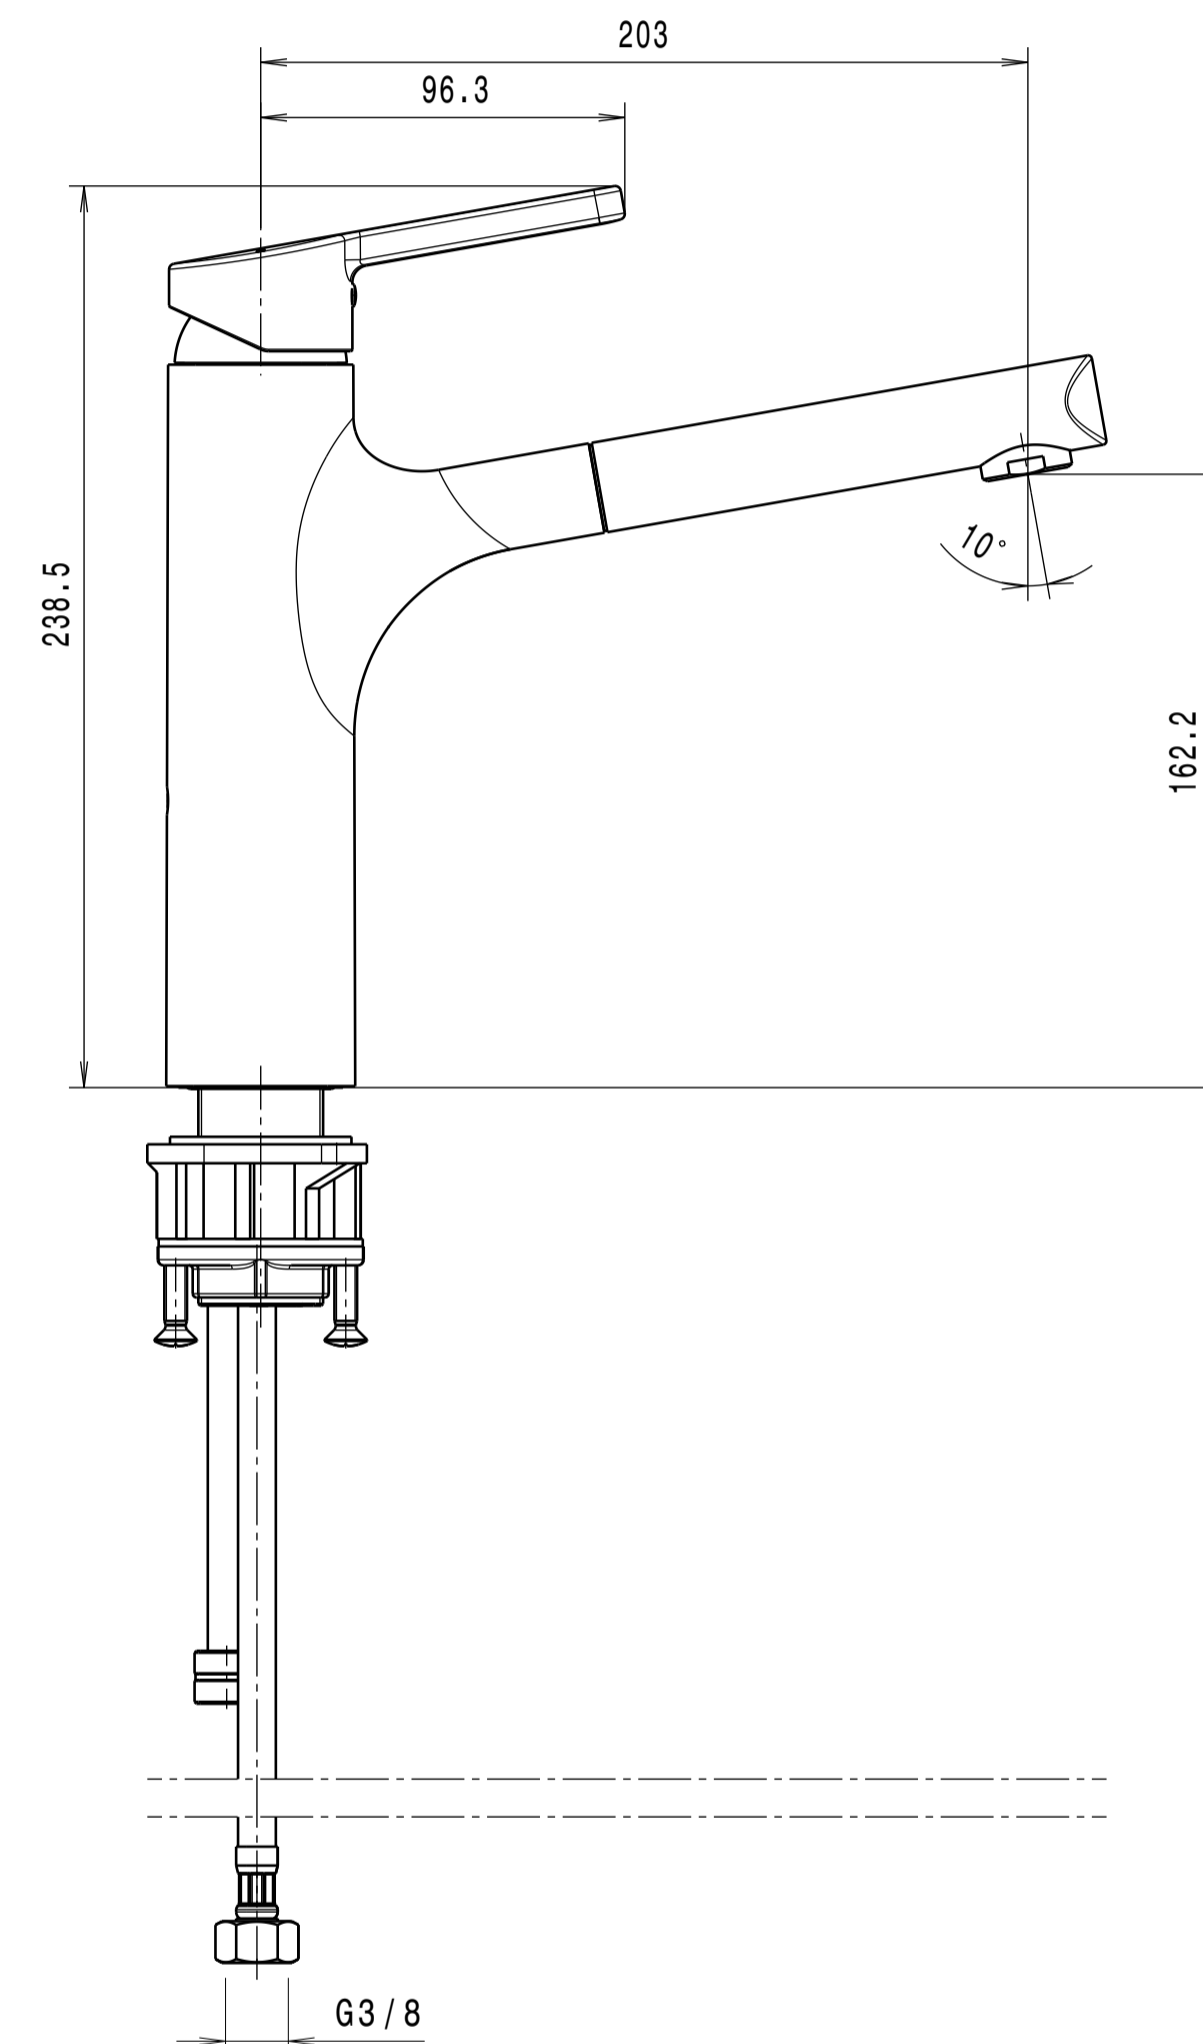

ITEM	DESCRIPTION	PART NO.	QTY
1	Schwenkauslauf SPT	I2A-010-00121XXX	1
2	Ausziehbrause	I2A-110-00045XXX	1
3	Hebel MIRA	I2A-010-00185XXX	1
4	Kugelhaube	A016166XXX	1
5	Schraube M37x1	D014351	1
6	Kartusche	KN-35A HWS	1
7	Schaft SPT EHM AUSZ-BRA	I2A-110-00019	1
8	Anschlagplatte	635225	1
9	Schultererschraube M6x0,75	635220	1
10	Gleitring D43-40x4	633587	2
11	O-Ring 34,59x2,62	A007401	1
12	Gewindestift M5x7	D011791	1
13	Stopfen	A014575XXX	1
14	Dichtung 12,7-7x3	A022300	1
15	O-Ring 12x1,5	A008438	1
16	Klemmring	A022573	1
17	Anschlussnippel	A022541	1
18	Steckschlauch M12x1x1400	A022940	1
19	Dichtungsring 33,5x48x2	A003744	1
20	Verstaerkerflansch	A009674	1
21	Scheibe	D015007	1
22	Flachmutter M33x1,5	D017038	1
23	Schlauchfuehrung	634279	1
24	Schraube M6x25 ISO 7047		2
25	Anschlussrohr kompl M10x1-M14x1	M005405	1
26	Uebergangsnippel mit Dichtung	I2A-110-00025	1
27	Rueckzugsgewicht kompl.	M005337	1
28	Druckschlauch M8x1-G3-8x650-rot	A022316	1
29	Druckschlauch M8x1-G3-8x650	A022315	1

**MIRA single-lever kitchen faucet with swivel spout;**

**Finish: chrome  
Article number: 6015 1 00 1**

**in2aqua**

MIRA single-lever kitchen faucet with swivel spout;

Finish: chrome

Article number: 6015 1 00 1