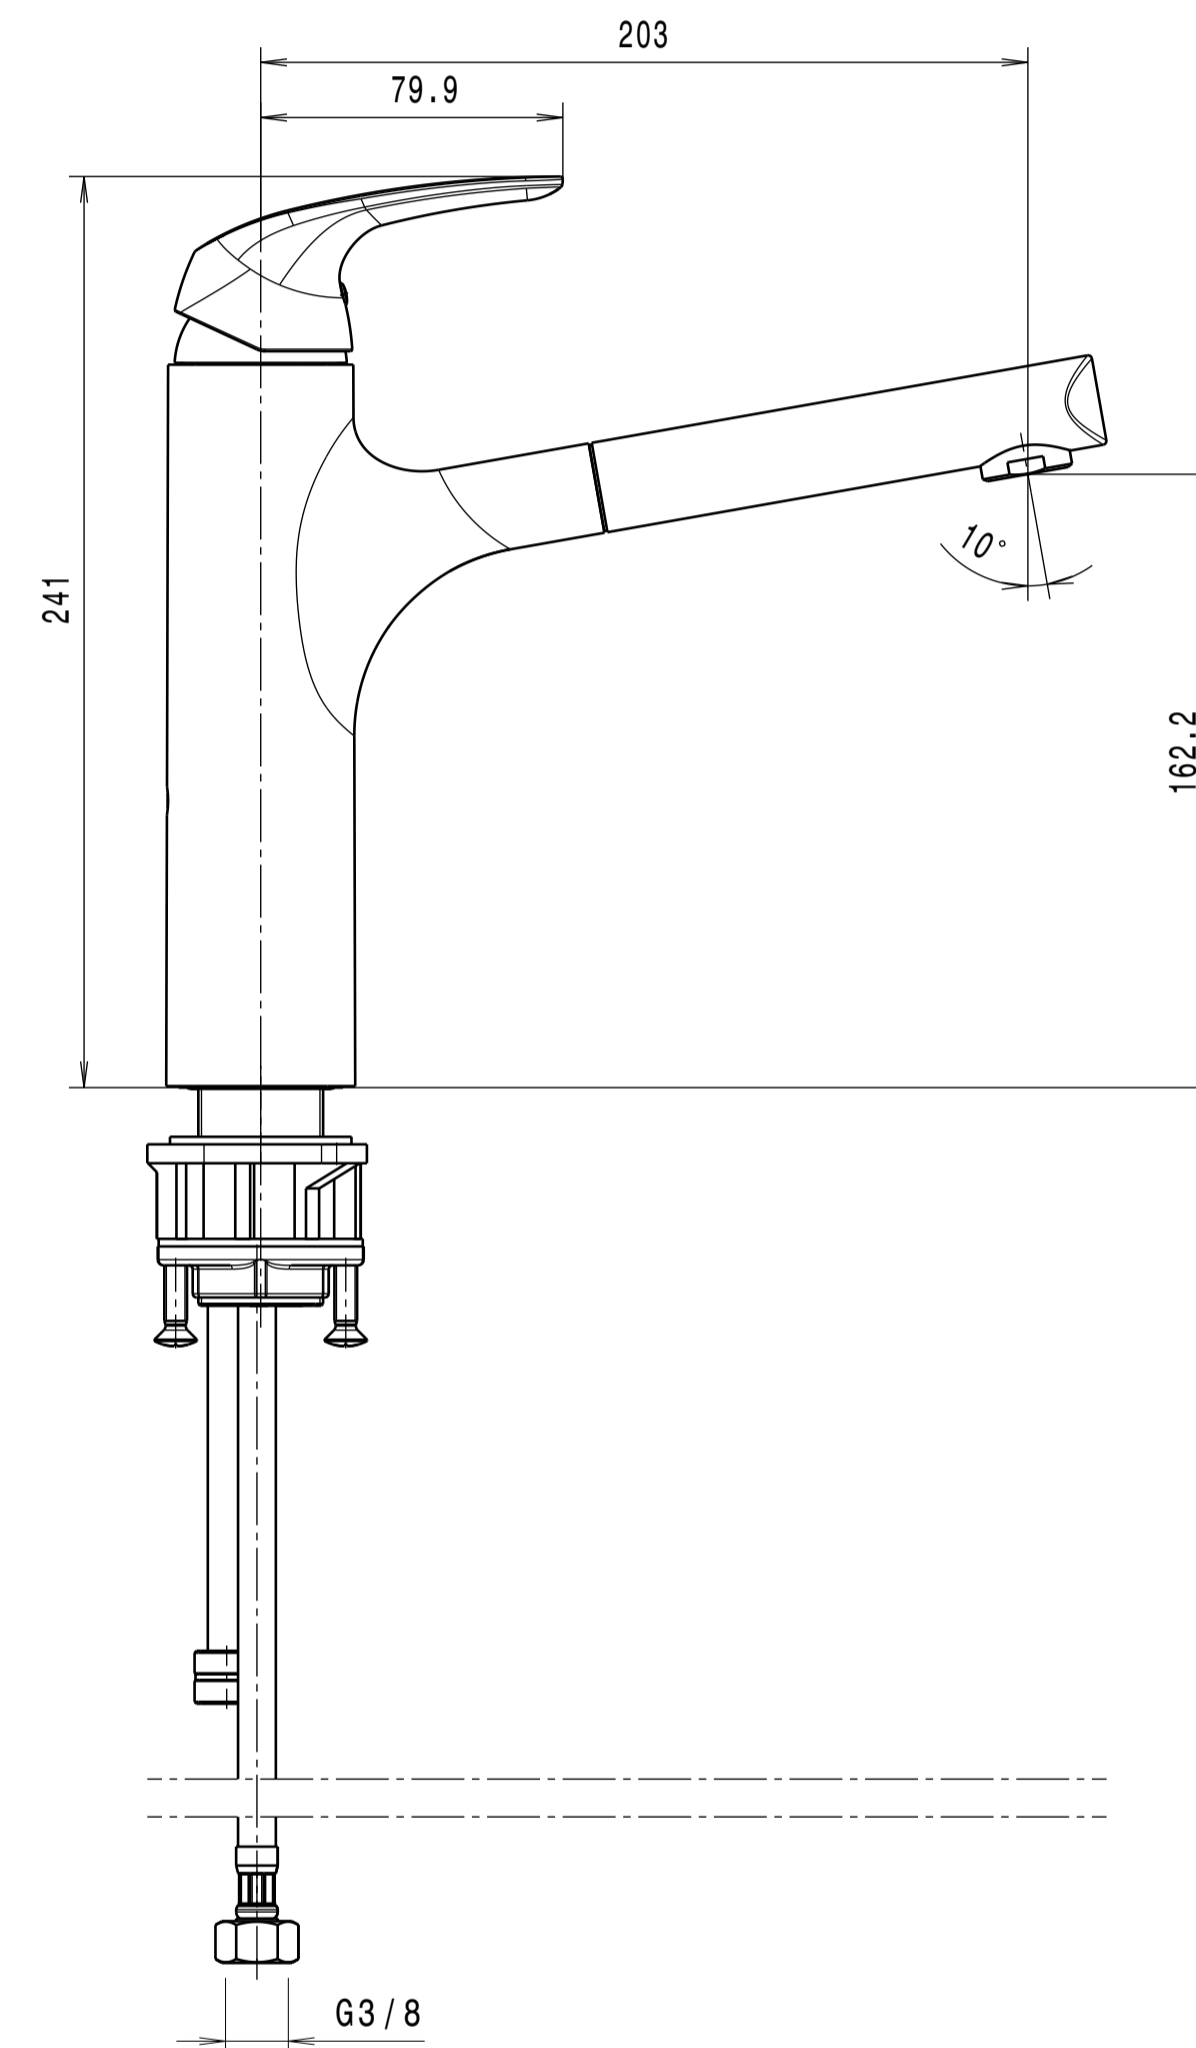

ITEM	DESCRIPTION	PART NO.	QTY
1	Schwenkauslauf SPT	I2A-010-00121XXX	1
2	Ausziehbrause	I2A-110-00045XXX	1
3	Hebel SARIS	I2A-010-00198XXX	1
4	Kugelhaube	A016166XXX	1
5	Schraube M37x1	D014351	1
6	Kartusche	KN-35A HWS	1
7	Schaft SPT EHM AUSZ-BRA	I2A-110-00019	1
8	Anschlagplatte	635225	1
9	Schultererschraube M6x0,75	635220	1
10	Gleitring D43-40x4	633587	2
11	O-Ring 34,59x2,62	A007401	1
12	Gewindestift M5x7	D011791	1
13	Stopfen	A014575XXX	1
14	Dichtung 12,7-7x3	A022300	1
15	O-Ring 12x1,5	A008438	1
16	Klemmring	A022573	1
17	Anschlussnippel	A022541	1
18	Steckschlauch M12x1x1400	A022940	1
19	Dichtungsring 33,5x48x2	A003744	1
20	Verstaerkerflansch	A009674	1
21	Scheibe	D015007	1
22	Flachmutter M33x1,5	D017038	1
23	Schlauchfuehrung	634279	1
24	Schraube M6x25 ISO 7047		2
25	Anschlussrohr kompl M10x1-M14x1	M005405	1
26	Uebergangsnippel mit Dichtung	I2A-110-00025	1
27	Rueckzugsgewicht kompl.	M005337	1
28	Druckschlauch M8x1-G3-8x650-rot	A022316	1
29	Druckschlauch M8x1-G3-8x650	A022315	1

SARIS single-lever kitchen faucet with swivel spout;

**Finish: chrome
Article number: 6016 1 00 1**

in2aqua

SARIS single-lever kitchen faucet with swivel spout;

Finish: chrome
Article number: 6016 1 00 1

in2aqua