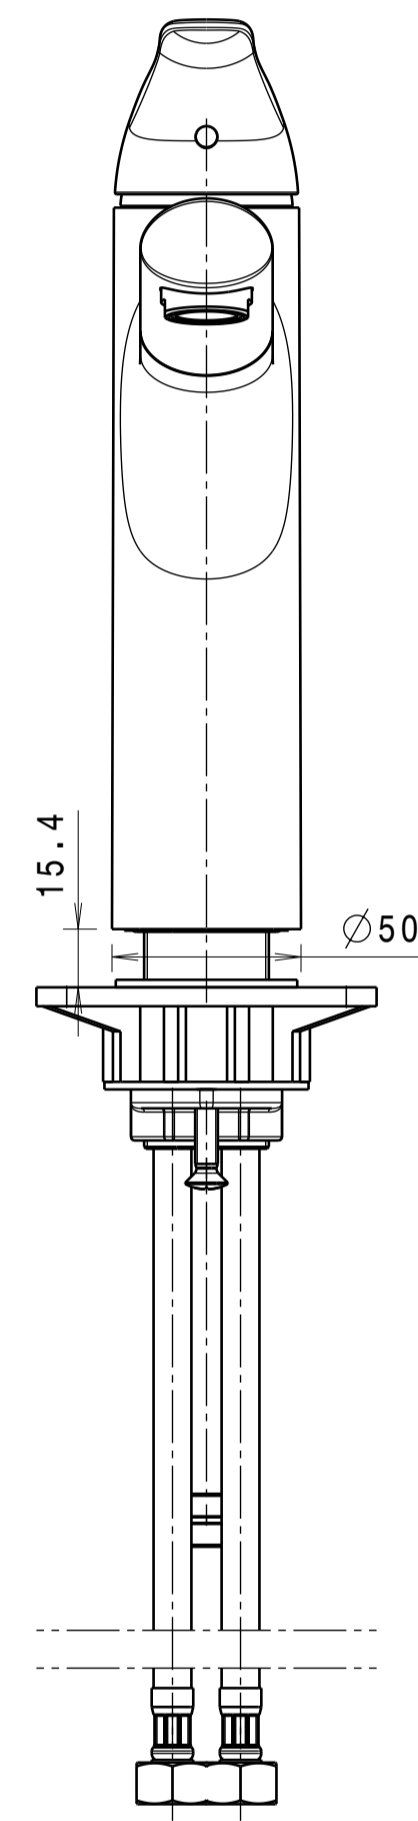

ITEM	DESCRIPTION	PART NO.	QTY
1	Schwenkauslauf SPT	I2A-010-00121XXX	1
2	Ausziehbrause	I2A-110-00045XXX	1
3	Hebel SARIS	I2A-010-00198XXX	1
4	Kugelhaube	A016166XXX	1
5	Schraube M37x1	D014351	1
6	Kartusche	KN-35A HWS	1
7	Schaft SPT EHM AUSZ-BRA	I2A-110-00019	1
8	Anschlagplatte	635225	1
9	Schultererschraube M6x0,75	635220	1
10	Gleitring D43-40x4	633587	2
11	O-Ring 34,59x2,62	A007401	1
12	Gewindestift M5x7	D011791	1
13	Stopfen	A014575XXX	1
14	Dichtung 12,7-7x3	A022300	1
15	O-Ring 12x1,5	A008438	1
16	Klemmring	A022573	1
17	Anschlussnippel	A022541	1
18	Steckschlauch M12x1x1400	A022940	1
19	Dichtungsring 33,5x48x2	A003744	1
20	Verstaerkerflansch	A009674	1
21	Scheibe	D015007	1
22	Flachmutter M33x1,5	D017038	1
23	Schlauchfuehrung	634279	1
24	Schraube M6x25 ISO 7047		2
25	Anschlussrohr kompl M10x1-M14x1	M005405	1
26	Uebergangsnippel mit Dichtung	I2A-110-00025	1
27	Rueckzugsgewicht kompl.	M005337	1
28	Druckschlauch M8x1-G3-8x650-rot	A022316	1
29	Druckschlauch M8x1-G3-8x650	A022315	1

SARIS single-lever kitchen faucet with swivel spout;

**Finish: chrome
Article number: 6016 1 00 1**

in2aqua

SARIS single-lever kitchen faucet with swivel spout;

Finish: chrome
Article number: 6016 1 00 1

in2aqua