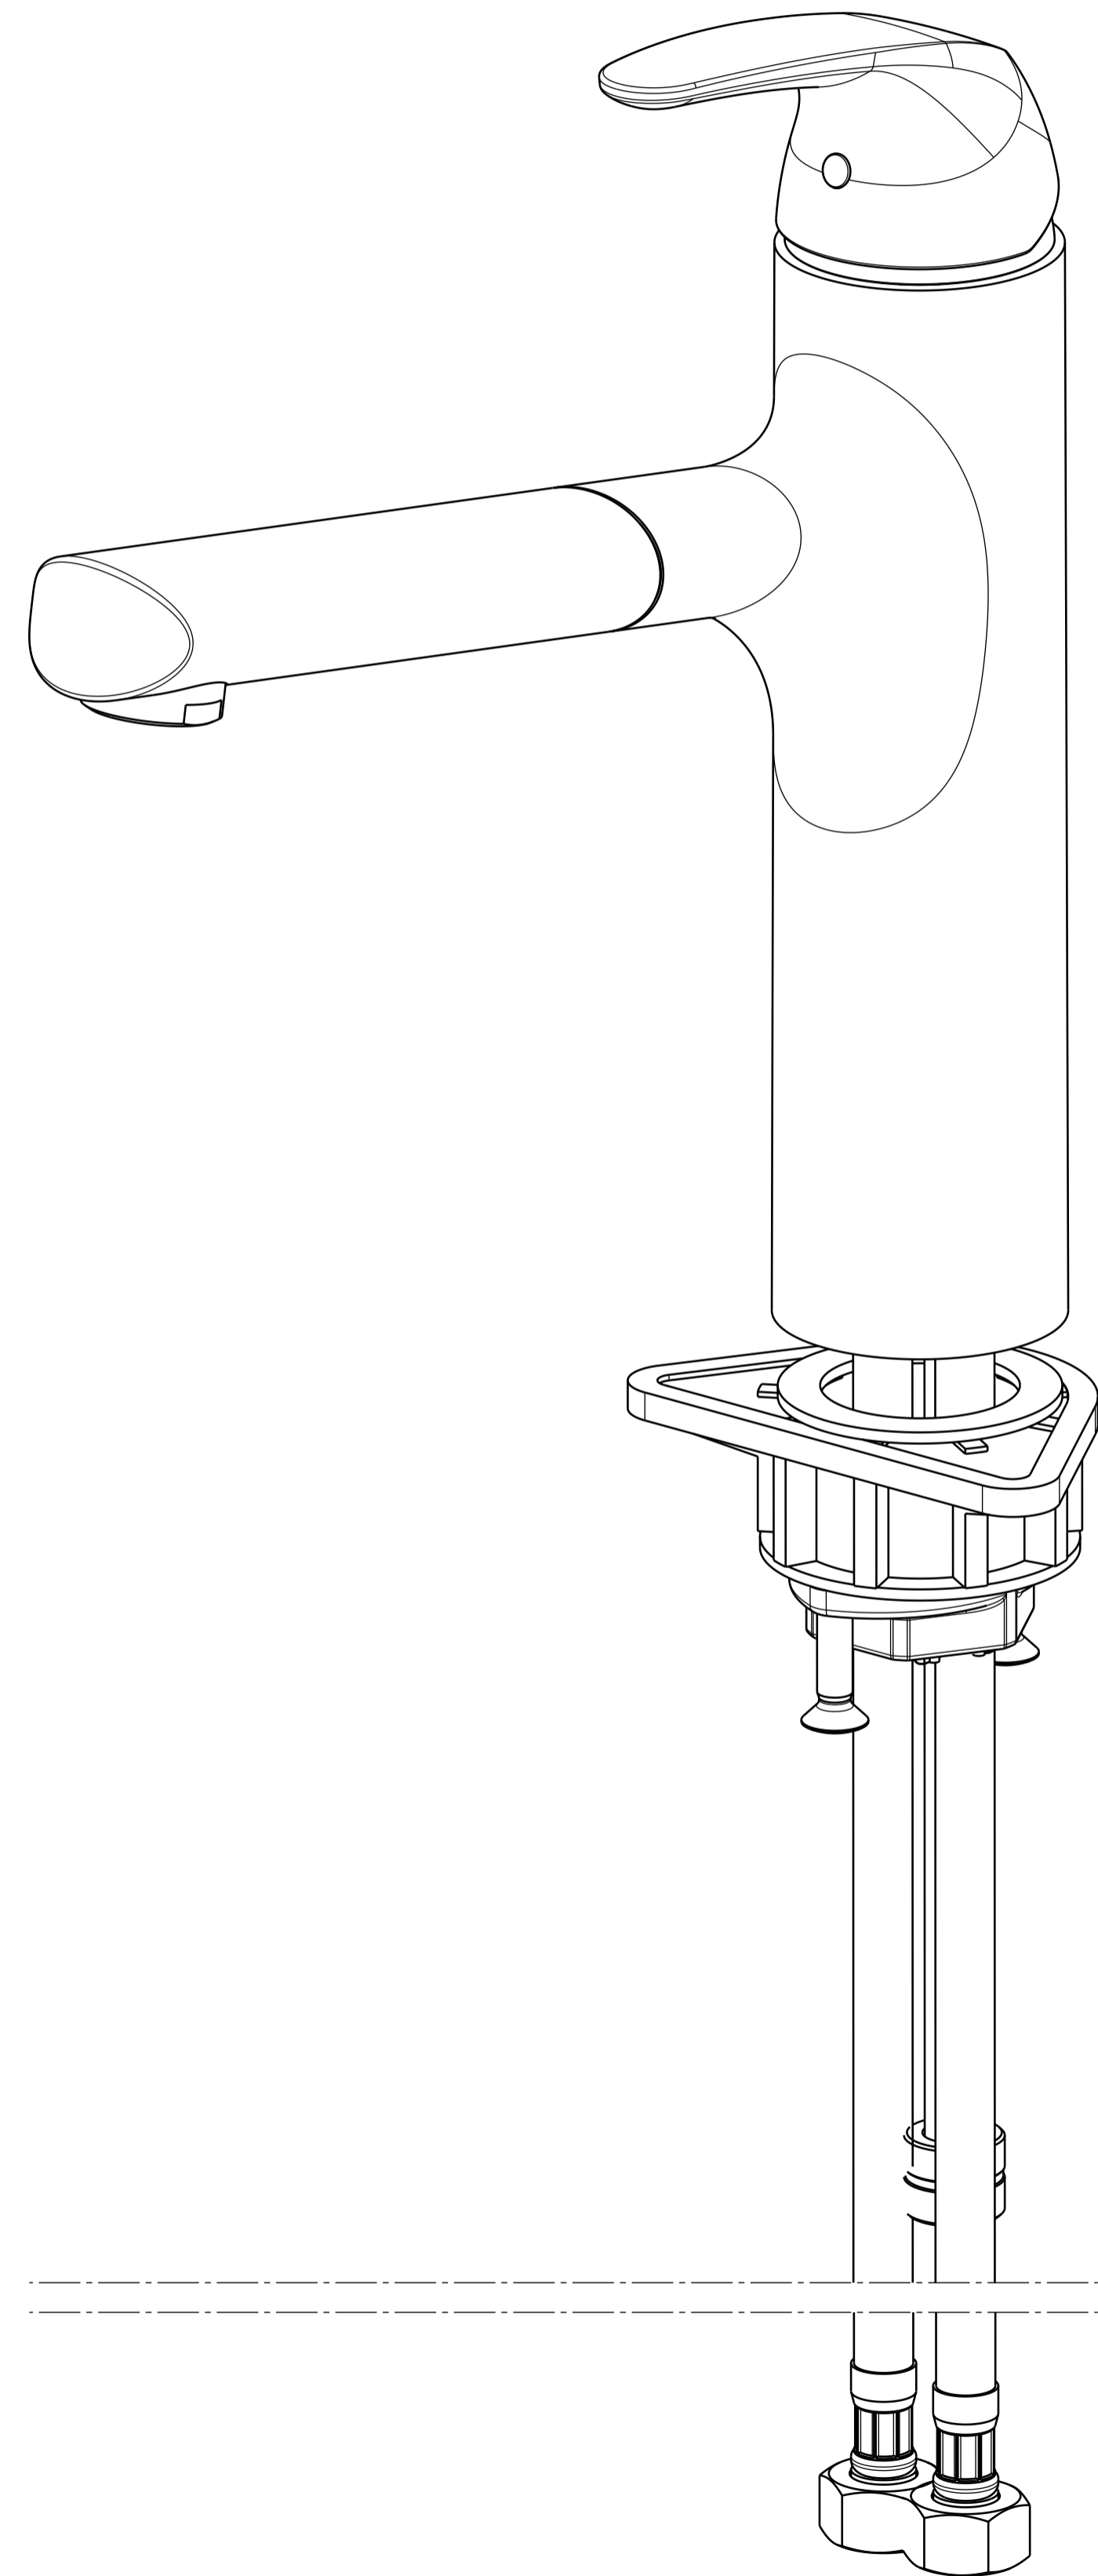

ITEM	DESCRIPTION	PART NO.	QTY
1	Schwenkauslauf SPT	I2A-010-00121XXX	1
2	Ausziehbrause	I2A-110-00045XXX	1
3	Hebel SARIS	I2A-010-00198XXX	1
4	Kugelhaube	A016166XXX	1
5	Schraube M37x1	D014351	1
6	Kartusche	KN-35A HWS	1
7	Schaft SPT EHM AUSZ-BRA	I2A-110-00019	1
8	Anschlagplatte	635225	1
9	Schultererschraube M6x0,75	635220	1
10	Gleitring D43-40x4	633587	2
11	O-Ring 34,59x2,62	A007401	1
12	Gewindestift M5x7	D011791	1
13	Stopfen	A014575XXX	1
14	Dichtung 12,7-7x3	A022300	1
15	O-Ring 12x1,5	A008438	1
16	Klemmring	A022573	1
17	Anschlussnippel	A022541	1
18	Steckschlauch M12x1x1400	A022940	1
19	Dichtungsring 33,5x48x2	A003744	1
20	Verstaerkerflansch	A009674	1
21	Scheibe	D015007	1
22	Flachmutter M33x1,5	D017038	1
23	Schlauchfuehrung	634279	1
24	Schraube M6x25 ISO 7047		2
25	Anschlussrohr kompl M10x1-M14x1	M005405	1
26	Uebergangsnippel mit Dichtung	I2A-110-00025	1
27	Rueckzugsgewicht kompl.	M005337	1
28	Druckschlauch M8x1-G3-8x650-rot	A022316	1
29	Druckschlauch M8x1-G3-8x650	A022315	1

SARIS single-lever kitchen faucet with swivel spout;

**Finish: chrome
Article number: 6016 1 00 1**

in2aqua

SARIS single-lever kitchen faucet with swivel spout;

Finish: chrome
Article number: 6016 1 00 1

in2aqua